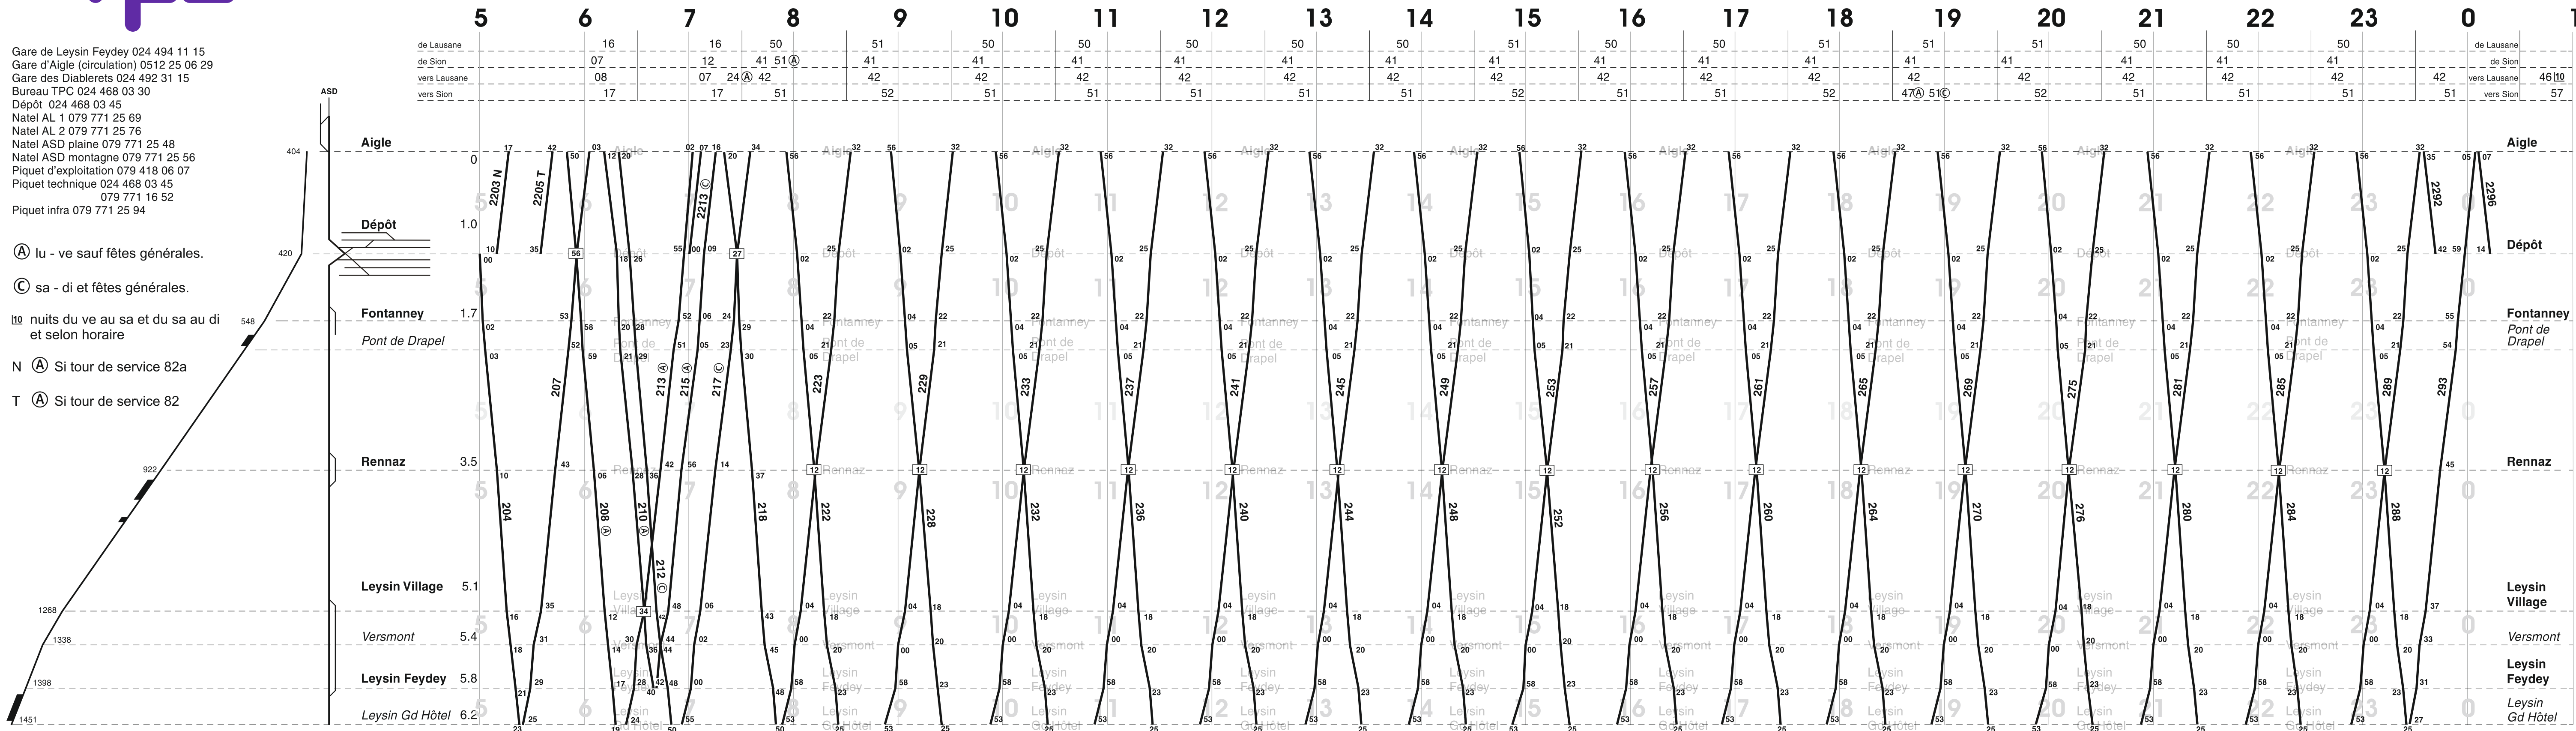

Ⓐ lu - ve sauf fêtes générales.

Ⓒ sa - di et fêtes générales.

10 nuits du ve au sa et du sa au di et selon horaire

N Ⓐ Si tour de service 82a

T Ⓐ Si tour de service 82

	5	6	7	8	9	10	11	12	13	14	15	16	17	18	19	20	21	22	23	0	1	
de Lausanne		16	16	50	51	50	50	50	50	50	51	50	50	51	51	51	50	50	50		de Lausanne	
de Sion		07	12	41 51 Ⓐ	41	41	41	41	41	41	41	41	41	41	41	41	41	41	41	41	41	de Sion
vers Lausanne		08	07 24 Ⓐ	42	42	42	42	42	42	42	42	42	42	42	42	42	42	42	42	42	42	vers Lausanne
vers Sion		17	17	51	52	51	51	51	51	51	52	51	51	52	47 Ⓐ 51 Ⓒ	52	51	51	51	51	51	vers Sion

Ⓐ lu - ve sauf fêtes générales. 10 nuits du ve au sa et du sa au di et selon horaire  
 Ⓒ sa - di et fêtes générales. N Ⓐ Si tour de service 82a  
 T Ⓐ Si tour de service 82