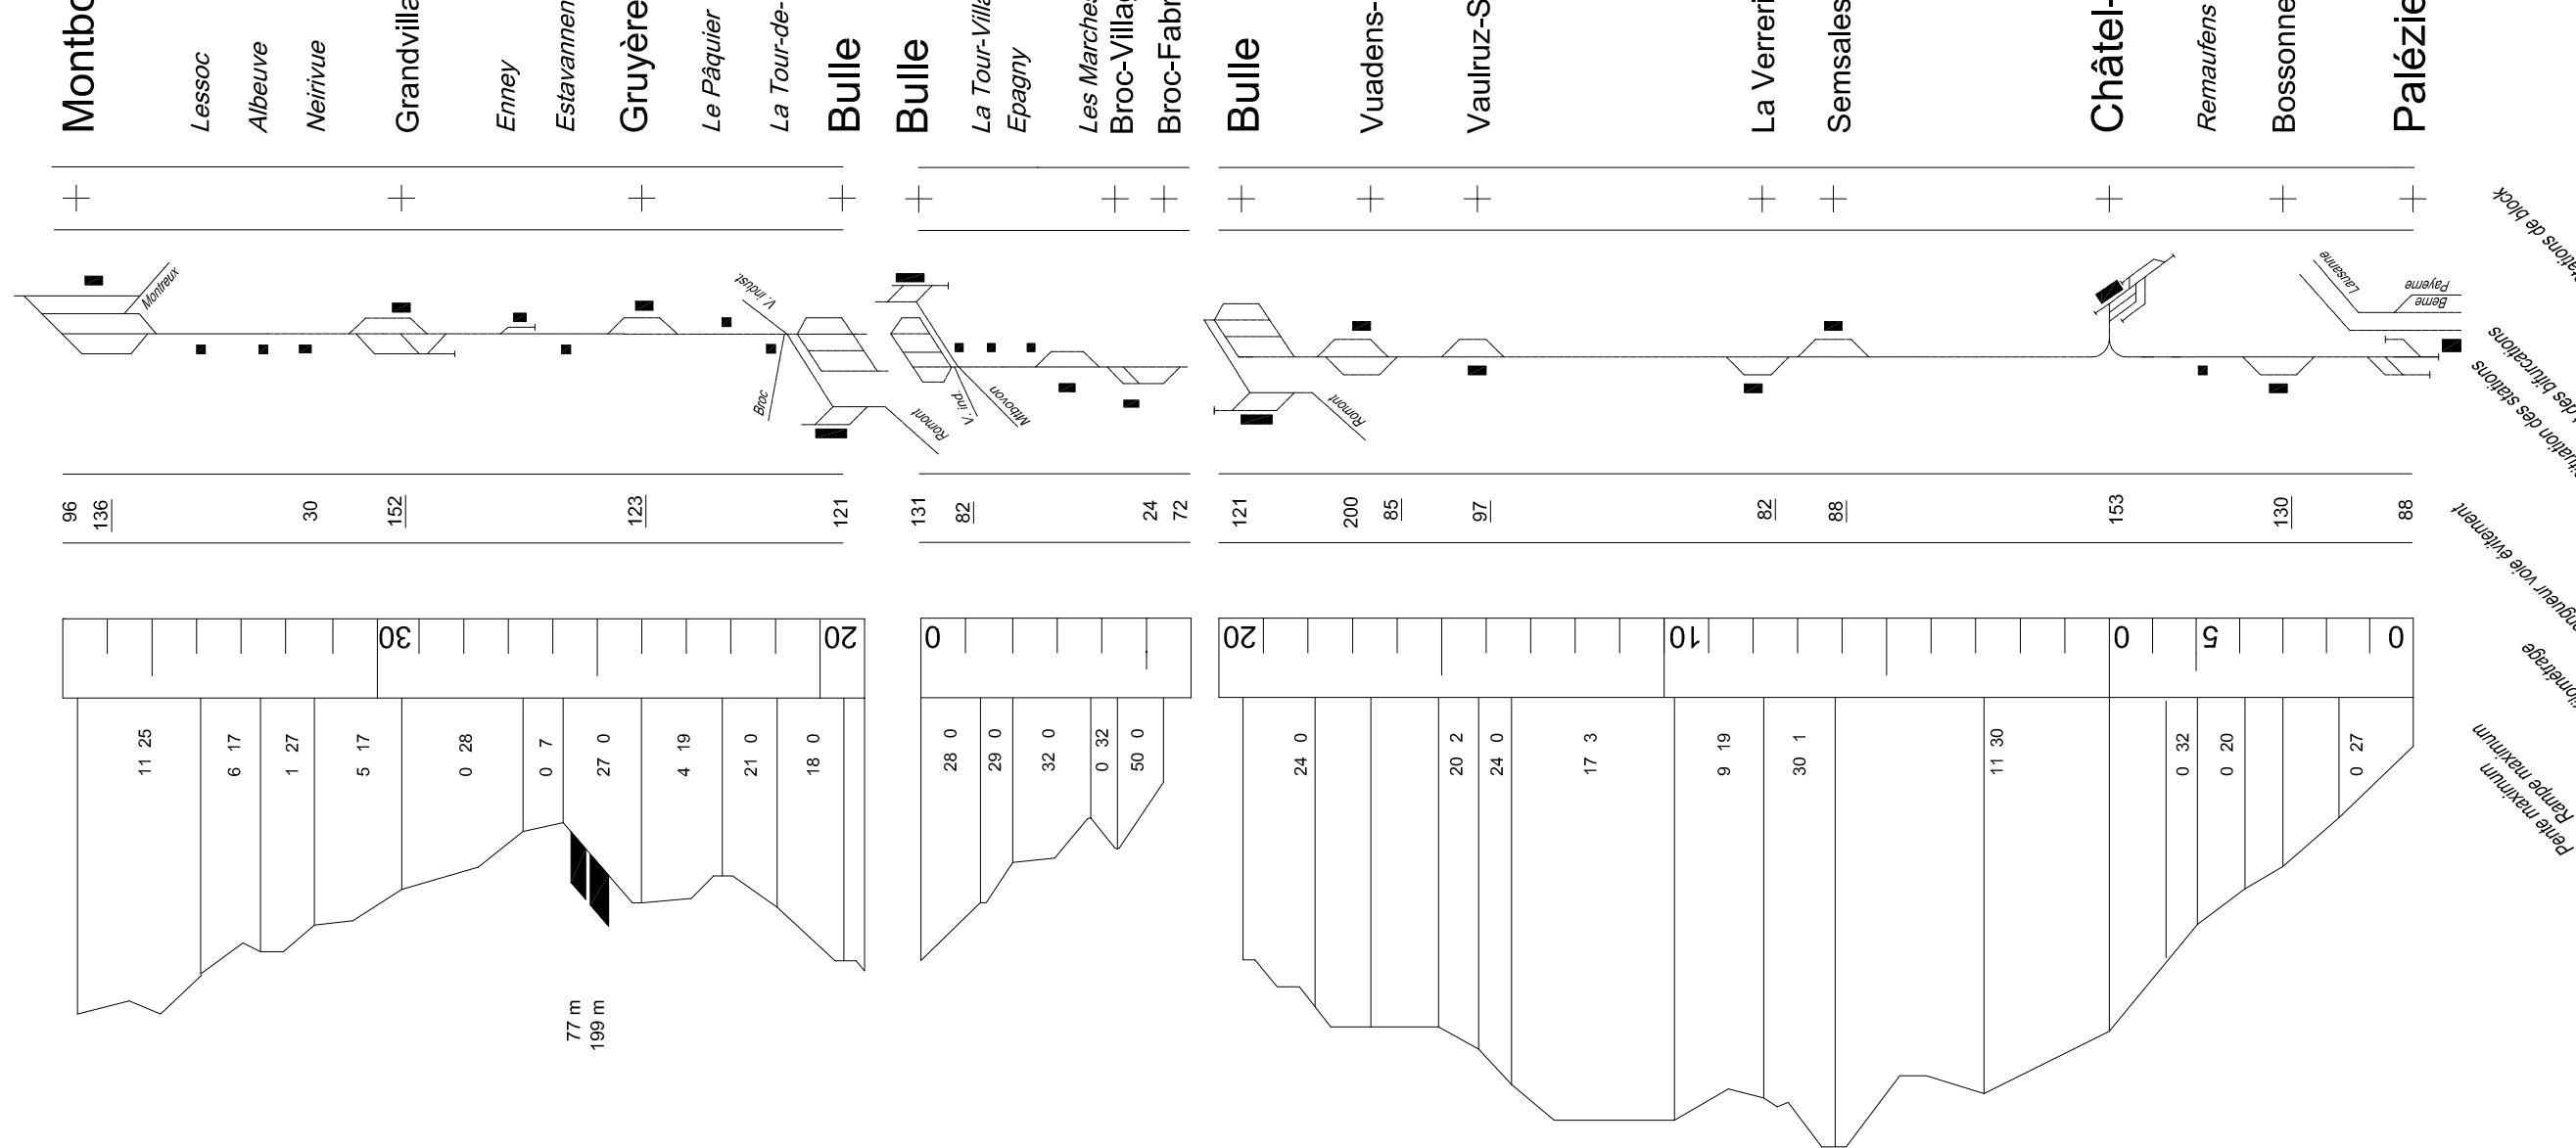

Train de marchandises
 Train facultatif de voyageurs, de marchandises ou de service
 Train de service
 Train régional, direct, ou accéléré

15 lun - ven, sautifg
 16 lun - sam, sautifg
 17 lun - ven, sautifg
 18 lun - ven, sautifg
 19 lun - ven, sautifg
 20 lun - ven, sautifg
 21 lun - ven, sautifg
 22 lun - ven, sautifg
 23 lun - ven, sautifg

333 les sam, 16 déc, 19 jan, 23 fév, 16 mars, 26 oct, 9, 23 nov, 14 déc.
 les dim, 9, 16 déc, 6, 13, 20 jan, 10, 17, 24 fév, 3, 10, 17, 24 mars, 7, 14, 21, 28 avr, 5 mai, 20, 27 oct, 3, 10, 17, 24 nov, 1, 8 déc.
 334 les ven, 18, 25 jan, 8 fév, 22 mars, 16, 29 nov.
 les sam, 19 jan, 16 fév, 2, 9 mars, 20, 27 avr, 4 mai, 2, 16 nov.

Montbovon	2.76
Lessoc	33.91
Albeuve	1.35
Neirive	32.56
Grandvillard	1.21
Enney	31.35
Estavannens	1.96
Gruyères	29.39
Le Pâquier	2.72
La Tour-de-Tréme	0.91
Bulle	1.76
Bulle	1.82
La Tour-Village	1.23
Engny	22.19
Les Menches	20.96
Broc-Village	1.50
Broc-Fabrique	1.34
Bulle	0.00
Vuadens-Sud	1.57
Vaulruz-Sud	1.30
La Verrière	1.48
Sensales	0.94
Châtel-St-Denis	0.74
Remaufens	3.66
Bossonnens	2.01
Palézieux	1.60
	3.34
	2.81
	1.34
	0.07
	6.63
	4.90
	1.07
	0.85
	2.89
	1.31
	1.87