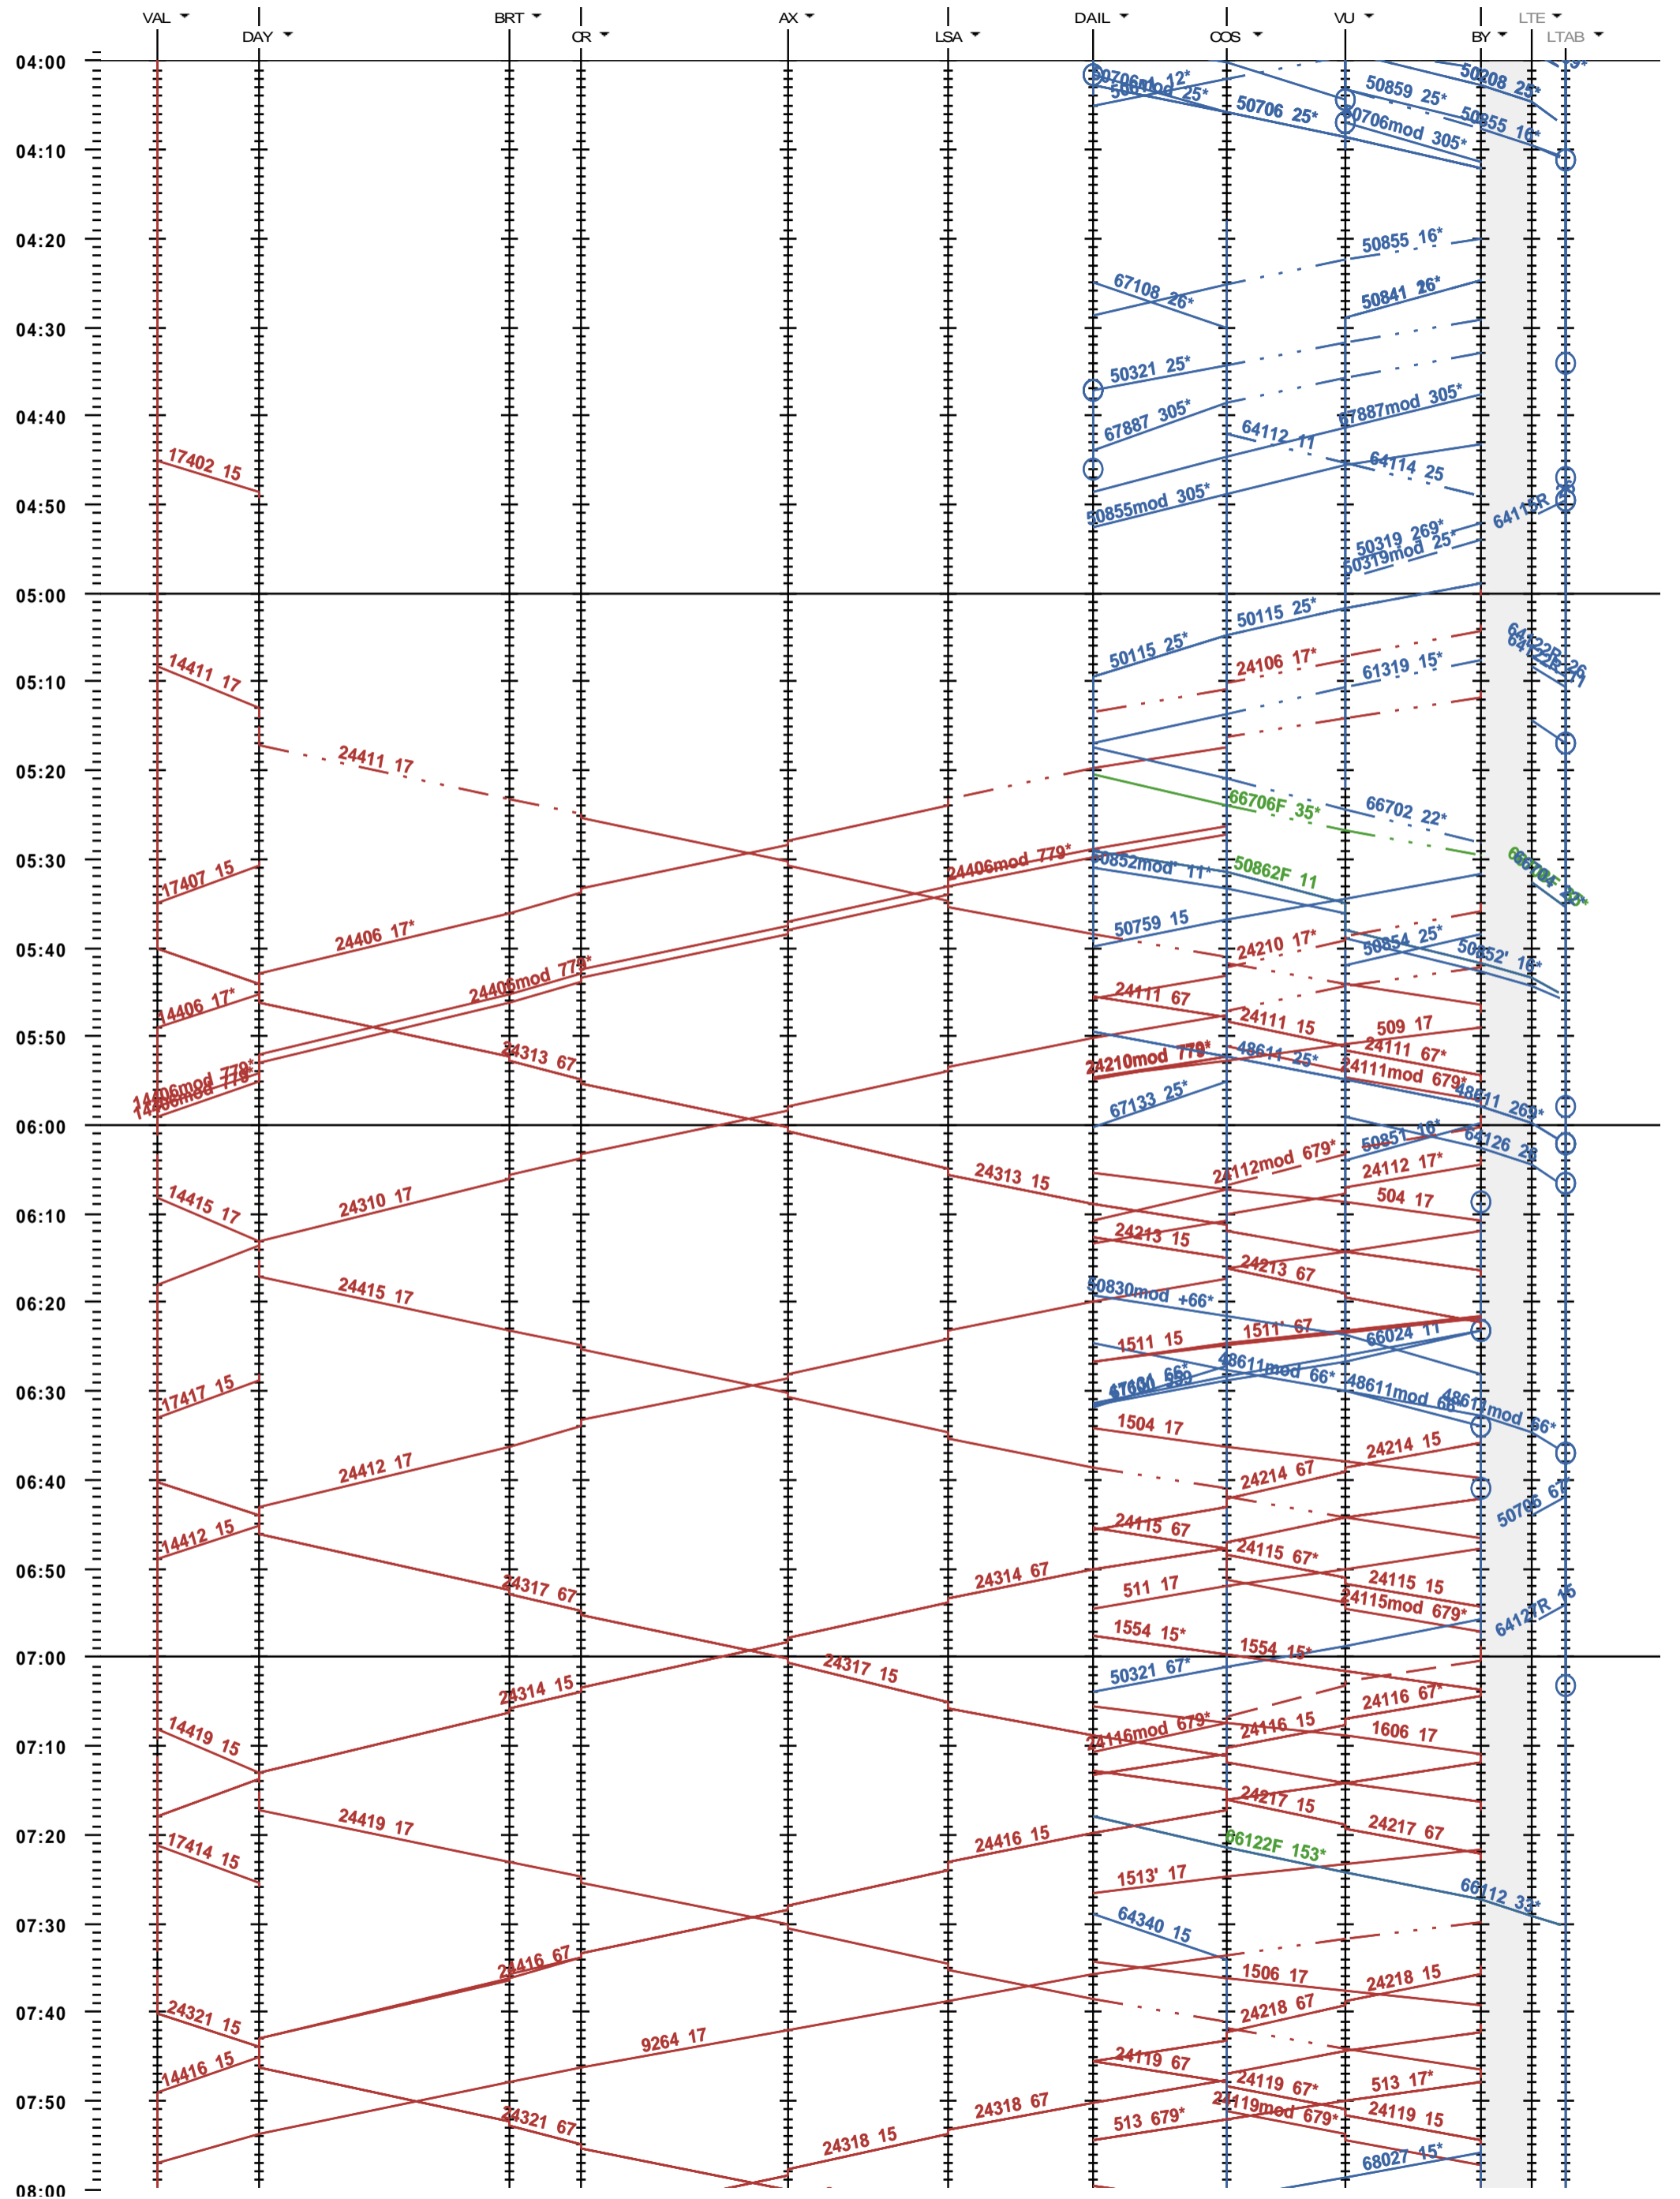

203 - Vallorbe - Lausanne-triage

Fahrplanperiode 2023 (11.12.2022 - 09.12.2023)
 Update
 Gültig ab 11.12.2022

203 - Vallorbe - Lausanne-triage

Fahrplanperiode 2023 (11.12.2022 - 09.12.2023)
 Update
 Gültig ab 11.12.2022

203 - Vallorbe - Lausanne-triage

Fahrplanperiode 2023 (11.12.2022 - 09.12.2023)
 Update
 Gültig ab 11.12.2022