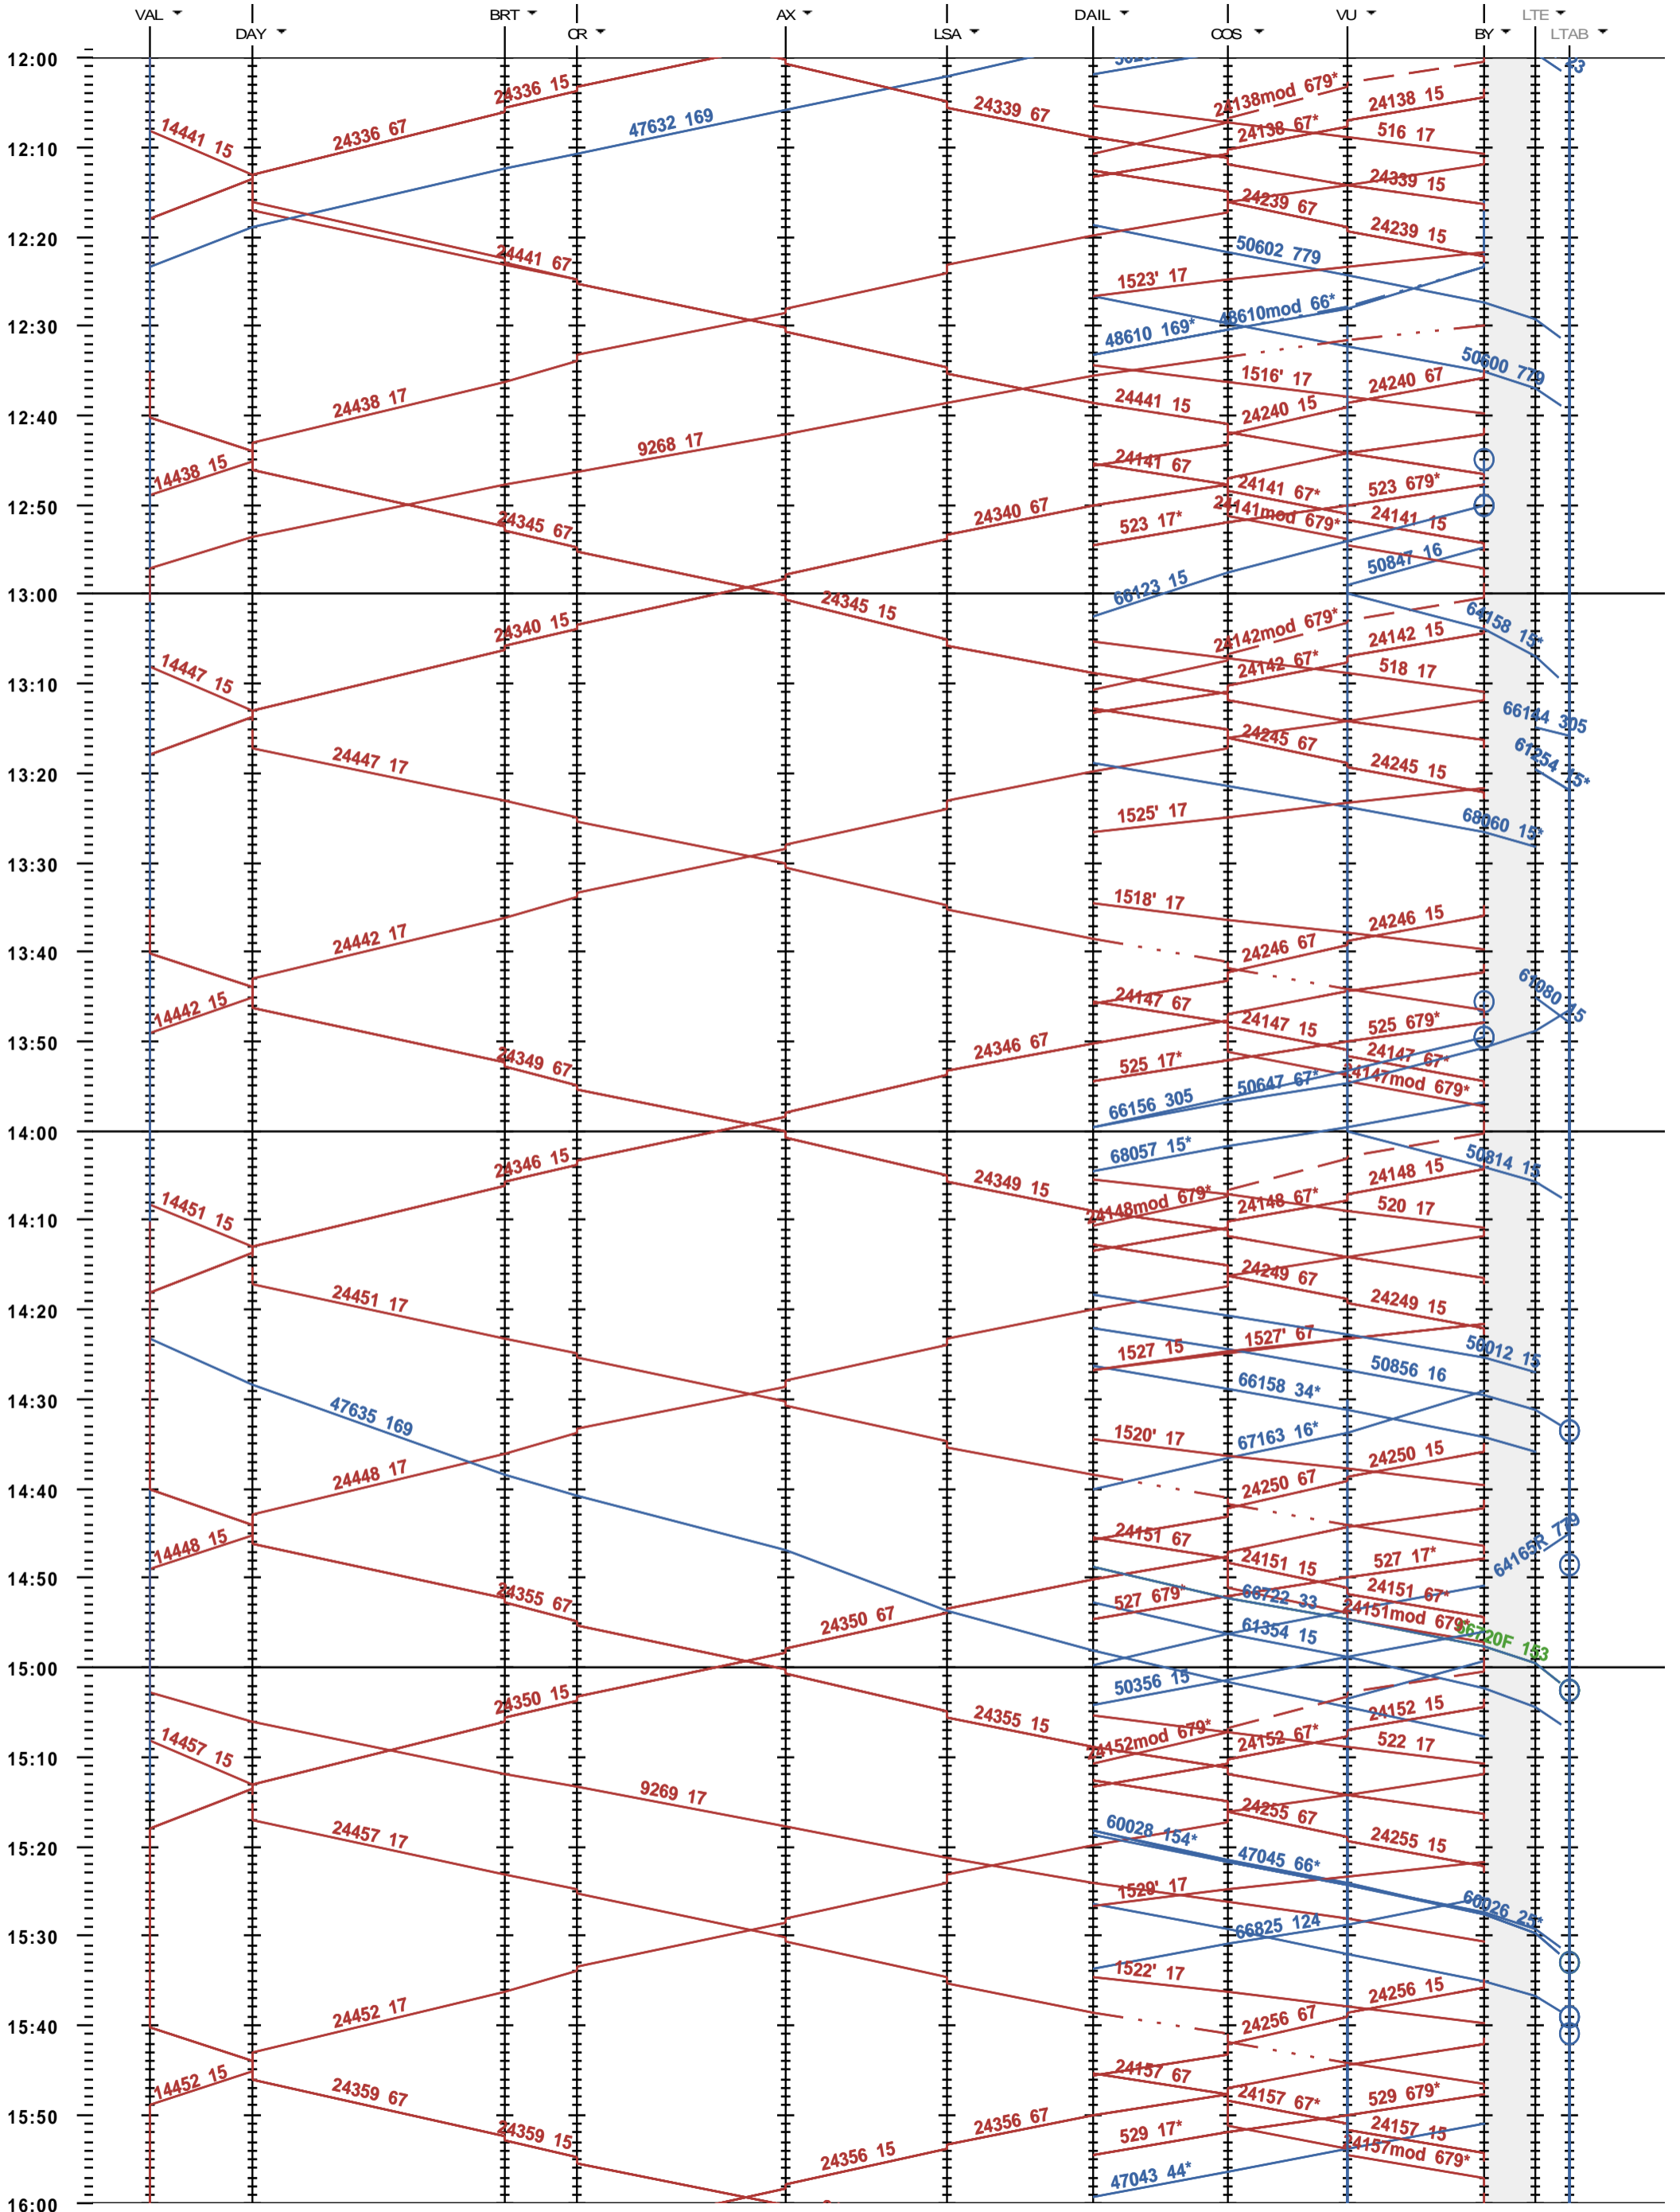

203 - Vallorbe - Lausanne-triage

Fahrplanperiode 2023 (11.12.2022 - 09.12.2023)
 Update
 Gültig ab 11.12.2022

203 - Vallorbe - Lausanne-triage

Fahrplanperiode 2023 (11.12.2022 - 09.12.2023)
 Update
 Gültig ab 11.12.2022

203 - Vallorbe - Lausanne-triage

Fahrplanperiode 2023 (11.12.2022 - 09.12.2023)
 Update
 Gültig ab 11.12.2022