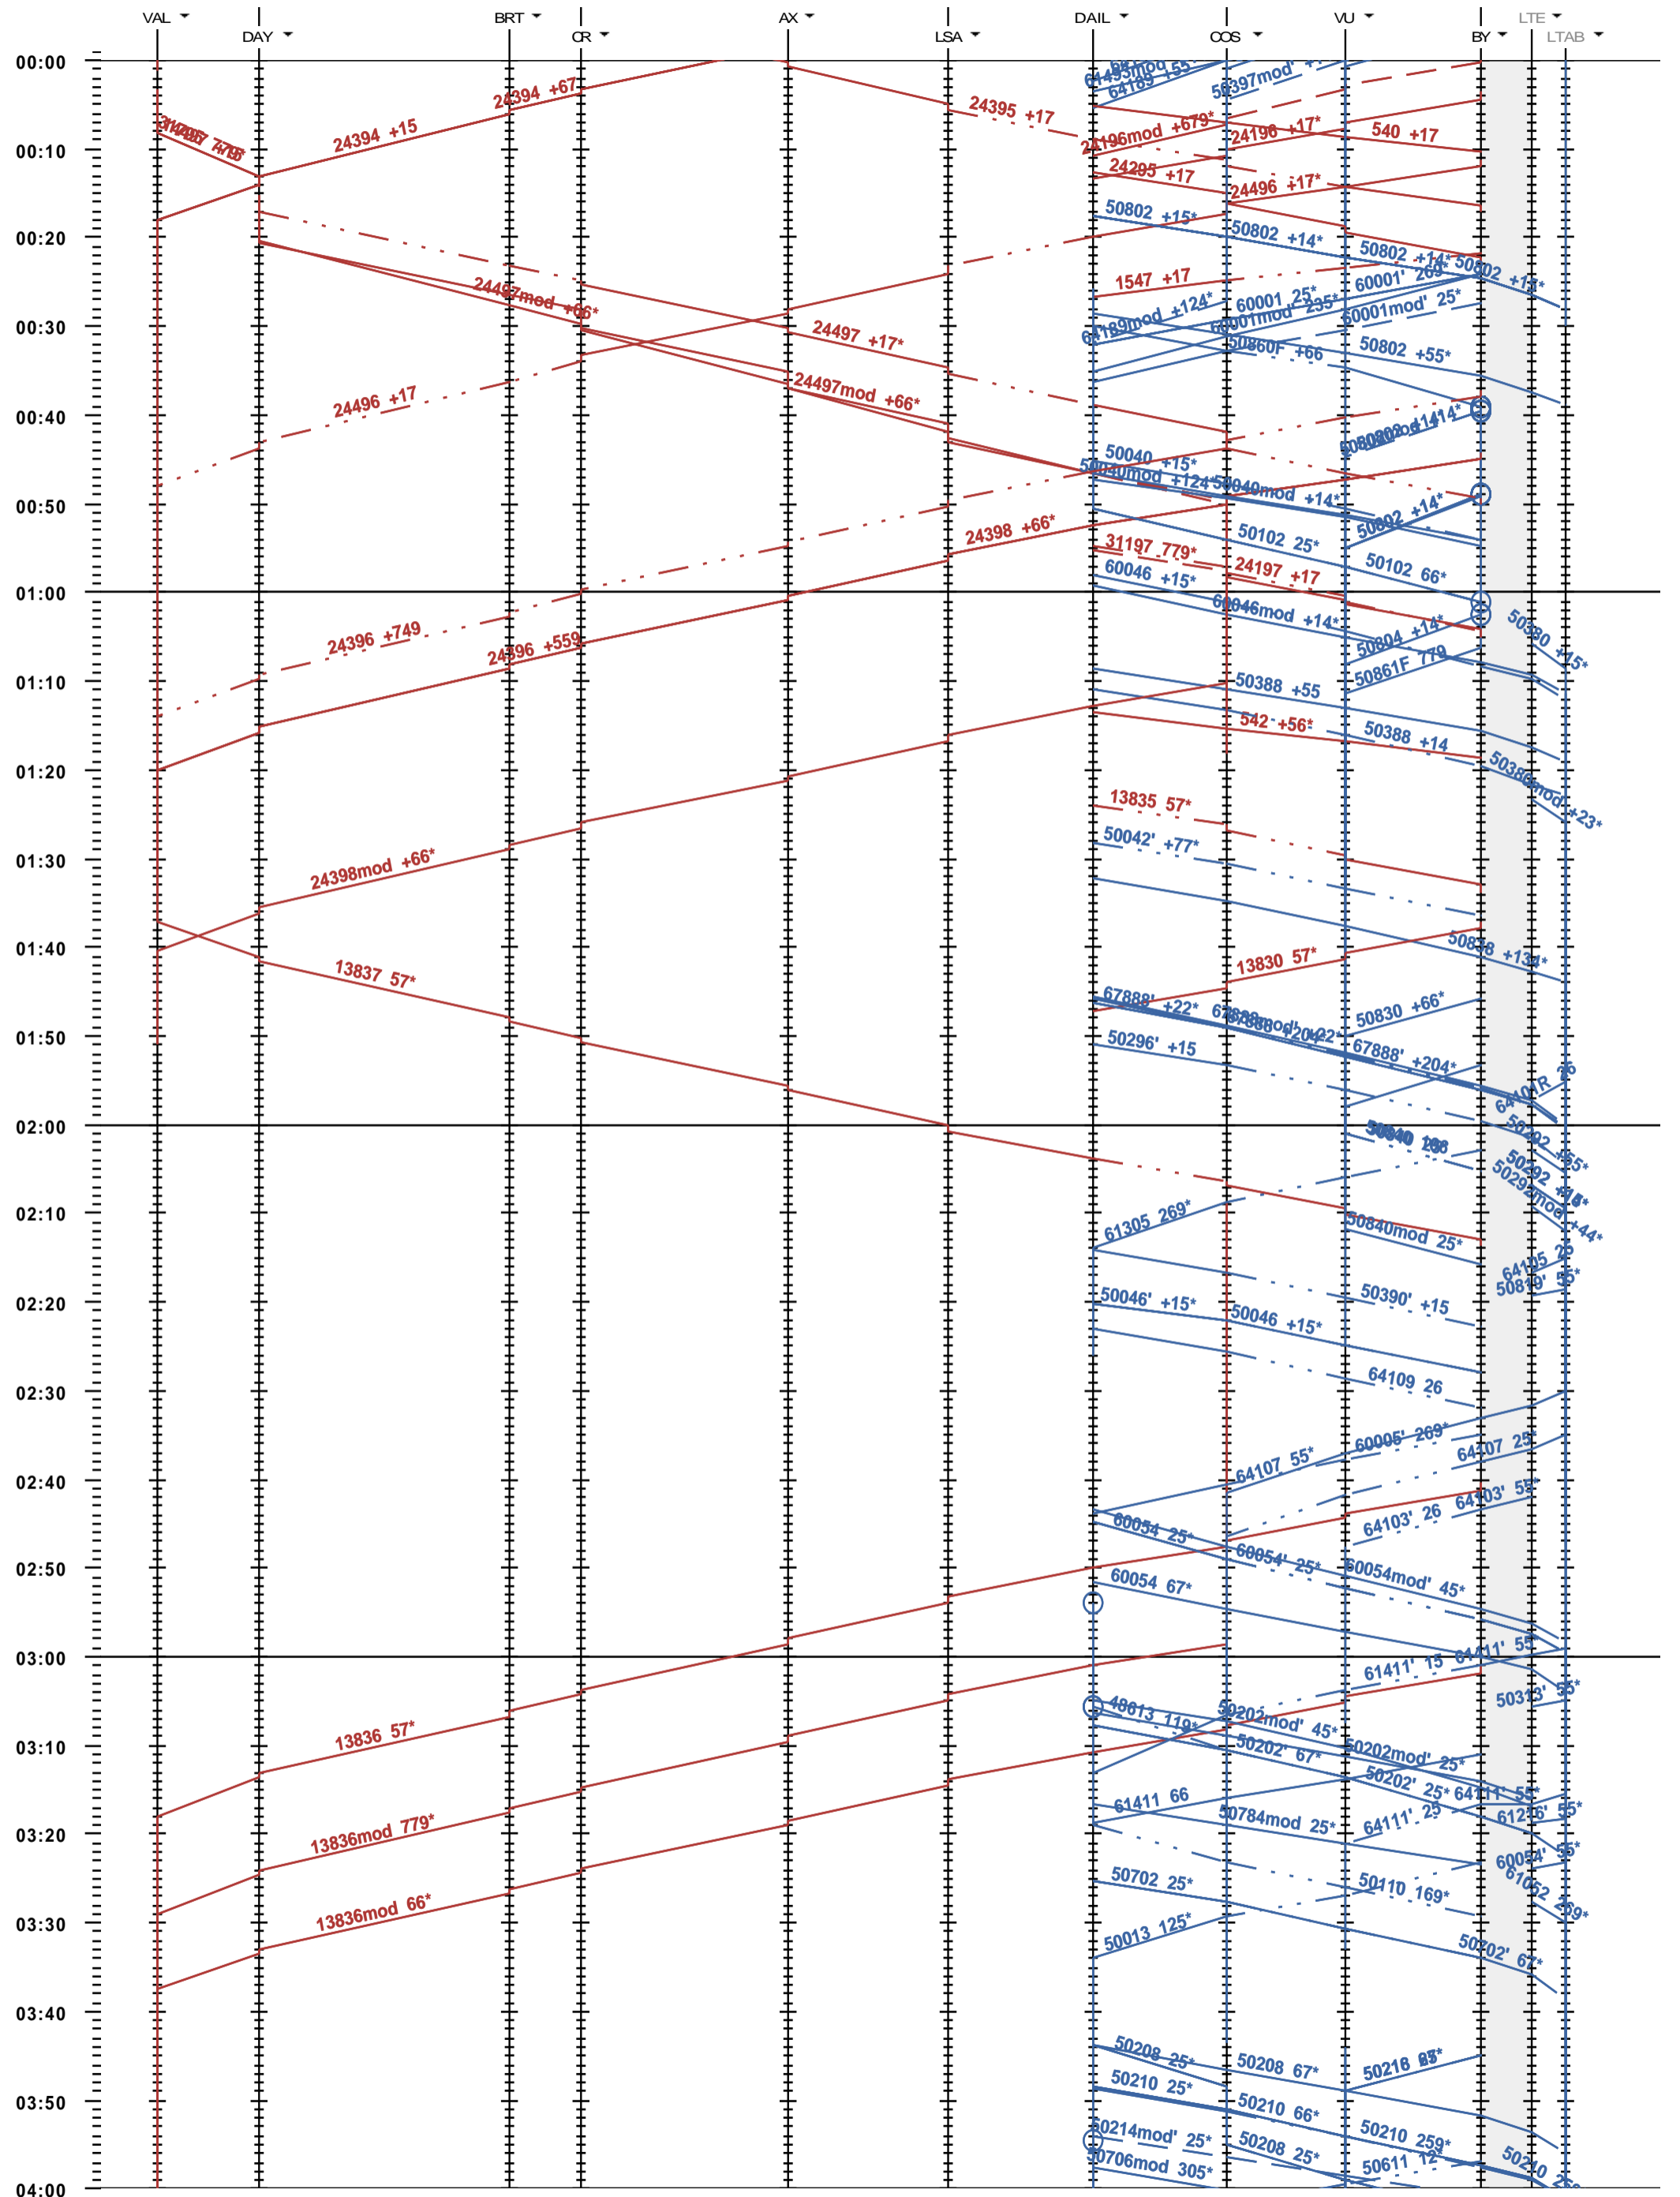

203 - Vallorbe - Lausanne-triage

Fahrplanperiode 2023 (11.12.2022 - 09.12.2023)
 Update
 Gültig ab 11.12.2022

203 - Vallorbe - Lausanne-triage

Fahrplanperiode 2023 (11.12.2022 - 09.12.2023)
 Update
 Gültig ab 11.12.2022

203 - Vallorbe - Lausanne-triage

Fahrplanperiode 2023 (11.12.2022 - 09.12.2023)
 Update
 Gültig ab 11.12.2022