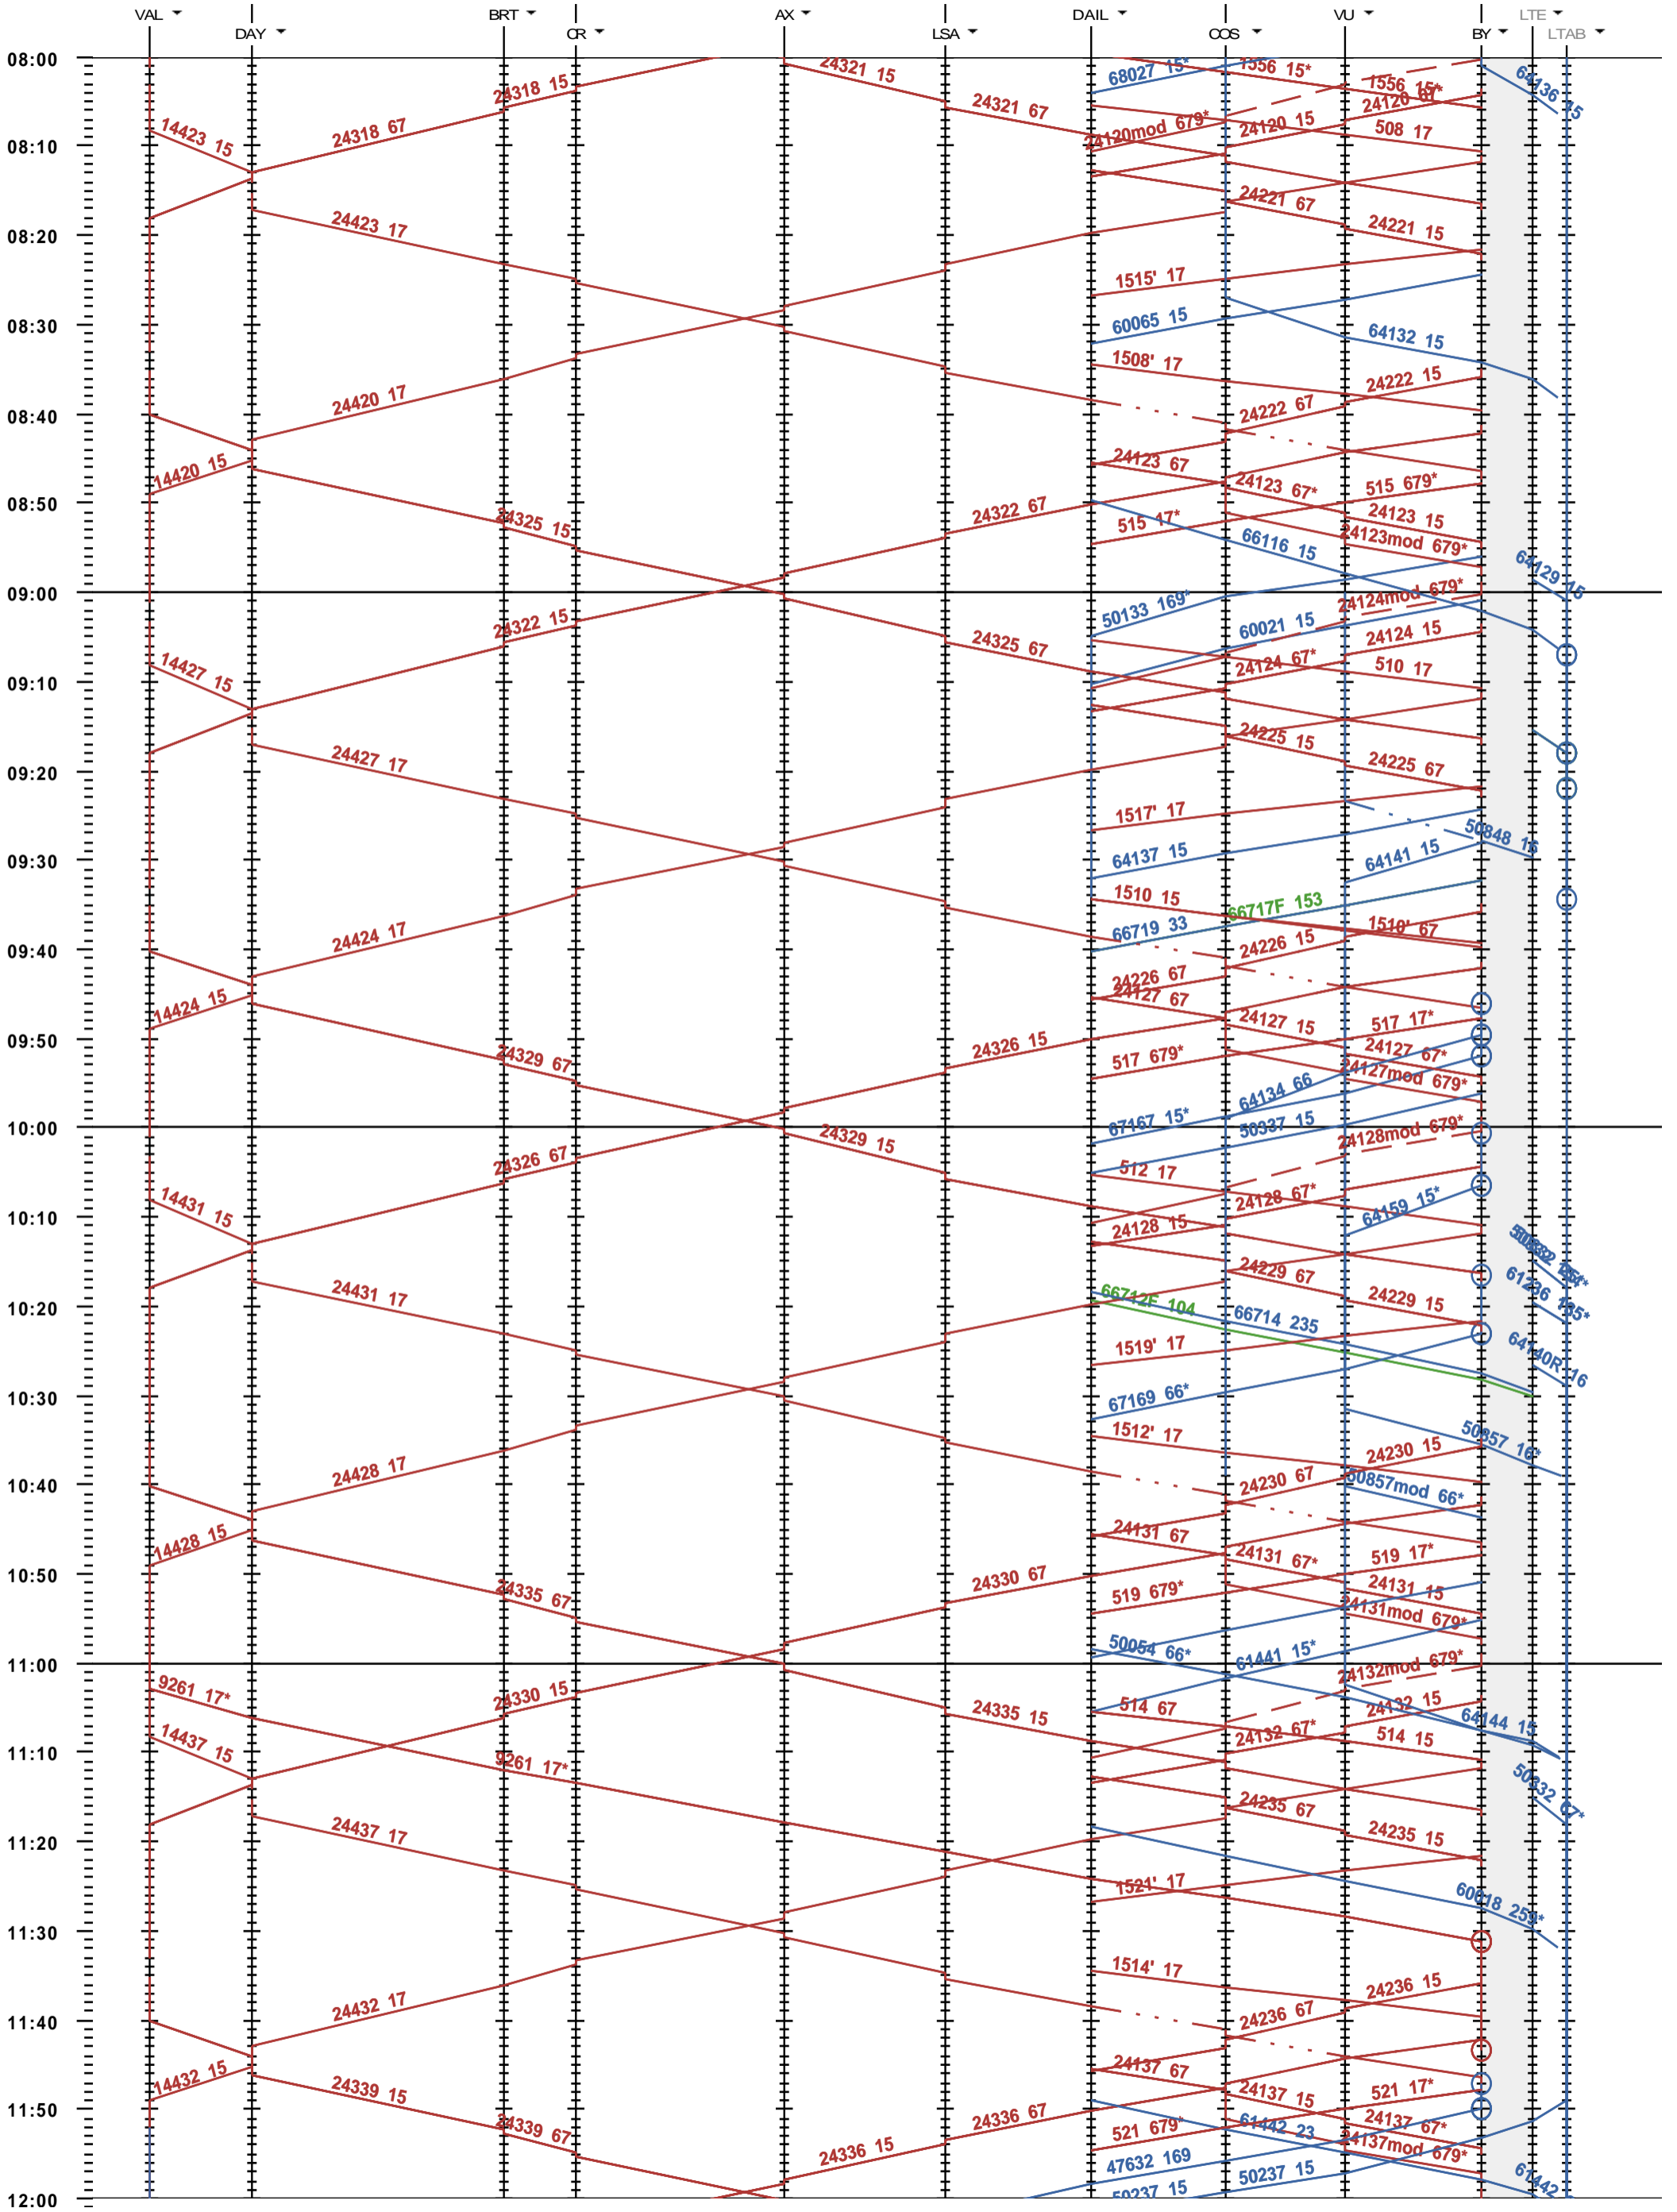

203 - Vallorbe - Lausanne-triage

Fahrplanperiode 2023 (11.12.2022 - 09.12.2023)
 Update
 Gültig ab 11.12.2022

203 - Vallorbe - Lausanne-triage

Fahrplanperiode 2023 (11.12.2022 - 09.12.2023)
 Update
 Gültig ab 11.12.2022

203 - Vallorbe - Lausanne-triage

Fahrplanperiode 2023 (11.12.2022 - 09.12.2023)
 Update
 Gültig ab 11.12.2022