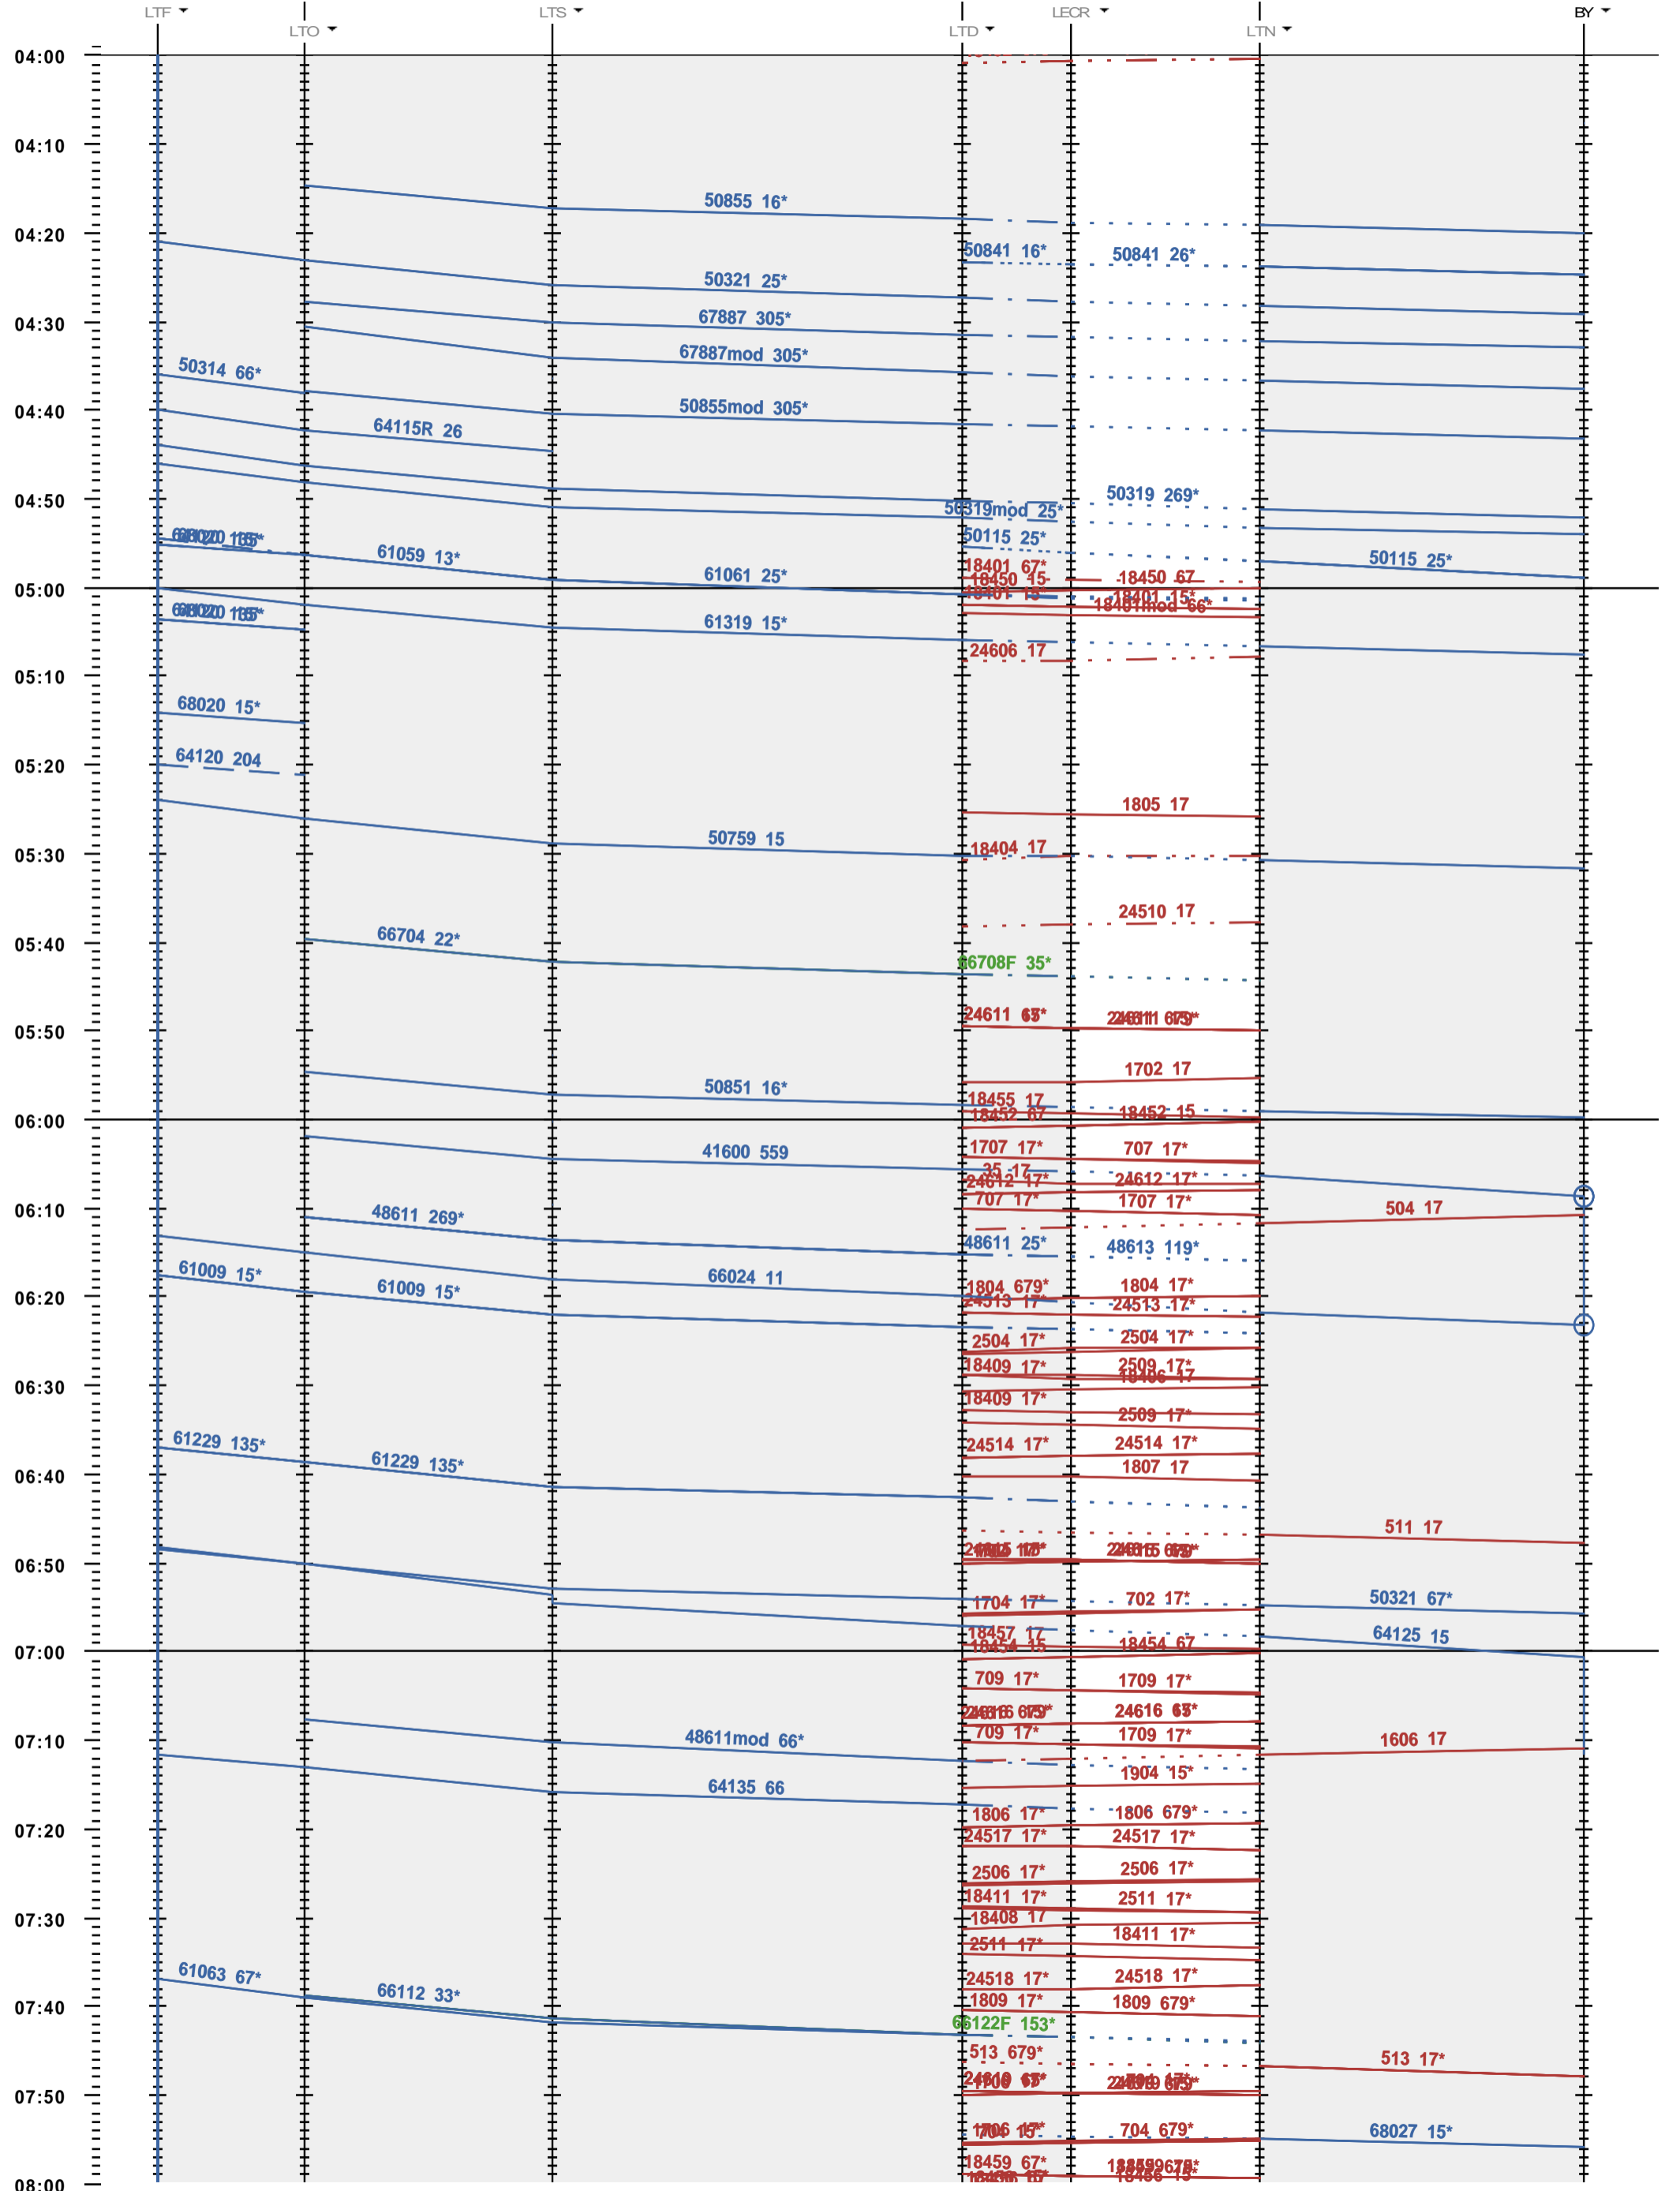

247 - LTF - boucle Lécheires - 972 Bussigny

Fahrplanperiode 2023 (11.12.2022 - 09.12.2023)
 Update
 Gültig ab 11.12.2022

247 - LTF - boucle Lècheires - 972 Bussigny

Fahrplanperiode 2023 (11.12.2022 - 09.12.2023)
 Update
 Gültig ab 11.12.2022

247 - LTF - boucle Lécheires - 972 Bussigny

Fahrplanperiode 2023 (11.12.2022 - 09.12.2023)
 Update
 Gültig ab 11.12.2022

247 - LTF - boucle Lécheires - 972 Bussigny

Fahrplanperiode 2023 (11.12.2022 - 09.12.2023)
 Update
 Gültig ab 11.12.2022

247 - LTF - boucle Lécheires - 972 Bussigny

Fahrplanperiode 2023 (11.12.2022 - 09.12.2023)
 Update
 Gültig ab 11.12.2022