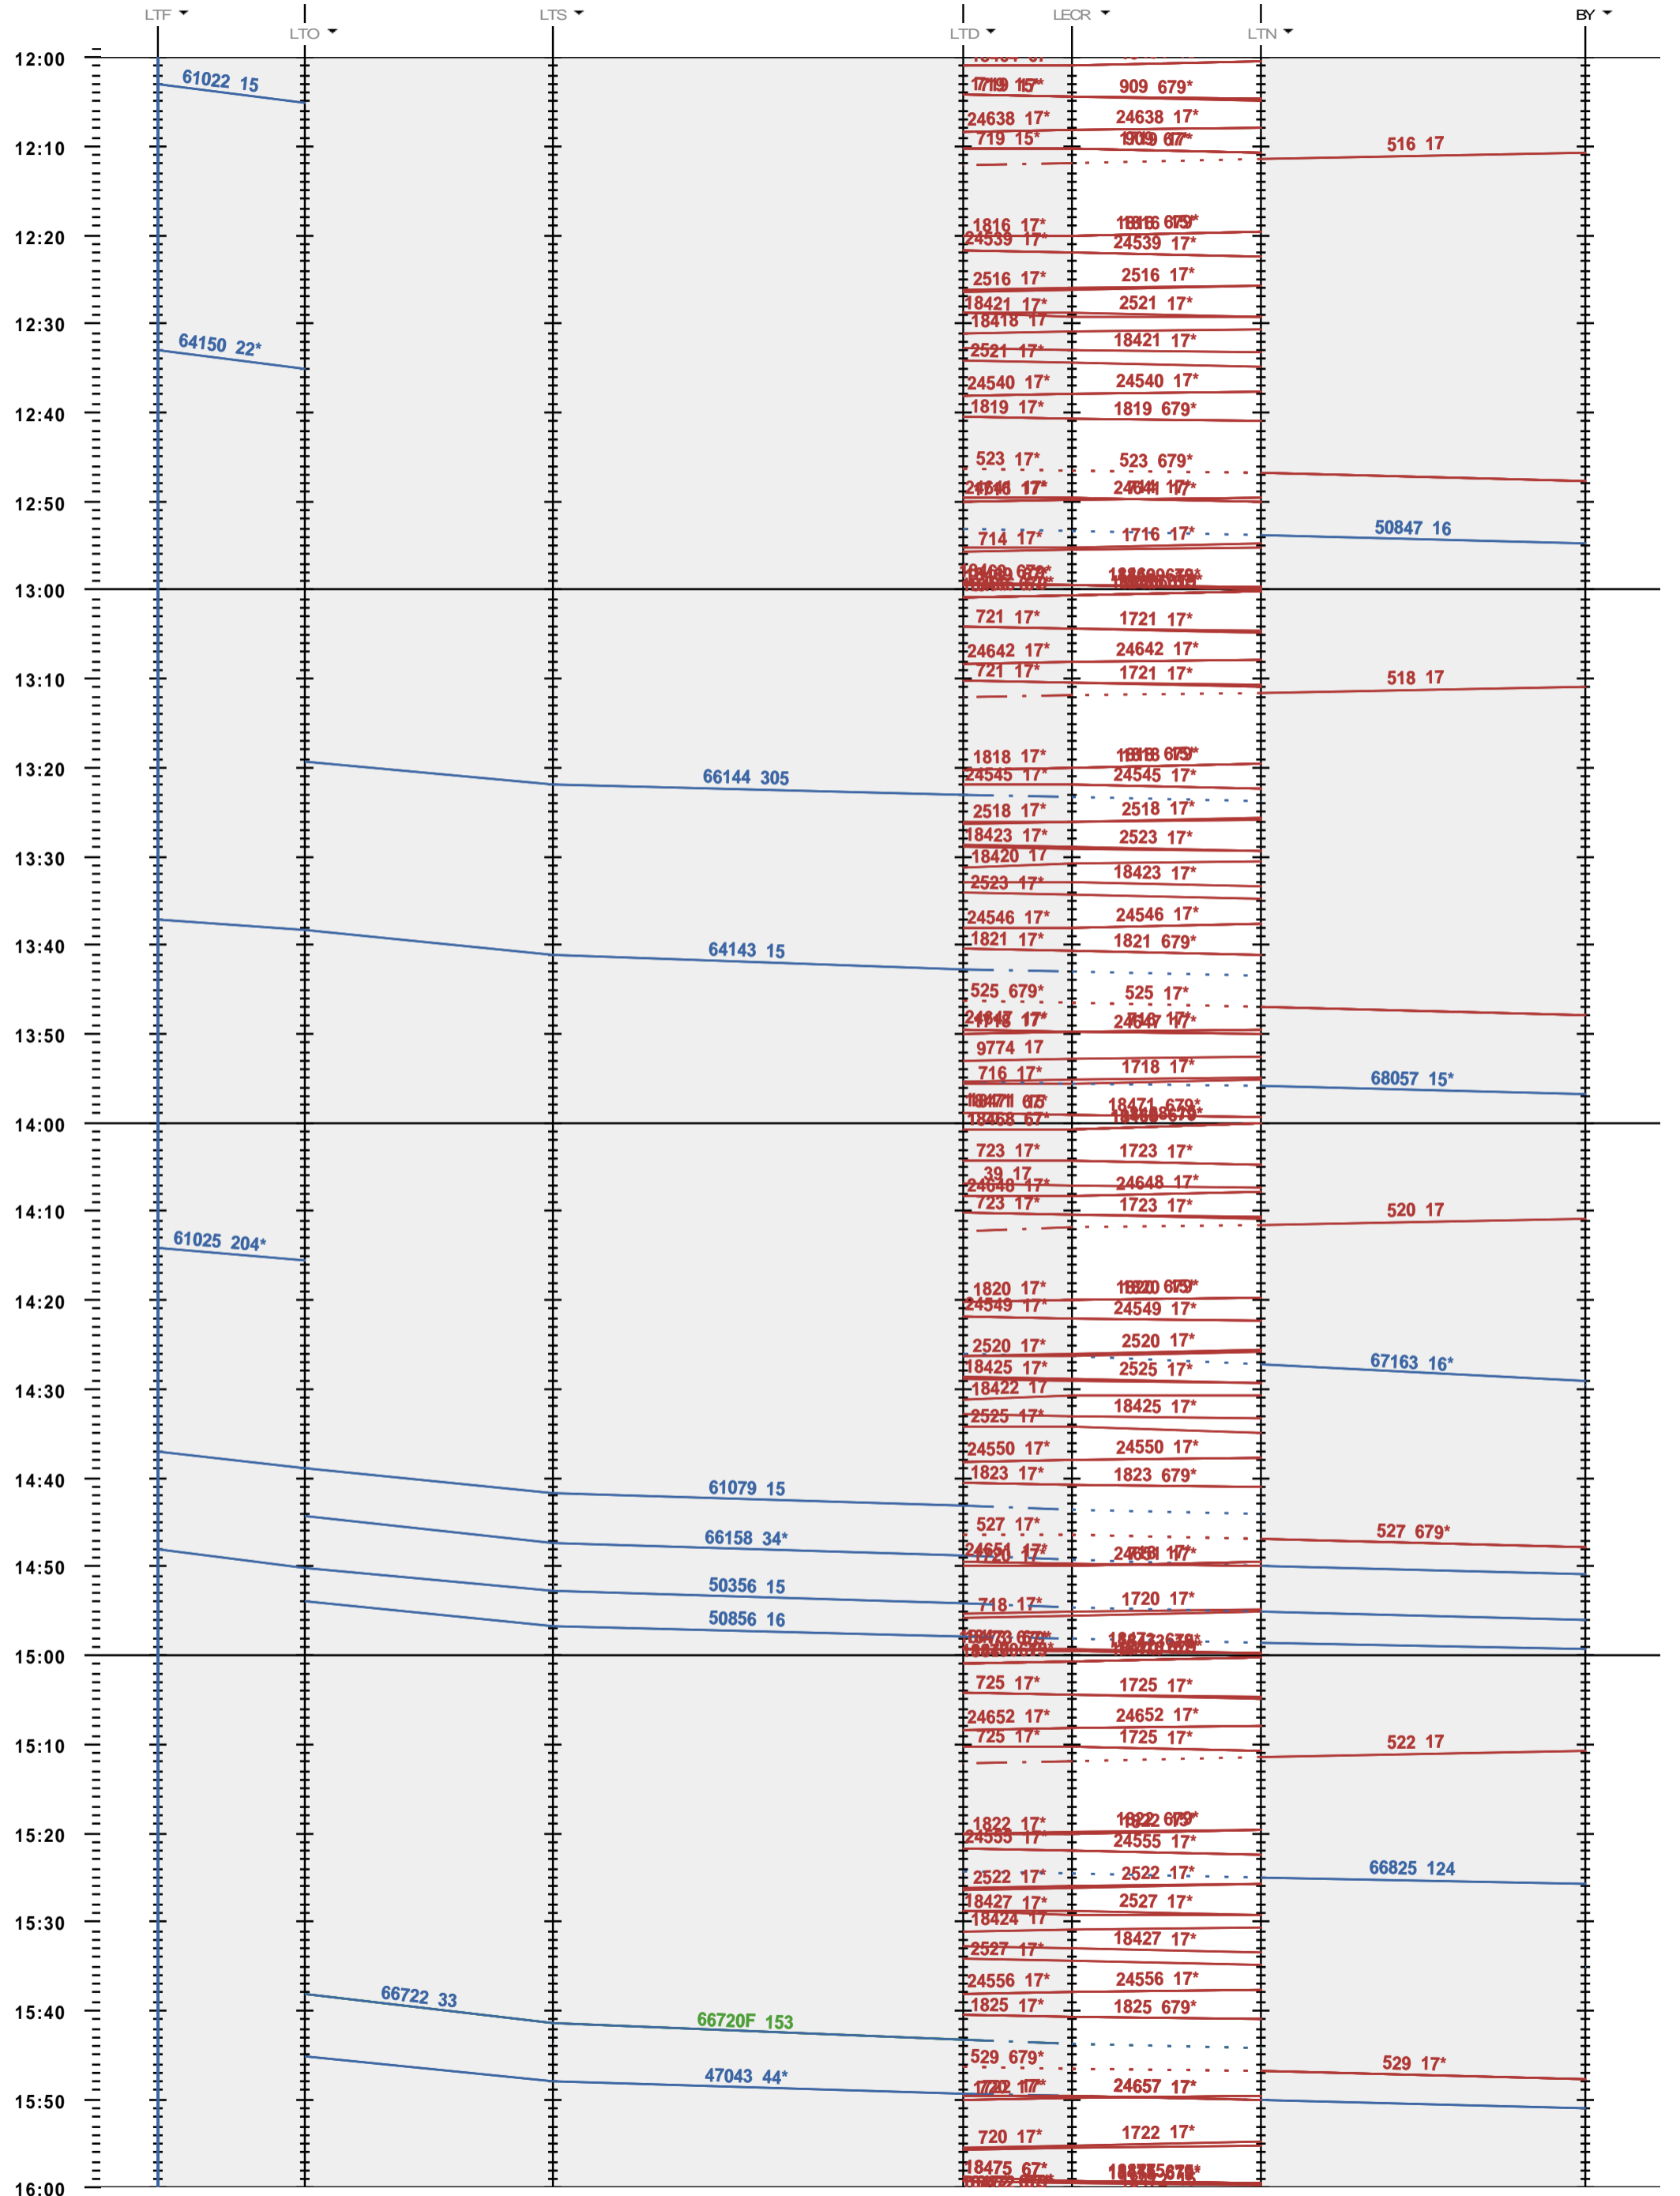

247 - LTF - boucle Lécheires - 972 Bussigny

Fahrplanperiode 2023 (11.12.2022 - 09.12.2023)
 Update
 Gültig ab 11.12.2022

247 - LTF - boucle Lècheires - 972 Bussigny

Fahrplanperiode 2023 (11.12.2022 - 09.12.2023)
 Update
 Gültig ab 11.12.2022

247 - LTF - boucle Lécheires - 972 Bussigny

Fahrplanperiode 2023 (11.12.2022 - 09.12.2023)
 Update
 Gültig ab 11.12.2022

247 - LTF - boucle Lécheires - 972 Bussigny

Fahrplanperiode 2023 (11.12.2022 - 09.12.2023)
 Update
 Gültig ab 11.12.2022

247 - LTF - boucle Lécheires - 972 Bussigny

Fahrplanperiode 2023 (11.12.2022 - 09.12.2023)
 Update
 Gültig ab 11.12.2022