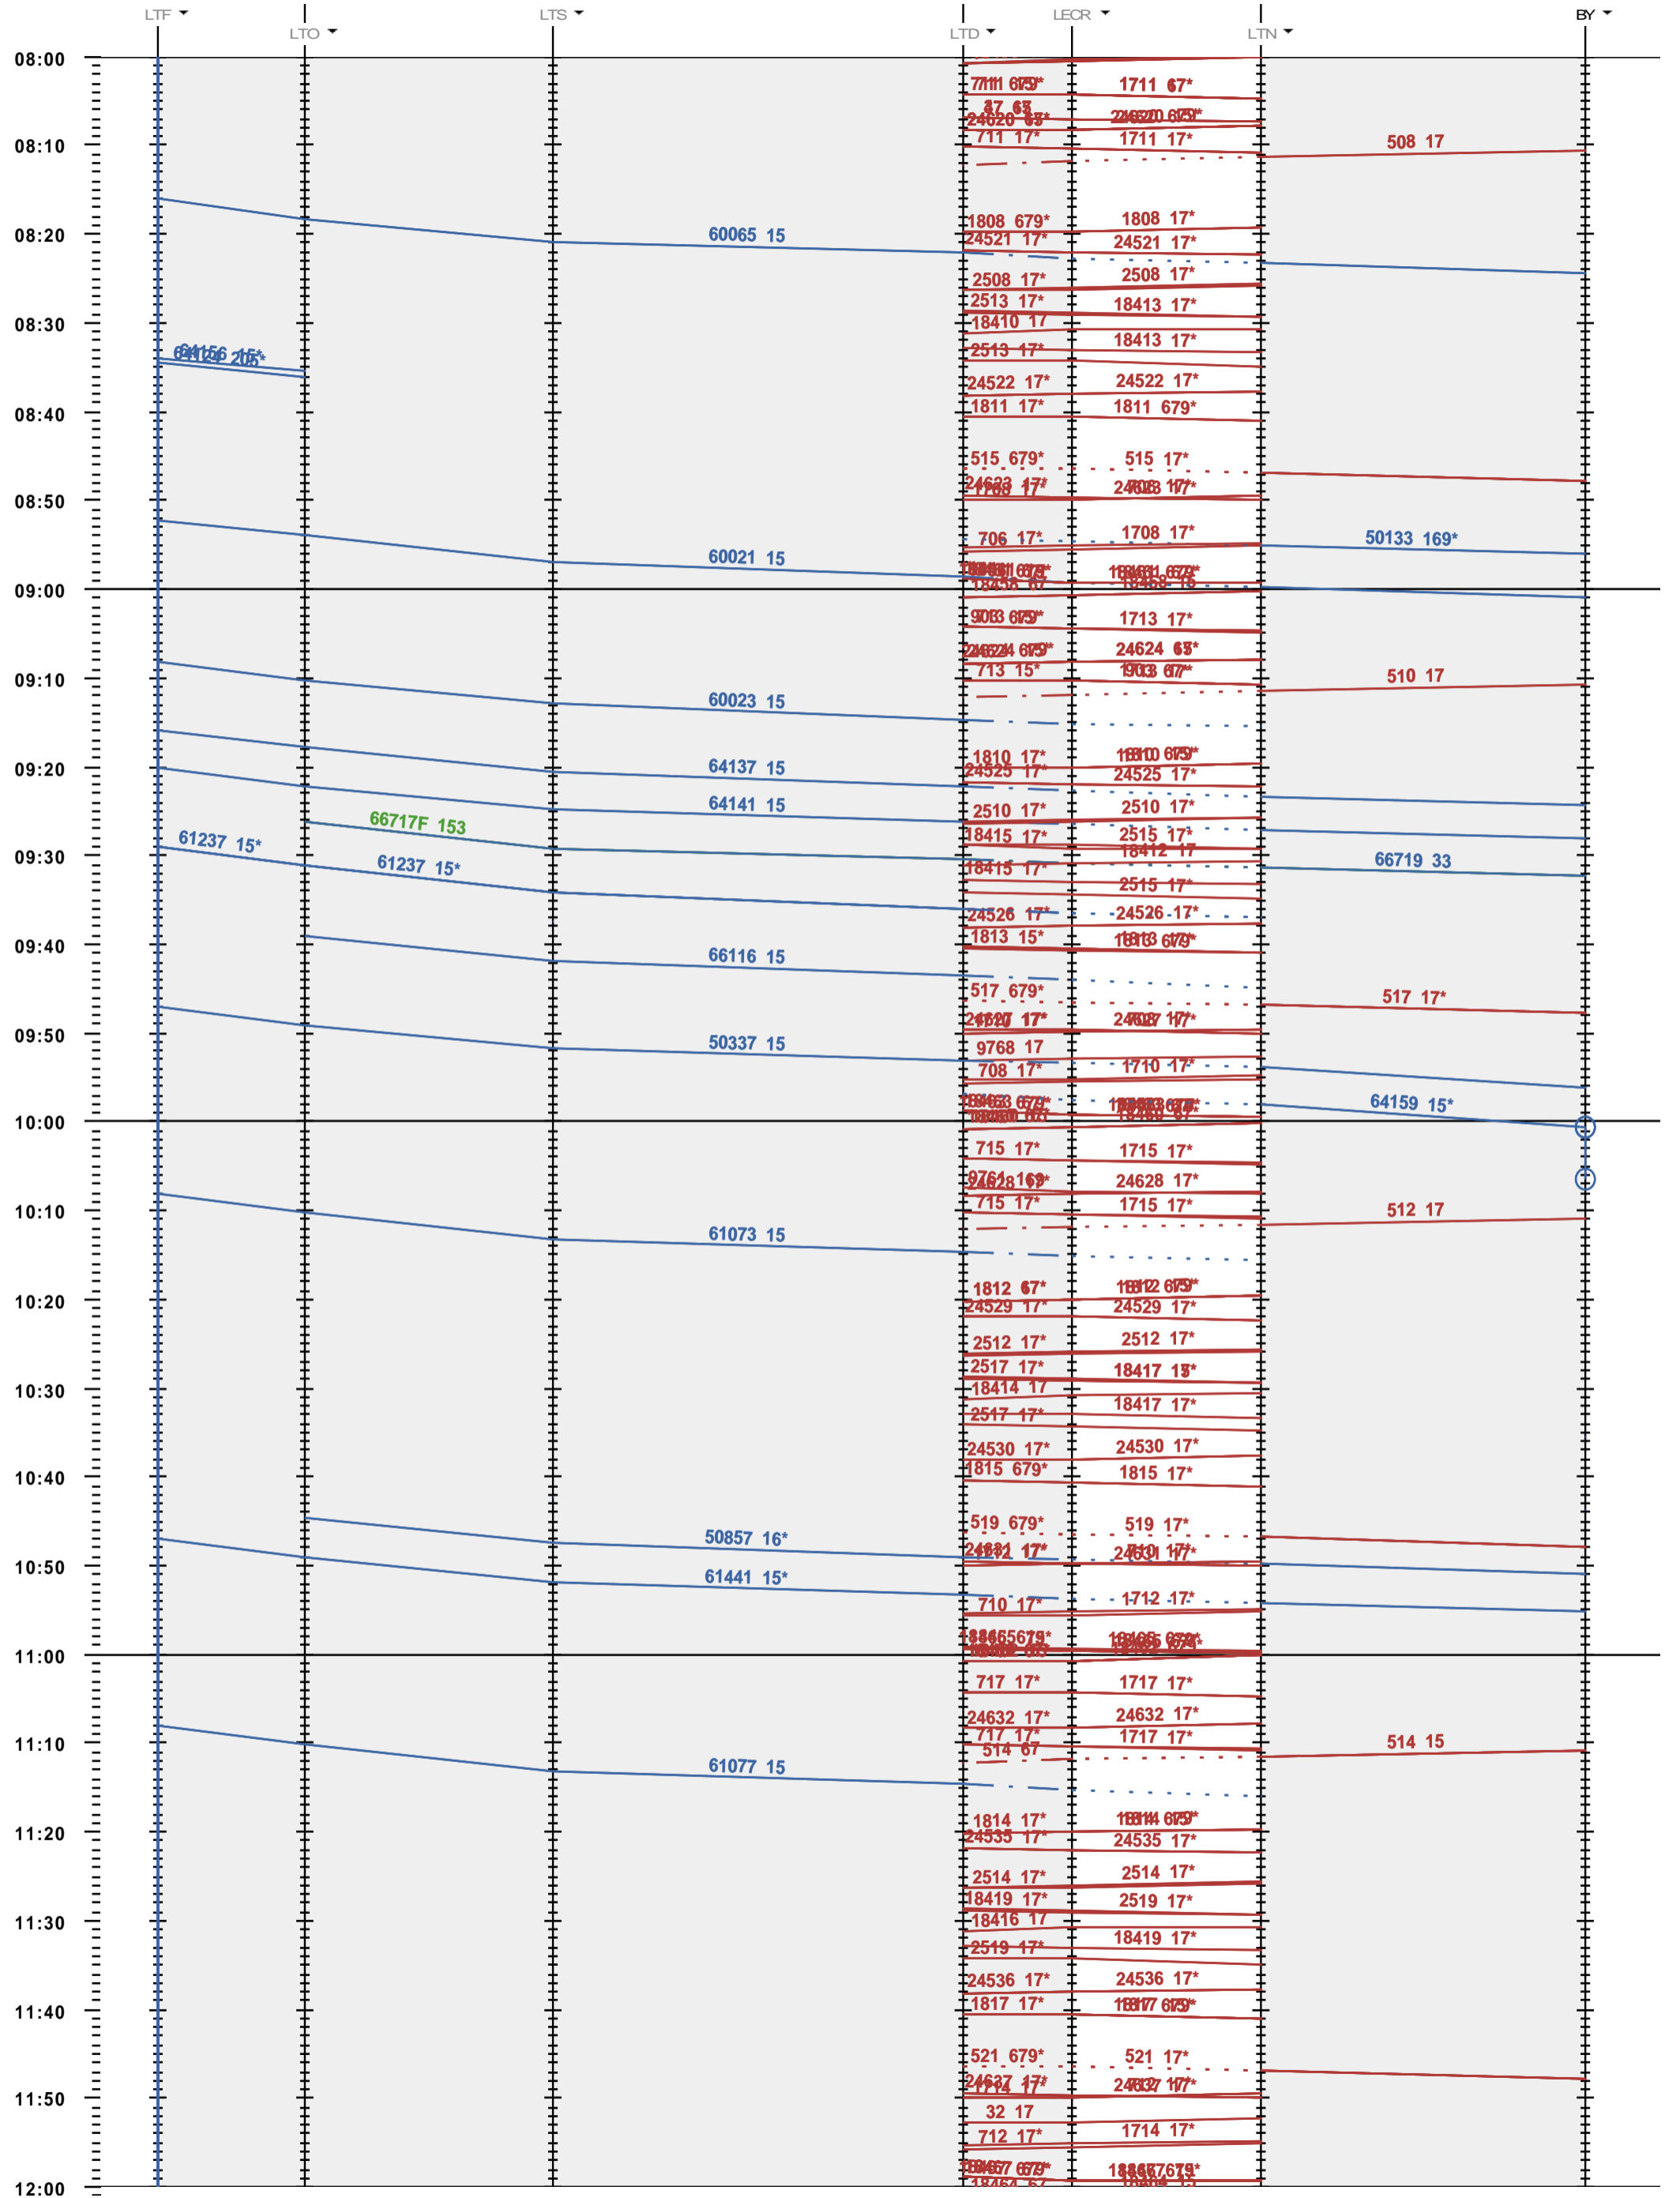

247 - LTF - boucle Lécheires - 972 Bussigny

Fahrplanperiode 2023 (11.12.2022 - 09.12.2023)
 Update
 Gültig ab 11.12.2022

247 - LTF - boucle Lècheires - 972 Bussigny

Fahrplanperiode 2023 (11.12.2022 - 09.12.2023)
 Update
 Gültig ab 11.12.2022

247 - LTF - boucle Lécheires - 972 Bussigny

Fahrplanperiode 2023 (11.12.2022 - 09.12.2023)
 Update
 Gültig ab 11.12.2022

247 - LTF - boucle Lécheires - 972 Bussigny

Fahrplanperiode 2023 (11.12.2022 - 09.12.2023)
 Update
 Gültig ab 11.12.2022

247 - LTF - boucle Lécheires - 972 Bussigny

Fahrplanperiode 2023 (11.12.2022 - 09.12.2023)
 Update
 Gültig ab 11.12.2022