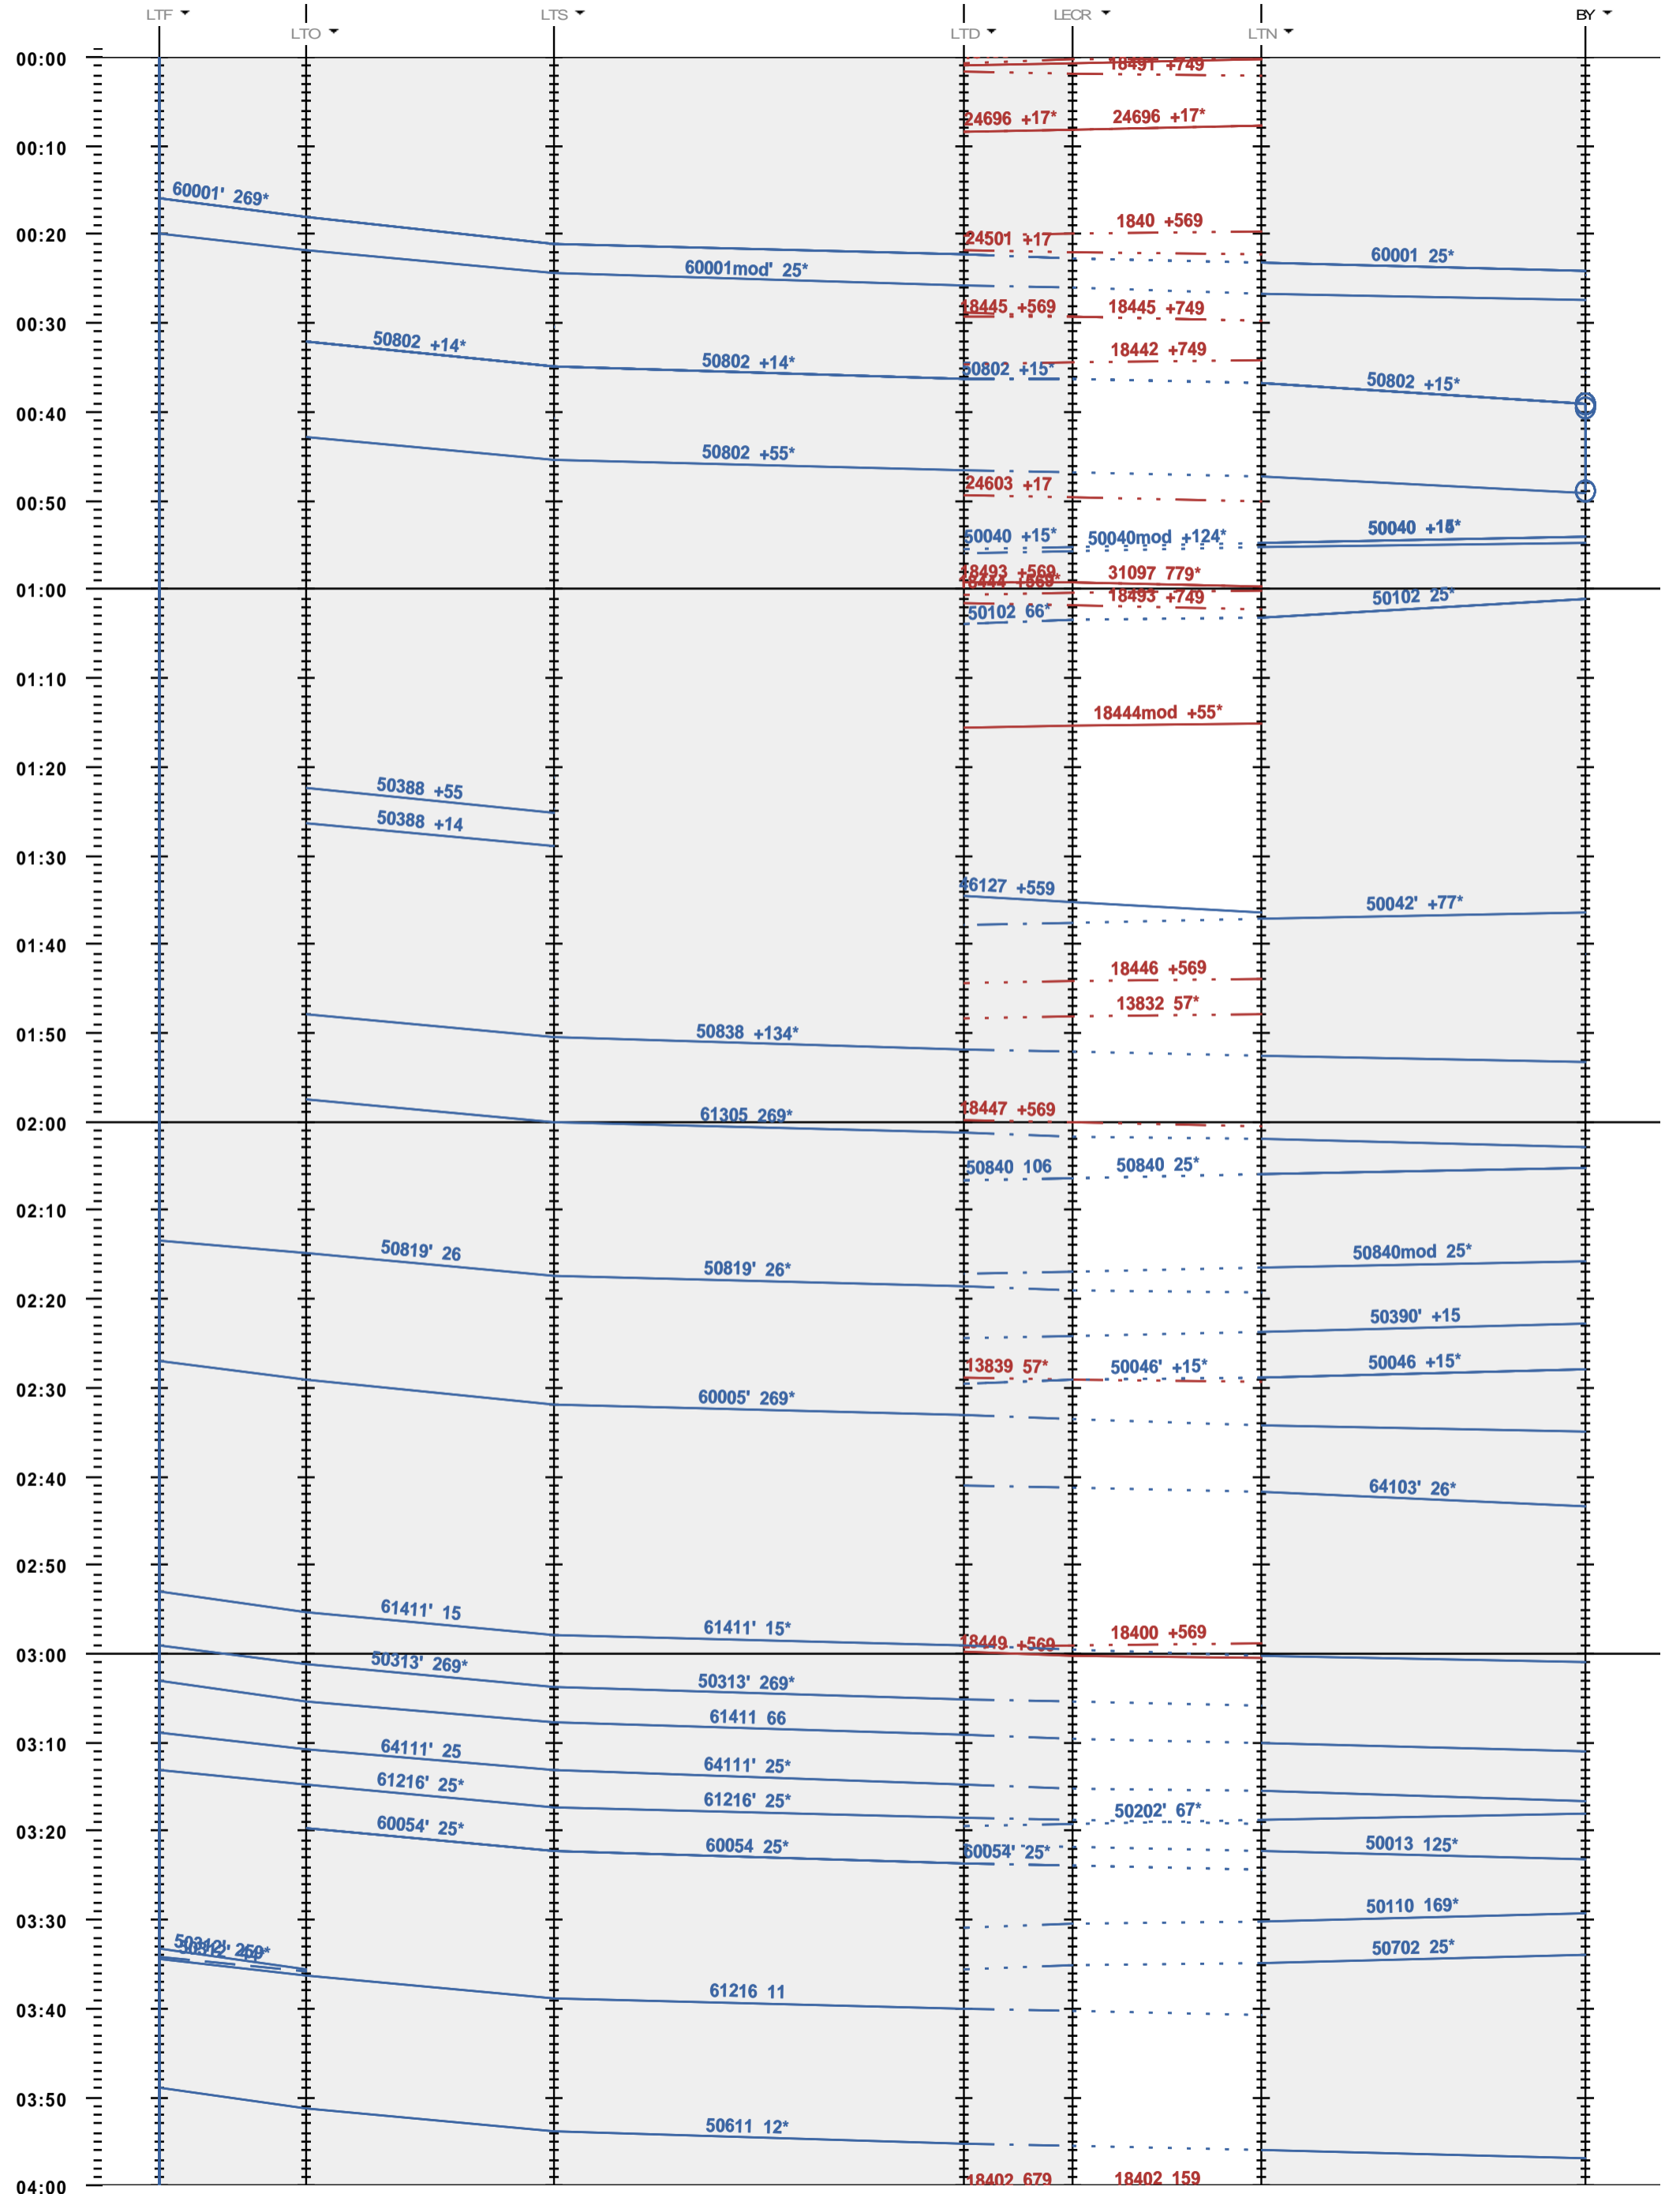

247 - LTF - boucle Lécheires - 972 Bussigny

Fahrplanperiode 2023 (11.12.2022 - 09.12.2023)
 Update
 Gültig ab 11.12.2022

247 - LTF - boucle Lècheires - 972 Bussigny

Fahrplanperiode 2023 (11.12.2022 - 09.12.2023)
 Update
 Gültig ab 11.12.2022

247 - LTF - boucle Lécheires - 972 Bussigny

Fahrplanperiode 2023 (11.12.2022 - 09.12.2023)
 Update
 Gültig ab 11.12.2022

247 - LTF - boucle Lécheires - 972 Bussigny

Fahrplanperiode 2023 (11.12.2022 - 09.12.2023)
 Update
 Gültig ab 11.12.2022

247 - LTF - boucle Lécheires - 972 Bussigny

Fahrplanperiode 2023 (11.12.2022 - 09.12.2023)
 Update
 Gültig ab 11.12.2022