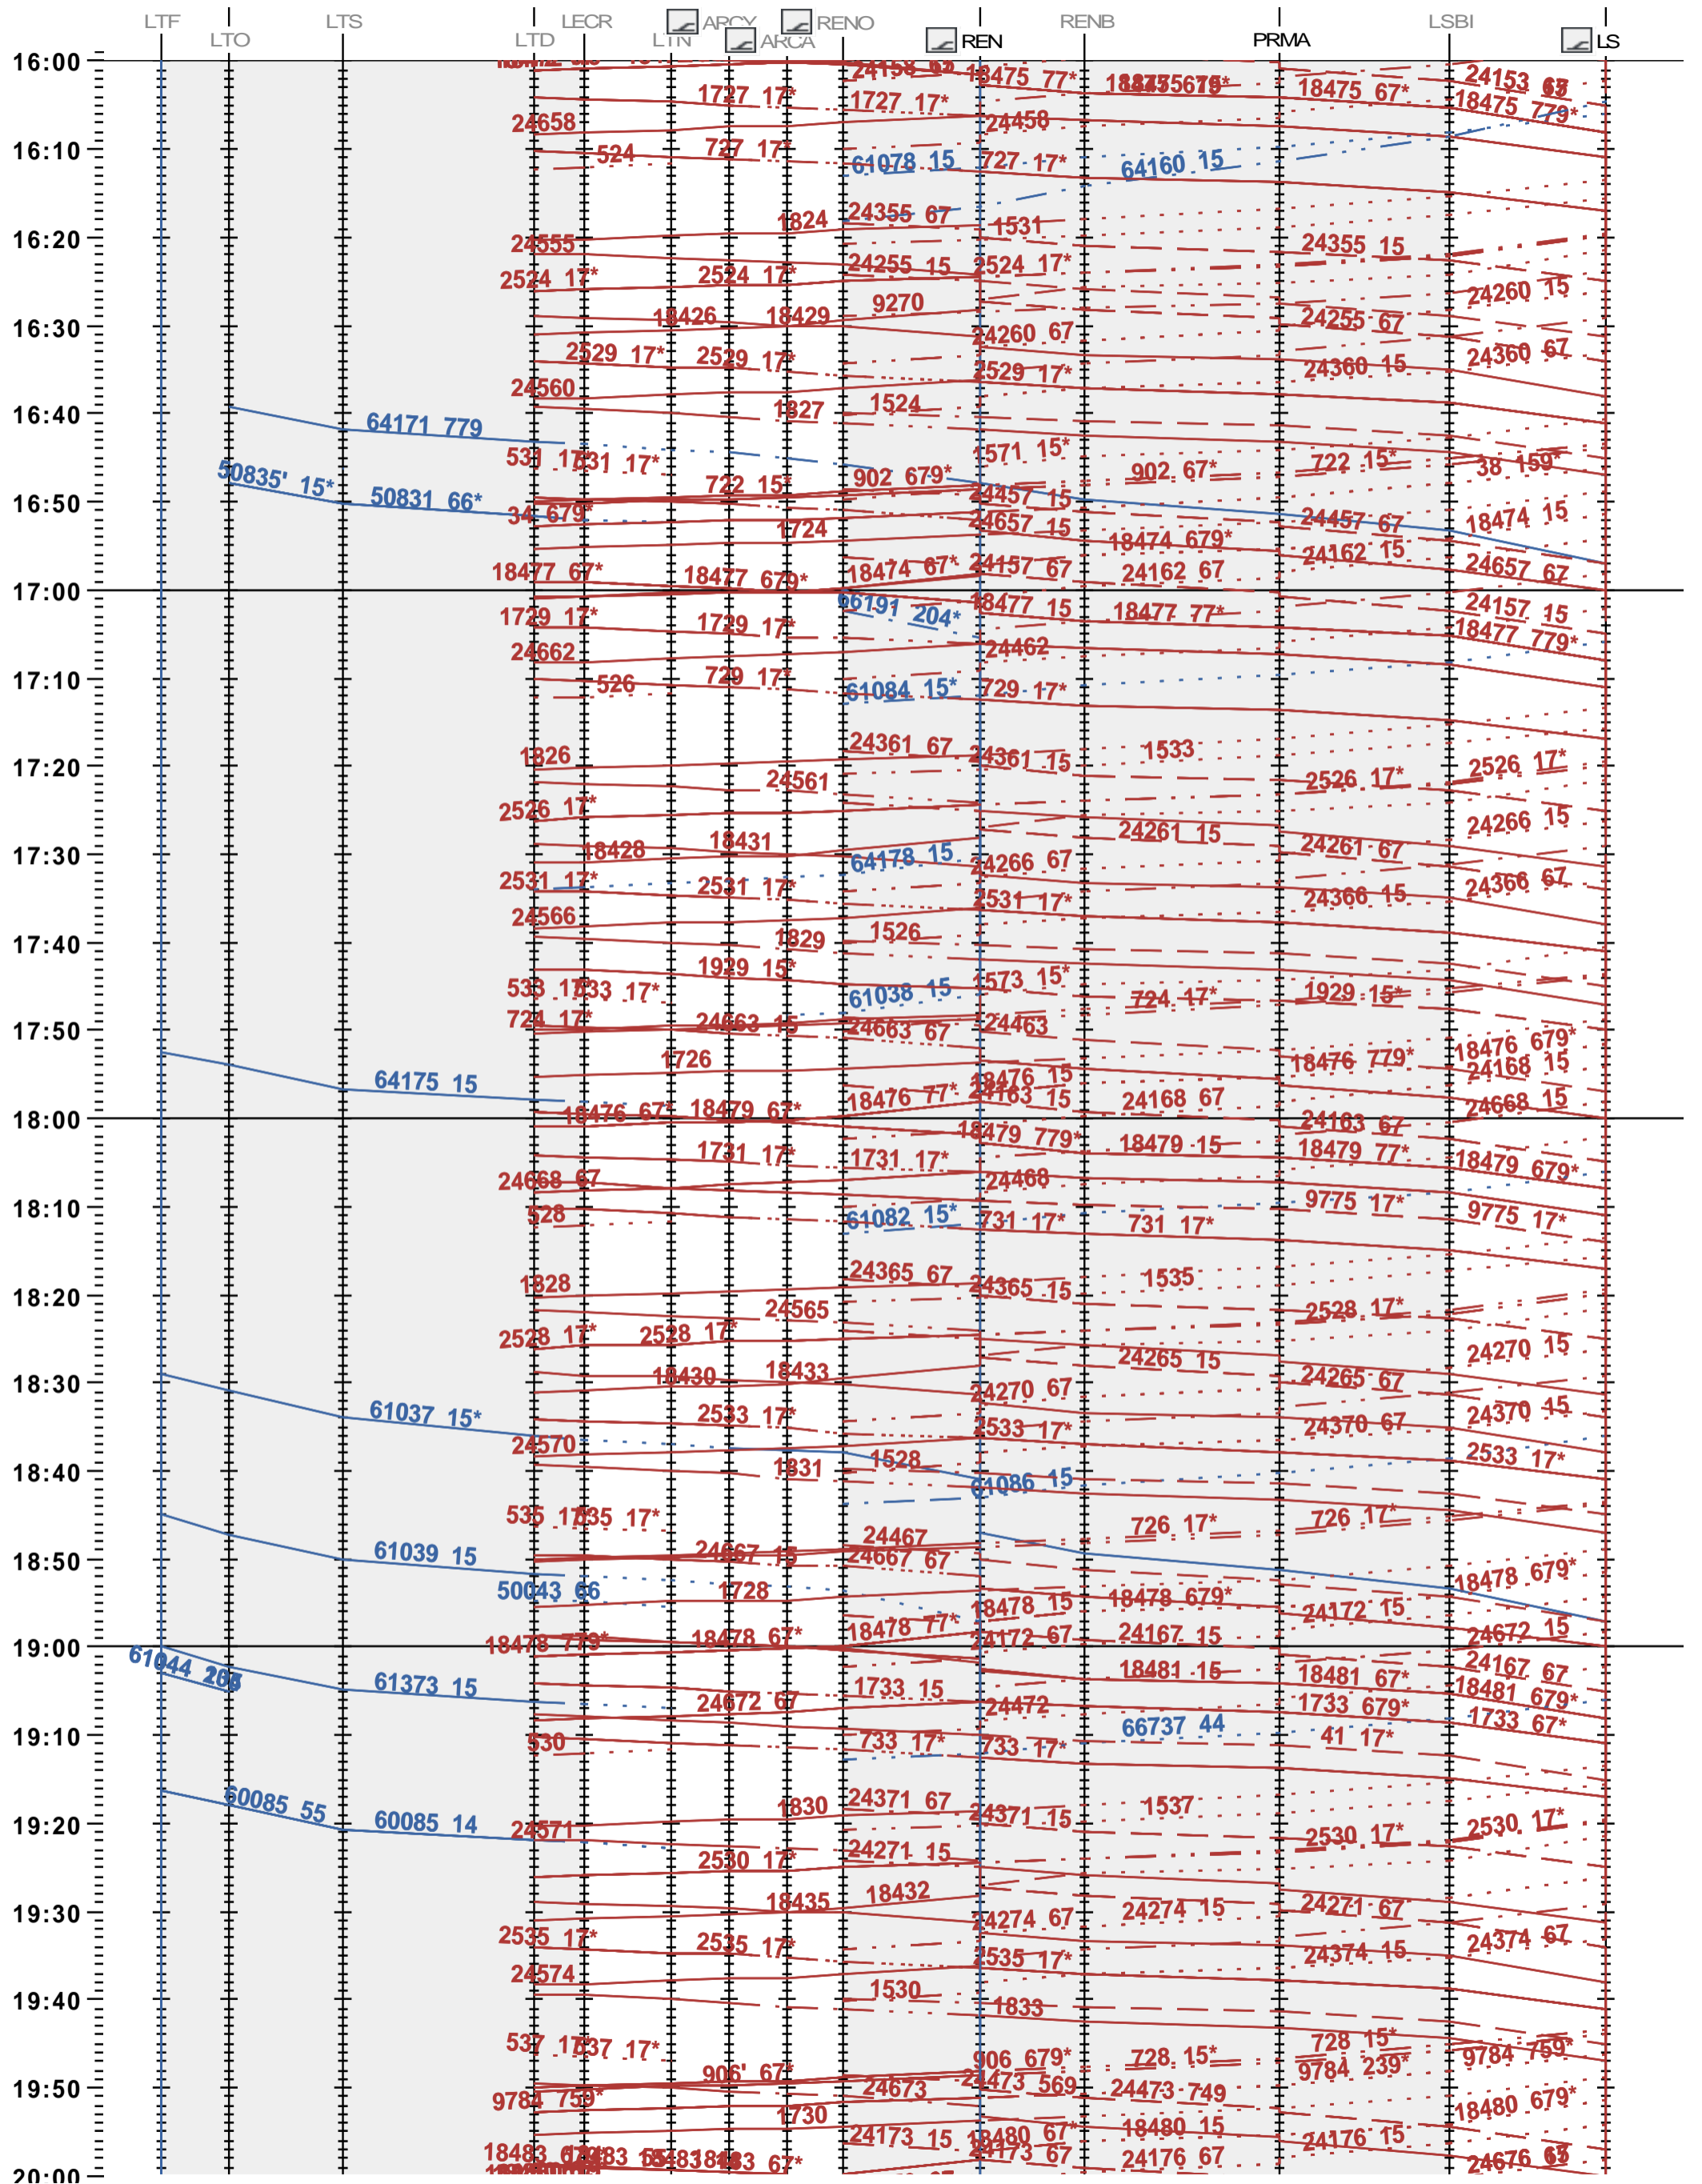

246 - LTF - boucle Lécheires - 800 - 600 - Lausanne

Fahrplanperiode 2024 (10.12.2023 - 14.12.2024)

Update

Gültig ab 10.12.2023

246 - LTF - boucle Lécheires - 800 - 600 - Lausanne

Fahrplanperiode 2024 (10.12.2023 - 14.12.2024)

Update

Gültig ab 10.12.2023

246 - LTF - boucle Lécheires - 800 - 600 - Lausanne

Fahrplanperiode 2024 (10.12.2023 - 14.12.2024)

Update

Gültig ab 10.12.2023

246 - LTF - boucle Lécheires - 800 - 600 - Lausanne

Fahrplanperiode 2024 (10.12.2023 - 14.12.2024)

Update

Gültig ab 10.12.2023

246 - LTF - boucle Lécheires - 800 - 600 - Lausanne

Fahrplanperiode 2024 (10.12.2023 – 14.12.2024)

Update

Gültig ab 10.12.2023

246 - LTF - boucle Lécheires - 800 - 600 - Lausanne

Fahrplanperiode 2024 (10.12.2023 - 14.12.2024)

Update

Gültig ab 10.12.2023