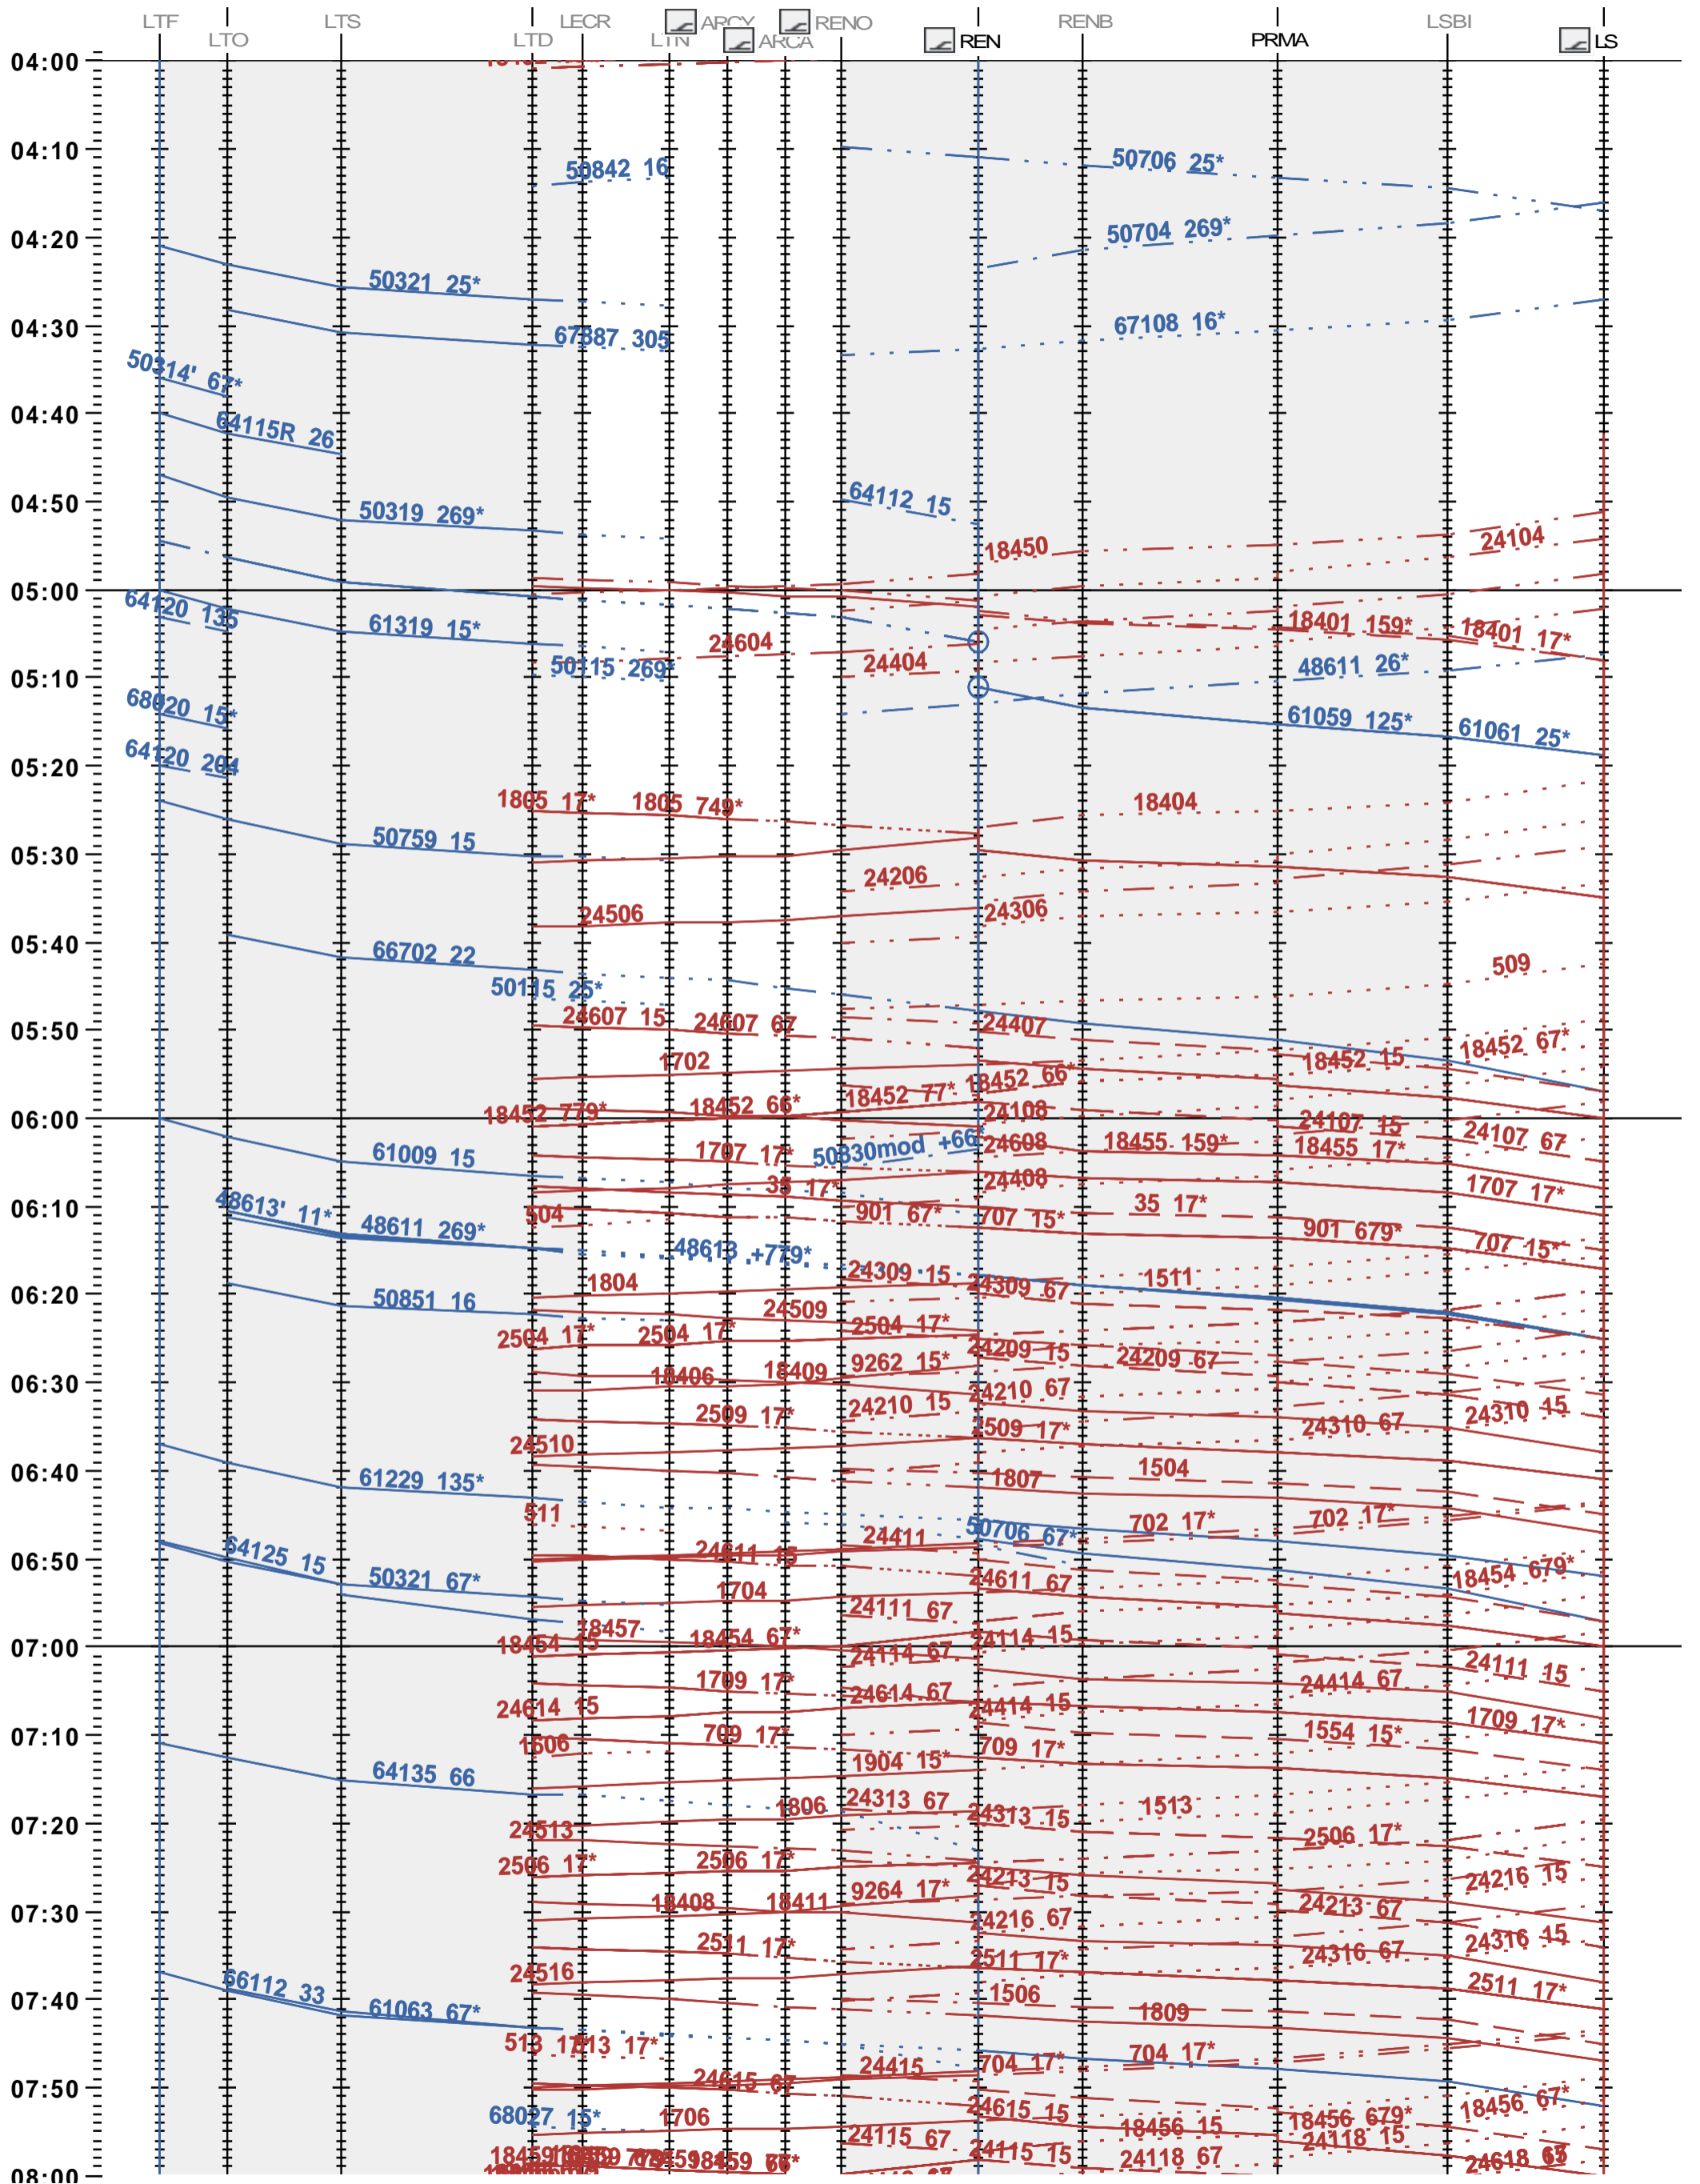

246 - LTF - boucle Lécheires - 800 - 600 - Lausanne

Fahrplanperiode 2024 (10.12.2023 - 14.12.2024)

Update

Gültig ab 10.12.2023

246 - LTF - boucle Lécheires - 800 - 600 - Lausanne

Fahrplanperiode 2024 (10.12.2023 - 14.12.2024)

Update

Gültig ab 10.12.2023

246 - LTF - boucle Lécheires - 800 - 600 - Lausanne

Fahrplanperiode 2024 (10.12.2023 - 14.12.2024)

Update

Gültig ab 10.12.2023

246 - LTF - boucle Lécheires - 800 - 600 - Lausanne

Fahrplanperiode 2024 (10.12.2023 - 14.12.2024)

Update

Gültig ab 10.12.2023

246 - LTF - boucle Lécheires - 800 - 600 - Lausanne

Fahrplanperiode 2024 (10.12.2023 – 14.12.2024)

Update

Gültig ab 10.12.2023

246 - LTF - boucle Lécheires - 800 - 600 - Lausanne

Fahrplanperiode 2024 (10.12.2023 - 14.12.2024)

Update

Gültig ab 10.12.2023