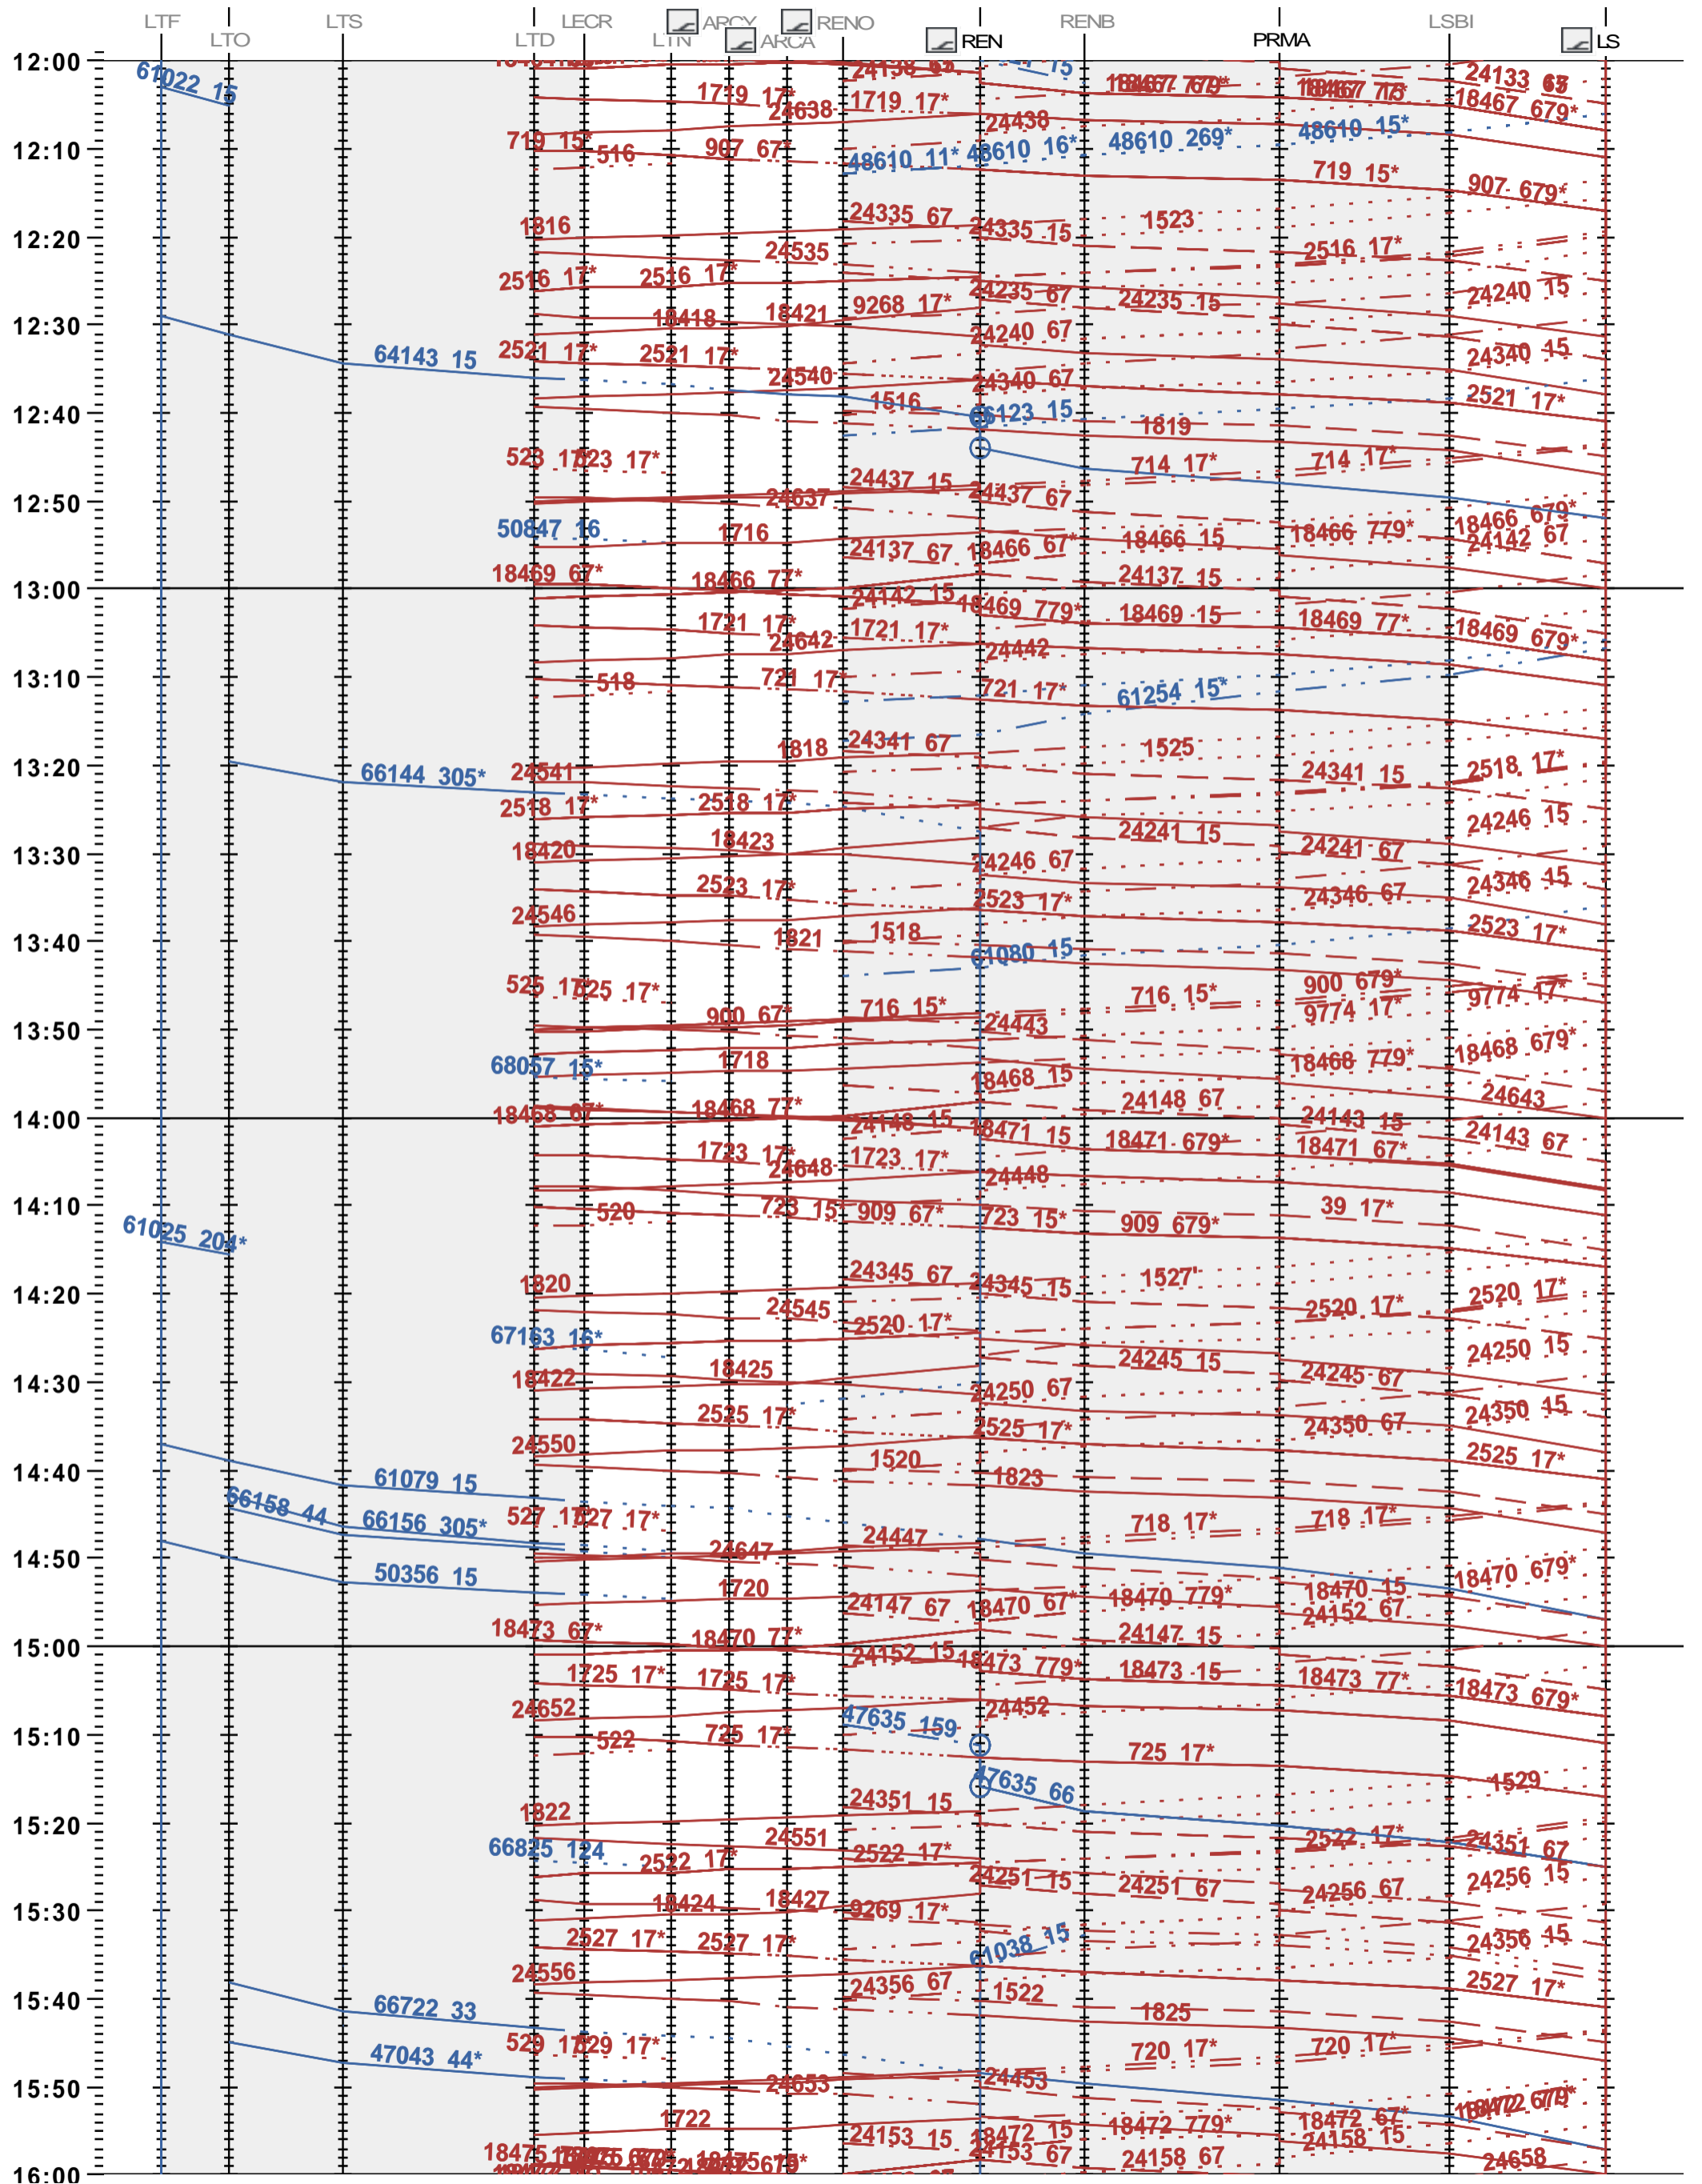

246 - LTF - boucle Lécheires - 800 - 600 - Lausanne

Fahrplanperiode 2024 (10.12.2023 - 14.12.2024)

Update

Gültig ab 10.12.2023

246 - LTF - boucle Lécheires - 800 - 600 - Lausanne

Fahrplanperiode 2024 (10.12.2023 - 14.12.2024)

Update

Gültig ab 10.12.2023

246 - LTF - boucle Lécheires - 800 - 600 - Lausanne

Fahrplanperiode 2024 (10.12.2023 - 14.12.2024)

Update

Gültig ab 10.12.2023

246 - LTF - boucle Lécheires - 800 - 600 - Lausanne

Fahrplanperiode 2024 (10.12.2023 - 14.12.2024)

Update

Gültig ab 10.12.2023

246 - LTF - boucle Lécheires - 800 - 600 - Lausanne

Fahrplanperiode 2024 (10.12.2023 – 14.12.2024)

Update

Gültig ab 10.12.2023

246 - LTF - boucle Lécheires - 800 - 600 - Lausanne

Fahrplanperiode 2024 (10.12.2023 - 14.12.2024)

Update

Gültig ab 10.12.2023