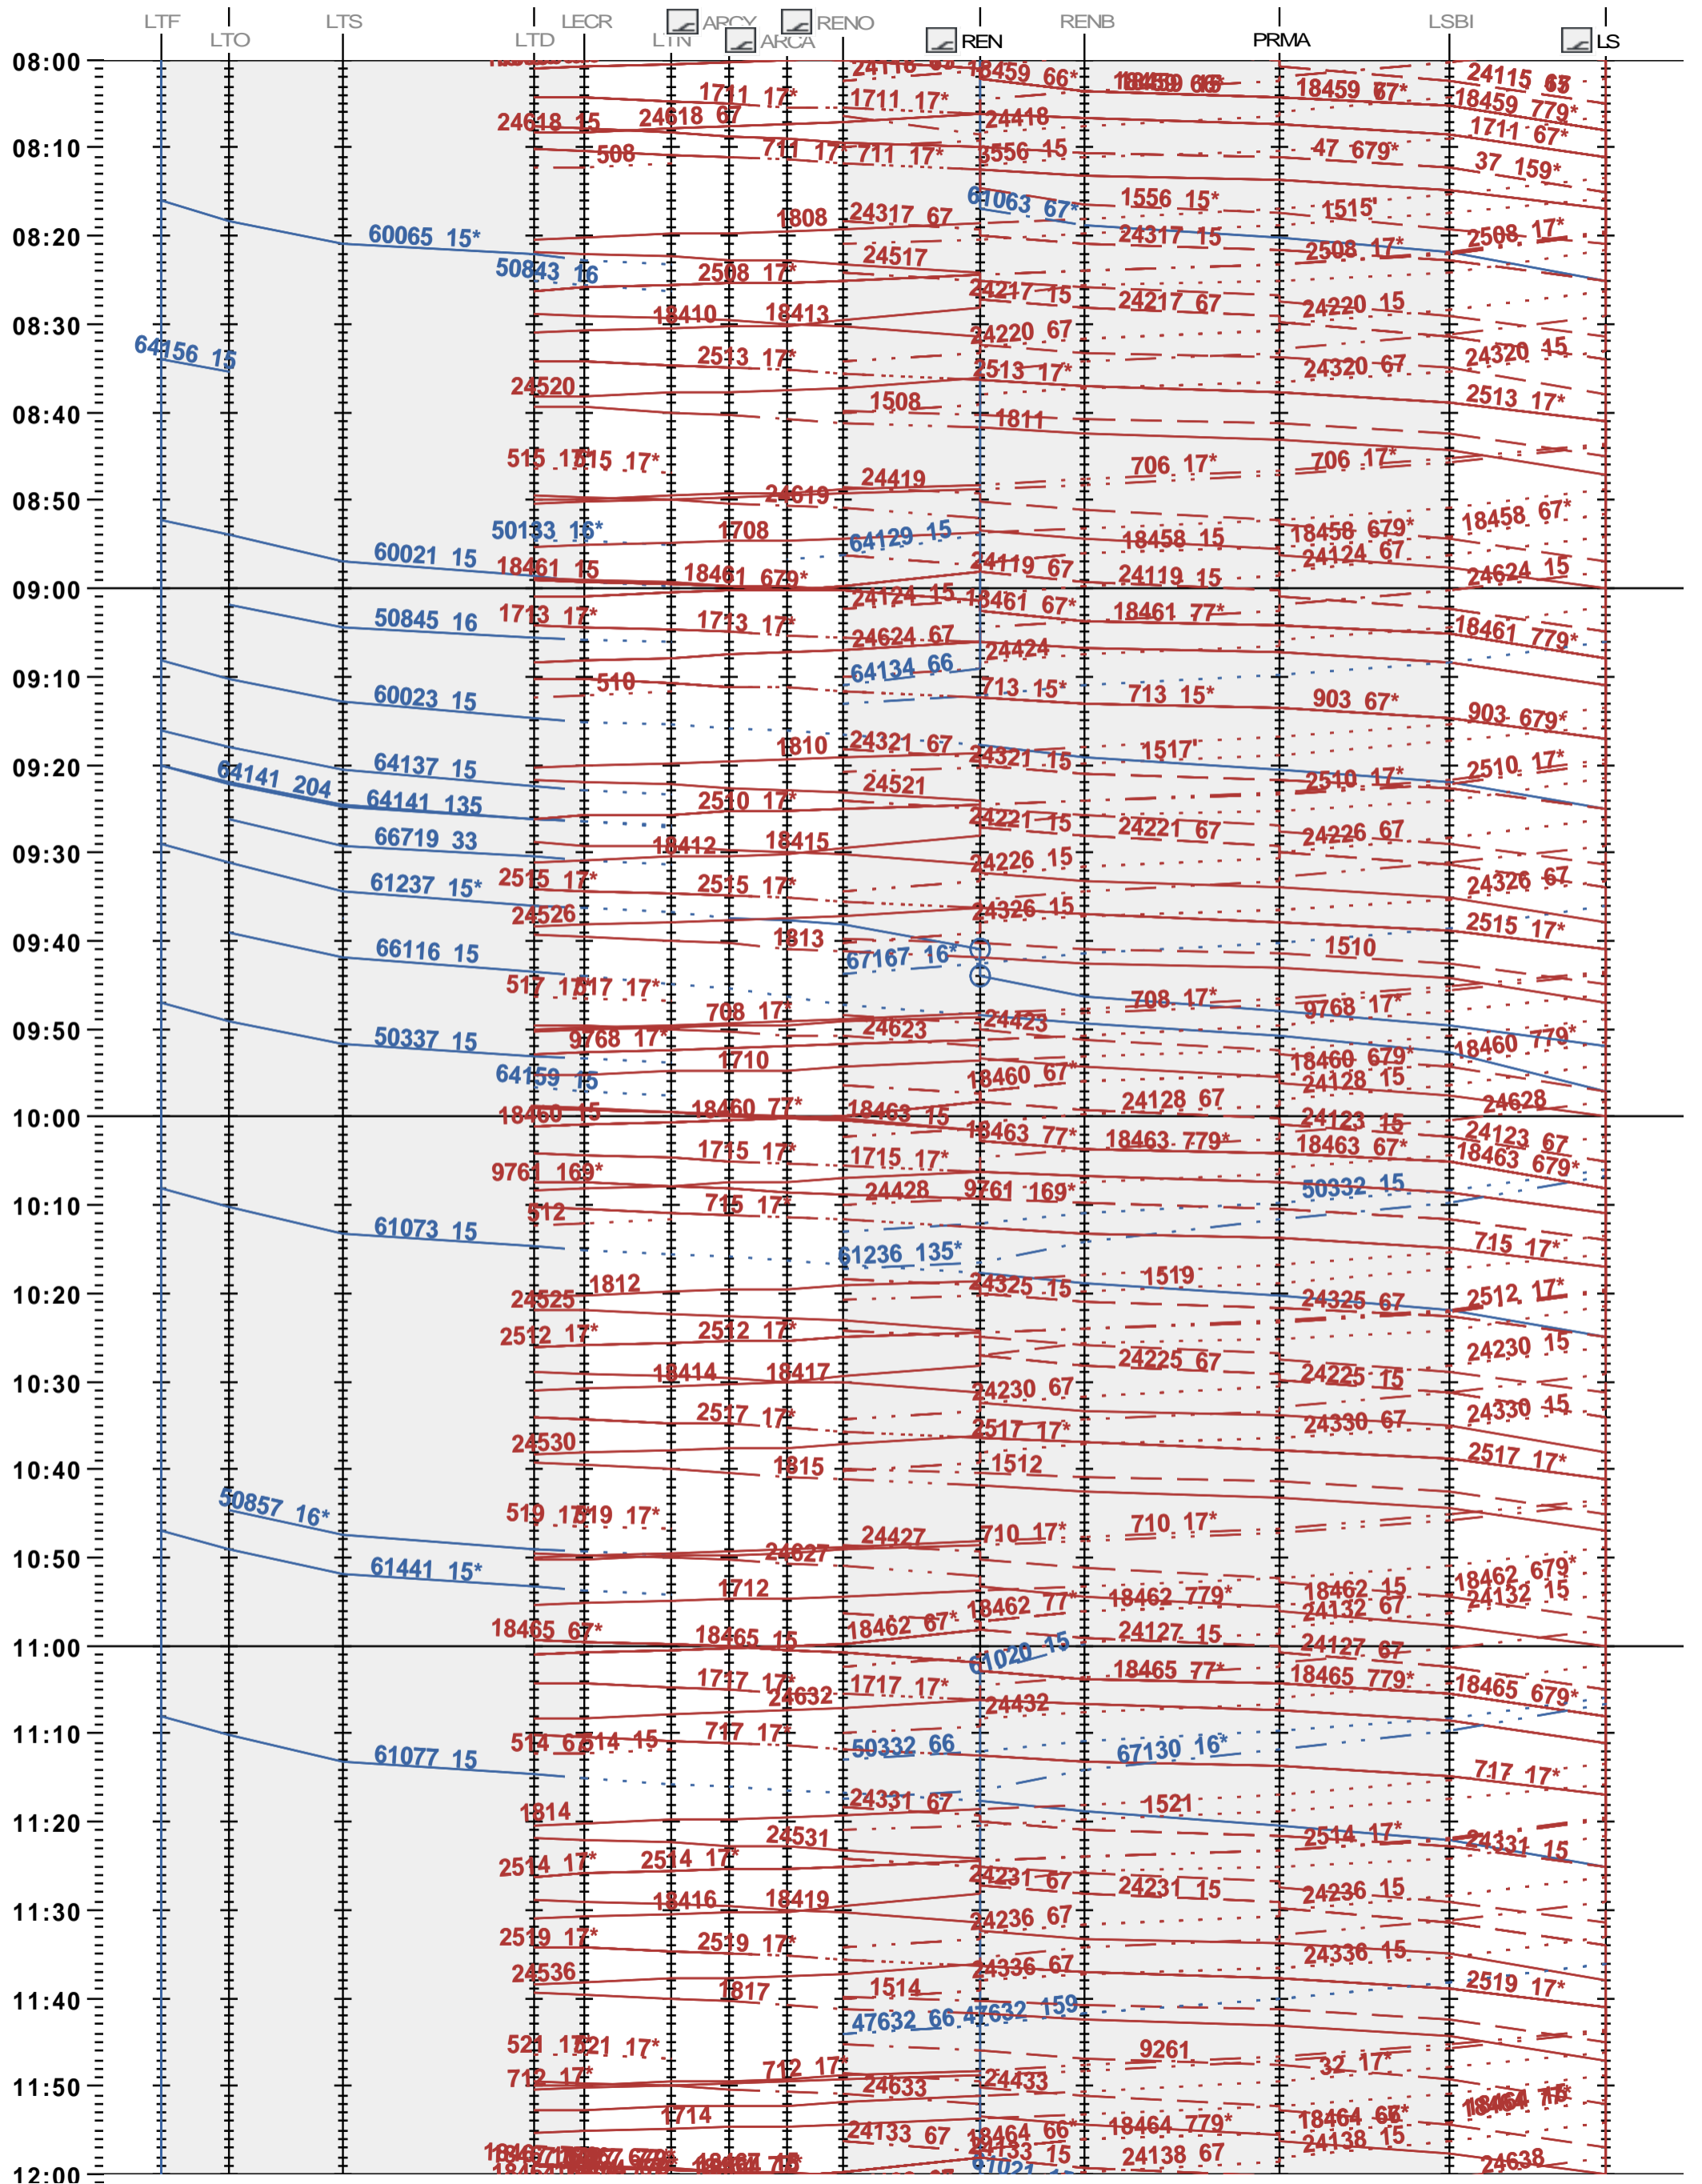

246 - LTF - boucle Lécheires - 800 - 600 - Lausanne

Fahrplanperiode 2024 (10.12.2023 - 14.12.2024)

Update

Gültig ab 10.12.2023

246 - LTF - boucle Lécheires - 800 - 600 - Lausanne

Fahrplanperiode 2024 (10.12.2023 - 14.12.2024)

Update

Gültig ab 10.12.2023

246 - LTF - boucle Lécheires - 800 - 600 - Lausanne

Fahrplanperiode 2024 (10.12.2023 - 14.12.2024)

Update

Gültig ab 10.12.2023

246 - LTF - boucle Lécheires - 800 - 600 - Lausanne

Fahrplanperiode 2024 (10.12.2023 - 14.12.2024)

Update

Gültig ab 10.12.2023

246 - LTF - boucle Lécheires - 800 - 600 - Lausanne

Fahrplanperiode 2024 (10.12.2023 – 14.12.2024)

Update

Gültig ab 10.12.2023

246 - LTF - boucle Lécheires - 800 - 600 - Lausanne

Fahrplanperiode 2024 (10.12.2023 - 14.12.2024)

Update

Gültig ab 10.12.2023