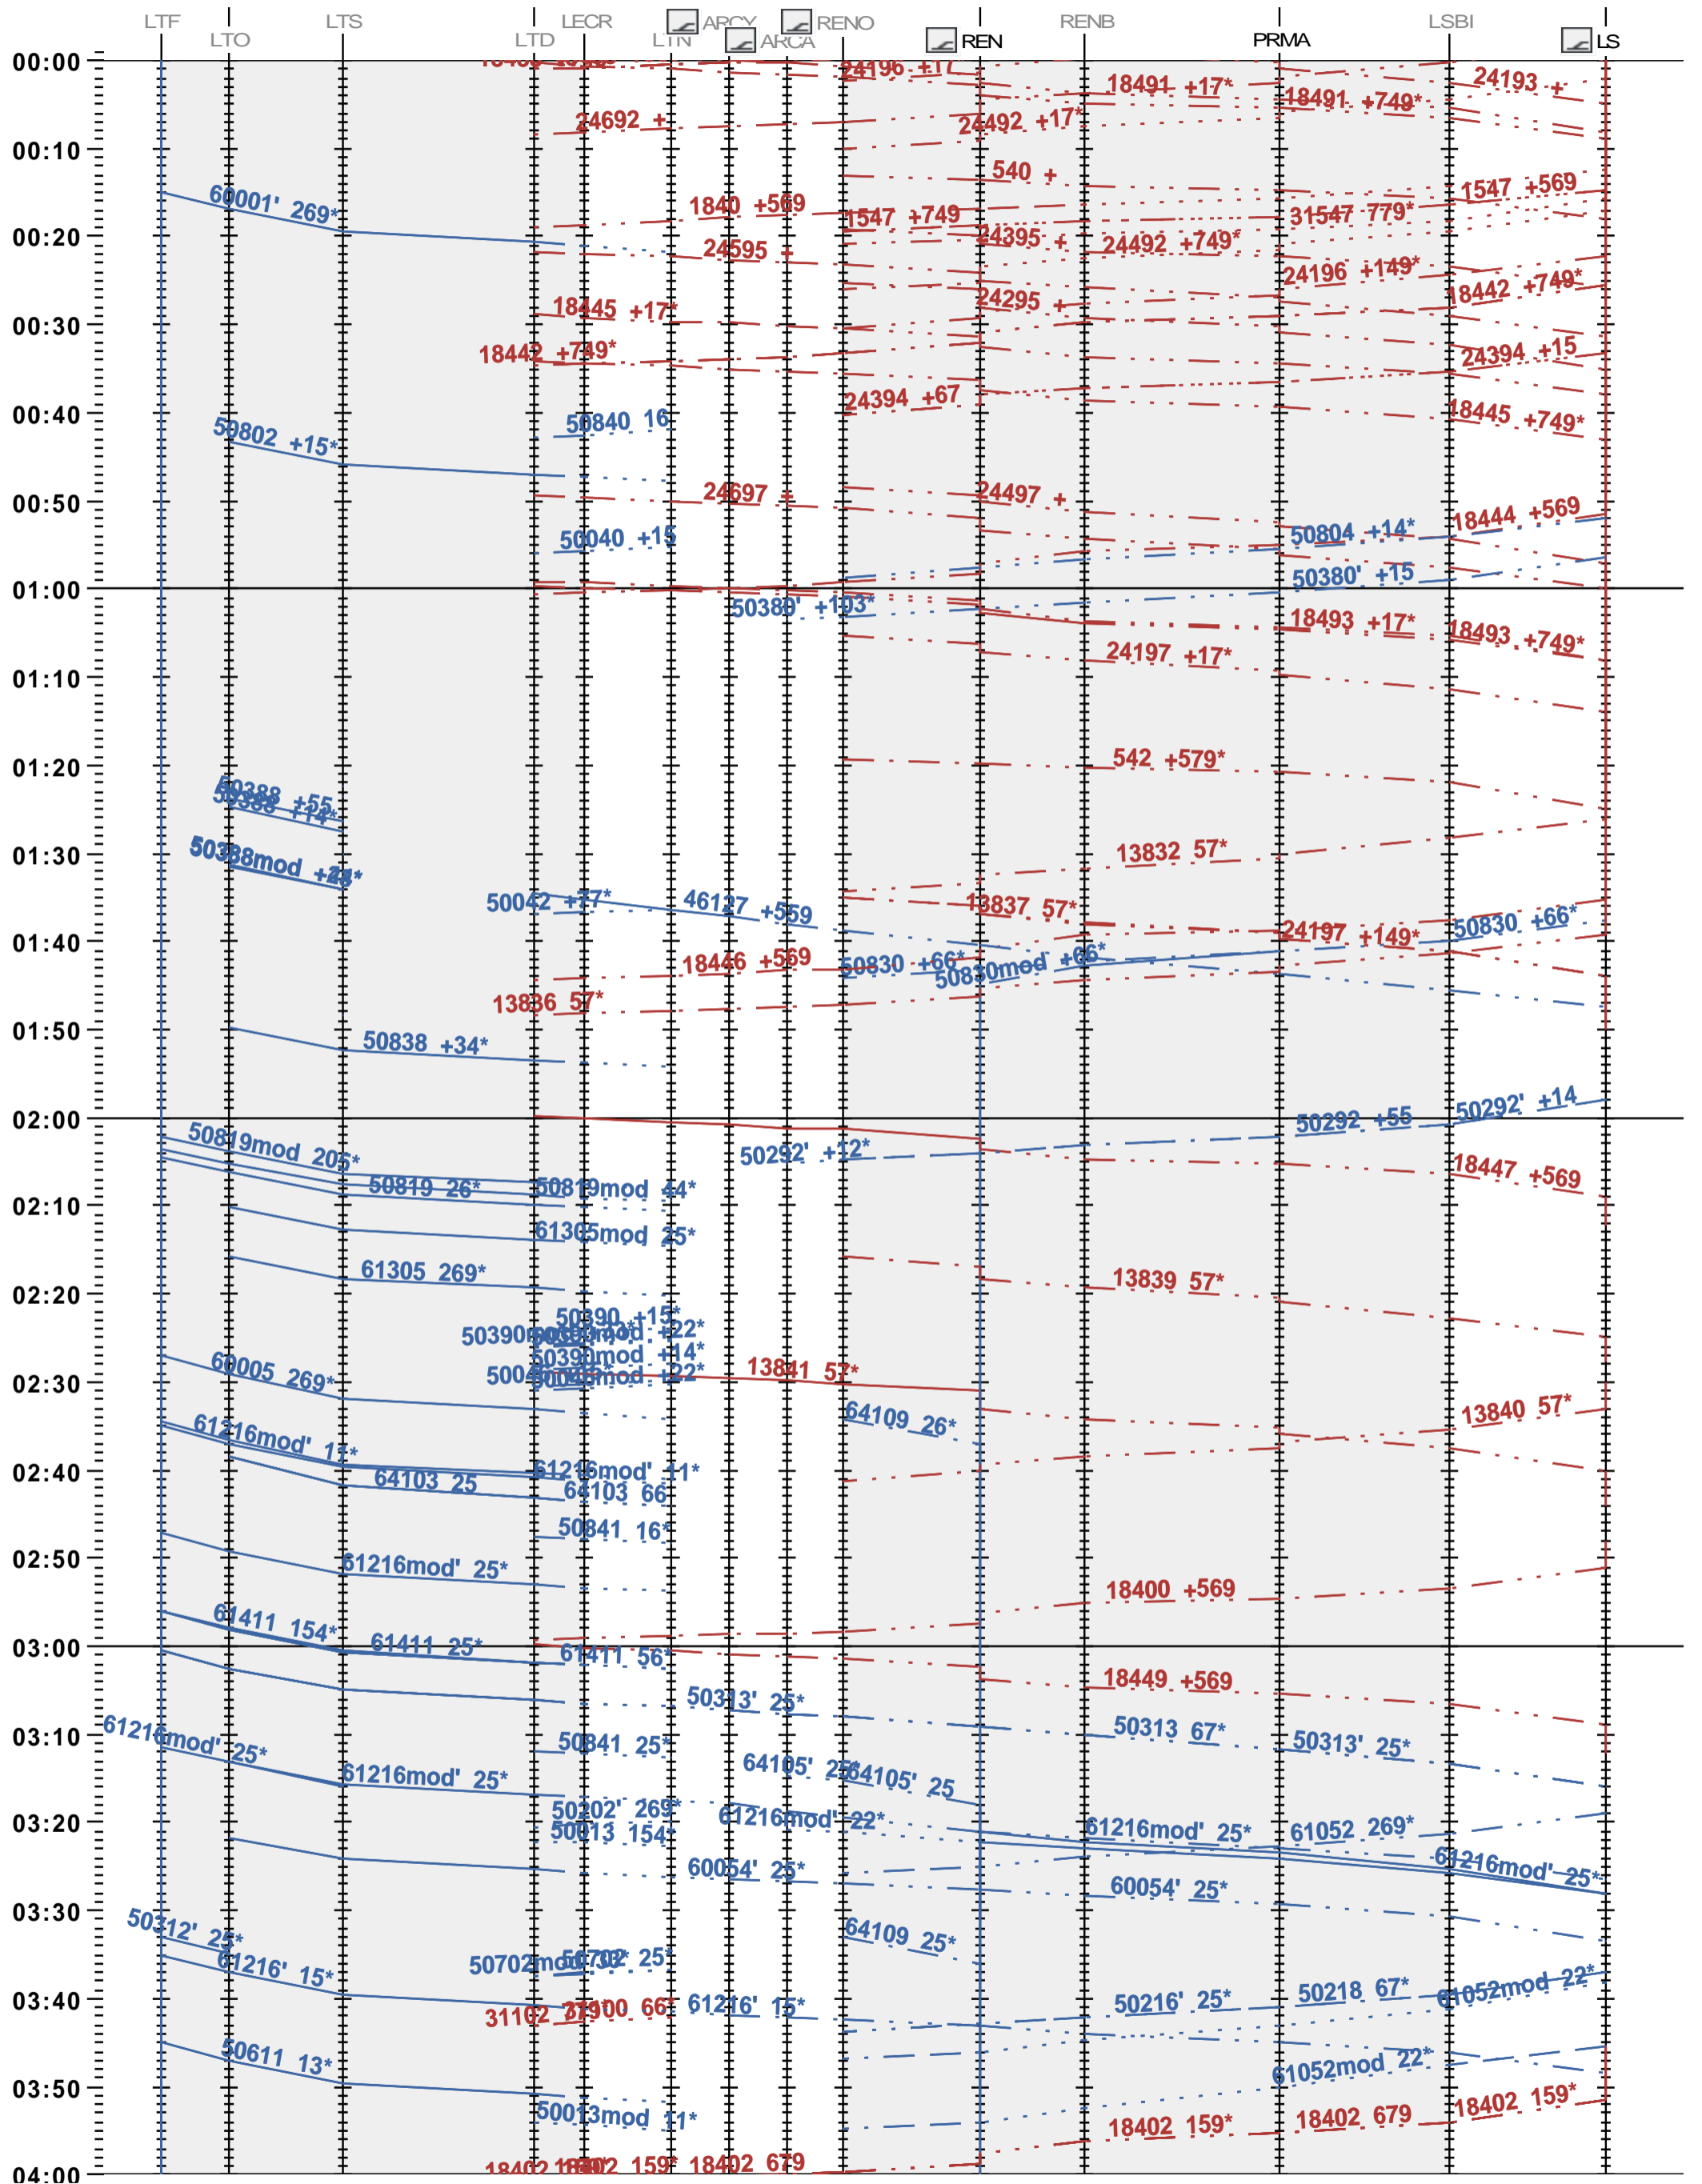

246 - LTF - boucle Lécheires - 800 - 600 - Lausanne

Fahrplanperiode 2024 (10.12.2023 - 14.12.2024)

Update

Gültig ab 10.12.2023

246 - LTF - boucle Lécheires - 800 - 600 - Lausanne

Fahrplanperiode 2024 (10.12.2023 - 14.12.2024)

Update

Gültig ab 10.12.2023

246 - LTF - boucle Lécheires - 800 - 600 - Lausanne

Fahrplanperiode 2024 (10.12.2023 - 14.12.2024)

Update

Gültig ab 10.12.2023

246 - LTF - boucle Lécheires - 800 - 600 - Lausanne

Fahrplanperiode 2024 (10.12.2023 - 14.12.2024)

Update

Gültig ab 10.12.2023

246 - LTF - boucle Lécheires - 800 - 600 - Lausanne

Fahrplanperiode 2024 (10.12.2023 – 14.12.2024)

Update

Gültig ab 10.12.2023

246 - LTF - boucle Lécheires - 800 - 600 - Lausanne

Fahrplanperiode 2024 (10.12.2023 - 14.12.2024)

Update

Gültig ab 10.12.2023