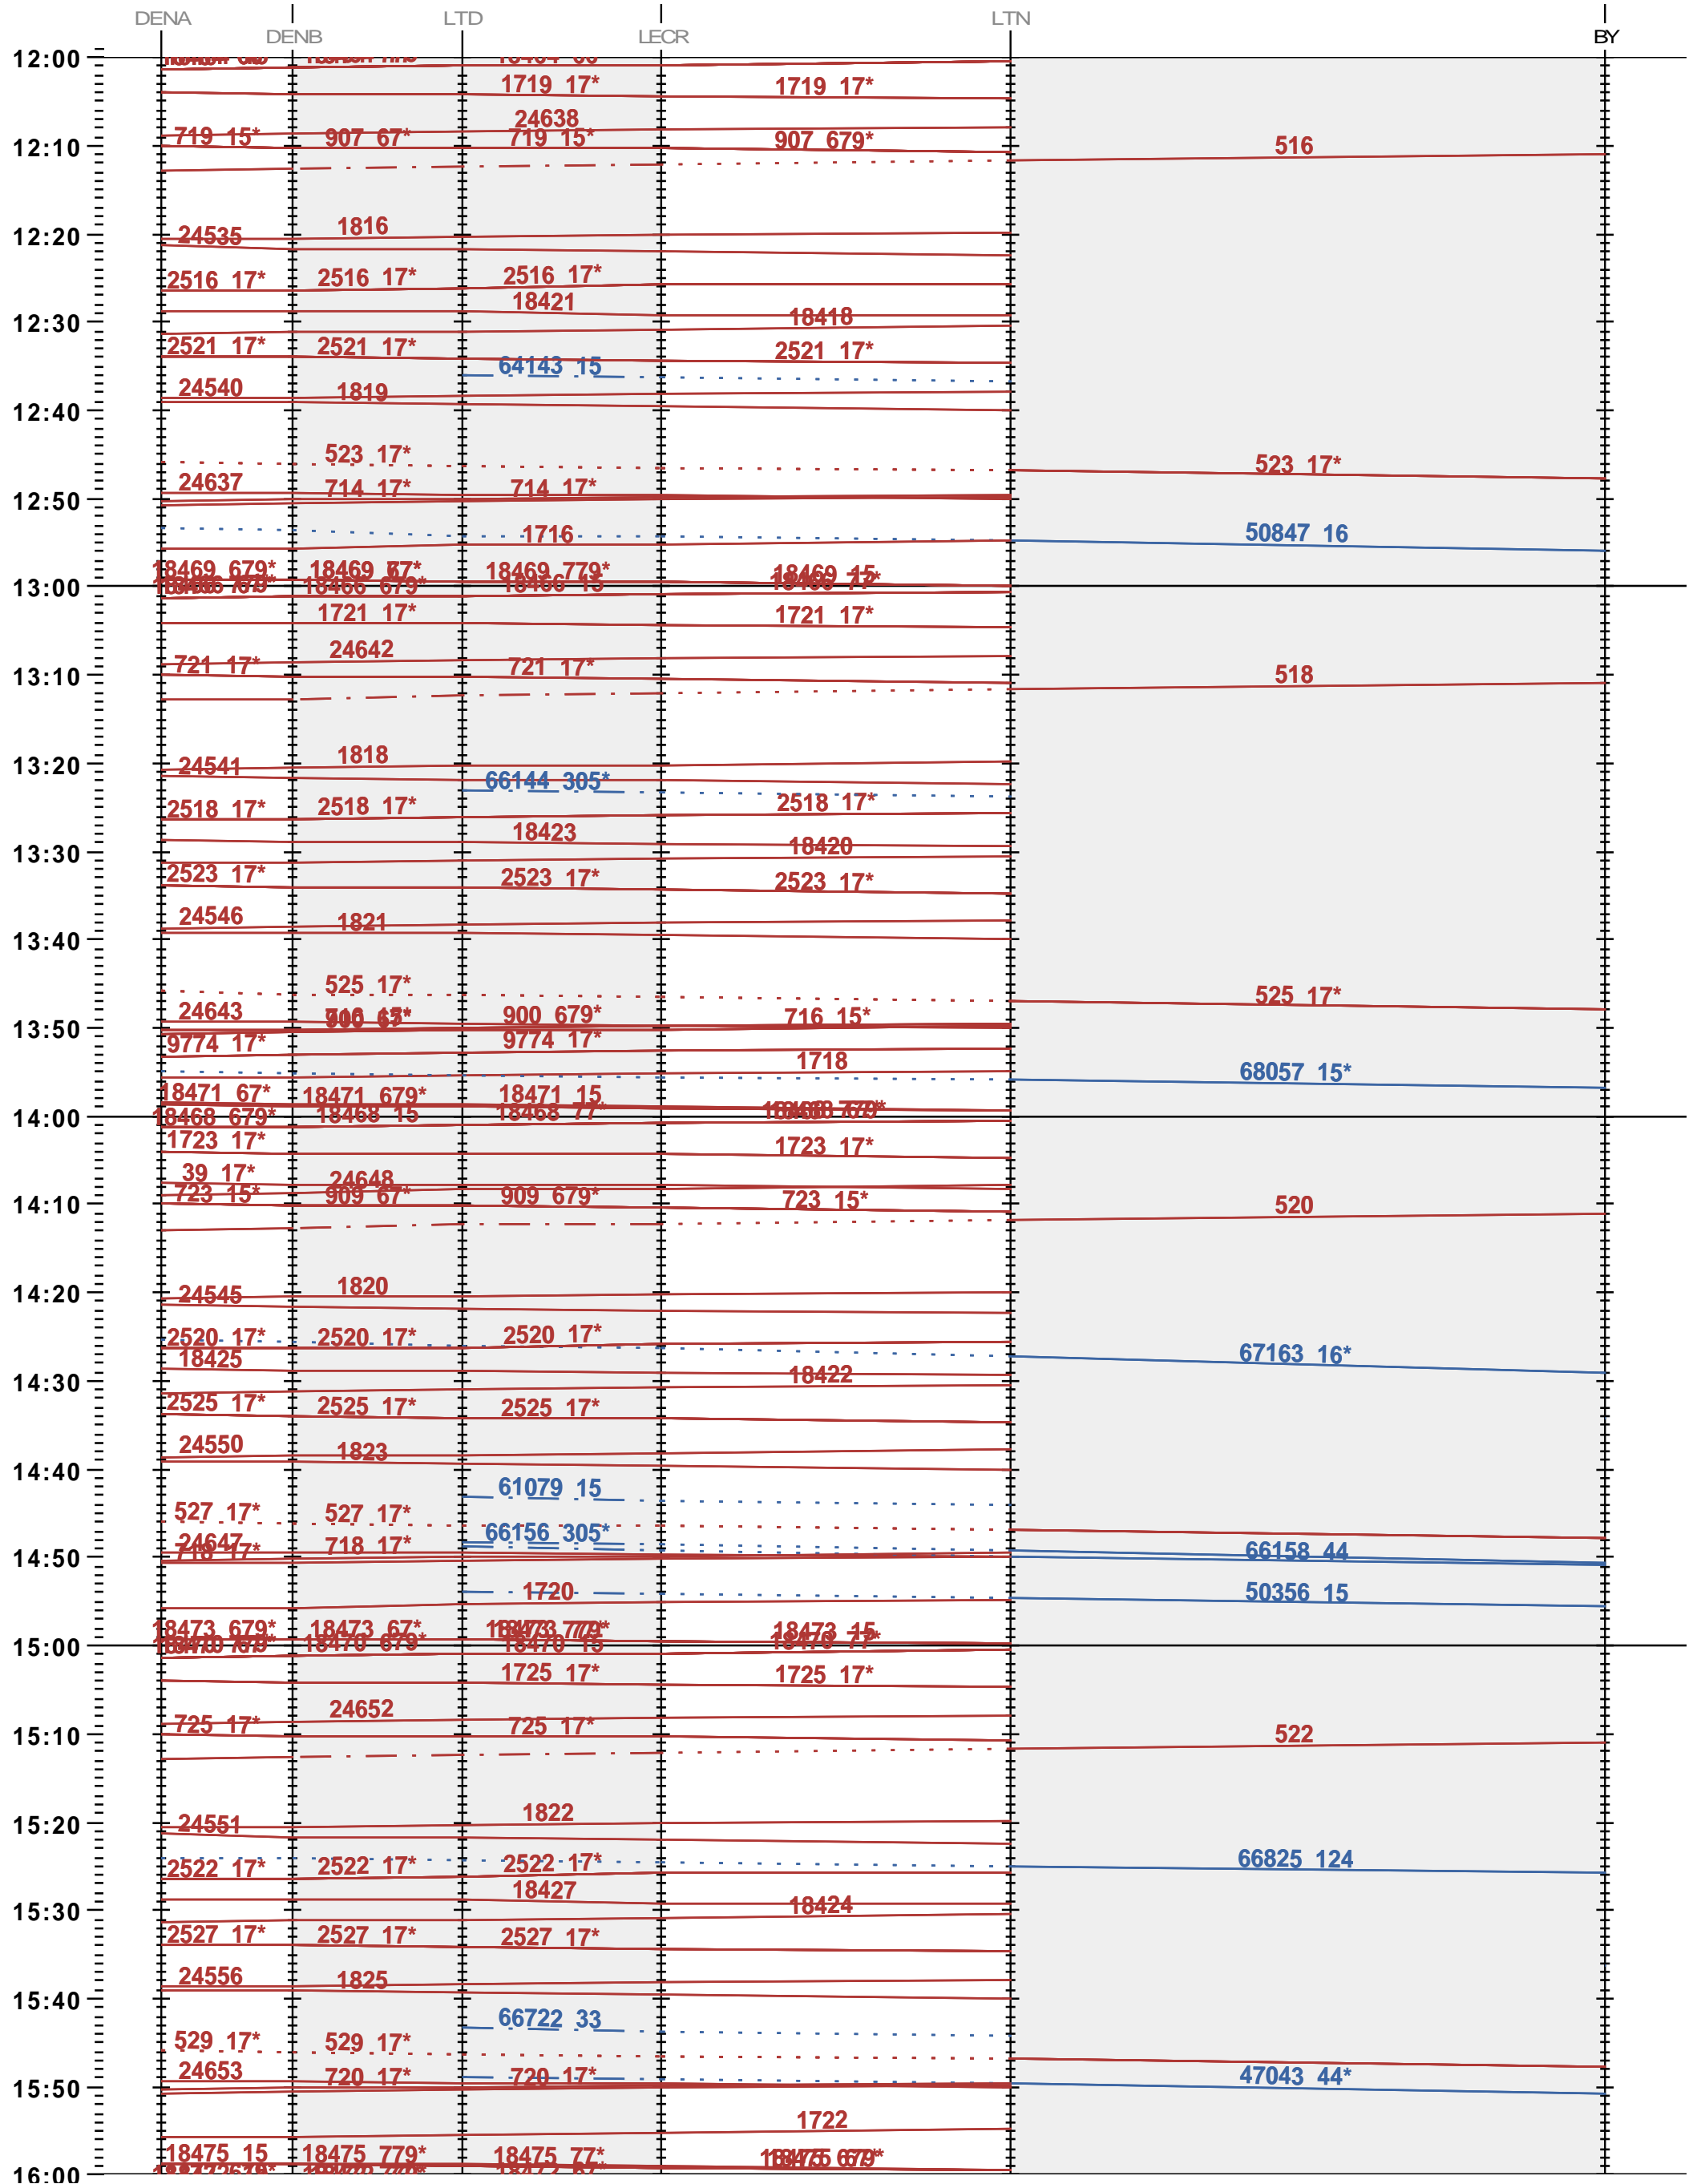

249 - Denges A - 904 LTN - Bussigny

Fahrplanperiode 2024 (10.12.2023 – 14.12.2024)

Update

Gültig ab 10.12.2023

249 - Denges A - 904 LTN - Bussigny

Fahrplanperiode 2024 (10.12.2023 – 14.12.2024)

Update

Gültig ab 10.12.2023

249 - Denges A - 904 LTN - Bussigny

Fahrplanperiode 2024 (10.12.2023 – 14.12.2024)

Update

Gültig ab 10.12.2023

	DENA	DENB	LTD	LECR	LTN	BY
08:00	1711 17*	1711 17*	1711 67*			
08:10	24618 15	24618 67	47 679*	37 159*		508
08:20	1808	24517				60065 15*
08:30	2508 17*	2508 17*	2508 17*		18410	50843 16
08:40	2513 17*	2513 17*	2513 17*			
08:50	24619	515 17*	706 17*			515 17*
09:00	18461 1775*	18461 679*	18461 77*	18461 67*		50133 16*
09:10	24624 15	24624 67	903 67*	713 15*		60021 15
09:20	24521	1810				50845 16
09:30	2510 17*	2510 17*	64141 204	2510 17*		510
09:40	2515 17*	2515 17*	61237 15*	2515 17*		64137 15
09:50	24623	517 17*	708 17*			64141 135
10:00	18463 15	18463 679*	18463 77*	18463 67*		66719 33
10:10	9761 169*	1715 17*	9761 169*	1715 17*		66719 33
10:20	24525	1812				
10:30	2512 17*	2512 17*	2512 17*			
10:40	2517 17*		2517 17*			
10:50	24627	519 17*	710 17*			50337 15
11:00	18465 5679*	18465 77*	18465 779*	18465 67*		64159 15
11:10	717 17*	717 17*	24632			
11:20	24531	1814				
11:30	2514 17*	2514 17*	2514 17*			
11:40	2519 17*	2519 17*	2519 17*			
11:50	24633	521 17*	712 17*			50857 16*
12:00	18467 15	18467 779*	18467 67*	18467 679*		61441 15*

249 - Denges A - 904 LTN - Bussigny

Fahrplanperiode 2024 (10.12.2023 – 14.12.2024)

Update

Gültig ab 10.12.2023