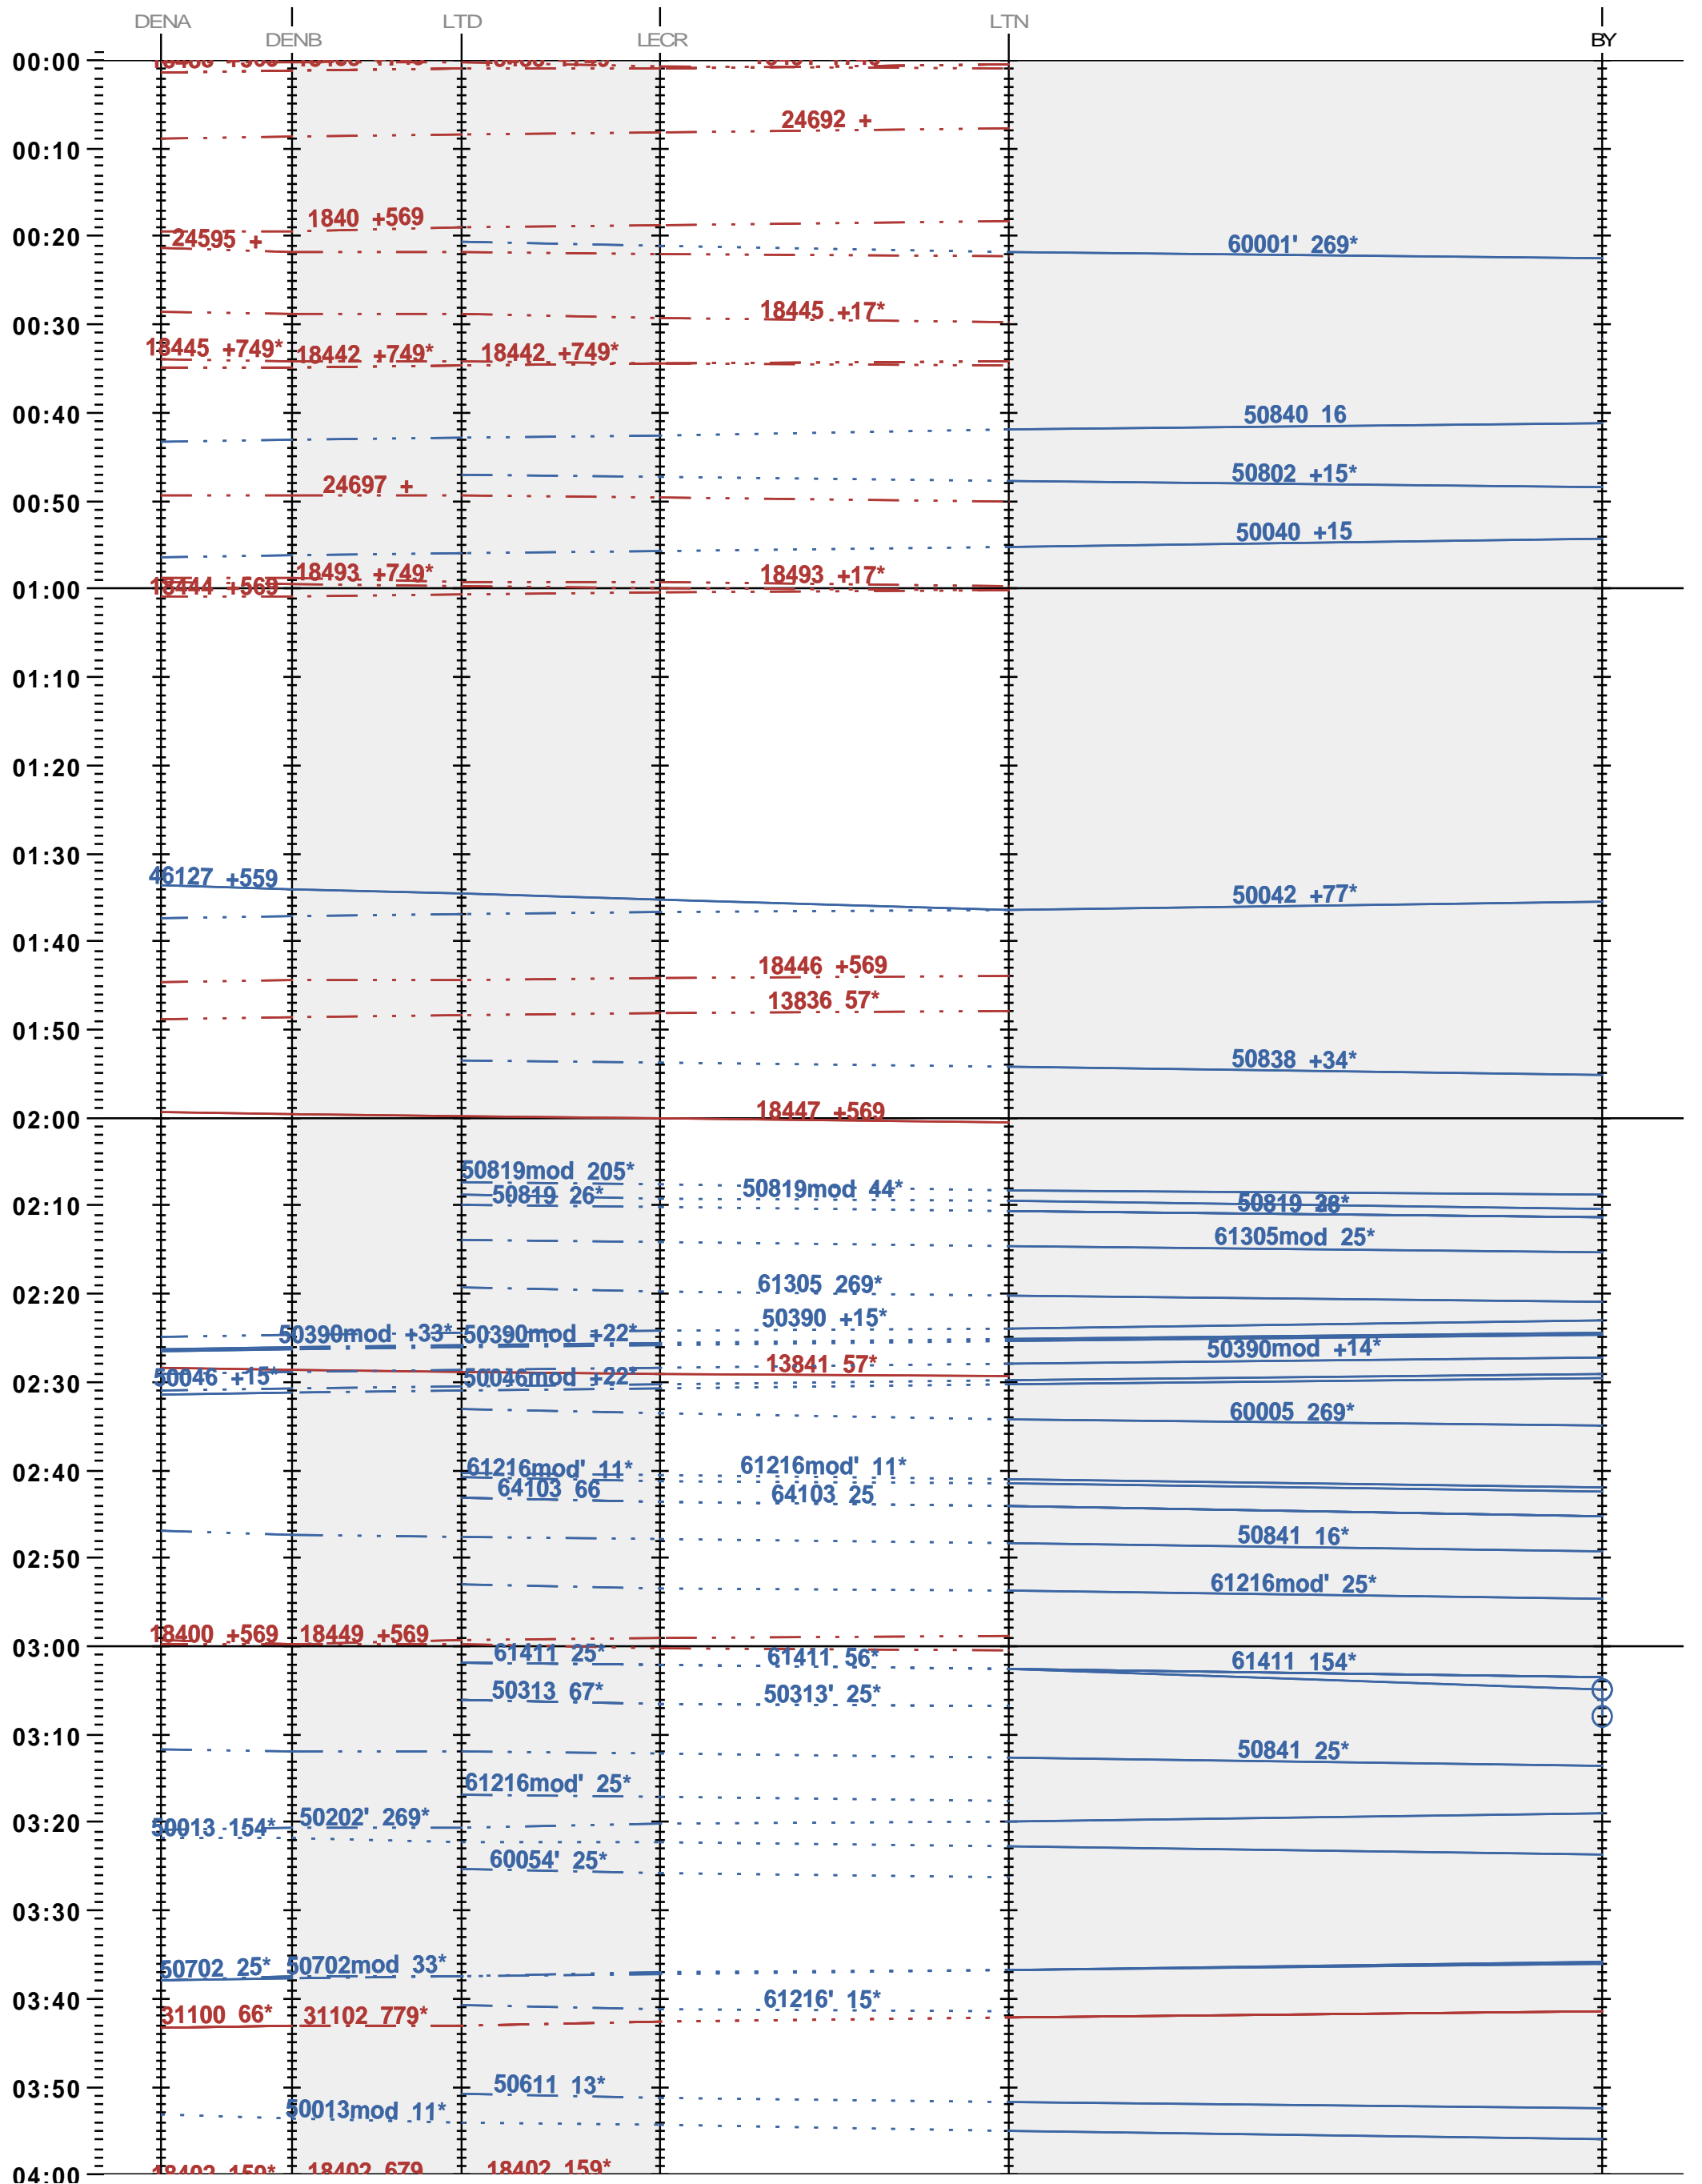

249 - Denges A - 904 LTN - Bussigny

Fahrplanperiode 2024 (10.12.2023 – 14.12.2024)

Update

Gültig ab 10.12.2023

249 - Denges A - 904 LTN - Bussigny

Fahrplanperiode 2024 (10.12.2023 – 14.12.2024)

Update

Gültig ab 10.12.2023

249 - Denges A - 904 LTN - Bussigny

Fahrplanperiode 2024 (10.12.2023 – 14.12.2024)

Update

Gültig ab 10.12.2023

	DENA	DENB	LTD	LECR	LTN	BY
08:00	1711 17*	1711 17*	1711 67*			
08:10	24618 15	24618 67	47 679*	37 159*		508
08:20	1808	24517				60065 15*
08:30	2508 17*	2508 17*	2508 17*		18410	50843 16
08:40	2513 17*	2513 17*	2513 17*			
08:50	24619	515 17*	706 17*			515 17*
09:00	18461 1775*	18461 679*	18461 77*	18461 67*		50133 16*
09:10	24624 15	24624 67	903 67*	713 15*		60021 15
09:20	24521	1810				50845 16
09:30	2510 17*	2510 17*	64141 204	2510 17*		510
09:40	2515 17*	2515 17*	61237 15*	2515 17*		64137 15
09:50	24623	517 17*	708 17*			64141 135
10:00	18463 15	18463 679*	18463 77*	18463 67*		66719 33
10:10	9761 169*	1715 17*	9761 169*	1715 17*		66719 33
10:20	24525	1812				
10:30	2512 17*	2512 17*	2512 17*			
10:40	2517 17*		2517 17*			
10:50	24627	519 17*	710 17*			50337 15
11:00	18465 5679*	18465 77*	18465 779*	18465 67*		64159 15
11:10	717 17*	717 17*	24632			
11:20	24531	1814				
11:30	2514 17*	2514 17*	2514 17*			
11:40	2519 17*	2519 17*	2519 17*			
11:50	24633	521 17*	712 17*			50857 16*
12:00	18467 15	18467 779*	18467 67*	18467 679*		61441 15*

249 - Denges A - 904 LTN - Bussigny

Fahrplanperiode 2024 (10.12.2023 – 14.12.2024)

Update

Gültig ab 10.12.2023