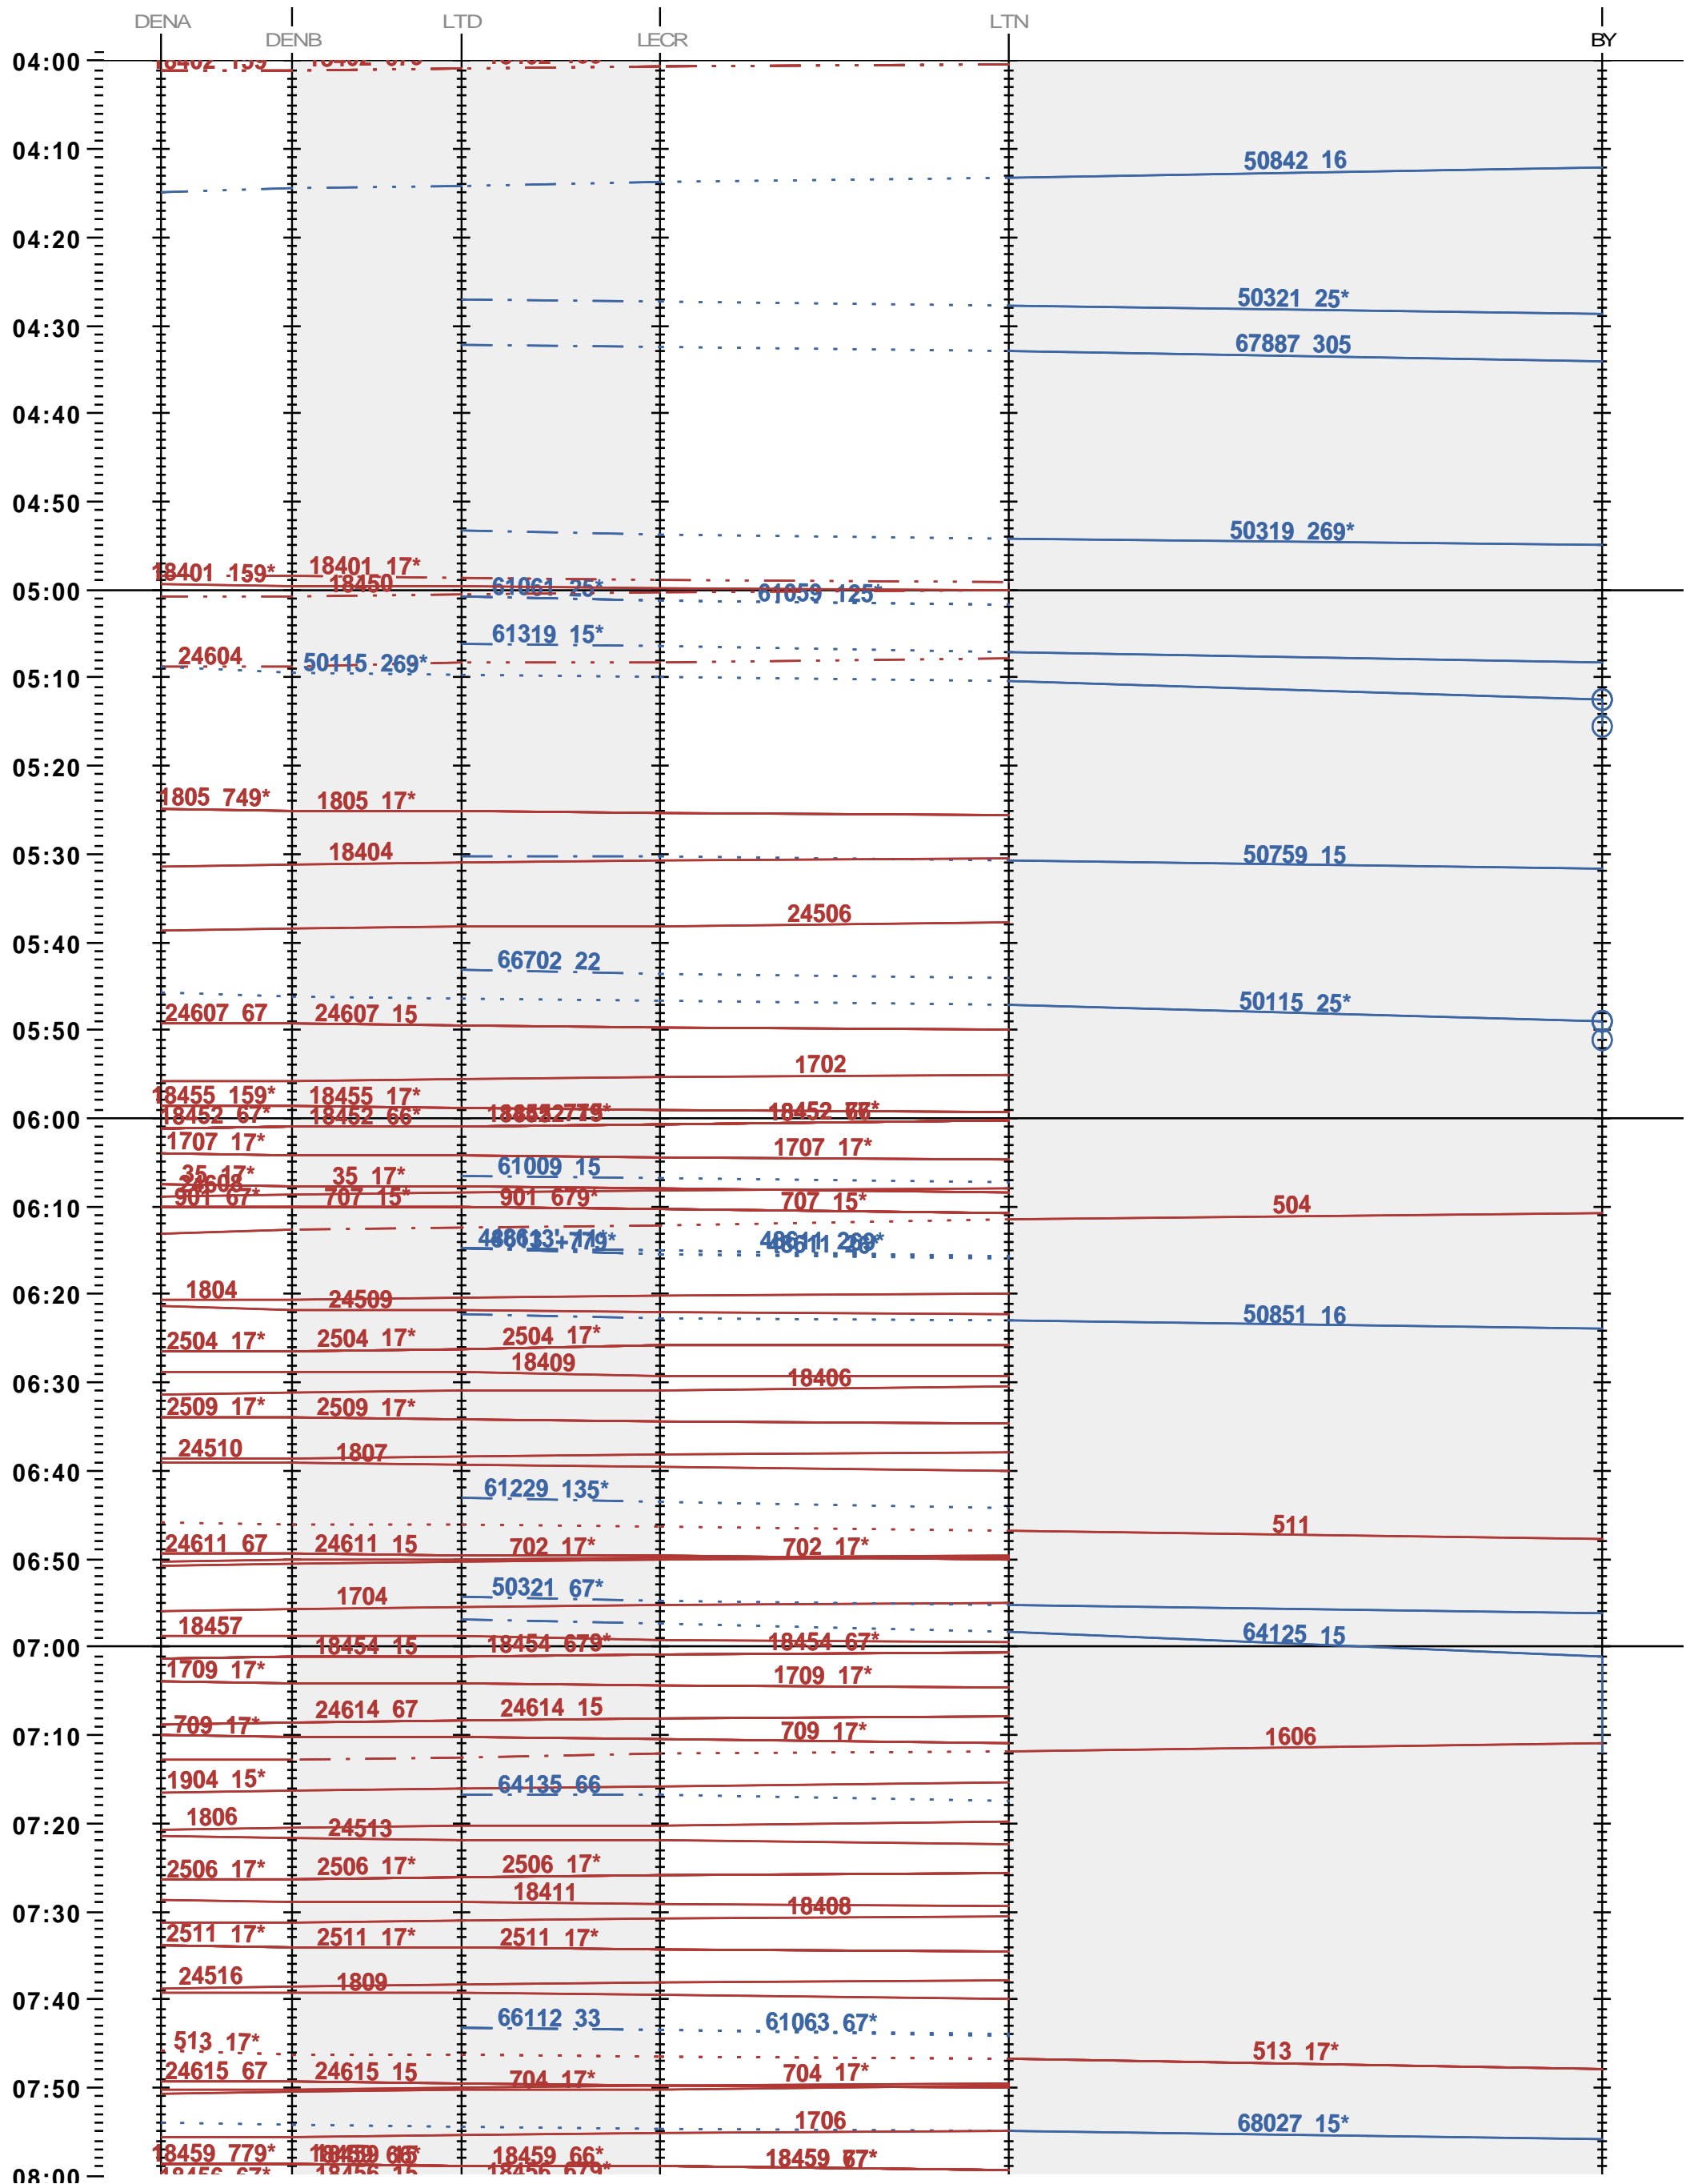

249 - Denges A - 904 LTN - Bussigny

Fahrplanperiode 2024 (10.12.2023 – 14.12.2024)

Update

Gültig ab 10.12.2023

249 - Denges A - 904 LTN - Bussigny

Fahrplanperiode 2024 (10.12.2023 – 14.12.2024)

Update

Gültig ab 10.12.2023

249 - Denges A - 904 LTN - Bussigny

Fahrplanperiode 2024 (10.12.2023 – 14.12.2024)

Update

Gültig ab 10.12.2023

	DENA	DENB	LTD	LECR	LTN	BY
08:00	1711 17*	1711 17*	1711 67*			
08:10	24618 15	24618 67	47 679*	37 159*		508
08:20	1808	24517				60065 15*
08:30	2508 17*	2508 17*	2508 17*		18410	50843 16
08:40	2513 17*	2513 17*	2513 17*			
08:50	24619	515 17*	706 17*			515 17*
09:00	18461 1775*	18461 679*	18461 77*	18461 67*		50133 16*
09:10	24624 15	24624 67	903 67*	713 15*		60021 15
09:20	24521	1810				50845 16
09:30	2510 17*	2510 17*	64141 204	2510 17*		510
09:40	2515 17*	2515 17*	61237 15*	2515 17*		64137 15
09:50	24623	517 17*	708 17*			64141 135
10:00	18463 15	18463 679*	18463 77*	18463 67*		66719 33
10:10	9761 169*	1715 17*	9761 169*	1715 17*		66719 33
10:20	24525	1812				
10:30	2512 17*	2512 17*	2512 17*			
10:40	2517 17*		2517 17*			
10:50	24627	519 17*	710 17*			50337 15
11:00	18465 5679*	18465 77*	18465 779*	18465 67*		64159 15
11:10	717 17*	717 17*	24632			
11:20	24531	1814				
11:30	2514 17*	2514 17*	2514 17*			
11:40	2519 17*	2519 17*	2519 17*			
11:50	24633	521 17*	712 17*			50857 16*
12:00	18467 15	18467 779*	18467 67*	18467 679*		61441 15*

249 - Denges A - 904 LTN - Bussigny

Fahrplanperiode 2024 (10.12.2023 – 14.12.2024)

Update

Gültig ab 10.12.2023