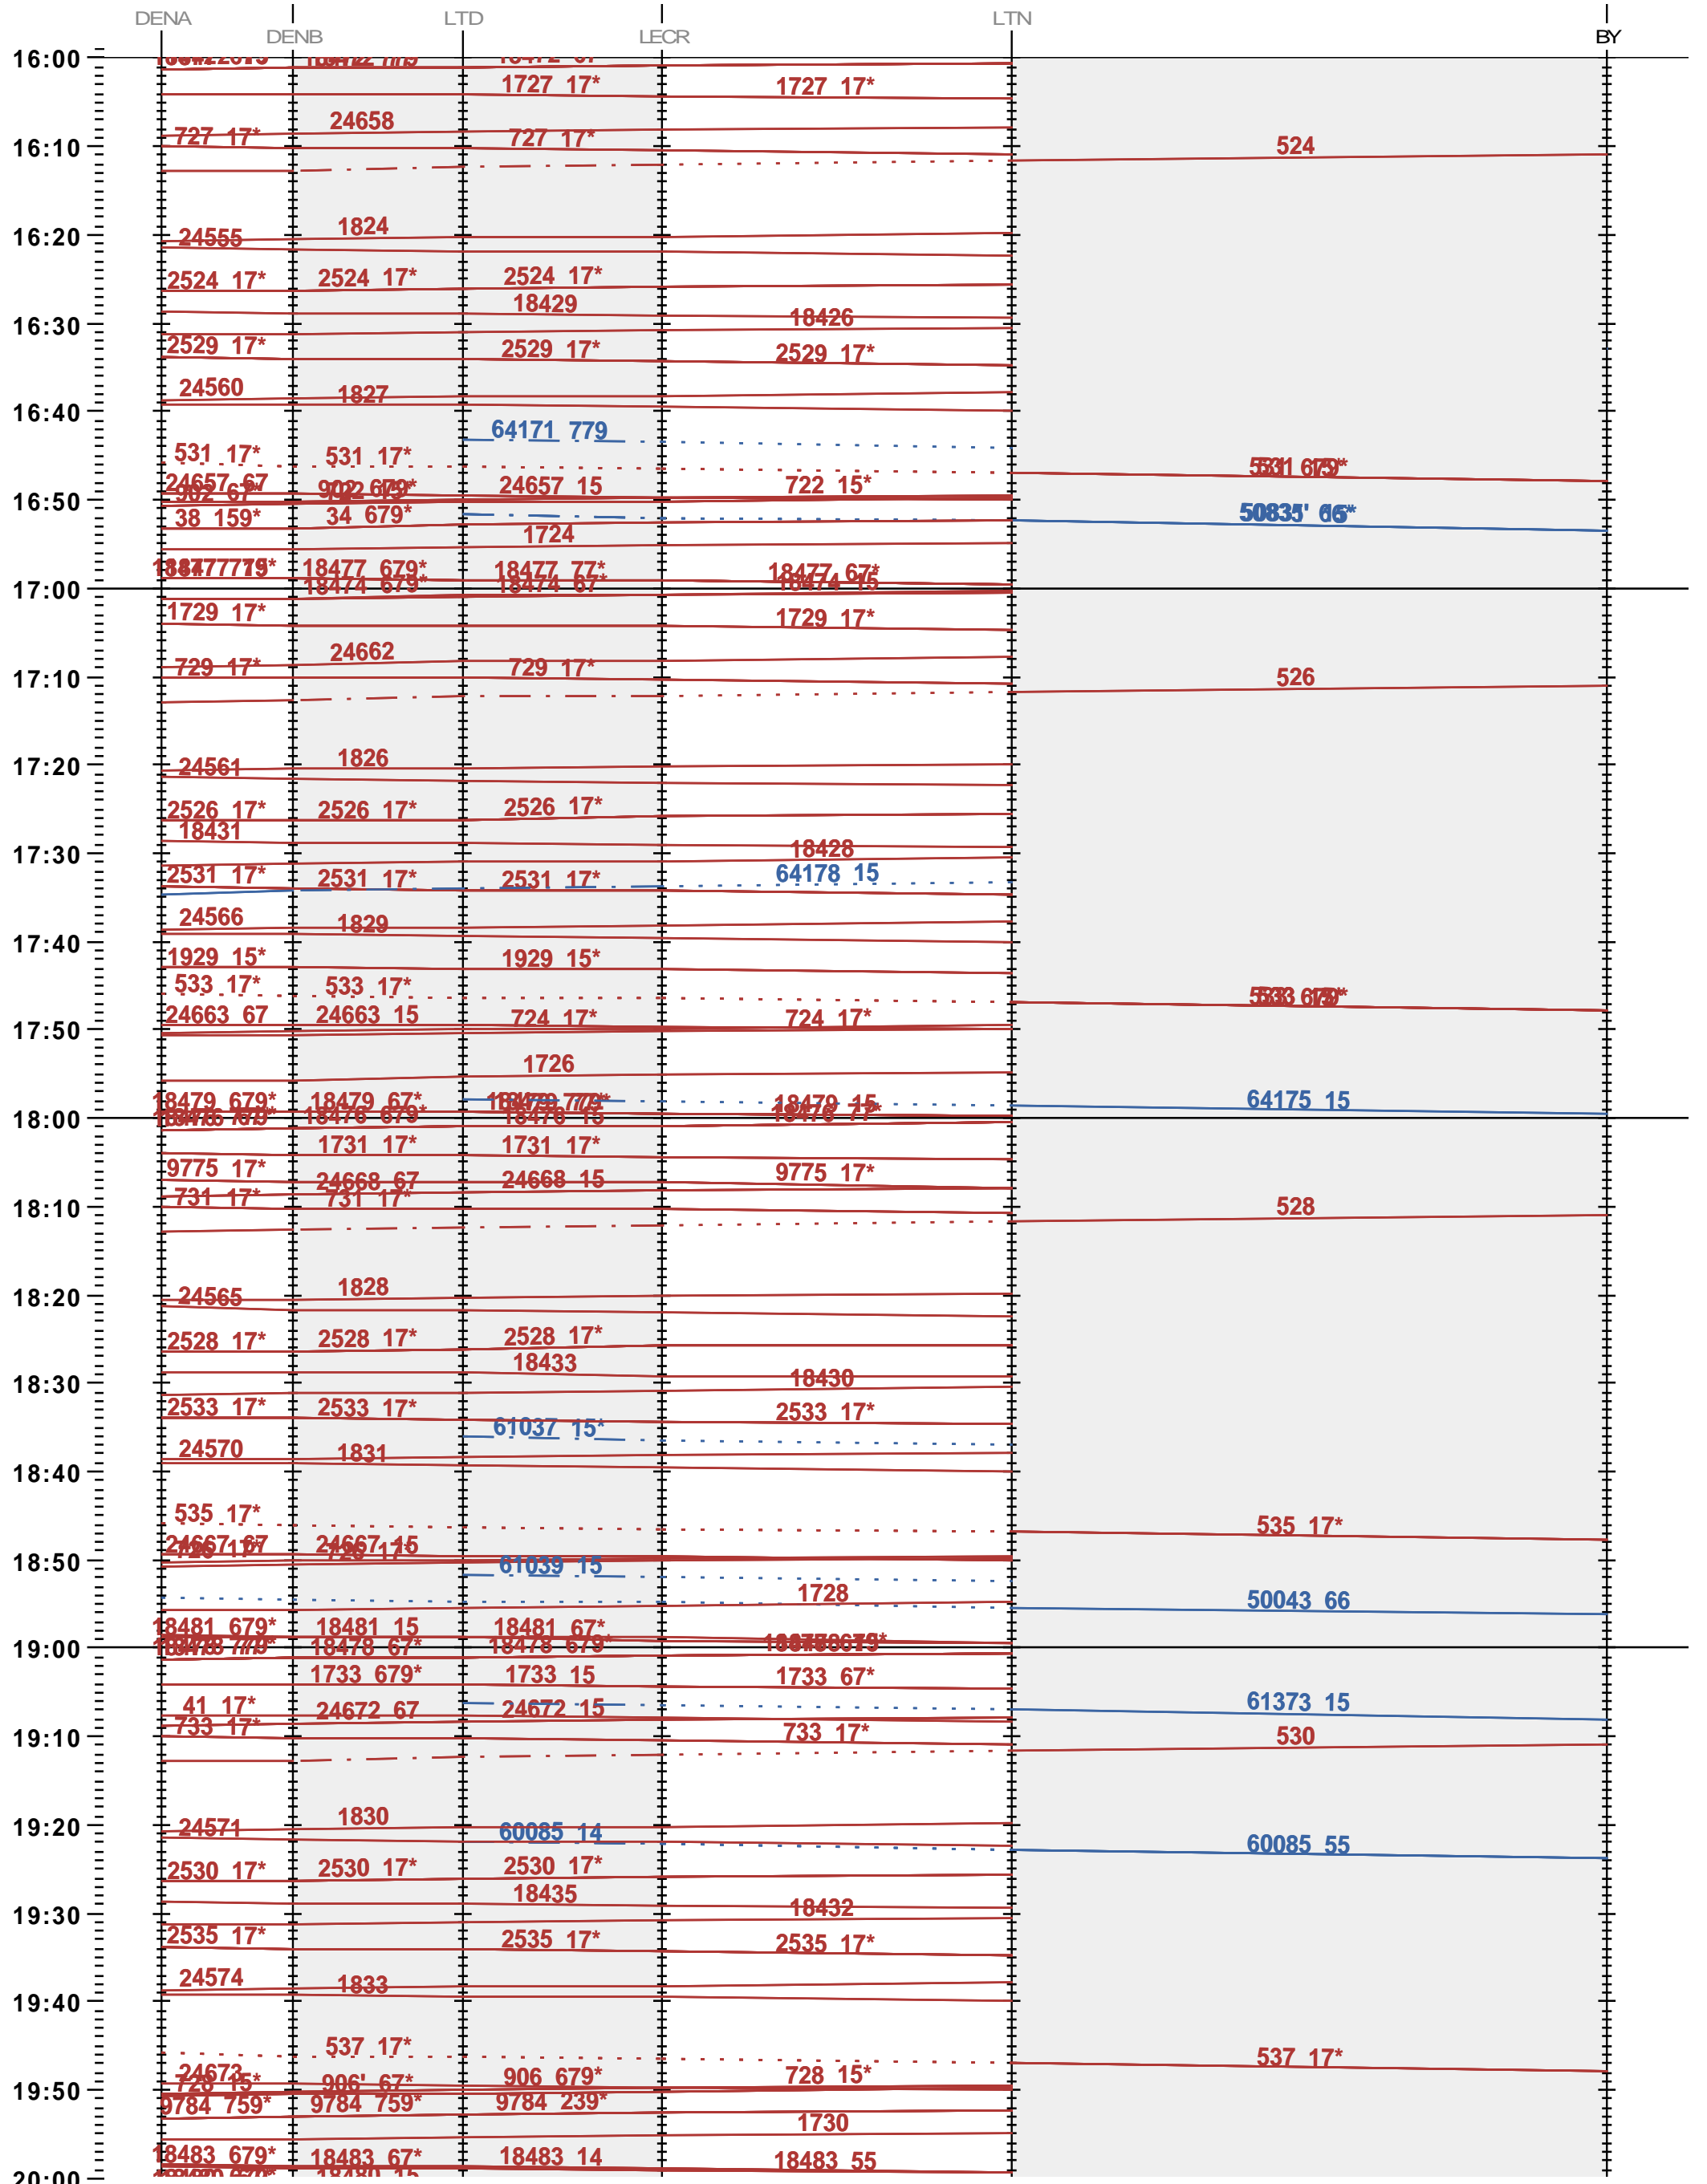

249 - Denges A - 904 LTN - Bussigny

Fahrplanperiode 2024 (10.12.2023 – 14.12.2024)

Update

Gültig ab 10.12.2023

249 - Denges A - 904 LTN - Bussigny

Fahrplanperiode 2024 (10.12.2023 – 14.12.2024)

Update

Gültig ab 10.12.2023

249 - Denges A - 904 LTN - Bussigny

Fahrplanperiode 2024 (10.12.2023 – 14.12.2024)

Update

Gültig ab 10.12.2023

	DENA	DENB	LTD	LECR	LTN	BY
08:00	1711 17*	1711 17*	1711 67*			
08:10	24618 15	24618 67	47 679*	37 159*		508
08:20	1808	24517				60065 15*
08:30	2508 17*	2508 17*	2508 17*		18410	50843 16
08:40	2513 17*	2513 17*	2513 17*			
08:50	24619	515 17*	706 17*			515 17*
09:00	18461 1775*	18461 679*	18461 77*	18461 67*		50133 16*
09:10	24624 15	24624 67	903 67*	713 15*		60021 15
09:20	24521	1810				50845 16
09:30	2510 17*	2510 17*	64141 204	2510 17*		510
09:40	2515 17*	2515 17*	61237 15*	2515 17*		64137 15
09:50	24623	517 17*	708 17*			64141 135
10:00	18463 15	18463 679*	18463 77*	18463 67*		66719 33
10:10	9761 169*	1715 17*	9761 169*	1715 17*		66719 33
10:20	24525	1812				
10:30	2512 17*	2512 17*	2512 17*			
10:40	2517 17*		2517 17*			
10:50	24627	519 17*	710 17*			50337 15
11:00	18465 5679*	18465 77*	18465 779*	18465 67*		64159 15
11:10	717 17*	717 17*	24632			
11:20	24531	1814				
11:30	2514 17*	2514 17*	2514 17*			
11:40	2519 17*	2519 17*	2519 17*			
11:50	24633	521 17*	712 17*			50857 16*
12:00	18467 15	18467 779*	18467 67*	18467 679*		61441 15*

249 - Denges A - 904 LTN - Bussigny

Fahrplanperiode 2024 (10.12.2023 – 14.12.2024)

Update

Gültig ab 10.12.2023