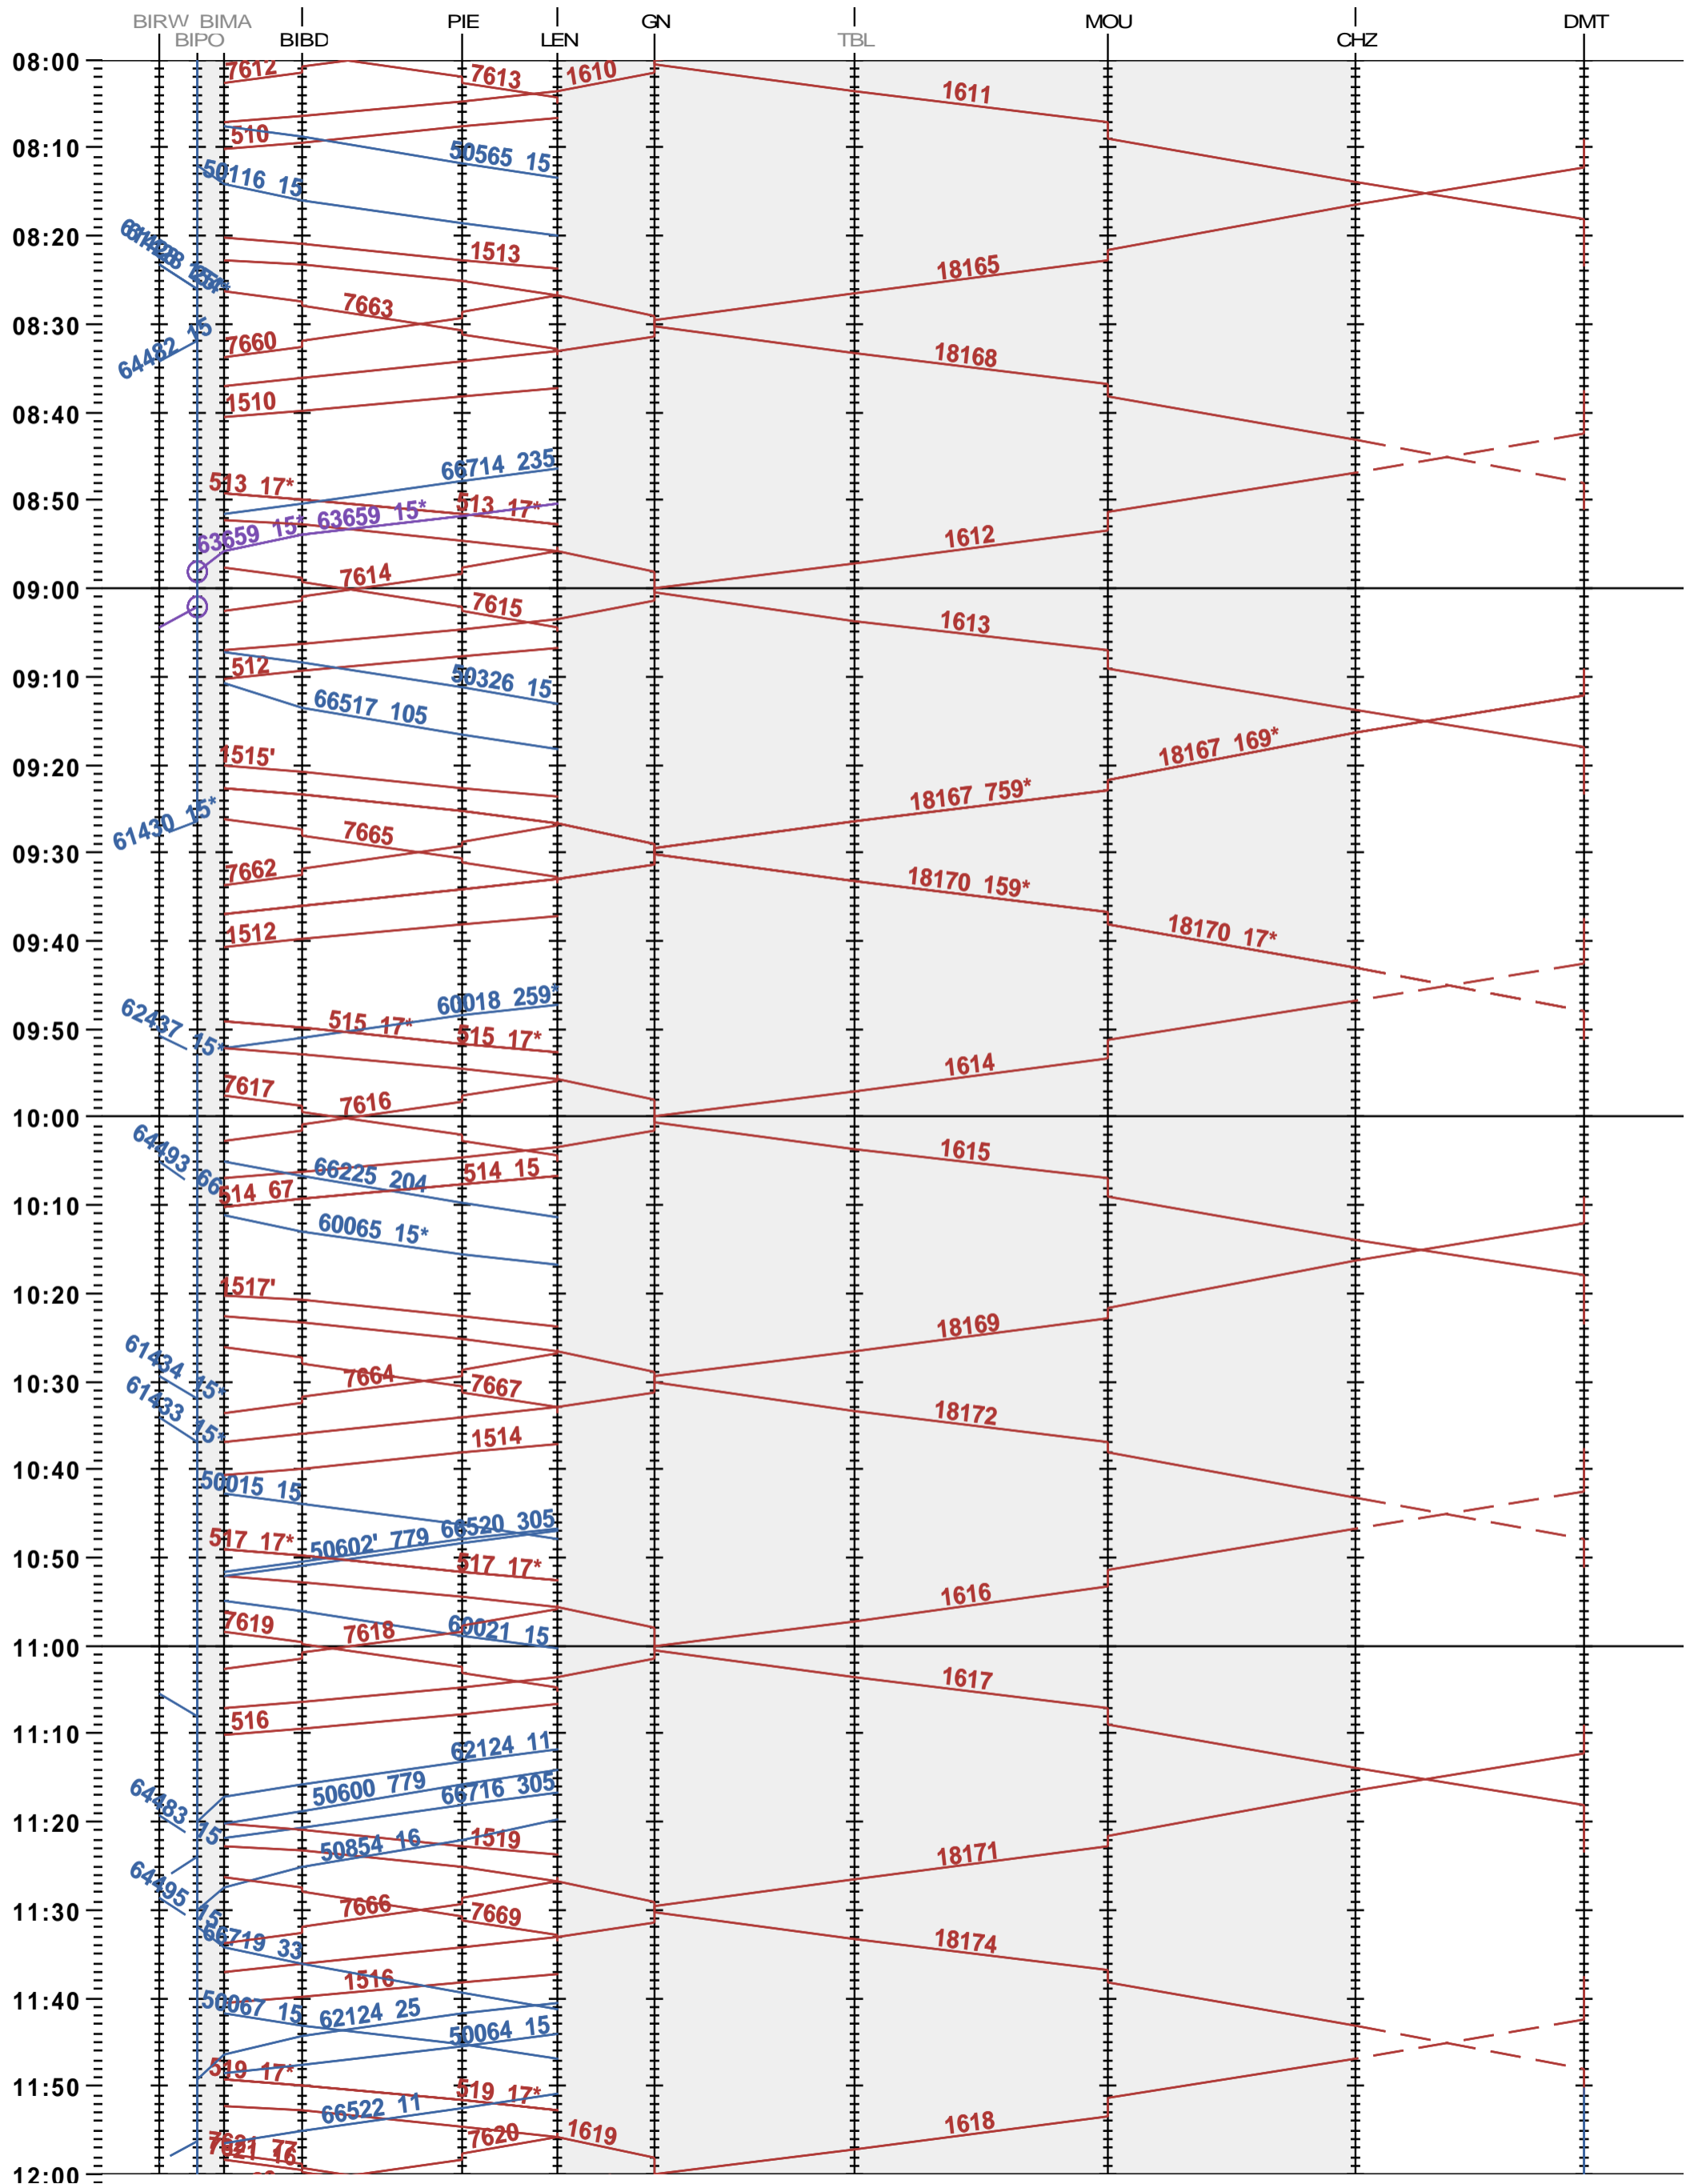

292 - Biel/Bienne RB - Grenchen Nord - Delémont

Fahrplanperiode 2024 (10.12.2023 – 14.12.2024)

Update

Gültig ab 10.12.2023

292 - Biel/Bienne RB - Grenchen Nord - Delémont

Fahrplanperiode 2024 (10.12.2023 – 14.12.2024)

Update

Gültig ab 10.12.2023

292 - Biel/Bienne RB - Grenchen Nord - Delémont

Fahrplanperiode 2024 (10.12.2023 – 14.12.2024)

Update

Gültig ab 10.12.2023

292 - Biel/Bienne RB - Grenchen Nord - Delémont

Fahrplanperiode 2024 (10.12.2023 – 14.12.2024)