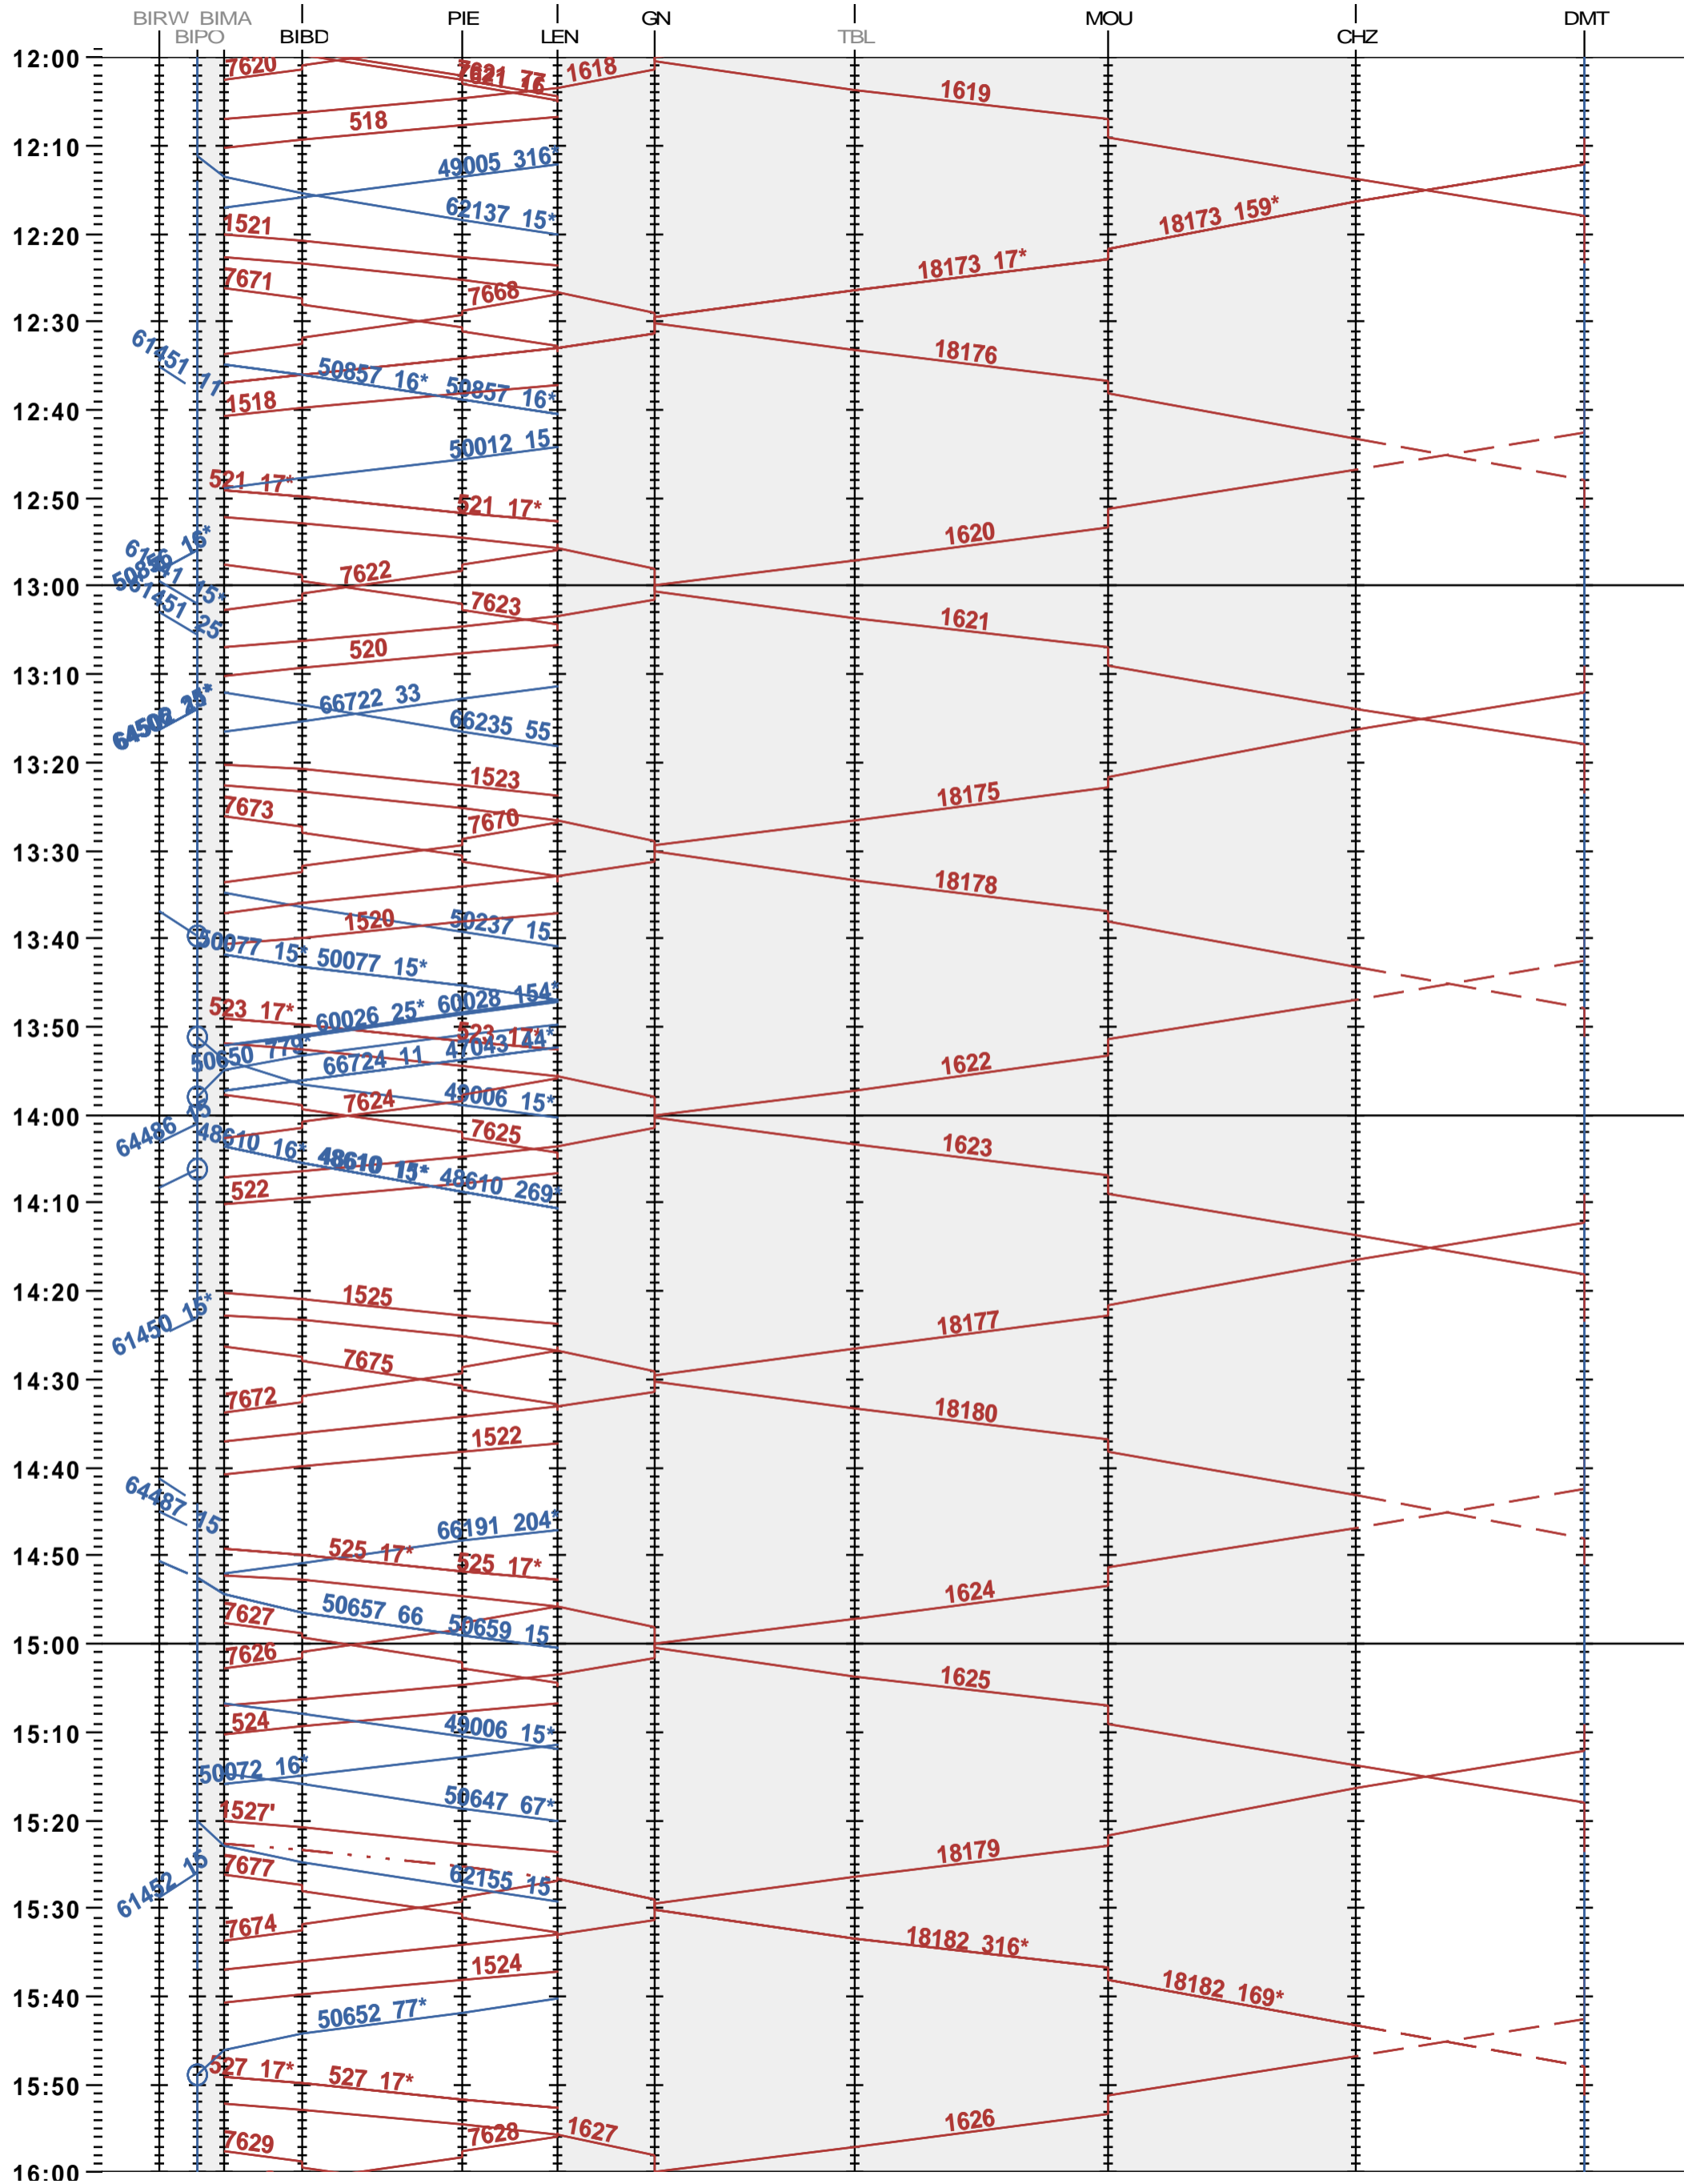

292 - Biel/Bienne RB - Grenchen Nord - Delémont

Fahrplanperiode 2024 (10.12.2023 – 14.12.2024)

Update

Gültig ab 10.12.2023

292 - Biel/Bienne RB - Grenchen Nord - Delémont

Fahrplanperiode 2024 (10.12.2023 – 14.12.2024)

Update

Gültig ab 10.12.2023

292 - Biel/Bienne RB - Grenchen Nord - Delémont

Fahrplanperiode 2024 (10.12.2023 – 14.12.2024)

Update

Gültig ab 10.12.2023

292 - Biel/Bienne RB - Grenchen Nord - Delémont

Fahrplanperiode 2024 (10.12.2023 – 14.12.2024)