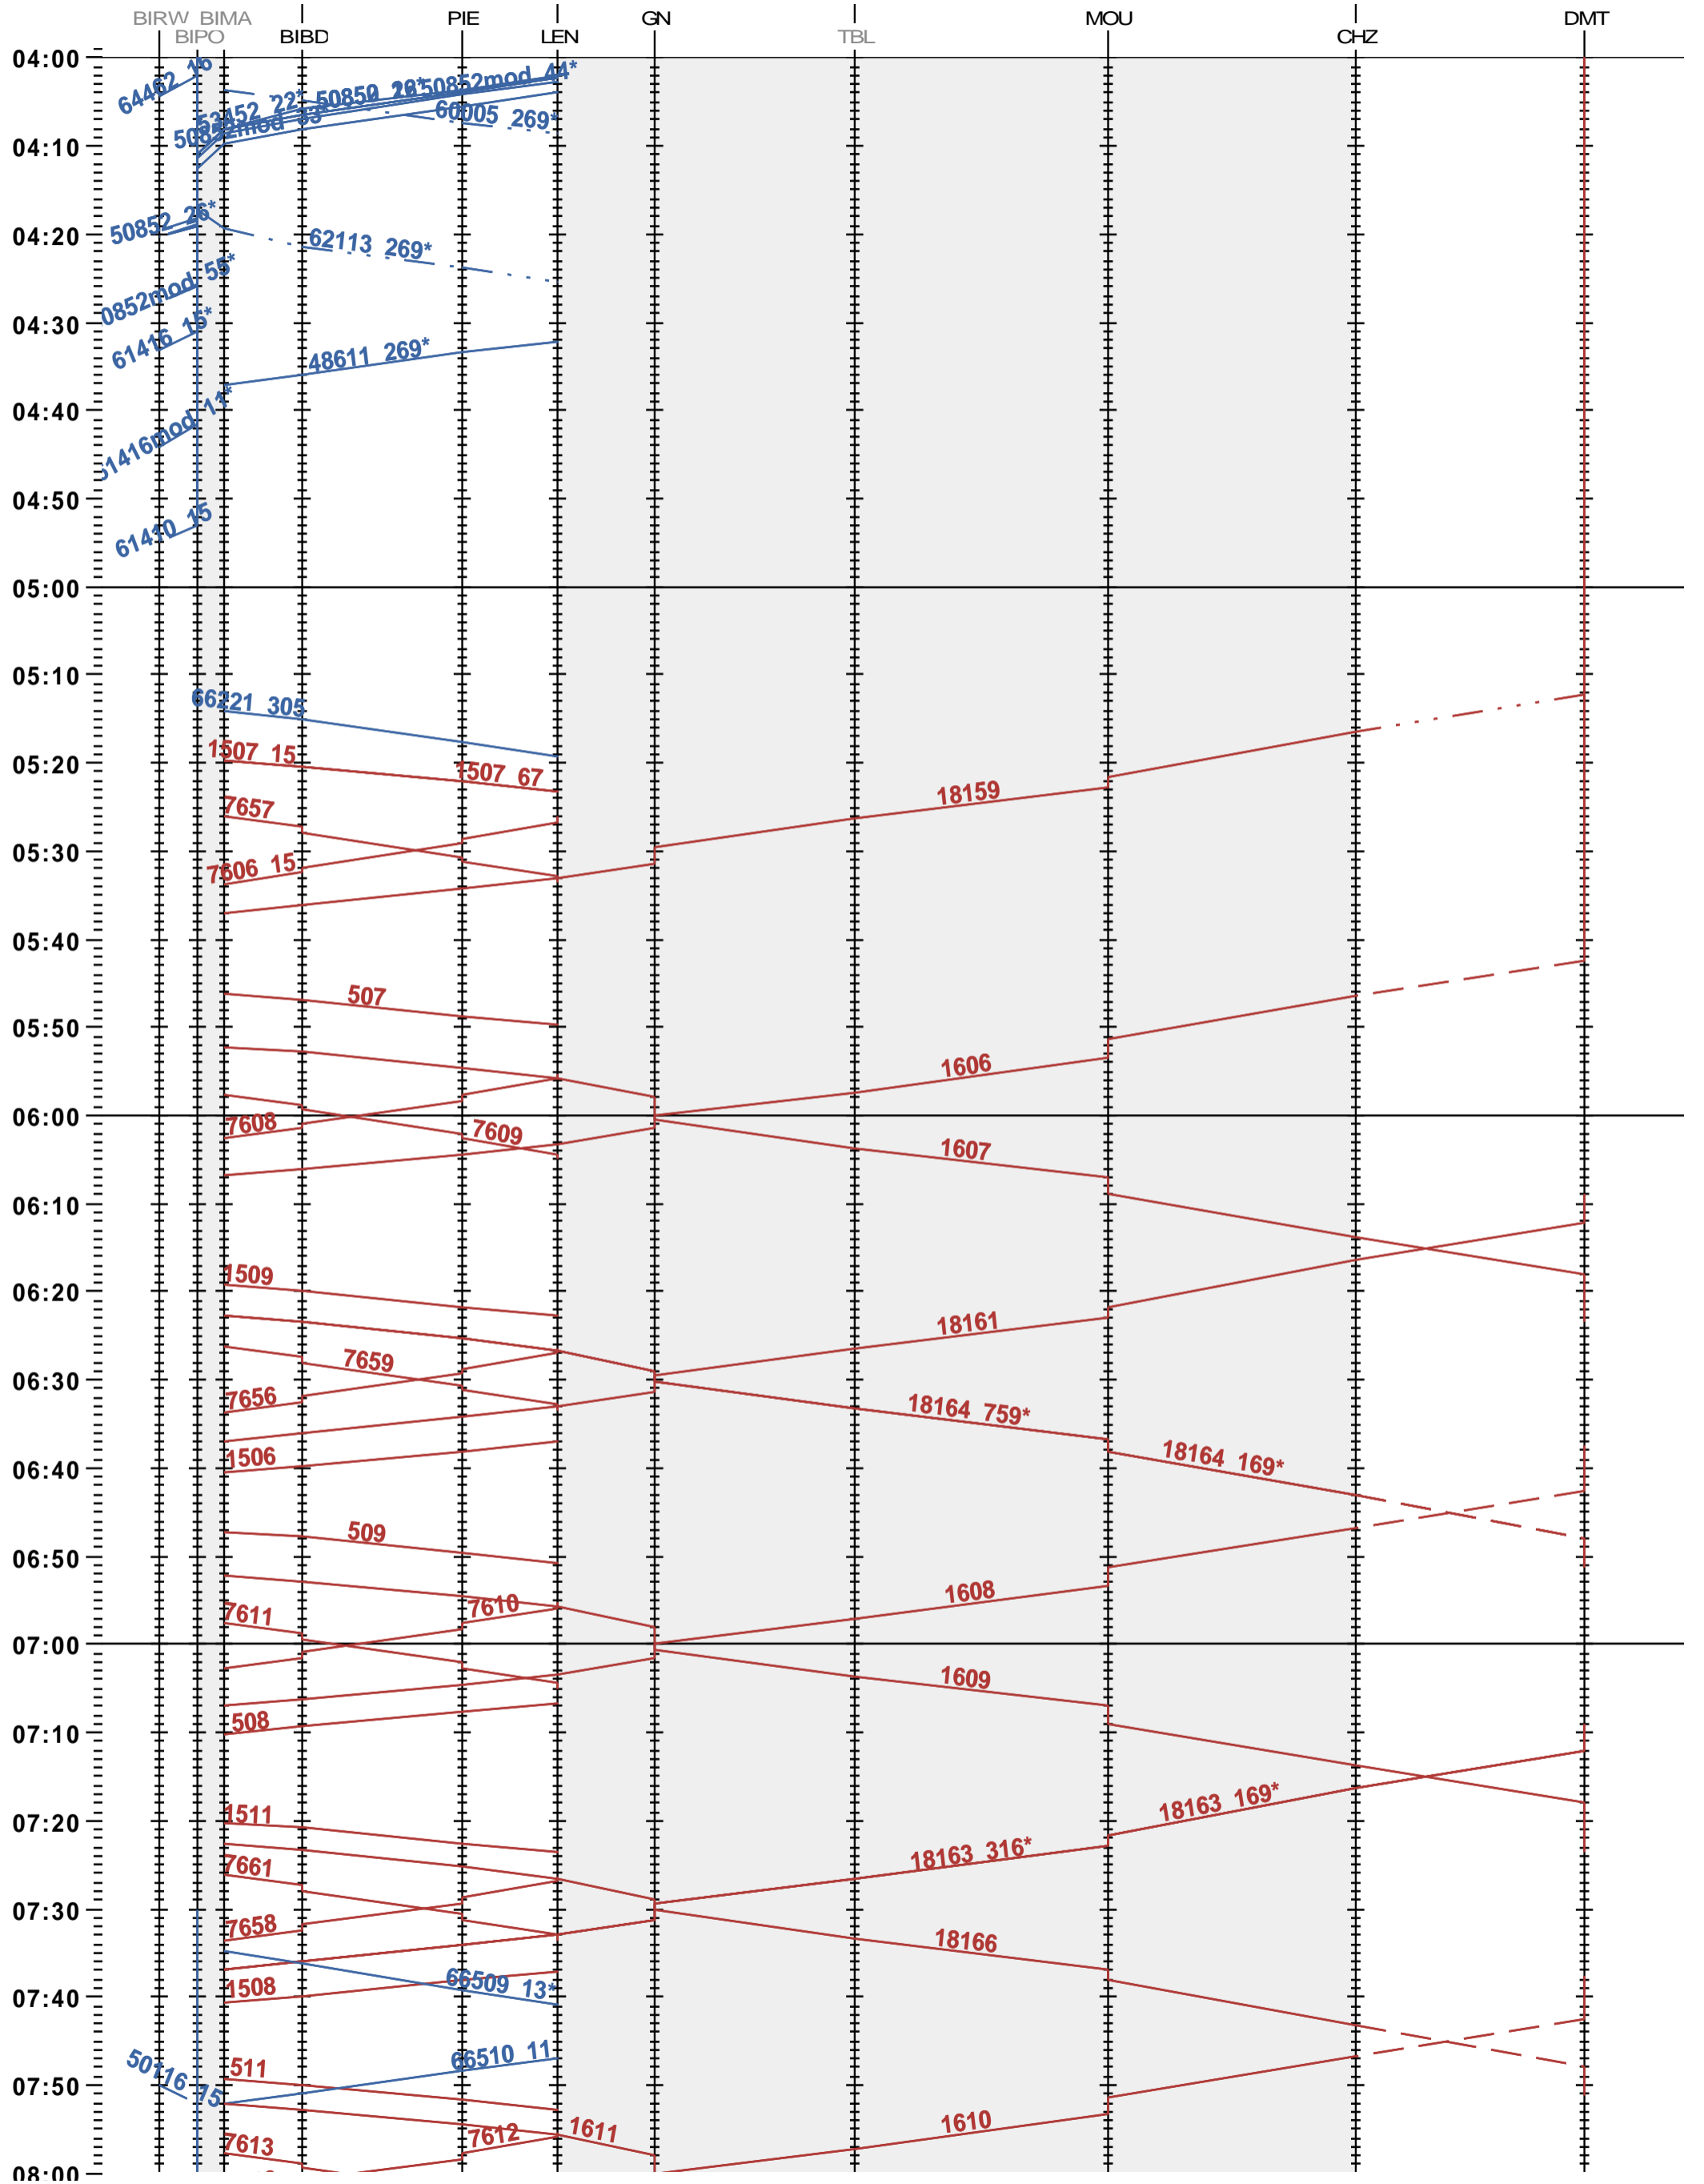

292 - Biel/Bienne RB - Grenchen Nord - Delémont

Fahrplanperiode 2024 (10.12.2023 – 14.12.2024)

Update

Gültig ab 10.12.2023

292 - Biel/Bienne RB - Grenchen Nord - Delémont

Fahrplanperiode 2024 (10.12.2023 – 14.12.2024)

Update

Gültig ab 10.12.2023

292 - Biel/Bienne RB - Grenchen Nord - Delémont

Fahrplanperiode 2024 (10.12.2023 – 14.12.2024)

Update

Gültig ab 10.12.2023

292 - Biel/Bienne RB - Grenchen Nord - Delémont

Fahrplanperiode 2024 (10.12.2023 – 14.12.2024)