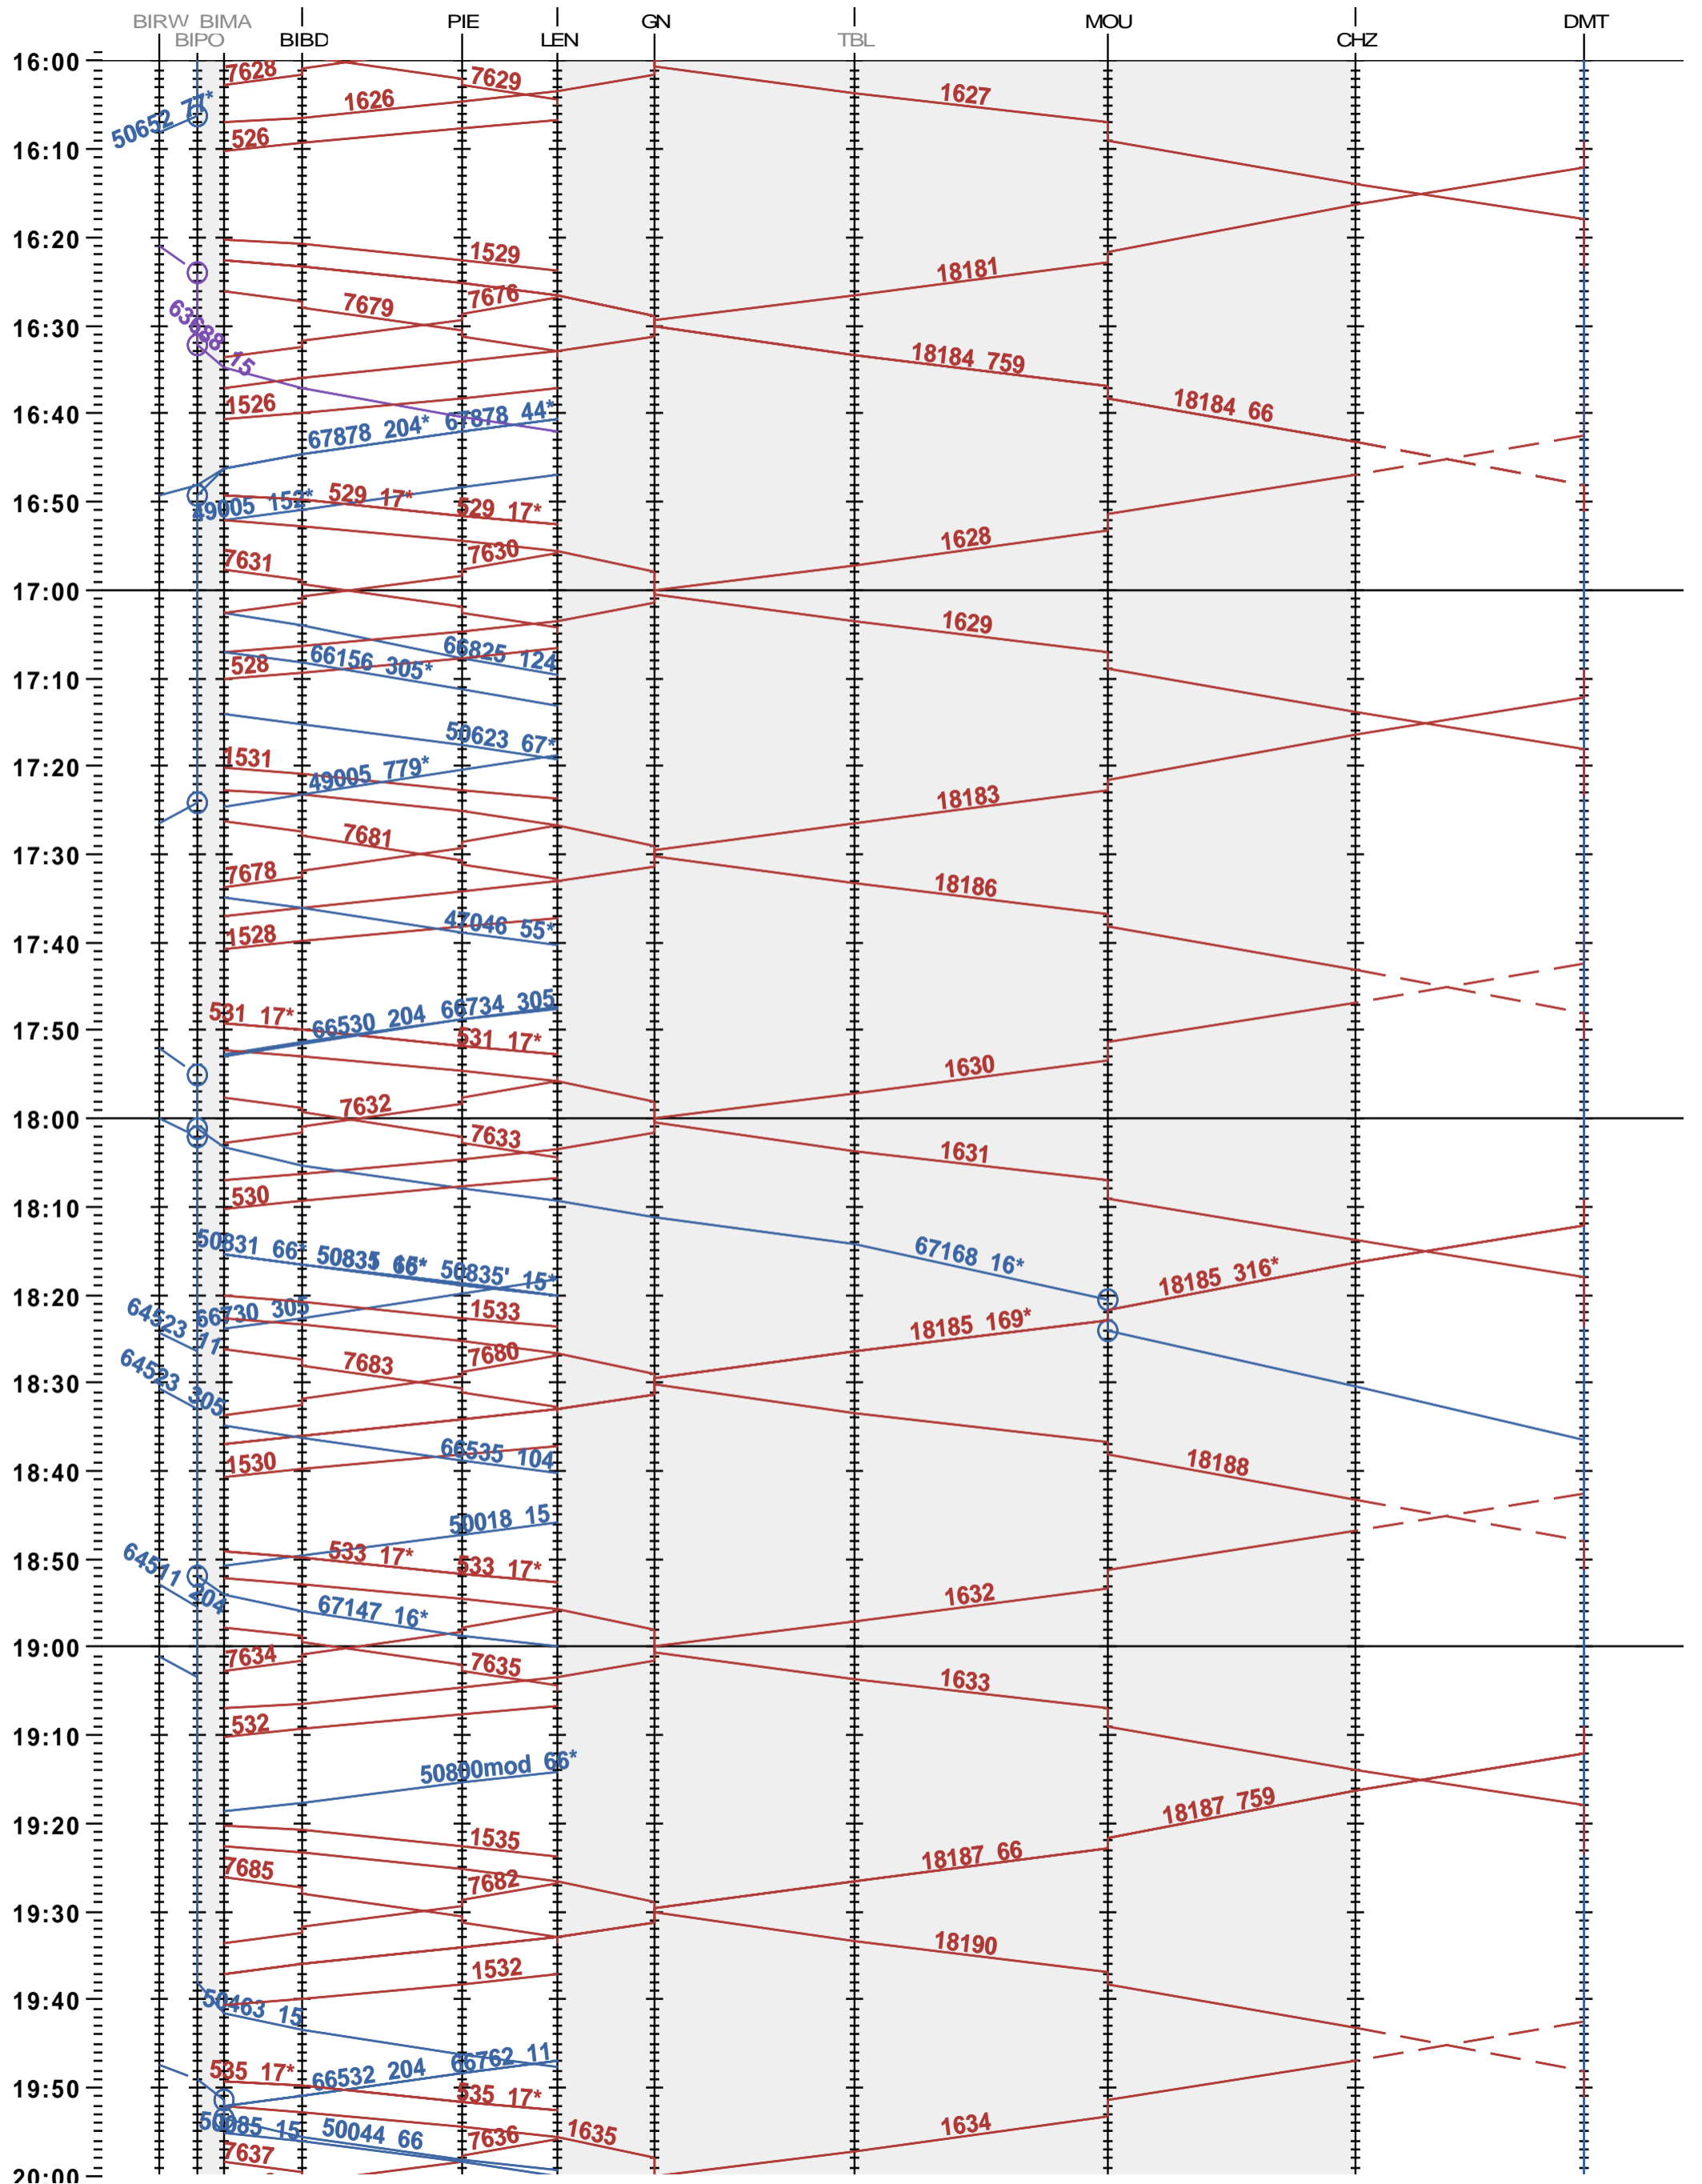

292 - Biel/Bienne RB - Grenchen Nord - Delémont

Fahrplanperiode 2024 (10.12.2023 – 14.12.2024)

Update

Gültig ab 10.12.2023

292 - Biel/Bienne RB - Grenchen Nord - Delémont

Fahrplanperiode 2024 (10.12.2023 – 14.12.2024)

Update

Gültig ab 10.12.2023

292 - Biel/Bienne RB - Grenchen Nord - Delémont

Fahrplanperiode 2024 (10.12.2023 – 14.12.2024)

Update

Gültig ab 10.12.2023

292 - Biel/Bienne RB - Grenchen Nord - Delémont

Fahrplanperiode 2024 (10.12.2023 – 14.12.2024)