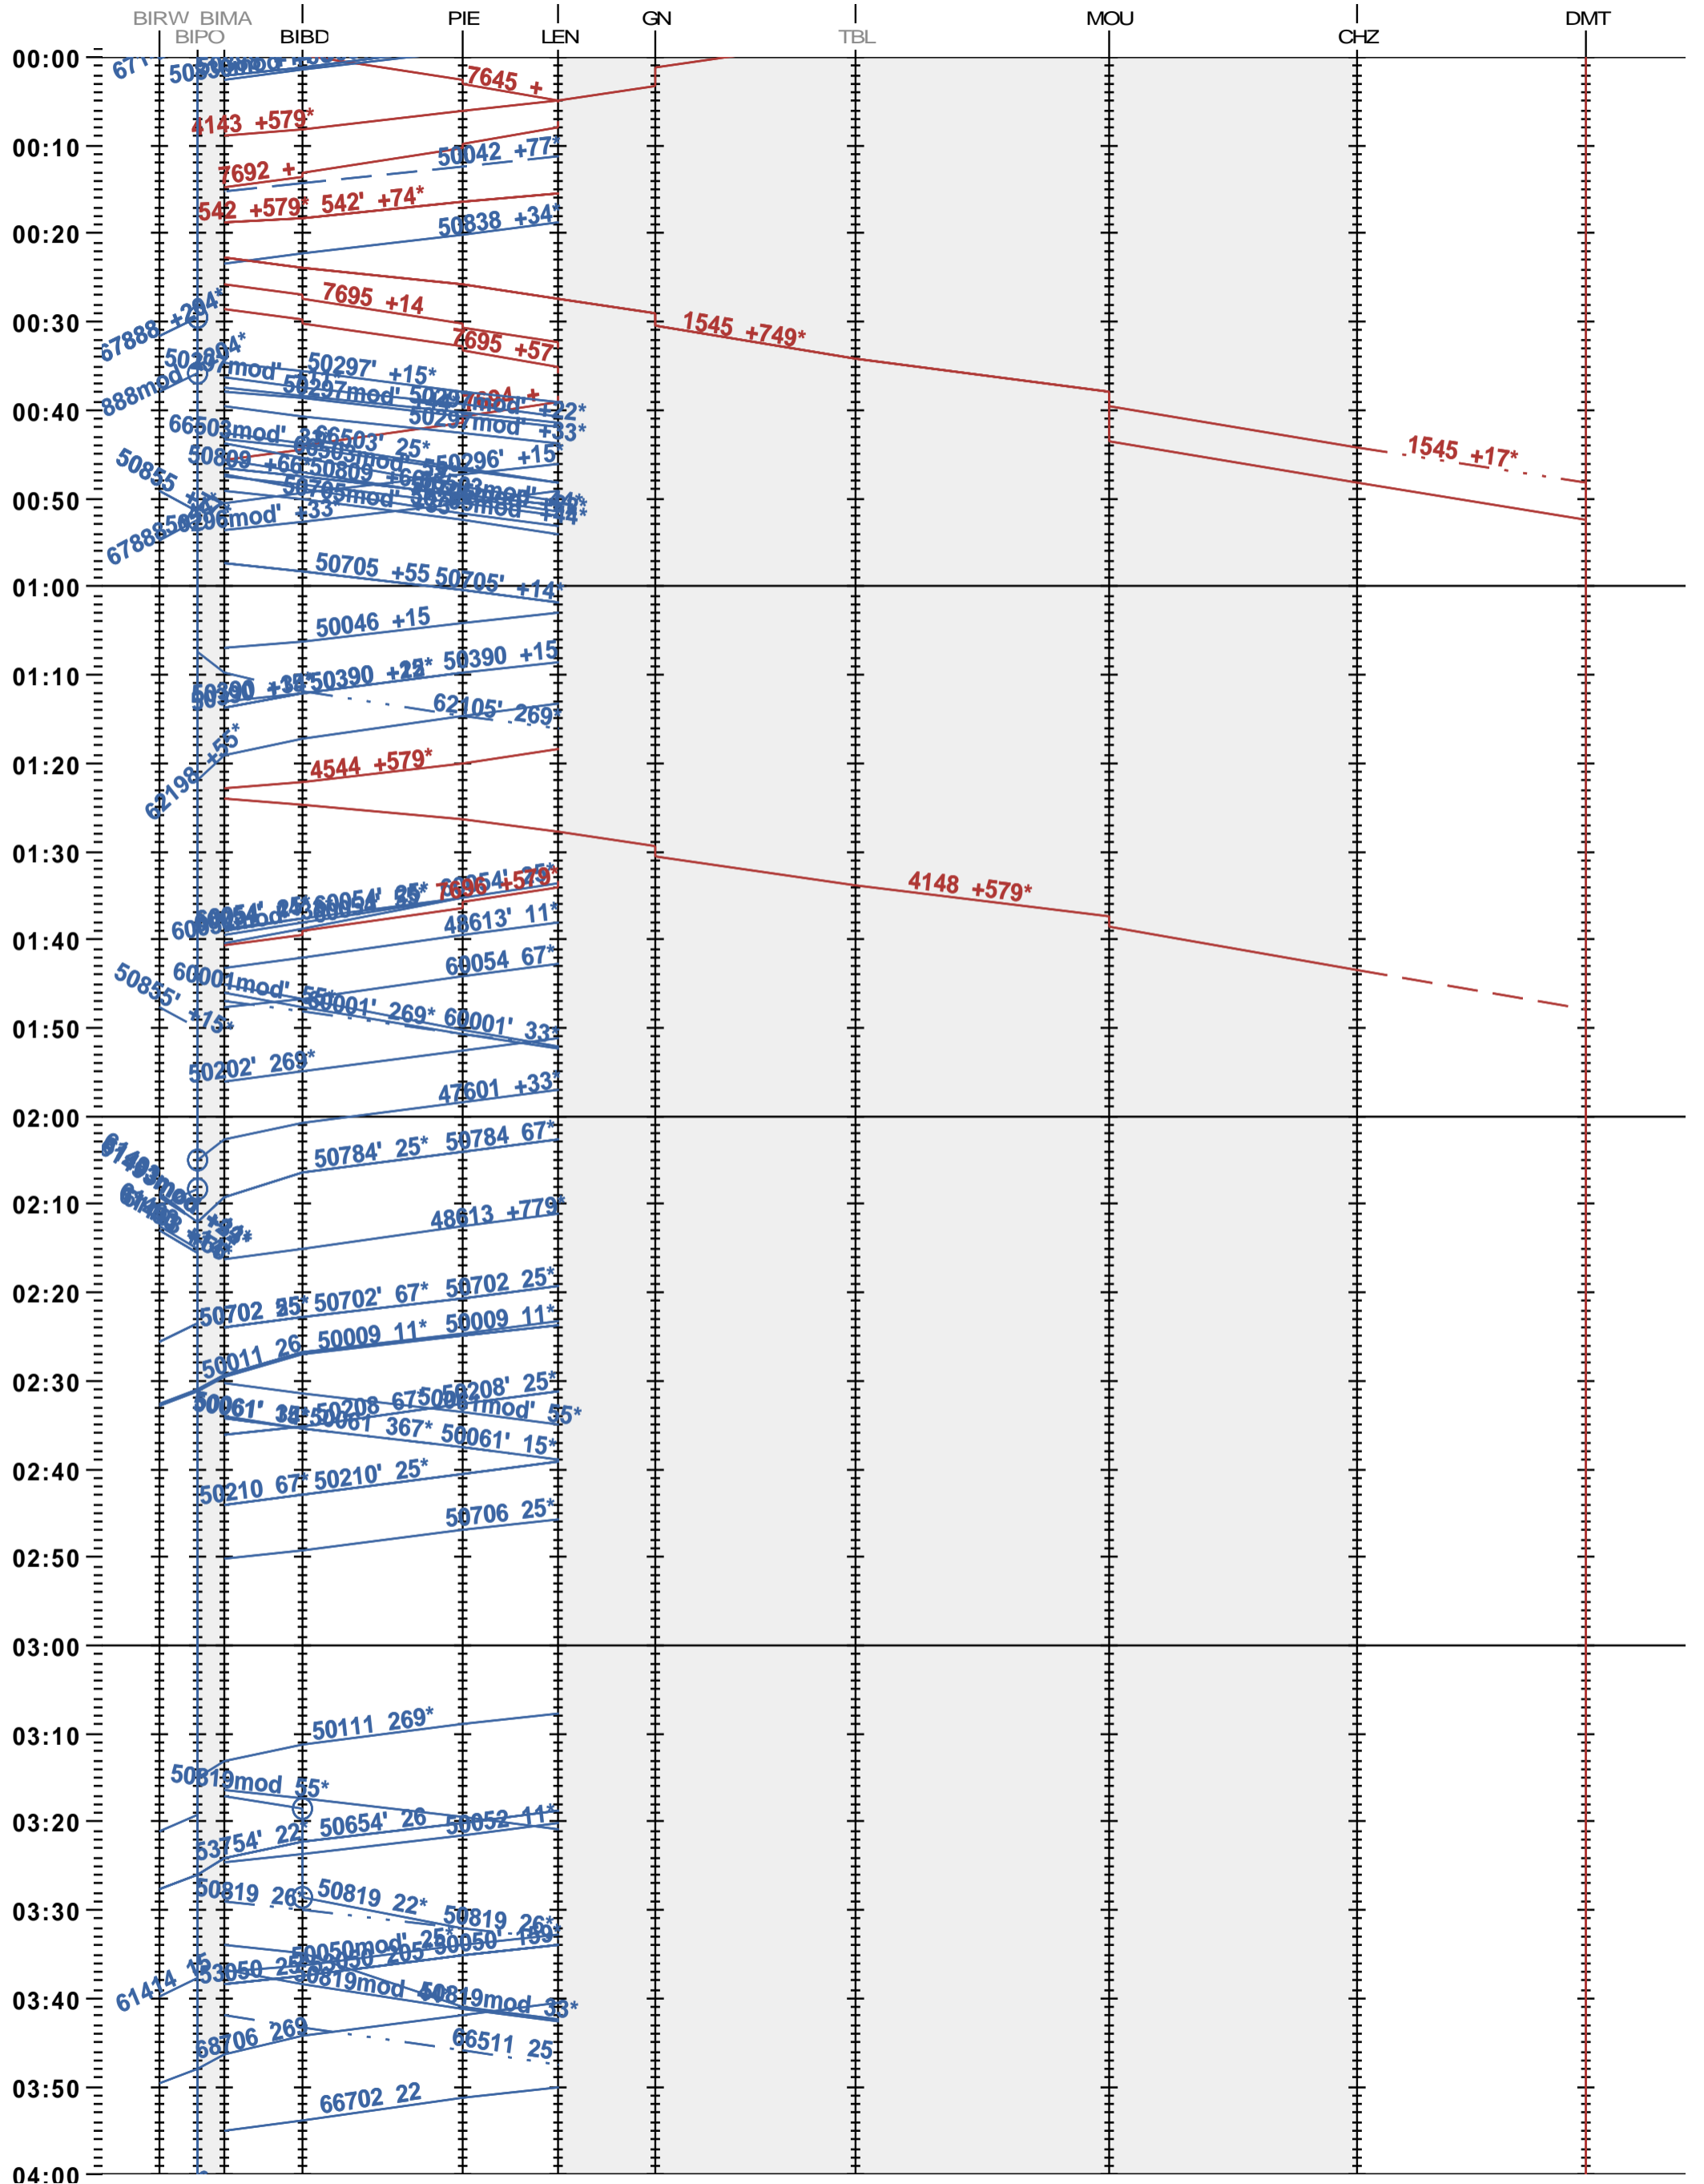

292 - Biel/Bienne RB - Grenchen Nord - Delémont

Fahrplanperiode 2024 (10.12.2023 – 14.12.2024)

Update

Gültig ab 10.12.2023

292 - Biel/Bienne RB - Grenchen Nord - Delémont

Fahrplanperiode 2024 (10.12.2023 – 14.12.2024)

Update

Gültig ab 10.12.2023

292 - Biel/Bienne RB - Grenchen Nord - Delémont

Fahrplanperiode 2024 (10.12.2023 – 14.12.2024)

Update

Gültig ab 10.12.2023

292 - Biel/Bienne RB - Grenchen Nord - Delémont

Fahrplanperiode 2024 (10.12.2023 – 14.12.2024)