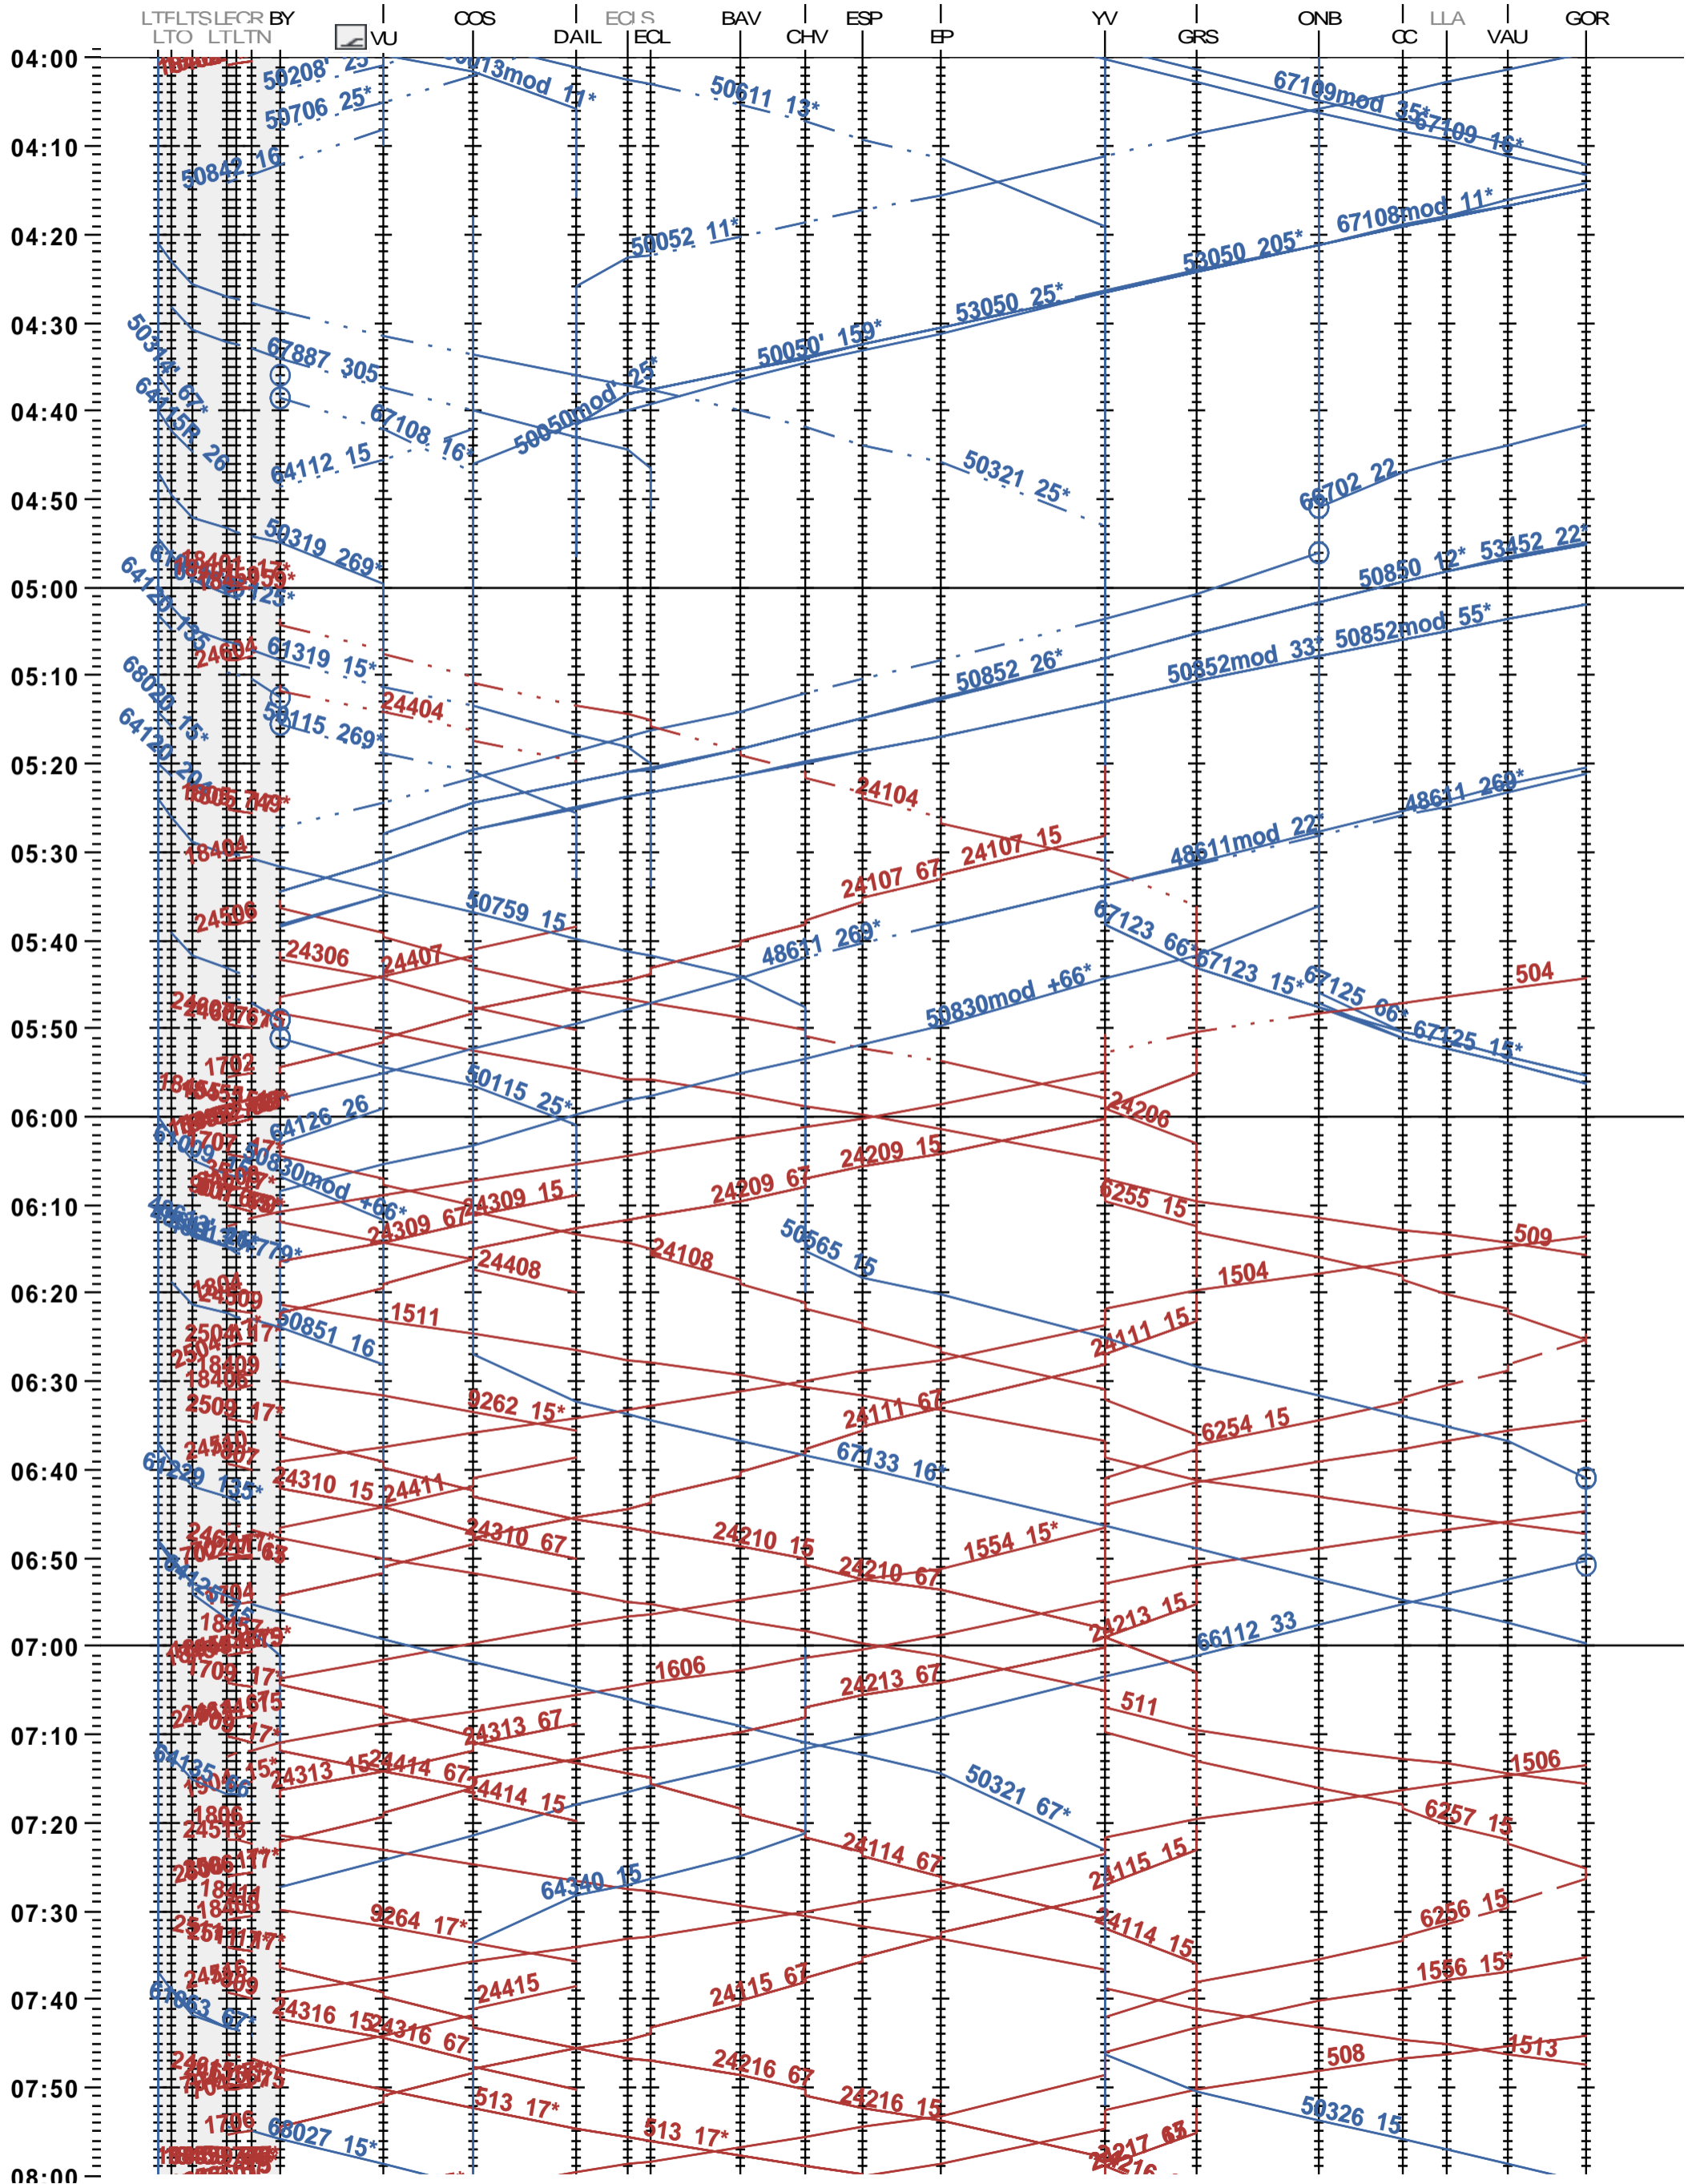

303 - Lausanne-triage F - Bussigny - Gorgier-St Aubin

Fahrplanperiode 2024 (10.12.2023 – 14.12.2024)

Update

Gültig ab 10.12.2023

303 - Lausanne-triage F - Bussigny - Gorgier-St Aubin

Fahrplanperiode 2024 (10.12.2023 – 14.12.2024)

Update

Gültig ab 10.12.2023

303 - Lausanne-triage F - Bussigny - Gorgier-St Aubin

Fahrplanperiode 2024 (10.12.2023 – 14.12.2024)

Update

Gültig ab 10.12.2023

# 303 - Lausanne-triage F - Bussigny - Gorgier-St Aubin

Fahrplanperiode 2024 (10.12.2023 – 14.12.2024)

Update

Gültig ab 10.12.2023

303 - Lausanne-triage F - Bussigny - Gorgier-St Aubin

Fahrplanperiode 2024 (10.12.2023 – 14.12.2024)

Update

Gültig ab 10.12.2023

303 - Lausanne-triage F - Bussigny - Gorgier-St Aubin

Fahrplanperiode 2024 (10.12.2023 - 14.12.2024)

Update

Gültig ab 10.12.2023