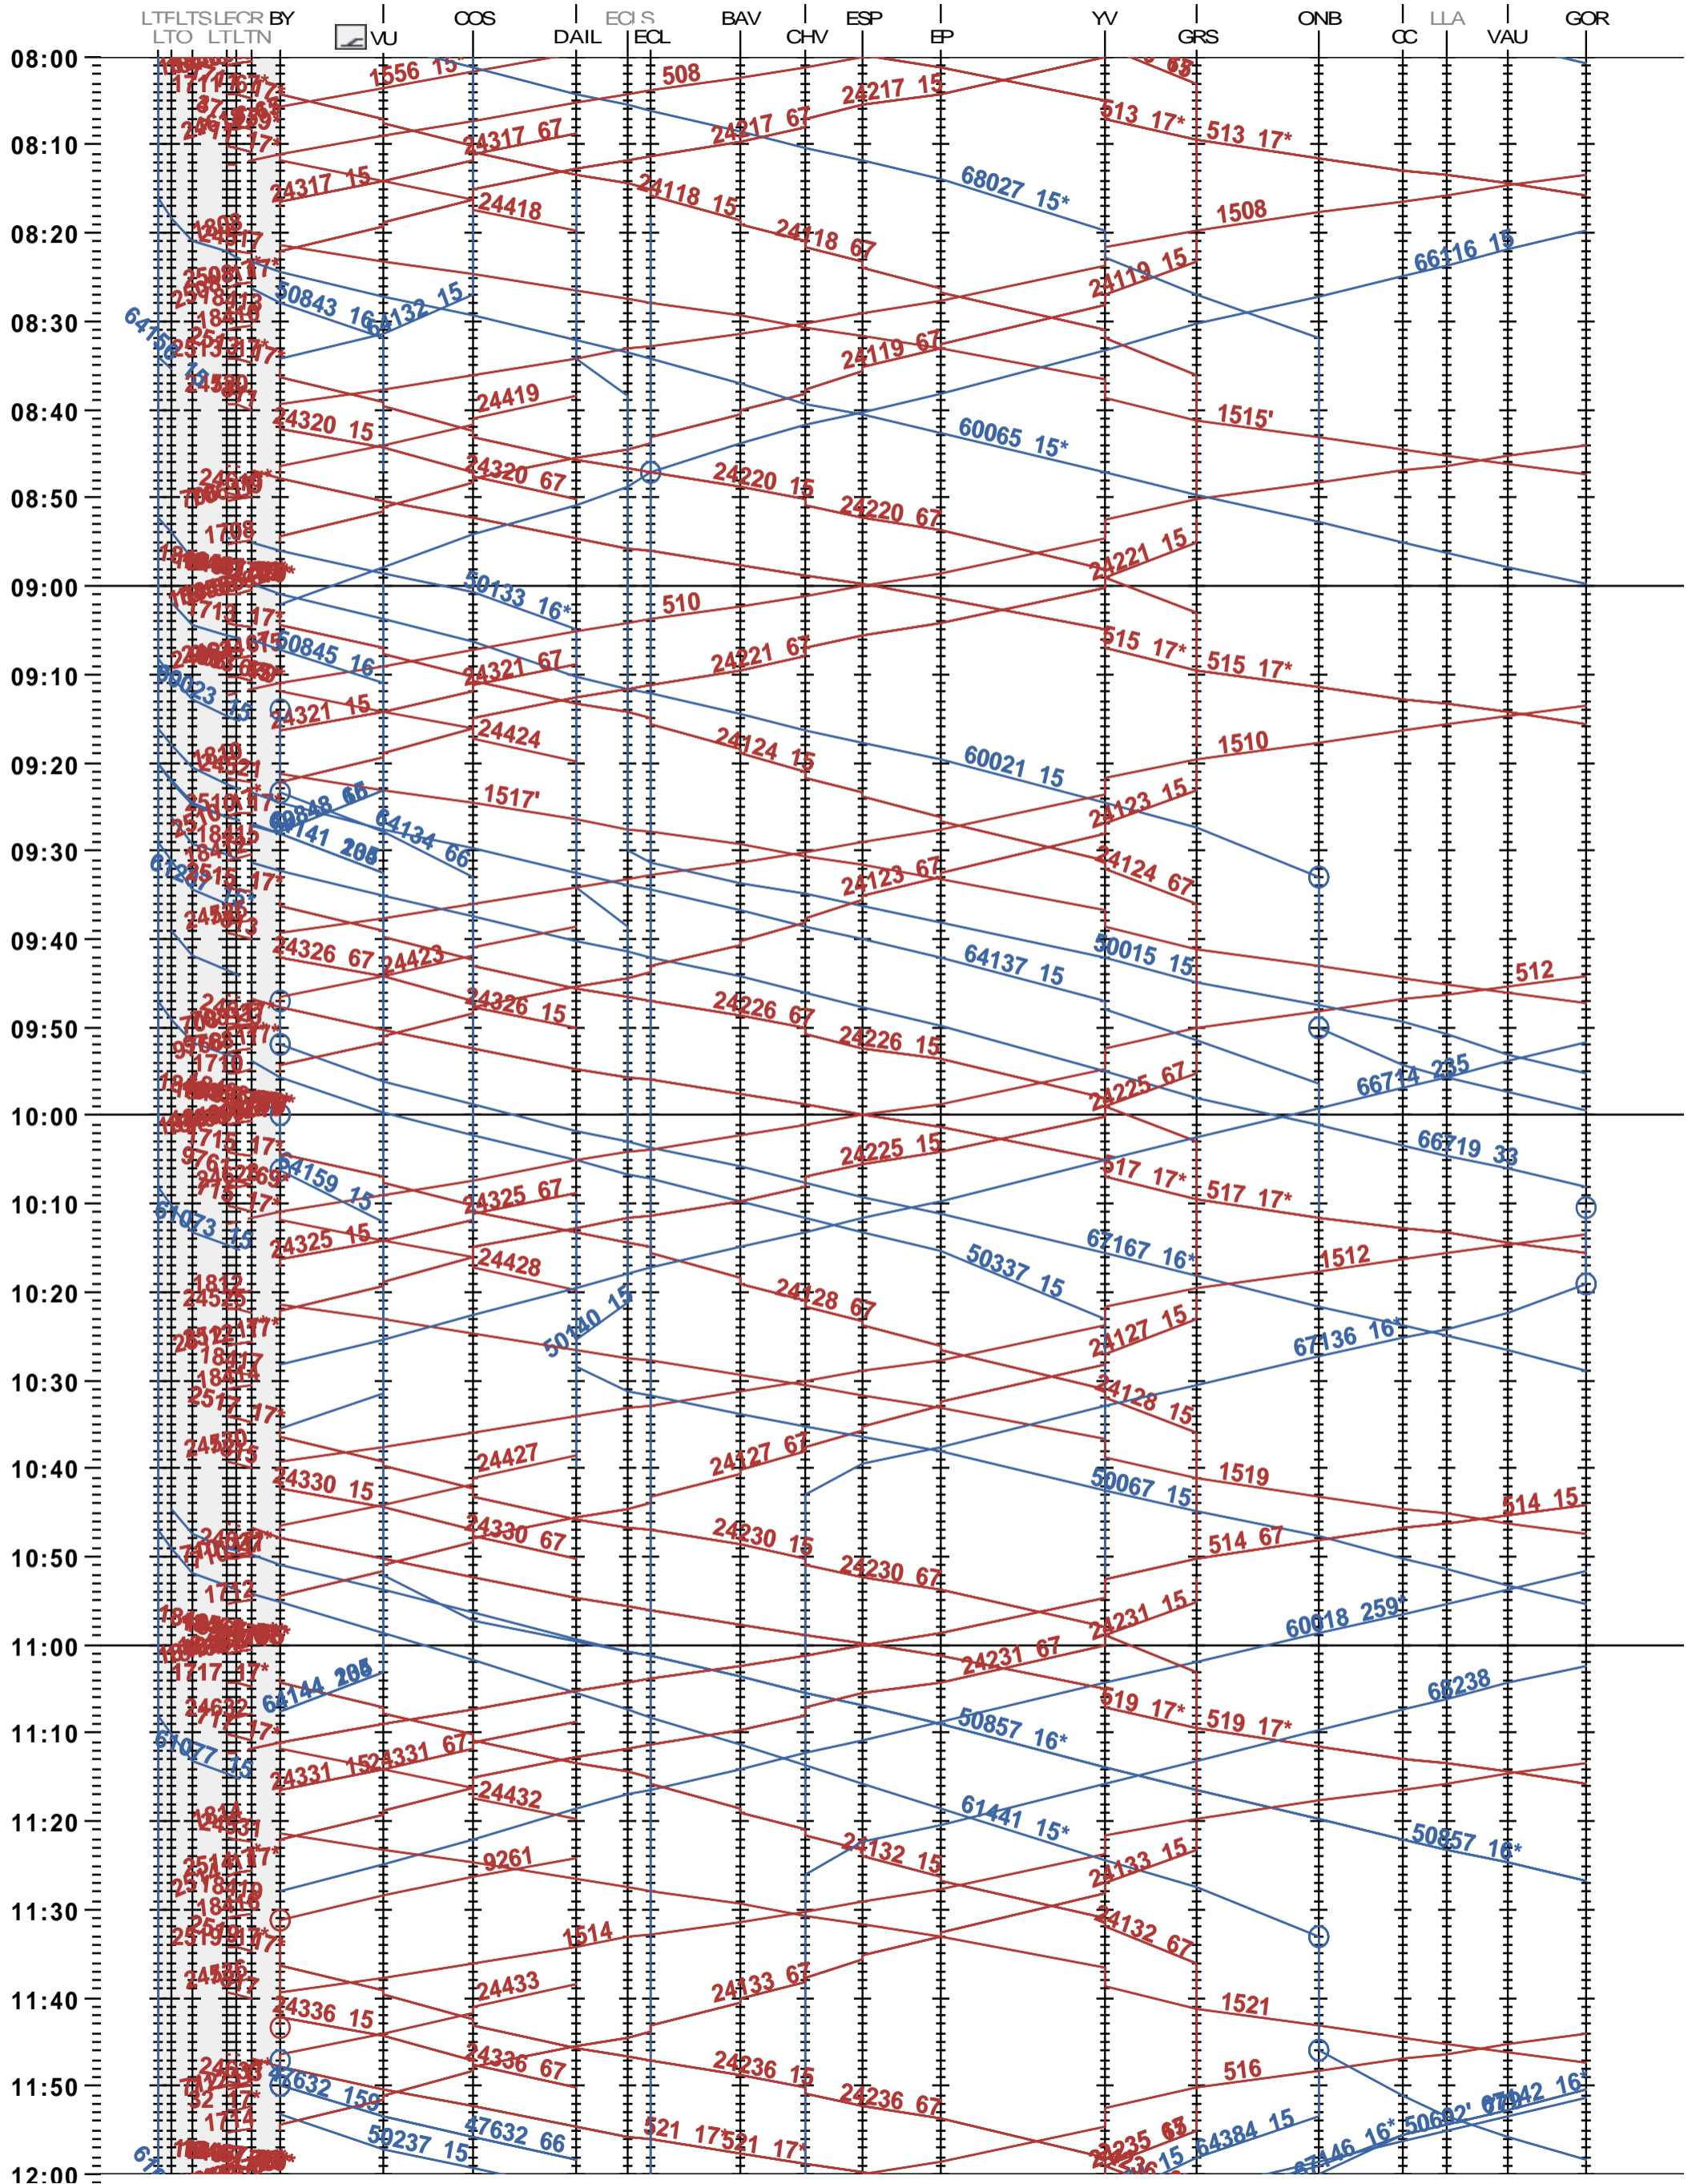

303 - Lausanne-triage F - Bussigny - Gorgier-St Aubin

Fahrplanperiode 2024 (10.12.2023 – 14.12.2024)

Update

Gültig ab 10.12.2023

303 - Lausanne-triage F - Bussigny - Gorgier-St Aubin

Fahrplanperiode 2024 (10.12.2023 – 14.12.2024)

Update

Gültig ab 10.12.2023

303 - Lausanne-triage F - Bussigny - Gorgier-St Aubin

Fahrplanperiode 2024 (10.12.2023 – 14.12.2024)

Update

Gültig ab 10.12.2023

# 303 - Lausanne-triage F - Bussigny - Gorgier-St Aubin

Fahrplanperiode 2024 (10.12.2023 – 14.12.2024)

Update

Gültig ab 10.12.2023

303 - Lausanne-triage F - Bussigny - Gorgier-St Aubin

Fahrplanperiode 2024 (10.12.2023 – 14.12.2024)

Update

Gültig ab 10.12.2023

303 - Lausanne-triage F - Bussigny - Gorgier-St Aubin

Fahrplanperiode 2024 (10.12.2023 - 14.12.2024)

Update

Gültig ab 10.12.2023