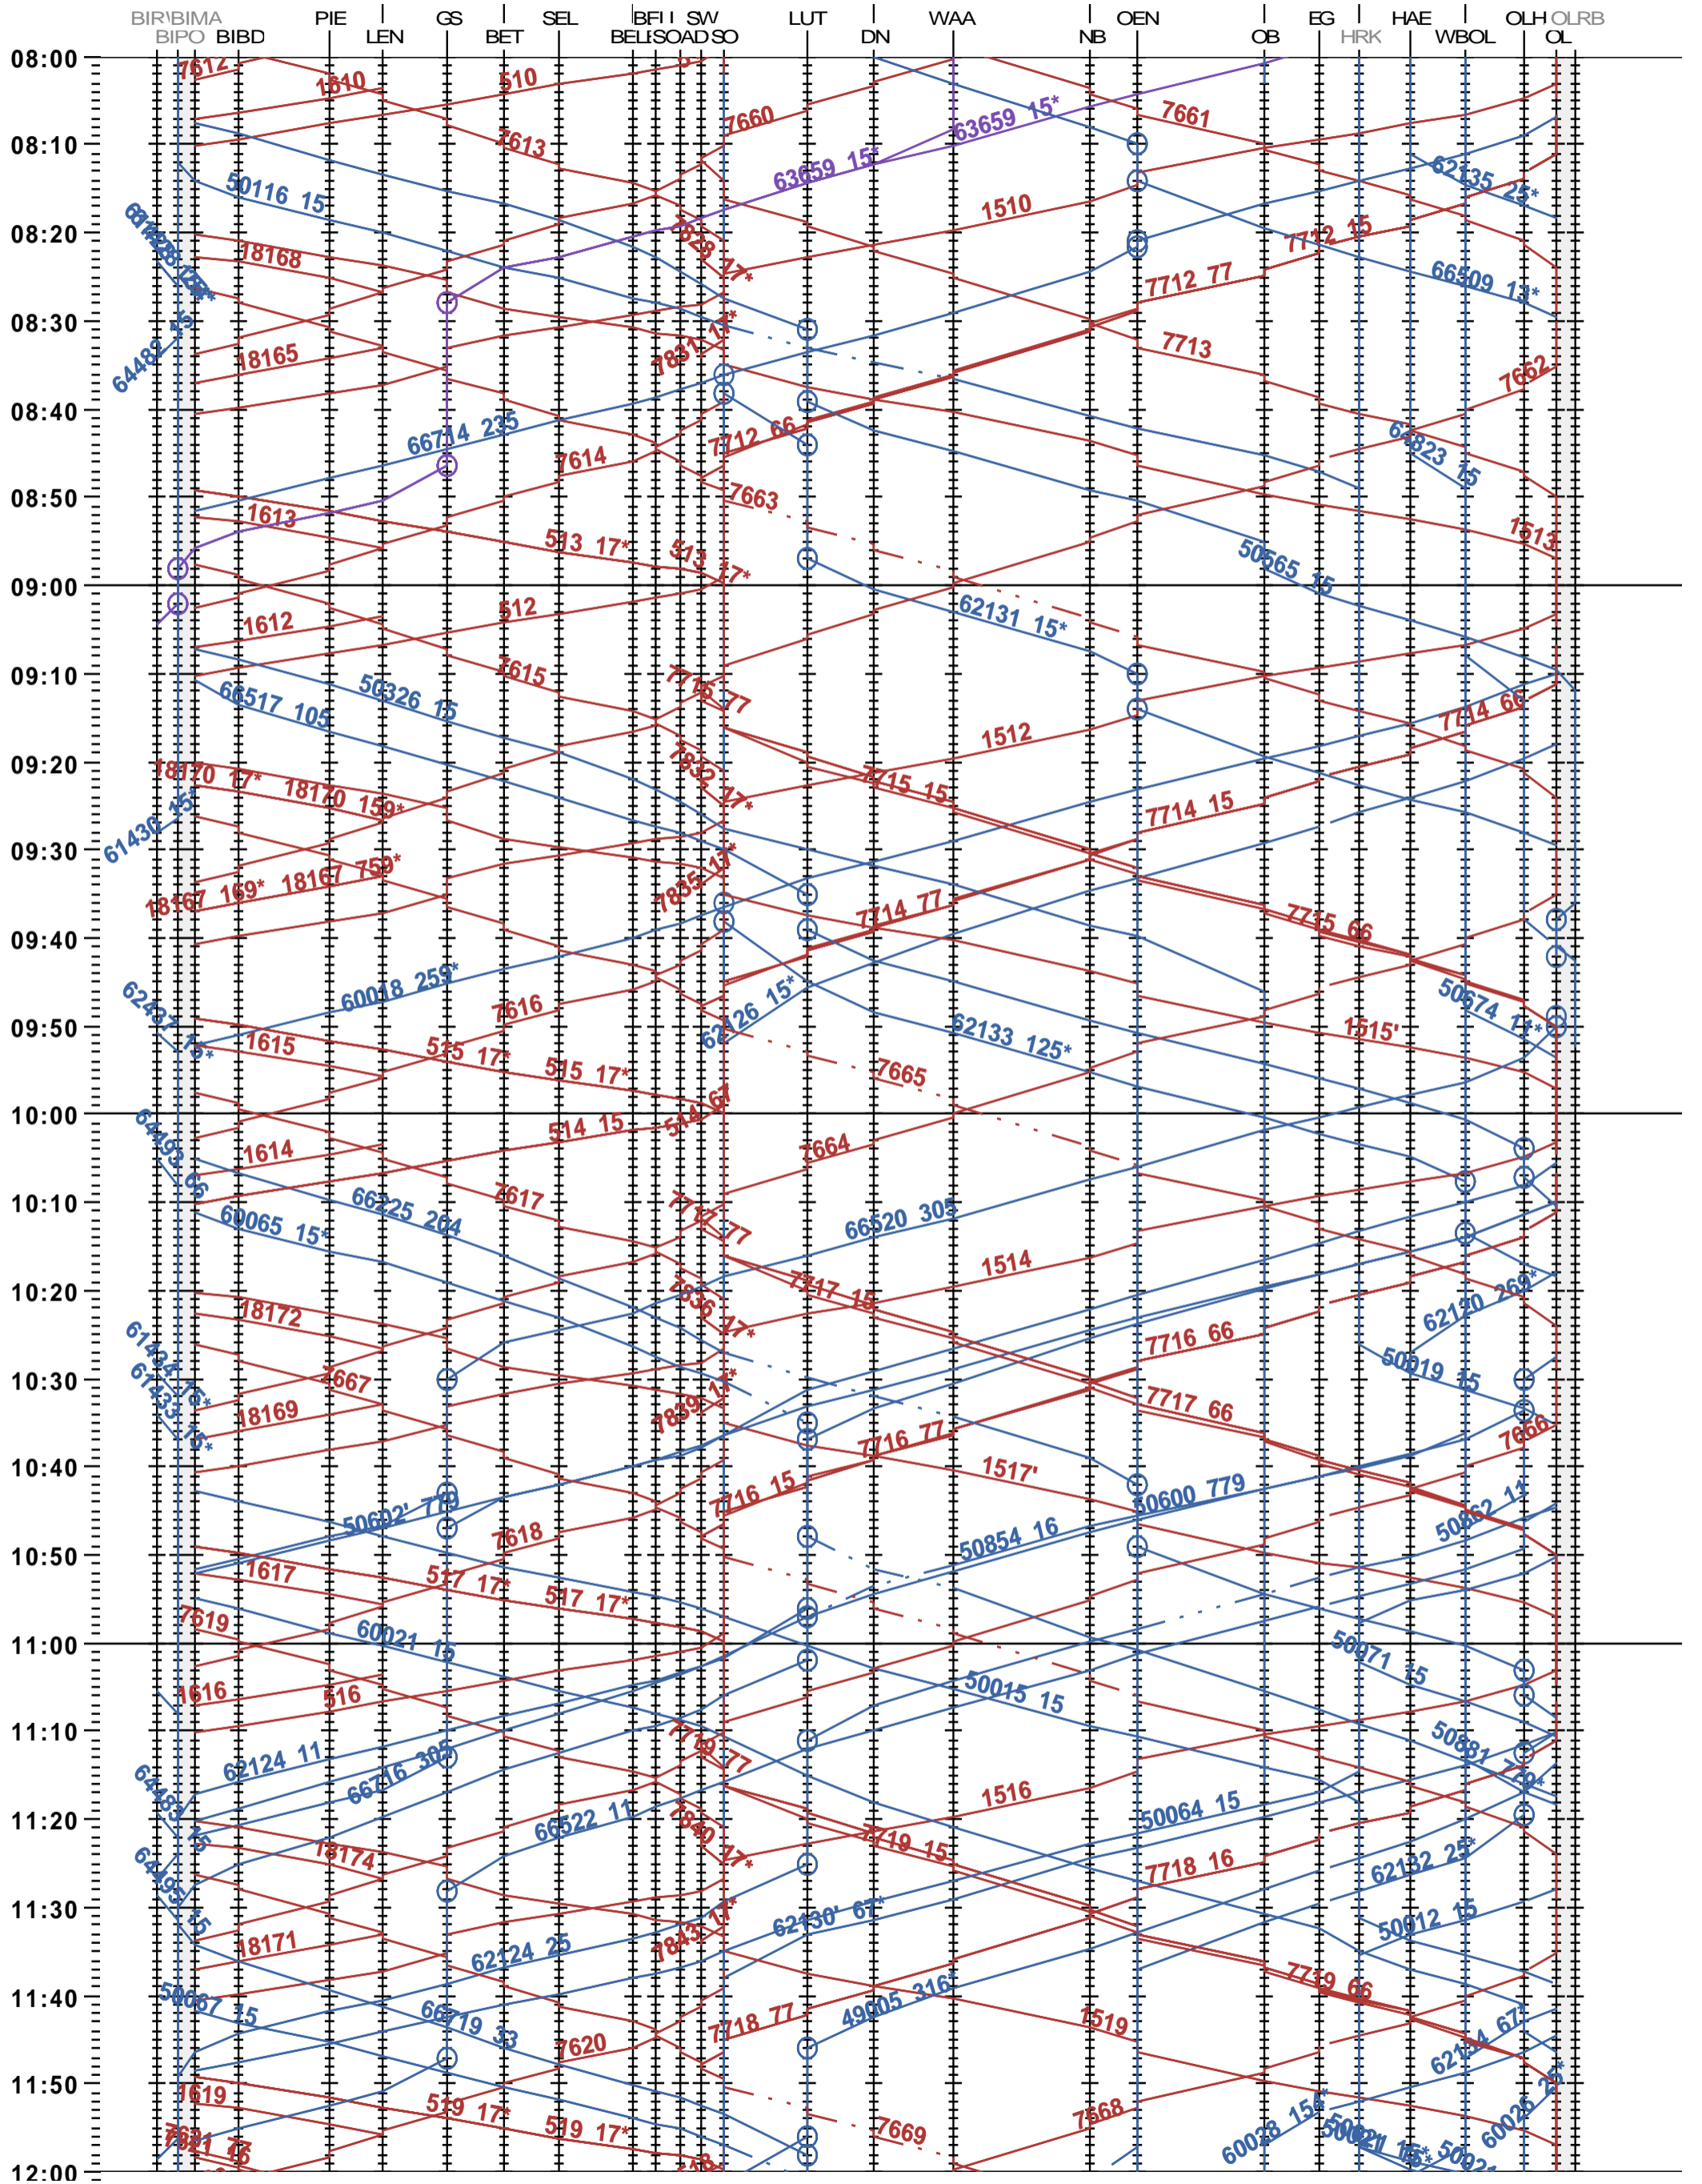

312 - Biel RB - Oensingen - Olten RB

Fahrplanperiode 2024 (10.12.2023 – 14.12.2024)

Update

Gültig ab 10.12.2023

312 - Biel RB - Oensingen - Olten RB

Fahrplanperiode 2024 (10.12.2023 – 14.12.2024)

Update

Gültig ab 10.12.2023

312 - Biel RB - Oensingen - Olten RB

Fahrplanperiode 2024 (10.12.2023 - 14.12.2024)

Update

Gültig ab 10.12.2023

312 - Biel RB - Oensingen - Olten RB

Fahrplanperiode 2024 (10.12.2023 – 14.12.2024)

Update

Gültig ab 10.12.2023