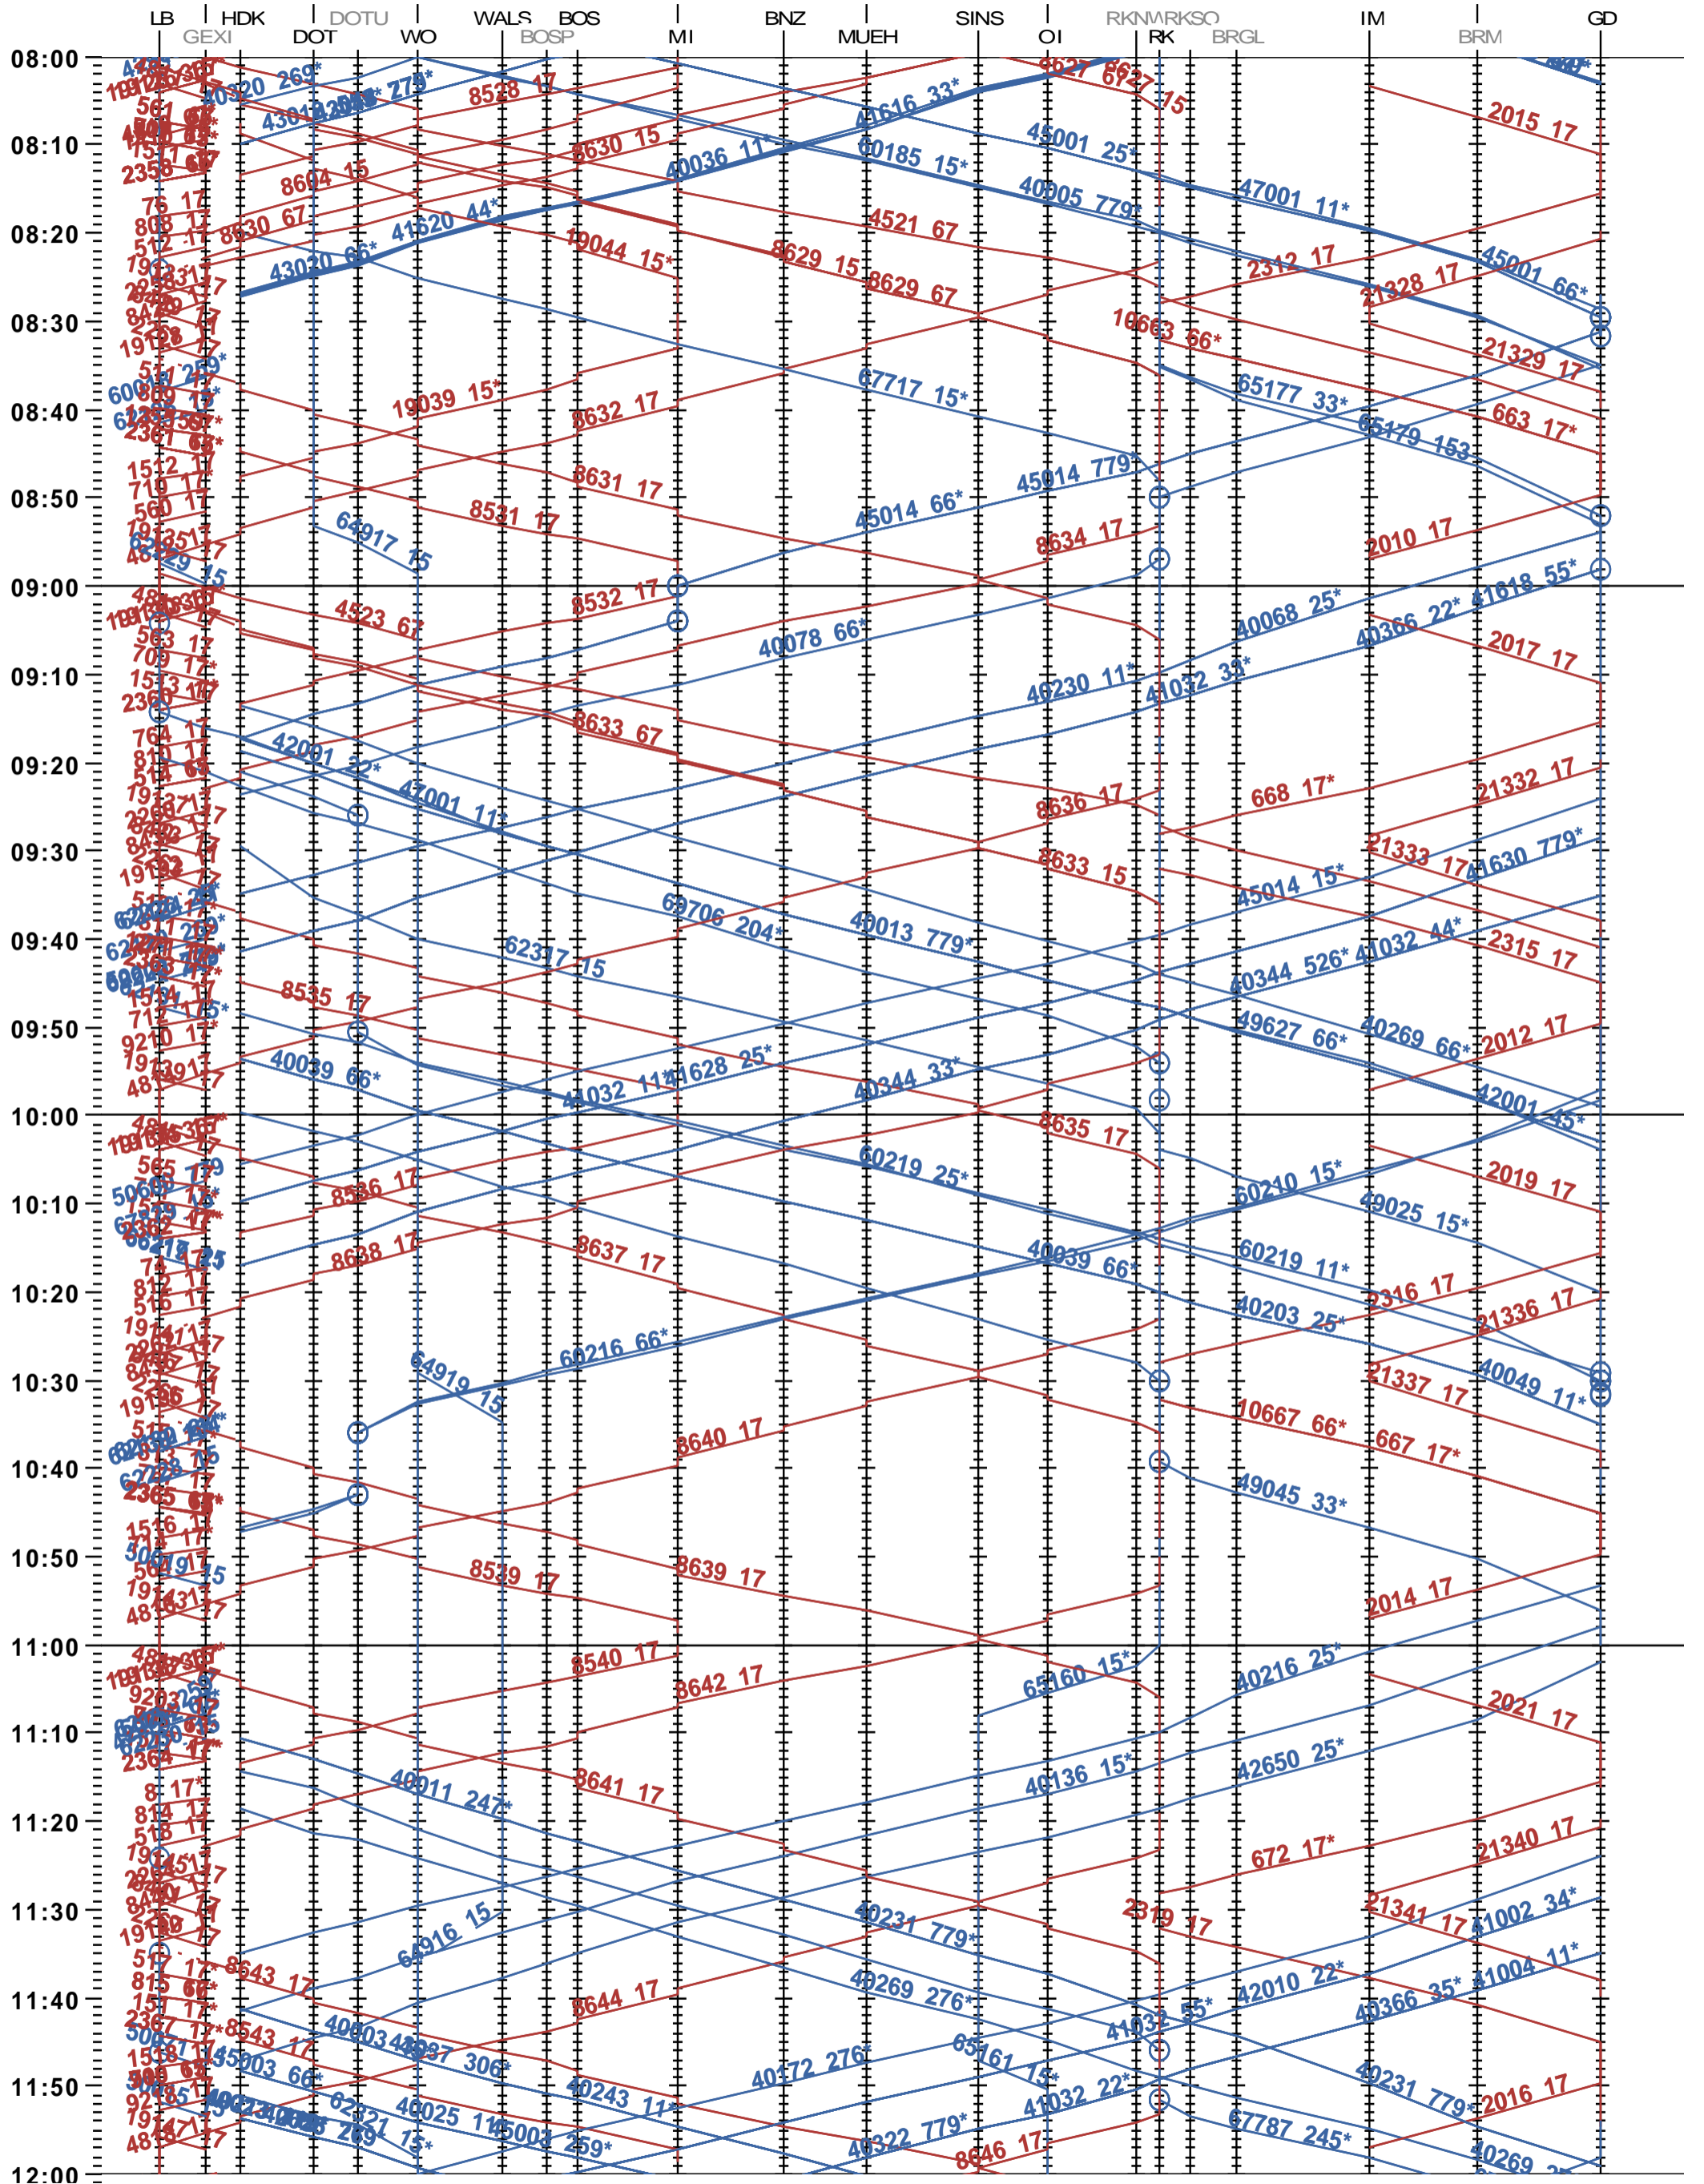

522 - Lenzburg - Wohlen - Muri - Arth-Goldau

Fahrplanperiode 2024 (10.12.2023 - 14.12.2024)

Update

Gültig ab 10.12.2023

522 - Lenzburg - Wohlen - Muri - Arth-Goldau

Fahrplanperiode 2024 (10.12.2023 - 14.12.2024)

Update

Gültig ab 10.12.2023

522 - Lenzburg - Wohlen - Muri - Arth-Goldau

Fahrplanperiode 2024 (10.12.2023 – 14.12.2024)

Update

Gültig ab 10.12.2023

522 - Lenzburg - Wohlen - Muri - Arth-Goldau

Fahrplanperiode 2024 (10.12.2023 – 14.12.2024)

Update

Gültig ab 10.12.2023

522 - Lenzburg - Wohlen - Muri - Arth-Goldau

Fahrplanperiode 2024 (10.12.2023 - 14.12.2024)

Update

Gültig ab 10.12.2023

522 - Lenzburg - Wohlen - Muri - Arth-Goldau

Fahrplanperiode 2024 (10.12.2023 – 14.12.2024)