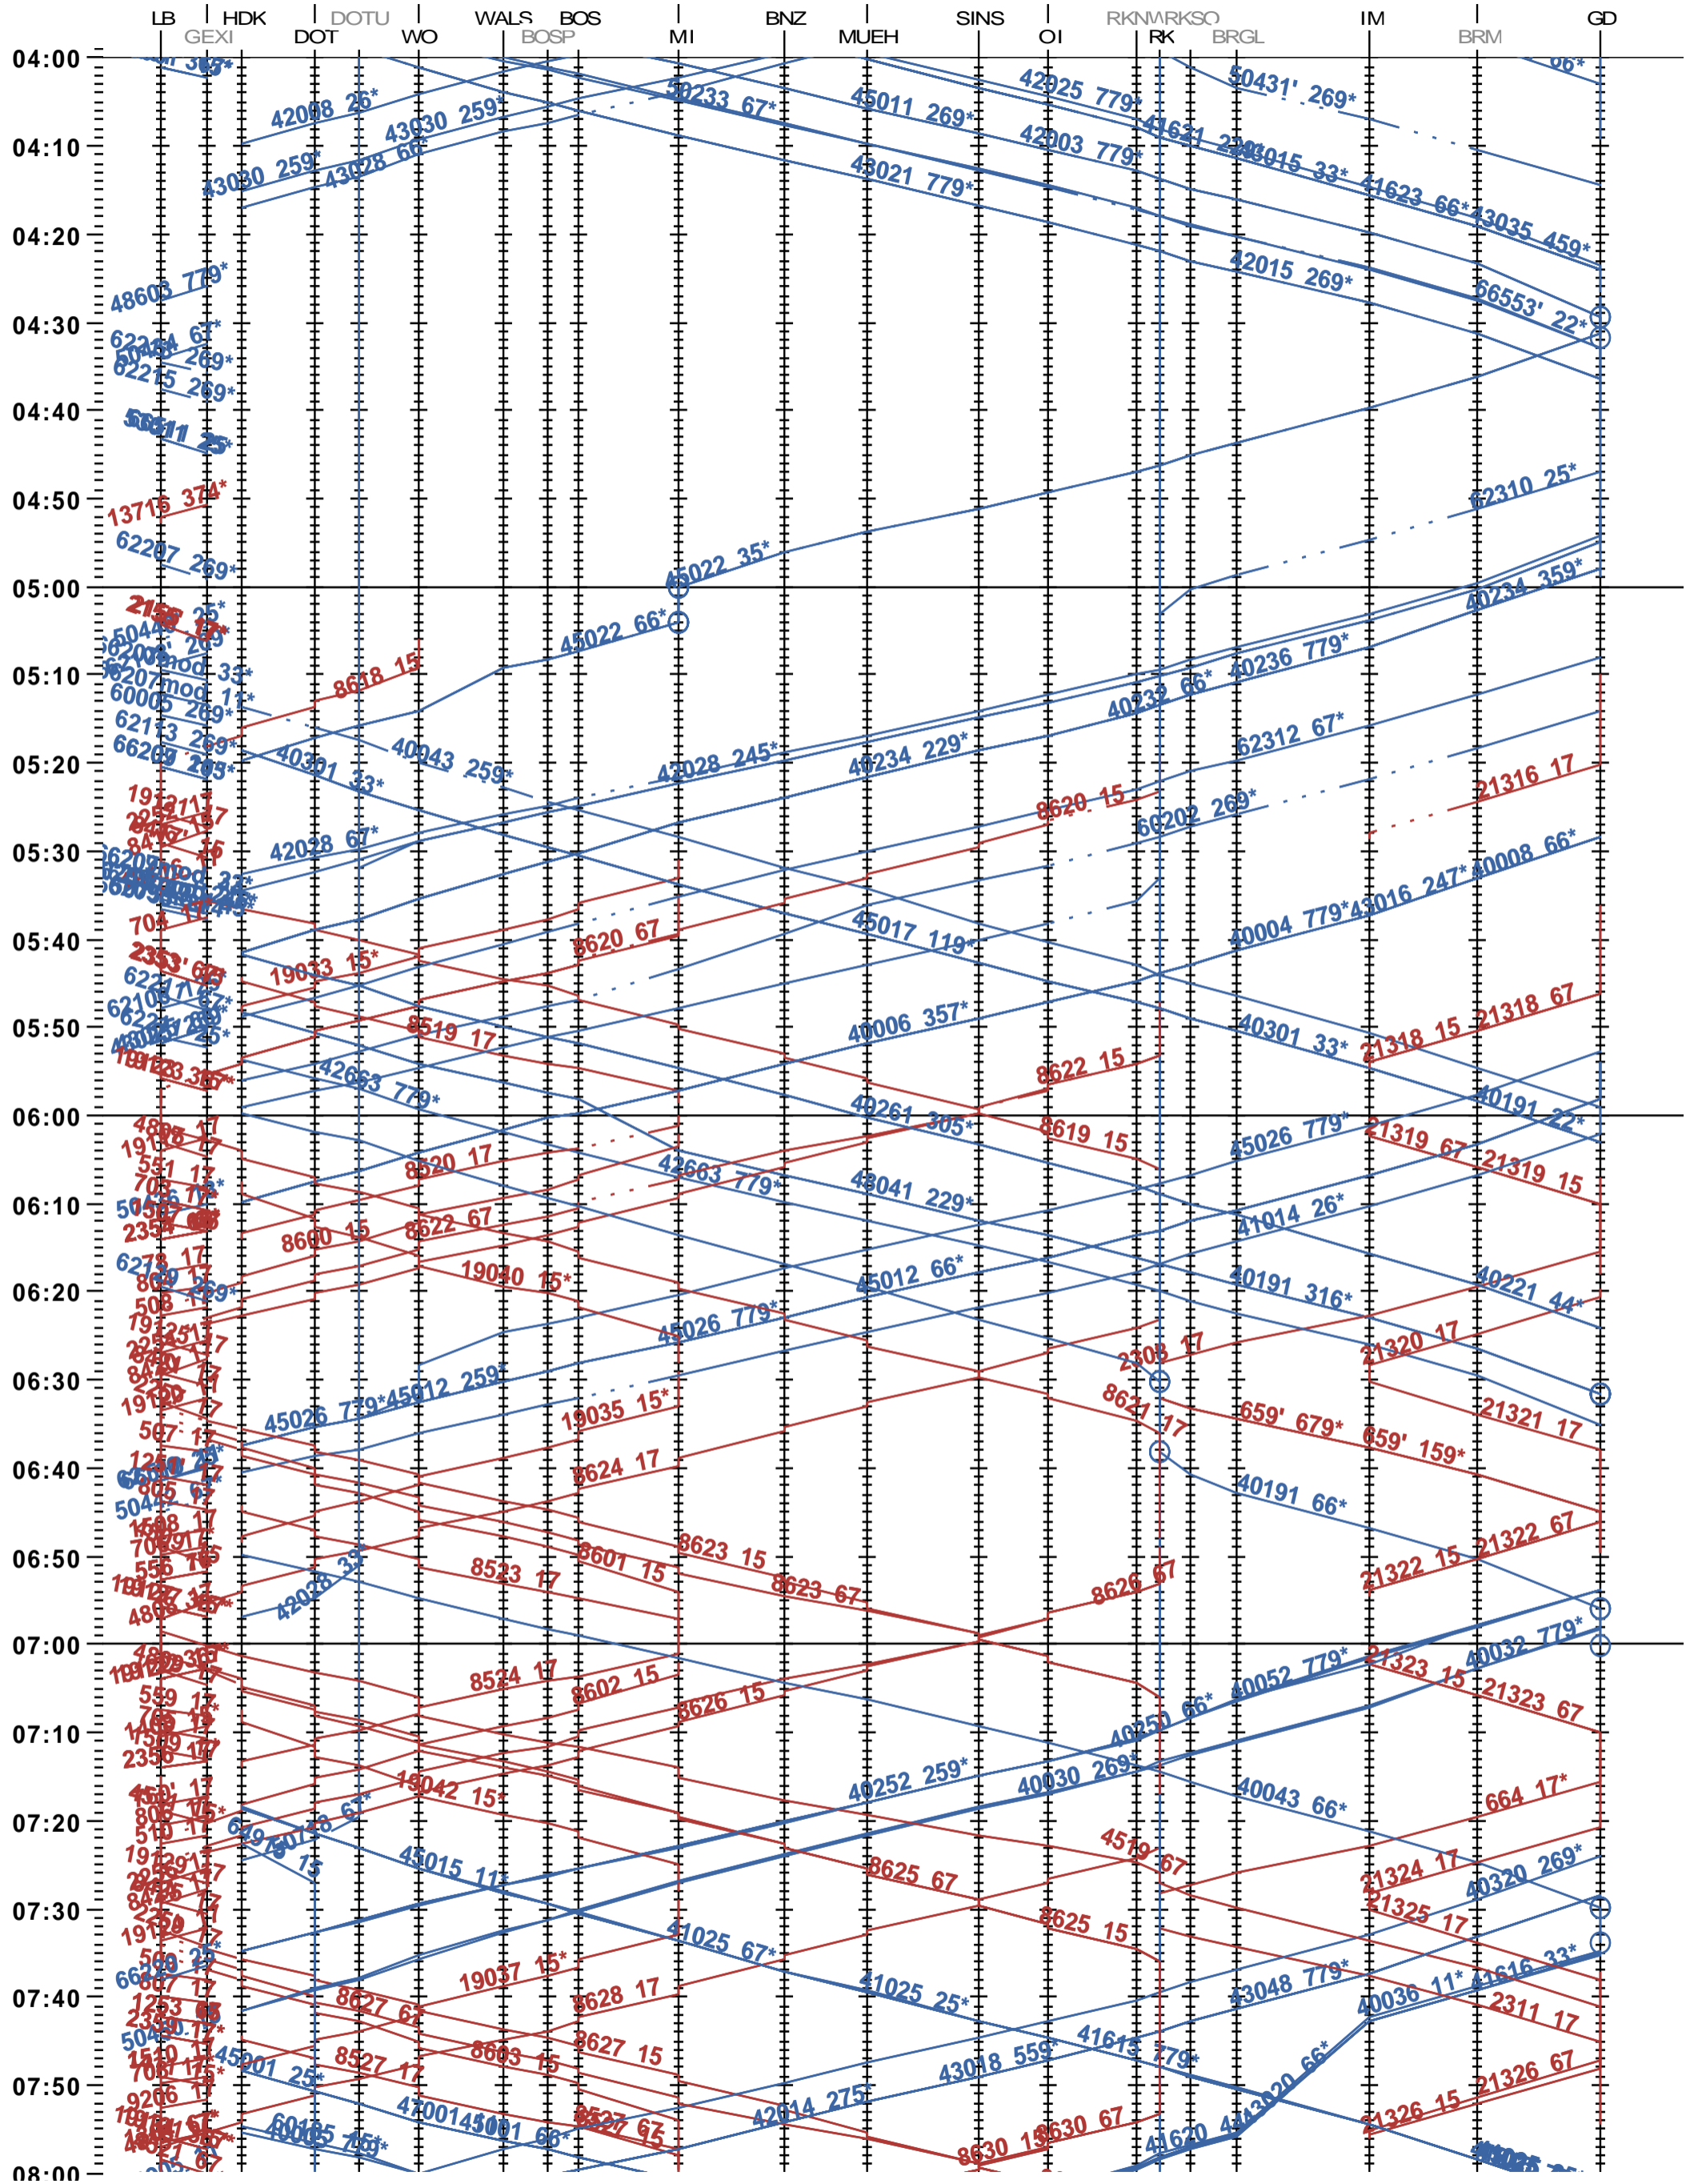

522 - Lenzburg - Wohlen - Muri - Arth-Goldau

Fahrplanperiode 2024 (10.12.2023 - 14.12.2024)

Update

Gültig ab 10.12.2023

522 - Lenzburg - Wohlen - Muri - Arth-Goldau

Fahrplanperiode 2024 (10.12.2023 - 14.12.2024)

Update

Gültig ab 10.12.2023

522 - Lenzburg - Wohlen - Muri - Arth-Goldau

Fahrplanperiode 2024 (10.12.2023 – 14.12.2024)

Update

Gültig ab 10.12.2023

522 - Lenzburg - Wohlen - Muri - Arth-Goldau

Fahrplanperiode 2024 (10.12.2023 – 14.12.2024)

Update

Gültig ab 10.12.2023

522 - Lenzburg - Wohlen - Muri - Arth-Goldau

Fahrplanperiode 2024 (10.12.2023 - 14.12.2024)

Update

Gültig ab 10.12.2023

522 - Lenzburg - Wohlen - Muri - Arth-Goldau

Fahrplanperiode 2024 (10.12.2023 – 14.12.2024)