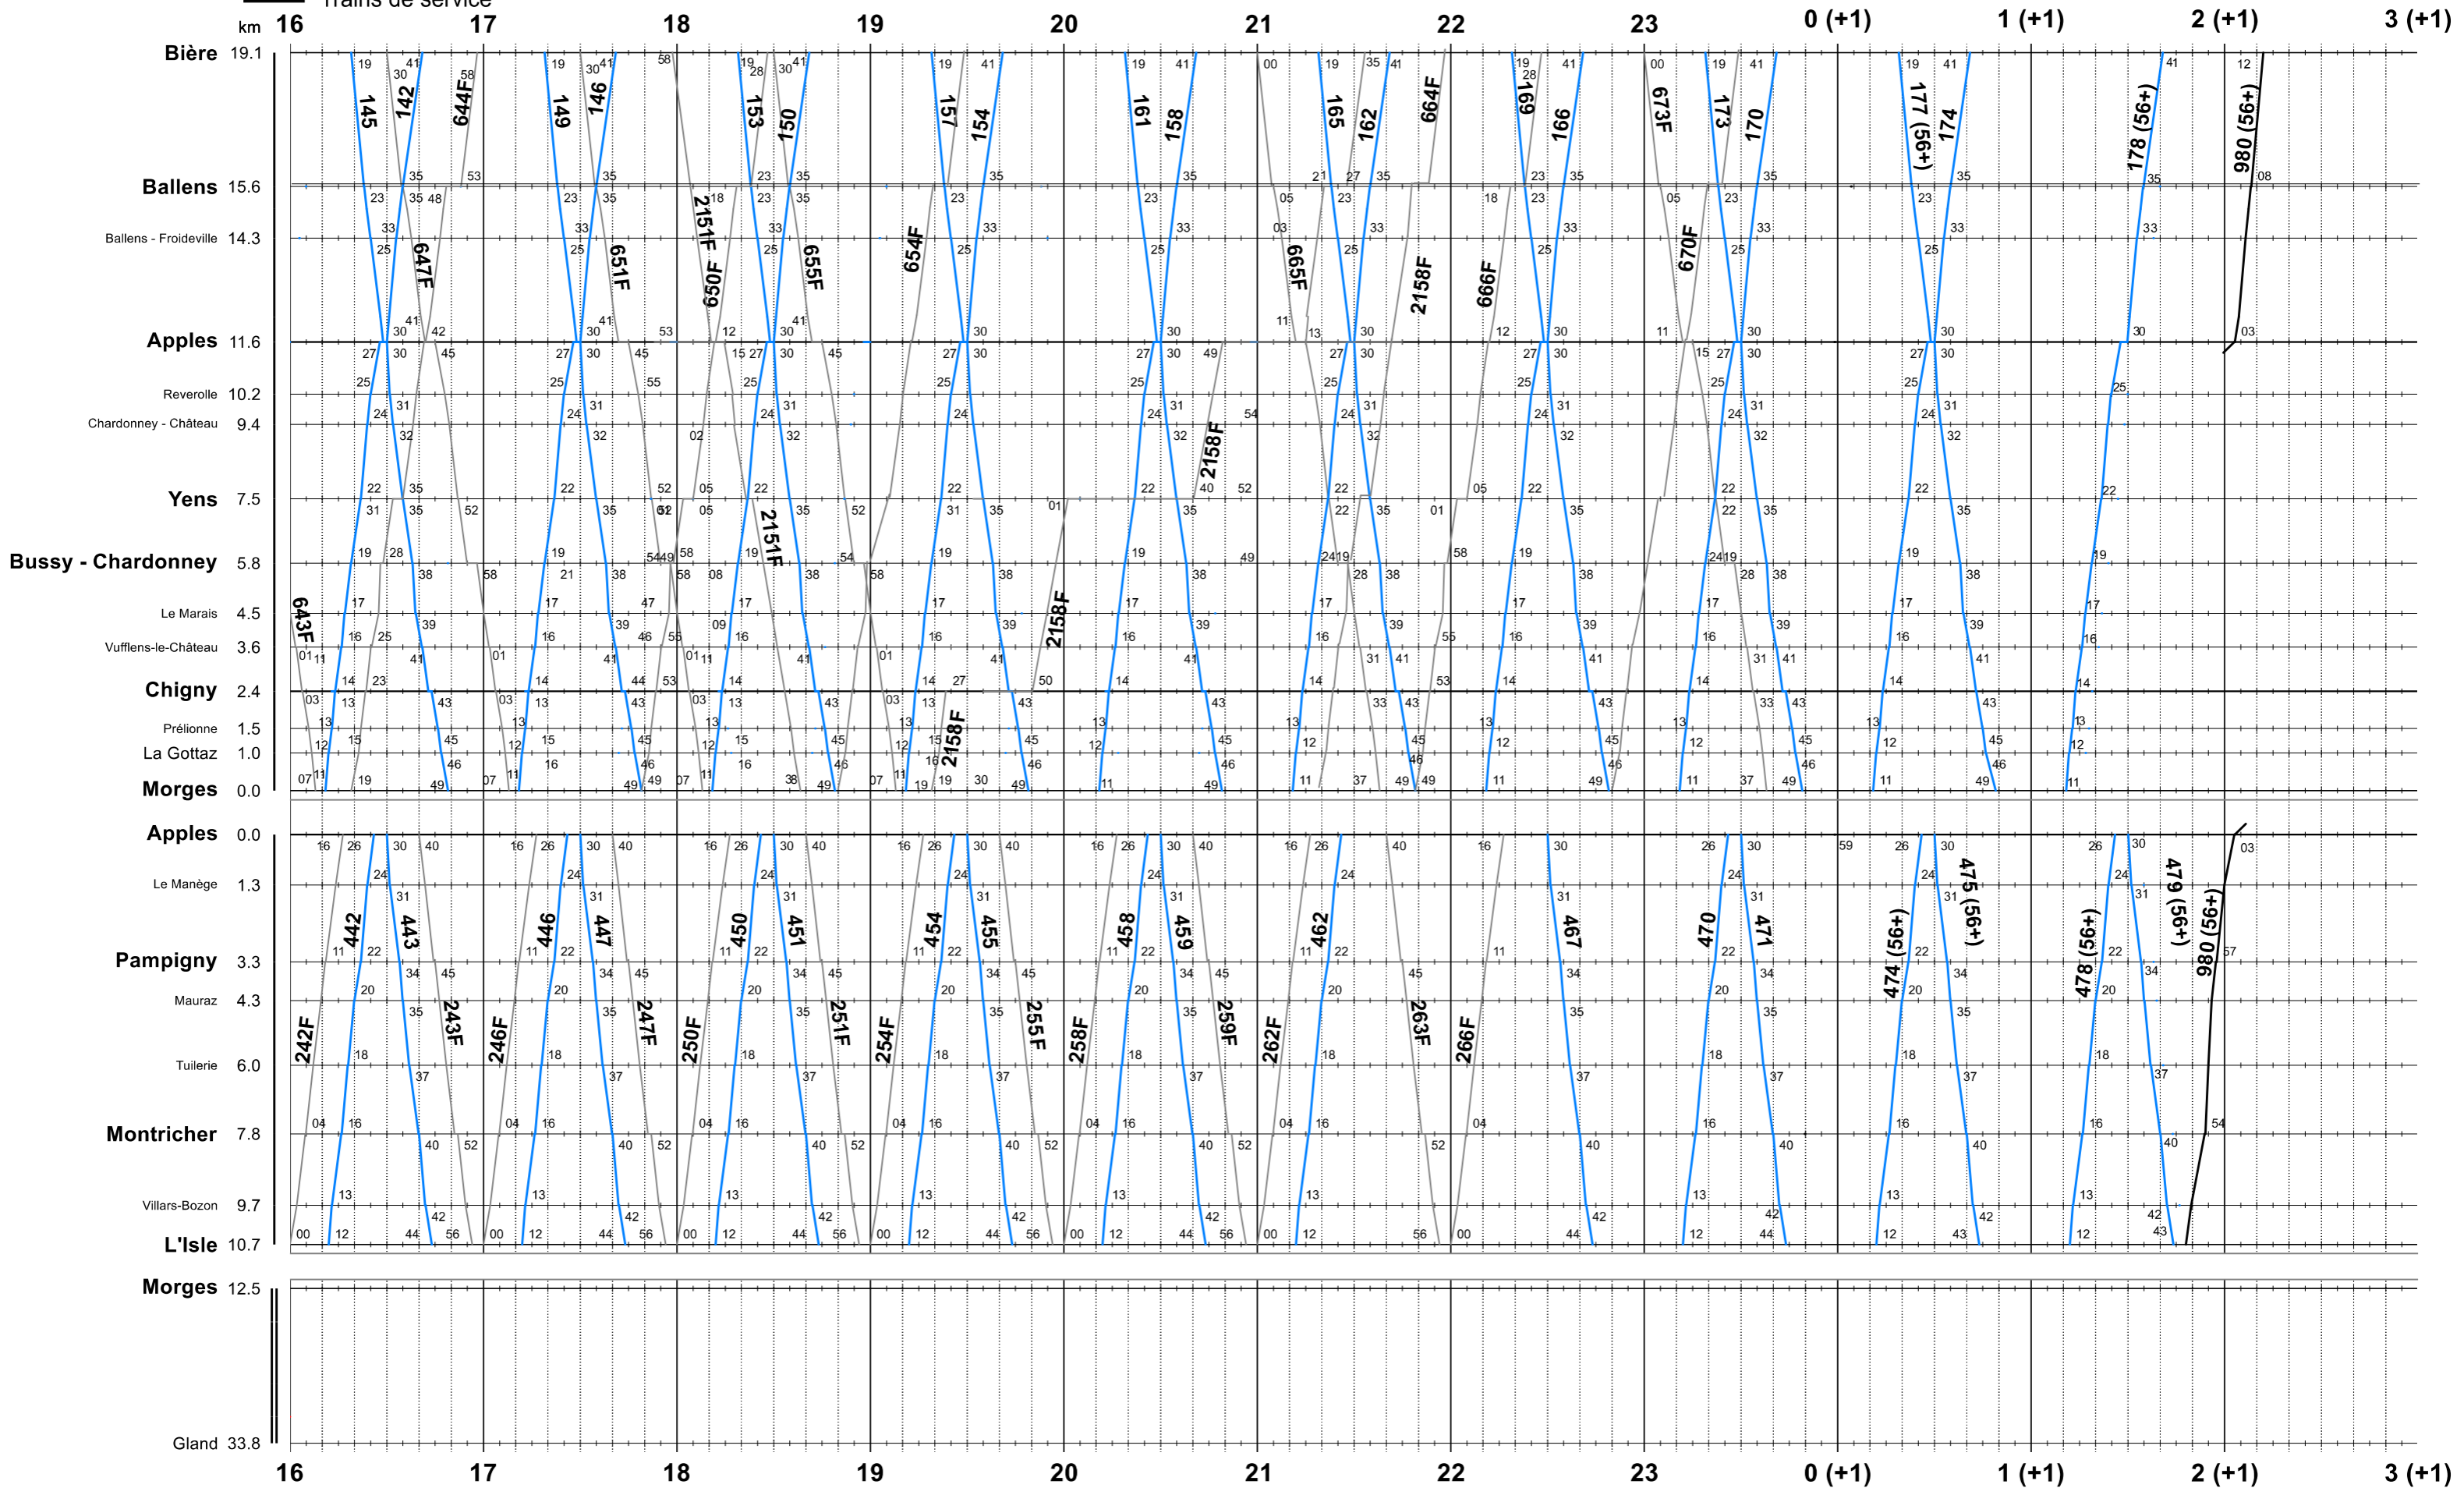

# MBC: Horaire du 10 décembre 2023 au 14 décembre 2024

- Trains voyageurs réguliers
- Trains de marchandises réguliers de graviers
- Trains facultatifs
- Trains de service

(56+) Uniquement les nuits VE/SA et SA/DI  
 (74) Uniquement les nuits DI/LU à JE/VE