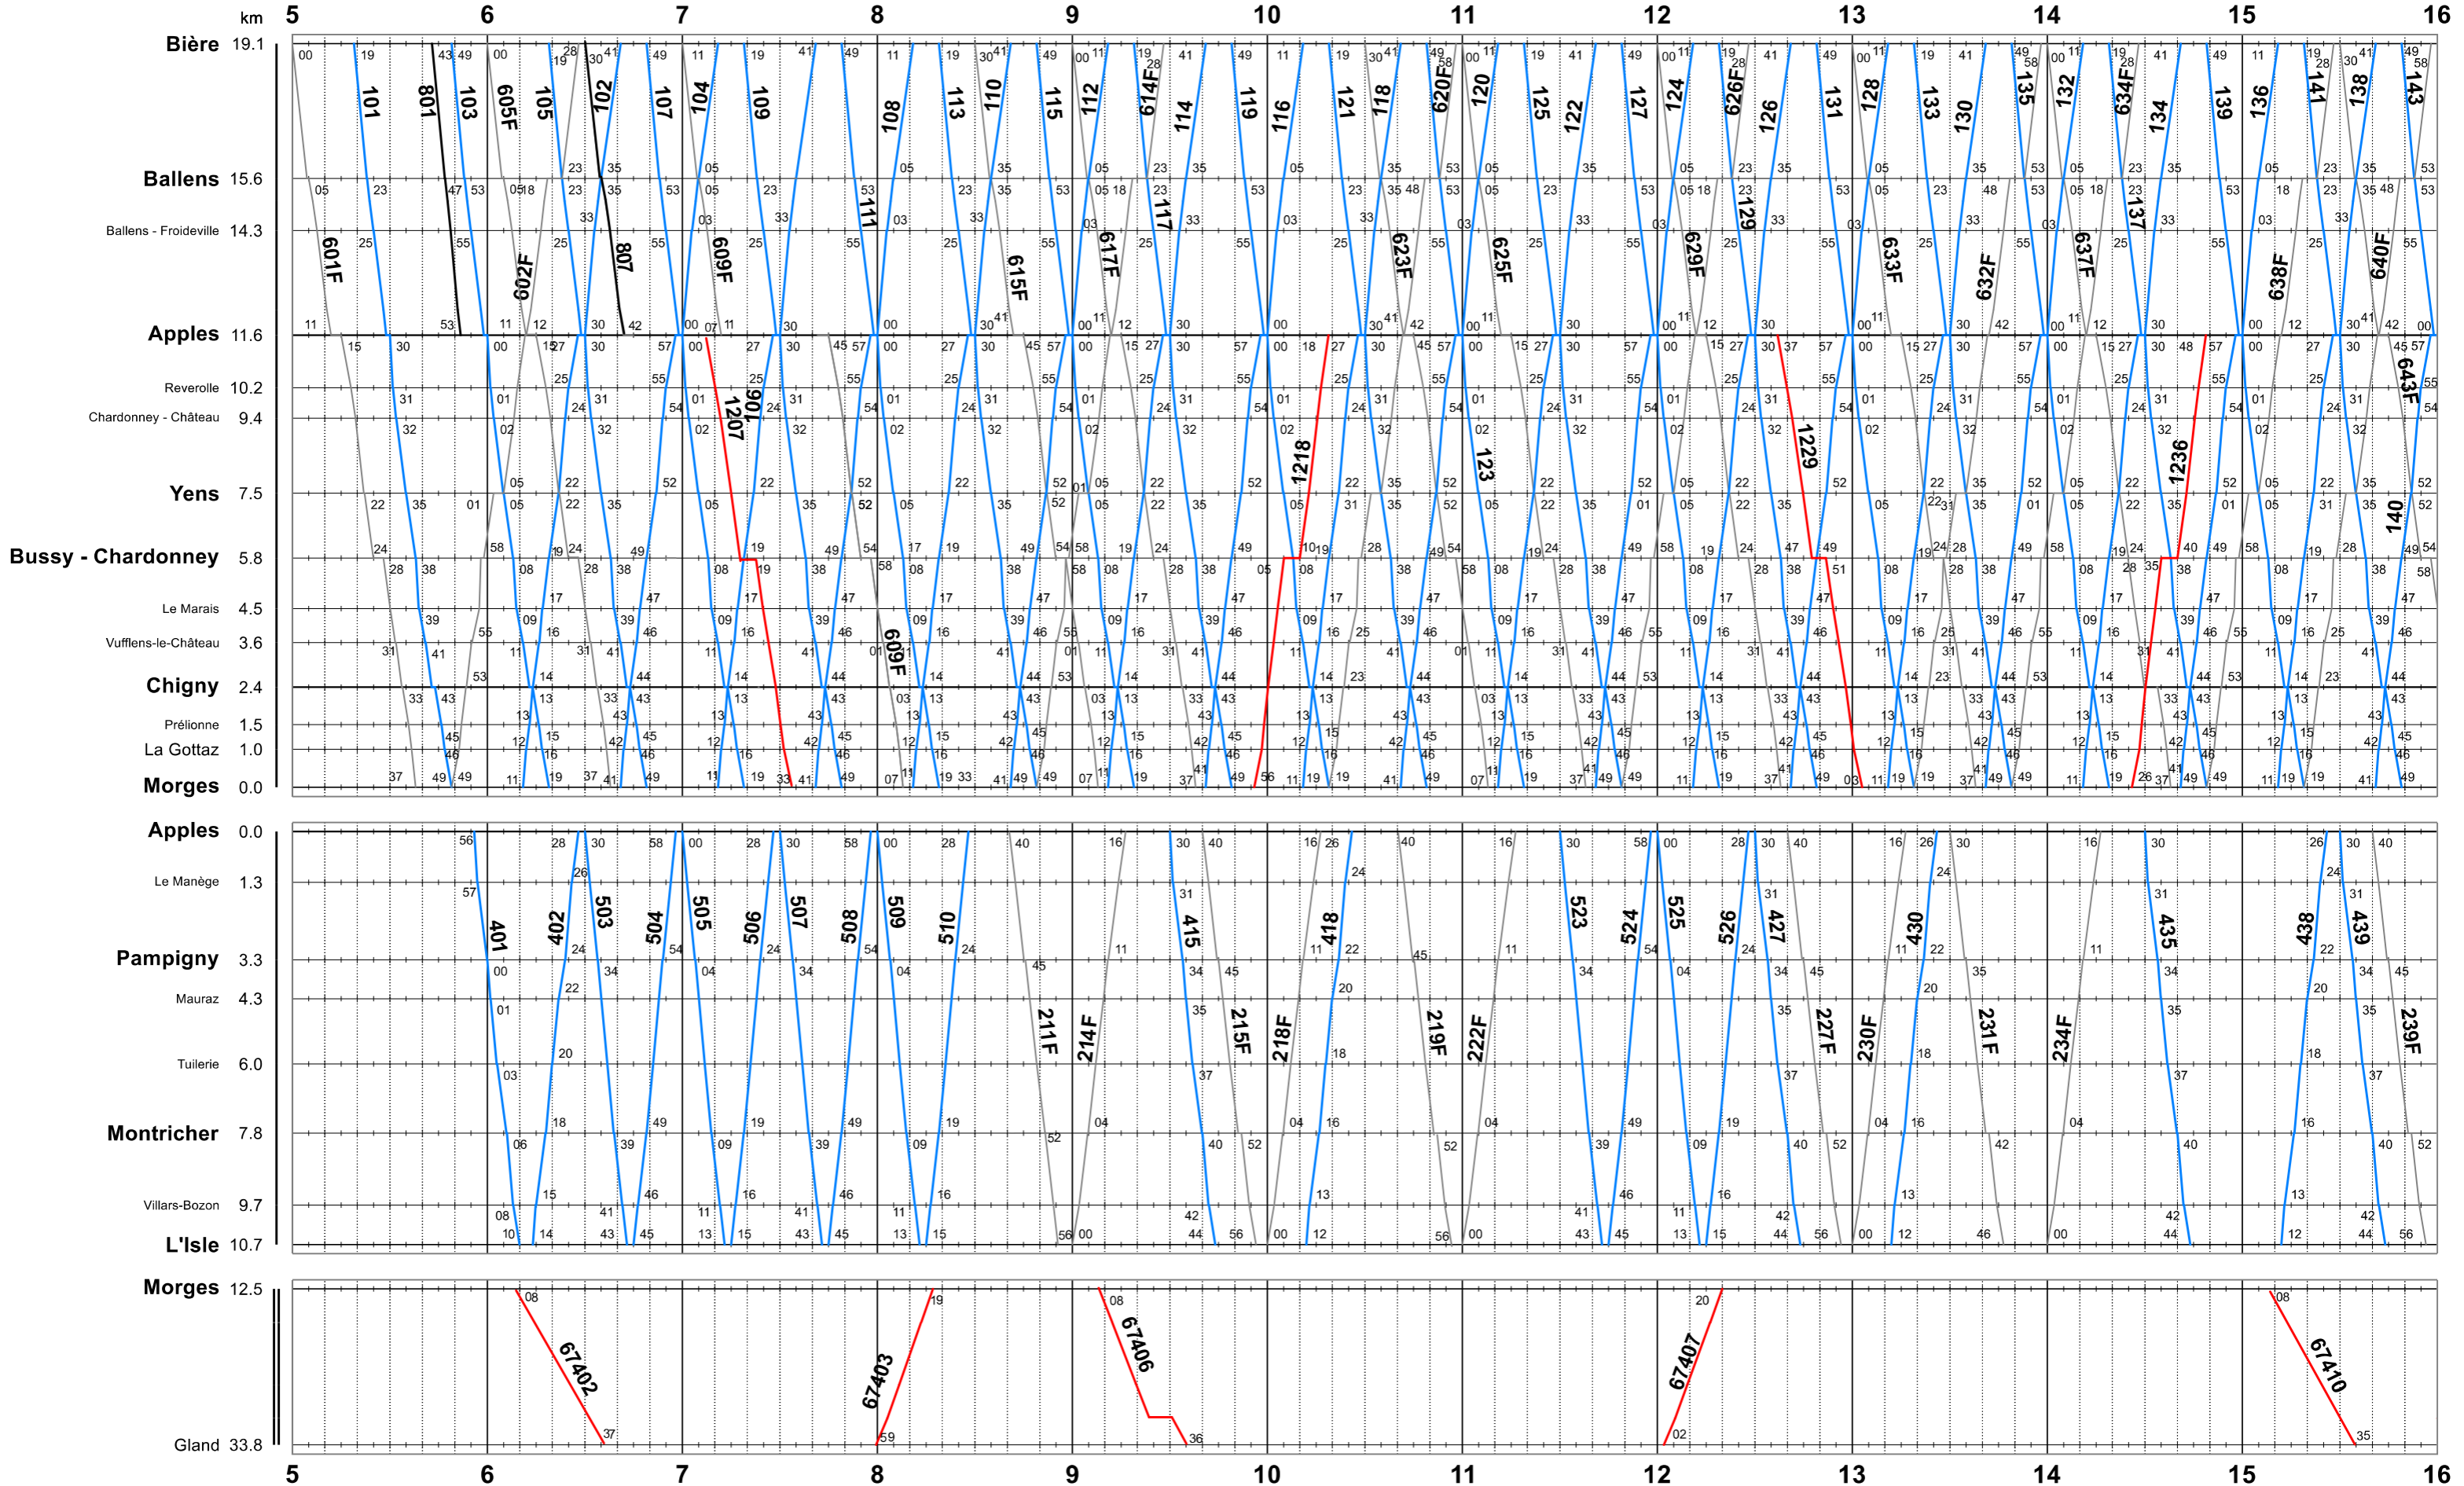

# MBC: Horaire du 10 décembre 2023 au 14 décembre 2024

Lundi à Vendredi

- Trains voyageurs réguliers
- Trains de marchandises réguliers de graviers
- Trains facultatifs
- Trains de service

(56+) Uniquement les nuits VE/SA et SA/DI  
 (74) Uniquement les nuits DI/LU à JE/VE  
**(205) Uniquement les mardi et vendredi**  
**(134) Uniquement les lundi mercredi et jeudi**

# MBC: Horaire du 10 décembre 2023 au 14 décembre 2024

- Trains voyageurs réguliers
- Trains de marchandises réguliers de graviers
- Trains facultatifs
- Trains de service

(56+) Uniquement les nuits VE/SA et SA/DI  
 (74) Uniquement les nuits DI/LU à JE/VE