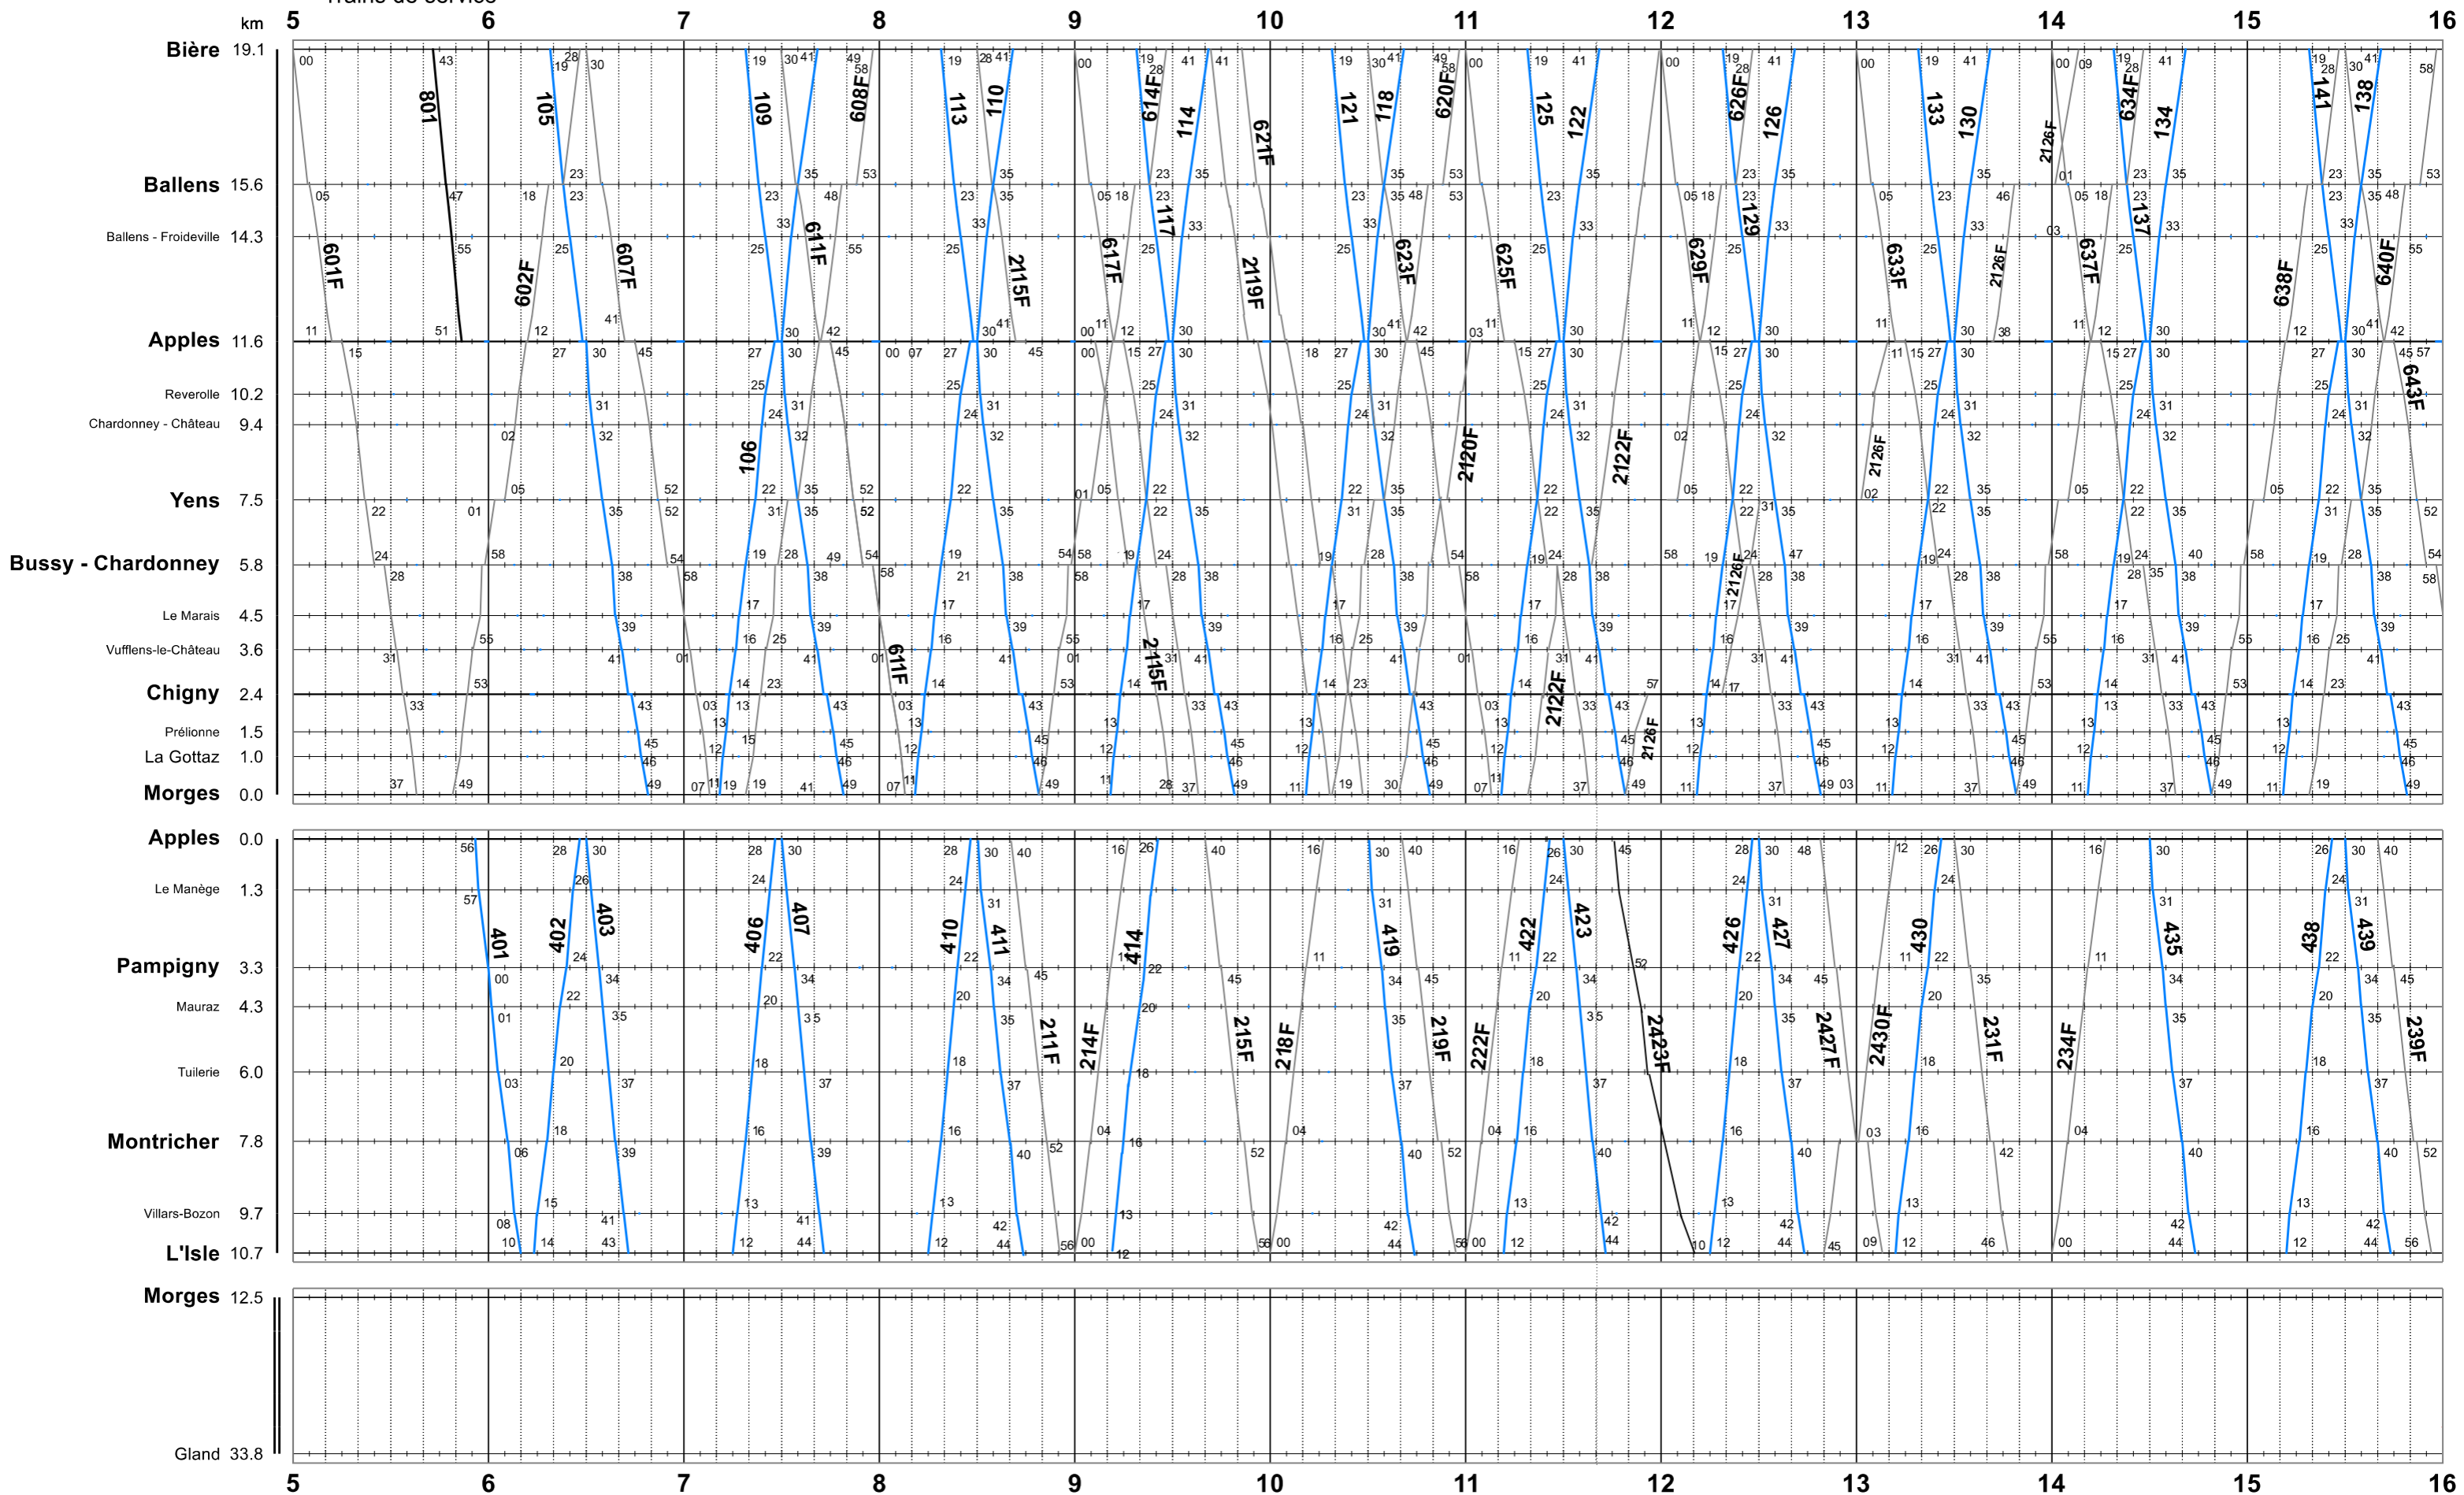

# MBC: Horaire du 10 décembre 2023 au 14 décembre 2024

- Trains voyageurs réguliers
- Trains de marchandises réguliers de graviers
- Trains facultatifs
- Trains de service

(56+) Uniquement les nuits VE/SA et SA/DI  
 (74) Uniquement les nuits DI/LU à JE/VE