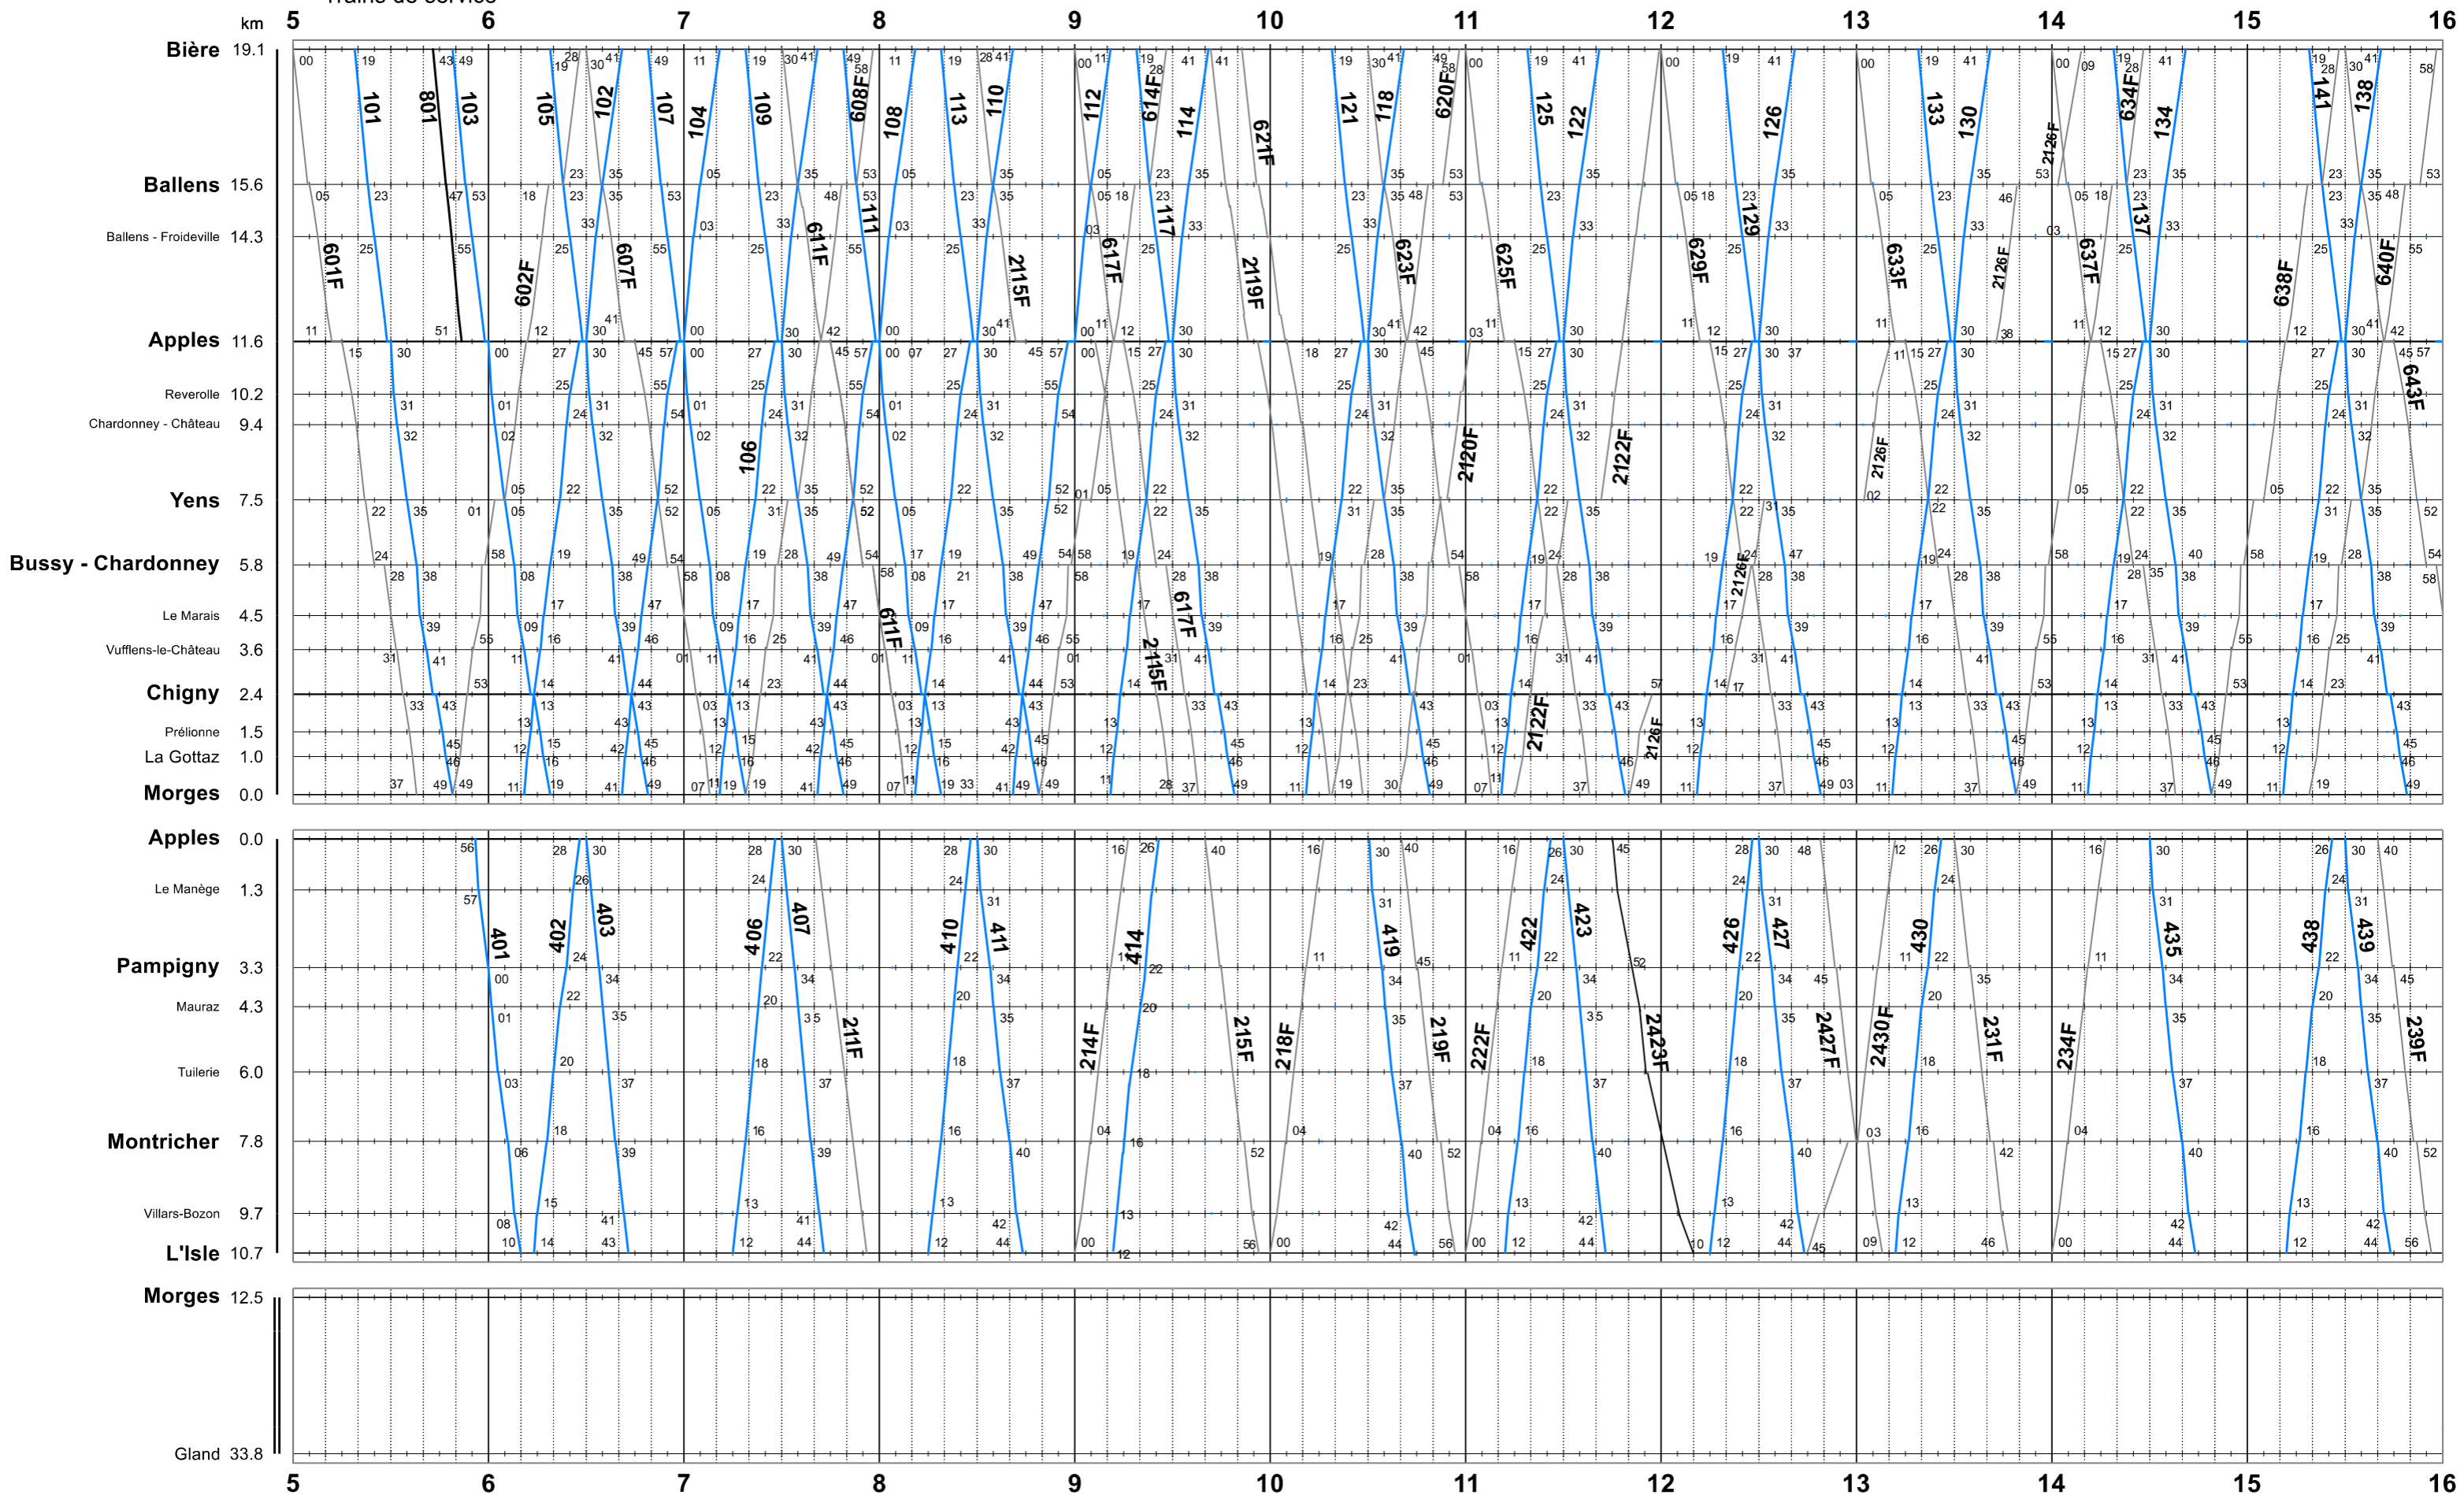

# MBC: Horaire du 10 décembre 2023 au 14 décembre 2024

Lundi à Vendredi

- Trains voyageurs réguliers
- Trains de marchandises réguliers de graviers
- Trains facultatifs
- Trains de service

(56+) Uniquement les nuits VE/SA et SA/DI  
 (74) Uniquement les nuits DI/LU à JE/VE  
**(205) Uniquement les mardi et vendredi**  
**(134) Uniquement les lundi mercredi et jeudi**

# MBC: Horaire du 10 décembre 2023 au 14 décembre 2024

- Trains voyageurs réguliers
- Trains de marchandises réguliers de graviers
- Trains facultatifs
- Trains de service

(56+) Uniquement les nuits VE/SA et SA/DI  
 (74) Uniquement les nuits DI/LU à JE/VE