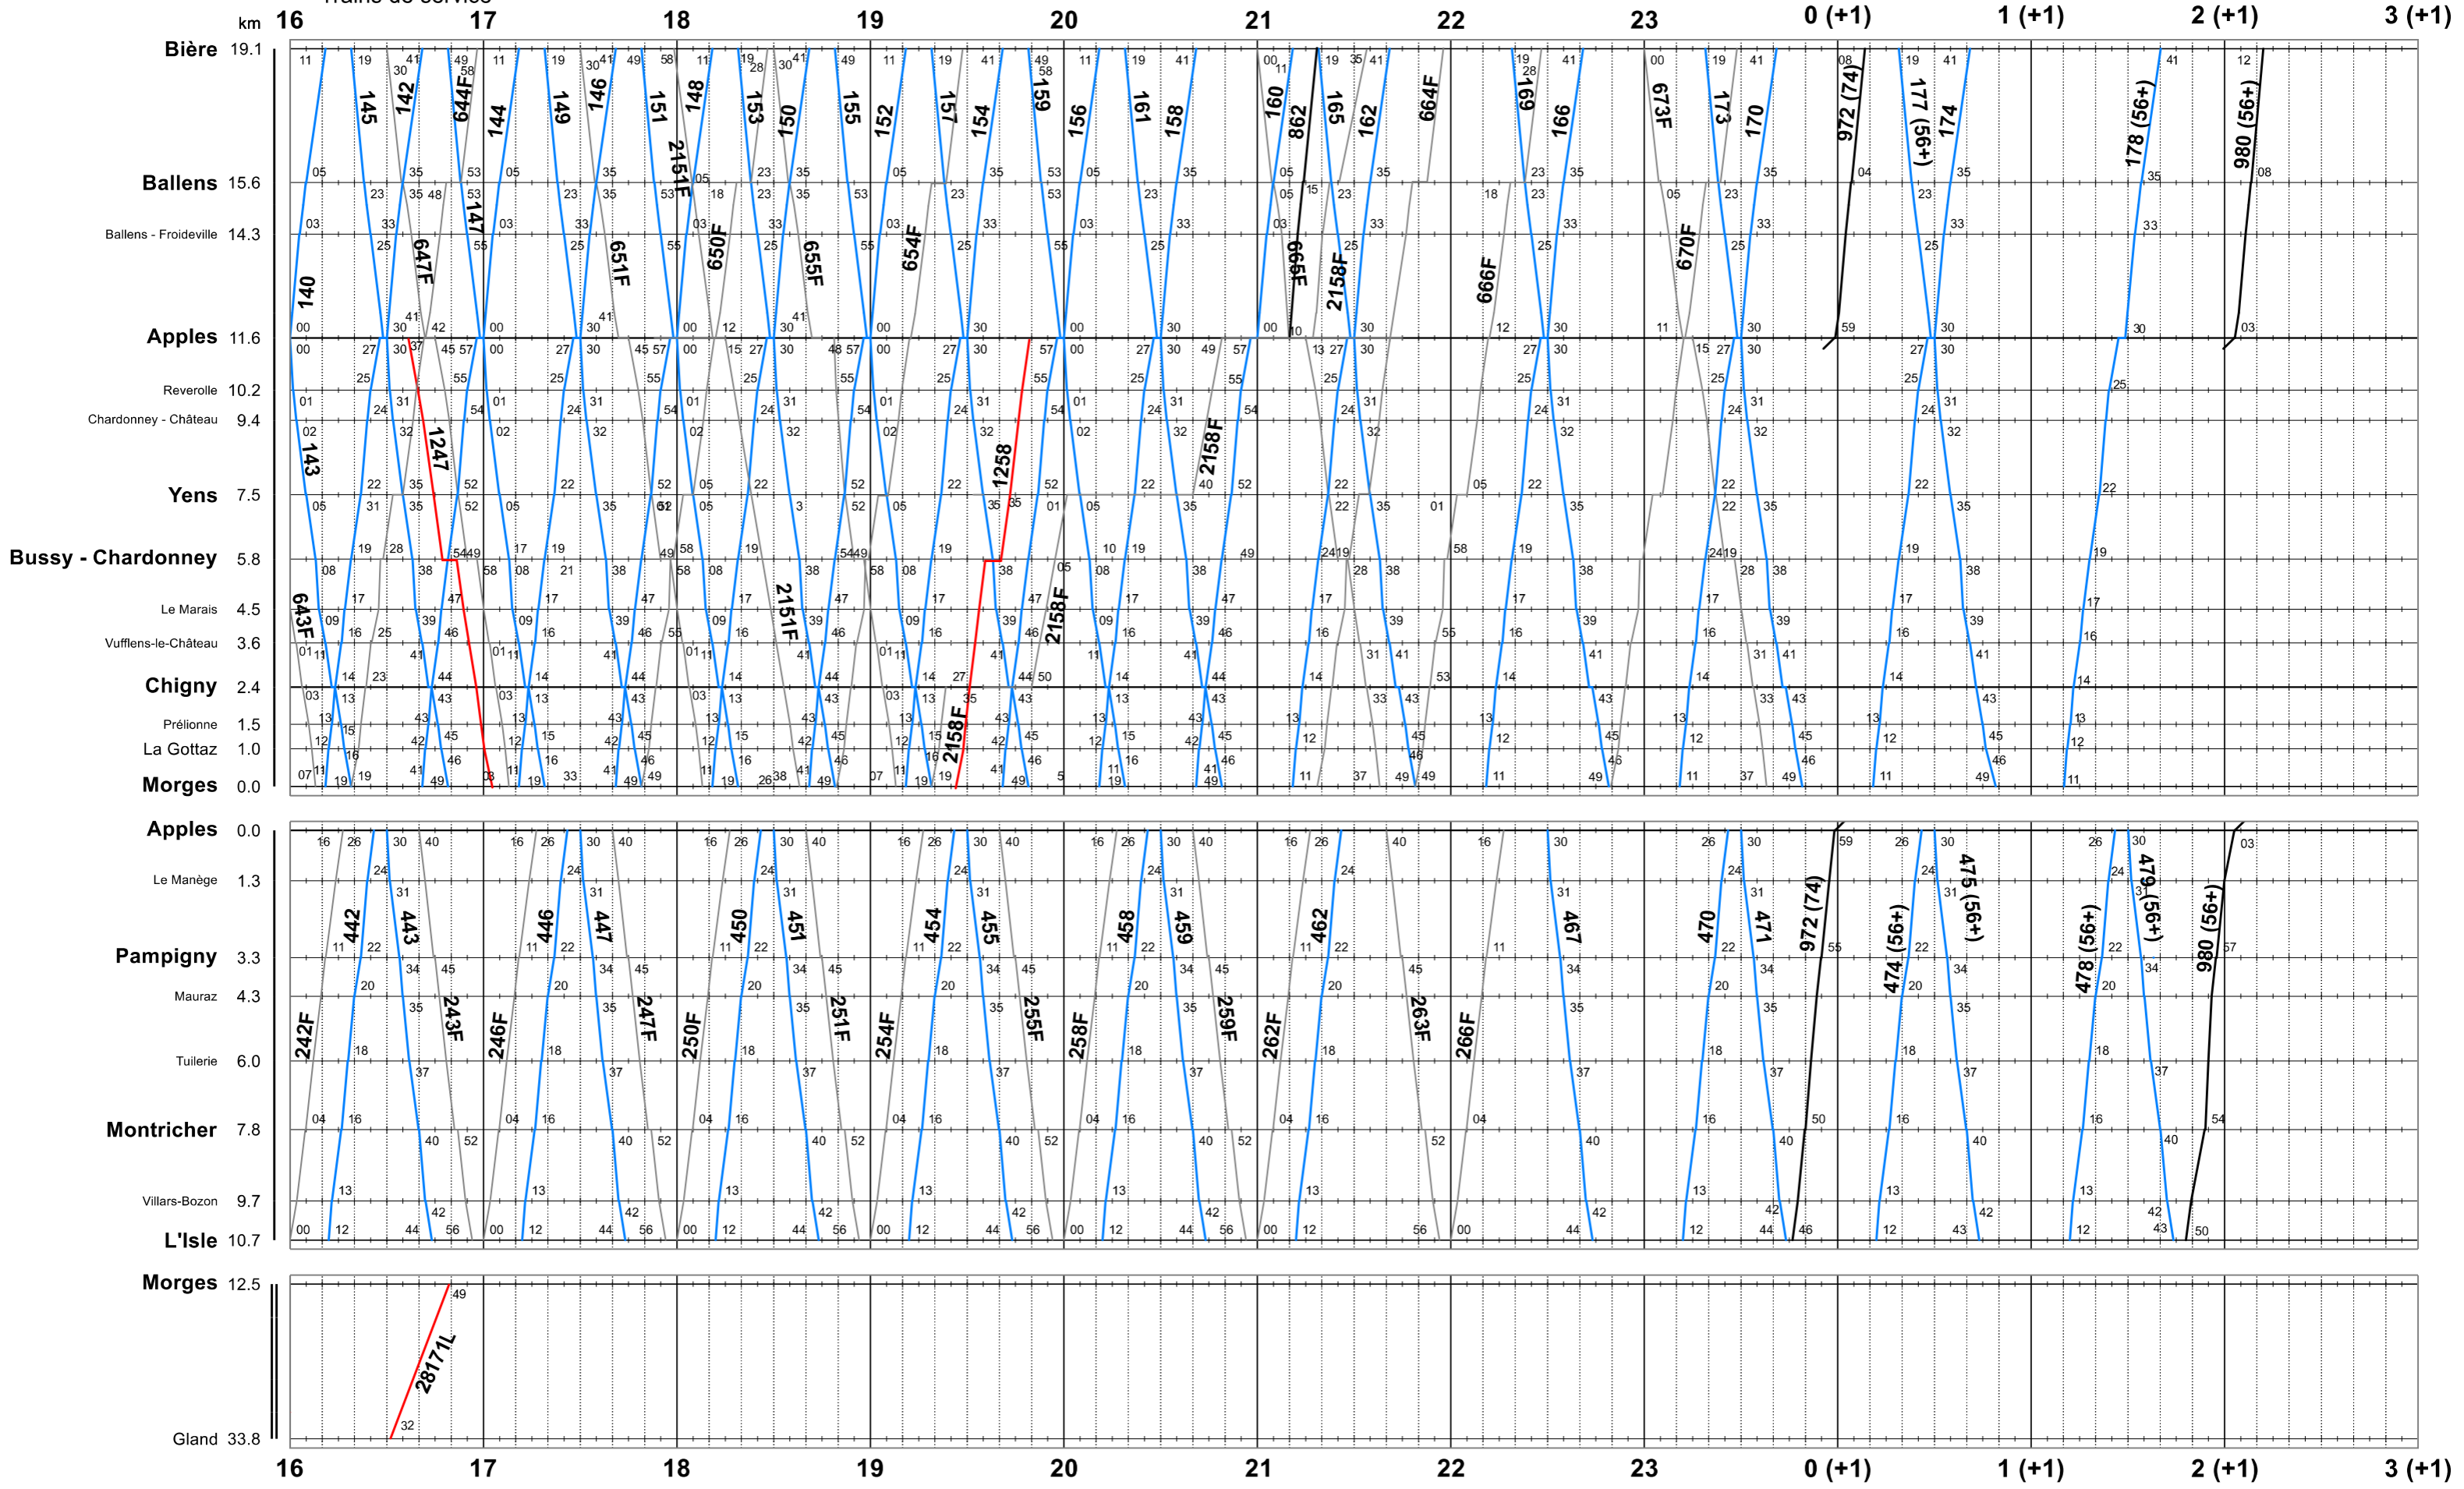

# MBC: Horaire du 10 décembre 2023 au 14 décembre 2024

Lundi à Vendredi

- Trains voyageurs réguliers
- Trains de marchandises réguliers de graviers
- Trains facultatifs
- Trains de service

(56+) Uniquement les nuits VE/SA et SA/DI  
 (74) Uniquement les nuits DI/LU à JE/VE  
**(205) Uniquement les mardi et vendredi**  
**(134) Uniquement les lundi mercredi et jeudi**

# MBC: Horaire du 10 décembre 2023 au 14 décembre 2024

- Trains voyageurs réguliers
- Trains de marchandises réguliers de graviers
- Trains facultatifs
- Trains de service

(56+) Uniquement les nuits VE/SA et SA/DI  
 (74) Uniquement les nuits DI/LU à JE/VE