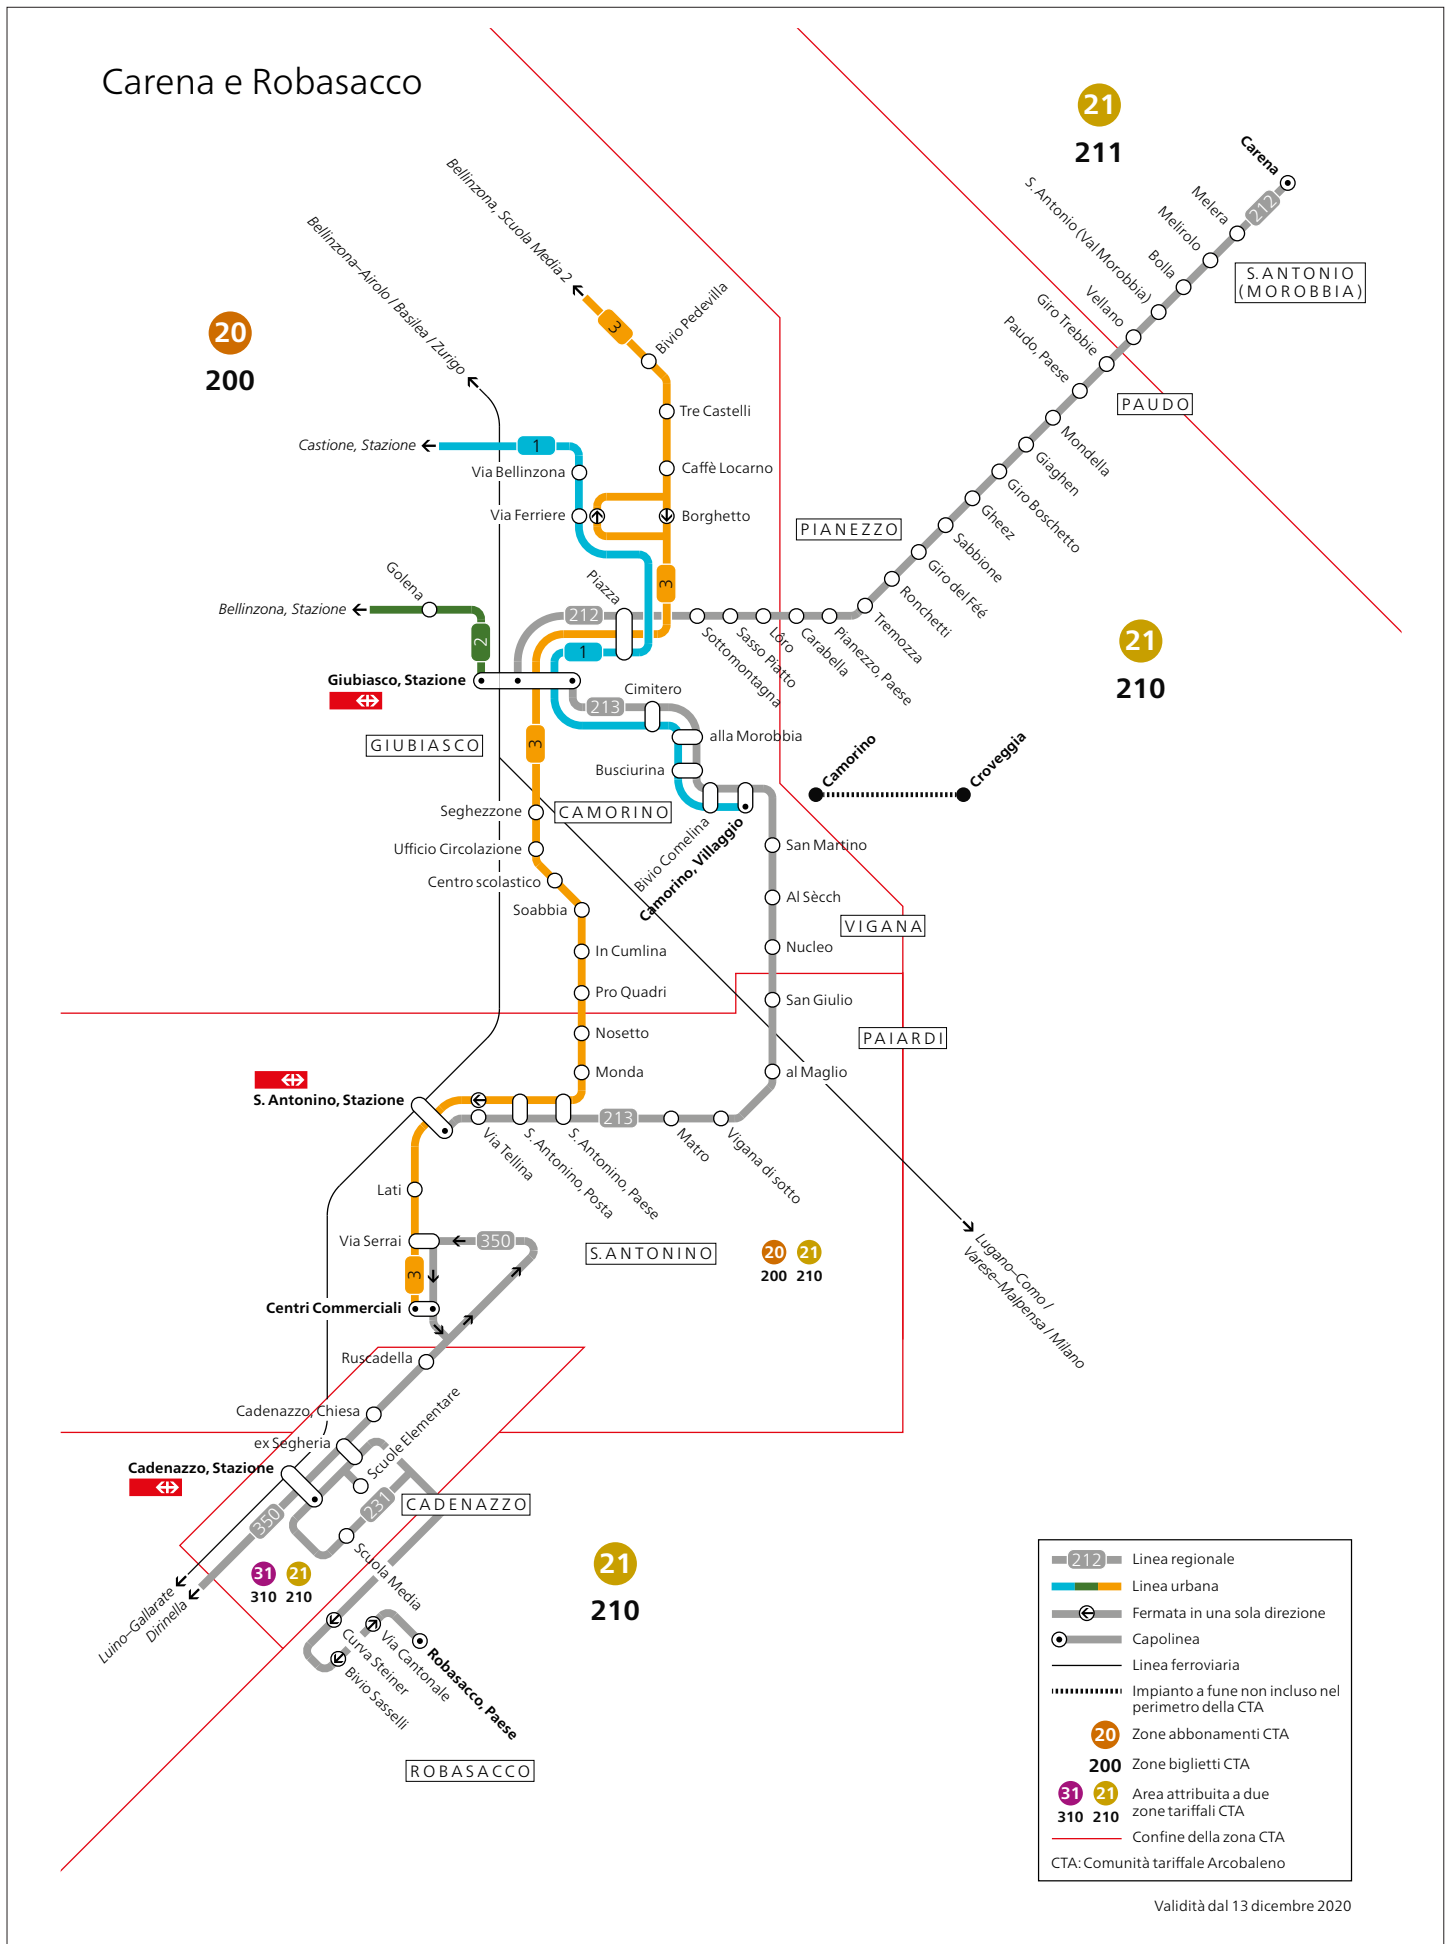

Liniennetz Bellinzona

Linienetz Lugano

Liniennetz Mendrisiotta

Validità dal 13 dicembre 2020

Zonenplan Region Ticino

Liniennetz Region Ticino Süd

Liniennetz Region Ticino Nord

Linienetz Alta Leventina

Linienetz Capriasca

Capriasca

# Carena e Robasacco

Validità dal 13 dicembre 2020

Liniennetz Gambarogno

Linienetz Lugano Süd

Linienetz Malcantone Ost und Nord

Malcantone (Est e Nord)

Validità dal 13 dicembre 2020

Validità dal 13 dicembre 2020

Linienetz Media Leventina

Media Leventina

**120** Linea regionali/transfrontaliera

**↔** Fermata in una sola direzione

**○** Capolinea

**○** Località sul confine di zona CTA

**⋯** Esercizio stagionale