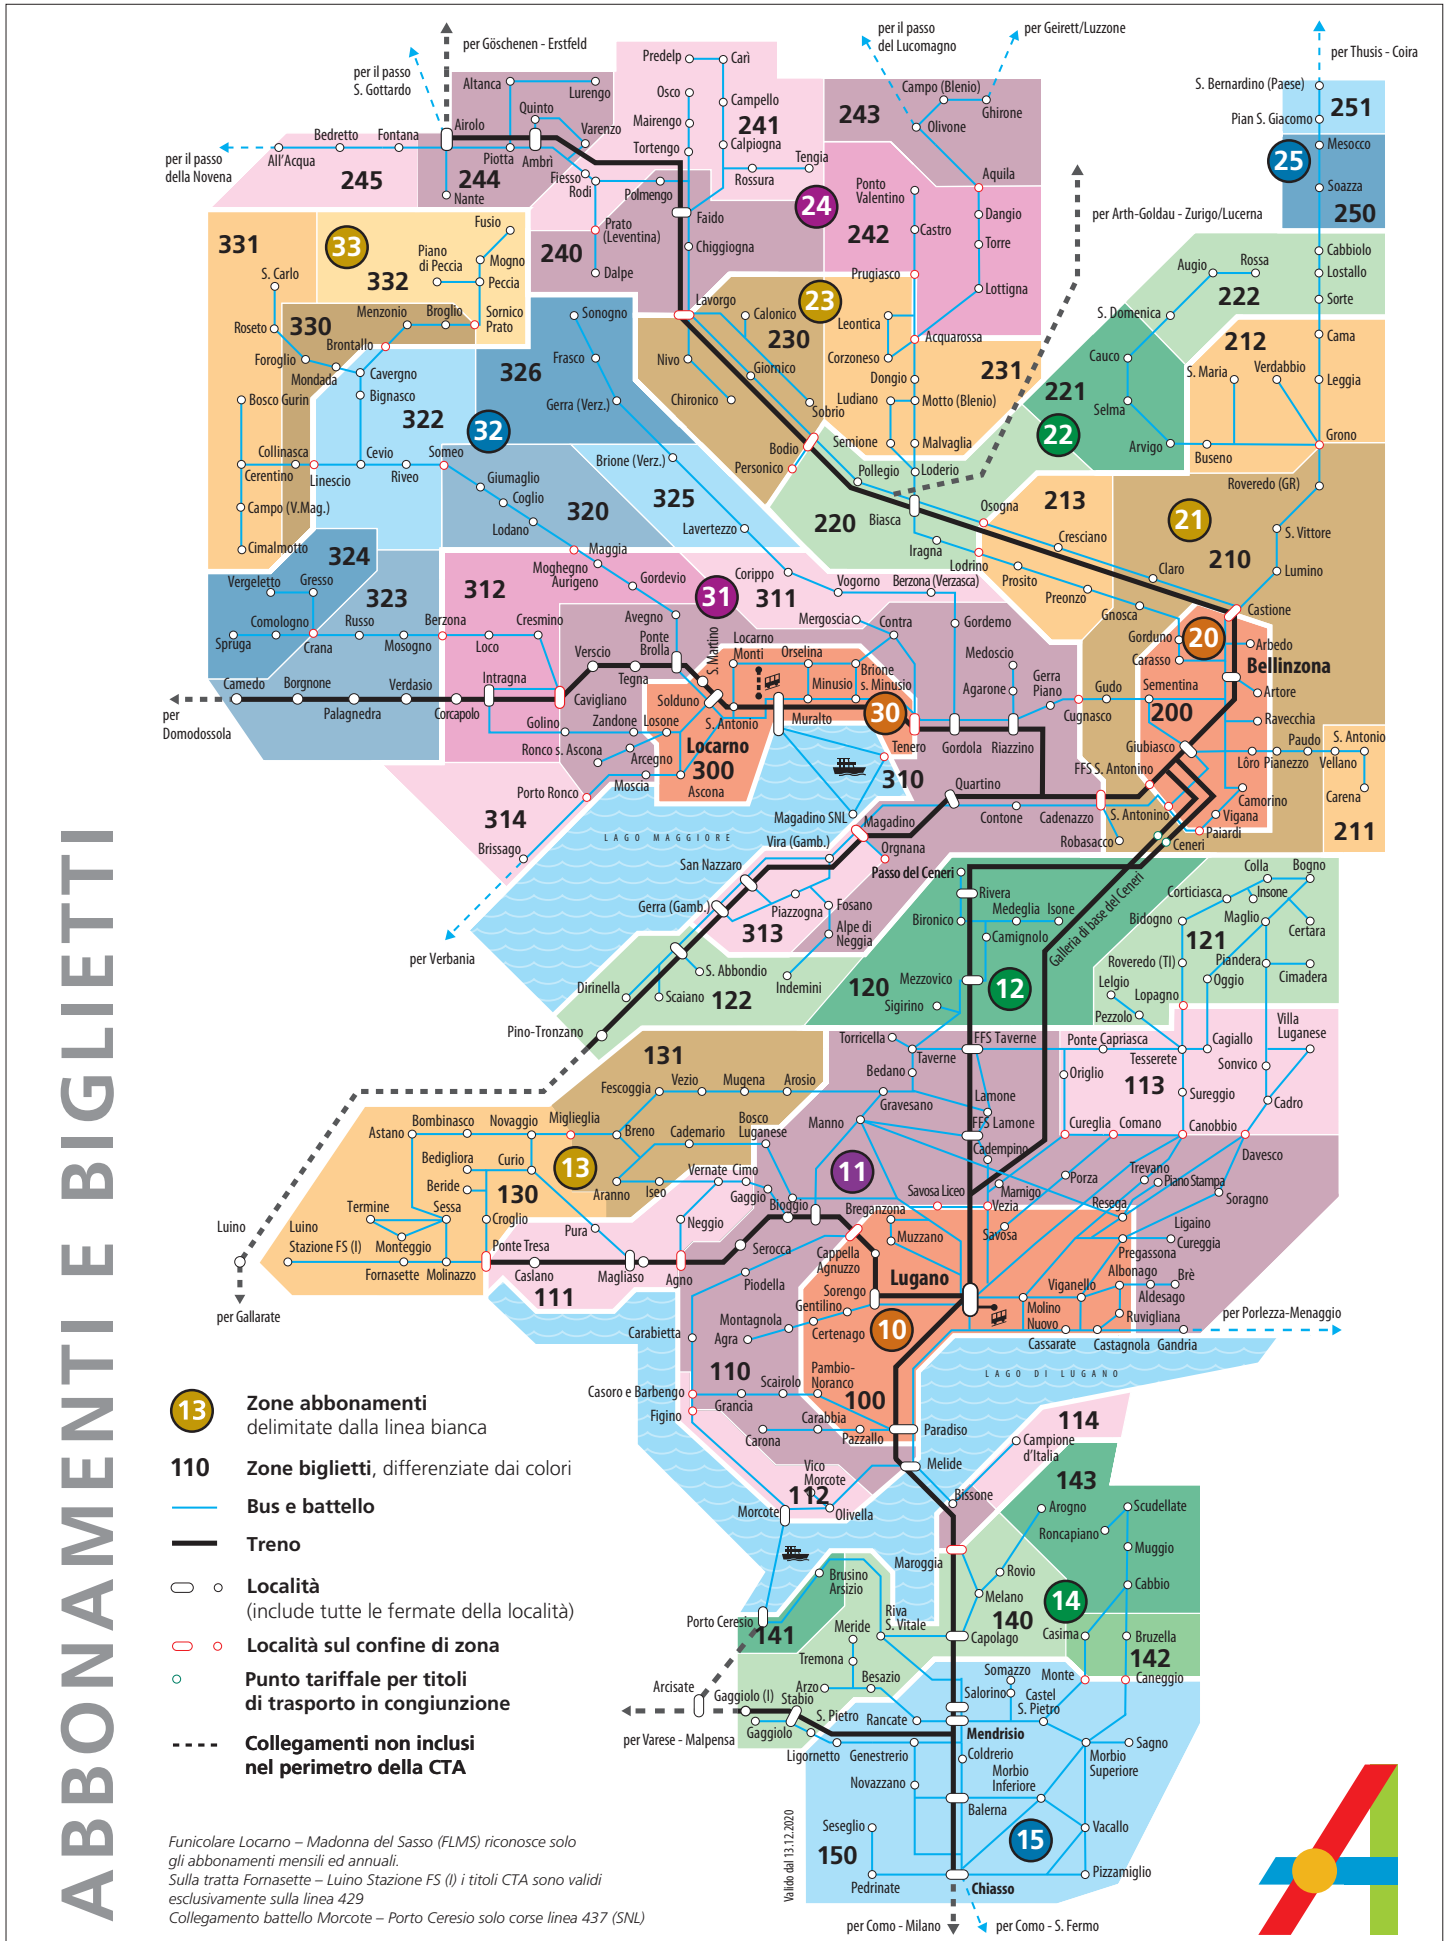

Liniennetz Bellinzona

Linienetz Lugano

Liniennetz Mendrisiotta

Validità dal 13 dicembre 2020

Zonenplan Region Ticino

Liniennetz Region Ticino Süd

Liniennetz Region Ticino Nord

Linienetz Alta Leventina

# Carena e Robasacco

Validità dal 13 dicembre 2020

Liniennetz Gambarogno

Linienetz Lugano Süd

Linienetz Malcantone Ost und Nord

Malcantone (Est e Nord)

Validità dal 13 dicembre 2020

# Malcantone (Ovest e Sud)

	Linea regionale
	Capolinea
	Linea ferroviaria
	Impianto a fune non incluso nel perimetro della CTA
	Zone abbonamenti CTA
	Zone biglietti CTA
	Area attribuita a due zone tariffali CTA
	Confine della zona CTA
CTA: Comunità tariffale Arcobaleno	

Validità dal 13 dicembre 2020

Linienetz Media Leventina

Media Leventina

**120** Linea regionali/transfrontaliera

**↔** Fermata in una sola direzione

**○** Capolinea

**○** Località sul confine di zona CTA

**⋯** Esercizio stagionale