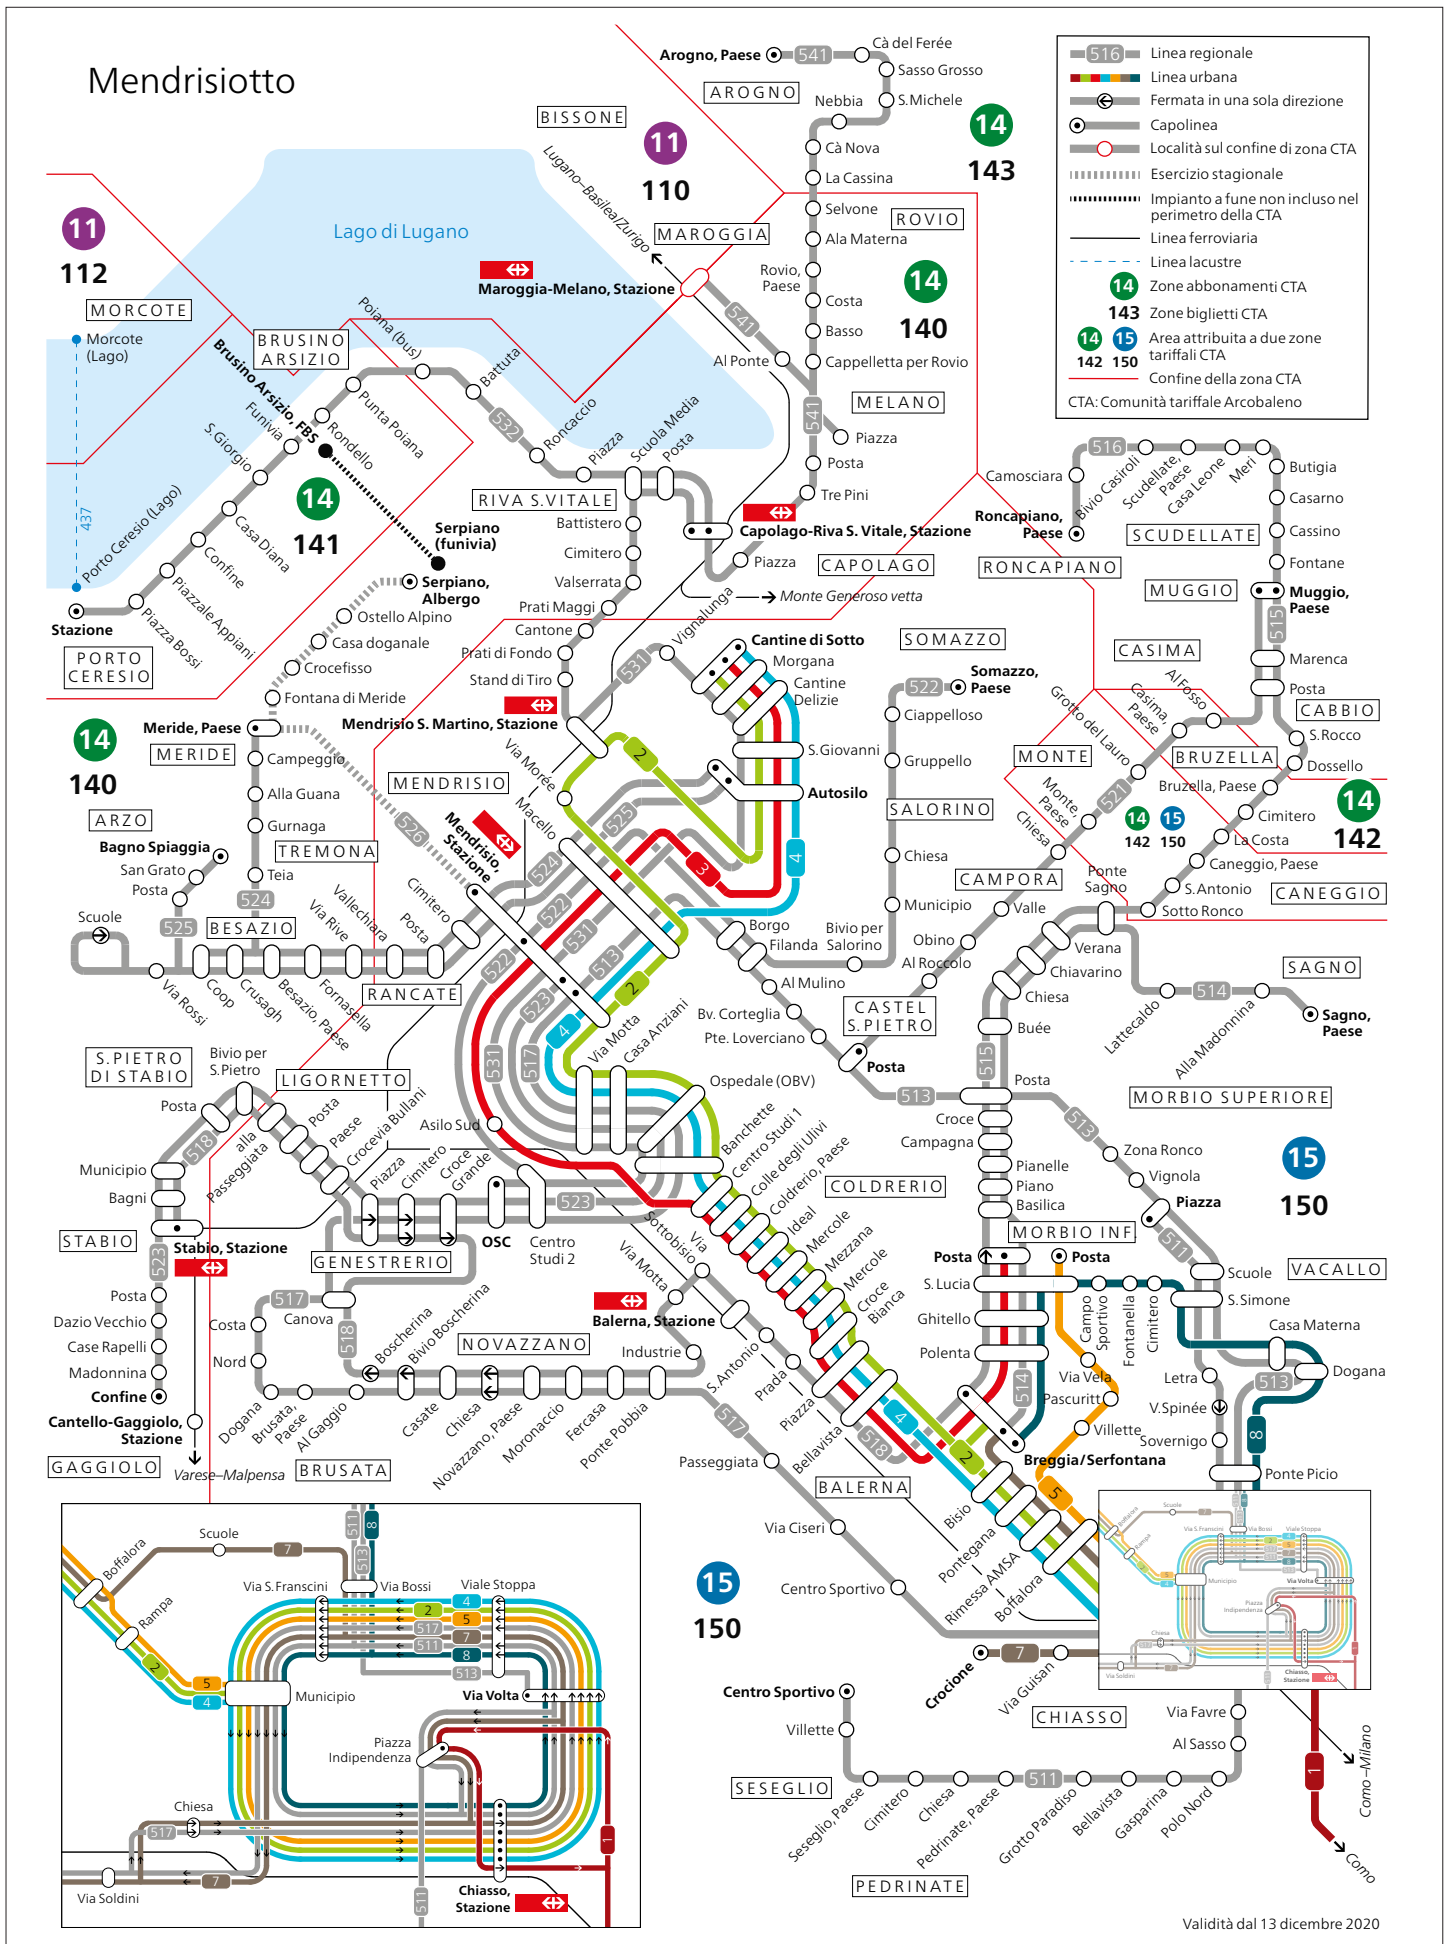

Liniennetz Bellinzona

Linienetz Lugano

Liniennetz Mendrisiotta

Validità dal 13 dicembre 2020

Zonenplan Region Ticino

Liniennetz Region Ticino Süd

Liniennetz Region Ticino Nord

Linienetz Alta Leventina

Linienetz Capriasca

Capriasca

# Carena e Robasacco

Validità dal 13 dicembre 2020

Liniennetz Gambarogno

Linienetz Lugano Süd

Linienetz Malcantone Ost und Nord

Malcantone (Est e Nord)

Validità dal 13 dicembre 2020

Validità dal 13 dicembre 2020

Linienetz Media Leventina

Media Leventina

**120** Linea regionali/transfrontaliera

**↔** Fermata in una sola direzione

**○** Capolinea

**○** Località sul confine di zona CTA

**⋯** Esercizio stagionale