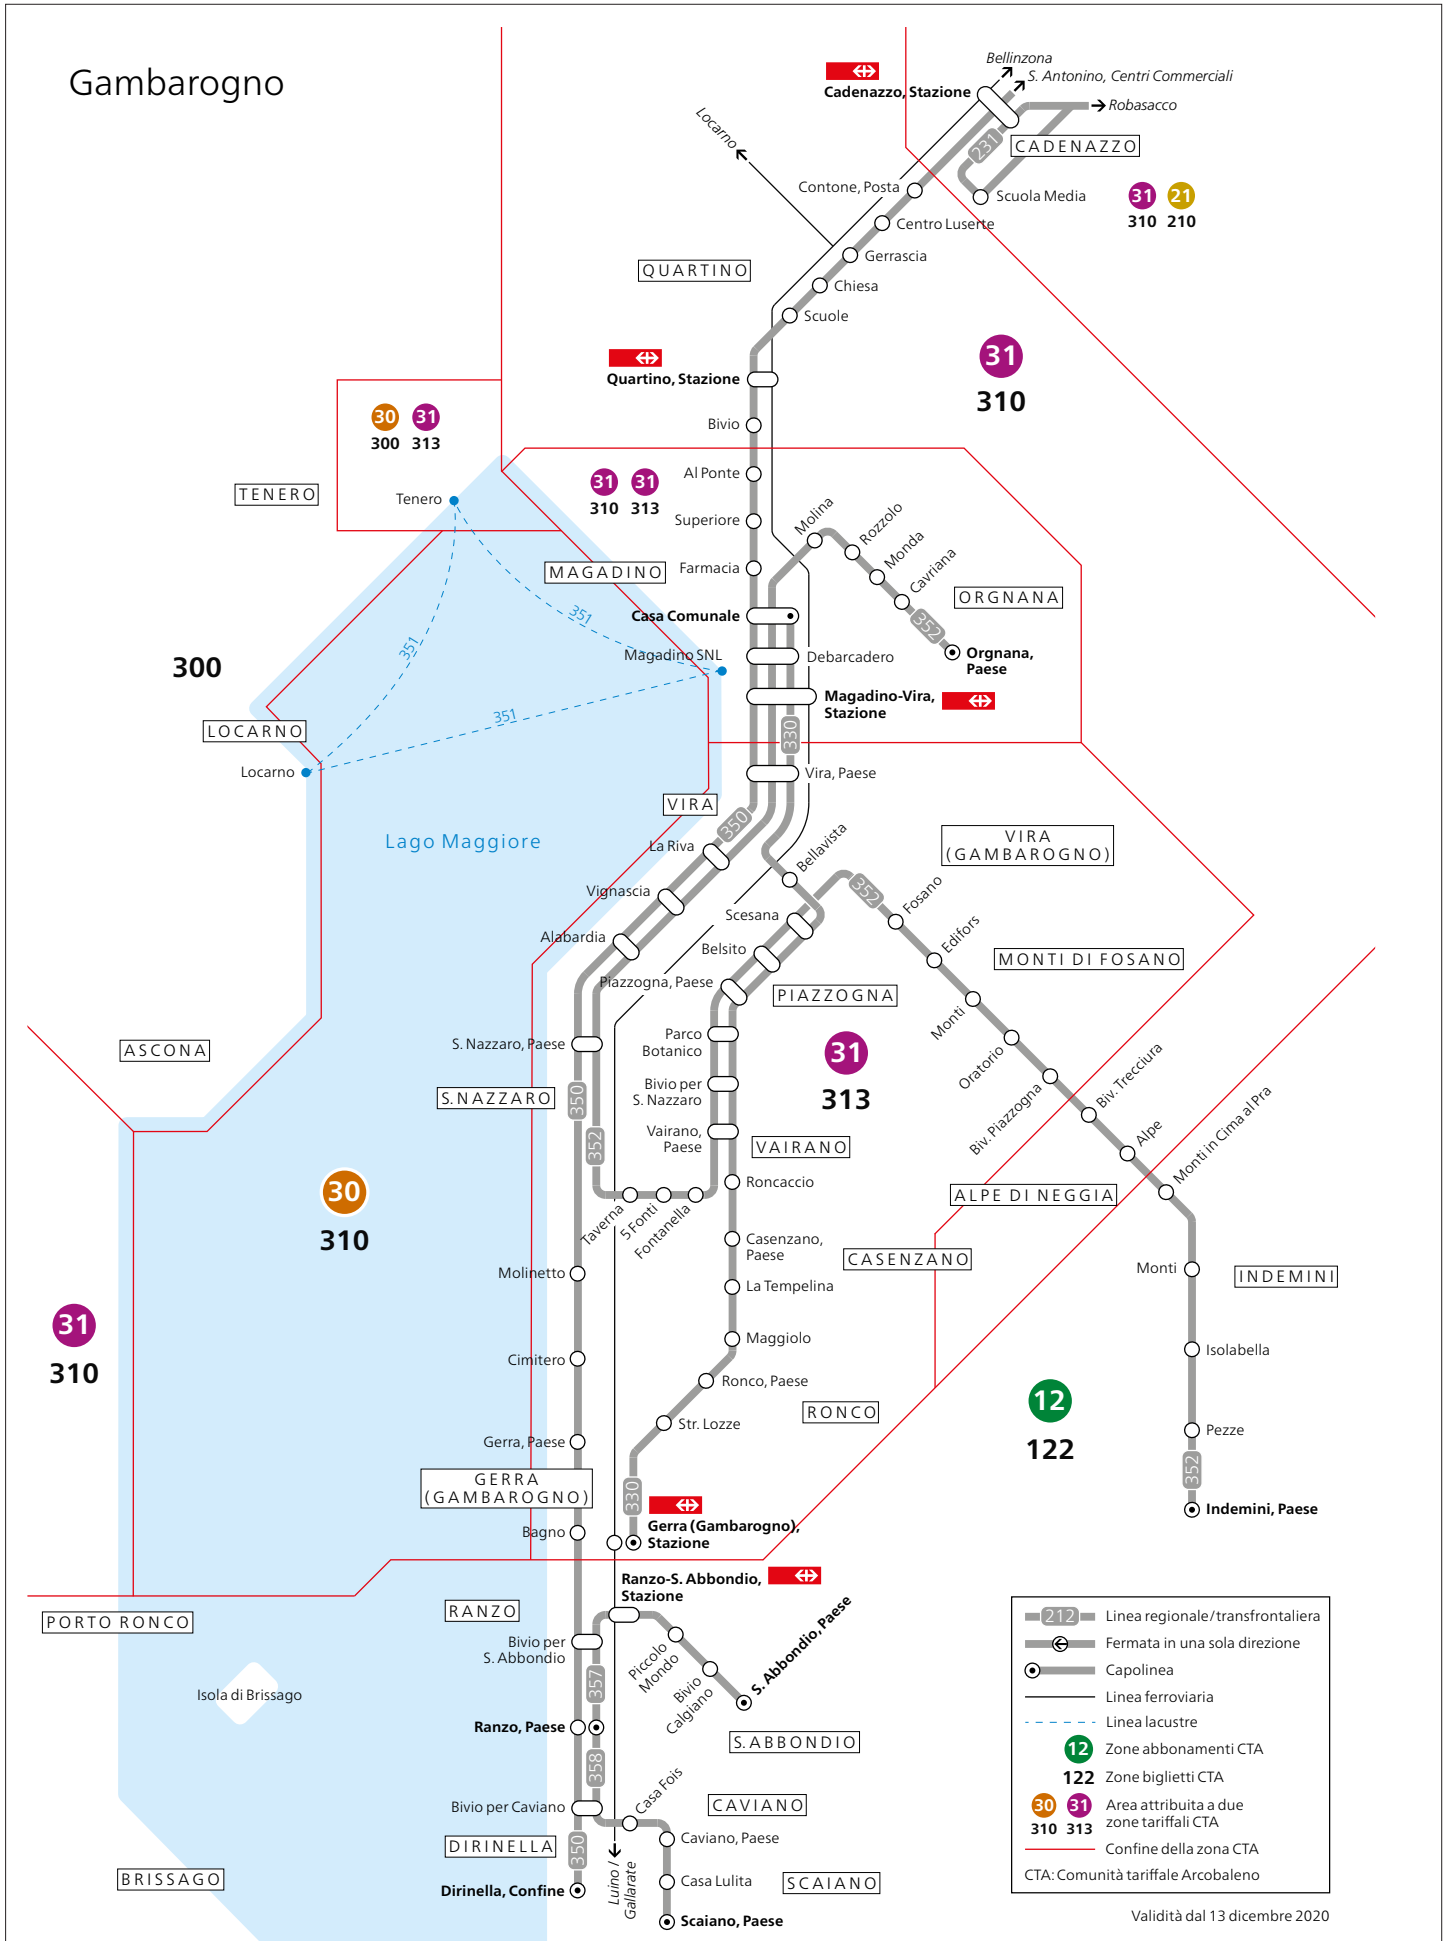

Linienetz Capriasca

Capriasca

# Carena e Robasacco

Validità dal 13 dicembre 2020

Liniennetz Gambarogno

Linienetz Lugano Süd

Linienetz Malcantone Ost und Nord

Malcantone (Est e Nord)

Validità dal 13 dicembre 2020

# Malcantone (Ovest e Sud)

	Linea regionale
	Capolinea
	Linea ferroviaria
	Impianto a fune non incluso nel perimetro della CTA
	Zone abbonamenti CTA
	Zone biglietti CTA
	Area attribuita a due zone tariffali CTA
	Confine della zona CTA
CTA: Comunità tariffale Arcobaleno	

Validità dal 13 dicembre 2020

Linienetz Media Leventina

Media Leventina

**120** Linea regionali/transfrontaliera

**↔** Fermata in una sola direzione

**○** Capolinea

**○** Località sul confine di zona CTA

**⋯** Esercizio stagionale