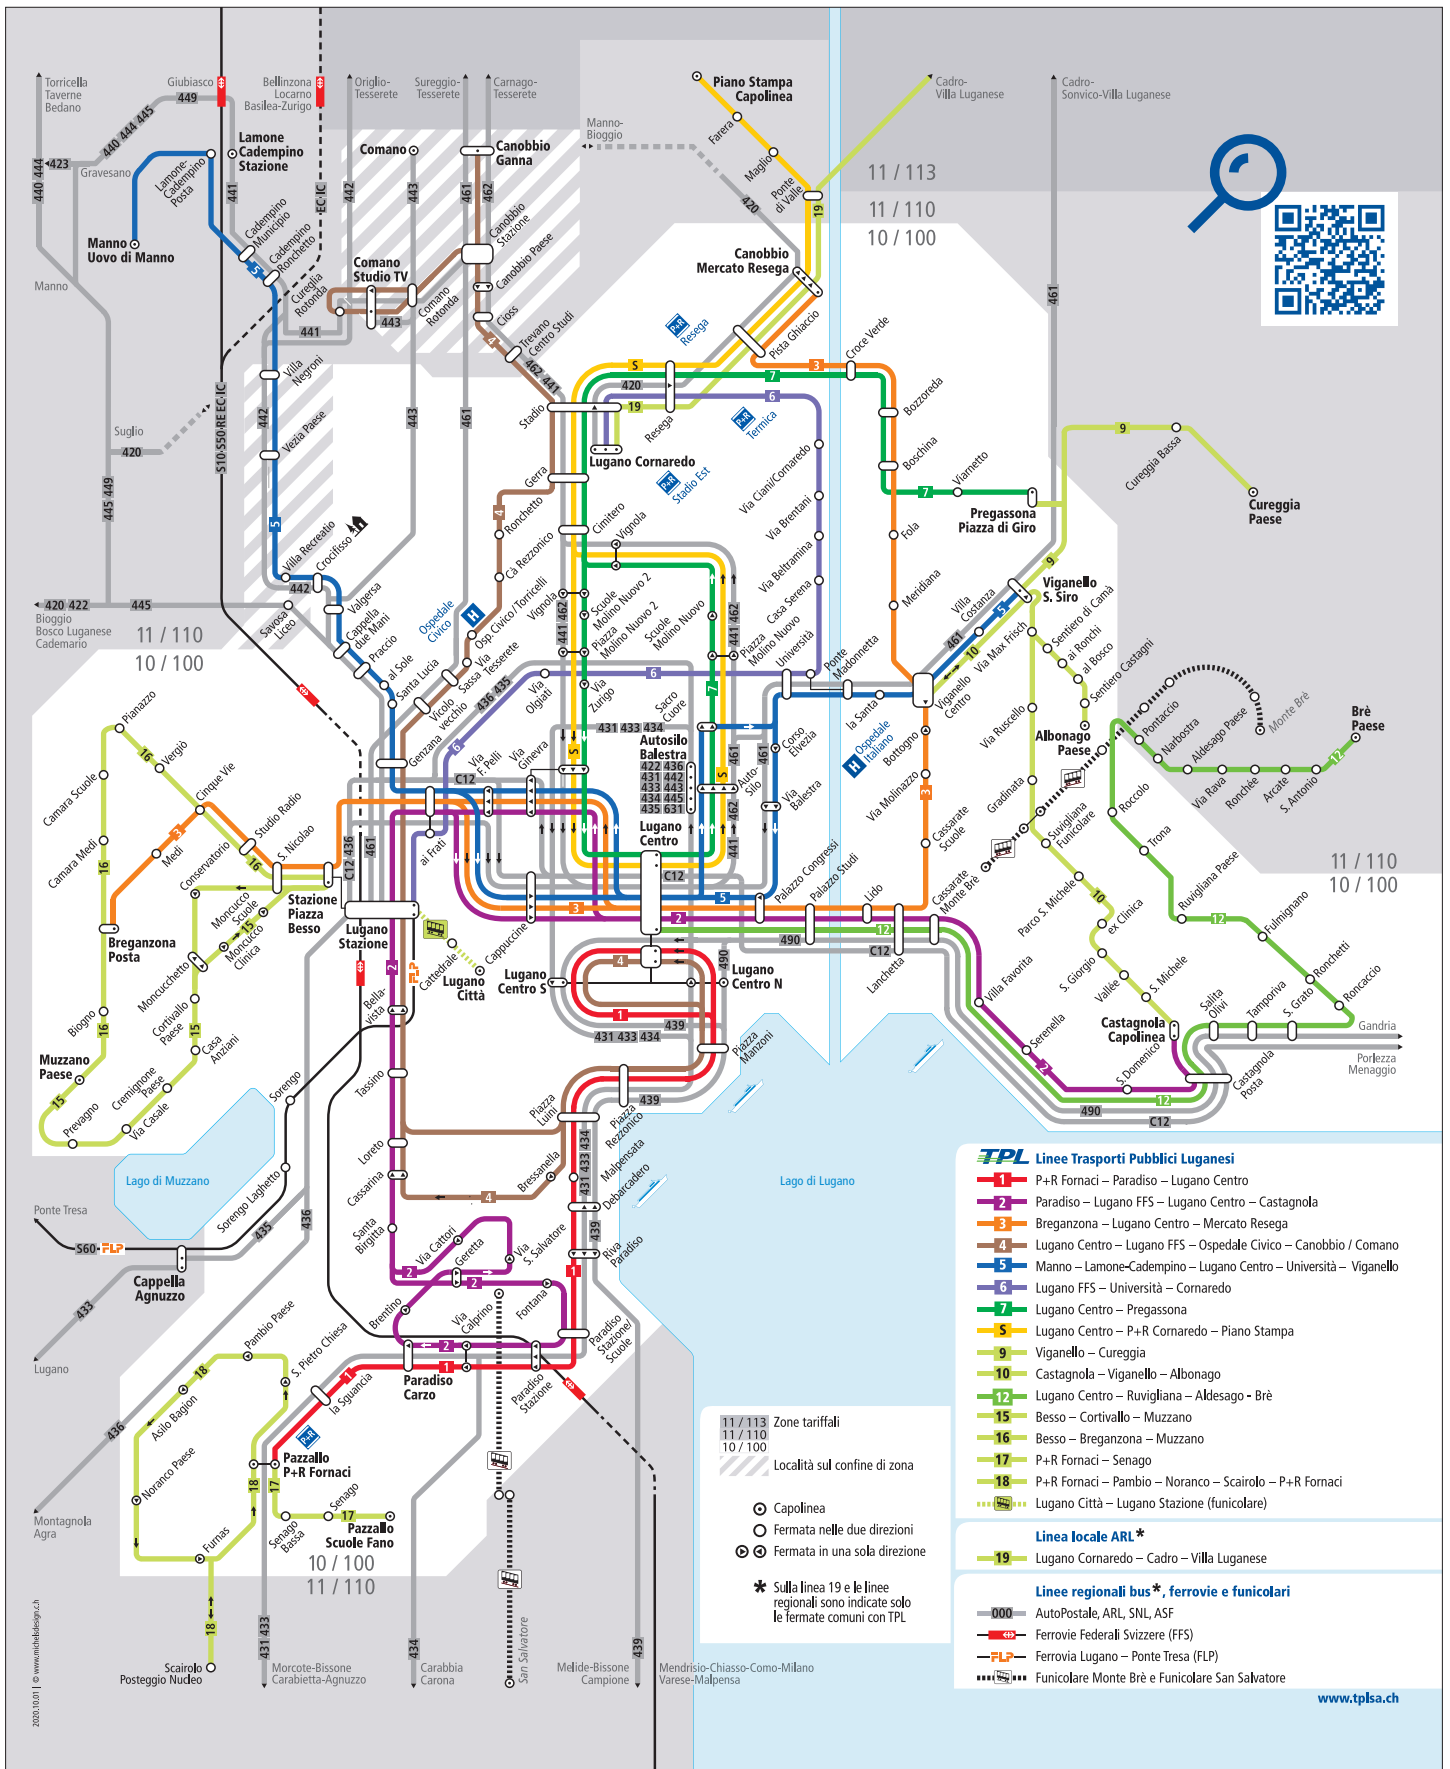

Liniennetz Bellinzona

Linienetz Lugano

Liniennetz Mendrisiotta

Validità dal 13 dicembre 2020

Zonenplan Region Ticino

Liniennetz Region Ticino Süd

Liniennetz Region Ticino Nord

Linienetz Alta Leventina

# Carena e Robasacco

Validità dal 13 dicembre 2020

Liniennetz Gambarogno

Linienetz Lugano Süd

Linienetz Malcantone Ost und Nord

Malcantone (Est e Nord)

Validità dal 13 dicembre 2020

# Malcantone (Ovest e Sud)

	Linea regionale
	Capolinea
	Linea ferroviaria
	Impianto a fune non incluso nel perimetro della CTA
	Zone abbonamenti CTA
	Zone biglietti CTA
	Area attribuita a due zone tariffali CTA
	Confine della zona CTA
CTA: Comunità tariffale Arcobaleno	

Validità dal 13 dicembre 2020

Linienetz Media Leventina

Media Leventina

**120** Linea regionali/transfrontaliera

**↔** Fermata in una sola direzione

**○** Capolinea

**○** Località sul confine di zona CTA

**⋯** Esercizio stagionale