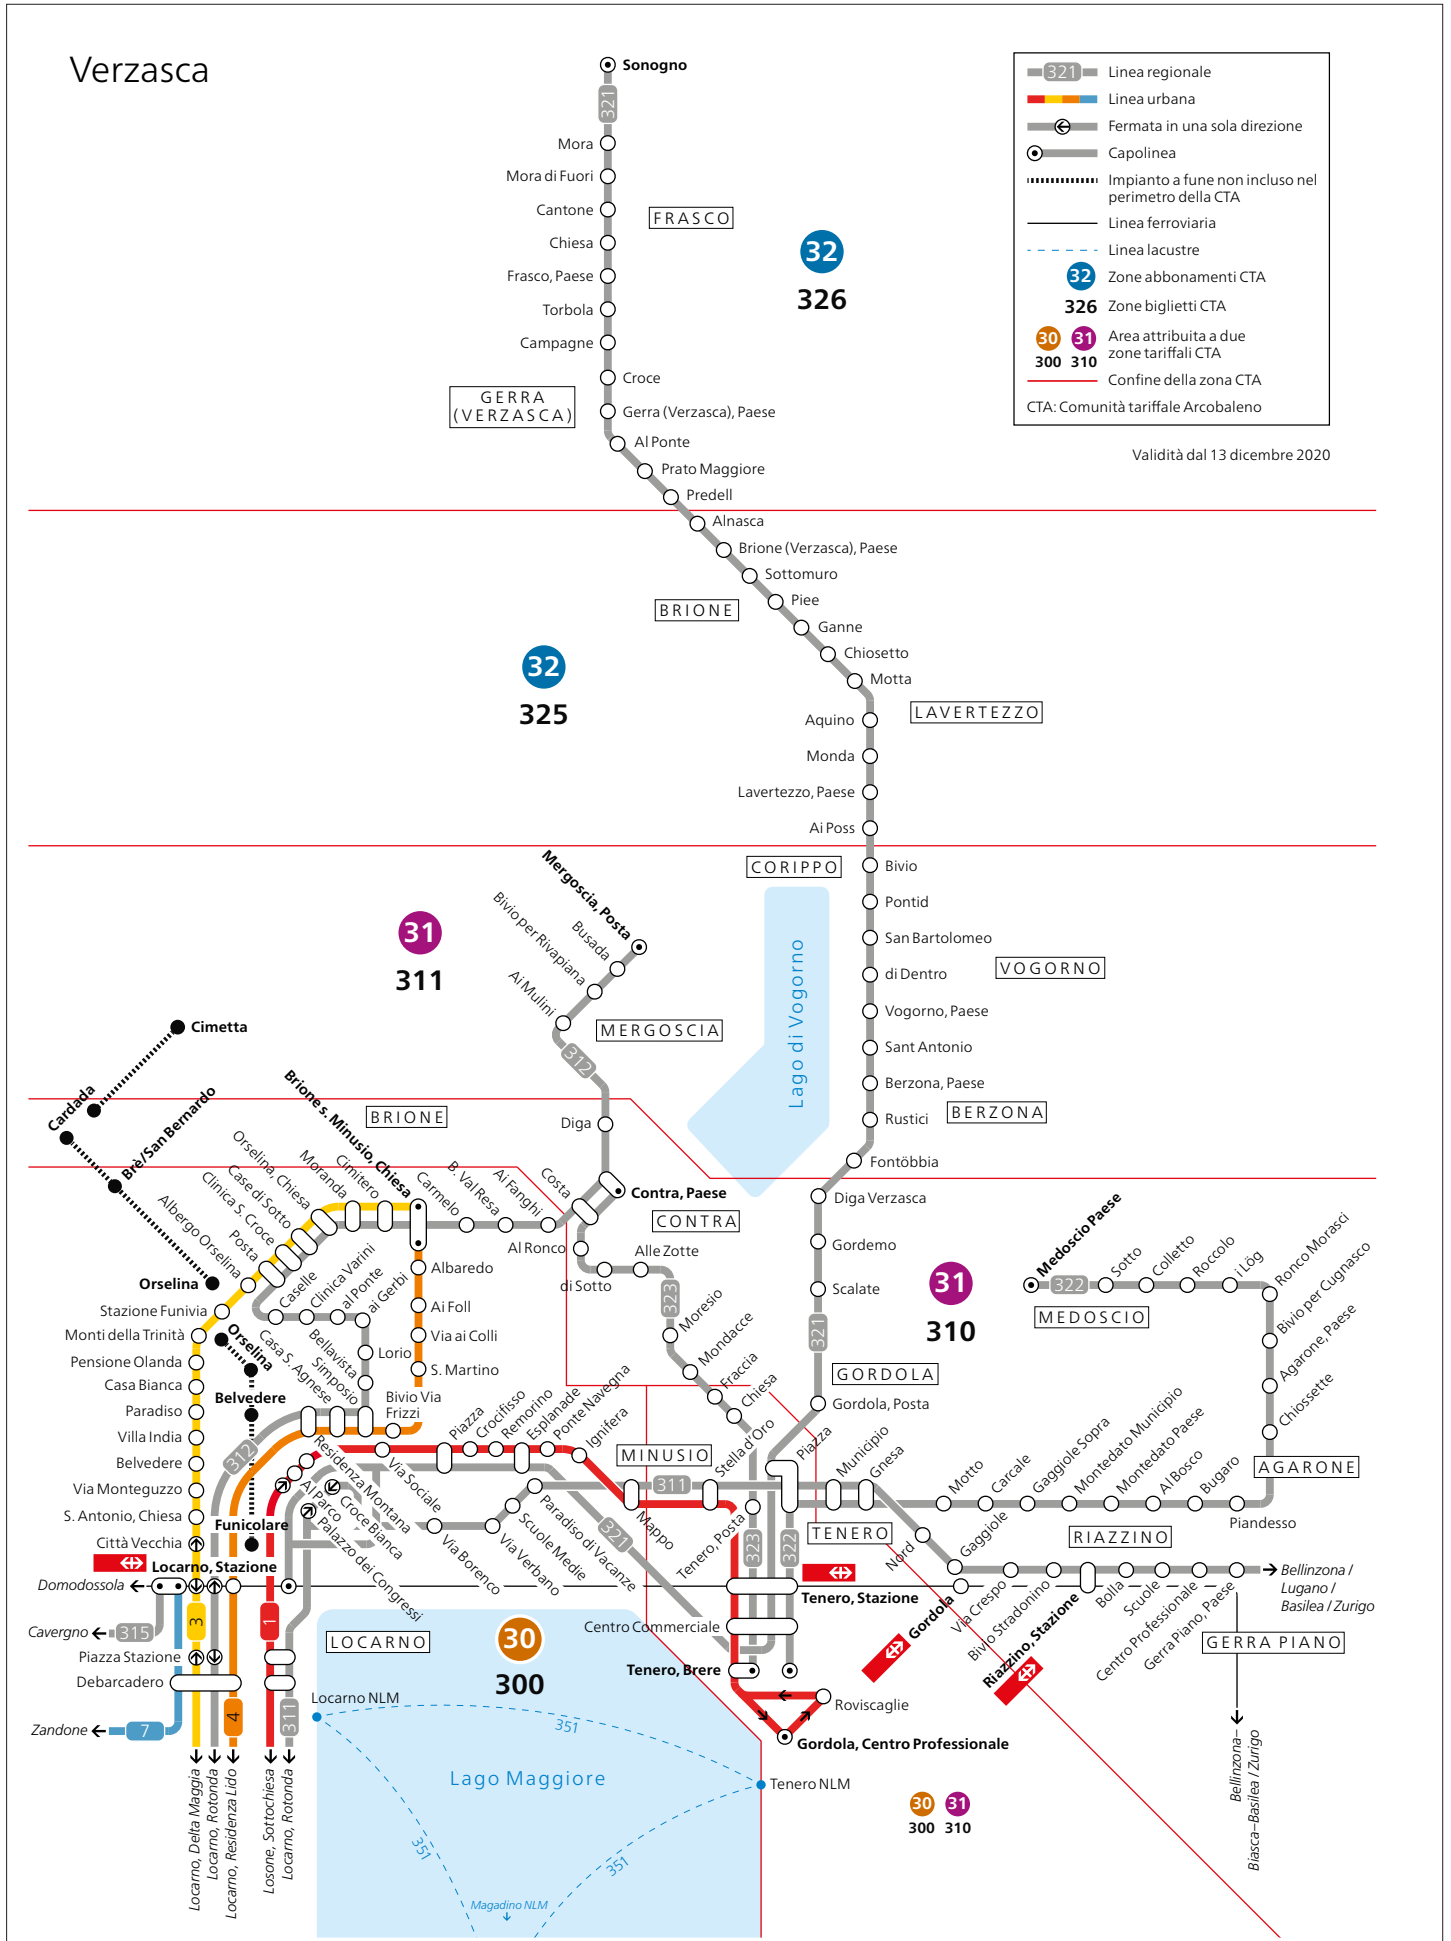

# Carena e Robasacco

Validità dal 13 dicembre 2020

Liniennetz Gambarogno

Linienetz Lugano Süd

Linienetz Malcantone Ost und Nord

Malcantone (Est e Nord)

Validità dal 13 dicembre 2020

# Malcantone (Ovest e Sud)

	Linea regionale
	Capolinea
	Linea ferroviaria
	Impianto a fune non incluso nel perimetro della CTA
	Zone abbonamenti CTA
	Zone biglietti CTA
	Area attribuita a due zone tariffali CTA
	Confine della zona CTA
CTA: Comunità tariffale Arcobaleno	

Validità dal 13 dicembre 2020

Linienetz Media Leventina

Media Leventina

**120** Linea regionali/transfrontaliera

**↔** Fermata in una sola direzione

**○** Capolinea

**○** Località sul confine di zona CTA

**⋯** Esercizio stagionale

CTA: Comunità tariffale Arcobaleno

Validità dal 13 dicembre 2020

Liniennetz Verzasca

Verzasca

Validità dal 13 dicembre 2020