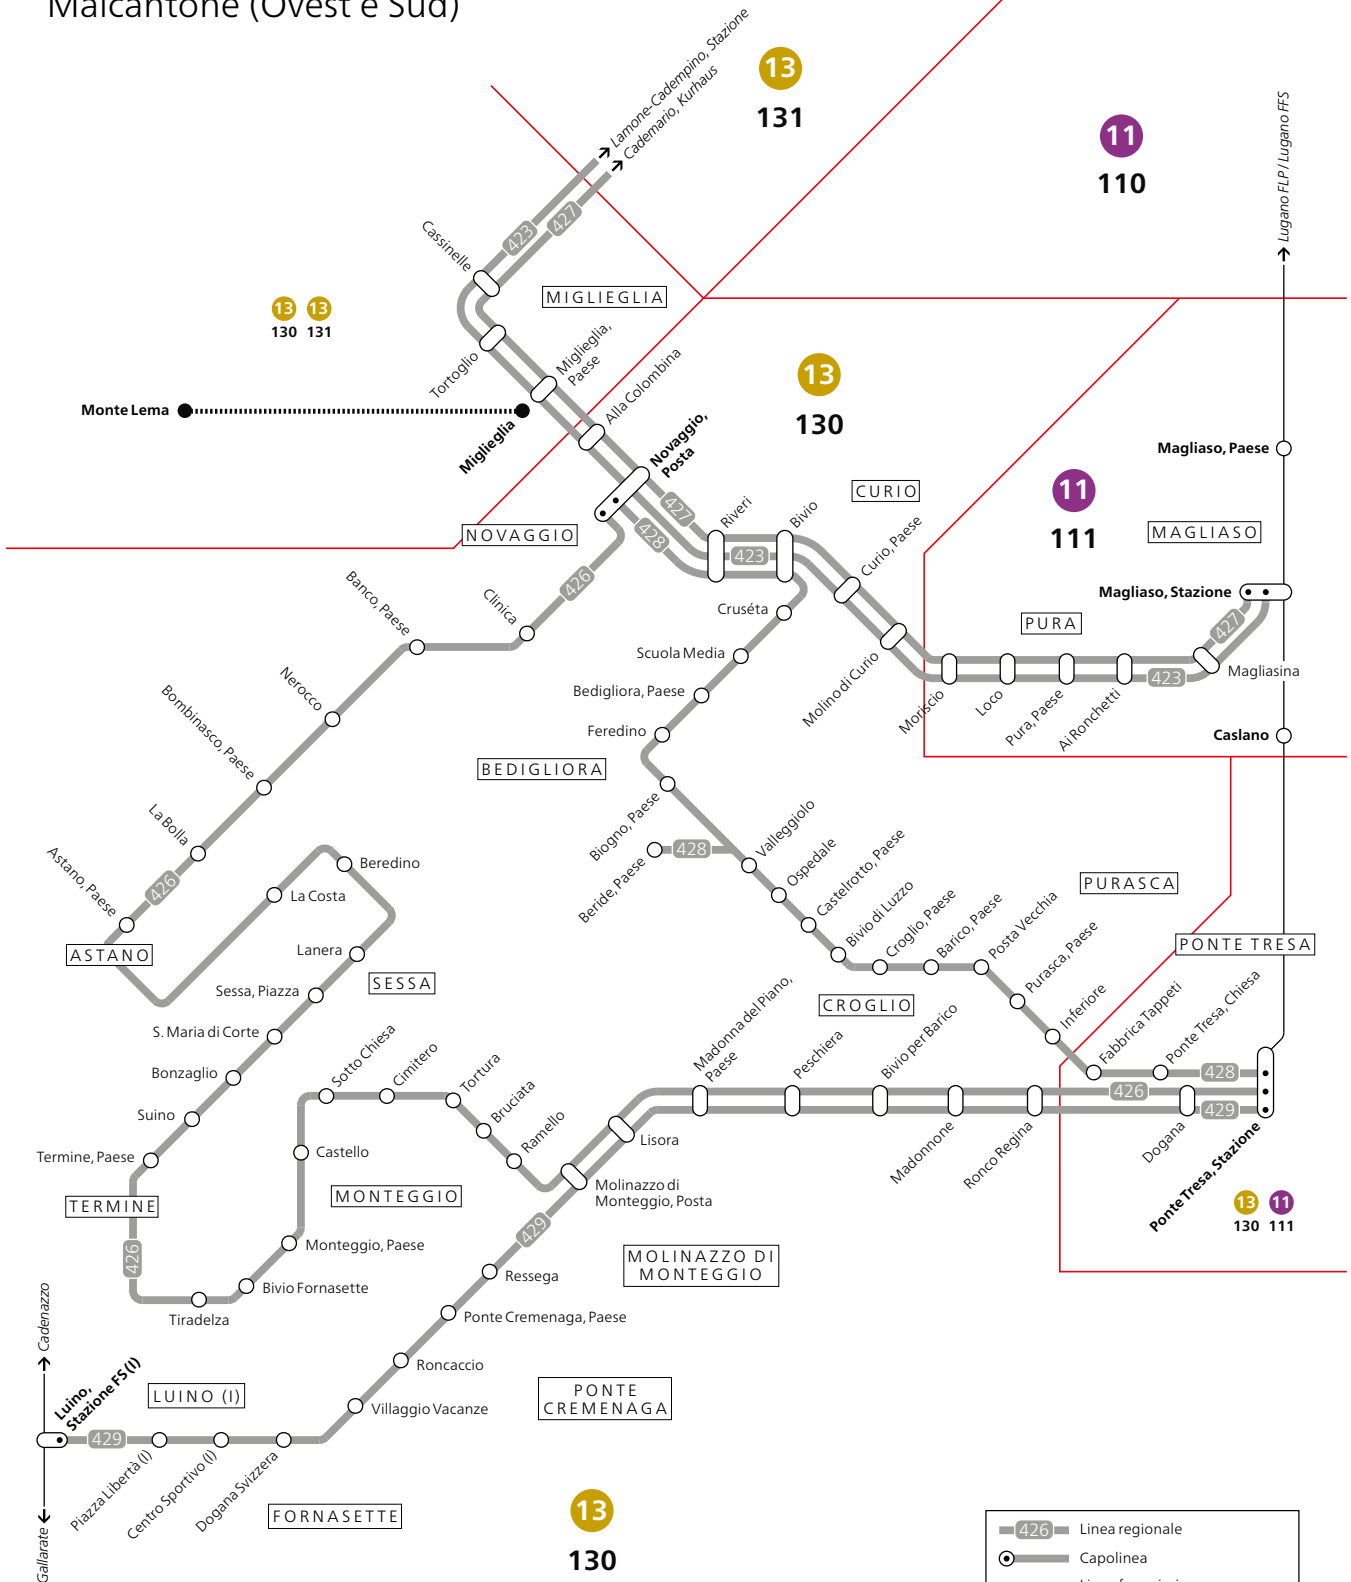

Linienetz Capriasca

Capriasca

# Carena e Robasacco

Validità dal 13 dicembre 2020

Liniennetz Gambarogno

Linienetz Lugano Süd

Linienetz Malcantone Ost und Nord

Malcantone (Est e Nord)

Validità dal 13 dicembre 2020

# Malcantone (Ovest e Sud)

	Linea regionale
	Capolinea
	Linea ferroviaria
	Impianto a fune non incluso nel perimetro della CTA
	Zone abbonamenti CTA
	Zone biglietti CTA
	Area attribuita a due zone tariffali CTA
	Confine della zona CTA
CTA: Comunità tariffale Arcobaleno	

Validità dal 13 dicembre 2020

Linienetz Media Leventina

Media Leventina

**120** Linea regionali/transfrontaliera

**↔** Fermata in una sola direzione

**○** Capolinea

**○** Località sul confine di zona CTA

**⋯** Esercizio stagionale