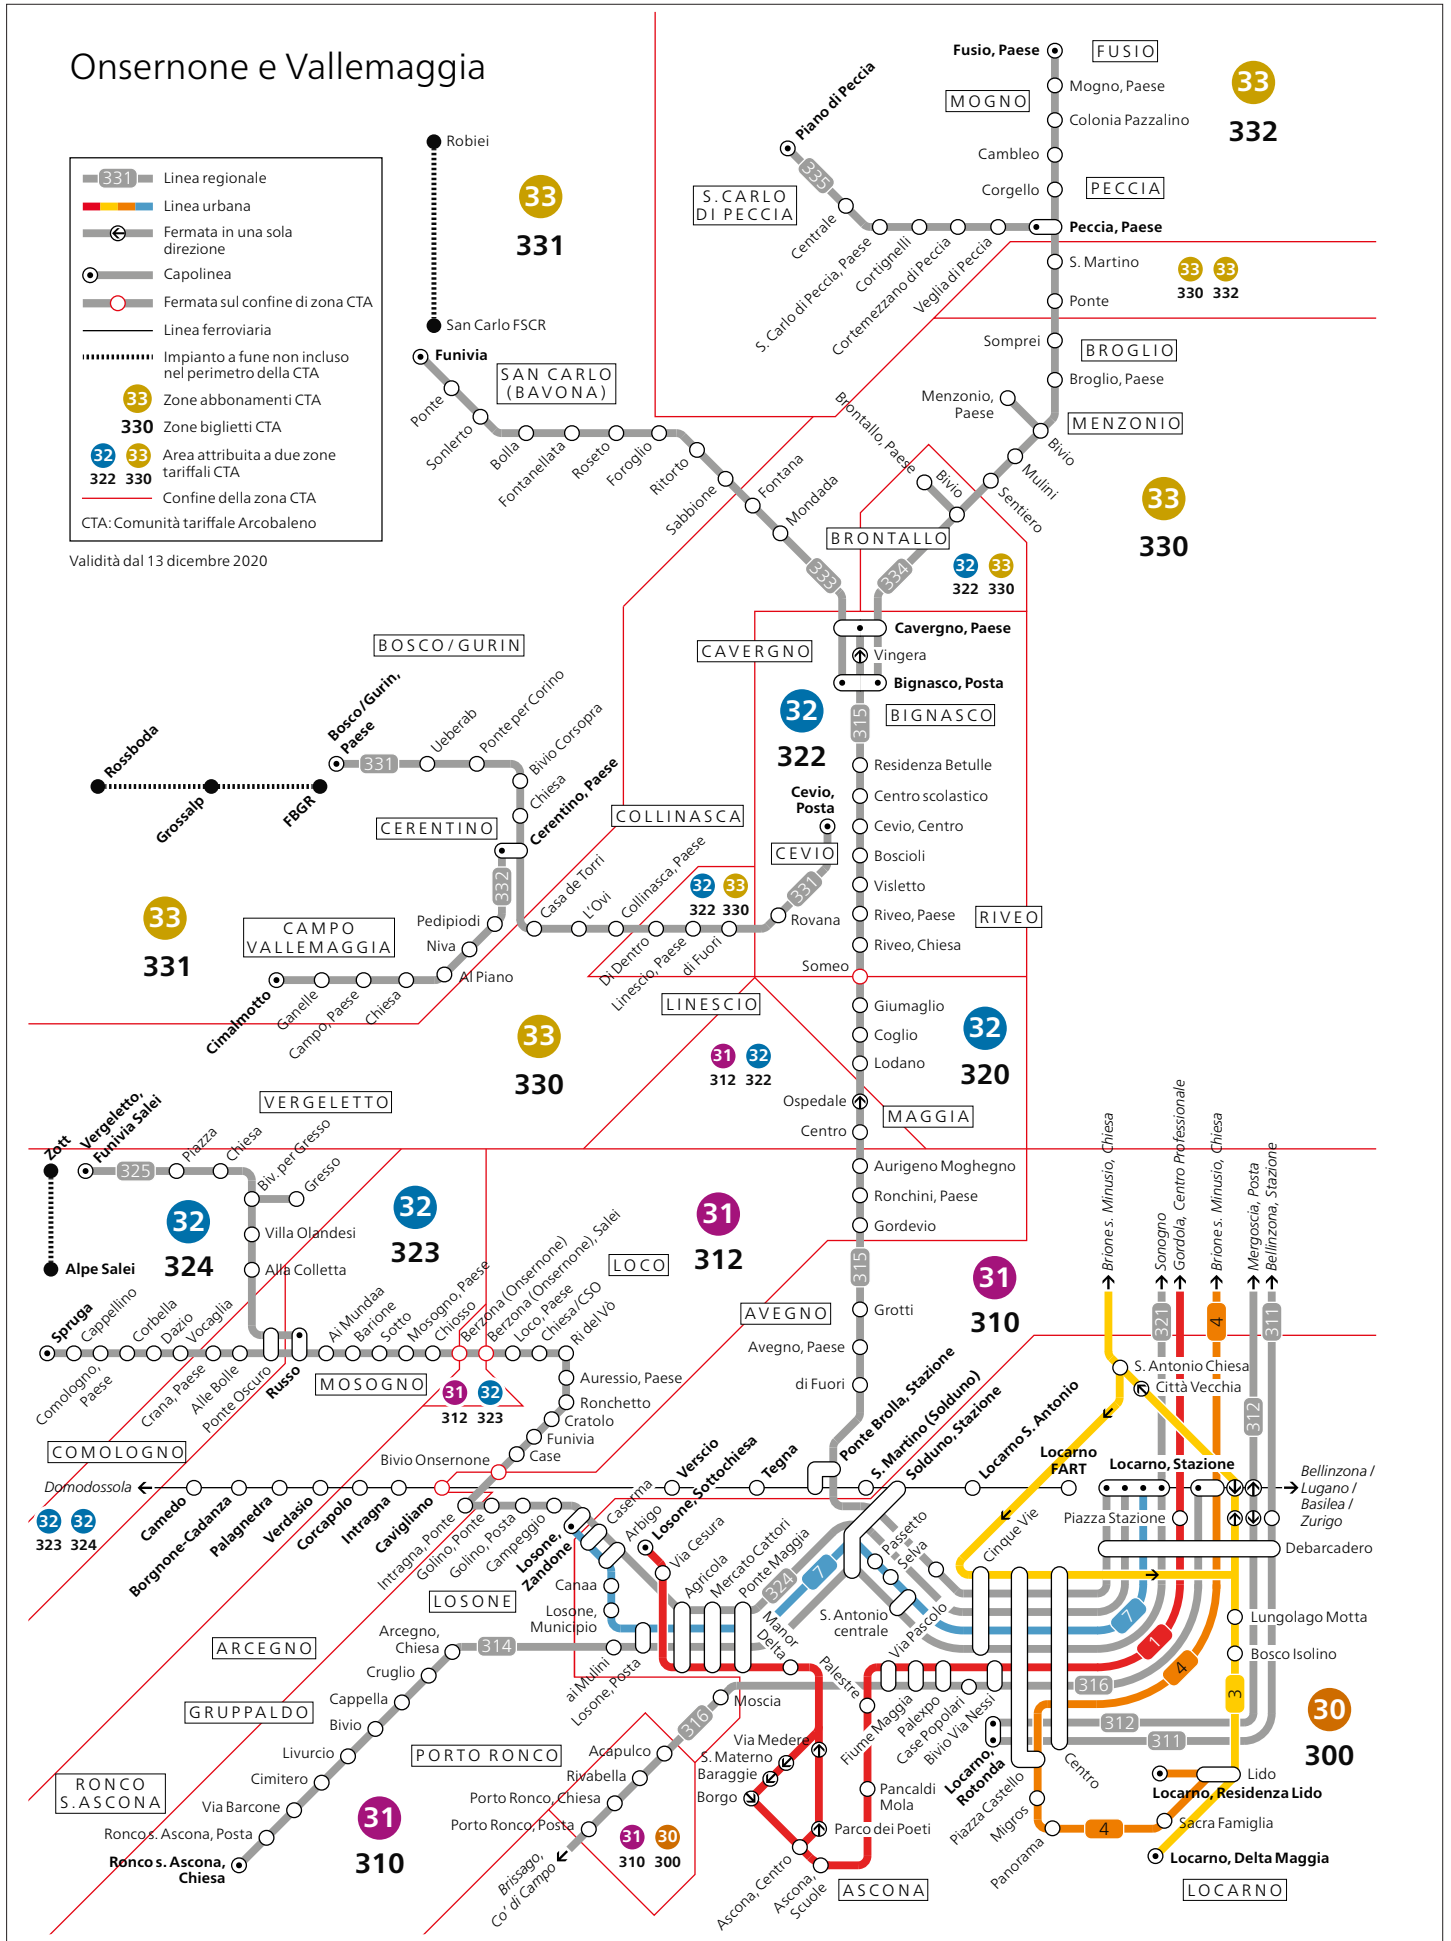

Linienetz Onsernone und Vallemaggia

Onsernone e Vallemaggia

331 Linea regionale
330 Linea urbana
Ferma in una sola direzione
Capolinea
Ferma sul confine di zona CTA
Linea ferroviaria
Impianto a fune non incluso nel perimetro della CTA
Zone abbonamenti CTA
330 Zone biglietti CTA
32 33 Area attribuita a due zone tariffali CTA
322 330 Confine della zona CTA
CTA: Comunità tariffale Arcobaleno

Validità dal 13 dicembre 2020