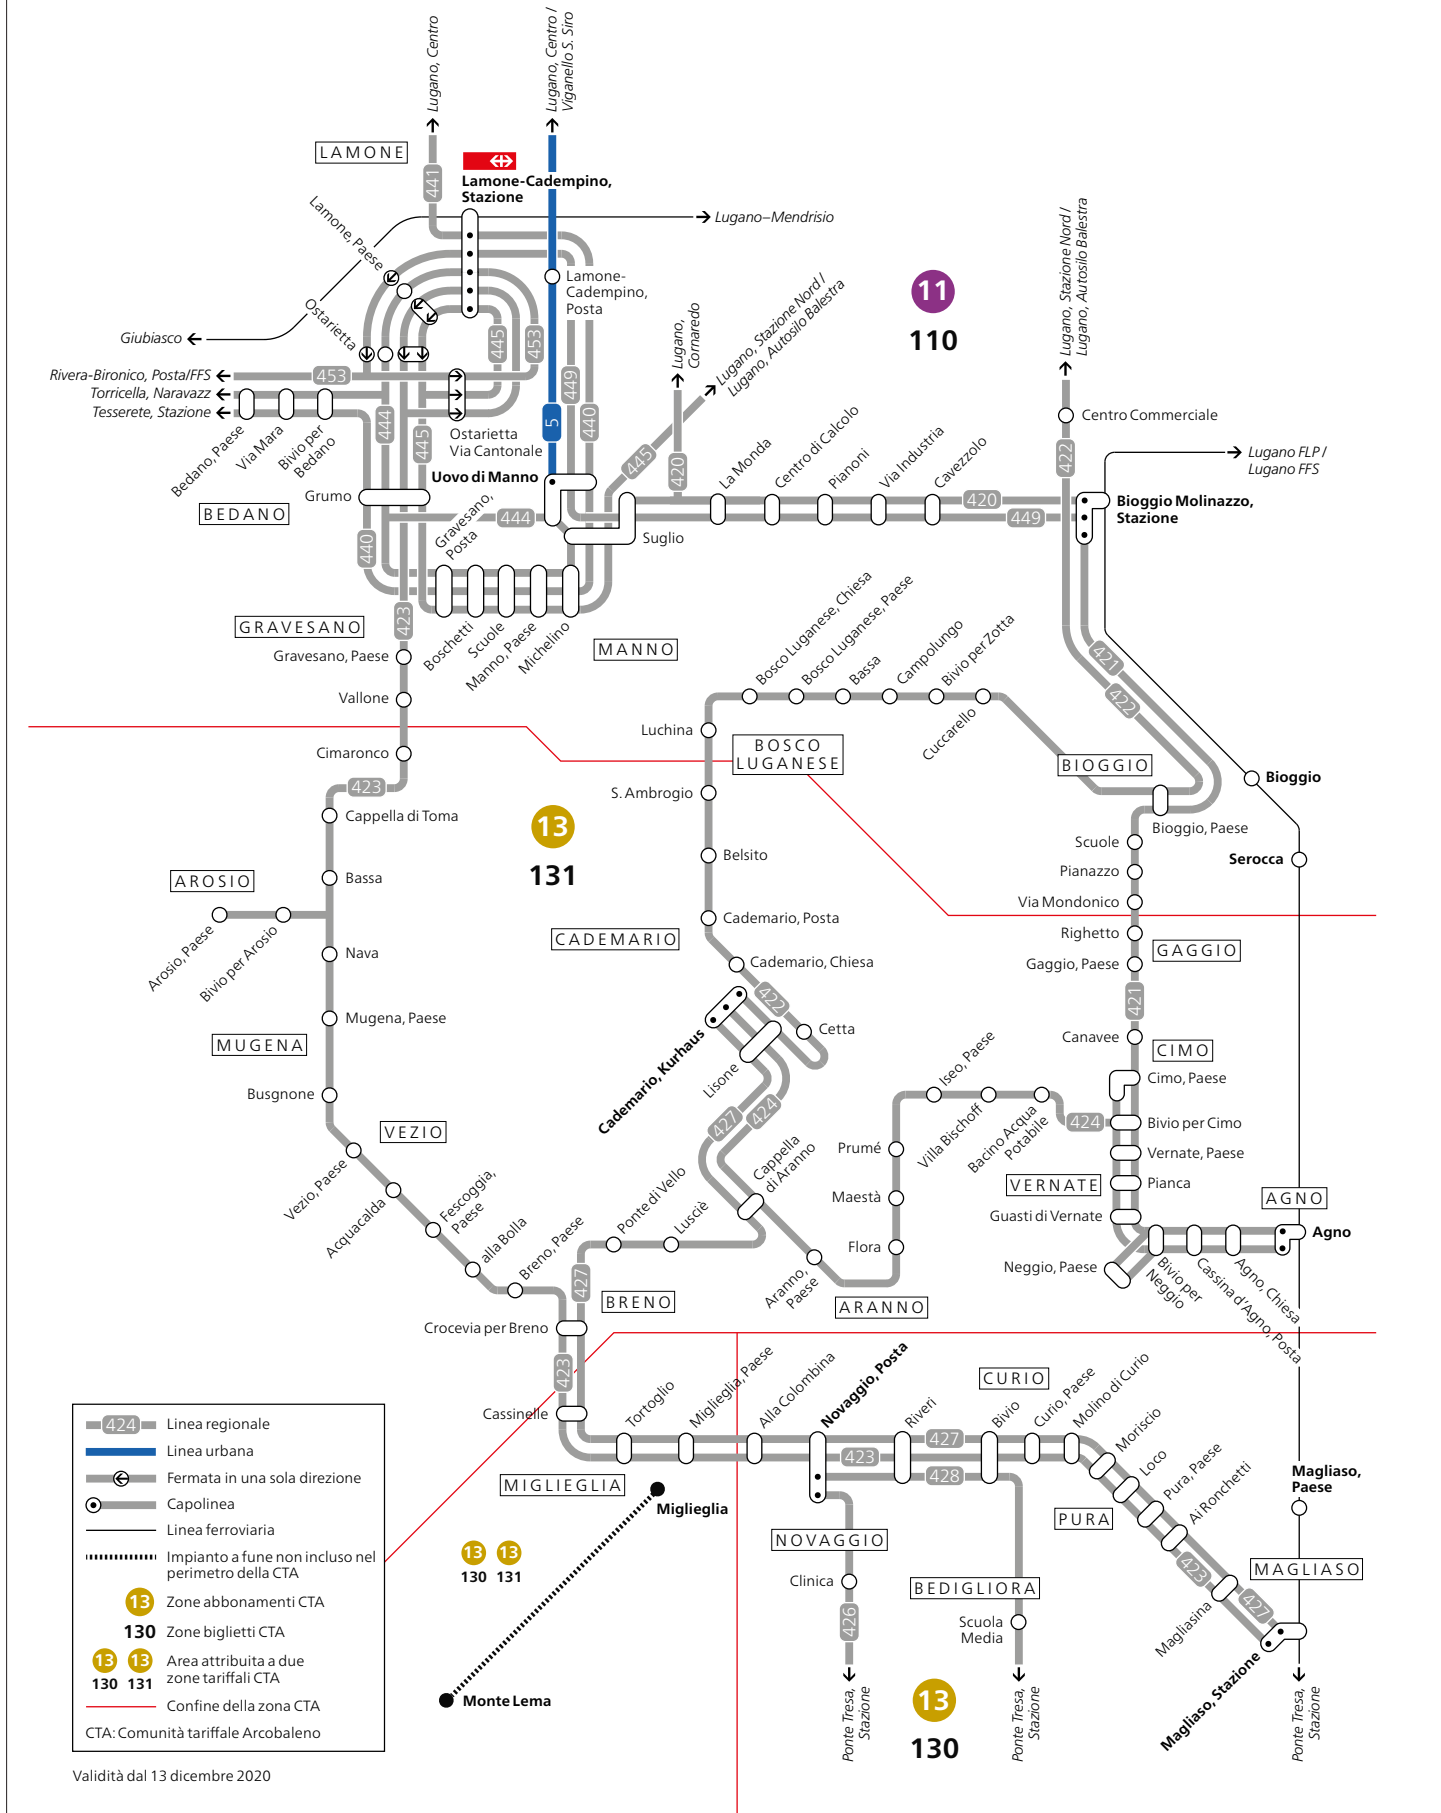

Linienetz Capriasca

Capriasca

# Carena e Robasacco

Validità dal 13 dicembre 2020

Liniennetz Gambarogno

Linienetz Lugano Süd

Linienetz Malcantone Ost und Nord

Malcantone (Est e Nord)

Validità dal 13 dicembre 2020

# Malcantone (Ovest e Sud)

	Linea regionale
	Capolinea
	Linea ferroviaria
	Impianto a fune non incluso nel perimetro della CTA
	Zone abbonamenti CTA
	Zone biglietti CTA
	Area attribuita a due zone tariffali CTA
	Confine della zona CTA
CTA: Comunità tariffale Arcobaleno	

Validità dal 13 dicembre 2020

Linienetz Media Leventina

Media Leventina

**120** Linea regionali/transfrontaliera

**↔** Fermata in una sola direzione

**○** Capolinea

**○** Località sul confine di zona CTA

**⋯** Esercizio stagionale