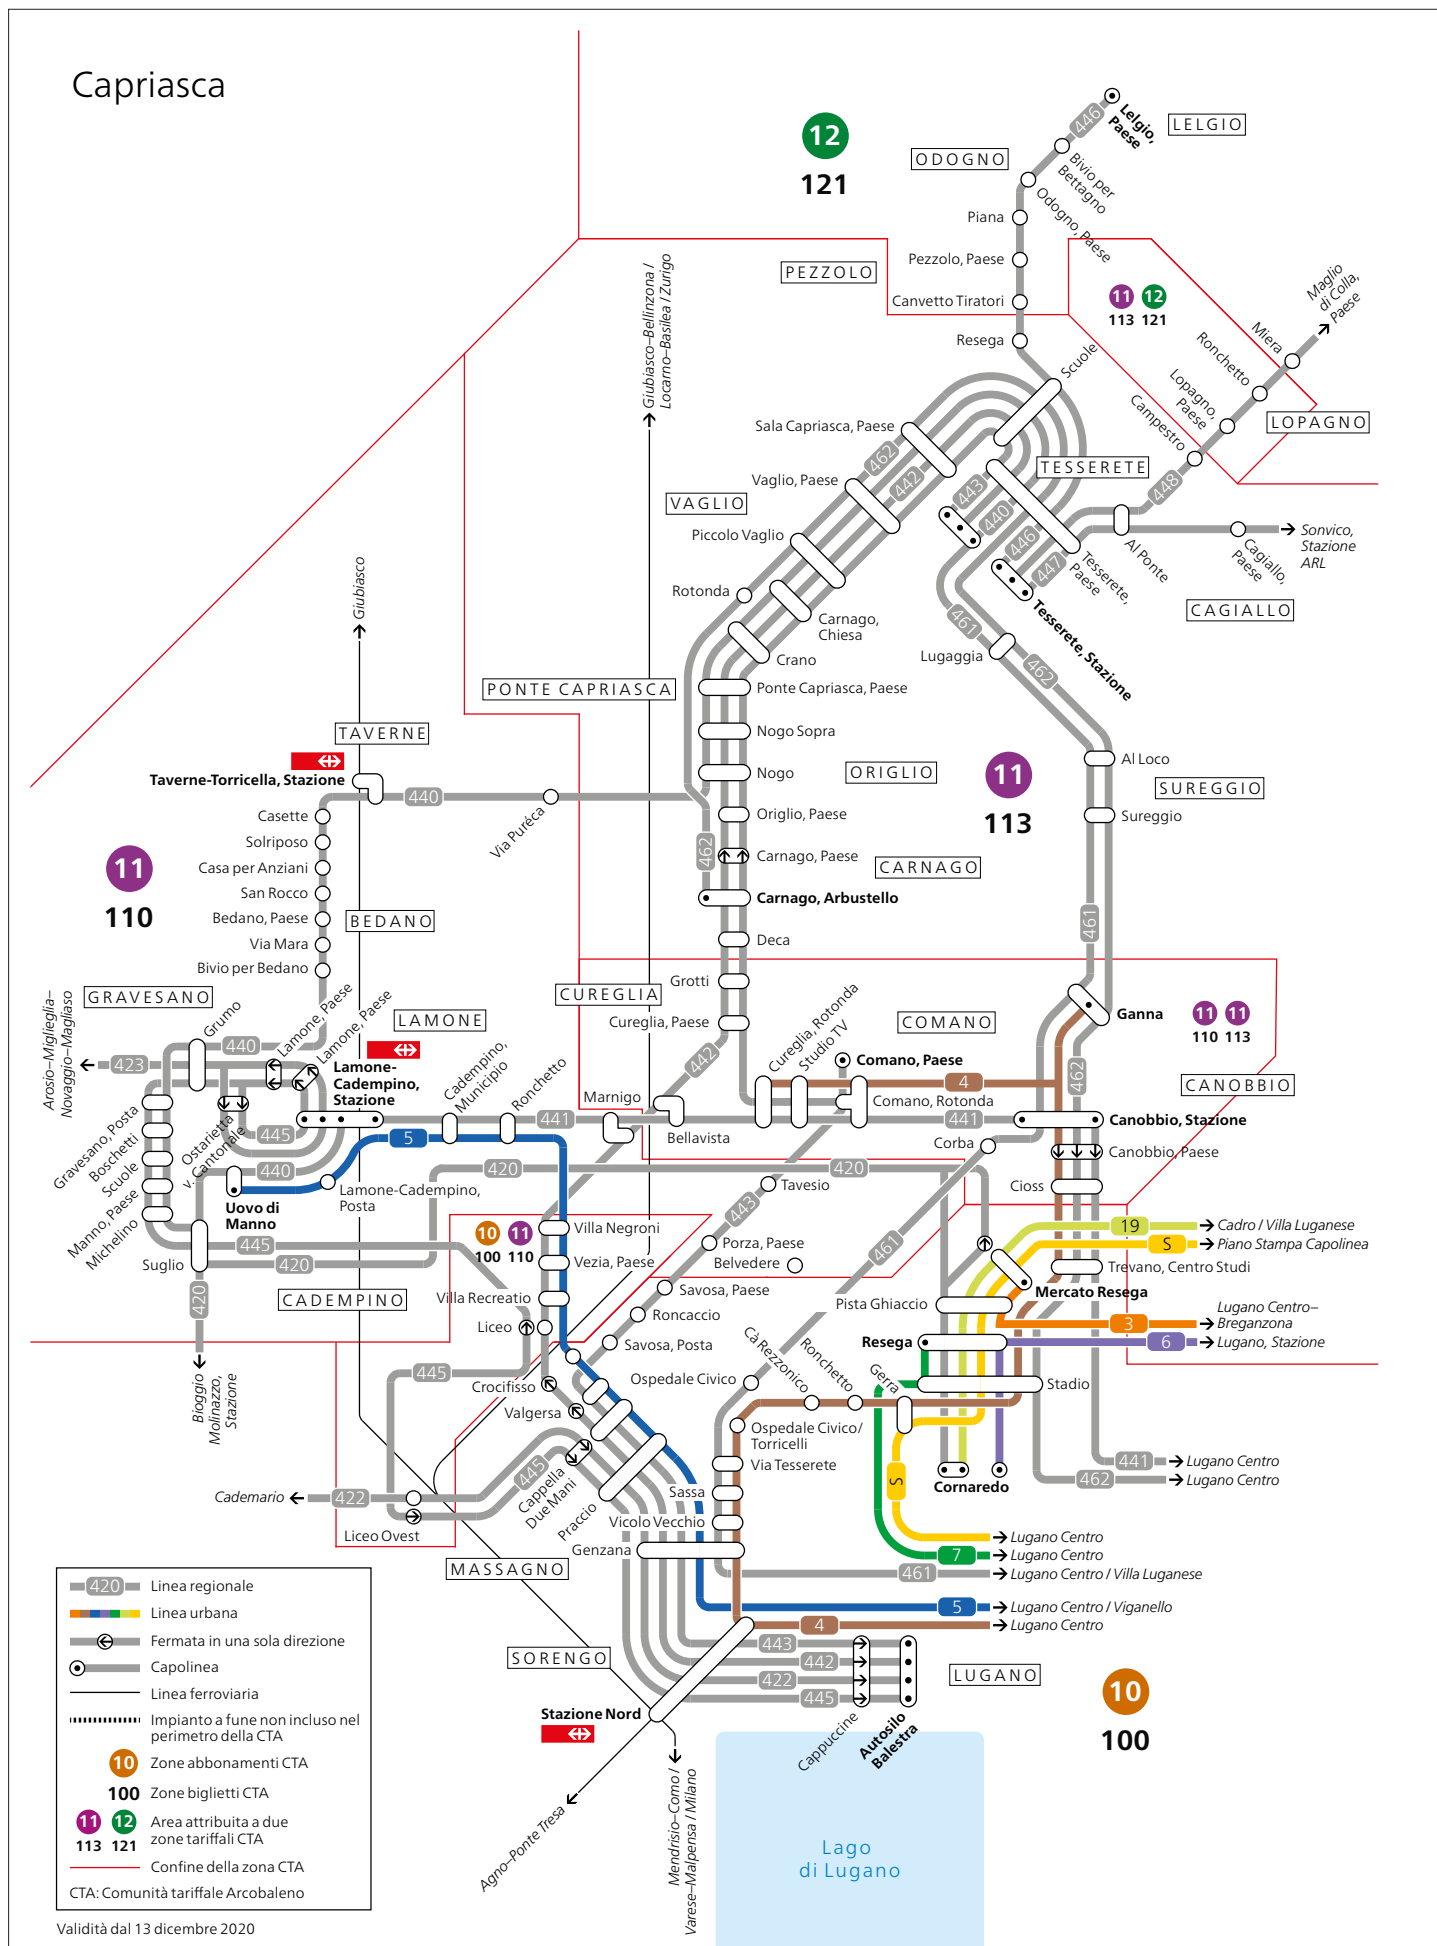

Liniennetz Bellinzona

Linienetz Lugano

Liniennetz Mendrisiotta

Validità dal 13 dicembre 2020

Zonenplan Region Ticino

Liniennetz Region Ticino Süd

Liniennetz Region Ticino Nord

Linienetz Alta Leventina

# Carena e Robasacco

Validità dal 13 dicembre 2020

Liniennetz Gambarogno

Linienetz Lugano Süd

Linienetz Malcantone Ost und Nord

Malcantone (Est e Nord)

Validità dal 13 dicembre 2020

# Malcantone (Ovest e Sud)

	Linea regionale
	Capolinea
	Linea ferroviaria
	Impianto a fune non incluso nel perimetro della CTA
	Zone abbonamenti CTA
	Zone biglietti CTA
	Area attribuita a due zone tariffali CTA
	Confine della zona CTA
CTA: Comunità tariffale Arcobaleno	

Validità dal 13 dicembre 2020

Linienetz Media Leventina

Media Leventina

**120** Linea regionali/transfrontaliera

**↔** Fermata in una sola direzione

**○** Capolinea

**○** Località sul confine di zona CTA

**⋯** Esercizio stagionale