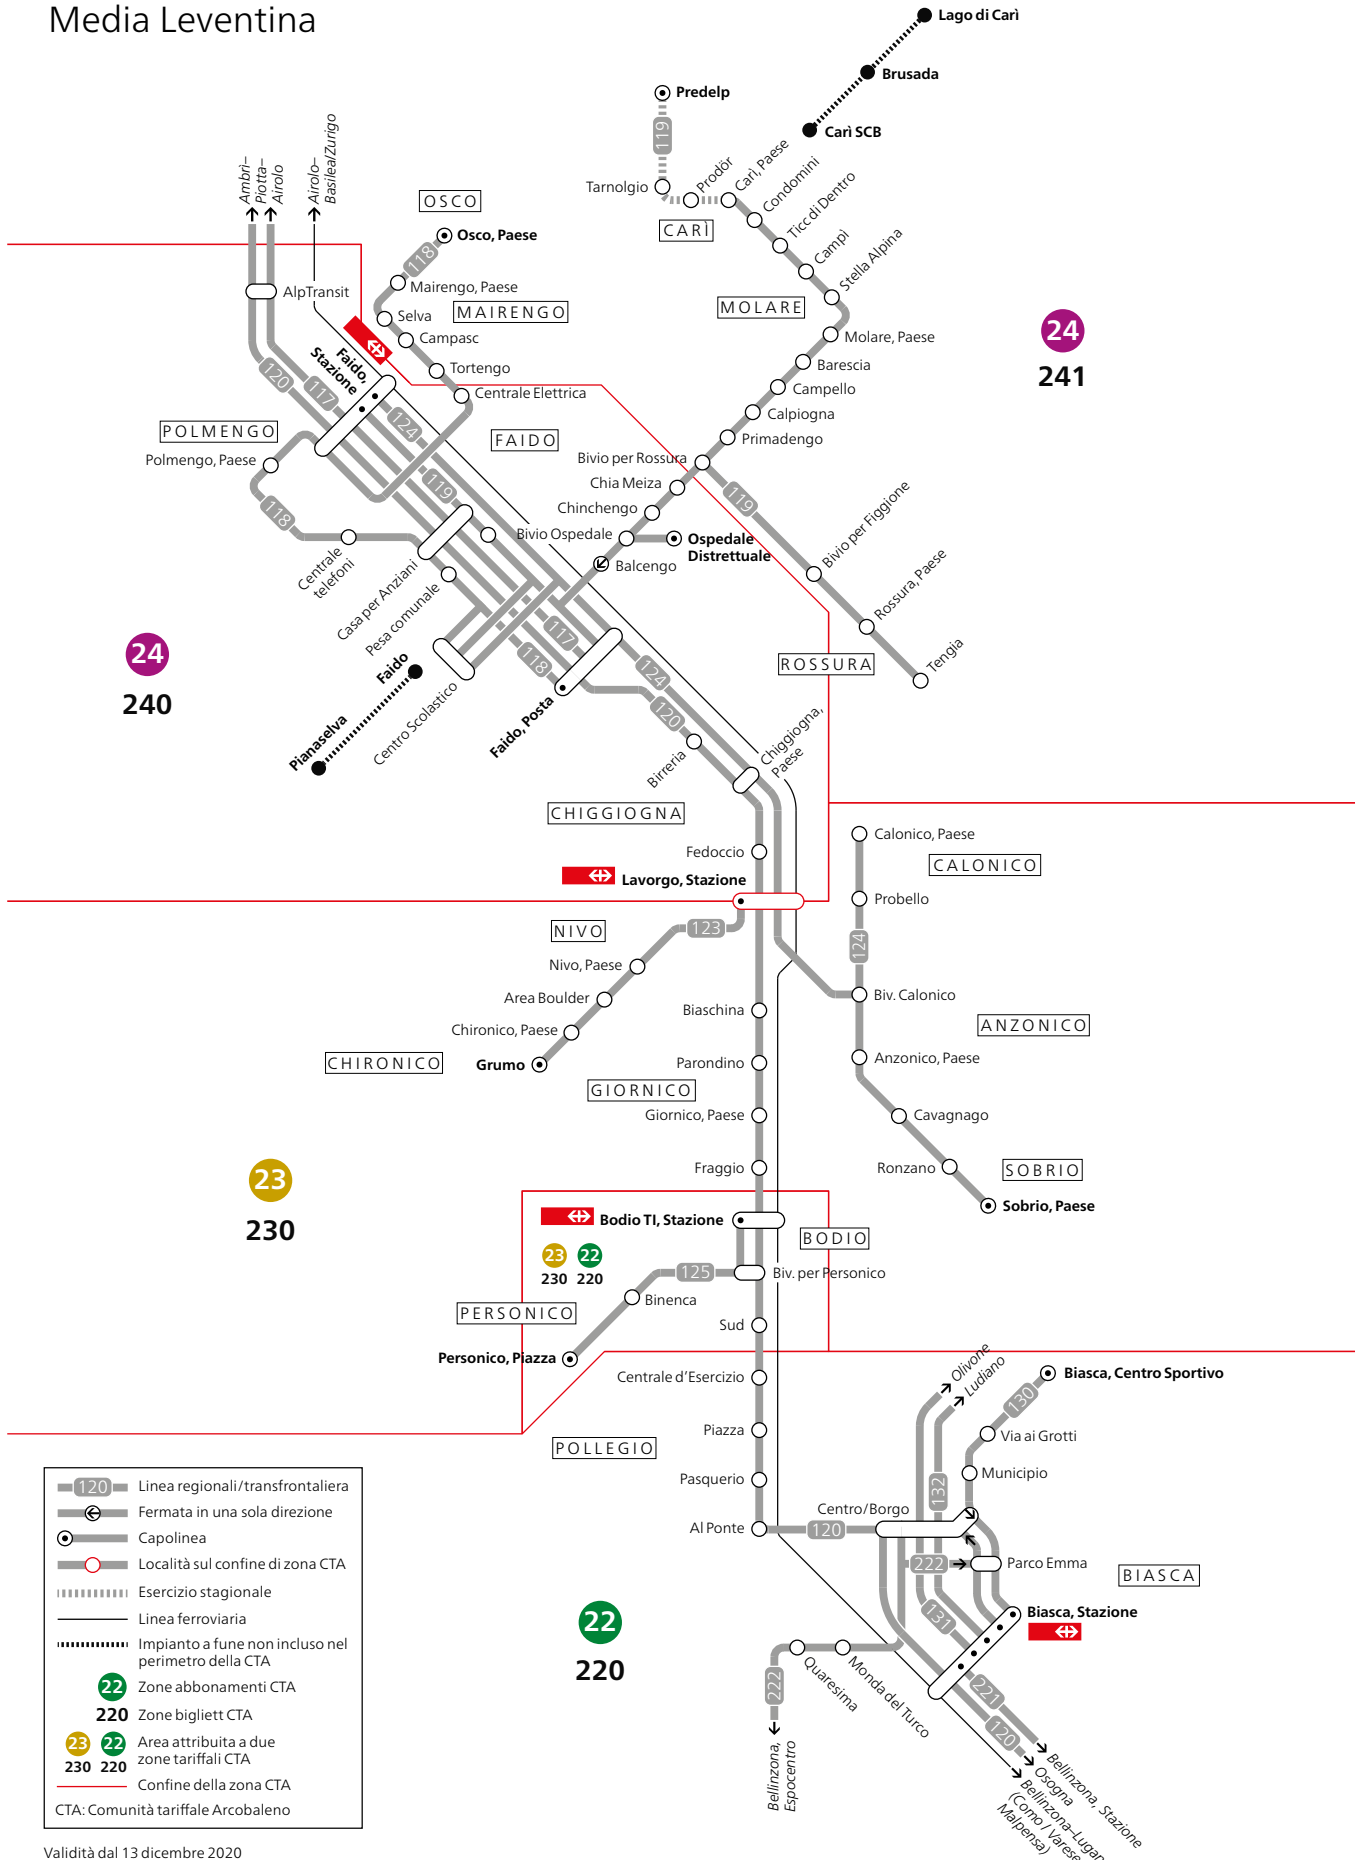

# Carena e Robasacco

Validità dal 13 dicembre 2020

Liniennetz Gambarogno

Linienetz Lugano Süd

Linienetz Malcantone Ost und Nord

Malcantone (Est e Nord)

Validità dal 13 dicembre 2020

# Malcantone (Ovest e Sud)

	Linea regionale
	Capolinea
	Linea ferroviaria
	Impianto a fune non incluso nel perimetro della CTA
	Zone abbonamenti CTA
	Zone biglietti CTA
	Area attribuita a due zone tariffali CTA
	Confine della zona CTA
CTA: Comunità tariffale Arcobaleno	

Validità dal 13 dicembre 2020

Linienetz Media Leventina

Media Leventina

**120** Linea regionali/transfrontaliera

**↔** Fermata in una sola direzione

**○** Capolinea

**○** Località sul confine di zona CTA

**⋯** Esercizio stagionale

**—** Linea ferroviaria

**⋯** Impianto a fune non incluso nel perimetro della CTA

**22** Zone abbonamenti CTA

**220** Zone biglietti CTA

**23 22** Area attribuita a due zone tariffali CTA

**230 220** Confine della zona CTA