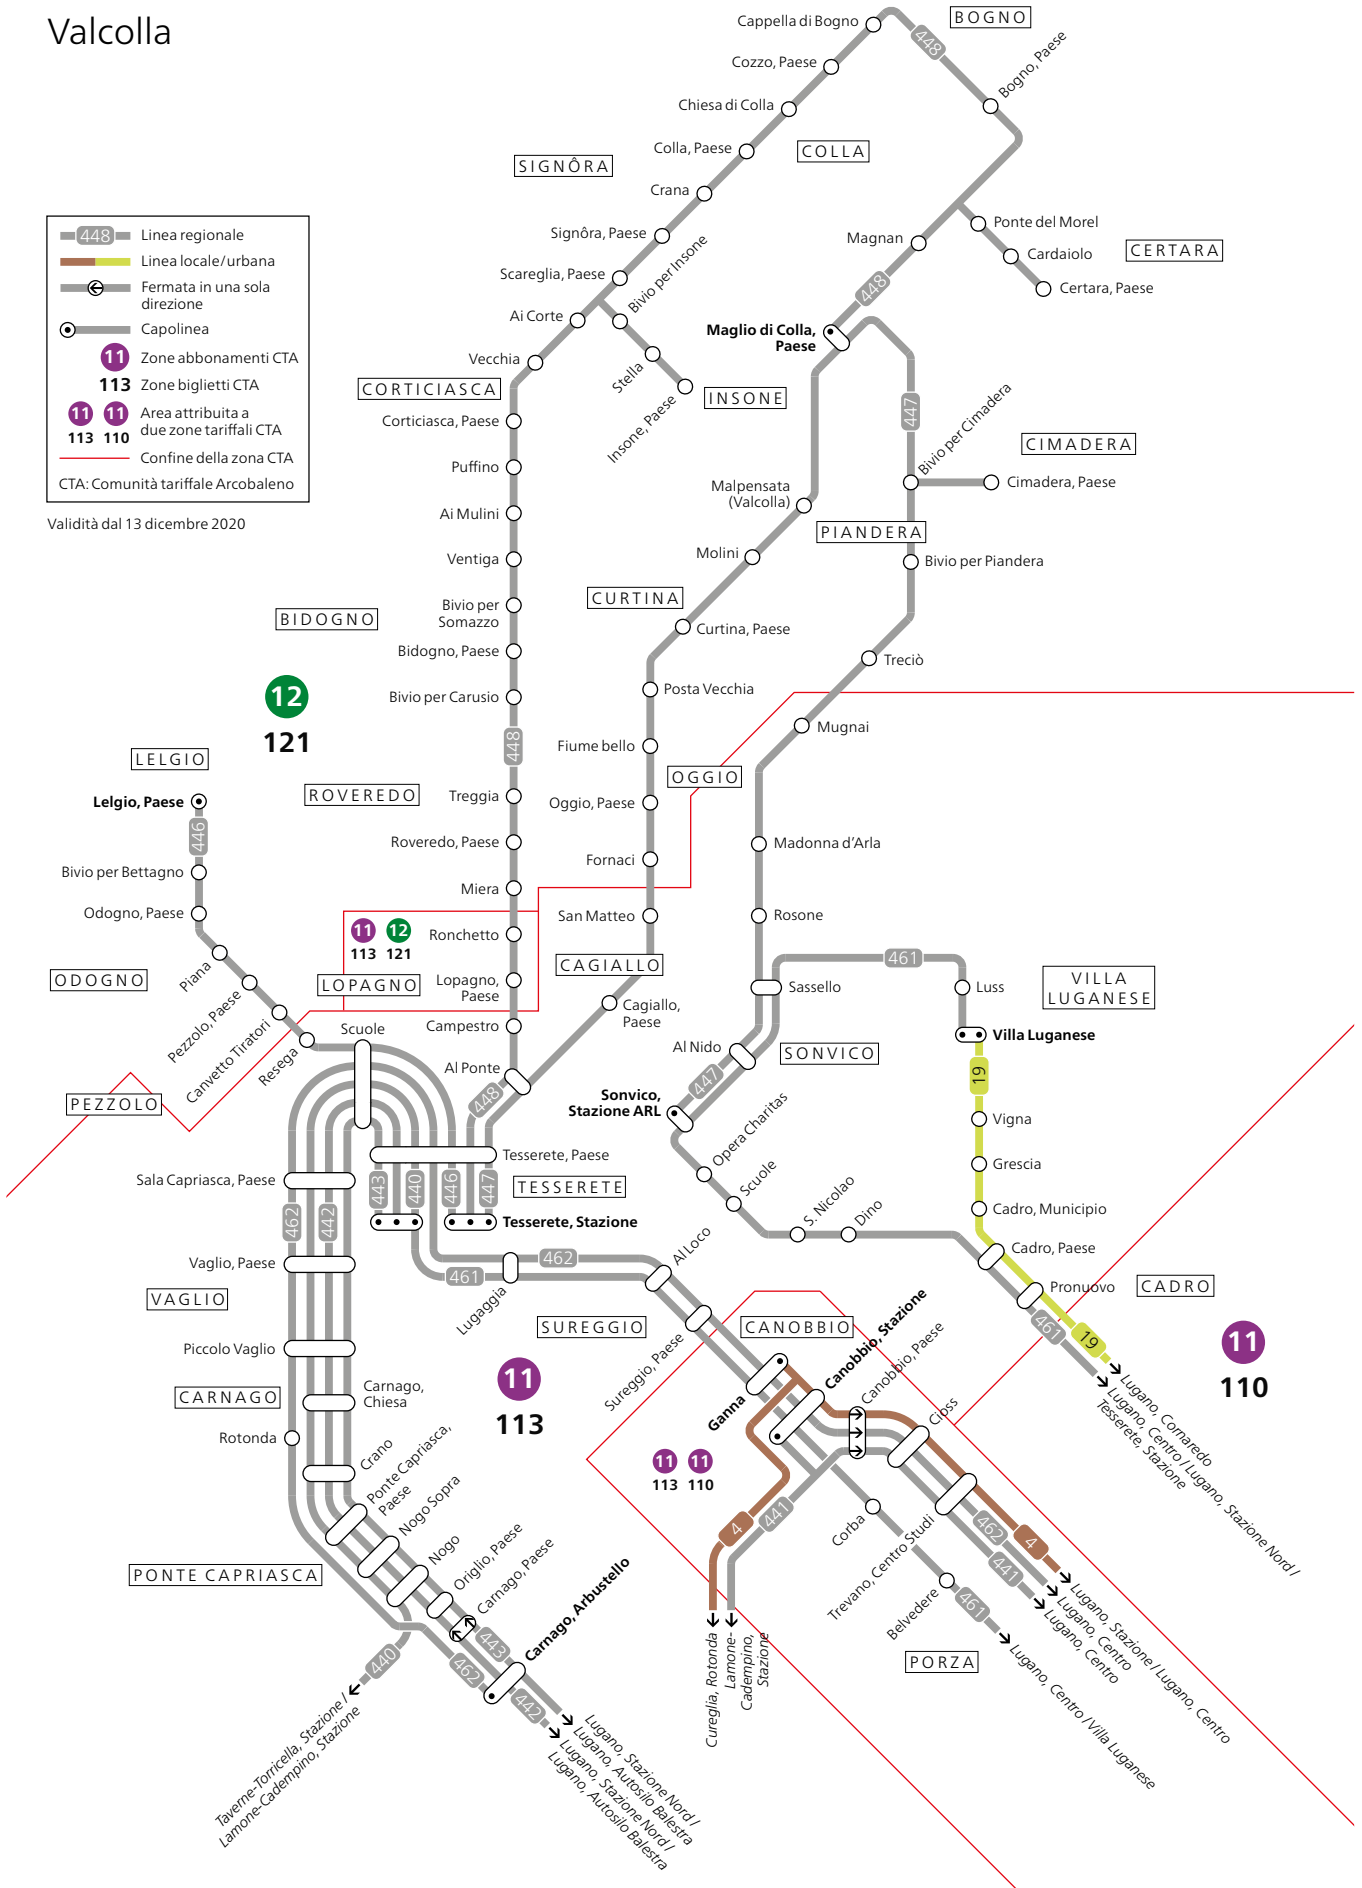

# Carena e Robasacco

Validità dal 13 dicembre 2020

Liniennetz Gambarogno

Linienetz Lugano Süd

Linienetz Malcantone Ost und Nord

Malcantone (Est e Nord)

Validità dal 13 dicembre 2020

# Onsernone e Vallemaggia

**331** Linea regionale  
**330** Linea urbana  
 Ferma in una sola direzione  
 Capolinea  
 Ferma sul confine di zona CTA  
 Linea ferroviaria  
 Impianto a fune non incluso nel perimetro della CTA  
 Zone abbonamenti CTA  
**330** Zone biglietti CTA  
**32 33** Area attribuita a due zone tariffali CTA  
**322 330** Confine della zona CTA  
 CTA: Comunità tariffale Arcobaleno

Validità dal 13 dicembre 2020

Linienetz Valcolla

Valcolla

- 448 Linea regionale
- Linea locale/urbana
- Fermata in una sola direzione
- Capolinea
- 11 Zone abbonamenti CTA
- 113 Zone biglietti CTA
- 11 113 Area attribuita a due zone tariffali CTA
- Confine della zona CTA

CTA: Comunità tariffale Arcobaleno

Validità dal 13 dicembre 2020

Liniennetz Verzasca

Verzasca

Validità dal 13 dicembre 2020