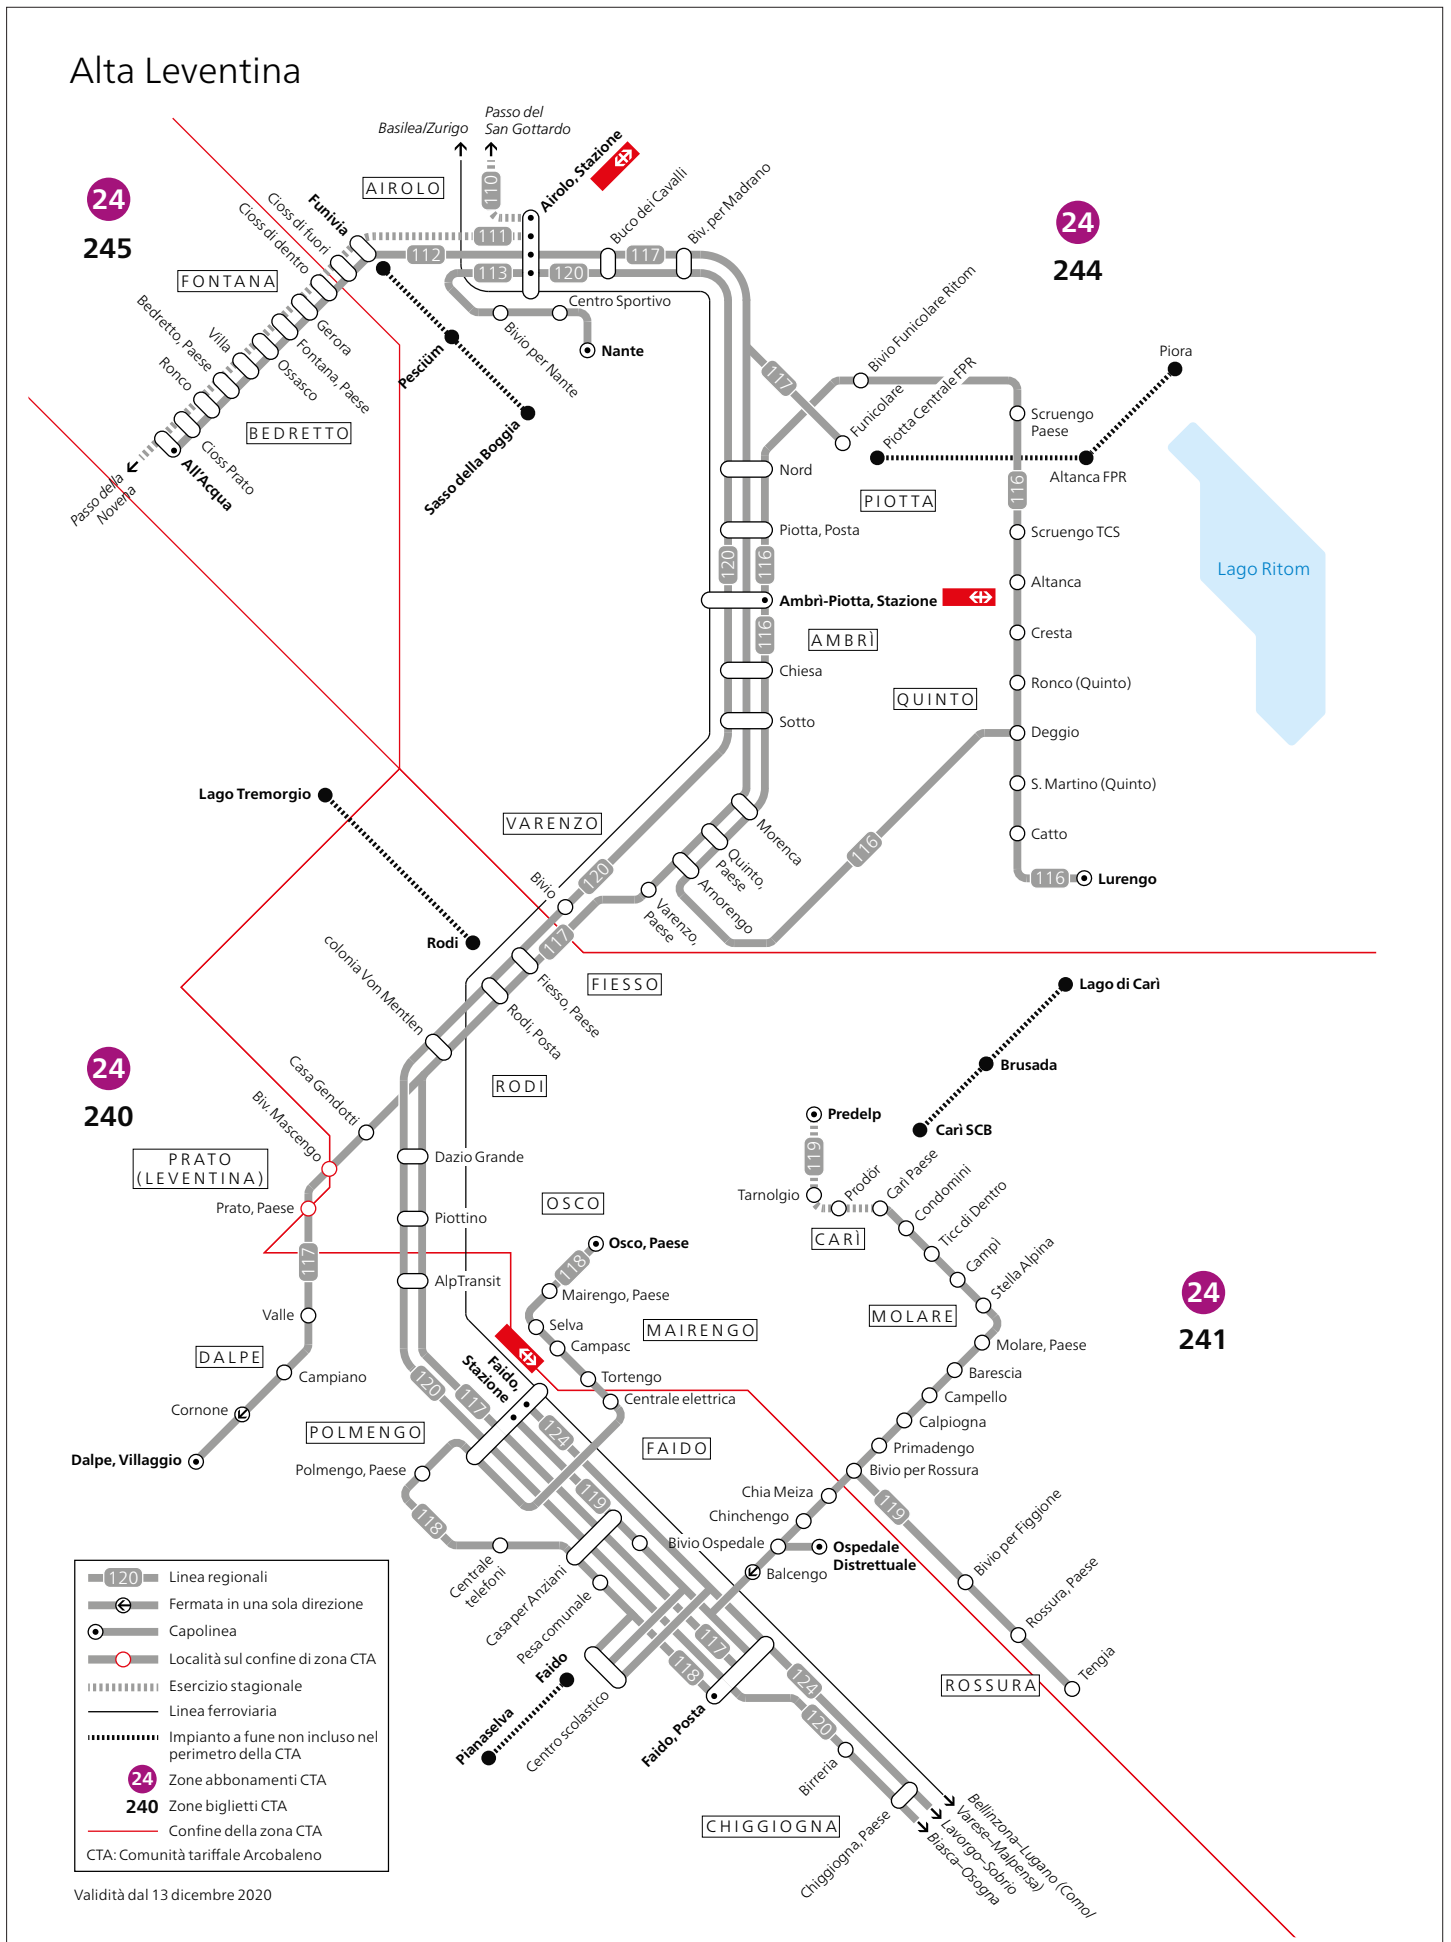

Liniennetz Bellinzona

Linienetz Lugano

Liniennetz Mendrisiotta

Validità dal 13 dicembre 2020

Zonenplan Region Ticino

Liniennetz Region Ticino Süd

Liniennetz Region Ticino Nord

Linienetz Alta Leventina

Linienetz Capriasca

Capriasca

# Carena e Robasacco

Validità dal 13 dicembre 2020

Liniennetz Gambarogno

Linienetz Lugano Süd

Linienetz Malcantone Ost und Nord

Malcantone (Est e Nord)

Validità dal 13 dicembre 2020

Validità dal 13 dicembre 2020

Linienetz Media Leventina

Media Leventina

**120** Linea regionali/transfrontaliera

**↔** Fermata in una sola direzione

**○** Capolinea

**○** Località sul confine di zona CTA

**⋯** Esercizio stagionale