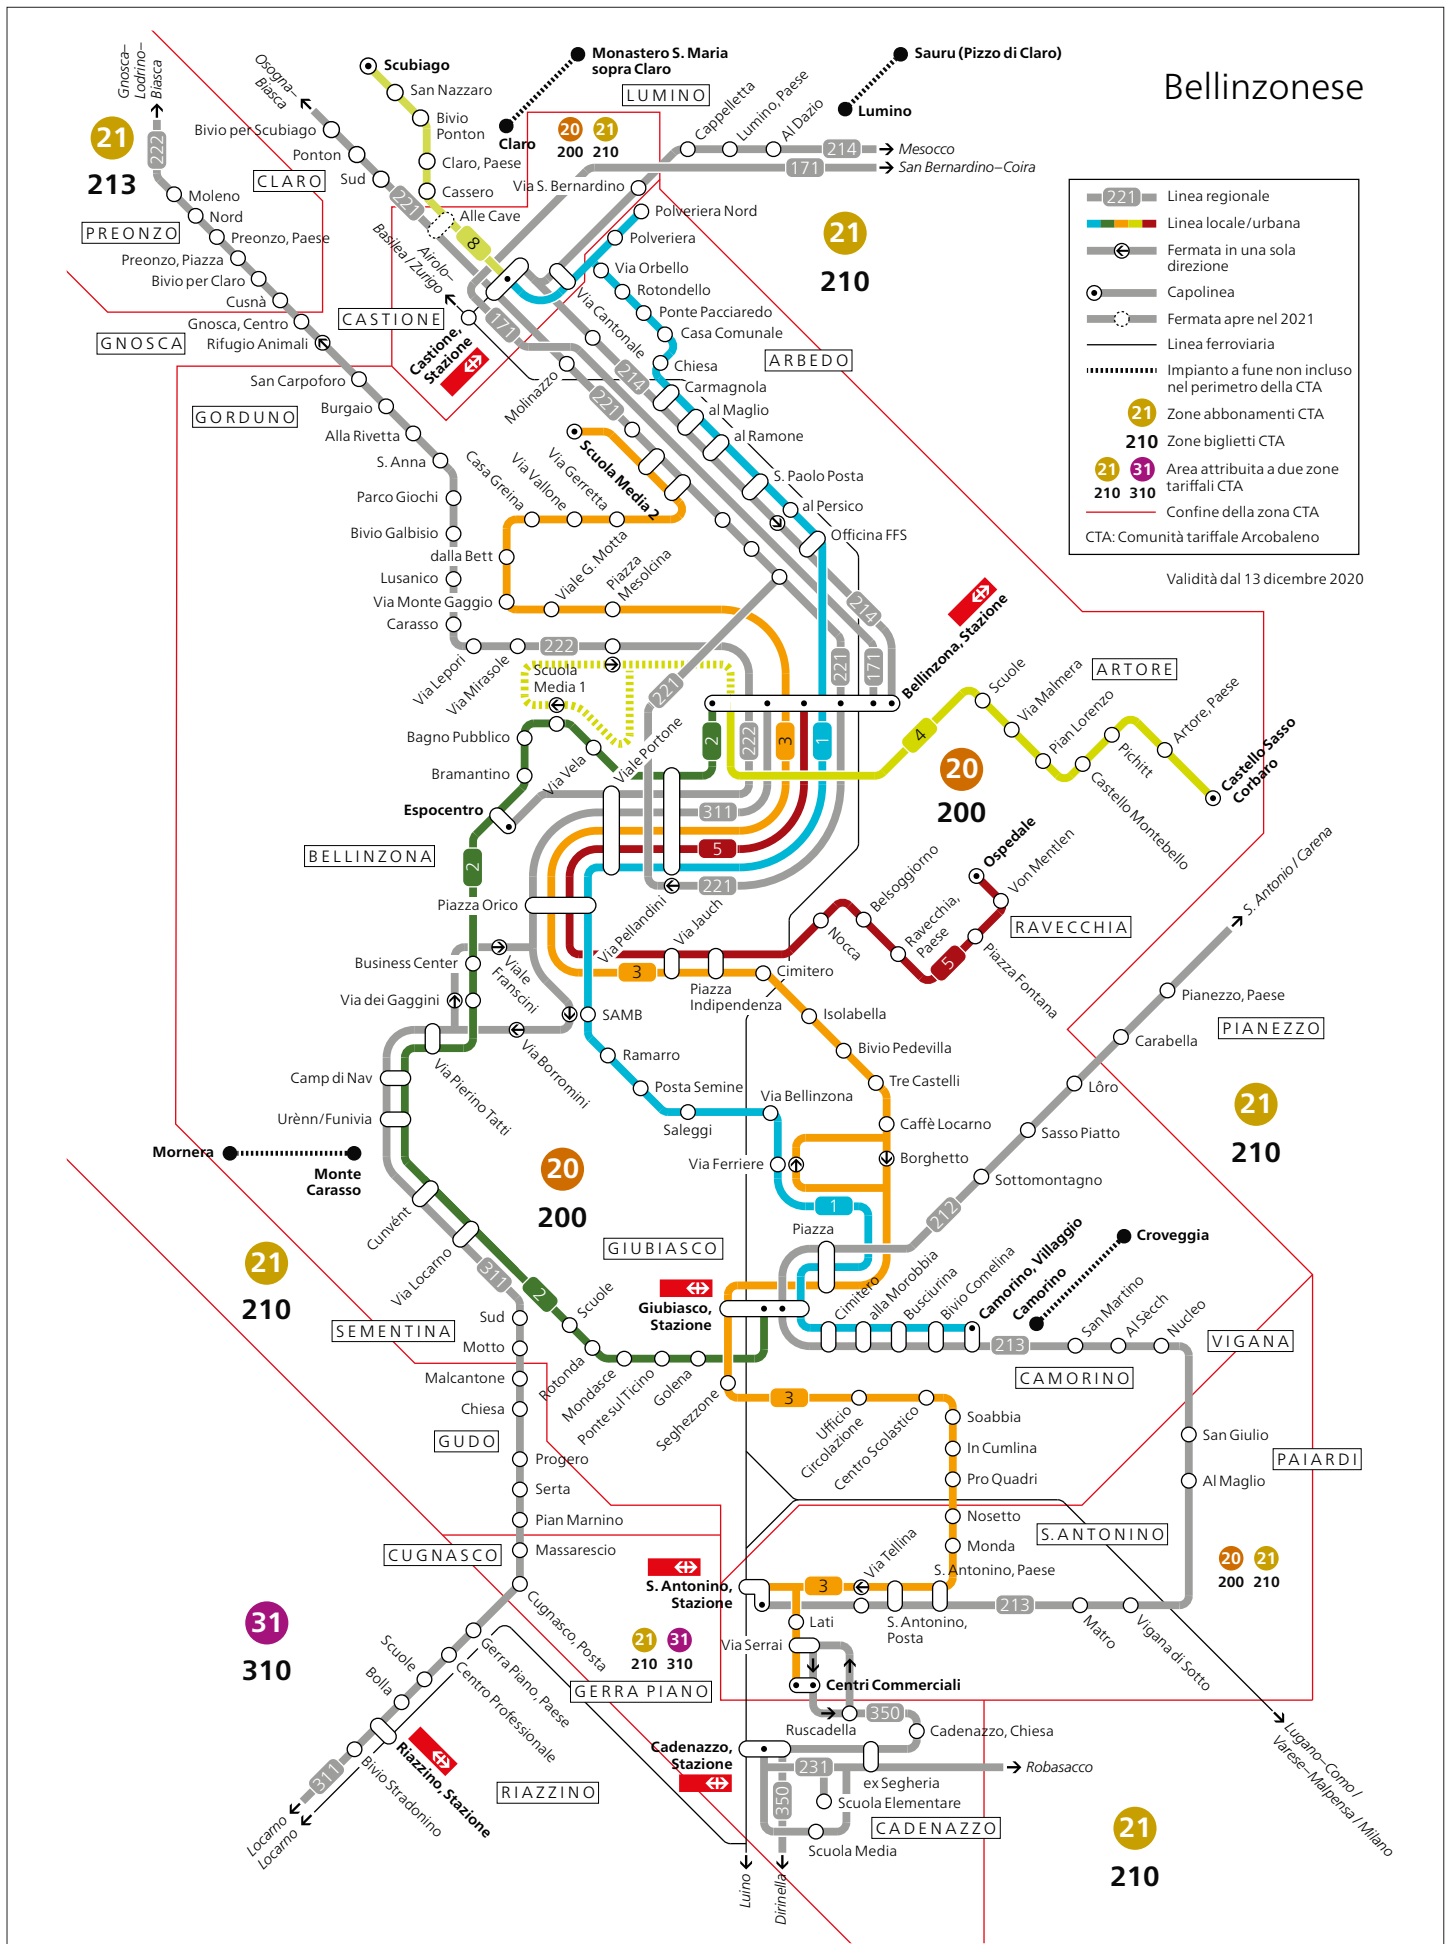

Liniennetz Bellinzona

Linienetz Lugano

Liniennetz Mendrisiotta

Validità dal 13 dicembre 2020

Zonenplan Region Ticino

Liniennetz Region Ticino Süd

Liniennetz Region Ticino Nord

Linienetz Alta Leventina

Linienetz Capriasca

Capriasca

# Carena e Robasacco

Validità dal 13 dicembre 2020

Liniennetz Gambarogno

Linienetz Lugano Süd

Linienetz Malcantone Ost und Nord

Malcantone (Est e Nord)

Validità dal 13 dicembre 2020

Validità dal 13 dicembre 2020

Linienetz Media Leventina

Media Leventina

**120** Linea regionali/transfrontaliera

**↔** Fermata in una sola direzione

**○** Capolinea

**○** Località sul confine di zona CTA

**⋯** Esercizio stagionale