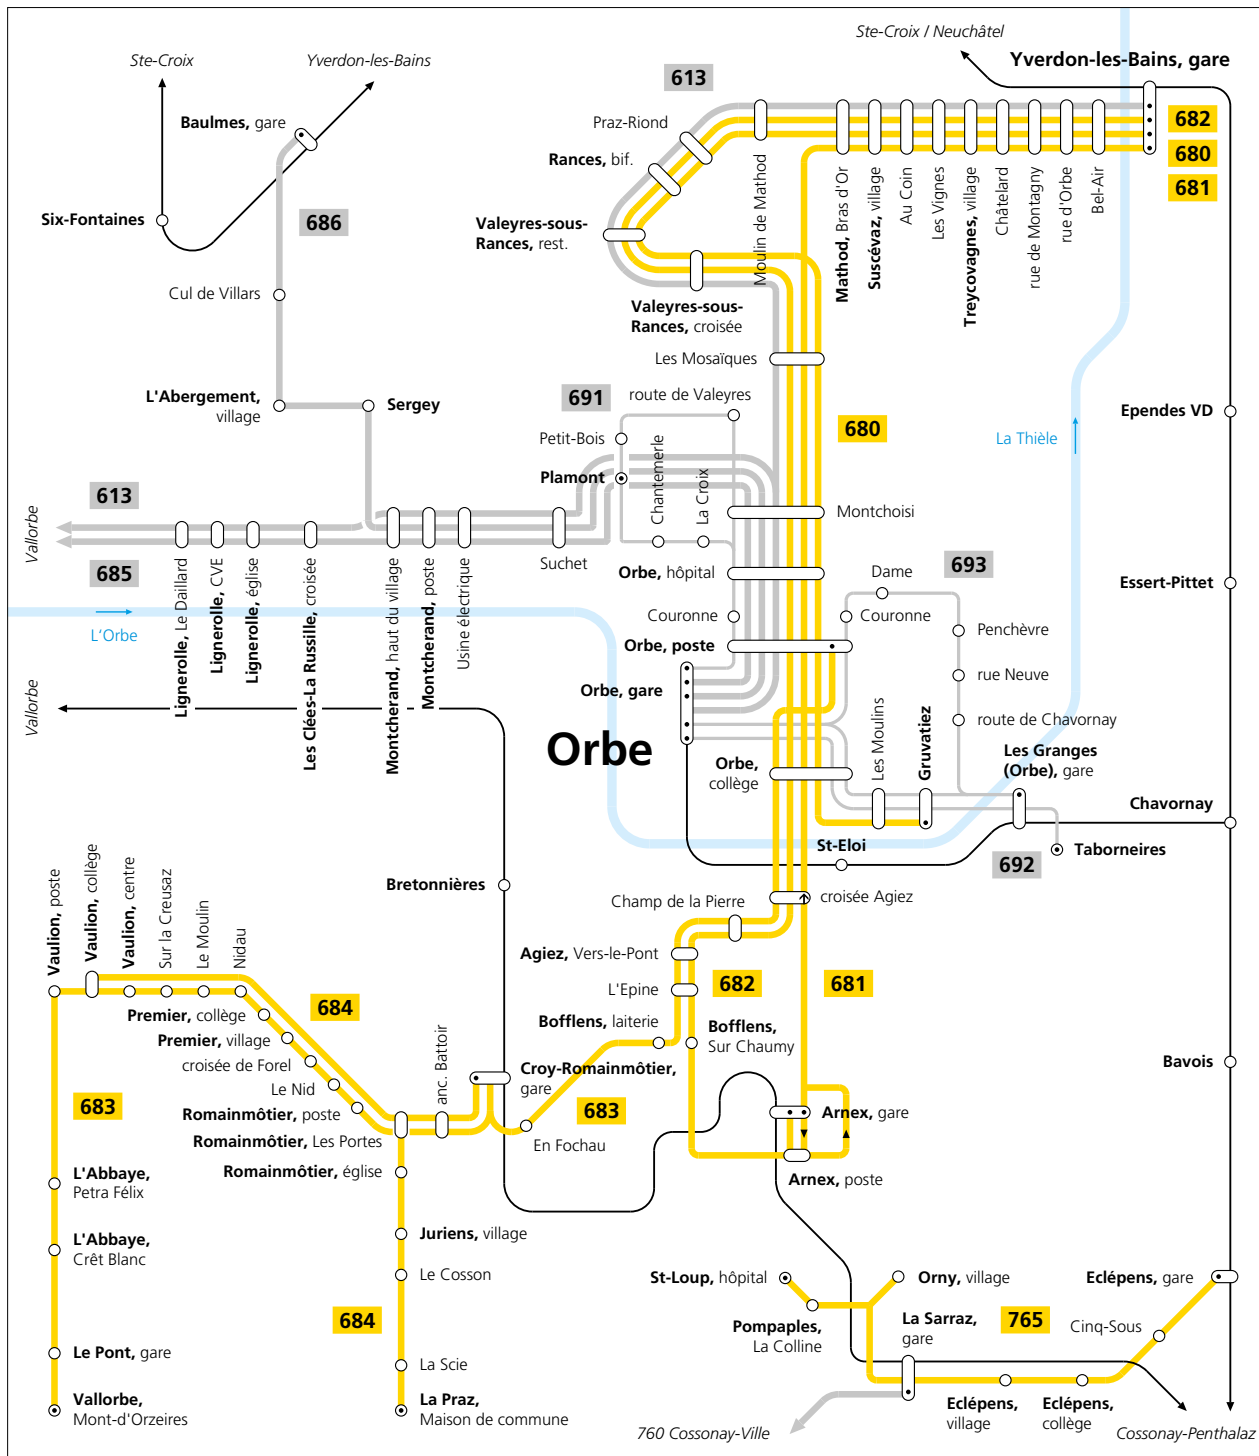

Liniennetz Orbe

Yverdon-les-Bains / Orbe

Valable dès le 12 décembre 2021

— CarPostal
— ⊙ Terminus
— Bus, autres transporteurs
— Train

CarPostal

- 765 Eclépens–La Sarraz–St-Loup
- 680 Yverdon-les-Bains–Orbe, poste–Orbe, Gruvatiez
- 681 Yverdon-les-Bains–Orbe–Arnex
- 682 Yverdon-les-Bains–Valeyres-sous-Rances–Orbe–Agiez–Arnex
- 683 Orbe–Croy-Romainmôtier–Vaulion–Le Pont (–Vallorbe, Mont-d’Orzeires)
- 684 Croy-Romainmôtier–La Praz–Vaulion, collège

Bus, autres transporteurs

- 613 Yverdon-les-Bains–Orbe–Vallorbe
- 685 Orbe–Ballaigues–Vallorbe
- 686 Orbe–Baulmes
- 691 Orbe, gare–Orbe, Plamont
- 692 Orbe, gare–Taborneires
- 693 Orbe, gare–Les Granges, gare