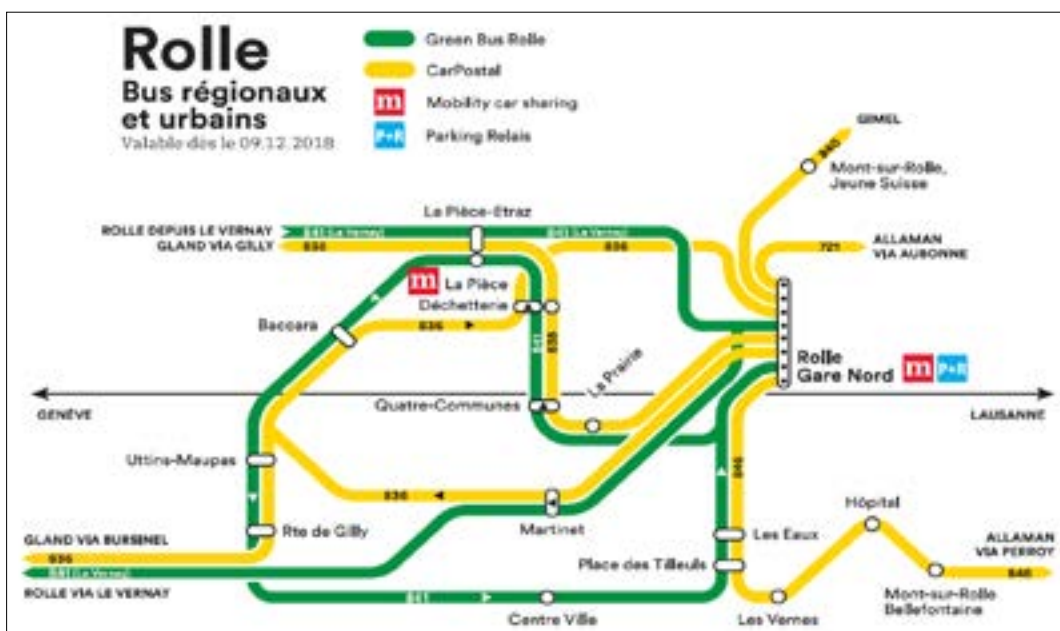

Liniennetz Green Bus Rolle

CarPostal SA, secteur Ouest, & 0848 40 20 40 (CHF 0.08/Minute)
www.postauto.ch/de/rolle-va, www.rolle.ch