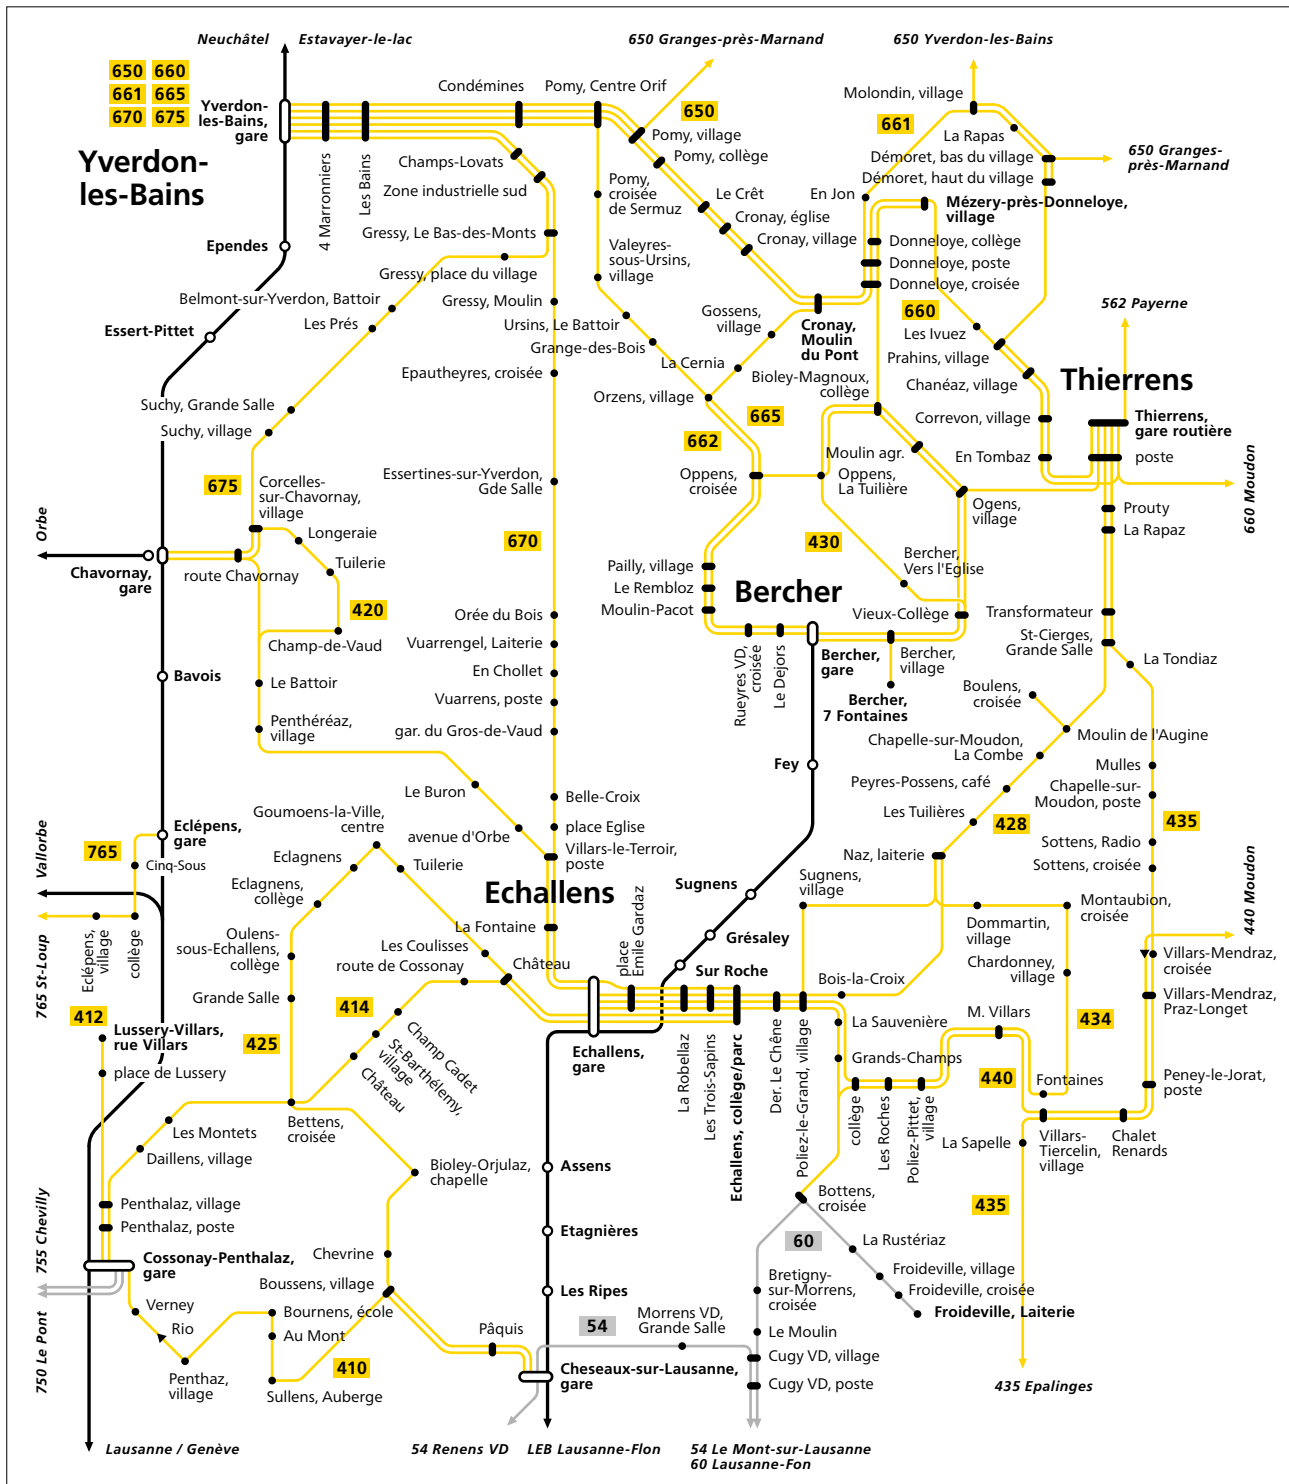

Liniennetz Echallens

Echallens / Yverdon / Thierrens

Valable dès le 12 décembre 2021

— CarPostal
— Bus, autres transporteurs
— Train

410 Cossonay-Penthalaz–Cheseaux 412 Cossonay-Penthalaz–Lussery-Villars 414 Echallens–Bettens–Cossonay-Penthalaz 420 Echallens–Penthéréaz–Chavornay 425 Echallens–Bettens–Cheseaux 428 Echallens–Thierrens 430 Thierrens–Bercher–Bioley-Magnoux–Donneloye	434 Echallens–Poliez-Pittet 435 Thierrens–Epalinges 440 Echallens–Moudon 650 Yverdon-les-Bains–Yvonand–Démoret–Granges-près-Marnand 660 Yverdon-les-Bains–Thierrens–Moudon 661 Yverdon-les-Bains–Donneloye–Démoret–Thierrens	662 Bercher–Cronay, Moulin du Pont 665 Yverdon-les-Bains–Ursins–Bercher 670 Yverdon-les-Bains–Echallens 675 Yverdon-les-Bains–Suchy–Chavornay 765 Eclépens–La Sarraz–St-Loup 54 Renens VD–Cheseaux-sur Lausanne–Le Mont-sur-Lausanne 60 Lausanne–Cugy VD–Bottens–Froideville