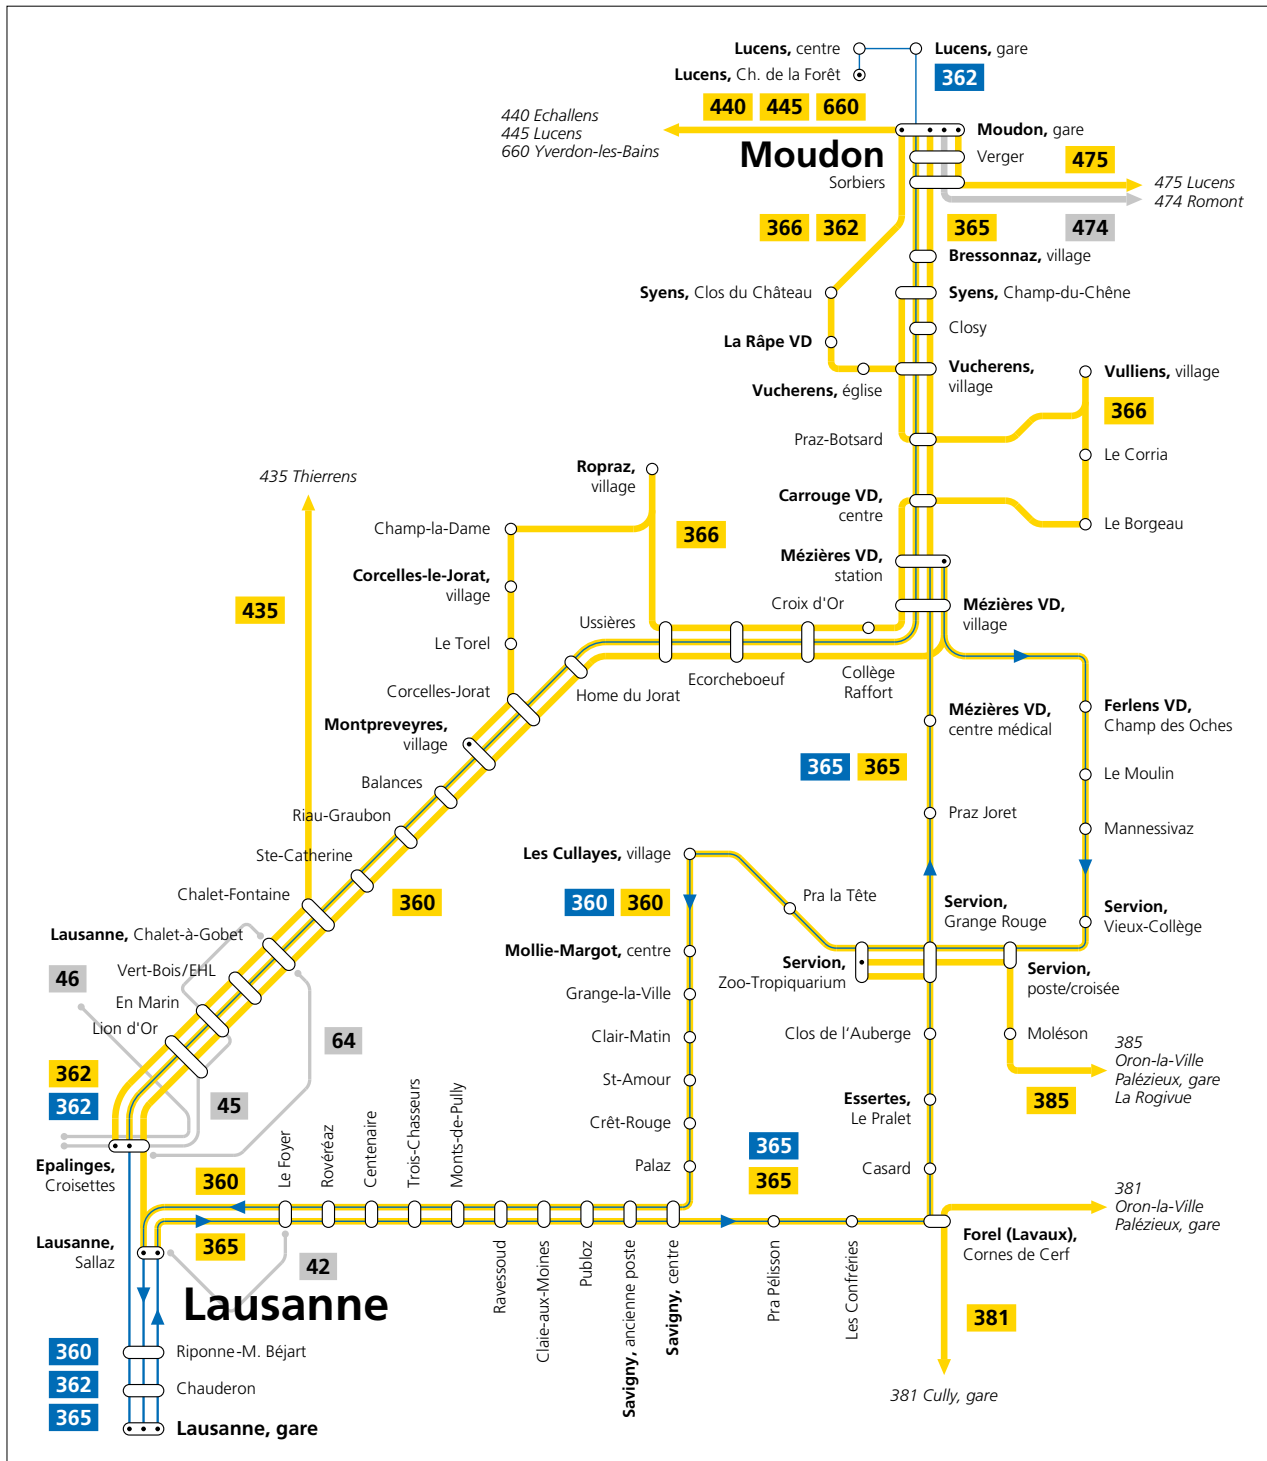

Liniennetz Le Jorat

Le Jorat

Valable dès le 12 décembre 2021

— CarPostal
— O Terminus
— CarPostal, courses nocturnes
— Bus, autres transporteurs

1. **CarPostal**
2. **360** Epalinges Croisettes–Montpreveyres–Mézières VD–Ferlens–Servion–Lausanne Sallaz
   - **362** Moudon–Mézières VD–Epalinges Croisettes
   - **365** Lausanne Sallaz–Savigny–Forel (Lavaux)–Mézières VD–Moudon
   - **366** Montpreveyres–Mézières VD–Carrouge VD–Vucherens–SyensVD–Montpreveyres
   - **381** Palézieux–Forel (Lavaux)–Grandvaux–Cully
   - **385** Servion–Oron-la-Ville–Palézieux–La Rogivue
   - **435** Epalinges–Villars-Tiercelin–Villars-Mendraz–Sottens–Thierrens
   - **440** Echallens–Moudon
   - **445** Moudon–Villars-le-Comte–Lucens
   - **475** Lucens–Chesalles–Moudon
   - **660** Yverdon-les-Bains–Thierrens–Moudon

1. **CarPostal courses nocturnes SA/DI uniquement**
2. **360** Mézières VD–Servion–Les Cullayes–Savigny–Lausanne Sallaz–Lausanne, gare (retour)
   - **362** Lausanne, gare–Epalinges Croisettes–Montpreveyres–Mézières VD–Moudon–Lucens (aller-retour)
   - **365** Lausanne, gare–Lausanne Sallaz–Savigny–Forel (Lavaux)–Servion–Mézières VD (aller)

1. **Bus, autres transporteurs**
2. **42** Lausanne, Sallaz–Lausanne, Le Foyer
   - **45** Epalinges, Bois-Murat–Lausanne, Chalet-à-Gobet
   - **46** Epalinges, Bois-Murat–Epalinges, Ballègue
   - **64** Epalinges, Croisettes–Lausanne, Chalet-à-Gobet–(Vulliette)
   - **474** Moudon–Vauderens–Romont FR
   - **60** Lausanne, gare–Lausanne, Tunnel–Le Mont-sur-Lausanne–Cugy VD–Morrens VD–Froideville