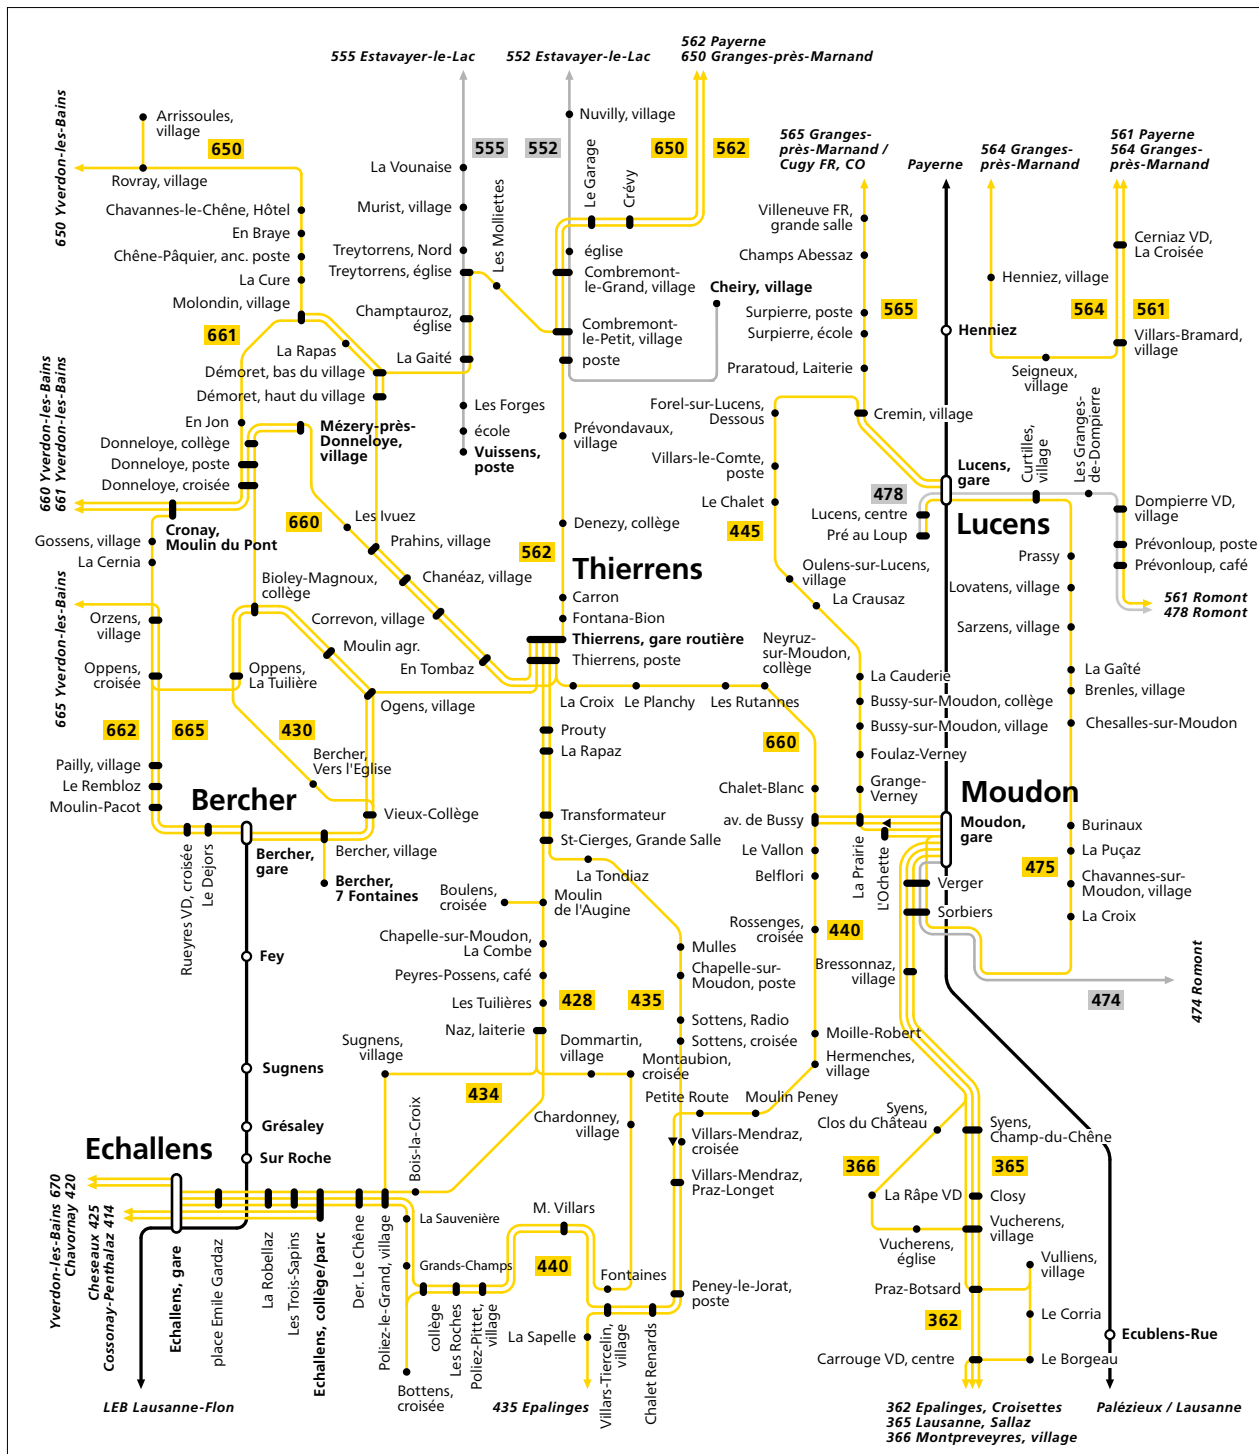

Thierrens / Moudon / Echallens

Valable dès le 12 décembre 2021

CarPostal	Bus, autres transporteurs	Train

362 Moudon–Mézières VD–Epalinges Croisettes	440 Echallens–Moudon	660 Yverdon-les-Bains–Thierrens–Moudon
365 Lausanne Sallaz–Savigny–Forel (Lavaux)–Mézières VD–Moudon	445 Moudon–Villars-le-Comte–Lucens	661 Yverdon-les-Bains–Donneloye–Démoret–Thierrens
366 Montpreveyres–Mézières VD–Carrouge VD–Vucherens–Syens	475 Lucens–Chesalles–Moudon	662 Bercher–Cronay, Moulin du Pont
428 Echallens–Thierrens	561 Romont FR–Sédeilles–Payerne	665 Yverdon-les-Bains–Ursins–Bercher
430 Thierrens–Bercher–Donneloye	562 Payerne–Combremont-le-Petit–Thierrens	474 Romont FR–Vauderens–Moudon
434 Echallens–Poliez-Pittet	564 Granges-près-Marnand–Trey / Henniez–Seigneux–Sédeilles	478 Romont FR–Hennens–Lucens
435 Thierrens–Epalinges	565 Lucens–Granges-près-Marnand –Cugy FR, CO	552 Estavayer-le-Lac–Cugy FR–Combremont-le-Grand
	650 Yverdon-les-Bains–Yvonand–Démoret–Granges-près-Marnand	555 Estavayer-le-Lac–Murist–Vuissens