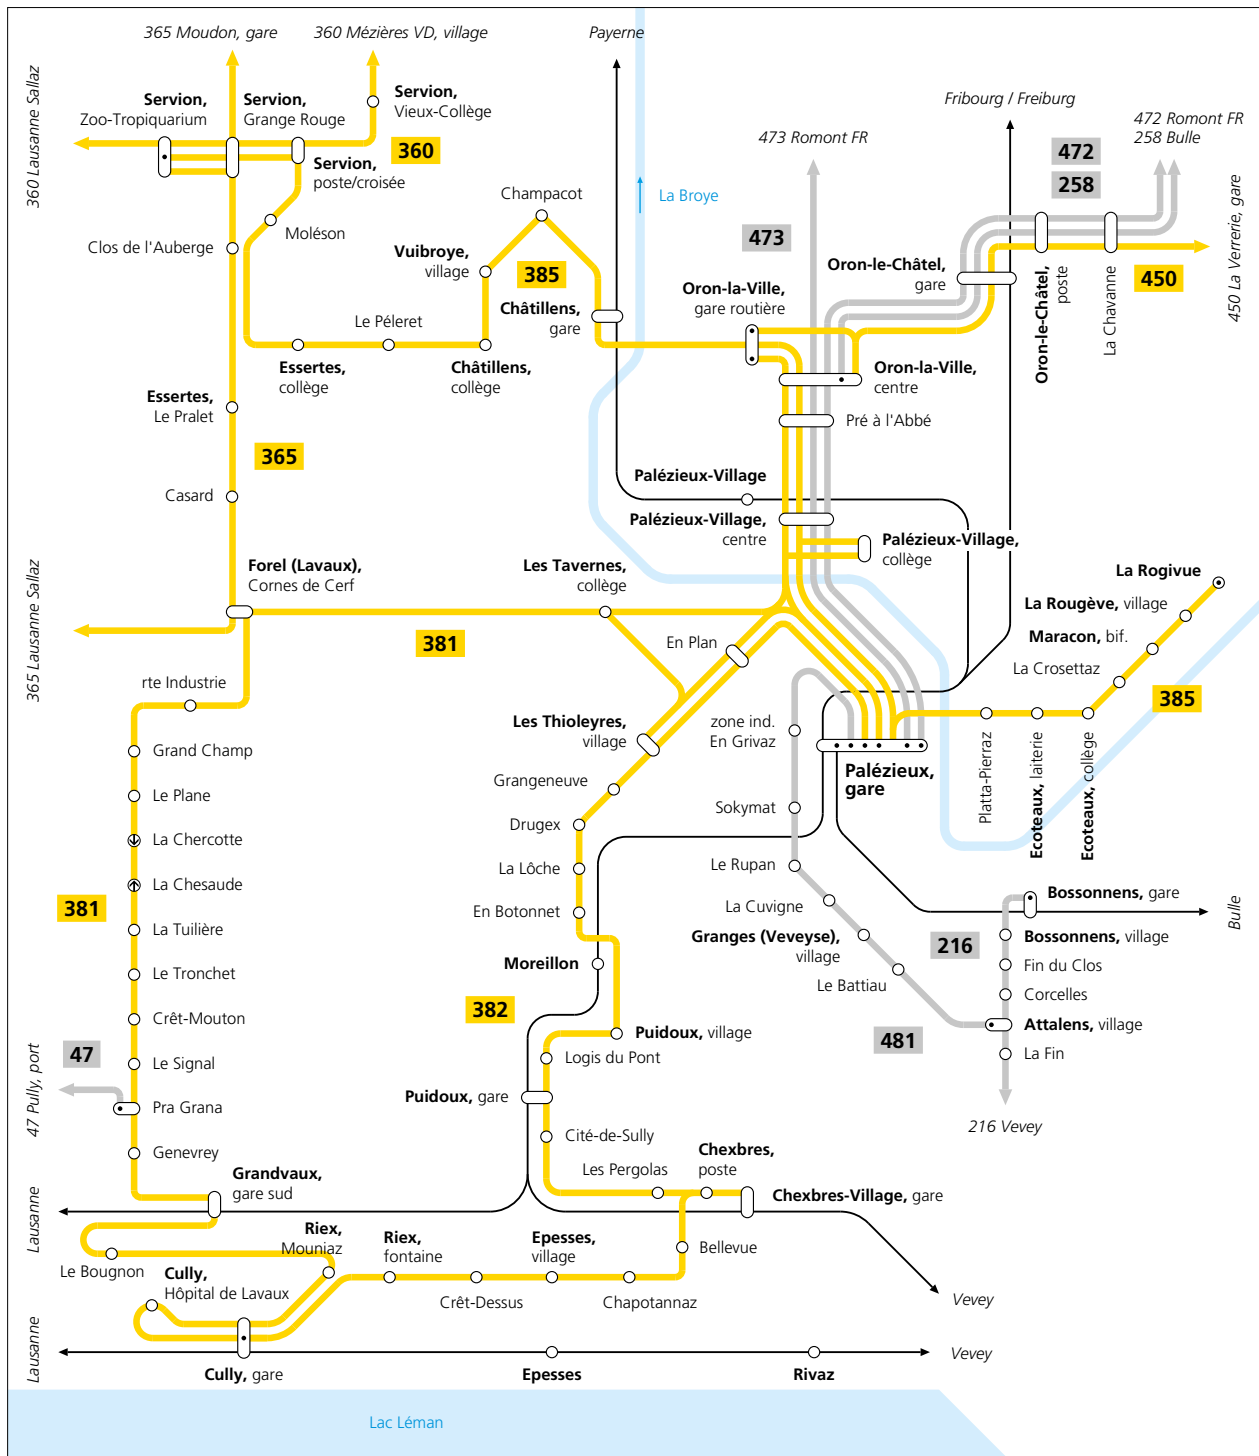

Liniennetz Palézieux

Palézieux / Lavaux / Oron

Valable dès le 12 décembre 2021

— CarPostal
— ⊙ Terminus
— Bus, autres transporteurs
— Train

CarPostal

- **360** Epalinges Croisettes–Montpreveyres–Mézières VD–Ferlens–Servion–Lausanne Sallaz
- **365** Lausanne Sallaz–Savigny–Forel (Lavaux)–Mézières VD–Moudon
- **381** Palézieux–Forel (Lavaux)–Grandvaux–Cully
- **382** Cully–Chexbres–Puidoux–Palézieux
- **385** Servion–Oron-la-Ville–Palézieux–La Rogivue
- **450** Oron-la-Ville–La Verrerie

Bus, autres transporteurs

- **47** Pully, port–Grandvaux, Pra Grana
- **216** Vevey–Jongny–Attalens–Bossonnens
- **258** Bulle–Maules–Romanens–Oron-la-Ville
- **472** Romont FR–Bouloz–Palézieux
- **473** Romont FR–Ursy–Palézieux
- **481** Palézieux–Attalens