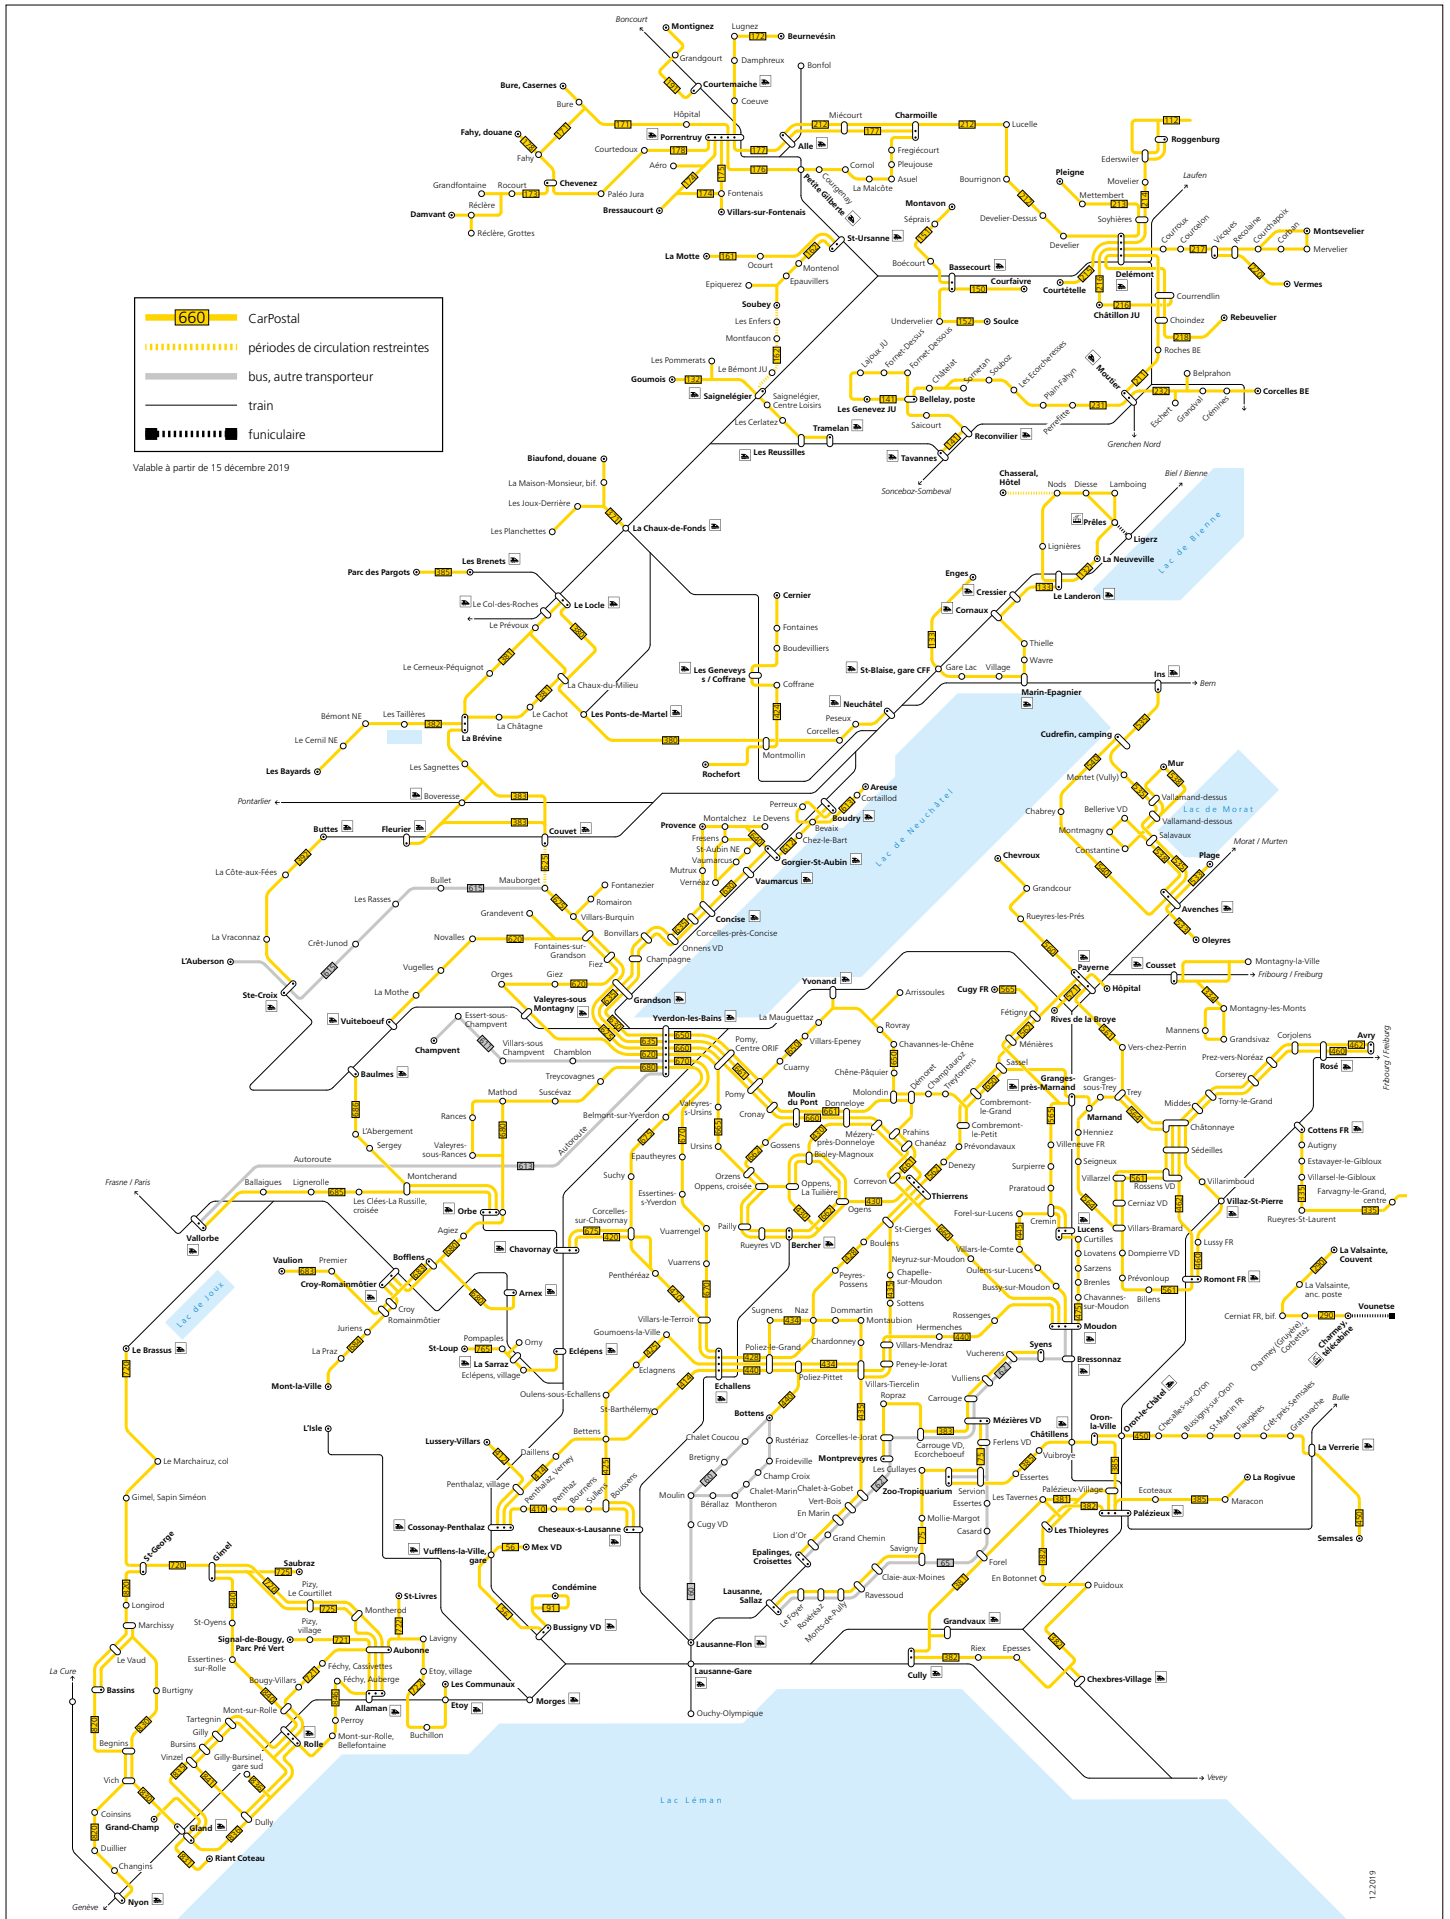

Liniennetz Westschweiz

CarPostal SA, secteur Ouest, & 0848 40 20 40 (CHF 0.08/Minute)

www.postauto.ch/de/liniennetze