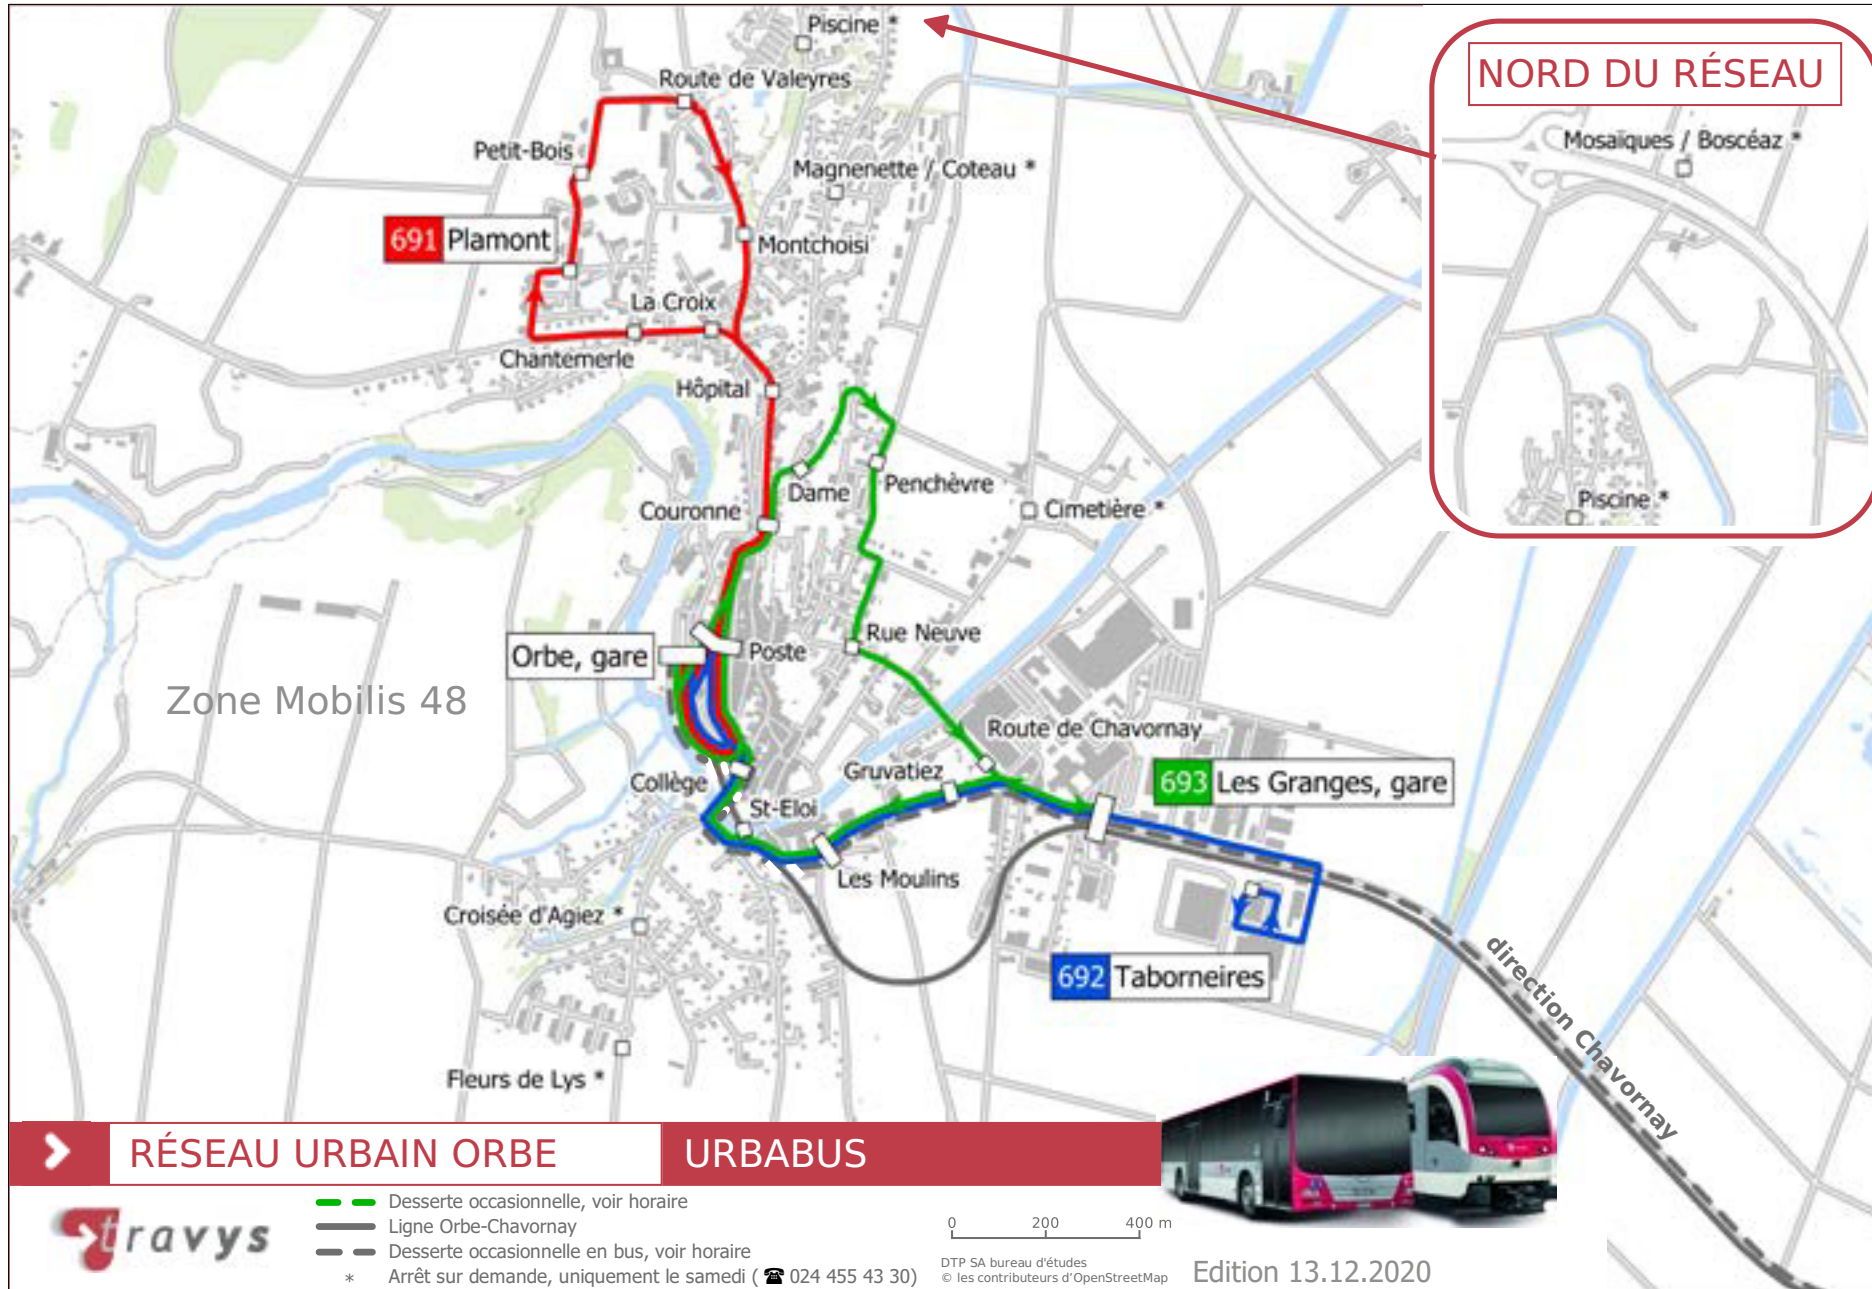

Liniennetz Urbain d'Orbe

➤ RÉSEAU URBAIN ORBE

URBAbUS

- Desserte occasionnelle, voir horaire
- Ligne Orbe-Chavornay
- Desserte occasionnelle en bus, voir horaire

* Arrêt sur demande, uniquement le samedi (☎ 024 455 43 30)