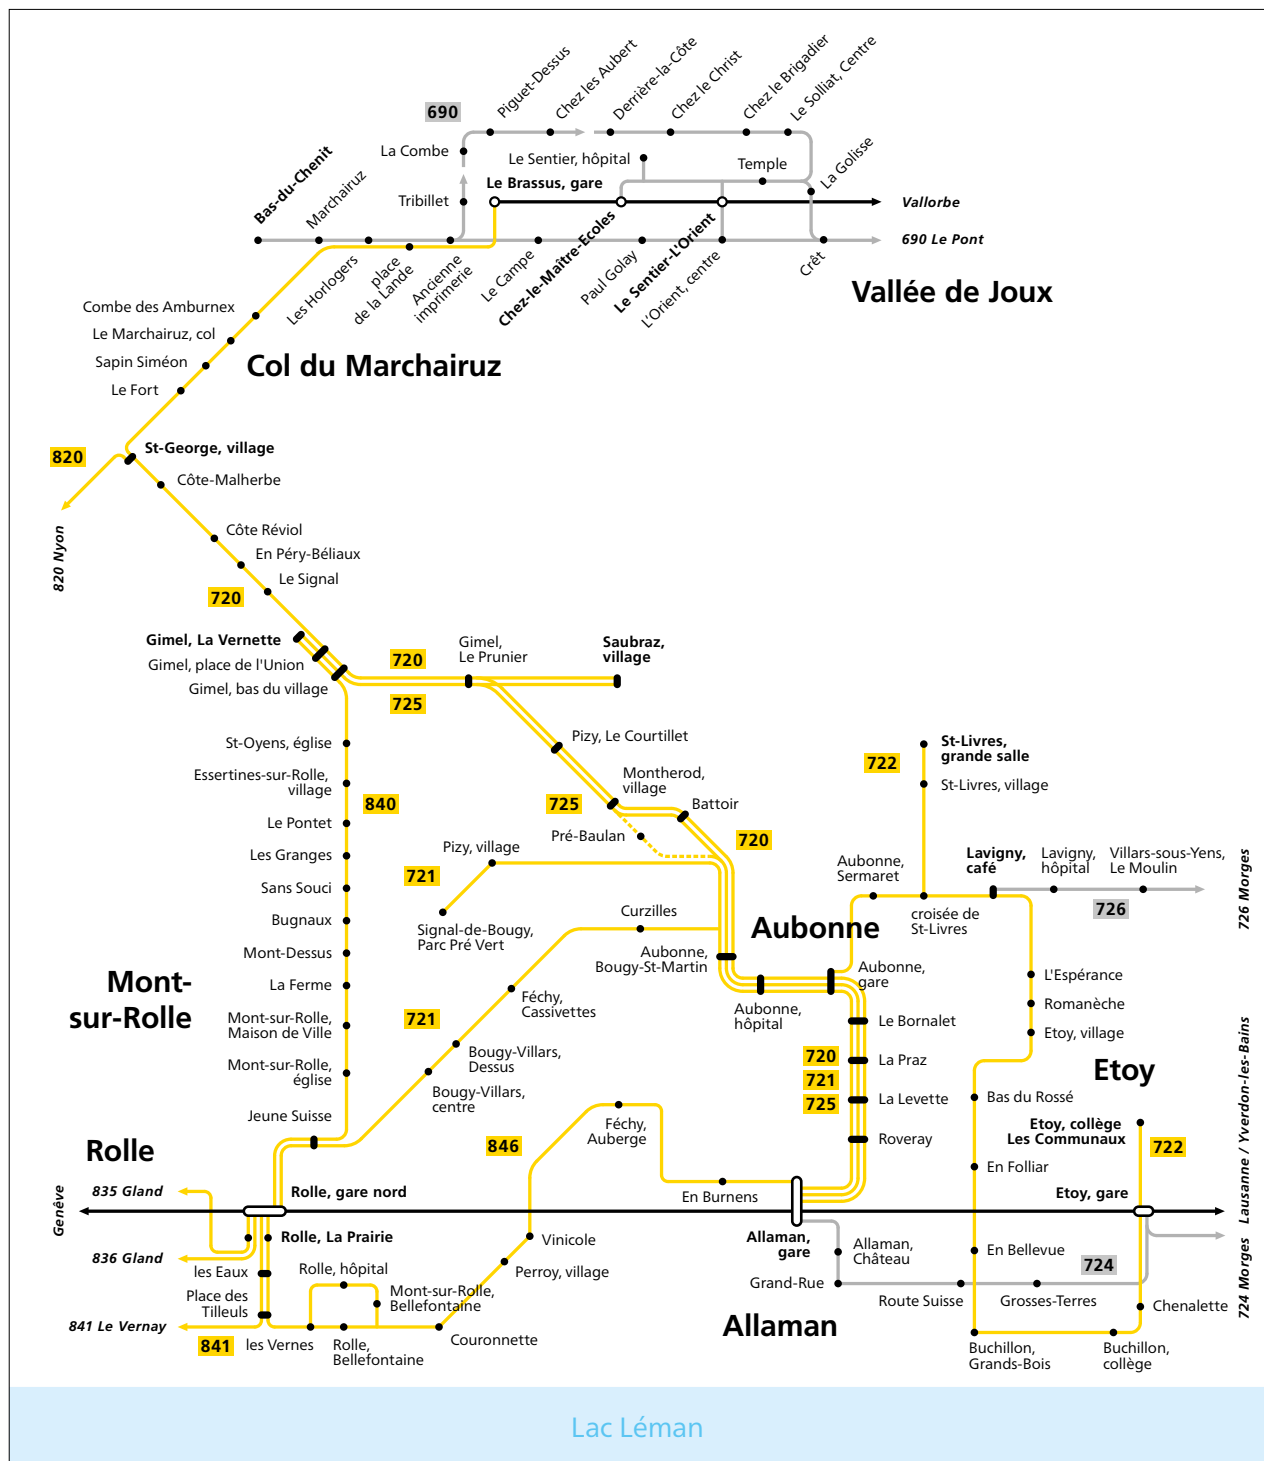

Lignes de trains régionales

- R3** Vallorbe – Lausanne – Vevey – Montreux – Aigle (– St-Maurice)
- R4** (Vallorbe –) / Le Brassus – Le Day – Lausanne – Vevey – Montreux – Aigle (– St-Maurice)
- R5** Allaman – Lausanne – Palézieux
- R6** Allaman – Lausanne – Palézieux (– Romont FR)
- R7** Vevey – Corseaux-Cornalles – Puidoux
- R8** Palézieux – Payerne (– Avenches)
- R9** Lausanne – Palézieux – Payerne – Murten/Morat – Kerzers
- R30** Montreux – Les Avants – Château d'Oex – Gstaad – Zweisimmen
- R34** Montreux – Les Avants – Château d'Oex
- R35** Vevey – Blonay – Les Pléiades
- R37** Montreux – Glion – Caux – Haut-de-Caux – Rochers-de-Naye
- S50** Palézieux – Châtel-St-Denis – Bulle – Gruyères – Montbovon
- S51** Palézieux – Châtel-St-Denis – Bulle – Gruyères

Funiculaires

- 2050** Vevey – Chardonne – Mont-Pélerin
- 2054** Territet – Collonge – Glion
- 2057** Les Avants – Sonloup

Points d'intérêt

- Point de vue
- Plage
- Domaine skiable
- Réserve naturelle
- Château de Chillon
- Statue de Freddie Mercury
- Statue de Charlie Chaplin
- 2m2c Montreux Music & Convention Centre
- Villa «Le Lac», Le Corbusier
- Musée Suisse du Jeu
- Chaplin's World
- L'Appartement – Espace Images Vevey
- Église Saint-Martin
- La Fourchette (Vevey)

www.postauto.ch/de/liniennetze

Aubonne / Rolle / Marchairuz

— CarPostal
 — Bus, autres transporteurs
 — Train

- | | |
|--|--|
| <ul style="list-style-type: none"> 720 Allaman-Aubonne-Gimel-St-George-Le Marchairuz-Le Brassus 721 Rolle-Aubonne-Allaman-(Signal-de-Bougy) 722 Etoy-Lavigny-Aubonne-St-Livres 725 Allaman-Aubonne-Gimel 820 Nyon-Begnins-St-George 835 Gland-Gilly-Rolle 836 Gland-Bursinel-Rolle | <ul style="list-style-type: none"> 840 Rolle-Gimel 841 Green Bus Rolle-(GBR) (Le Vernay) 846 Allaman-Perroy-Rolle 690 Le Pont-Les Bioux-Le Sentier-Le Brassus 724 Morges-St-Prex-Etoy-Allaman 726 Morges-Lavigny |
|--|--|