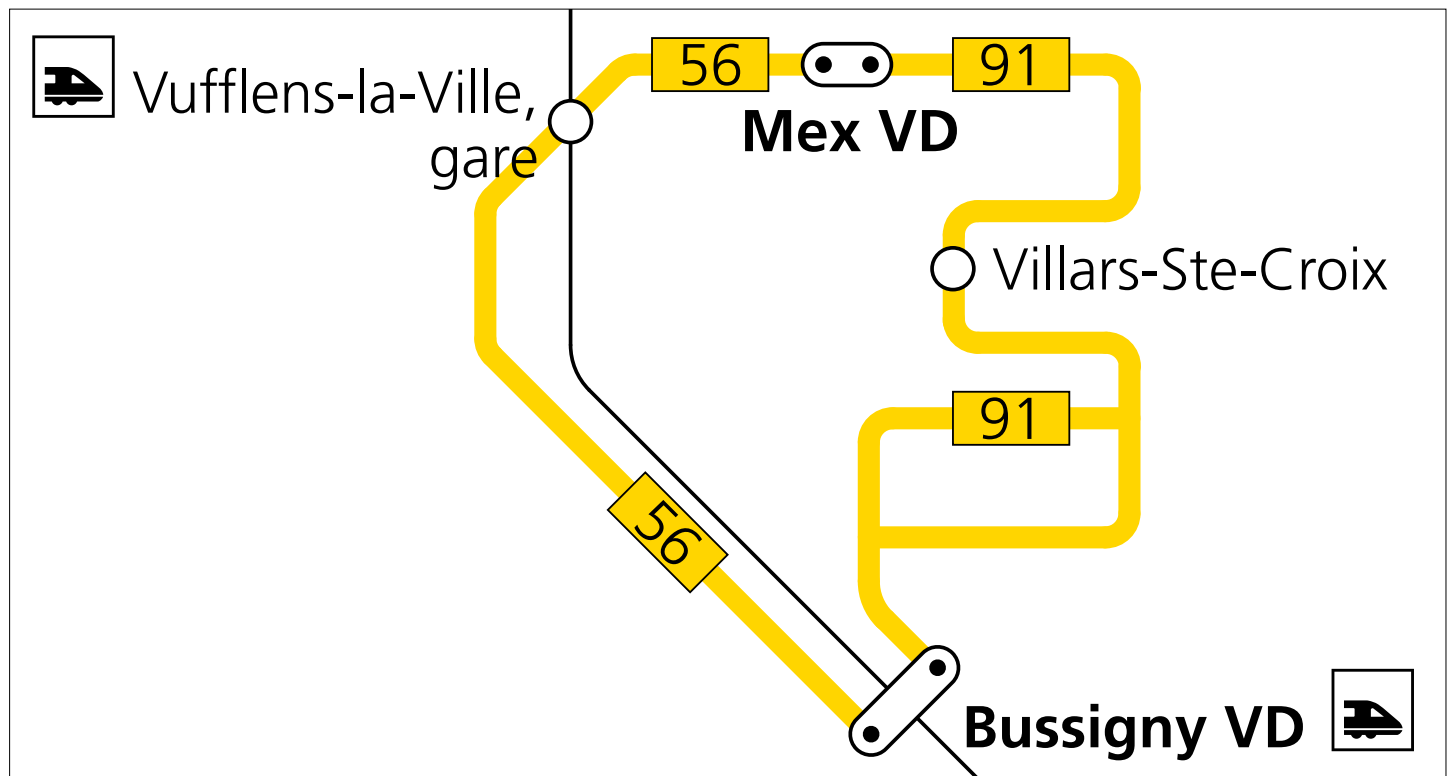

Liniennetz Bussigny-prés-Lausanne

ALB, Bussigny-prés-Lausanne. Exploitation: CarPostal SA, secteur Ouest, & 0848 40 20 40 (CHF 0.08/Minute)
www.postauto.ch/de/liniennetze