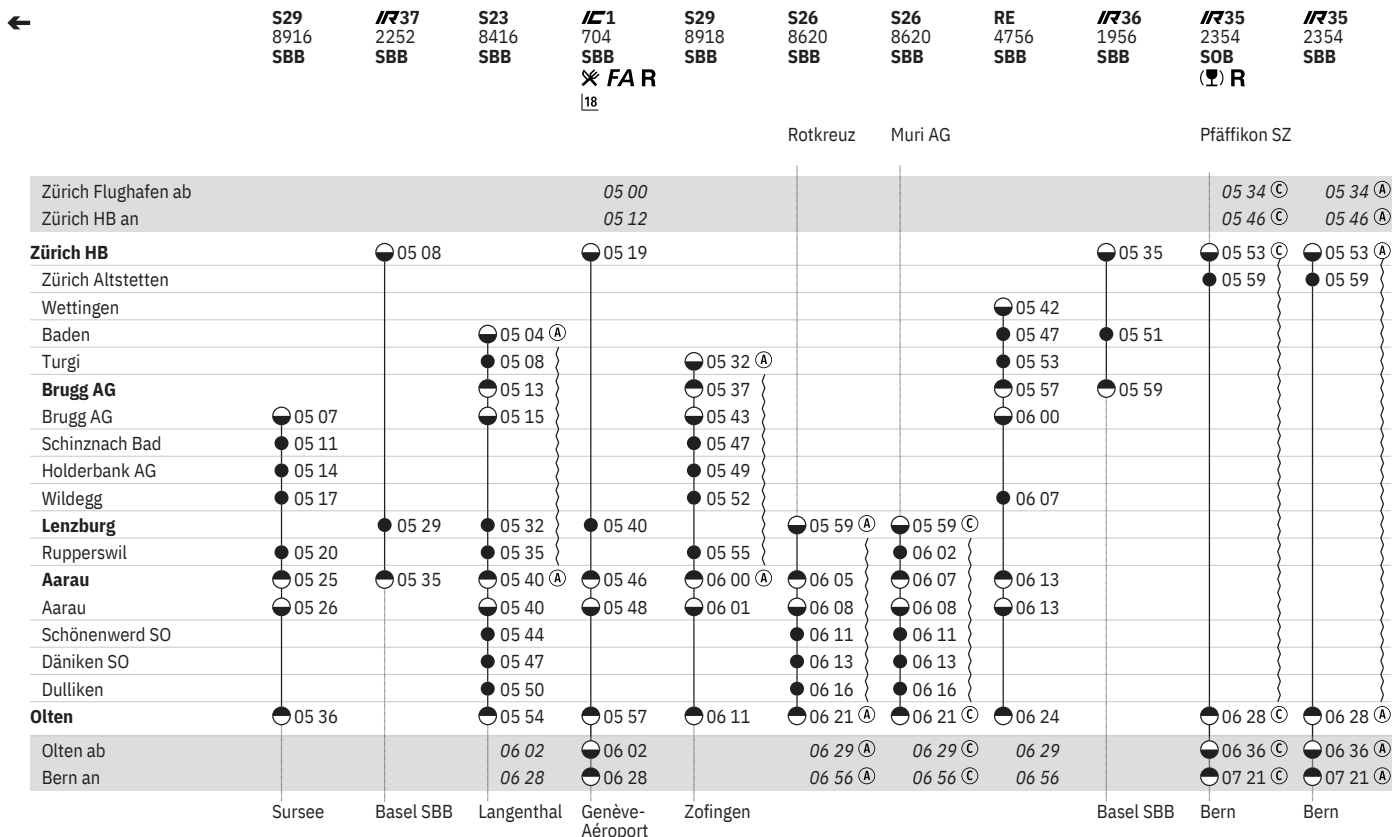

	S26 8693 SBB	IC1 739 SBB FA Lausanne	SN1 13711 SBB	S23 8493 SBB	IC8 841 SBB <sup>14</sup> Bern	IC5 543 SBB	IR36 1995 SBB	S29 8995 SBB	SN1 13713 SBB	IC8 843 SBB <sup>15</sup> Bern	SN1 13715 SBB
				Langenthal	Bern	Biel/Bienne	Basel SBB	Sursee			
Bern ab	23 02	23 31		23 31	00 02	00 02				01 06 <sup>26</sup>	
Olten an	23 28	23 57		23 57	00 28	00 28				01 32 <sup>26</sup>	
<b>Olten</b>	23 37	00 02		00 05	00 35	00 37		00 23		01 34 <sup>26</sup>	
Dulliken	23 41			00 08							
Däniken SO	23 43			00 11							
Schönenwerd SO	23 46			00 14							
<b>Aarau</b>	23 50	00 10		00 18		00 46		00 32		01 43	
Aarau	23 54	00 12	00 17 <sup>25</sup>	00 19		00 47		00 50	01 07 <sup>25</sup>	01 45	02 07 <sup>25</sup>
Rapperswil				00 23				00 54	01 11		02 11
<b>Lenzburg</b>	00 00	00 19	00 24	00 27		00 54			01 15		02 15
Wildeggen								00 58			
Holderbank AG								01 00			
Schinznach Bad								01 02			
<b>Brugg AG</b>				00 44				01 08	01 28		02 28
Brugg AG				00 45		01 00			01 28		02 28
Turgi				00 49					01 32		02 32
Baden				00 55		01 08			01 37		02 37
Wettingen									01 39		02 39
Zürich Altstetten			00 54						01 58		02 58
<b>Zürich HB</b>		00 40	01 02 <sup>25</sup>		01 06	01 14	01 24		02 03 <sup>25</sup>	02 10 <sup>26</sup>	03 03 <sup>25</sup>
Zürich HB ab											
Zürich Flughafen an											
	Rotkreuz		Winterthur						Winterthur		Winterthur

650 **Olten - Brugg - Baden - Zürich**    
**Olten - Aarau - Lenzburg - Zürich**  

Stand: 30. September 2021

650 **Zürich - Baden - Brugg - Olten**    
**Zürich - Lenzburg - Aarau - Olten**  

Stand: 30. September 2021