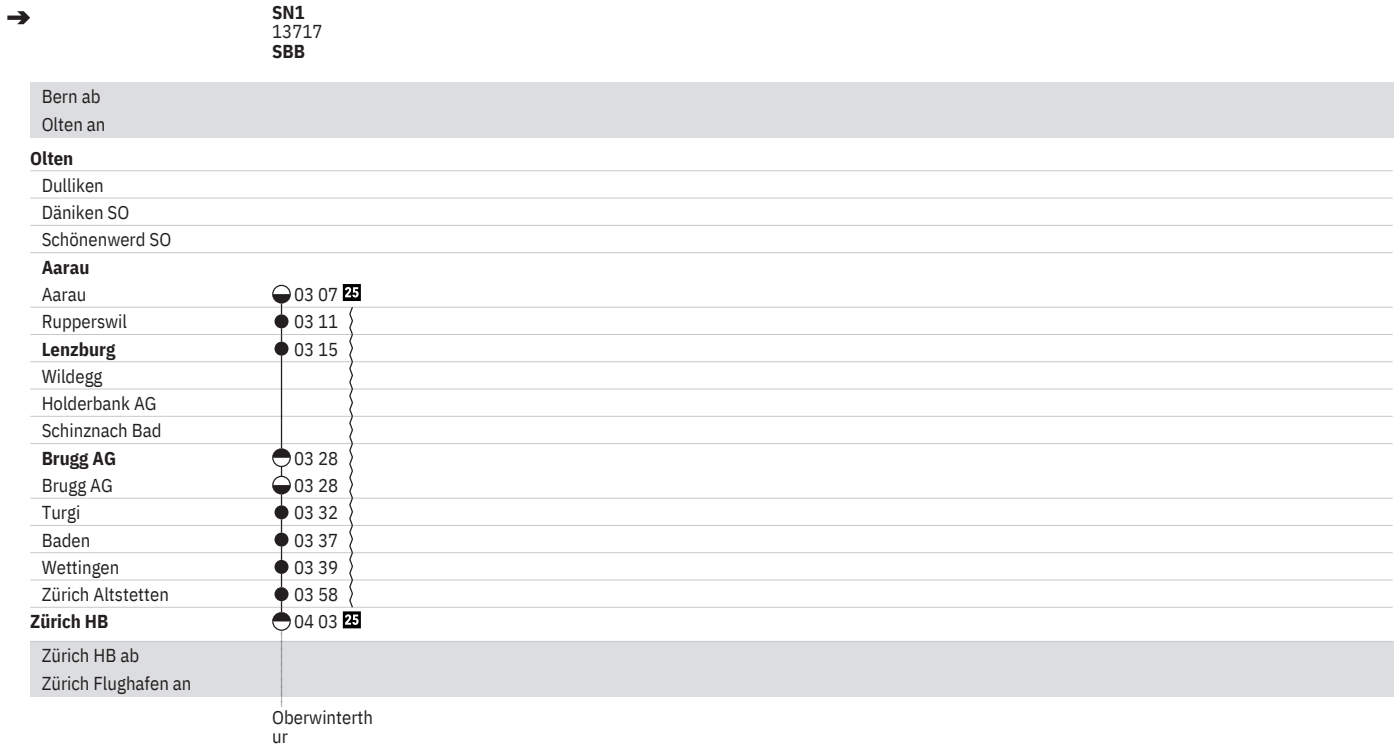

650 **Olten - Brugg - Baden - Zürich**
Olten - Aarau - Lenzburg - Zürich

Stand: 30. September 2021