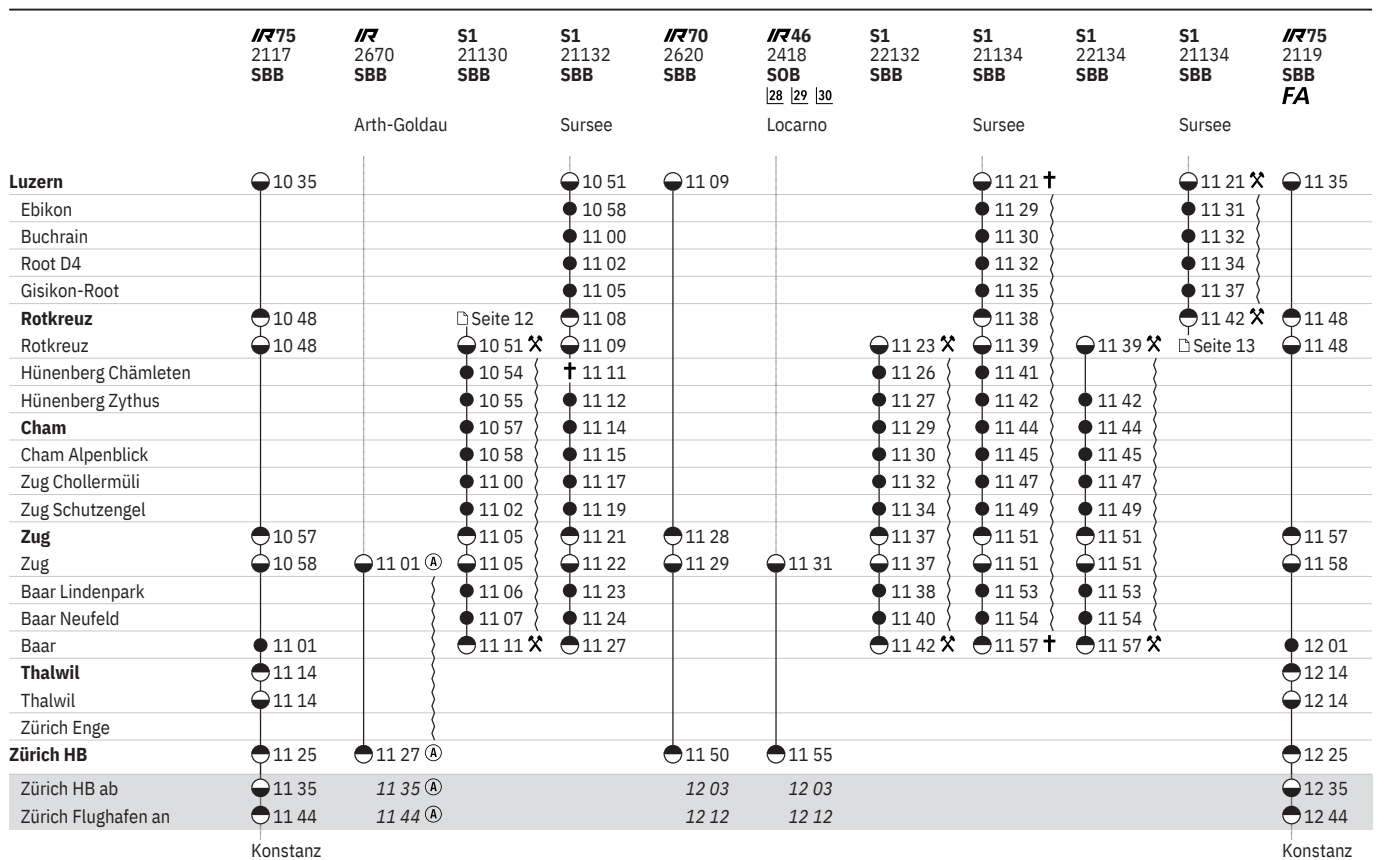

660 Luzern - Zug - Zürich

Stand: 16. November 2021