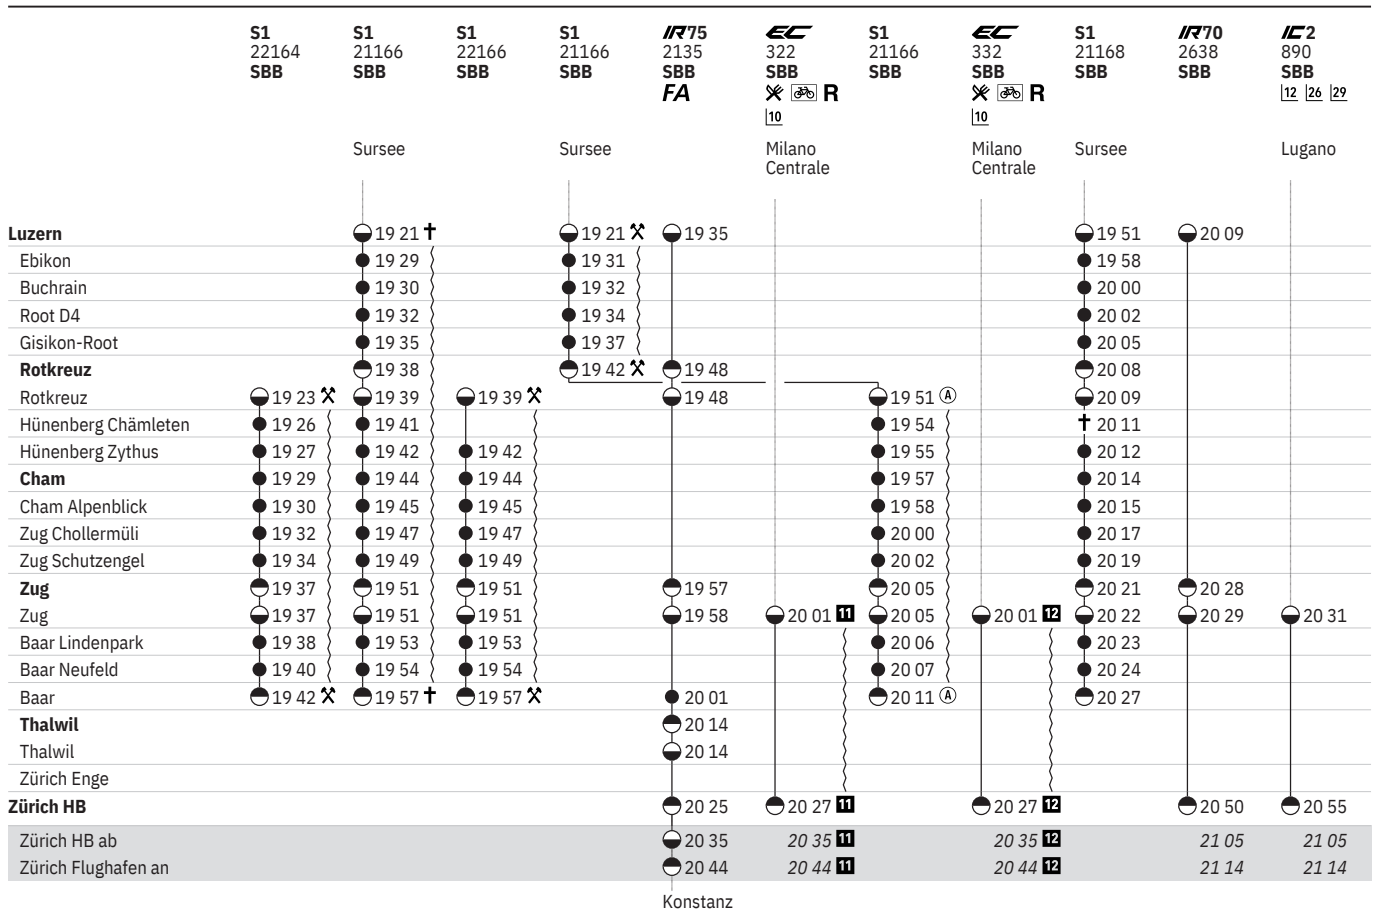

660 Luzern - Zug - Zürich

Stand: 16. November 2021

Konstanz

Konstanz