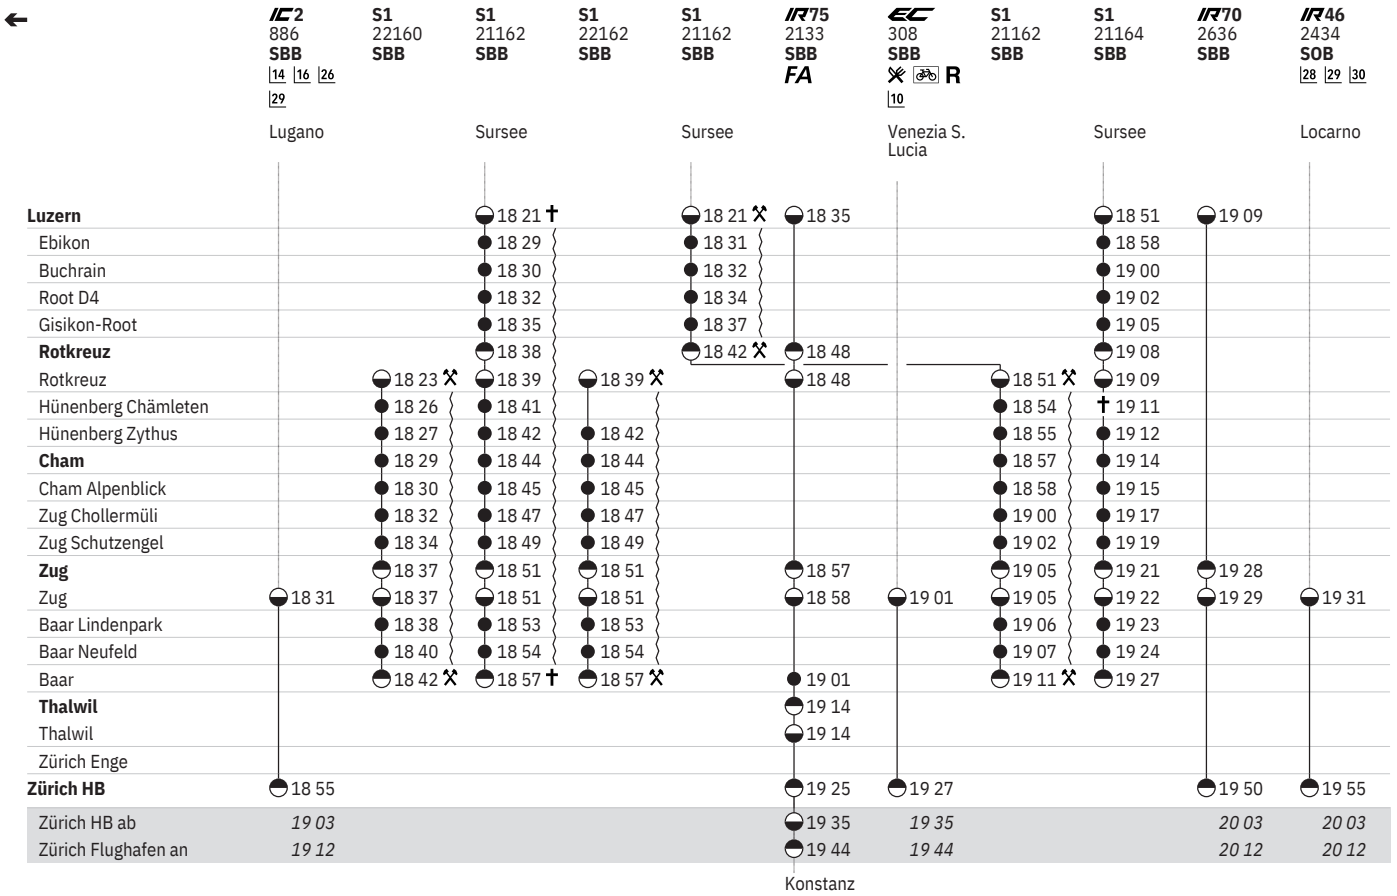

660 Luzern - Zug - Zürich

Stand: 16. November 2021

Konstanz