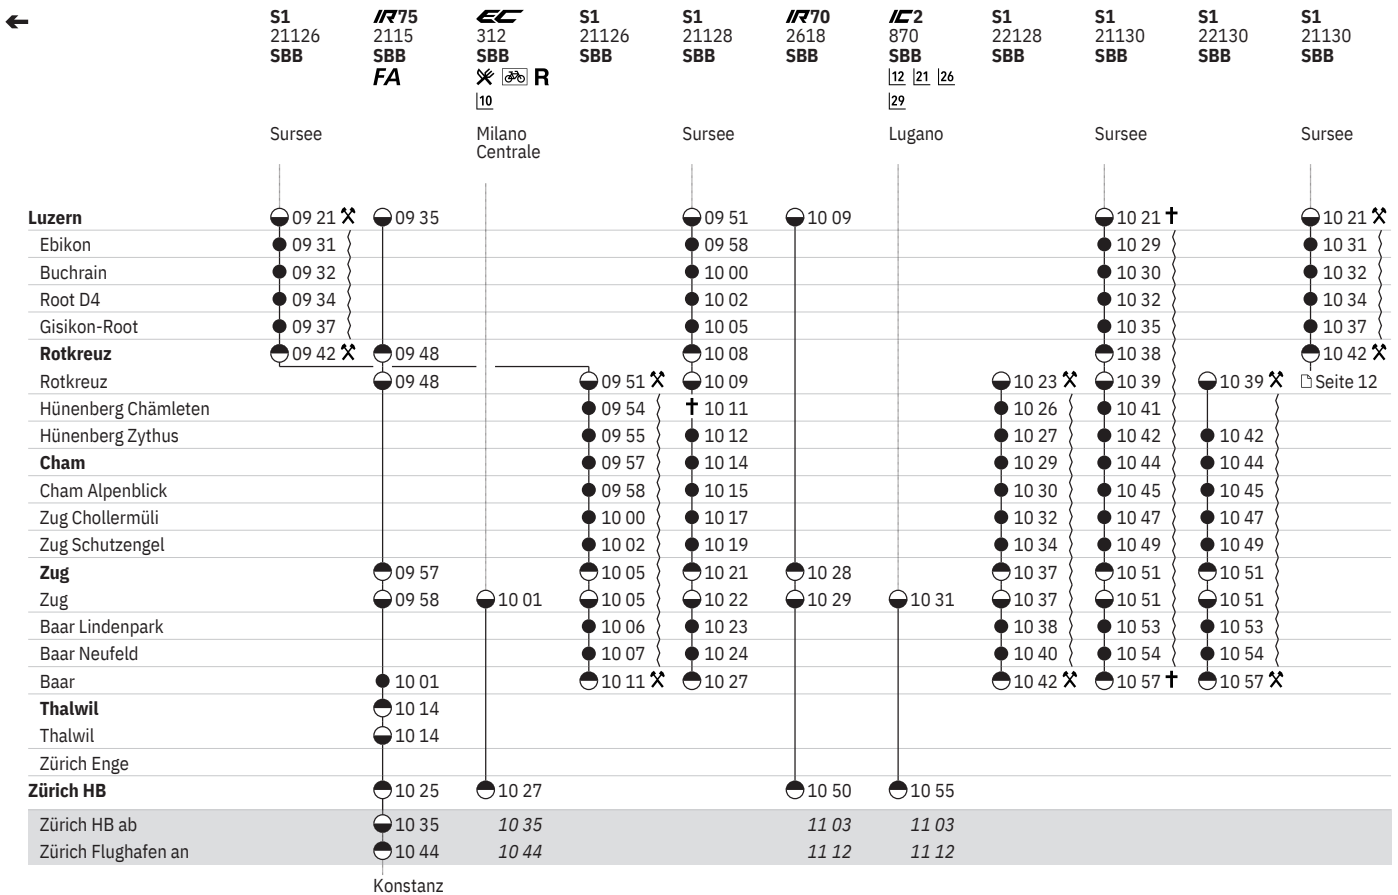

660 Luzern - Zug - Zürich

Stand: 16. November 2021