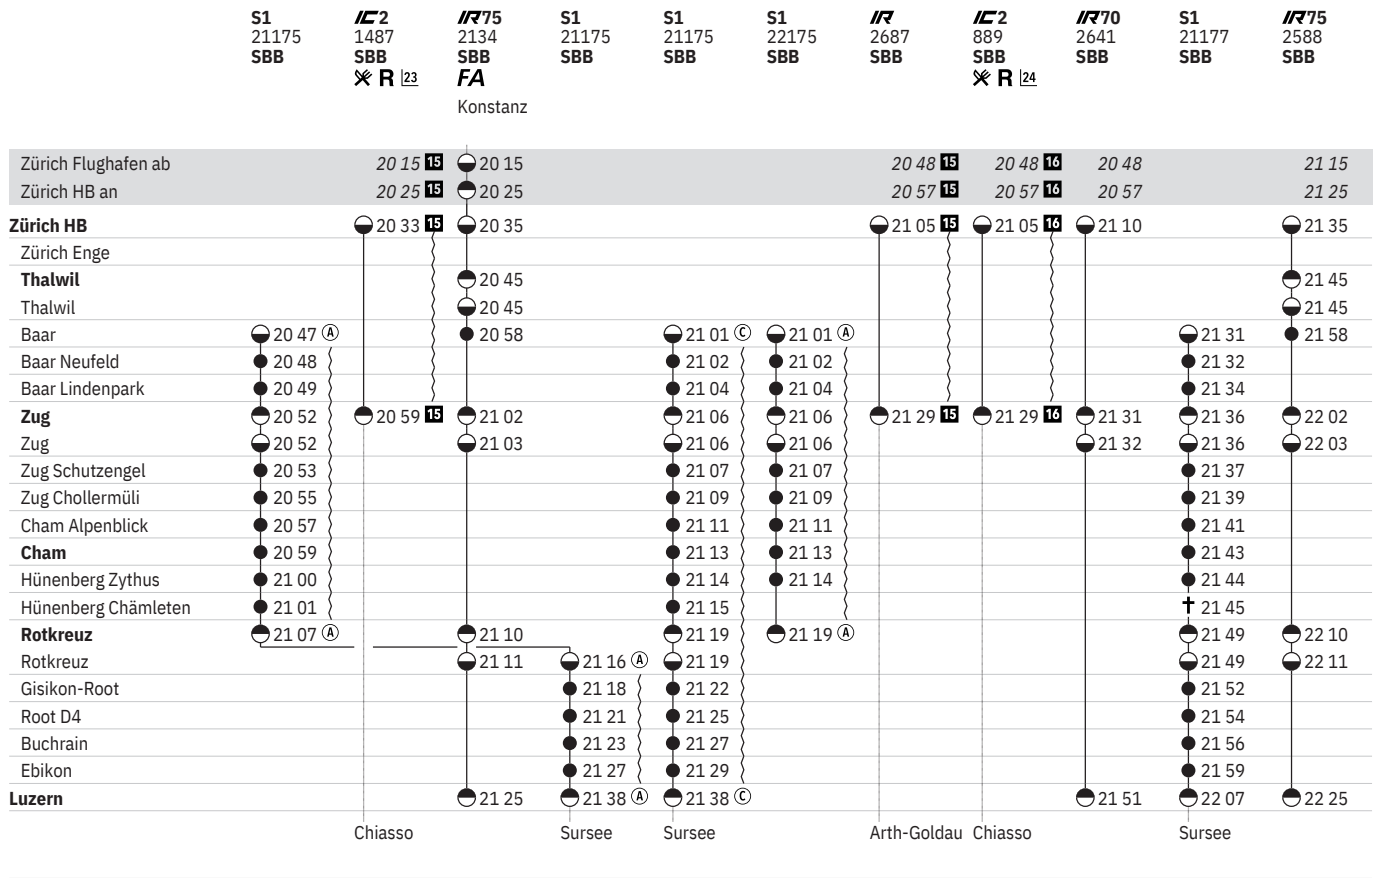

660 Zürich - Zug - Luzern

Stand: 16. November 2021