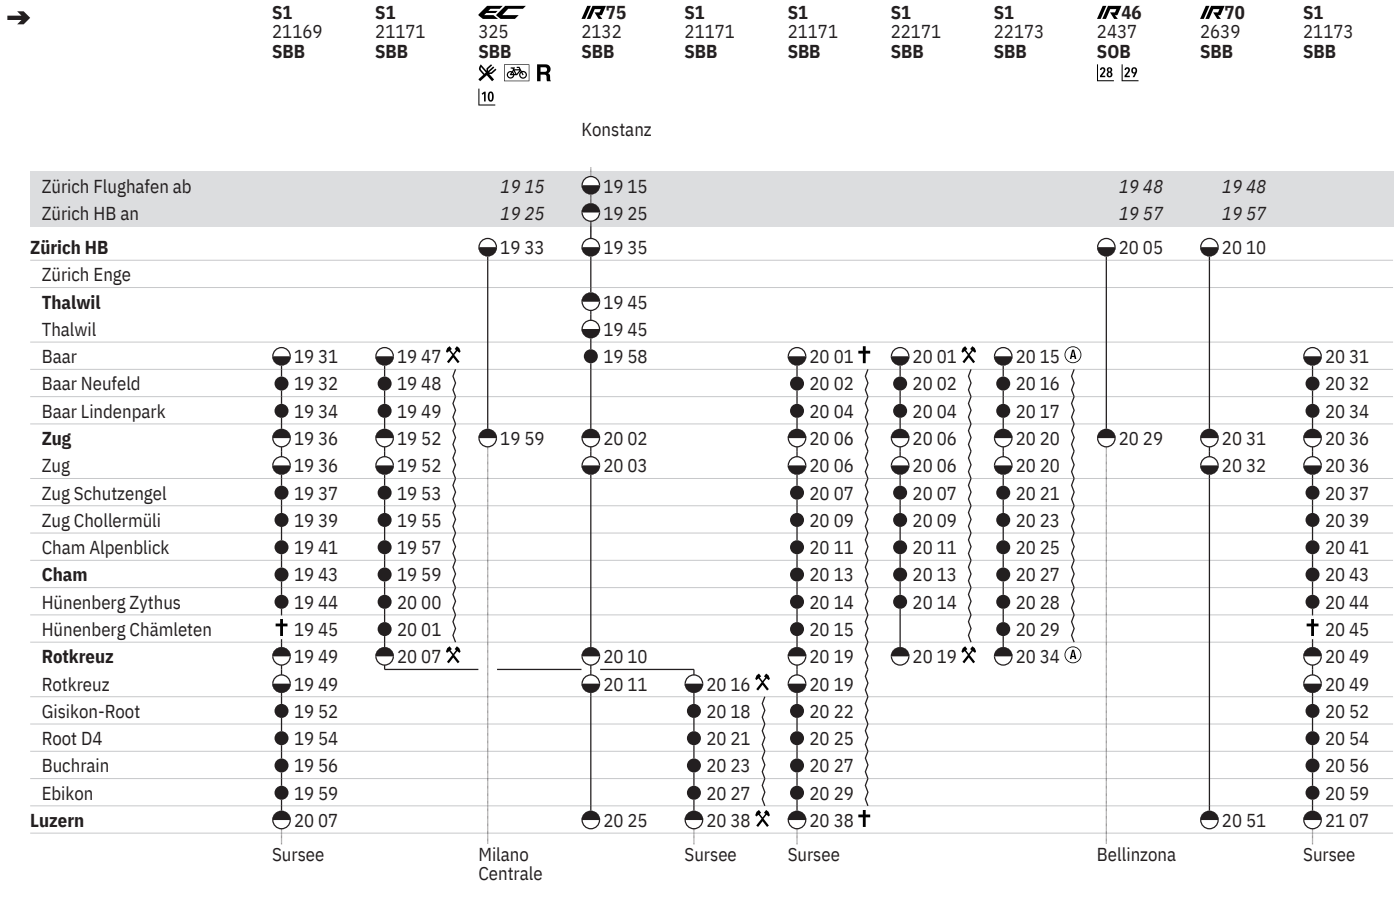

660 Zürich - Zug - Luzern

Stand: 16. November 2021