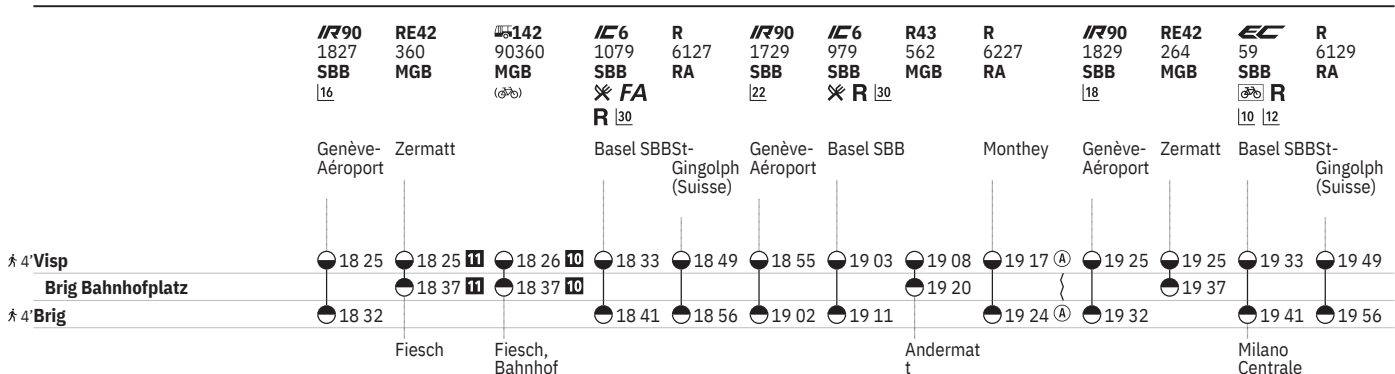

138 Visp - Brig (alle Züge)

Stand: 20. Oktober 2022

¹⁰ ① - ⑦ vom 11.12.-12.5.

¹¹ ① - ⑦ vom 13.5.-9.12.

¹⁰ VELOS: Reservierung am Billettschalter oder sbb.ch/velo-reservation

¹² ✖ ⑦

¹⁴ FA ① - ④, ⑥ - ⑦

¹⁶ FA ⑤

¹⁸ FA ④

¹⁹ FA ③

²¹ FA †

²² FA ✖

³⁰ ⑤ - ⑦ vom 24.3.-29.10. sowie 10.4., 18.5., 29.5.