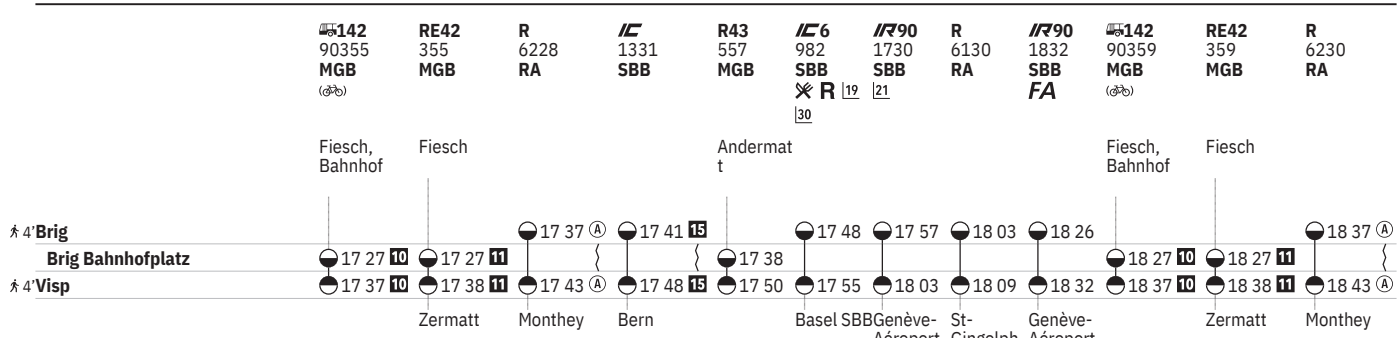

138 Brig - Visp (alle Züge)

Stand: 20. Oktober 2022

10 ① - ⑦ vom 11.12.-12.5.
11 ① - ⑦ vom 13.5.-9.12.
14 † vom 2.1.-2.4., ⑦ vom 18.6.-22.10. sowie 10.4., 21.5., 29.5.
15 † vom 8.1.-12.3.
16 ⑤ - ⑥
17 ① - ④, ⑦
18 ① - ⑥
19 **FA** ^C
20 VELOS: Reservierung am Billettschalter oder sbb.ch/velo-reservation
21 * ⑤ - ⑥
25 **FA** ⑤
18 **FA** ^A
19 **FA** ^C
21 **FA** †
23 **FA** ⑥
24 **FA** ^C vom 11.12.-13.8., ① - ⑦ vom 14.8.-9.12.
25 **FA** ① - ⑥
30 ⑤ - ⑦ vom 24.3.-29.10. sowie 10.4., 18.5., 29.5.