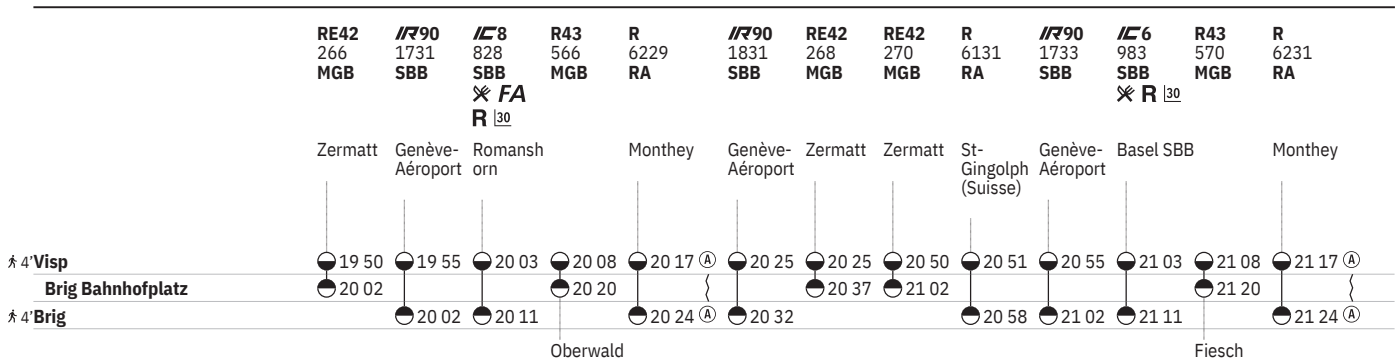

138 Visp - Brig (alle Züge)

Stand: 20. Oktober 2022

¹⁰ ① - ⑦ vom 11.12.-12.5.

¹¹ ① - ⑦ vom 13.5.-9.12.

¹⁰ VELOS: Reservierung am Billettschalter oder sbb.ch/velo-reservation

¹² ✖ ⑦

¹⁴ FA ① - ④, ⑥ - ⑦

¹⁶ FA ⑤

¹⁸ FA ④

¹⁹ FA ③

²¹ FA †

²² FA ✖

³⁰ ⑤ - ⑦ vom 24.3.-29.10. sowie 10.4., 18.5., 29.5.