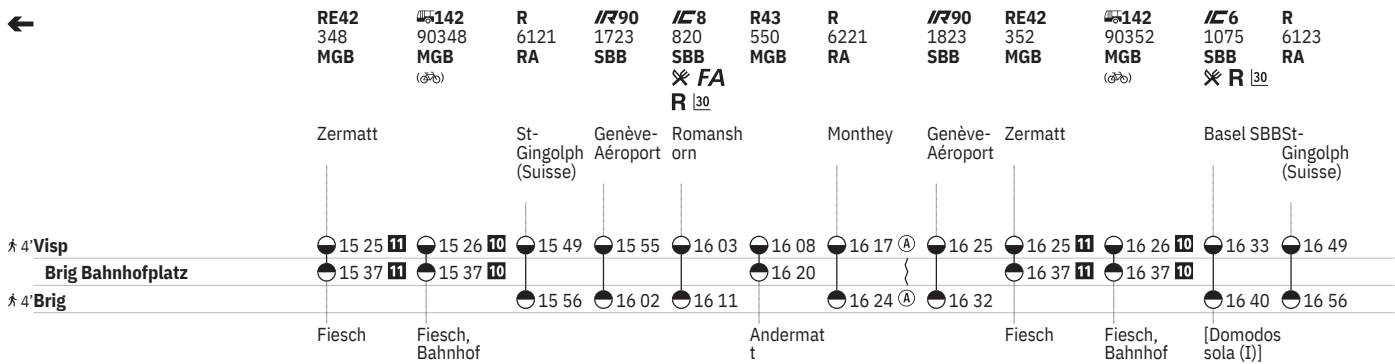

138 Visp - Brig (alle Züge)

Stand: 20. Oktober 2022

¹⁰ ① - ⑦ vom 11.12.-12.5.

¹¹ ① - ⑦ vom 13.5.-9.12.

¹⁰ VELOS: Reservierung am Billettschalter oder sbb.ch/velo-reservation

¹² ✖ ⑦

¹⁴ FA ① - ④, ⑥ - ⑦

¹⁶ FA ⑤

¹⁸ FA ④

¹⁹ FA ③

²¹ FA †

²² FA ✖

³⁰ ⑤ - ⑦ vom 24.3.-29.10. sowie 10.4., 18.5., 29.5.