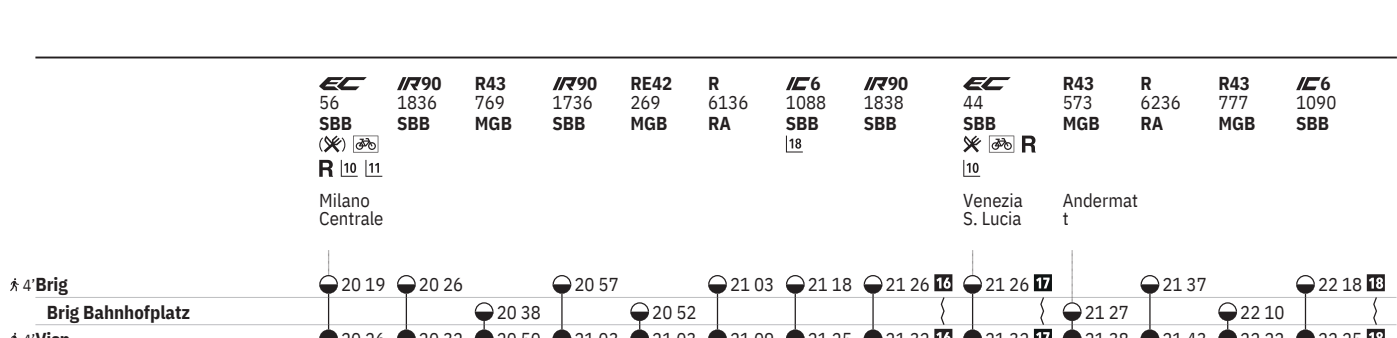

138 Brig - Visp (alle Züge)

Stand: 20. Oktober 2022

10 ① - ⑦ vom 11.12.-12.5.
11 ① - ⑦ vom 13.5.-9.12.
14 † vom 2.1.-2.4., ⑦ vom 18.6.-22.10. sowie 10.4., 21.5., 29.5.
15 † vom 8.1.-12.3.
16 ⑤ - ⑥
17 ① - ④, ⑦
18 ① - ⑥
19 **FA** ^C
20 VELOS: Reservierung am Billettschalter oder sbb.ch/velo-reservation
21 * ⑤ - ⑥
25 **FA** ⑤
18 **FA** ^A
19 **FA** ^C
21 **FA** †
23 **FA** ⑥
24 **FA** ^C vom 11.12.-13.8., ① - ⑦ vom 14.8.-9.12.
25 **FA** ① - ⑥
30 ⑤ - ⑦ vom 24.3.-29.10. sowie 10.4., 18.5., 29.5.