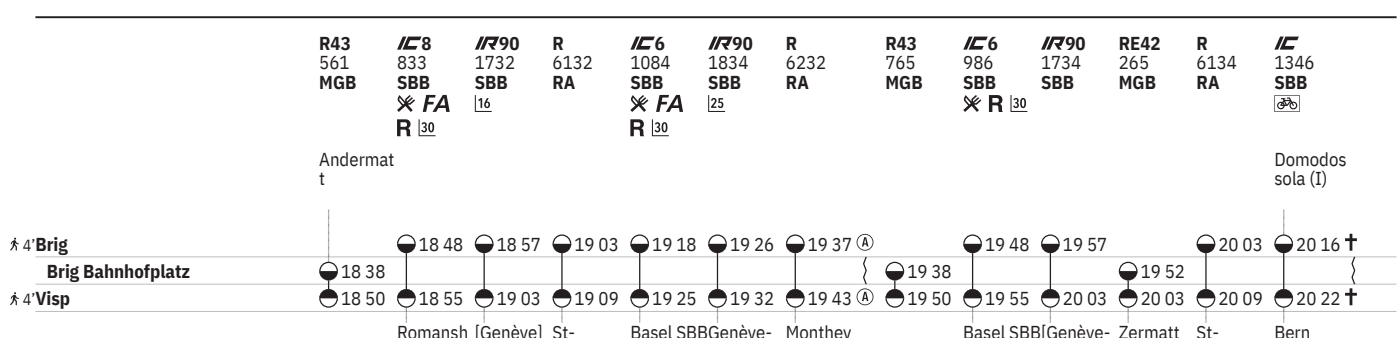

138 Brig - Visp (alle Züge)

Stand: 20. Oktober 2022

10 ① - ⑦ vom 11.12.-12.5.
11 ① - ⑦ vom 13.5.-9.12.
14 † vom 2.1.-2.4., ⑦ vom 18.6.-22.10. sowie 10.4., 21.5., 29.5.
15 † vom 8.1.-12.3.
16 ⑤ - ⑥
17 ① - ④, ⑦
18 ① - ⑥
19 **FA** ^C
20 VELOS: Reservierung am Billettschalter oder sbb.ch/velo-reservation
21 * ⑤ - ⑥
25 **FA** ⑤
18 **FA** ^A
19 **FA** ^C
21 **FA** †
23 **FA** ⑥
24 **FA** ^C vom 11.12.-13.8., ① - ⑦ vom 14.8.-9.12.
25 **FA** ① - ⑥
30 ⑤ - ⑦ vom 24.3.-29.10. sowie 10.4., 18.5., 29.5.