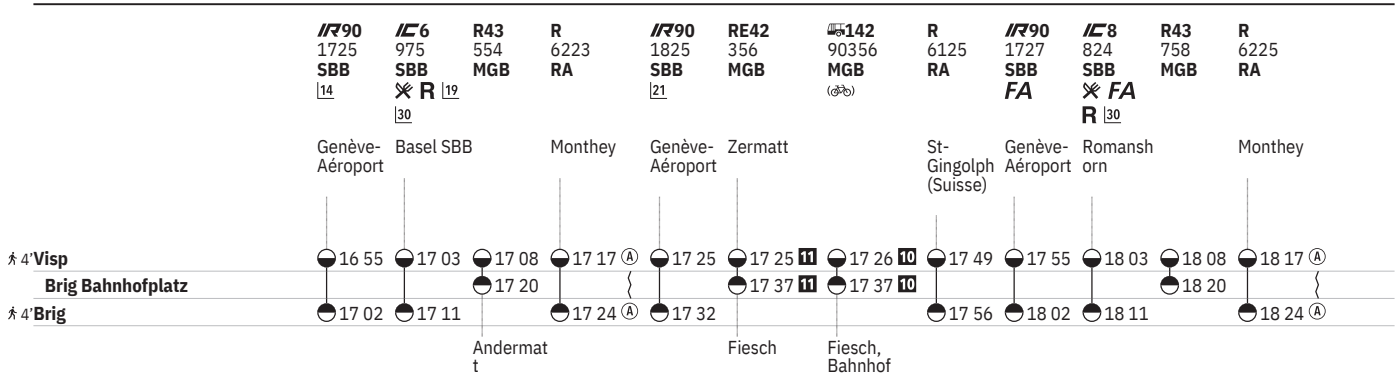

138 Visp - Brig (alle Züge)

Stand: 20. Oktober 2022

¹⁰ ① - ⑦ vom 11.12.-12.5.

¹¹ ① - ⑦ vom 13.5.-9.12.

¹⁰ VELOS: Reservierung am Billettschalter oder sbb.ch/velo-reservation

¹² ✖ ⑦

¹⁴ FA ① - ④, ⑥ - ⑦

¹⁶ FA ⑤

¹⁸ FA ④

¹⁹ FA ③

²¹ FA †

²² FA ✖

³⁰ ⑤ - ⑦ vom 24.3.-29.10. sowie 10.4., 18.5., 29.5.