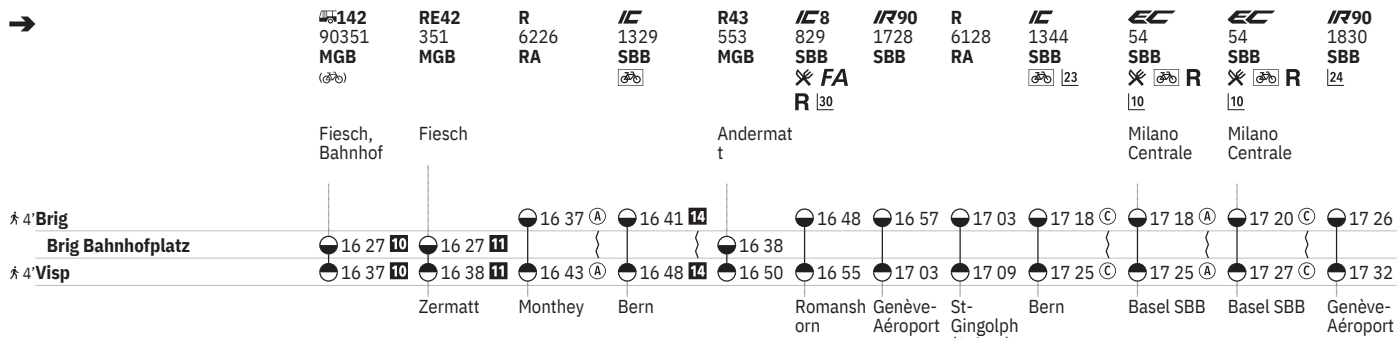

138 Brig - Visp (alle Züge)

Stand: 20. Oktober 2022

10 ① - ⑦ vom 11.12.-12.5.
11 ① - ⑦ vom 13.5.-9.12.
14 † vom 2.1.-2.4., ⑦ vom 18.6.-22.10. sowie 10.4., 21.5., 29.5.
15 † vom 8.1.-12.3.
16 ⑤ - ⑥
17 ① - ④, ⑦
18 ① - ⑥
19 **FA** ^C
20 VELOS: Reservierung am Billettschalter oder sbb.ch/velo-reservation
21 * ⑤ - ⑥
25 **FA** ⑤
18 **FA** ^A
19 **FA** ^C
21 **FA** †
23 **FA** ⑥
24 **FA** ^C vom 11.12.-13.8., ① - ⑦ vom 14.8.-9.12.
25 **FA** ① - ⑥
30 ⑤ - ⑦ vom 24.3.-29.10. sowie 10.4., 18.5., 29.5.