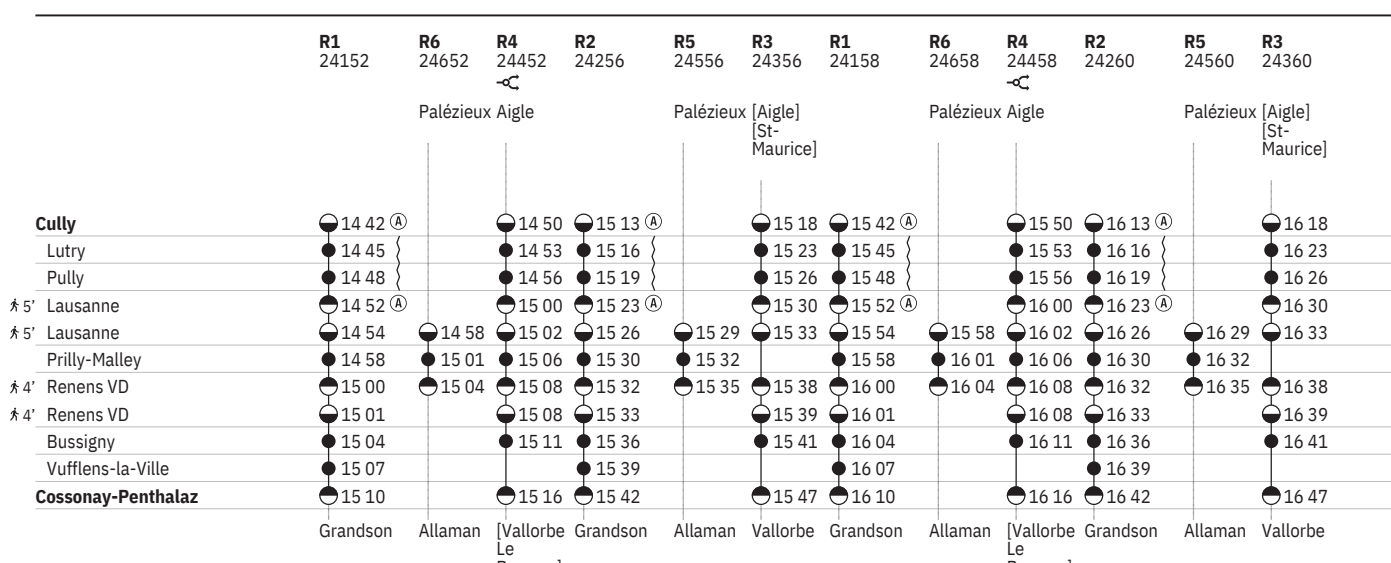

206 Cully - Lausanne - Cossonay-Penthalaz (RER Vaud, Lignes R1-R6)

État: 18. Septembre 2023