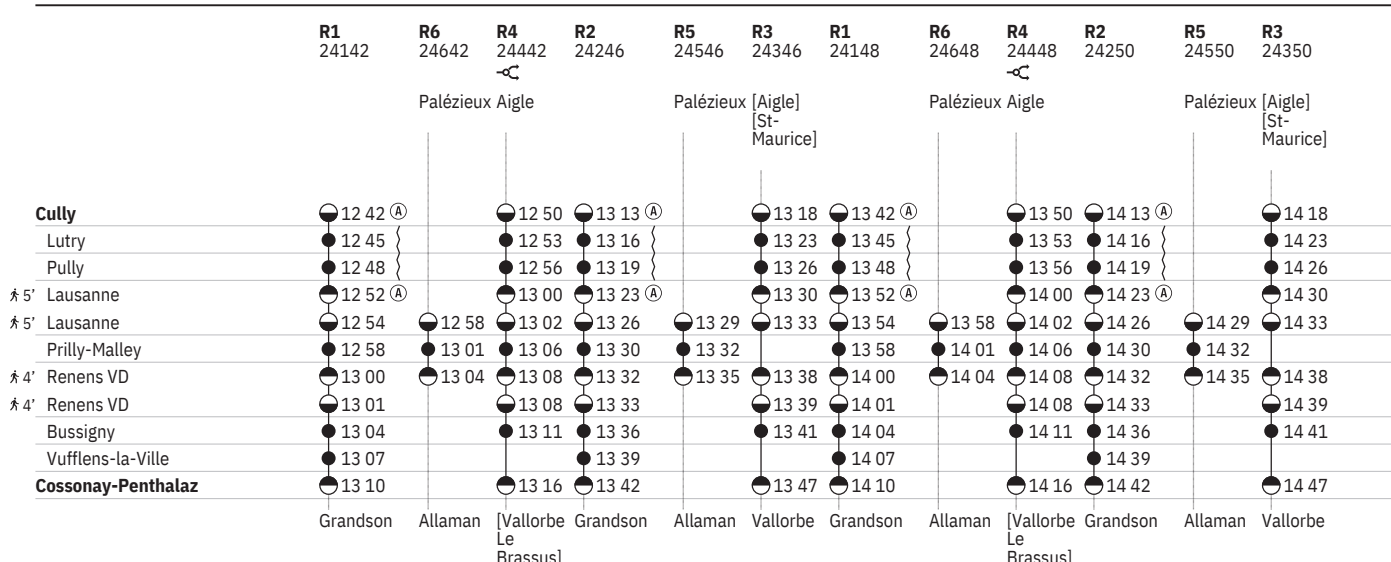

206 Cully - Lausanne - Cossonay-Penthalaz (RER Vaud, Lignes R1-R6)

État: 18. Septembre 2023