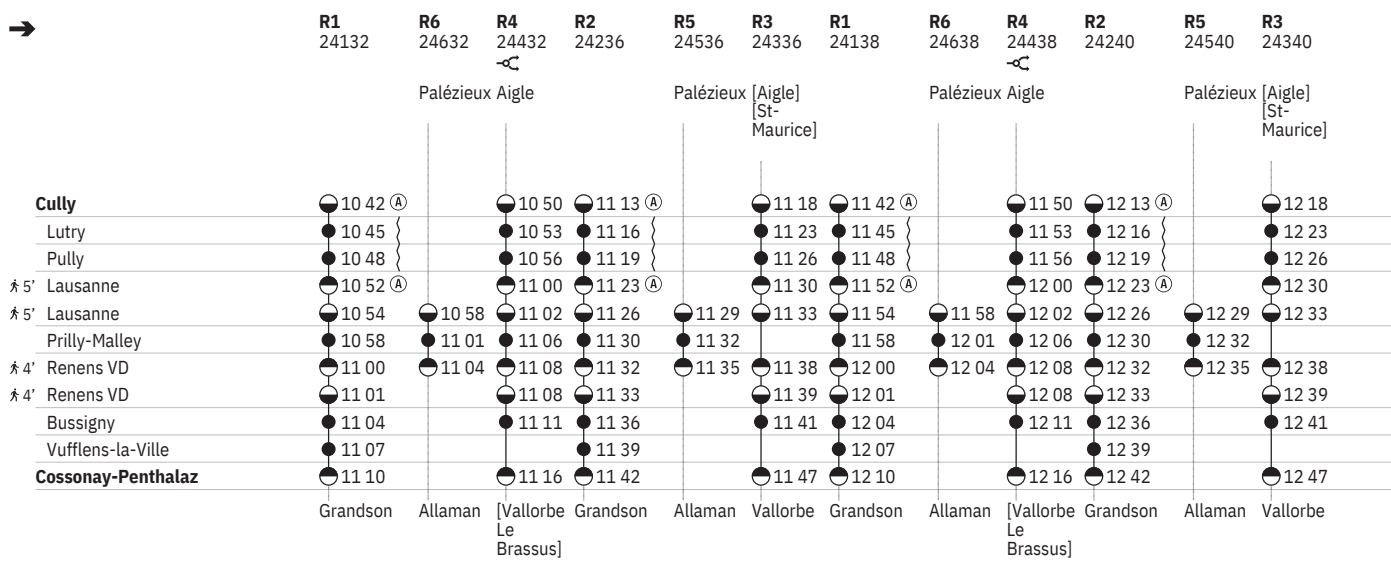

206 Cully - Lausanne - Cossonay-Penthalaz (RER Vaud, Lignes R1-R6)

État: 18. Septembre 2023