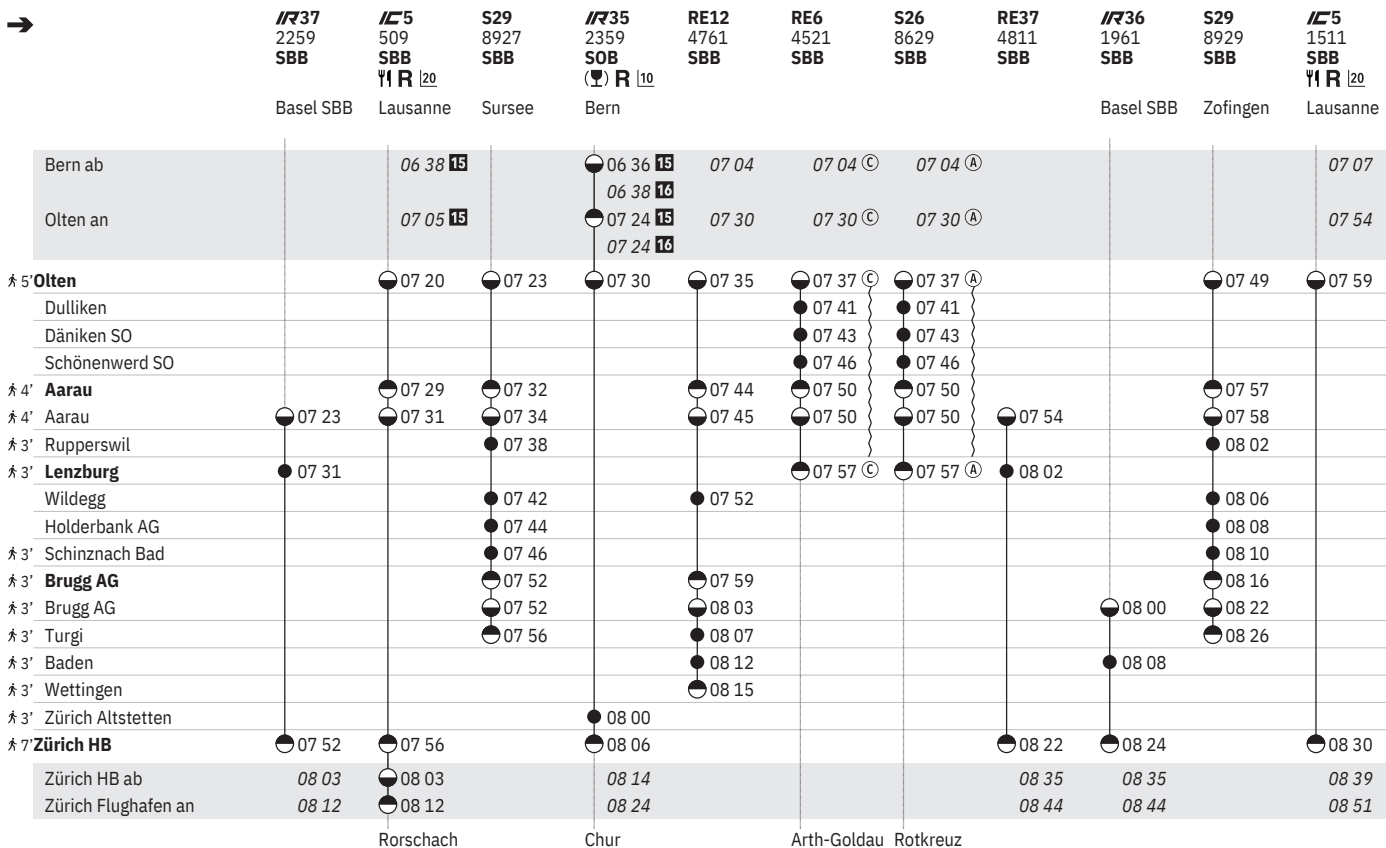

650 Olten - Brugg - Baden - Zürich
Olten - Aarau - Lenzburg - Zürich

Stand: 27. September 2023

Rorschach Chur Arth-Goldau Rotkreuz