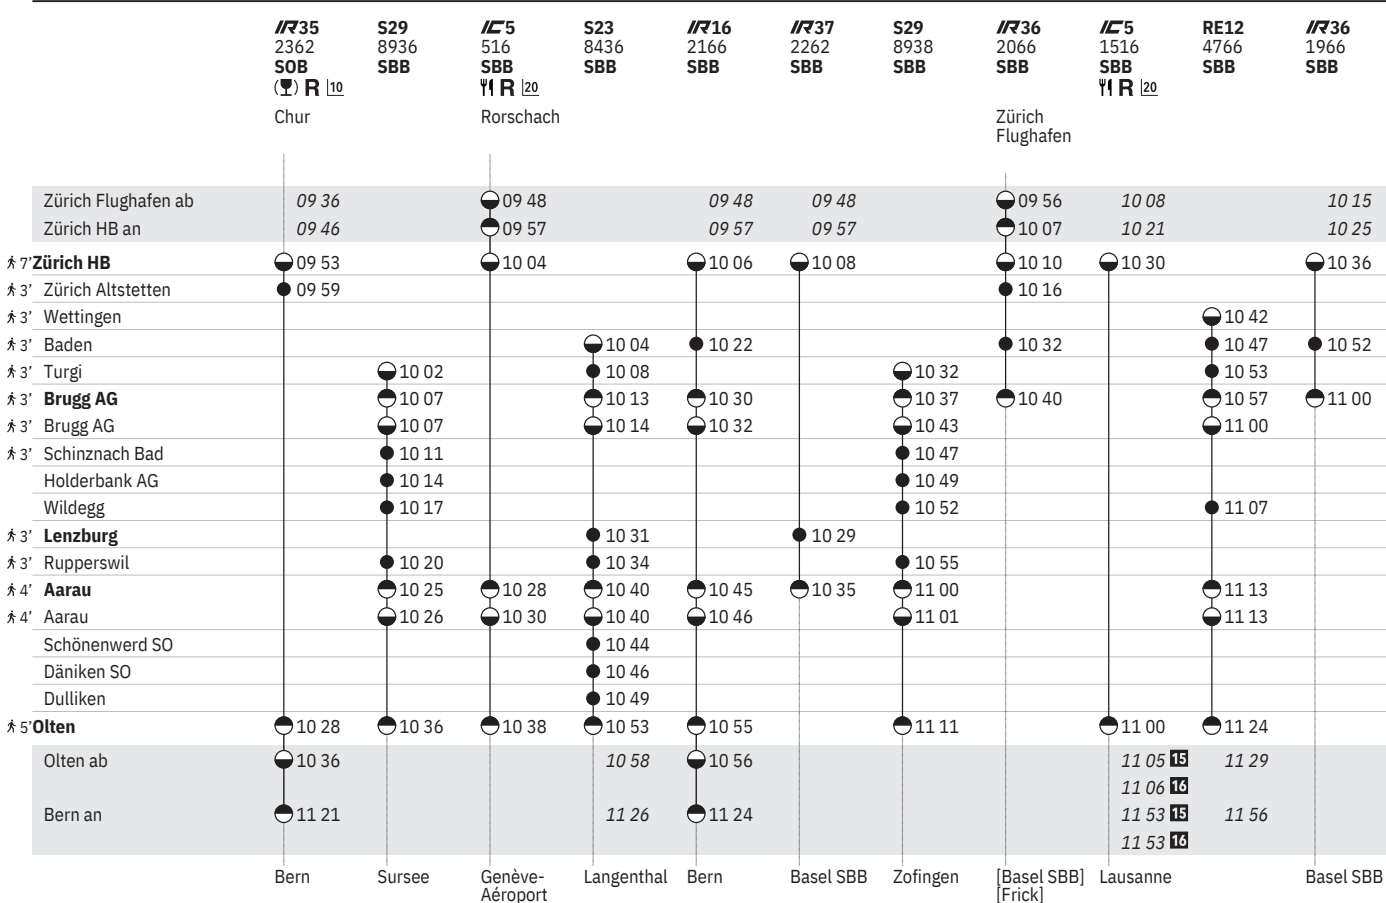

650 Zürich - Baden - Brugg - Olten
Zürich - Lenzburg - Aarau - Olten

Stand: 27. September 2023