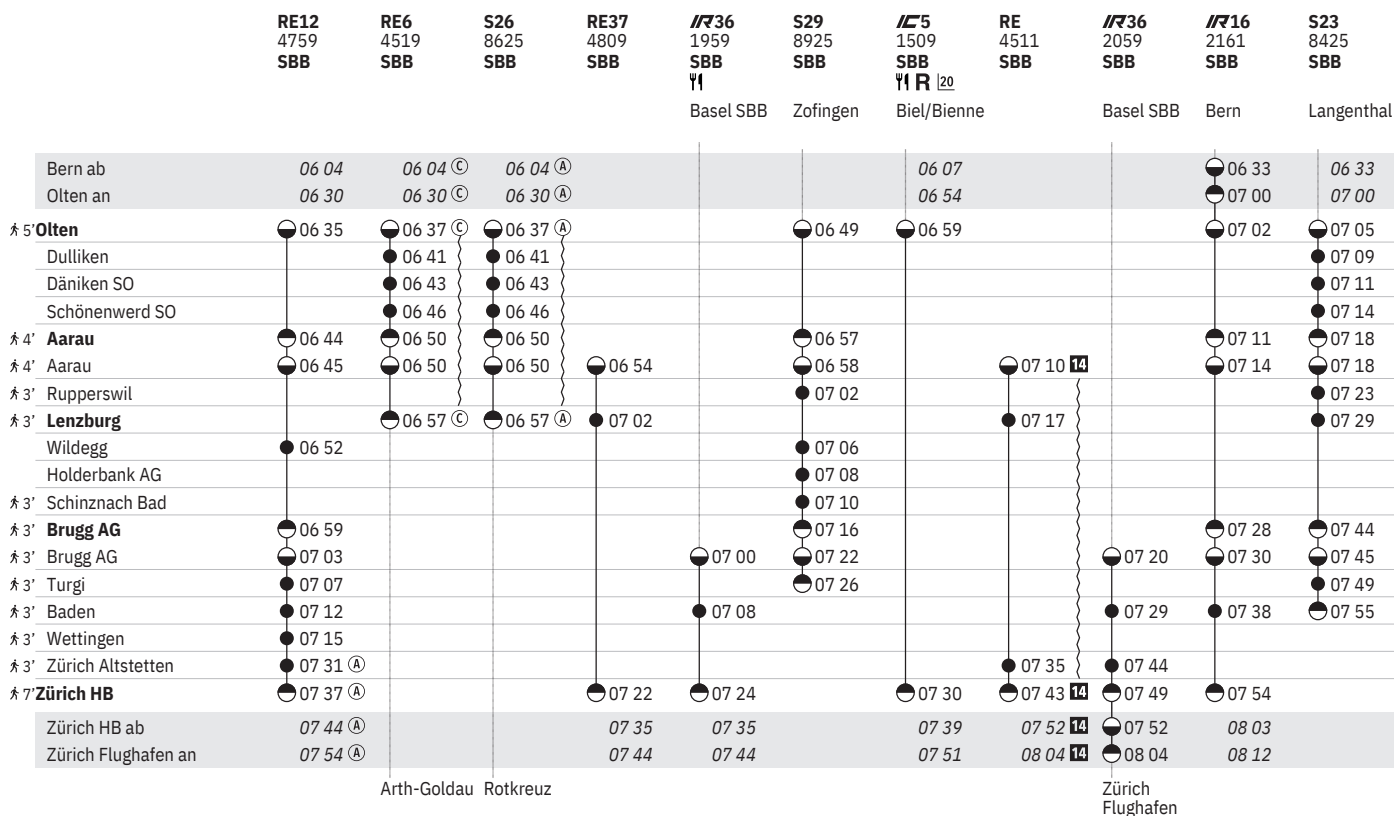

650 Olten - Brugg - Baden - Zürich
Olten - Aarau - Lenzburg - Zürich

Stand: 27. September 2023