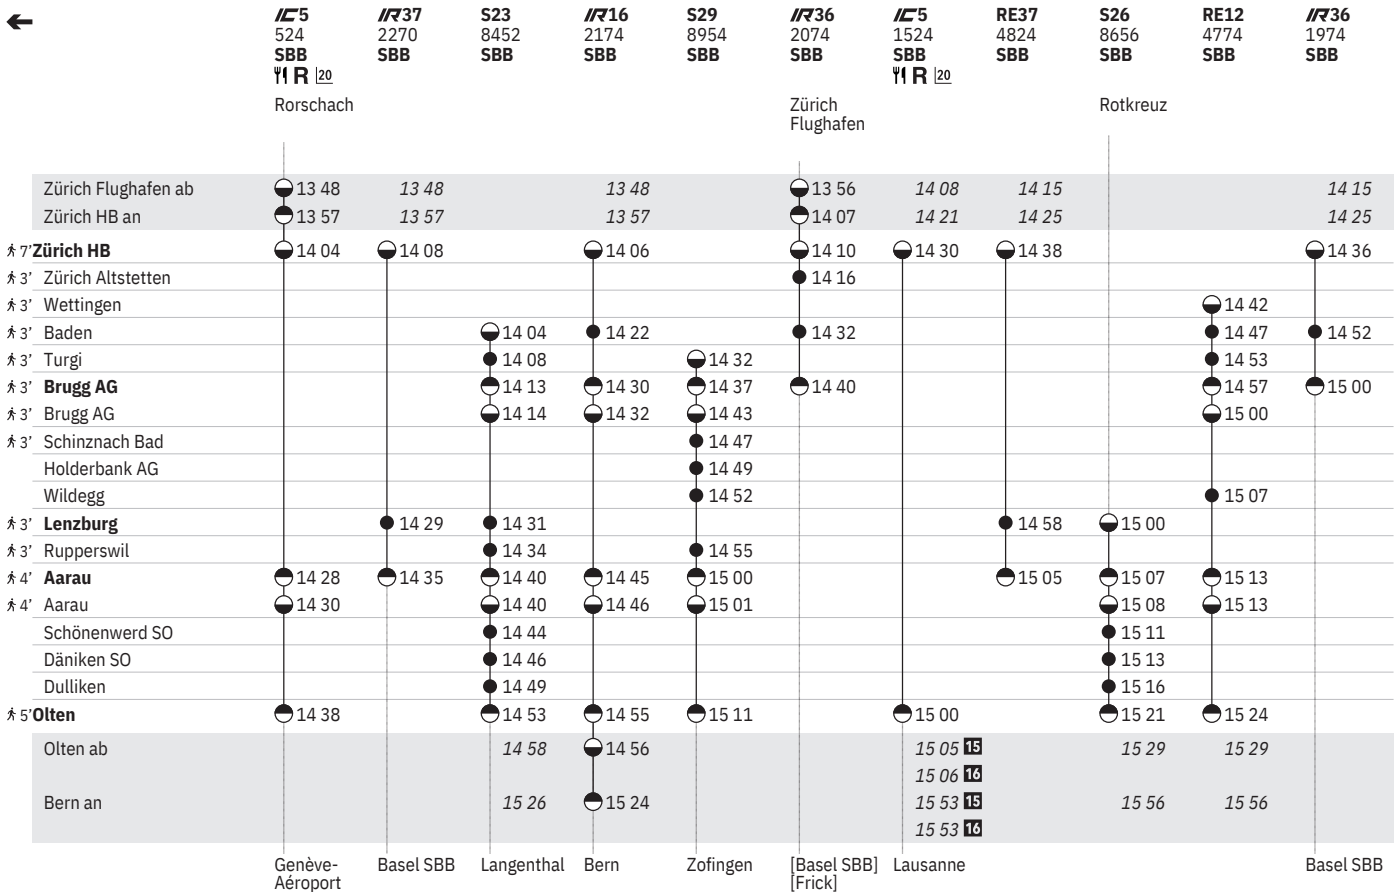

650 Zürich - Baden - Brugg - Olten
Zürich - Lenzburg - Aarau - Olten

Stand: 27. September 2023