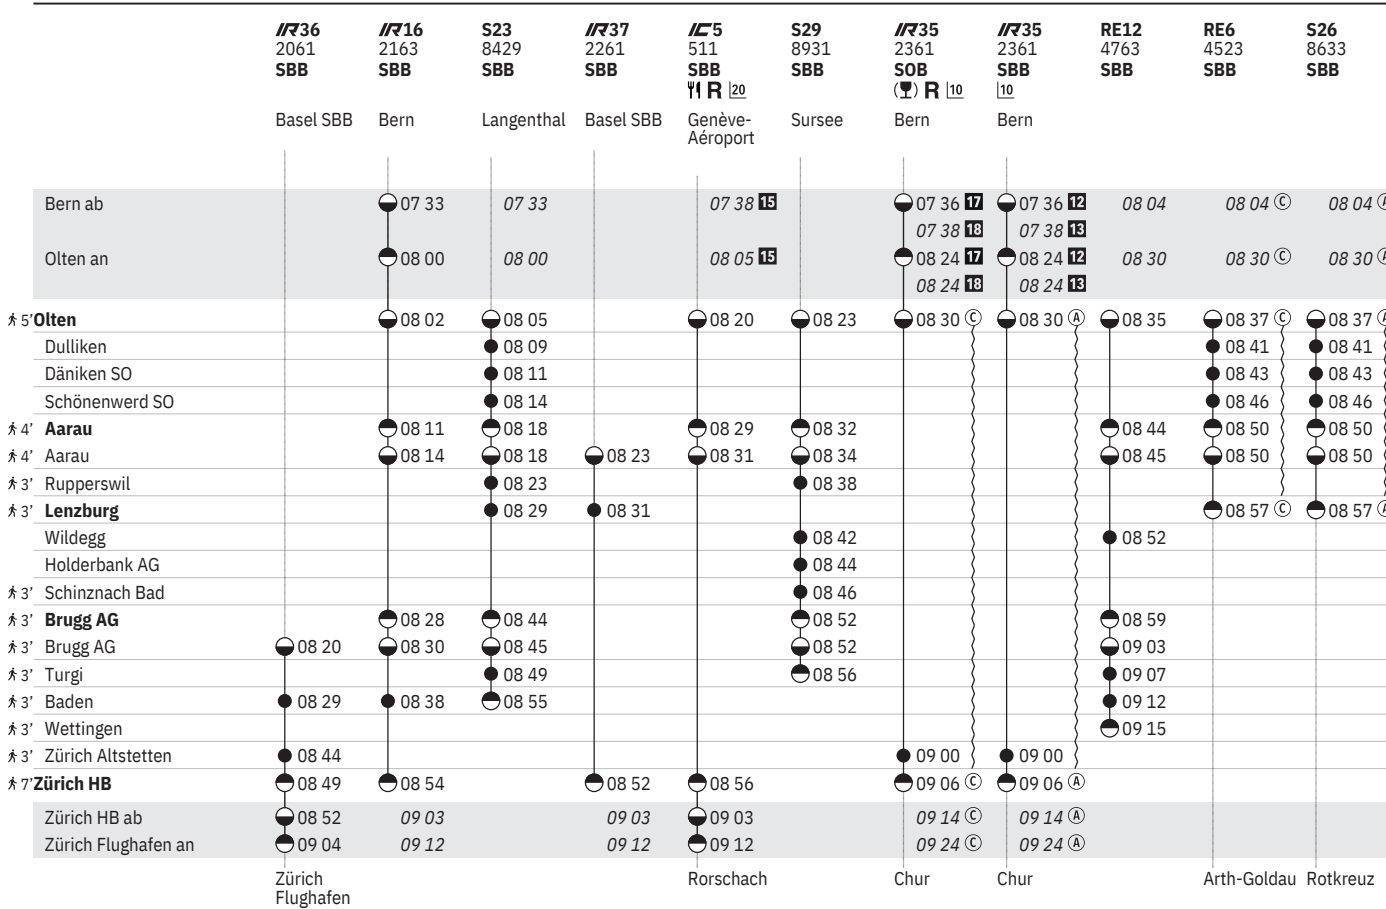

650 Olten - Brugg - Baden - Zürich  
 Olten - Aarau - Lenzburg - Zürich

Stand: 27. September 2023

650 Olten - Brugg - Baden - Zürich   
 Olten - Aarau - Lenzburg - Zürich

Stand: 27. September 2023

Rorschach Chur Arth-Goldau Rotkreuz