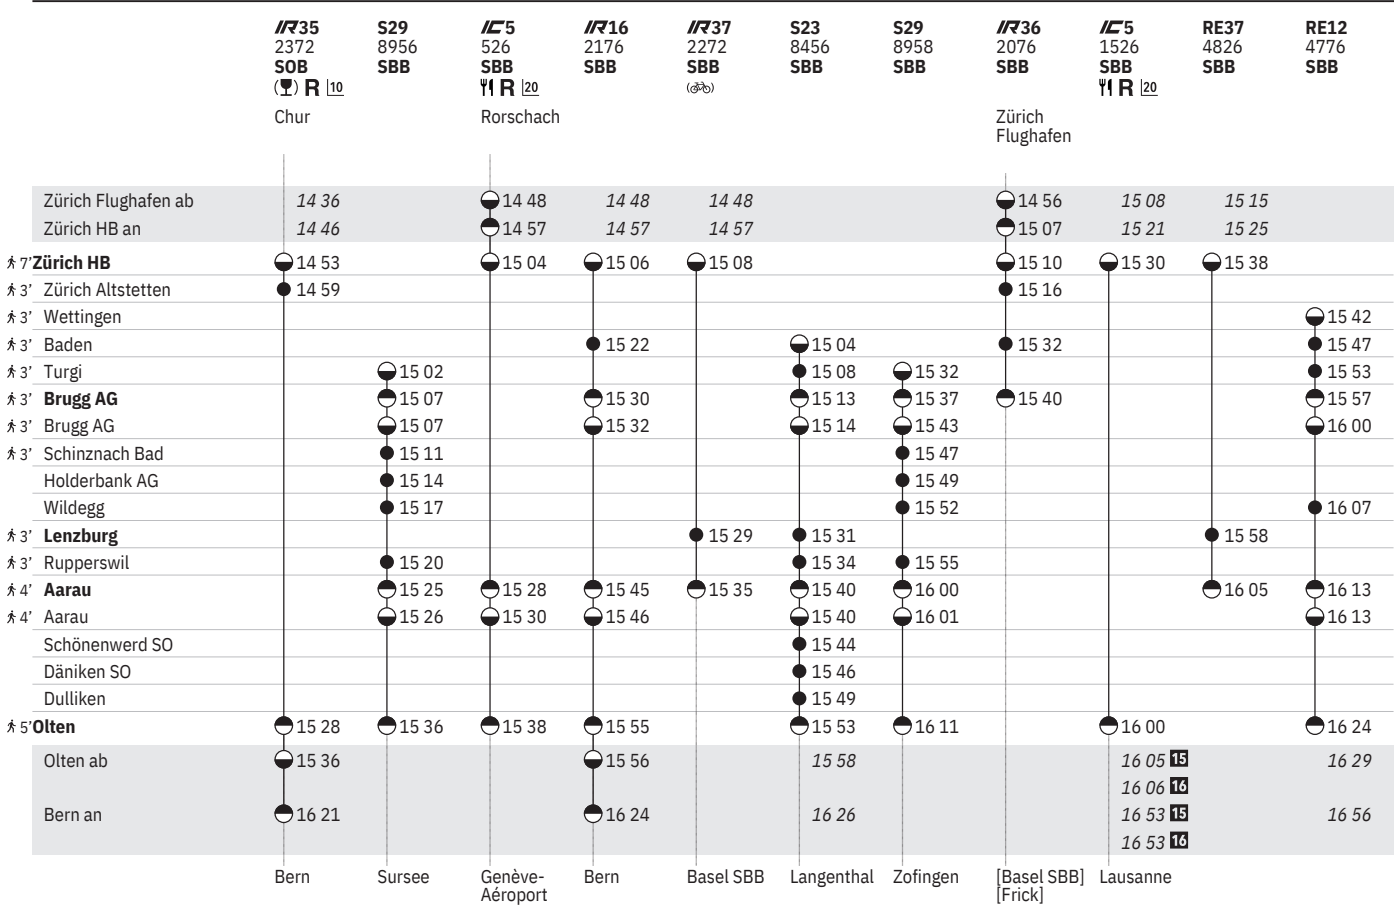

650 Zürich - Baden - Brugg - Olten
Zürich - Lenzburg - Aarau - Olten

Stand: 27. September 2023