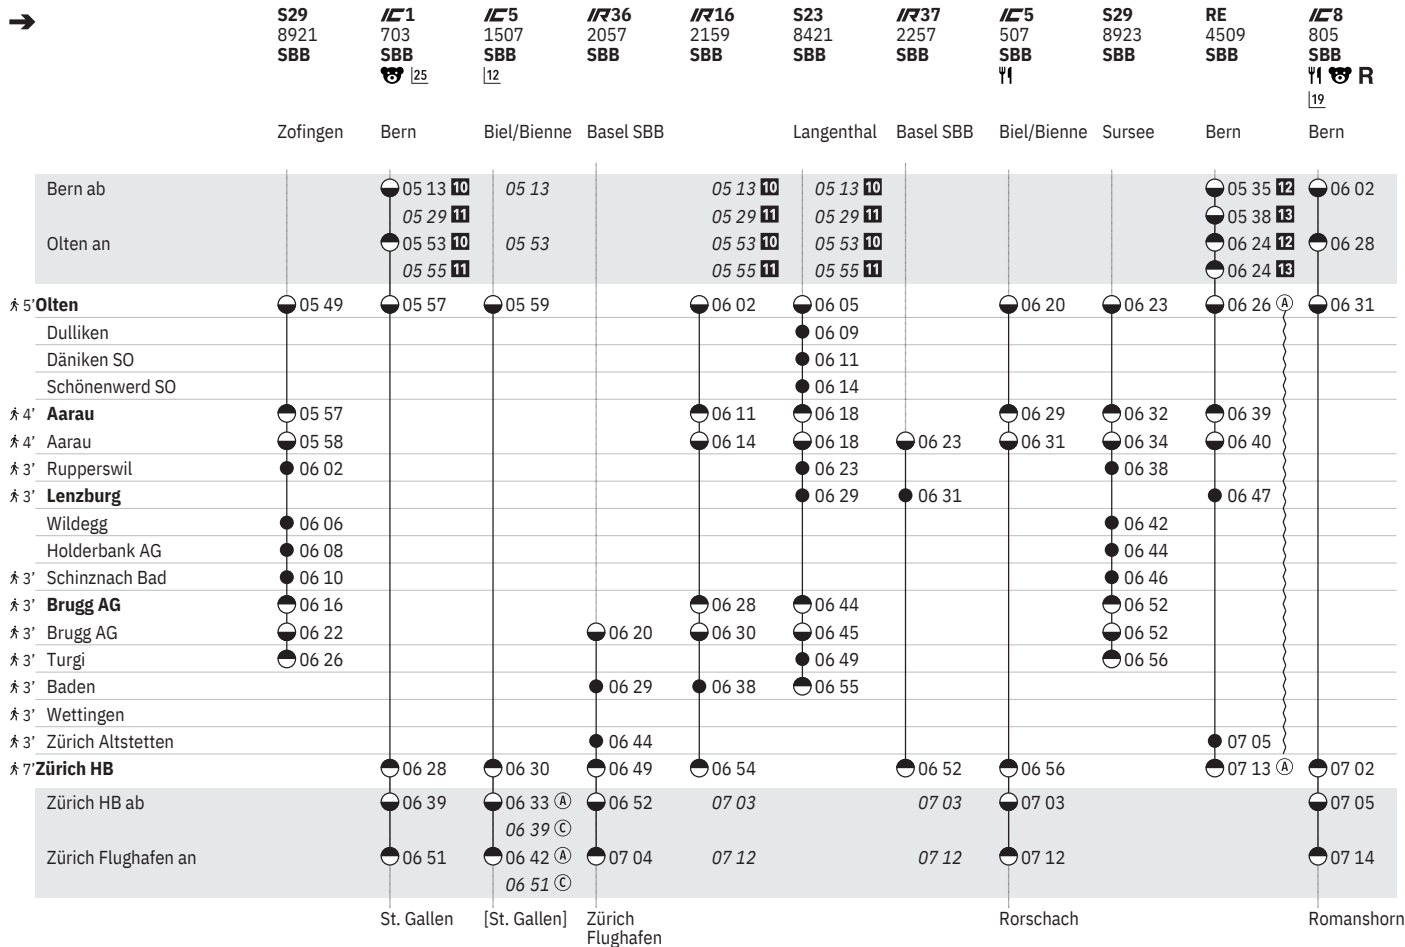

650 Olten - Brugg - Baden - Zürich
Olten - Aarau - Lenzburg - Zürich

Stand: 27. September 2023