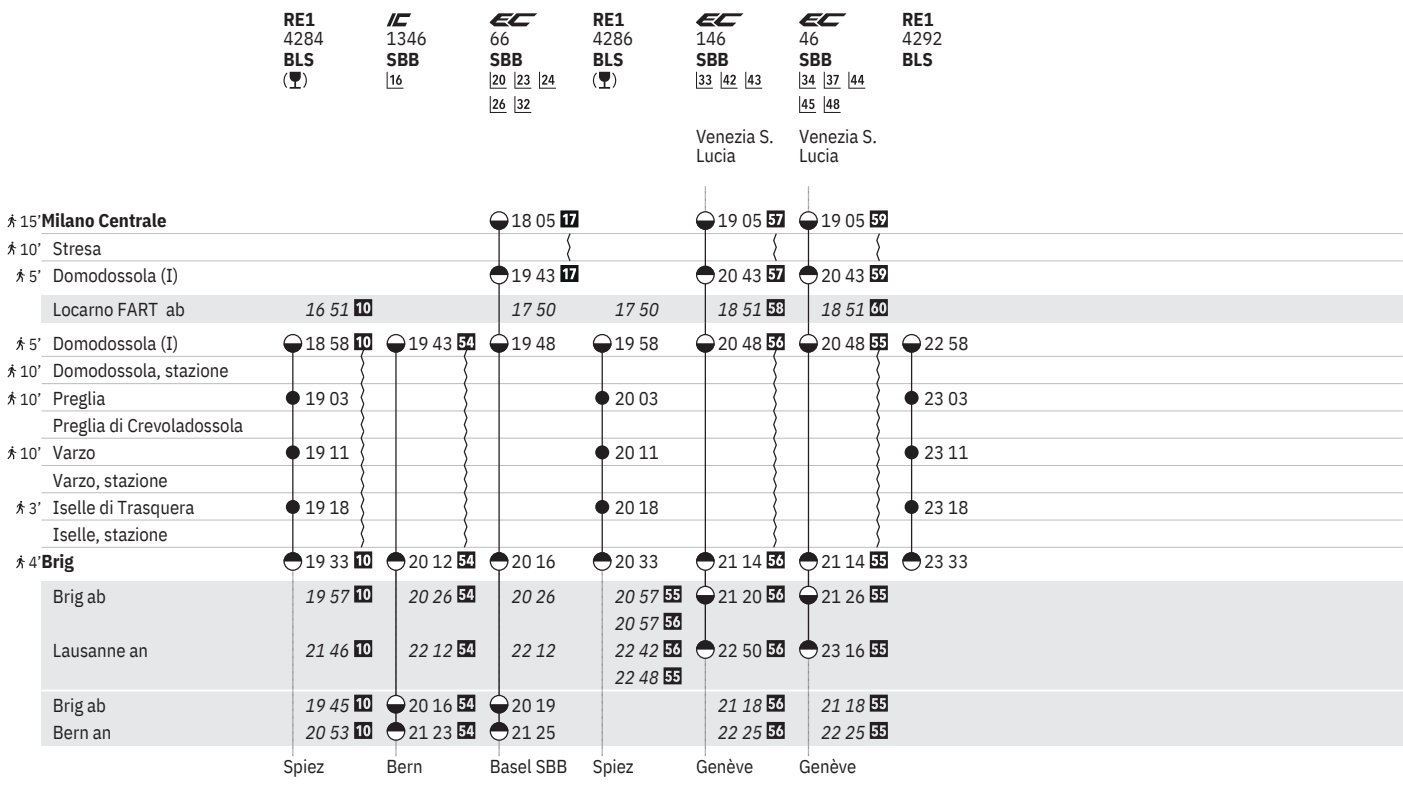

145 Domodossola - Brig

Stand: 11. Dezember 2024

**Zeichenerklärung**

- 10**  vom 16.12.–31.1., 28.7.–12.12.  
**11**  vom 15.12.–2.2.,  vom 8.2.–27.7.,  vom 28.7.–13.12.  
**12**  vom 15.12.–2.2., 28.7.–13.12.  
**13**  vom 15.12.–2.2., 28.7.–30.8., 13.9.–13.12.  
**14**  vom 3.2.–27.7.  
**15**  vom 3.2.–7.6.  
**16**  sowie 18.4., 29.5.  
**17**  vom 15.12.–7.6., 28.7.–30.8., 13.9.–13.12.  
**18**  vom 3.2.–14.4., 28.4.–2.6., 16.6.–21.7.  
**19**  vom 9.2.–27.7. sowie 19.4., 31.5. ohne 18.4., 29.5.  
**20**  vom 16.12.–27.1., 28.7.–8.12.  
**21**  vom 15.12.–2.2., 3.8.–7.12. sowie 2.8.  
**22**  vom 21.12.–1.2., 9.8.–13.12. sowie 1.8.  
**23**  vom 8.2.–18.4., 26.4.–29.5., 7.6.–26.7. sowie 18.4., 29.5.  
**24**  vom 16.12.–31.1.,  vom 28.7.–29.8., 15.9.–12.12.  
**25**  vom 3.2.–6.6. sowie 21.4.  
**26** 18.4., 29.5., 1.8.  
**27**  vom 15.12.–7.6.,  vom 2.8.–30.8., 13.9.–13.12.  
**28**  vom 15.12.–2.2., 30.7.–13.12.  
**29**  vom 5.2.–27.7. sowie 21.4., 9.6.  
**30**  sowie 6.1., 25.4., 1.5., 2.6., 15.8., 8.12.  
**31**  vom 16.12.–31.1.,  vom 5.2.–12.12. ohne 6.1., 18.4., 25.4., 1.5., 29.5., 1.8., 15.8.  
**32**  ohne 25.12., 26.12., 1.1., 2.1., 18.4., 25.4., 1.5., 29.5., 1.8., 15.8.  
**33**  vom 1.3.–8.3.  
**34**  vom 8.2.–26.7.  
**35**  vom 8.2.–22.2., 15.3.–26.7.  
**36**  vom 21.12.–1.2., 2.8.–13.12.  
**37**  vom 31.8.–12.9.  
**38**  vom 8.6.–27.7.  
**39**  vom 3.2.–25.7.  
**40**  vom 16.12.–20.12., 28.7.–12.12.