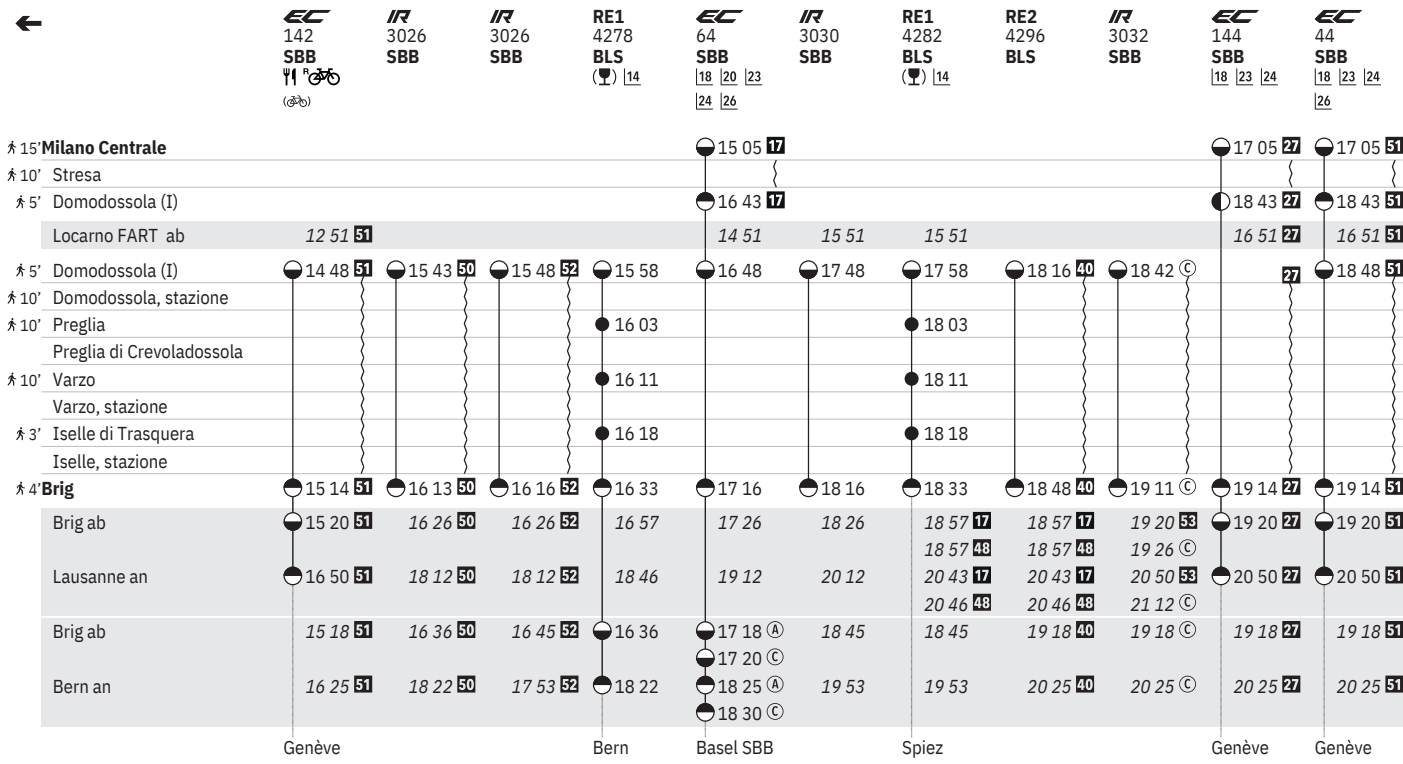

145 Domodossola - Brig

Stand: 11. Dezember 2024

**Zeichenerklärung**

- 10**  vom 16.12.–31.1., 28.7.–12.12.  
**11**  vom 15.12.–2.2.,  vom 8.2.–27.7.,  vom 28.7.–13.12.  
**12**  vom 15.12.–2.2., 28.7.–13.12.  
**13**  vom 15.12.–2.2., 28.7.–30.8., 13.9.–13.12.  
**14**  vom 3.2.–27.7.  
**15**  vom 3.2.–7.6.  
**16**  sowie 18.4., 29.5.  
**17**  vom 15.12.–7.6., 28.7.–30.8., 13.9.–13.12.  
**18**  vom 3.2.–14.4., 28.4.–2.6., 16.6.–21.7.  
**19**  vom 9.2.–27.7. sowie 19.4., 31.5. ohne 18.4., 29.5.  
**20**  vom 16.12.–27.1., 28.7.–8.12.  
**21**  vom 15.12.–2.2., 3.8.–7.12. sowie 2.8.  
**22**  vom 21.12.–1.2., 9.8.–13.12. sowie 1.8.  
**23**  vom 8.2.–18.4., 26.4.–29.5., 7.6.–26.7. sowie 18.4., 29.5.  
**24**  vom 16.12.–31.1.,  vom 28.7.–29.8., 15.9.–12.12.  
**25**  vom 3.2.–6.6. sowie 21.4.  
**26** 18.4., 29.5., 1.8.  
**27**  vom 15.12.–7.6.,  vom 2.8.–30.8., 13.9.–13.12.  
**28**  vom 15.12.–2.2., 30.7.–13.12.  
**29**  vom 5.2.–27.7. sowie 21.4., 9.6.  
**30**  sowie 6.1., 25.4., 1.5., 2.6., 15.8., 8.12.  
**31**  vom 16.12.–31.1.,  vom 5.2.–12.12. ohne 6.1., 18.4., 25.4., 1.5., 29.5., 1.8., 15.8.  
**32**  ohne 25.12., 26.12., 1.1., 2.1., 18.4., 25.4., 1.5., 29.5., 1.8., 15.8.  
**33**  vom 1.3.–8.3.  
**34**  vom 8.2.–26.7.  
**35**  vom 8.2.–22.2., 15.3.–26.7.  
**36**  vom 21.12.–1.2., 2.8.–13.12.  
**37**  vom 31.8.–12.9.  
**38**  vom 8.6.–27.7.  
**39**  vom 3.2.–25.7.  
**40**  vom 16.12.–20.12., 28.7.–12.12.