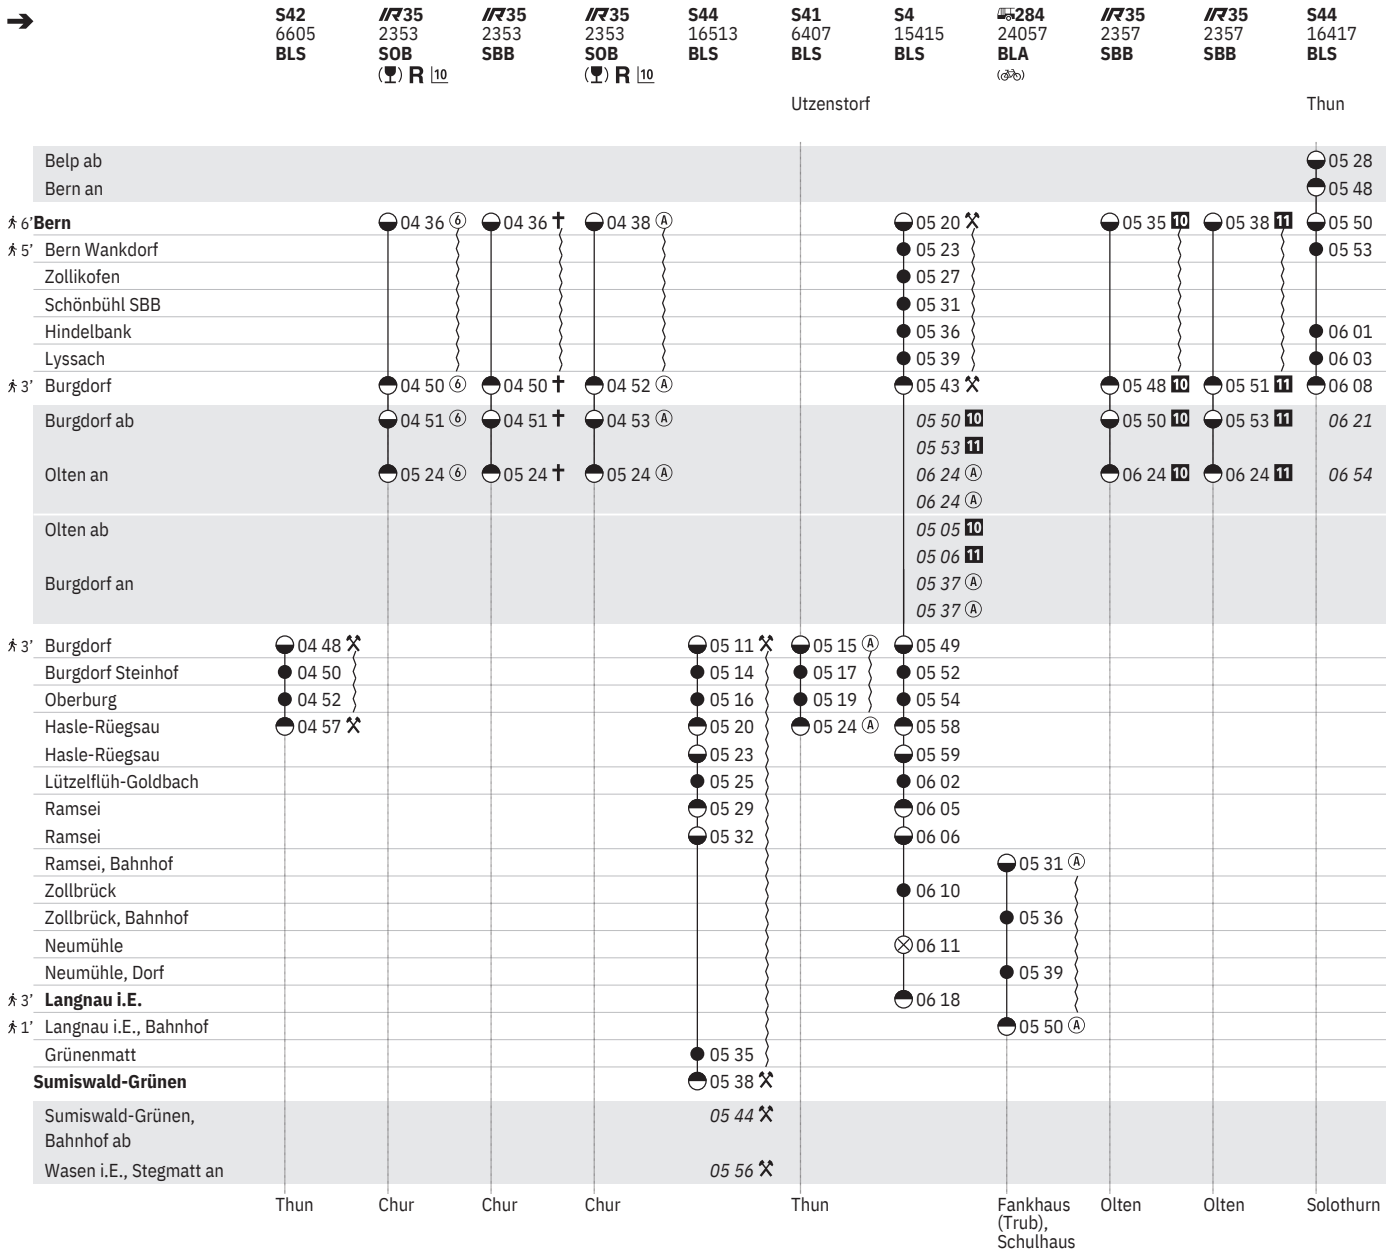

304 Bern - Burgdorf - Langnau/Sumiswald-Grünen (S-Bahn Bern, Linien S4, S44)

Stand: 19. September 2024

10 ④ vom 16.12.-13.6.

11 ④ vom 16.6.-12.12.

10 Aare Linth

304 Bern - Burgdorf - Langnau/Sumiswald-Grünen (S-Bahn Bern, Linien S4, S44)

12 ① - ⑦ vom 15.12.-14.6.  
 13 ① - ⑦ vom 15.6.-13.12.  
 14 † vom 15.12.-22.12., ⑥ vom 23.12.-5.1., † vom 12.1.-9.2., ⑥ vom 10.2.-16.2., † vom 23.2.-6.4., ⑥ vom 7.4.-21.4., † vom 27.4.-6.7., ⑥ vom 7.7.-10.8., † vom 17.8.-21.9., ⑥ vom 22.9.-12.10., † vom 19.10.-7.12.