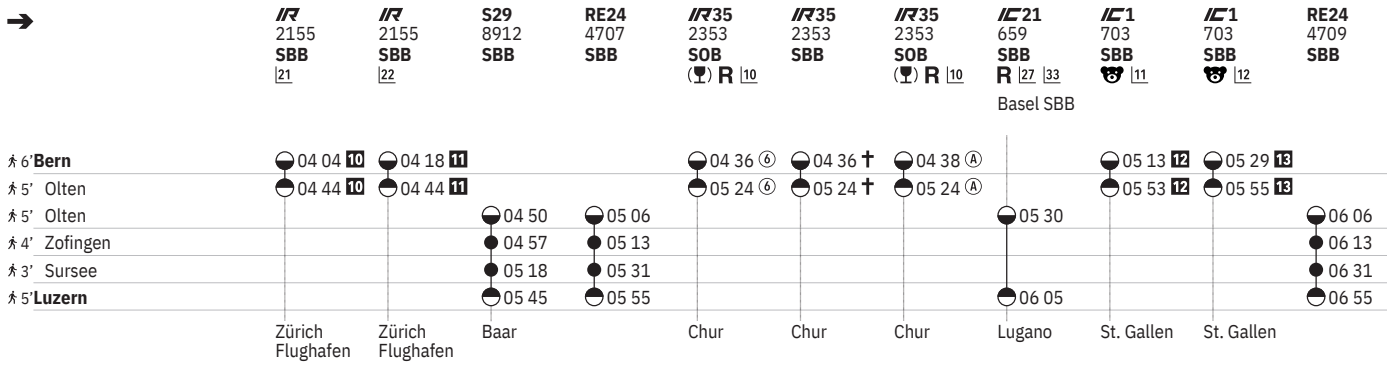

455 Bern - Luzern

Stand: 19. September 2024

455 Bern - Luzern  

Stand: 19. September 2024

	<b>IR16</b> 2173 SBB	<b>RE24</b> 4723 SBB	<b>IR15</b> 2519 SBB 	<b>EC</b> 6 SBB    15	<b>IR27</b> 2473 SBB	<b>IR16</b> 2175 SBB	<b>RE24</b> 4725 SBB	<b>IR15</b> 2521 SBB	<b>IC61</b> 972 SBB    28	<b>IR27</b> 2475 SBB	<b>IR16</b> 2177 SBB
	Zürich HB		Genève-Aéroport	Interlaken Ost	Basel SBB			Genève-Aéroport	Interlaken Ost	Basel SBB	
6' Bern	12 33		13 00	13 04		13 33		14 00	14 04		14 33
5' Olten	13 00			13 30		14 00			14 30		15 00
5' Olten		13 06			13 49		14 06			14 49	
4' Zofingen		13 13	13 29		13 58		14 13	14 29		14 58	
3' Sursee		13 31	13 42		14 12		14 31	14 42		15 12	
5' Luzern		13 55	14 01		14 30		14 55	15 01		15 30	

	<b>RE24</b> 4727 SBB	<b>IR15</b> 2523 SBB	<b>IC6</b> 974 SBB    28	<b>IR27</b> 2477 SBB	<b>IR16</b> 2179 SBB	<b>RE24</b> 4729 SBB	<b>IR15</b> 2525 SBB	<b>ICE</b> 376 SBB 	<b>IR27</b> 2479 SBB 	<b>IR16</b> 2181 SBB	<b>RE24</b> 4731 SBB
	Zürich HB		Genève-Aéroport	Brig	Basel SBB		Genève-Aéroport	Interlaken Ost	Basel SBB		
6' Bern		15 00	15 04		15 33		16 00	16 04		16 33	
5' Olten			15 30		16 00			16 30		17 00	
5' Olten	15 06			15 49		16 06			16 49		17 06
4' Zofingen	15 13	15 29		15 58		16 13	16 29		16 58		17 13
3' Sursee	15 31	15 42		16 12		16 31	16 42		17 12		17 31
5' Luzern	15 55	16 01		16 30		16 55	17 01		17 30		17 55

- ➔ Fahrpläne der Gegenrichtung, bitte weiterblättern  
➔ Fahrpläne der Gegenrichtung, bitte zurückblättern  
● Abfahrtszeit  
⊖ Ankunftszeit  
● Abfahrtszeit  
👁 Selbstkontrolle  
[ ] Verkehr nur zeitweise auf diesem Abschnitt  
🚂 Zug  
EC EuroCity  
IC InterCity  
ICE InterCityExpress  
IR InterRegio