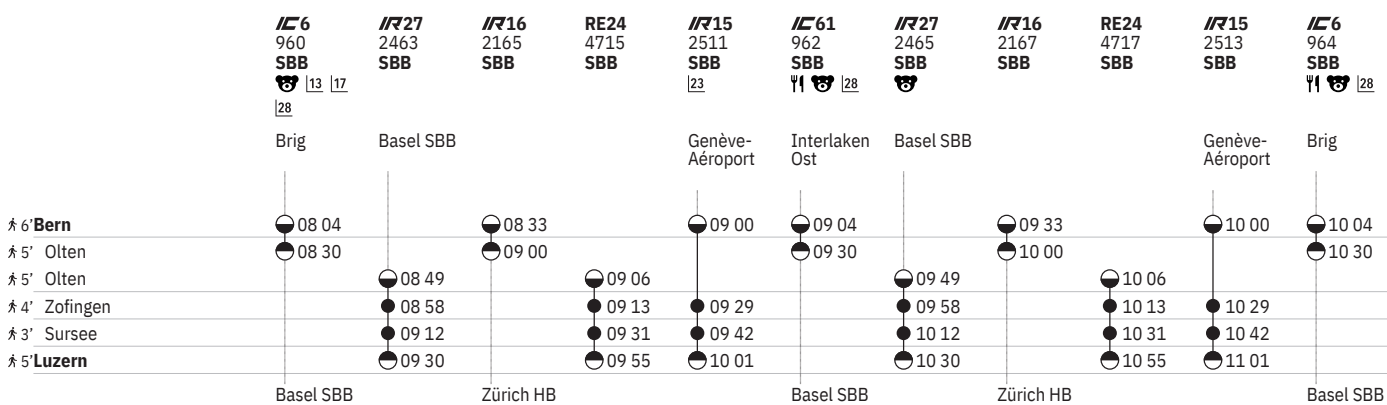

455 Bern - Luzern

Stand: 19. September 2024

455 Bern - Luzern  

Stand: 19. September 2024

	<b>IR16</b> 2173 SBB	<b>RE24</b> 4723 SBB	<b>IR15</b> 2519 SBB 	<b>EC</b> 6 SBB    15	<b>IR27</b> 2473 SBB	<b>IR16</b> 2175 SBB	<b>RE24</b> 4725 SBB	<b>IR15</b> 2521 SBB	<b>IC61</b> 972 SBB    28	<b>IR27</b> 2475 SBB	<b>IR16</b> 2177 SBB
	Zürich HB		Genève-Aéroport	Interlaken Ost	Basel SBB			Genève-Aéroport	Interlaken Ost	Basel SBB	
6' Bern	12 33		13 00	13 04		13 33		14 00	14 04		14 33
5' Olten	13 00			13 30		14 00			14 30		15 00
5' Olten		13 06			13 49		14 06			14 49	
4' Zofingen		13 13	13 29		13 58		14 13	14 29		14 58	
3' Sursee		13 31	13 42		14 12		14 31	14 42		15 12	
5' Luzern		13 55	14 01		14 30		14 55	15 01		15 30	

	<b>RE24</b> 4727 SBB	<b>IR15</b> 2523 SBB	<b>IC6</b> 974 SBB    28	<b>IR27</b> 2477 SBB	<b>IR16</b> 2179 SBB	<b>RE24</b> 4729 SBB	<b>IR15</b> 2525 SBB	<b>ICE</b> 376 SBB 	<b>IR27</b> 2479 SBB 	<b>IR16</b> 2181 SBB	<b>RE24</b> 4731 SBB
	Zürich HB		Genève-Aéroport	Brig	Basel SBB		Genève-Aéroport	Interlaken Ost	Basel SBB		
6' Bern		15 00	15 04		15 33		16 00	16 04		16 33	
5' Olten			15 30		16 00			16 30		17 00	
5' Olten	15 06			15 49		16 06			16 49		17 06
4' Zofingen	15 13	15 29		15 58		16 13	16 29		16 58		17 13
3' Sursee	15 31	15 42		16 12		16 31	16 42		17 12		17 31
5' Luzern	15 55	16 01		16 30		16 55	17 01		17 30		17 55

- ➔ Fahrpläne der Gegenrichtung, bitte weiterblättern  
➔ Fahrpläne der Gegenrichtung, bitte zurückblättern  
● Abfahrtszeit  
⊖ Ankunftszeit  
● Abfahrtszeit  
👁 Selbstkontrolle  
[ ] Verkehr nur zeitweise auf diesem Abschnitt  
🚂 Zug  
EC EuroCity  
IC InterCity  
ICE InterCityExpress  
IR InterRegio