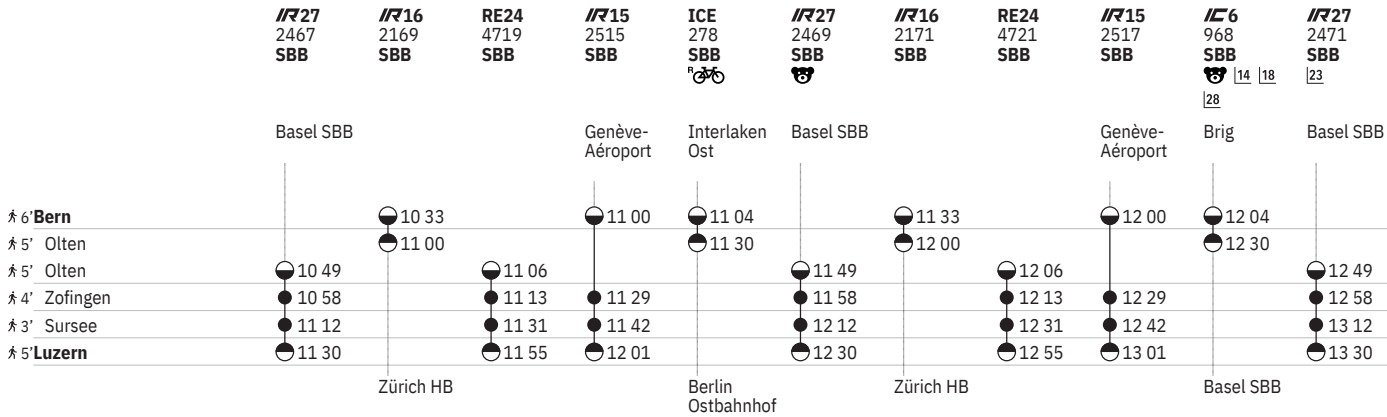

455 Bern - Luzern

Stand: 19. September 2024

455 Bern - Luzern  

Stand: 19. September 2024

	<b>IR16</b> 2173 SBB	<b>RE24</b> 4723 SBB	<b>IR15</b> 2519 SBB 	<b>EC</b> 6 SBB    15	<b>IR27</b> 2473 SBB	<b>IR16</b> 2175 SBB	<b>RE24</b> 4725 SBB	<b>IR15</b> 2521 SBB	<b>IC61</b> 972 SBB    28	<b>IR27</b> 2475 SBB	<b>IR16</b> 2177 SBB
	Zürich HB		Genève-Aéroport	Interlaken Ost	Basel SBB			Genève-Aéroport	Interlaken Ost	Basel SBB	
6' Bern	12 33		13 00	13 04		13 33		14 00	14 04		14 33
5' Olten	13 00			13 30		14 00			14 30		15 00
5' Olten		13 06			13 49		14 06			14 49	
4' Zofingen		13 13	13 29		13 58		14 13	14 29		14 58	
3' Sursee		13 31	13 42		14 12		14 31	14 42		15 12	
5' Luzern		13 55	14 01		14 30		14 55	15 01		15 30	

	<b>RE24</b> 4727 SBB	<b>IR15</b> 2523 SBB	<b>IC6</b> 974 SBB    28	<b>IR27</b> 2477 SBB	<b>IR16</b> 2179 SBB	<b>RE24</b> 4729 SBB	<b>IR15</b> 2525 SBB	<b>ICE</b> 376 SBB 	<b>IR27</b> 2479 SBB 	<b>IR16</b> 2181 SBB	<b>RE24</b> 4731 SBB
	Zürich HB		Genève-Aéroport	Brig	Basel SBB		Genève-Aéroport	Interlaken Ost	Basel SBB		
6' Bern		15 00	15 04		15 33		16 00	16 04		16 33	
5' Olten			15 30		16 00			16 30		17 00	
5' Olten	15 06			15 49		16 06			16 49		17 06
4' Zofingen	15 13	15 29		15 58		16 13	16 29		16 58		17 13
3' Sursee	15 31	15 42		16 12		16 31	16 42		17 12		17 31
5' Luzern	15 55	16 01		16 30		16 55	17 01		17 30		17 55

- ➔ Fahrpläne der Gegenrichtung, bitte weiterblättern  
➔ Fahrpläne der Gegenrichtung, bitte zurückblättern  
● Abfahrtszeit  
⊖ Ankunftszeit  
● Abfahrtszeit  
👁 Selbstkontrolle  
[ ] Verkehr nur zeitweise auf diesem Abschnitt  
🚂 Zug  
EC EuroCity  
IC InterCity  
ICE InterCityExpress  
IR InterRegio