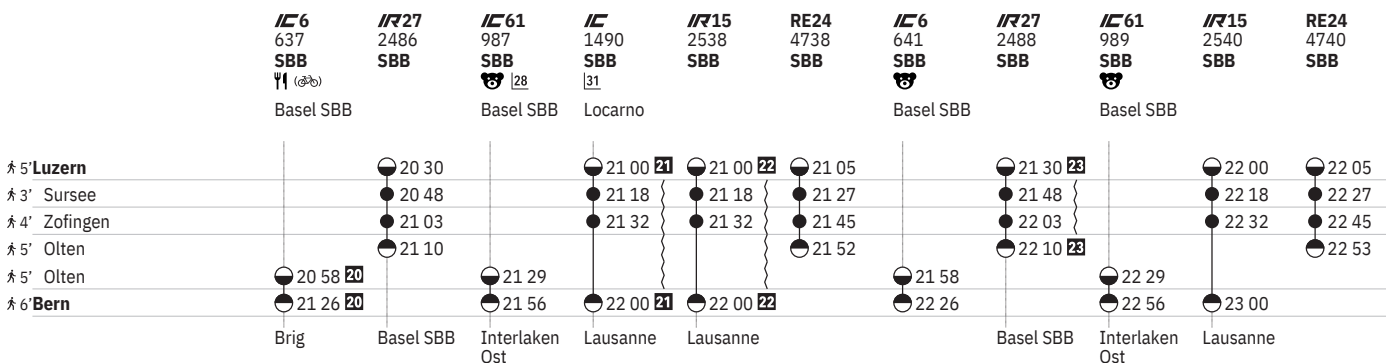

455 Luzern - Bern

Stand: 19. September 2024