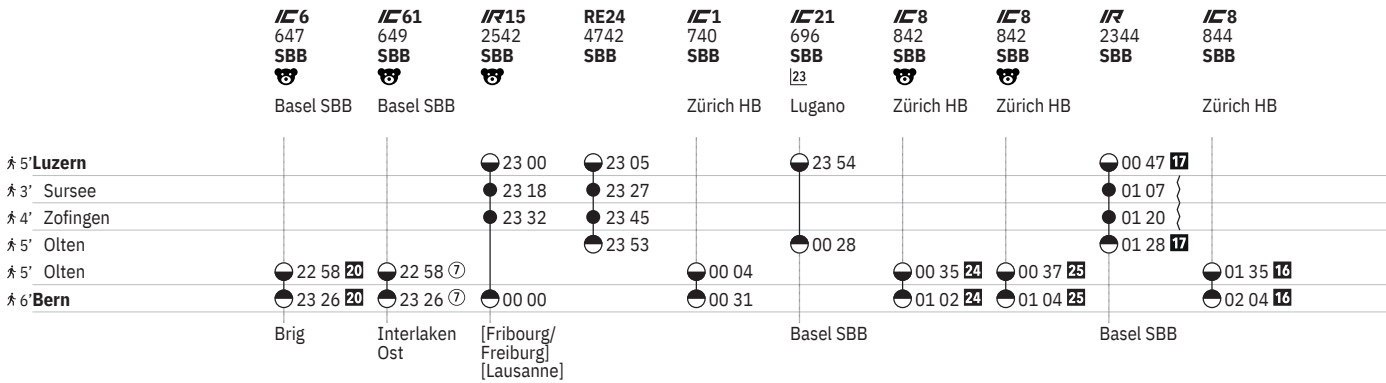

455 Luzern - Bern

Stand: 19. September 2024