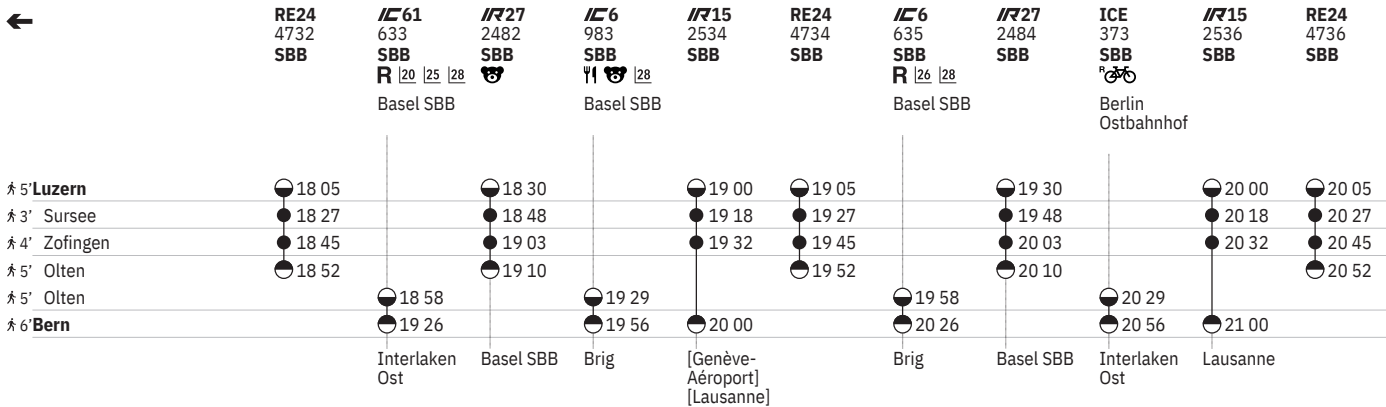

455 Luzern - Bern

Stand: 19. September 2024