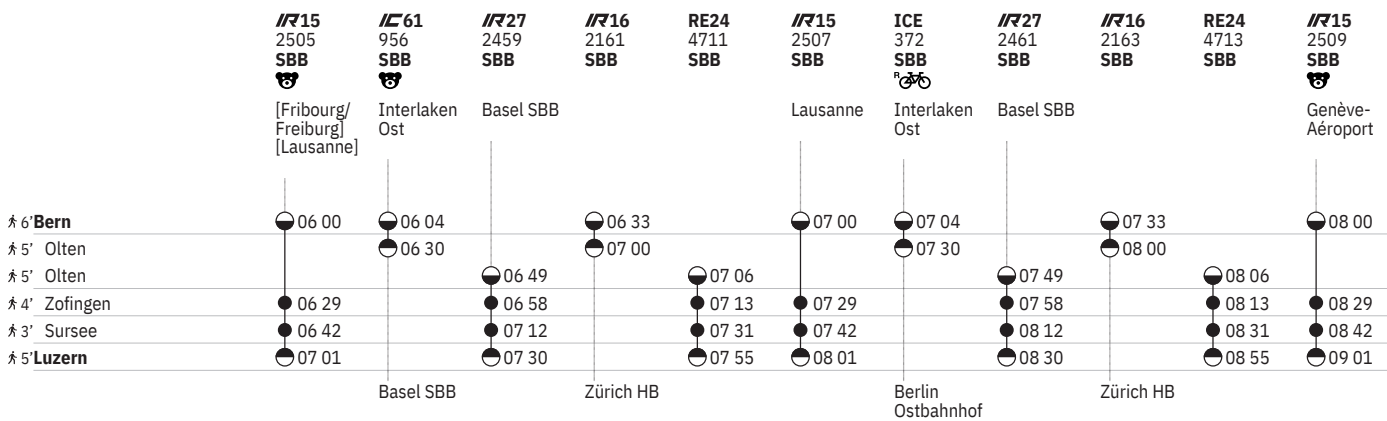

455 Bern - Luzern

Stand: 19. September 2024

455 Bern - Luzern  

Stand: 19. September 2024

	<b>IR16</b> 2173 SBB	<b>RE24</b> 4723 SBB	<b>IR15</b> 2519 SBB 	<b>EC</b> 6 SBB    15	<b>IR27</b> 2473 SBB	<b>IR16</b> 2175 SBB	<b>RE24</b> 4725 SBB	<b>IR15</b> 2521 SBB	<b>IC61</b> 972 SBB    28	<b>IR27</b> 2475 SBB	<b>IR16</b> 2177 SBB
	Zürich HB		Genève-Aéroport	Interlaken Ost	Basel SBB			Genève-Aéroport	Interlaken Ost	Basel SBB	
6' Bern	12 33		13 00	13 04		13 33		14 00	14 04		14 33
5' Olten	13 00			13 30		14 00			14 30		15 00
5' Olten		13 06			13 49		14 06			14 49	
4' Zofingen		13 13	13 29		13 58		14 13	14 29		14 58	
3' Sursee		13 31	13 42		14 12		14 31	14 42		15 12	
5' Luzern		13 55	14 01		14 30		14 55	15 01		15 30	

	<b>RE24</b> 4727 SBB	<b>IR15</b> 2523 SBB	<b>IC6</b> 974 SBB    28	<b>IR27</b> 2477 SBB	<b>IR16</b> 2179 SBB	<b>RE24</b> 4729 SBB	<b>IR15</b> 2525 SBB	<b>ICE</b> 376 SBB 	<b>IR27</b> 2479 SBB 	<b>IR16</b> 2181 SBB	<b>RE24</b> 4731 SBB
	Zürich HB		Genève-Aéroport	Brig	Basel SBB		Genève-Aéroport	Interlaken Ost	Basel SBB		
6' Bern		15 00	15 04		15 33		16 00	16 04		16 33	
5' Olten			15 30		16 00			16 30		17 00	
5' Olten	15 06			15 49		16 06			16 49		17 06
4' Zofingen	15 13	15 29		15 58		16 13	16 29		16 58		17 13
3' Sursee	15 31	15 42		16 12		16 31	16 42		17 12		17 31
5' Luzern	15 55	16 01		16 30		16 55	17 01		17 30		17 55

- ➔ Fahrpläne der Gegenrichtung, bitte weiterblättern  
➔ Fahrpläne der Gegenrichtung, bitte zurückblättern  
● Abfahrtszeit  
⊖ Ankunftszeit  
● Abfahrtszeit  
👁 Selbstkontrolle  
[ ] Verkehr nur zeitweise auf diesem Abschnitt  
🚂 Zug  
EC EuroCity  
IC InterCity  
ICE InterCityExpress  
IR InterRegio