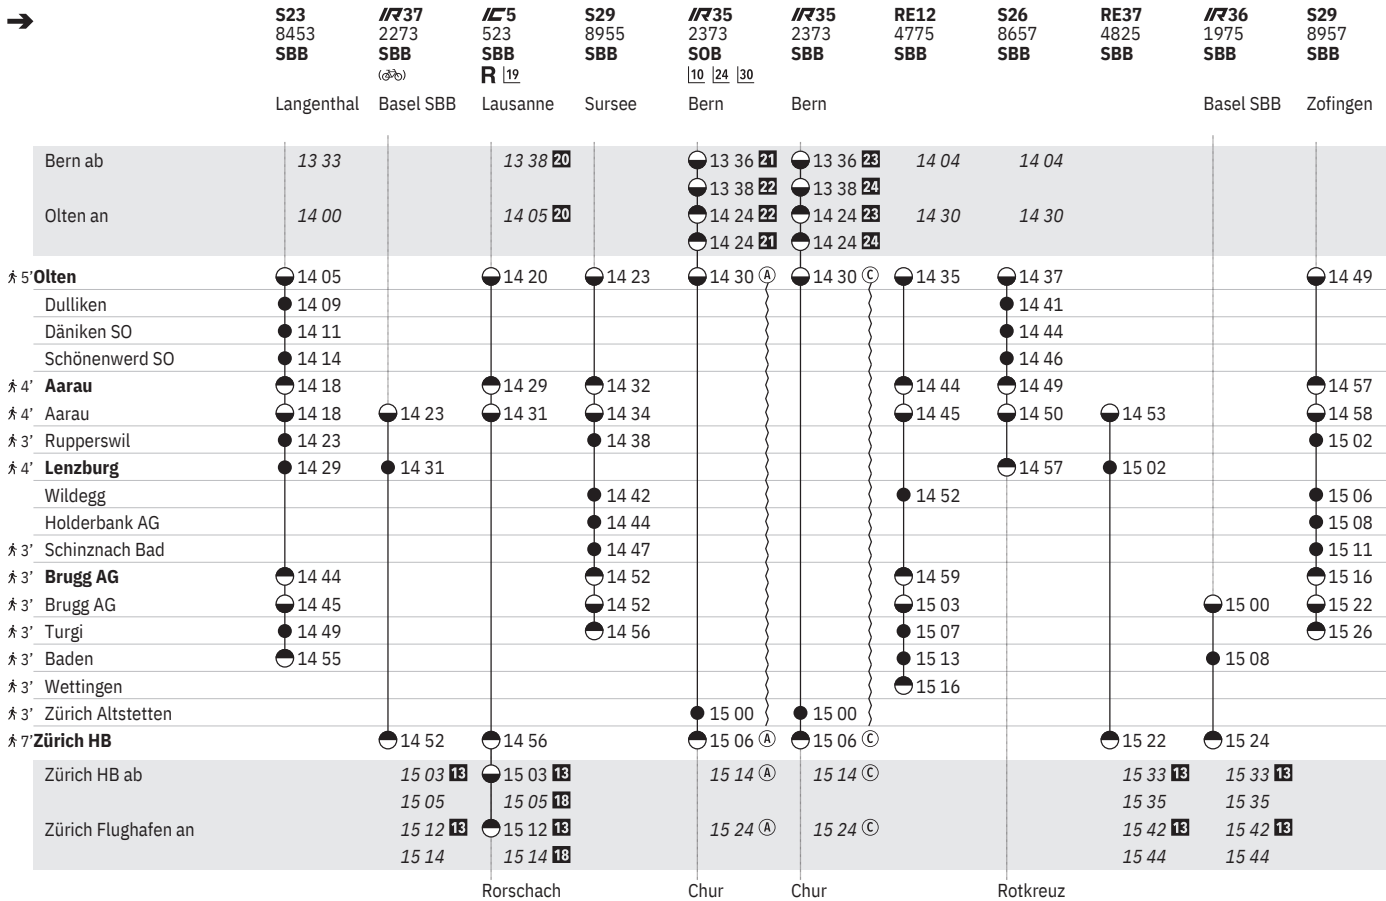

650 **Olten - Brugg - Baden - Zürich**
Olten - Aarau - Lenzburg - Zürich

Stand: 25. September 2024