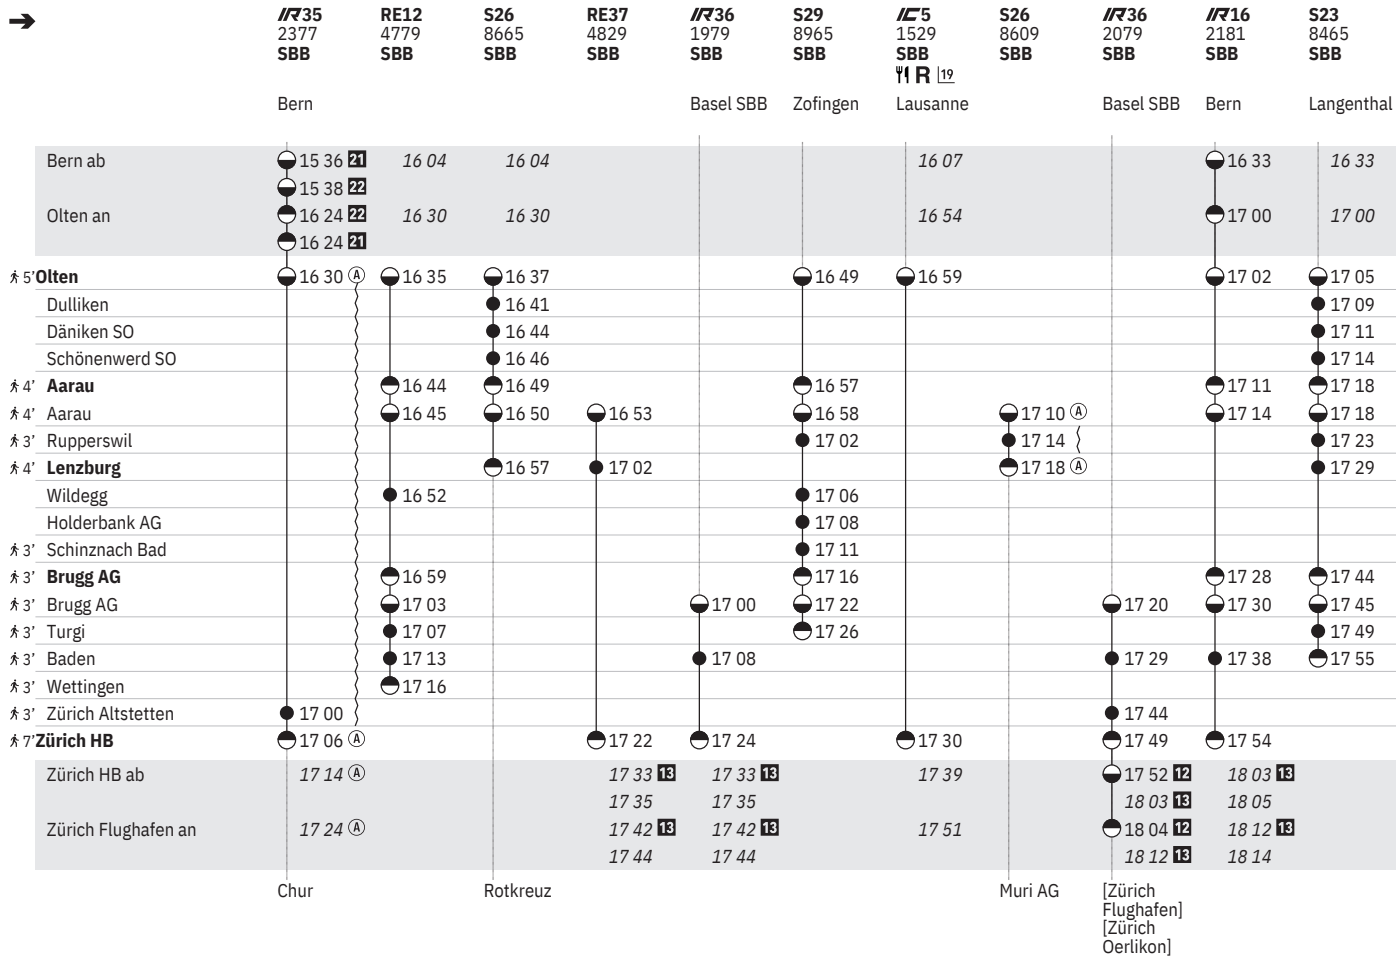

[Zürich Flughafen]
[Zürich Oerlikon]

Rorschach

Chur

Chur

Rotkreuz

650 **Olten - Brugg - Baden - Zürich**  
Olten - Aarau - Lenzburg - Zürich  

Stand: 25. September 2024

→	RE37 4827 SBB	IR36 1977 SBB	S29 8961 SBB	IC5 1527 SBB Y R ¹⁹	IR36 2077 SBB	IR16 2179 SBB	S23 8461 SBB	IR37 2277 SBB	IC5 527 SBB R ¹⁹	S29 8963 SBB	IR35 2377 SOB ¹⁰ ²⁶ ³²
		Basel SBB	Zofingen	Lausanne	Basel SBB	Bern	Langenthal	Basel SBB	Lausanne	Sursee	Bern
Bern ab				15 07		15 33	15 33		15 38 ²⁰		15 36 ²³
Olten an				15 54		16 00	16 00		16 05 ²⁰		15 38 ²⁴ 16 24 ²³ 16 24 ²⁴
5' Olten			15 49	15 59		16 02	16 05		16 20	16 23	16 30 ^C
Dulliken							16 09				
Däniken SO							16 11				
Schönenwerd SO							16 14				
4' Aarau			15 57			16 11	16 18		16 29	16 32	
Aarau	15 53		15 58			16 14	16 18	16 23	16 31	16 34	
Rapperswil			16 02				16 23			16 38	
4' Lenzburg	16 02						16 29	16 31			
Wildegg			16 06							16 42	
Holderbank AG			16 08							16 44	
3' Schinznach Bad			16 11							16 47	
3' Brugg AG			16 16			16 28	16 44			16 52	
Brugg AG		16 00	16 22		16 20	16 30	16 45			16 52	
3' Turgi			16 26				16 49			16 56	
3' Baden		16 08			16 29	16 38	16 55				
3' Wettingen											
3' Zürich Altstetten					16 44						17 00
7' Zürich HB	16 22	16 24		16 30	16 49	16 54		16 52	16 56		17 06 ^C
Zürich HB ab	16 33 ³⁰	16 33 ³⁰		16 33 ³⁰	16 52 ¹²	17 03 ¹³		17 03 ¹³	17 03 ¹³		17 14 ^C
	16 35	16 35		16 39 ³¹	17 03 ¹³	17 05		17 05	17 05 ¹⁸		
Zürich Flughafen an	16 42 ³⁰	16 42 ³⁰		16 42 ³⁰	17 04 ¹²	17 12 ¹³		17 12 ¹³	17 12 ¹³		17 24 ^C
	16 44	16 44		16 51 ³¹	17 12 ¹³	17 14		17 14	17 14 ¹⁸		
				St. Gallen	[Zürich Flughafen] [Zürich Oerlikon]				Rorschach		Chur

650 Olten - Brugg - Baden - Zürich
 Olten - Aarau - Lenzburg - Zürich

Stand: 25. September 2024

650 **Olten - Brugg - Baden - Zürich**  
Olten - Aarau - Lenzburg - Zürich  

Stand: 25. September 2024

650 **Olten - Brugg - Baden - Zürich**  
Olten - Aarau - Lenzburg - Zürich  