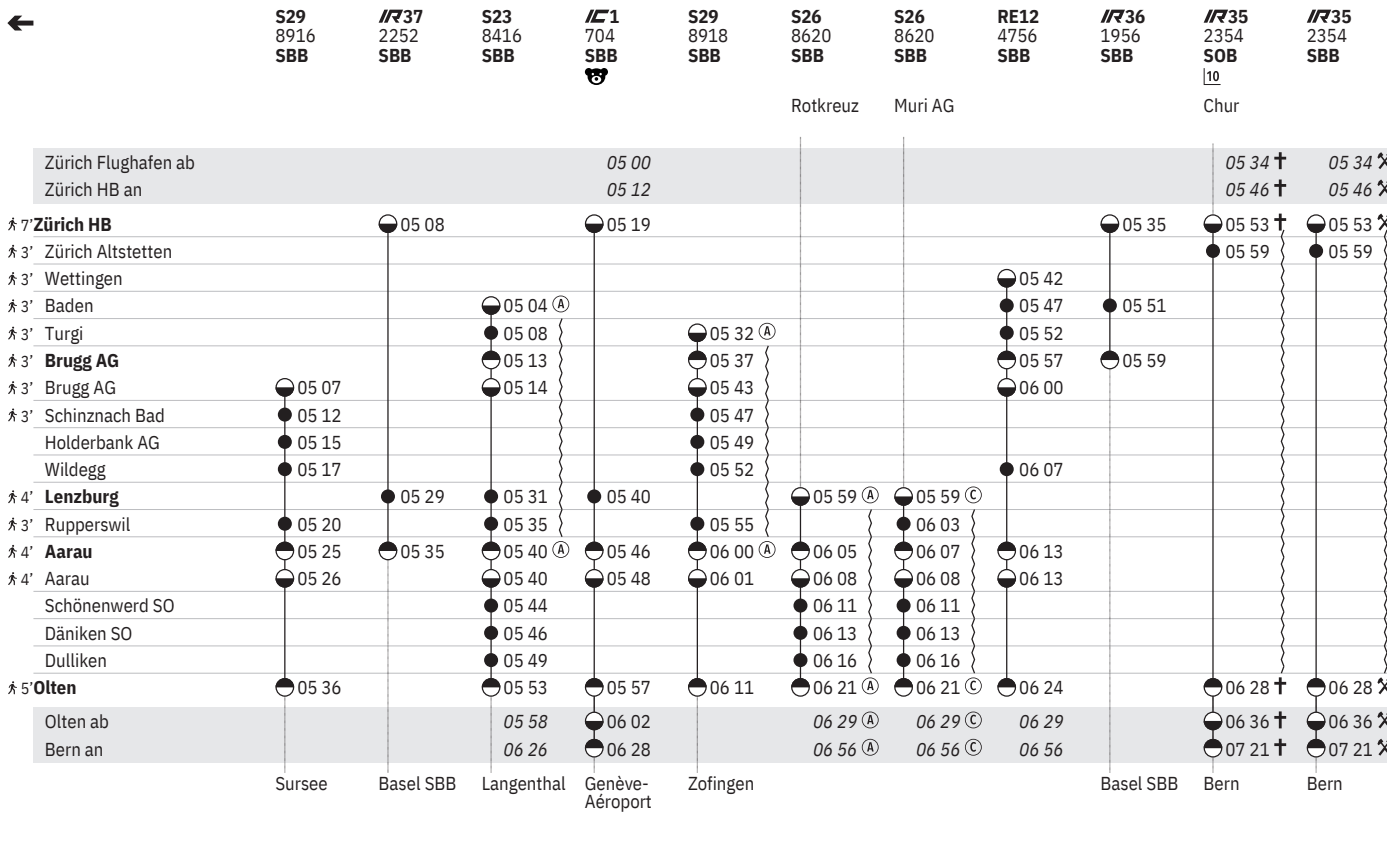

Winterthur Muri AG

650 **Olten - Brugg - Baden - Zürich**
Olten - Aarau - Lenzburg - Zürich

Stand: 25. September 2024

650 **Zürich - Baden - Brugg - Olten**
Zürich - Lenzburg - Aarau - Olten

Stand: 25. September 2024