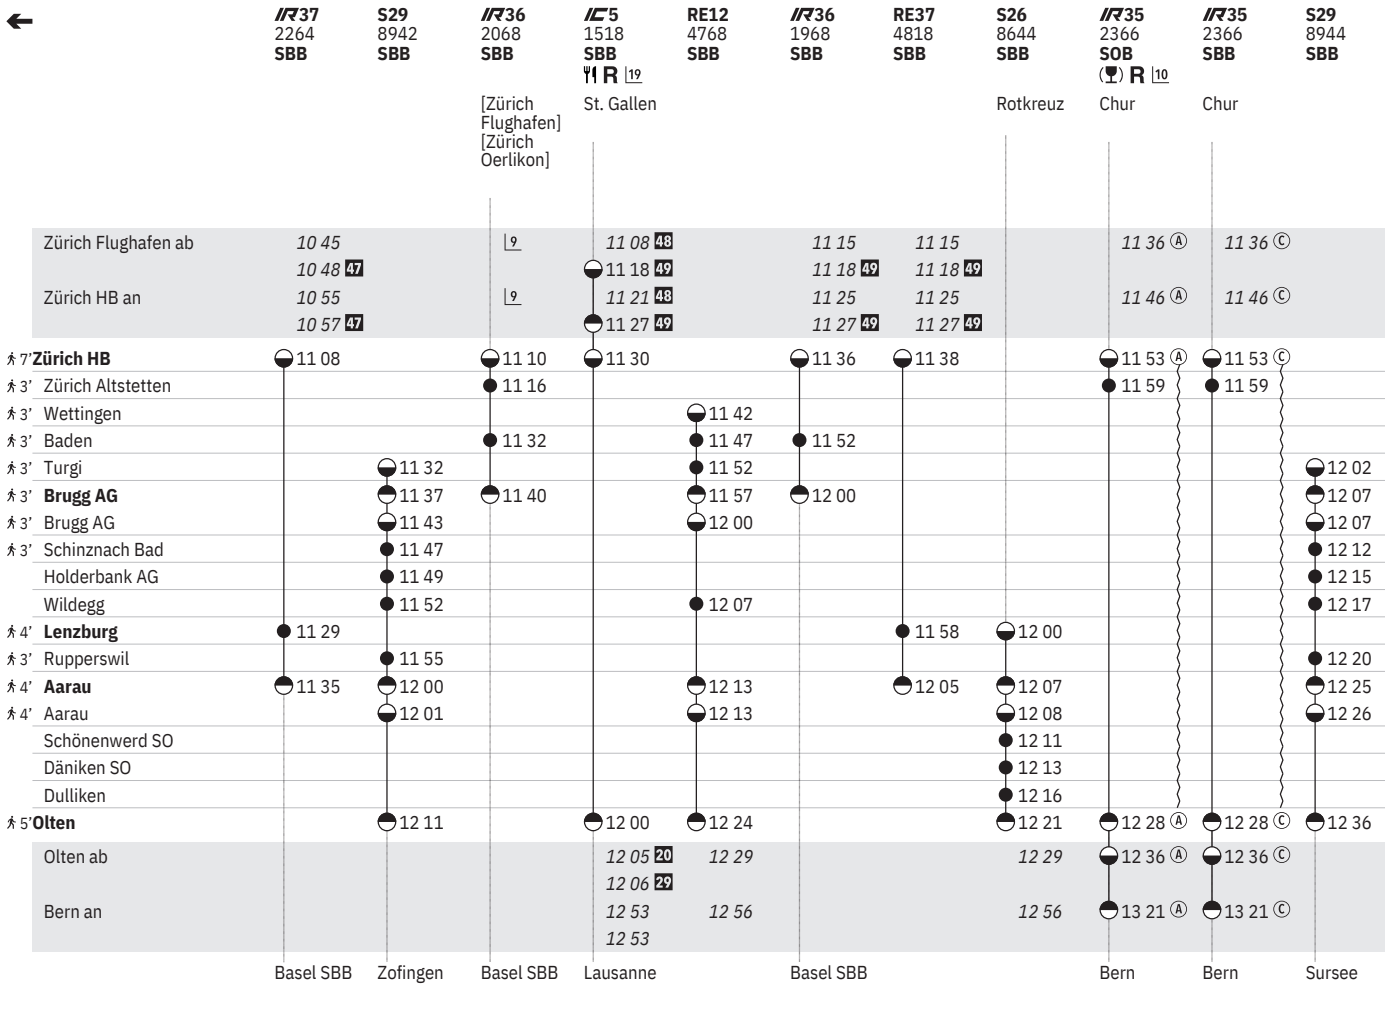

650 **Zürich - Baden - Brugg - Olten**
Zürich - Lenzburg - Aarau - Olten

Stand: 25. September 2024