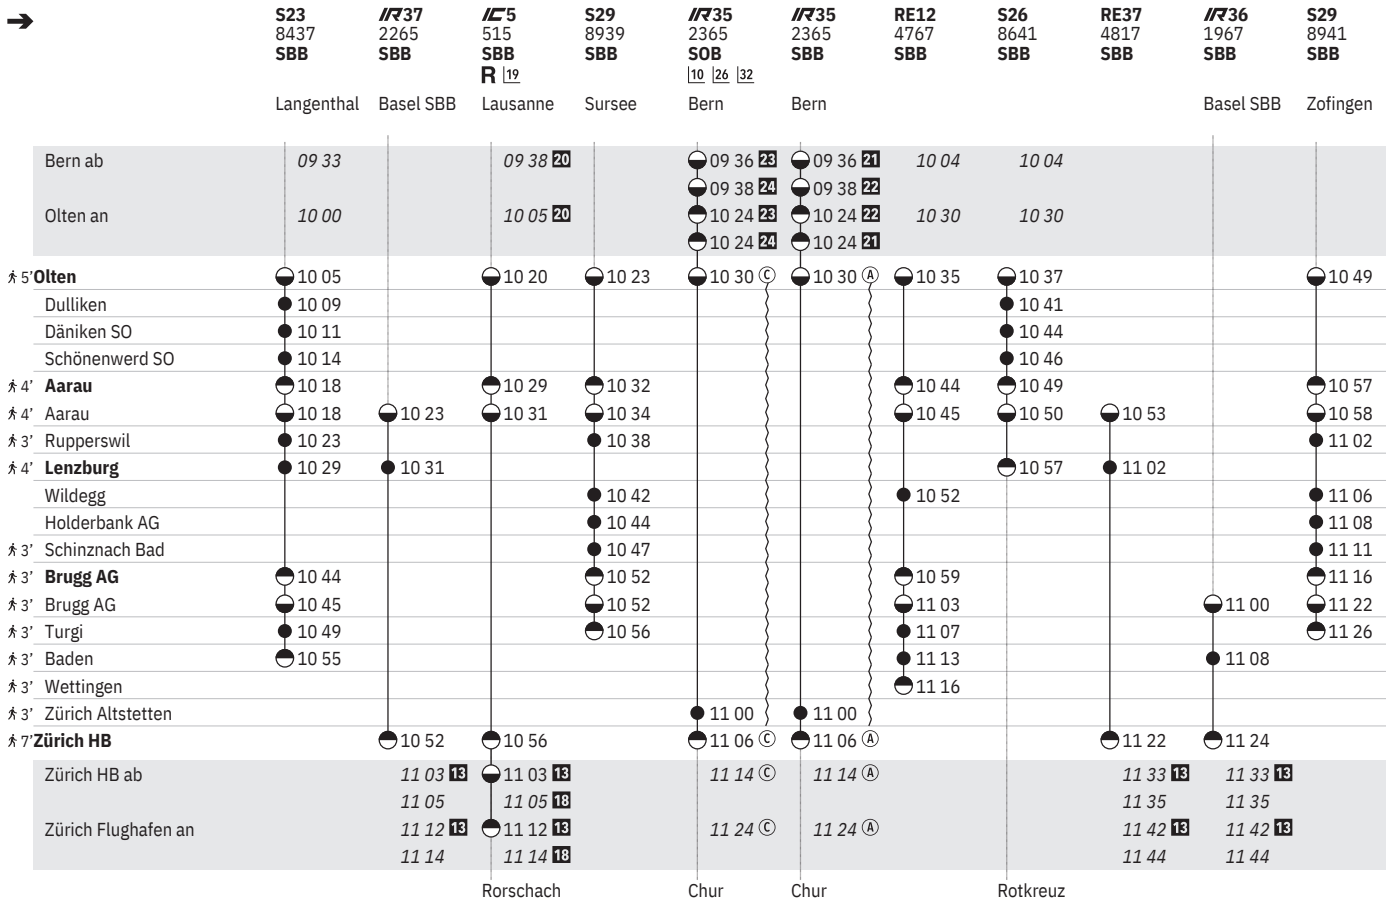

650 **Olten - Brugg - Baden - Zürich**
Olten - Aarau - Lenzburg - Zürich

Stand: 25. September 2024