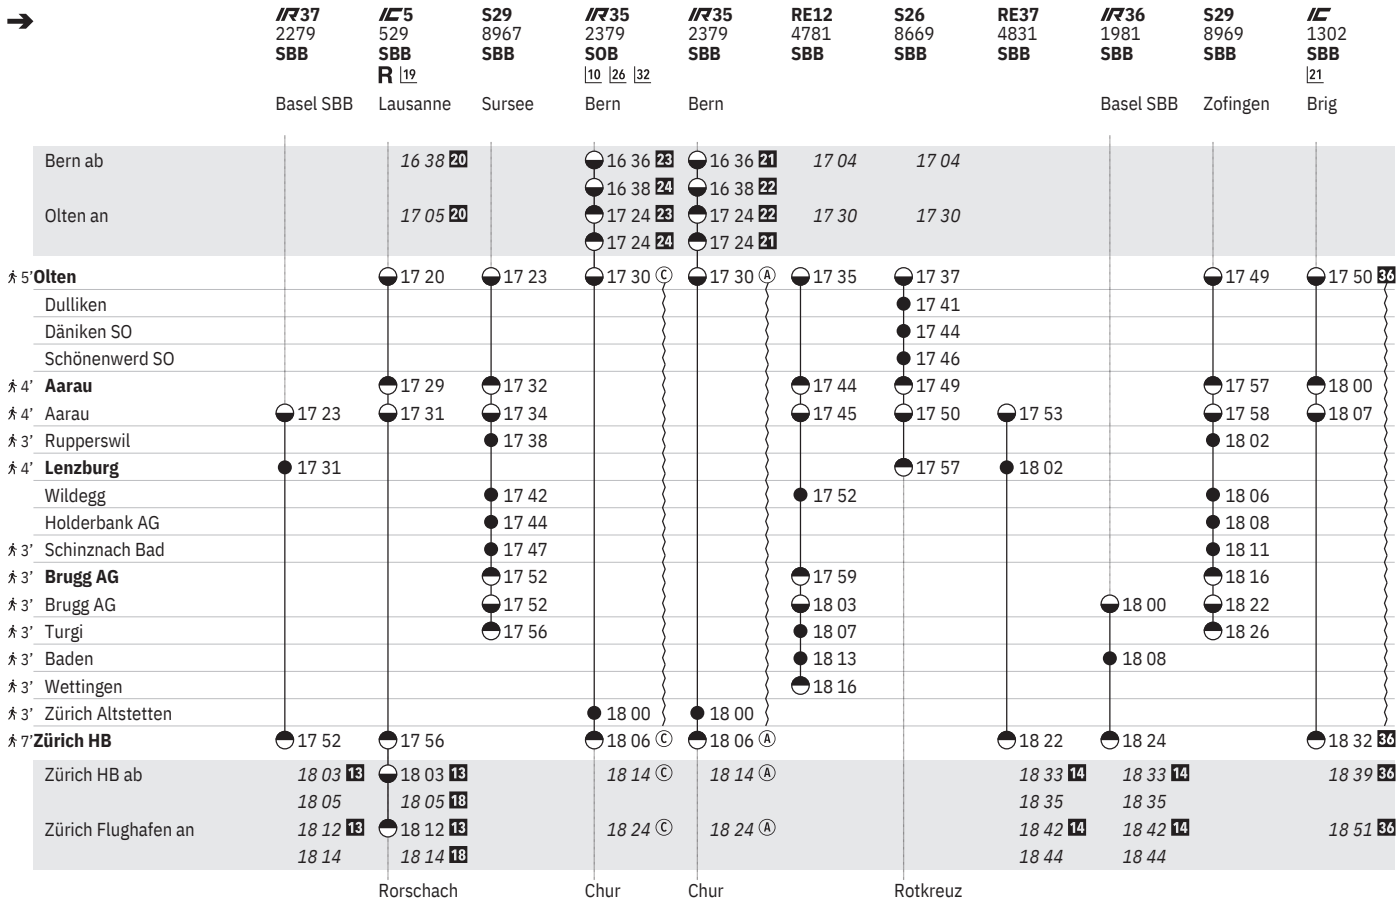

[Zürich Flughafen]
[Zürich Oerlikon]

Rorschach

Chur

Chur

Rotkreuz

650 **Olten - Brugg - Baden - Zürich**  
Olten - Aarau - Lenzburg - Zürich  

Stand: 25. September 2024

→	RE37 4827 SBB	IR36 1977 SBB	S29 8961 SBB	IC5 1527 SBB Y R ¹⁹	IR36 2077 SBB	IR16 2179 SBB	S23 8461 SBB	IR37 2277 SBB	IC5 527 SBB R ¹⁹	S29 8963 SBB	IR35 2377 SOB ¹⁰ ²⁶ ³²
		Basel SBB	Zofingen	Lausanne	Basel SBB	Bern	Langenthal	Basel SBB	Lausanne	Sursee	Bern
Bern ab				15 07		15 33	15 33		15 38 ²⁰		15 36 ²³
Olten an				15 54		16 00	16 00		16 05 ²⁰		15 38 ²⁴ 16 24 ²³ 16 24 ²⁴
5' Olten			15 49	15 59		16 02	16 05		16 20	16 23	16 30 ^C
Dulliken							16 09				
Däniken SO							16 11				
Schönenwerd SO							16 14				
4' Aarau			15 57			16 11	16 18		16 29	16 32	
Aarau	15 53		15 58			16 14	16 18	16 23	16 31	16 34	
Rapperswil			16 02				16 23			16 38	
4' Lenzburg	16 02						16 29	16 31			
Wildegg			16 06							16 42	
Holderbank AG			16 08							16 44	
3' Schinznach Bad			16 11							16 47	
3' Brugg AG			16 16			16 28	16 44			16 52	
Brugg AG		16 00	16 22		16 20	16 30	16 45			16 52	
3' Turgi			16 26				16 49			16 56	
3' Baden		16 08			16 29	16 38	16 55				
3' Wettingen											
3' Zürich Altstetten					16 44						17 00
7' Zürich HB	16 22	16 24		16 30	16 49	16 54		16 52	16 56		17 06 ^C
Zürich HB ab	16 33 ³⁰	16 33 ³⁰		16 33 ³⁰	16 52 ¹²	17 03 ¹³		17 03 ¹³	17 03 ¹³		17 14 ^C
	16 35	16 35		16 39 ³¹	17 03 ¹³	17 05		17 05	17 05 ¹⁸		
Zürich Flughafen an	16 42 ³⁰	16 42 ³⁰		16 42 ³⁰	17 04 ¹²	17 12 ¹³		17 12 ¹³	17 12 ¹³		17 24 ^C
	16 44	16 44		16 51 ³¹	17 12 ¹³	17 14		17 14	17 14 ¹⁸		
				St. Gallen	[Zürich Flughafen] [Zürich Oerlikon]				Rorschach		Chur

650 Olten - Brugg - Baden - Zürich
 Olten - Aarau - Lenzburg - Zürich

Stand: 25. September 2024

650 **Olten - Brugg - Baden - Zürich**  
Olten - Aarau - Lenzburg - Zürich  

Stand: 25. September 2024

650 **Olten - Brugg - Baden - Zürich**  
Olten - Aarau - Lenzburg - Zürich  