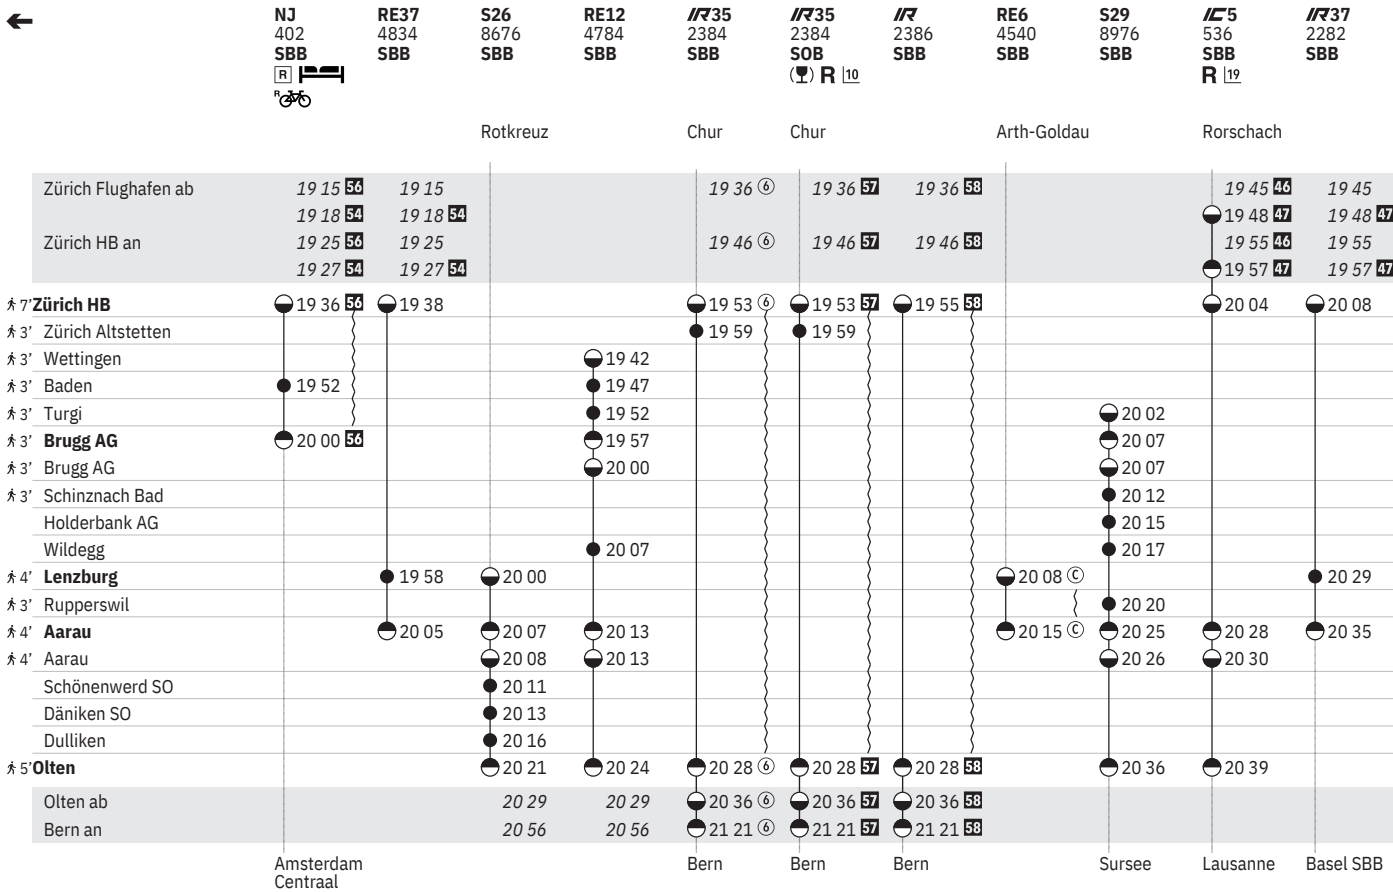

650 **Zürich - Baden - Brugg - Olten**
Zürich - Lenzburg - Aarau - Olten

Stand: 25. September 2024