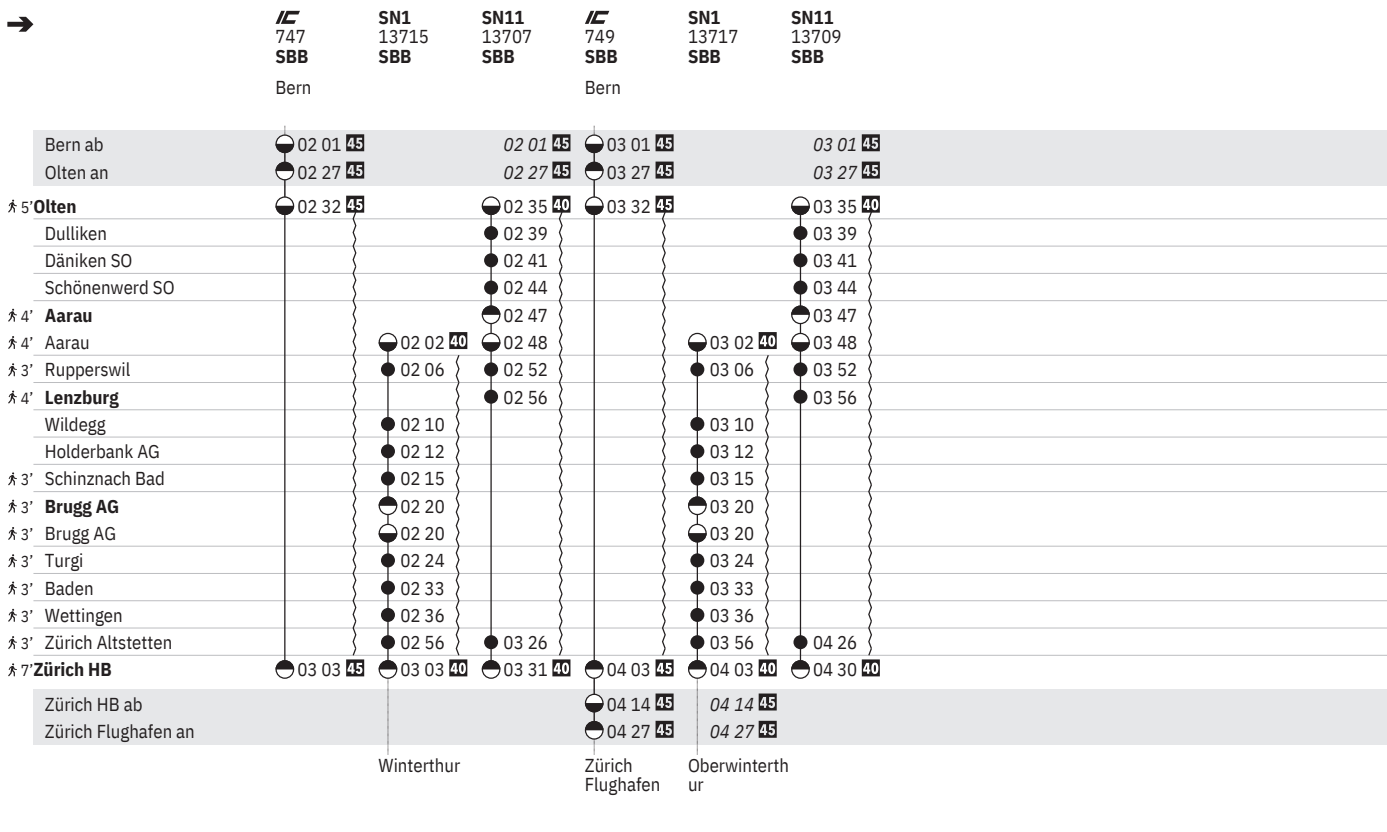

650 **Olten - Brugg - Baden - Zürich**
Olten - Aarau - Lenzburg - Zürich

Stand: 25. September 2024