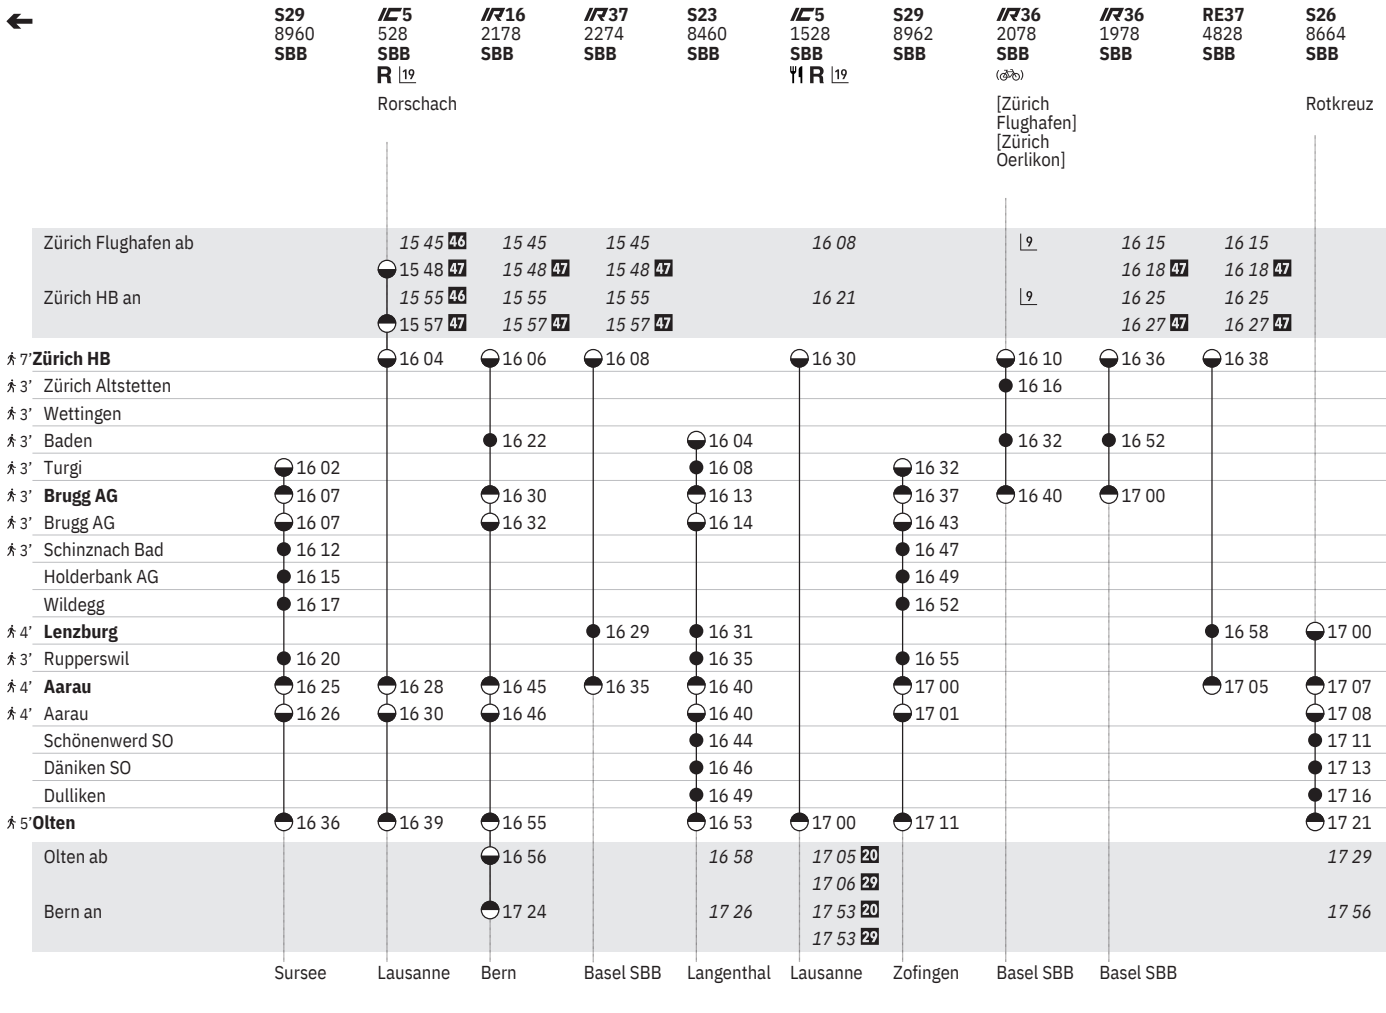

650 **Zürich - Baden - Brugg - Olten**
Zürich - Lenzburg - Aarau - Olten

Stand: 25. September 2024