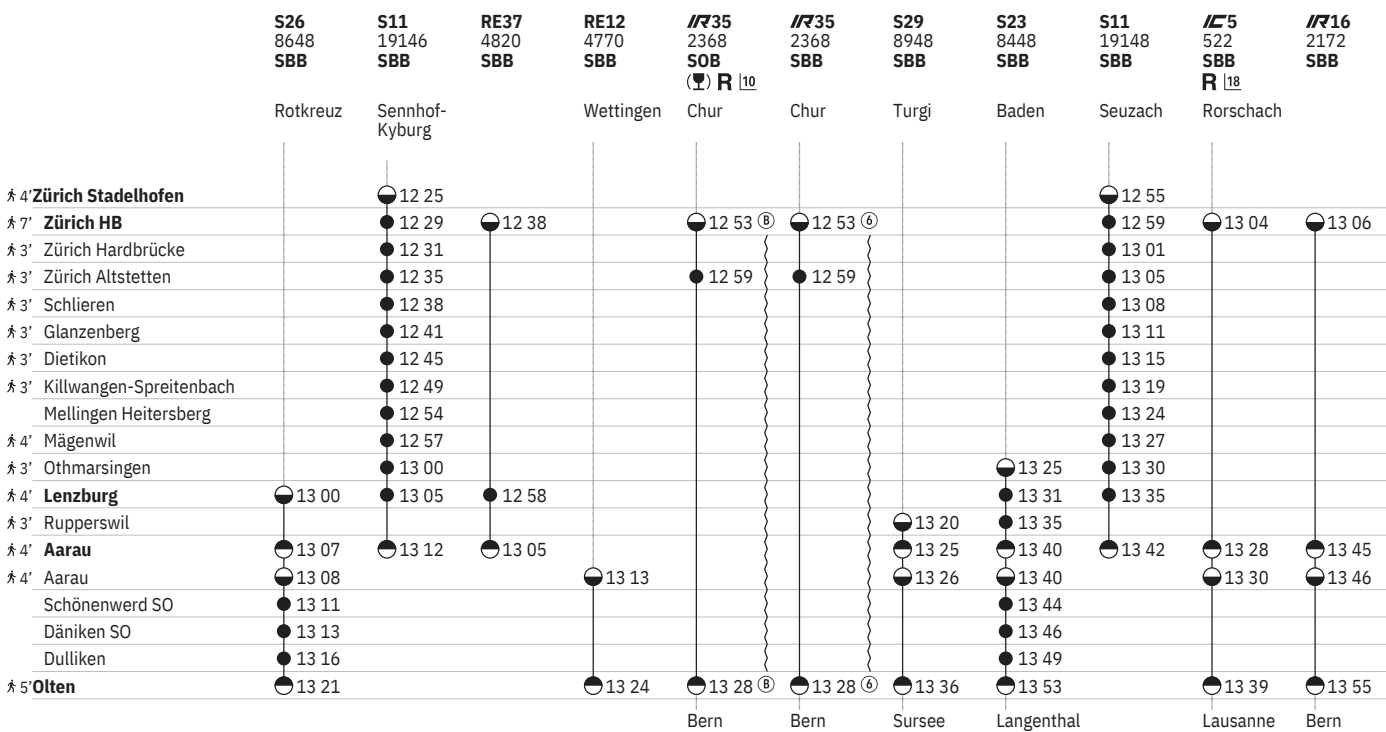

Stand: 25. September 2024

10 Aare Linth

18 R 18 ①-⑦ vom 21.3.-31.10.

651 Zürich - Lenzburg - Olten

Stand: 25. September 2024

¹⁰ Aare Linth

¹⁸ R ³⁵ ① - ⑦ vom 21.3.-31.10.

651 Zürich - Lenzburg - Olten

Stand: 25. September 2024

¹⁰ Aare Linth

¹⁸ R¹⁸ ① - ⑦ vom 21.3.-31.10.

651 Zürich - Lenzburg - Olten

Stand: 25. September 2024

¹⁰ Aare Linth

¹⁸ R¹⁸ ① - ⑦ vom 21.3.-31.10.

651 Zürich - Lenzburg - Olten