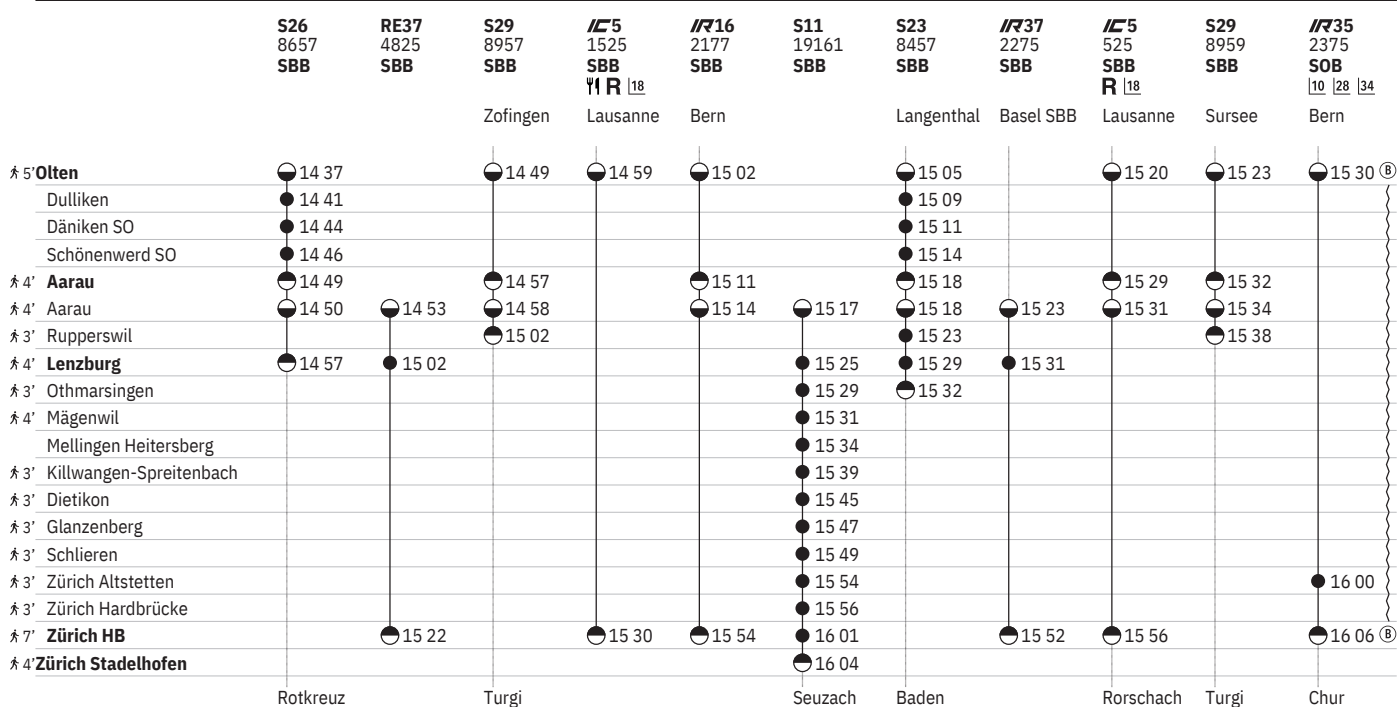

|23 (A) vom 16.6.-12.12.

|27 (A) vom 16.6.-13.12.

|29 R (A) vom 16.6.-12.12.

|33 R ✕ vom 16.6.-13.12.

651 Olten - Lenzburg - Zürich  

Stand: 25. September 2024

¹⁰ Aare Linth

¹⁸ ²⁵ ¹ - ⁷ vom 21.3.-31.10.

²³ ^(A) vom 16.6.-12.12.

²⁸ ^(B) vom 15.6.-12.12.

²⁹ ^R ^(A) vom 16.6.-12.12.

³⁴ ^R ^(B) vom 15.6.-12.12.

651 Olten - Lenzburg - Zürich

Stand: 25. September 2024

10 Aare Linth
18 1 - 7 vom 21.3.-31.10.

25 (Y) © vom 15.6.-13.12.
31 R © vom 15.6.-13.12.