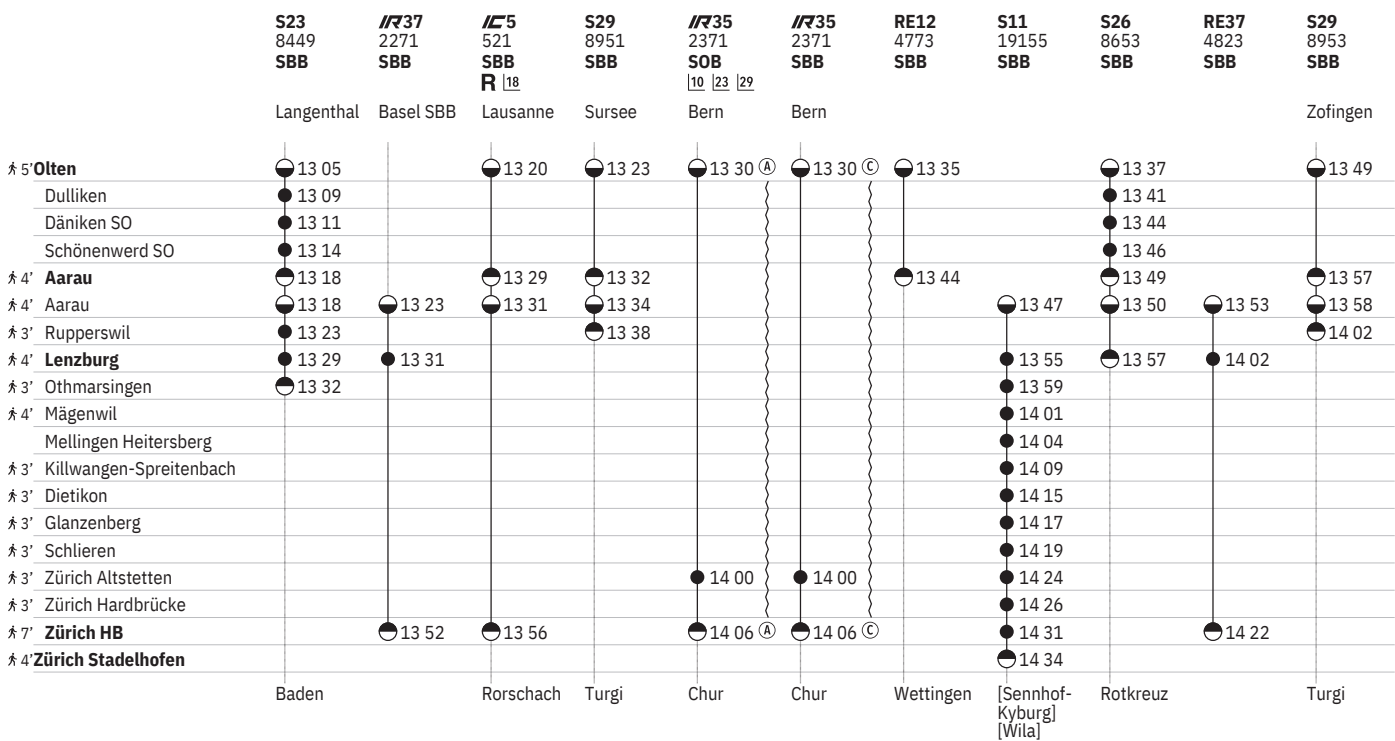

	RE12 4769 SBB	S26 8645 SBB	RE37 4819 SBB	S29 8945 SBB	IC5 1519 SBB Y R ¹⁸	S11 19147 SBB	IR16 2171 SBB	S11 19149 SBB	S23 8445 SBB	IR37 2269 SBB	IC5 519 SBB R ¹⁸
			Zofingen	Lausanne	Bern	Langenthal		Basel SBB	Lausanne		
5 Olten	● 11 35	● 11 37		● 11 49	● 11 59		● 12 02		● 12 05		● 12 20
Dulliken		● 11 41							● 12 09		
Däniken SO		● 11 44							● 12 11		
Schönenwerd SO		● 11 46							● 12 14		
4 Aarau	● 11 44	● 11 49		● 11 57		● 12 11		● 12 18	● 12 18		● 12 29
Aarau		● 11 50	● 11 53	● 11 58		● 11 47	● 12 14	● 12 17	● 12 18	● 12 23	● 12 31
3 Ruppertswil				● 12 02					● 12 23		
4 Lenzburg		● 11 57	● 12 02			● 11 55		● 12 25	● 12 29	● 12 31	
Othmarsingen						● 11 59		● 12 29	● 12 32		
Mägenwil						● 12 01		● 12 31			
Mellingen Heitersberg						● 12 04		● 12 34			
Killwangen-Spreitenbach						● 12 09		● 12 39			
Dietikon						● 12 15		● 12 45			
Glanzenberg						● 12 17		● 12 47			
Schlieren						● 12 19		● 12 49			
Zürich Altstetten						● 12 24		● 12 54			
Zürich Hardbrücke						● 12 26		● 12 56			
7 Zürich HB			● 12 22		● 12 30	● 12 31	● 12 54	● 13 01		● 12 52	● 12 56
4 Zürich Stadelhofen						● 12 34		● 13 04			
	Wettingen	Rotkreuz		Turgi	St. Gallen	Sennhof-Kyburg		Seuzach	Baden		Rorschach

¹⁰ Aare Linth

¹⁸  ① - ⑦ vom 21.3.-31.10.

²⁶  ① - ⑦ vom 15.6.-13.12.

³² **R** ① - ⑦ vom 15.6.-13.12.

651 Olten - Lenzburg - Zürich

Stand: 25. September 2024

|10 Aare Linth

|18 ① - ⑦ vom 21.3.-31.10.

|23 (A) vom 16.6.-12.12.

|27 (A) vom 16.6.-13.12.

|29 R (A) vom 16.6.-12.12.

|33 R ✕ vom 16.6.-13.12.

651 Olten - Lenzburg - Zürich  

Stand: 25. September 2024

¹⁰ Aare Linth

¹⁸ ²⁵ ¹ - ⁷ vom 21.3.-31.10.

²³ ^(A) vom 16.6.-12.12.

²⁸ ^(B) vom 15.6.-12.12.

²⁹ ^R ^(A) vom 16.6.-12.12.

³⁴ ^R ^(B) vom 15.6.-12.12.

651 Olten - Lenzburg - Zürich

Stand: 25. September 2024

10 Aare Linth
18 1 - 7 vom 21.3.-31.10.

25 (Y) © vom 15.6.-13.12.
31 R © vom 15.6.-13.12.