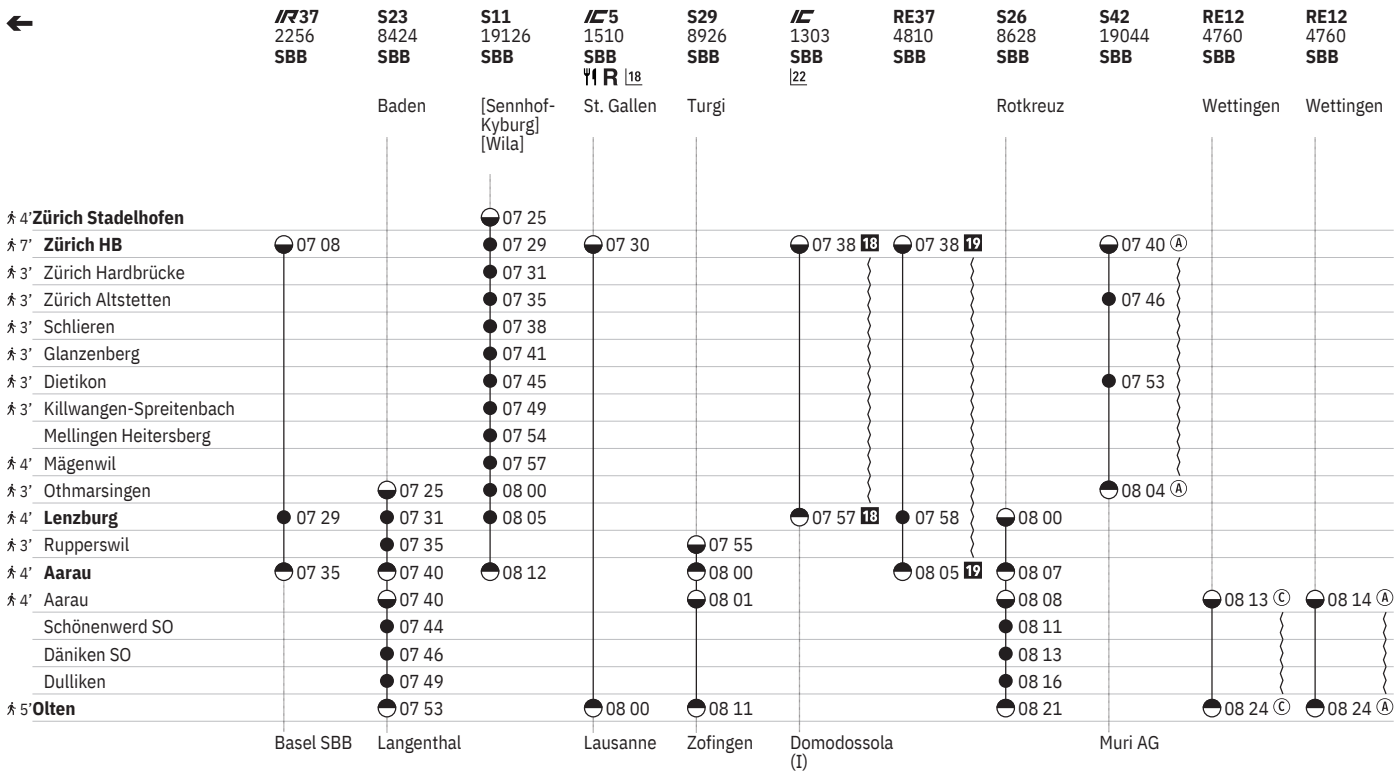

14 Nacht 5/6 - 6/7 sowie 31.12./1.1., 17.4./18.4., 20.4./21.4., 30.4./1.5., 28.5./29.5., 29.5./30.5., 8.6./9.6., 31.7./1.8.

17 Nacht 5/6 - 6/7 vom 20.12./21.12.-11.1./12.1., 19.9./20.9.-11.10./12.10. sowie 31.12./1.1.

651 Zürich - Lenzburg - Olten

Stand: 25. September 2024

10 Aare Linth

18 R 18 ① - ⑦ vom 21.3.-31.10.

651 Zürich - Lenzburg - Olten

Stand: 25. September 2024

13 (C) vom 21.12.–18.4., 26.4.–29.5., 7.6.–1.8., 9.8.–13.12. sowie 18.4., 29.5., 1.8.

10 Aare Linth
18 (Y) R 1-7 vom 21.3.–31.10.

22 (Y) R 2-6 vom 22.3.–18.4., 26.4.–24.5., 7.6.–1.8., 9.8.–25.10. sowie 18.4., 1.8.

19 (A) sowie 19.4., 31.5., 2.8. ohne 18.4., 29.5., 1.8.

651 Zürich - Lenzburg - Olten