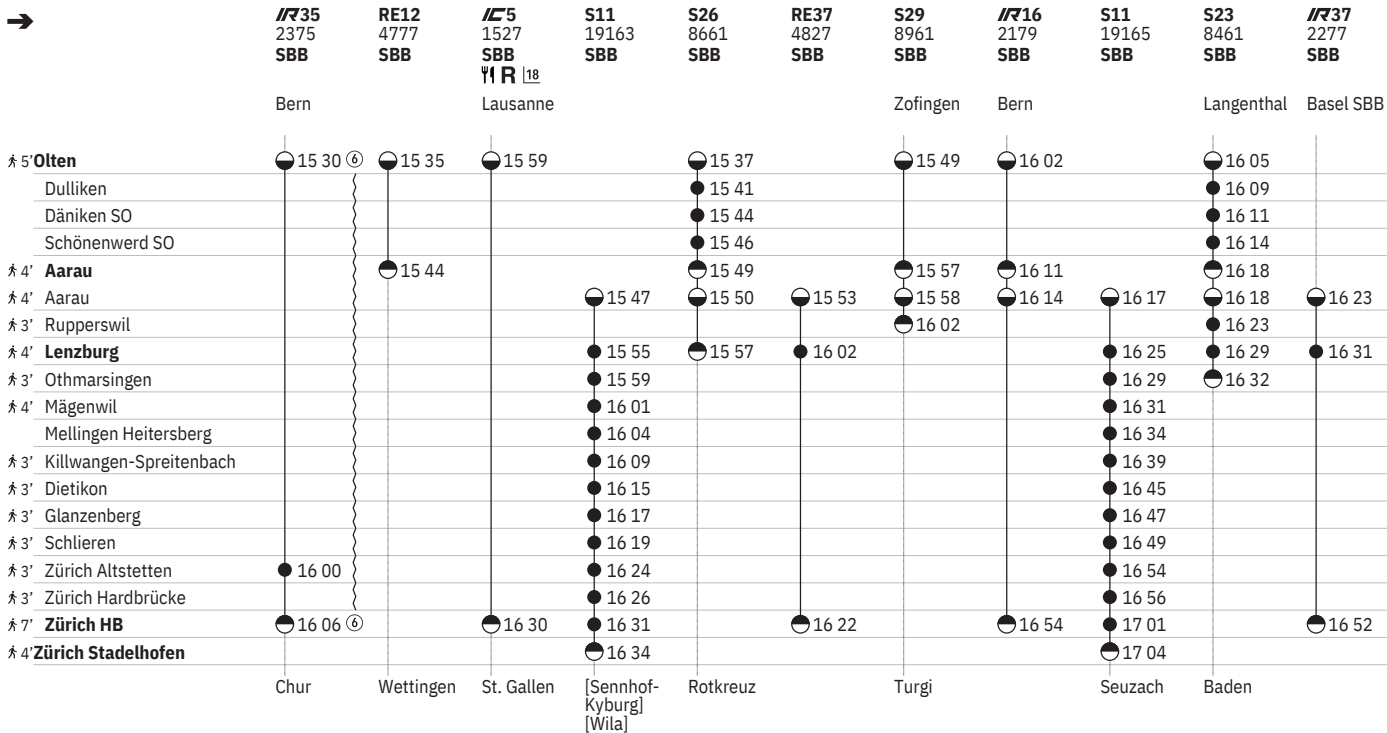

|23 (A) vom 16.6.-12.12.

|27 (A) vom 16.6.-13.12.

|29 R (A) vom 16.6.-12.12.

|33 R ✕ vom 16.6.-13.12.

651 Olten - Lenzburg - Zürich  

Stand: 25. September 2024

¹⁰ Aare Linth

¹⁸ ²⁵ ¹ - ⁷ vom 21.3.-31.10.

²³ ^(A) vom 16.6.-12.12.

²⁸ ^(B) vom 15.6.-12.12.

²⁹ ^R ^(A) vom 16.6.-12.12.

³⁴ ^R ^(B) vom 15.6.-12.12.

651 Olten - Lenzburg - Zürich

Stand: 25. September 2024

10 Aare Linth
18 1 - 7 vom 21.3.-31.10.

25 (Y) © vom 15.6.-13.12.
31 R © vom 15.6.-13.12.

651 Olten - Lenzburg - Zürich

Stand: 25. September 2024

11 ① vom 15.12.-13.4., 21.4.-1.6., 9.6.-7.12. sowie 21.4., 9.6.

10 Aare Linth

18 R ① - ② vom 21.3.-31.10.

20 R ① vom 23.3.-13.4., ② vom 27.4.-1.6., 15.6.-26.10.