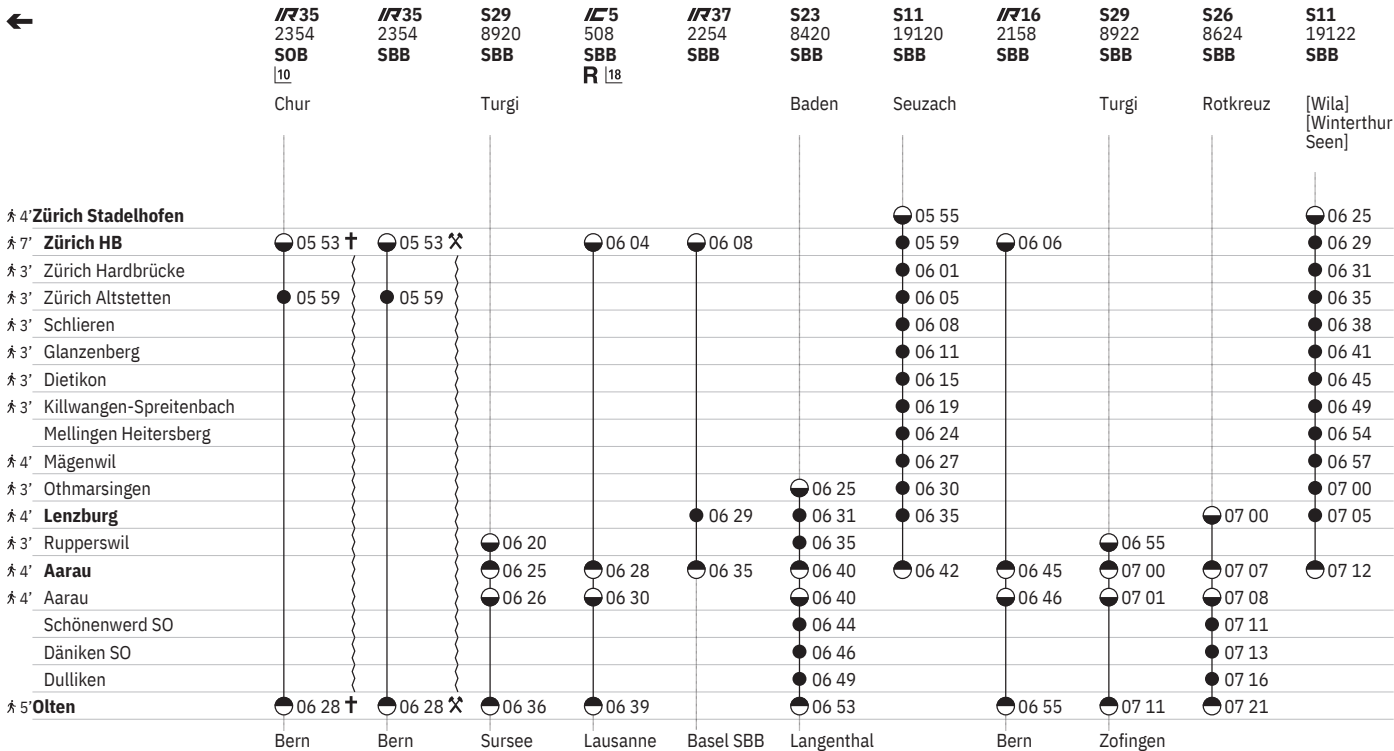

651 Zürich - Lenzburg - Olten

Stand: 25. September 2024

10 Aare Linth

18 R 18 ① - ⑦ vom 21.3.-31.10.