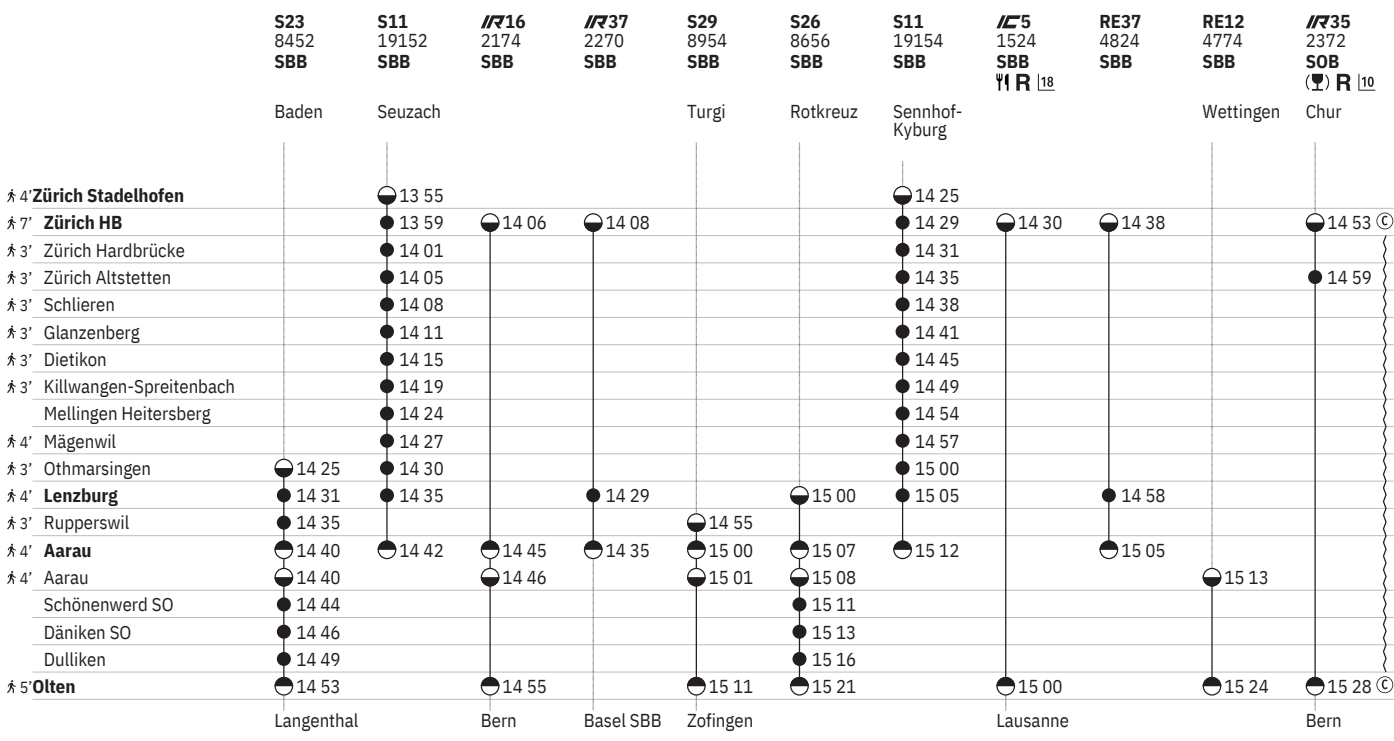

Stand: 25. September 2024

10 Aare Linth

18 R 18 ①-⑦ vom 21.3.-31.10.

651 Zürich - Lenzburg - Olten

Stand: 25. September 2024

¹⁰ Aare Linth

¹⁸ R ³⁵ ① - ⑦ vom 21.3.-31.10.

651 Zürich - Lenzburg - Olten

Stand: 25. September 2024

¹⁰ Aare Linth

¹⁸ R¹⁸ ① - ⑦ vom 21.3.-31.10.

651 Zürich - Lenzburg - Olten

Stand: 25. September 2024

¹⁰ Aare Linth

¹⁸ R¹⁸ ① - ⑦ vom 21.3.-31.10.

651 Zürich - Lenzburg - Olten

Stand: 25. September 2024

¹⁰ Aare Linth

¹⁸ R¹⁸ ① - ⑦ vom 21.3.-31.10.

651 Zürich - Lenzburg - Olten

Stand: 25. September 2024

(10) (A) vom 16.12.–20.12., 6.1.–25.7., 11.8.–12.12. ohne 30.5.
 (10) Aare Linth
 (18) (T) (R) (1) – (7) vom 21.3.–31.10.

651 Zürich - Lenzburg - Olten

Stand: 25. September 2024

16 11 ① - ⑥

651 Zürich - Lenzburg - Olten

Stand: 25. September 2024

14 Nacht ⑤/⑥ – ⑥/⑦ sowie 31.12./1.1., 17.4./18.4., 20.4./21.4., 30.4./1.5., 28.5./29.5., 29.5./30.5., 8.6./9.6., 31.7./1.8.