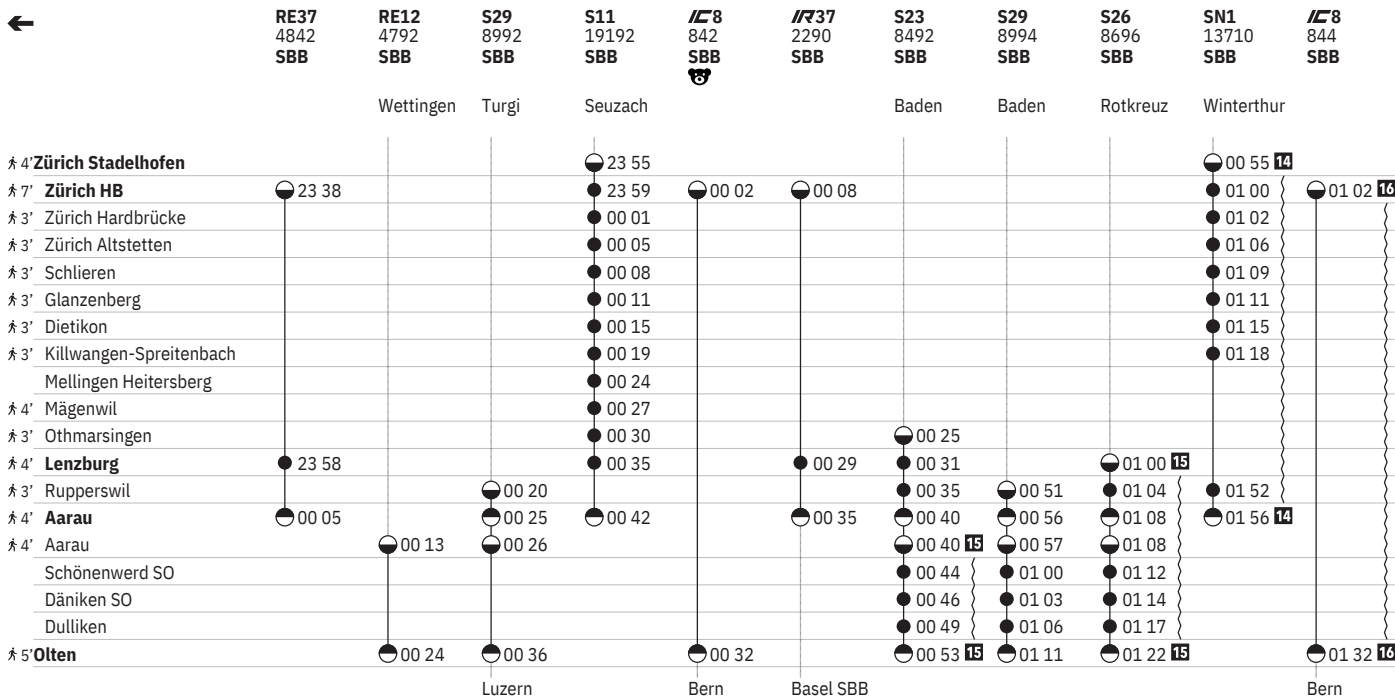

18 R¹⁸ ① - ⑦ vom 21.3.-31.10.

21 ⑤ vom 20.12.-11.4., 25.4.-25.7., 8.8.-12.12.

12 T¹² ①

651 Zürich - Lenzburg - Olten

Stand: 25. September 2024

10 Aare Linth

15 11 ① - ④

18 18 ① - ⑦ vom 21.3.-31.10.

651 Zürich - Lenzburg - Olten

Stand: 25. September 2024

16 11 ① - ⑥

651 Zürich - Lenzburg - Olten

Stand: 25. September 2024

14 Nacht ⑤/⑥ – ⑥/⑦ sowie 31.12./1.1., 17.4./18.4., 20.4./21.4., 30.4./1.5., 28.5./29.5., 29.5./30.5., 8.6./9.6., 31.7./1.8.

15 Nacht ⑤/⑥ – ⑥/⑦ sowie 31.12./1.1., 17.4./18.4., 28.5./29.5., 31.7./1.8.

16 Nacht ⑤/⑥ – ⑥/⑦ sowie 31.12./1.1., 17.4./18.4., 20.4./21.4., 28.5./29.5., 29.5./30.5., 8.6./9.6., 31.7./1.8.

17 Nacht ⑤/⑥ – ⑥/⑦ vom 20.12./21.12.–11.1./12.1., 19.9./20.9.–11.10./12.10. sowie 31.12./1.1.