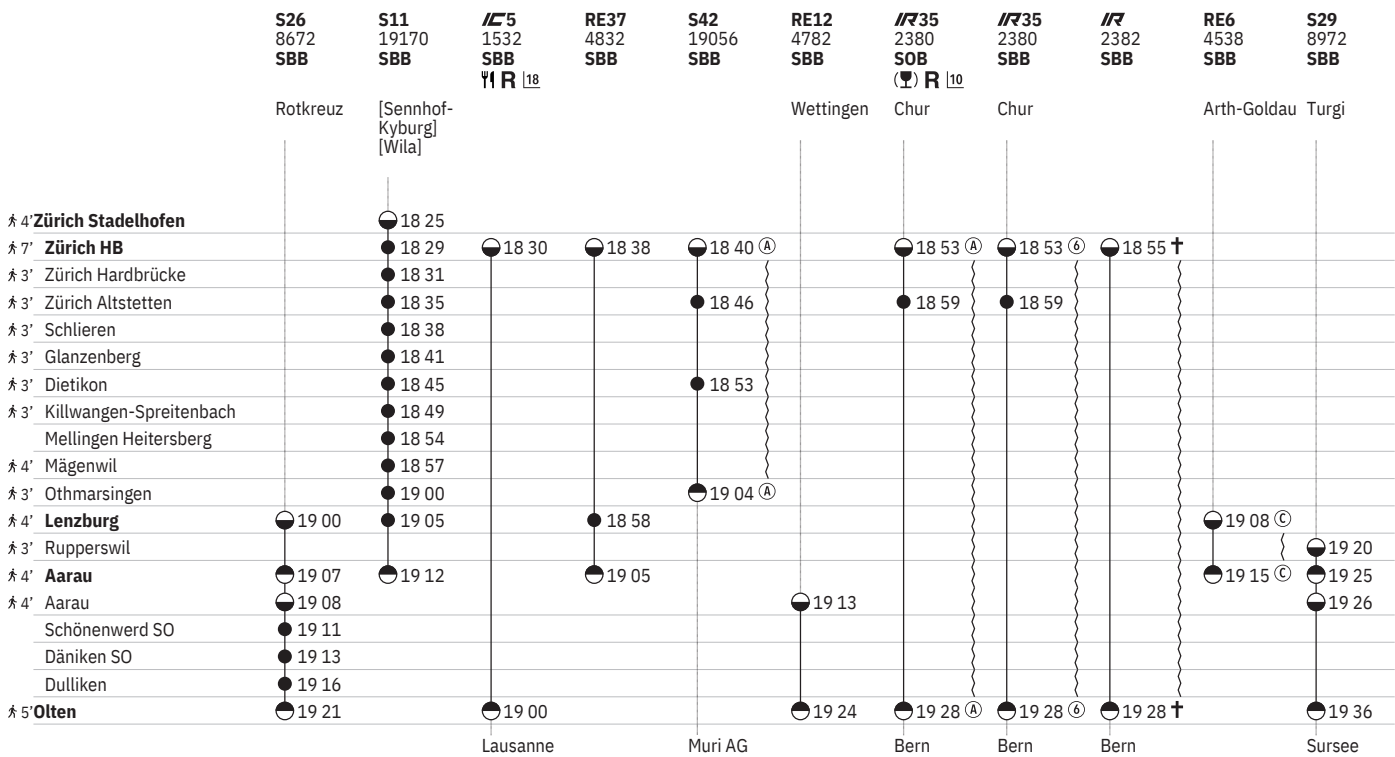

Stand: 25. September 2024

¹⁰ Aare Linth

¹⁸ R¹⁸ ① - ⑦ vom 21.3.-31.10.

651 Zürich - Lenzburg - Olten

Stand: 25. September 2024

(10) (A) vom 16.12.–20.12., 6.1.–25.7., 11.8.–12.12. ohne 30.5.
 (10) Aare Linth
 (18) (T) (R) (1) – (7) vom 21.3.–31.10.

651 Zürich - Lenzburg - Olten

Stand: 25. September 2024

¹⁰ Aare Linth

¹⁸ R¹⁸ ①-⑦ vom 21.3.-31.10.

651 Zürich - Lenzburg - Olten

Stand: 25. September 2024

20 ① - ④, ⑦ sowie 18.4., 1.8.

10 Aare Linth

651 Zürich - Lenzburg - Olten

Stand: 25. September 2024

16 11 ① - ⑥

651 Zürich - Lenzburg - Olten

Stand: 25. September 2024

14 Nacht ⑤/⑥ – ⑥/⑦ sowie 31.12./1.1., 17.4./18.4., 20.4./21.4., 30.4./1.5., 28.5./29.5., 29.5./30.5., 8.6./9.6., 31.7./1.8.

15 Nacht ⑤/⑥ – ⑥/⑦ sowie 31.12./1.1., 17.4./18.4., 28.5./29.5., 31.7./1.8.

16 Nacht ⑤/⑥ – ⑥/⑦ sowie 31.12./1.1., 17.4./18.4., 20.4./21.4., 28.5./29.5., 29.5./30.5., 8.6./9.6., 31.7./1.8.

17 Nacht ⑤/⑥ – ⑥/⑦ vom 20.12./21.12.–11.1./12.1., 19.9./20.9.–11.10./12.10. sowie 31.12./1.1.