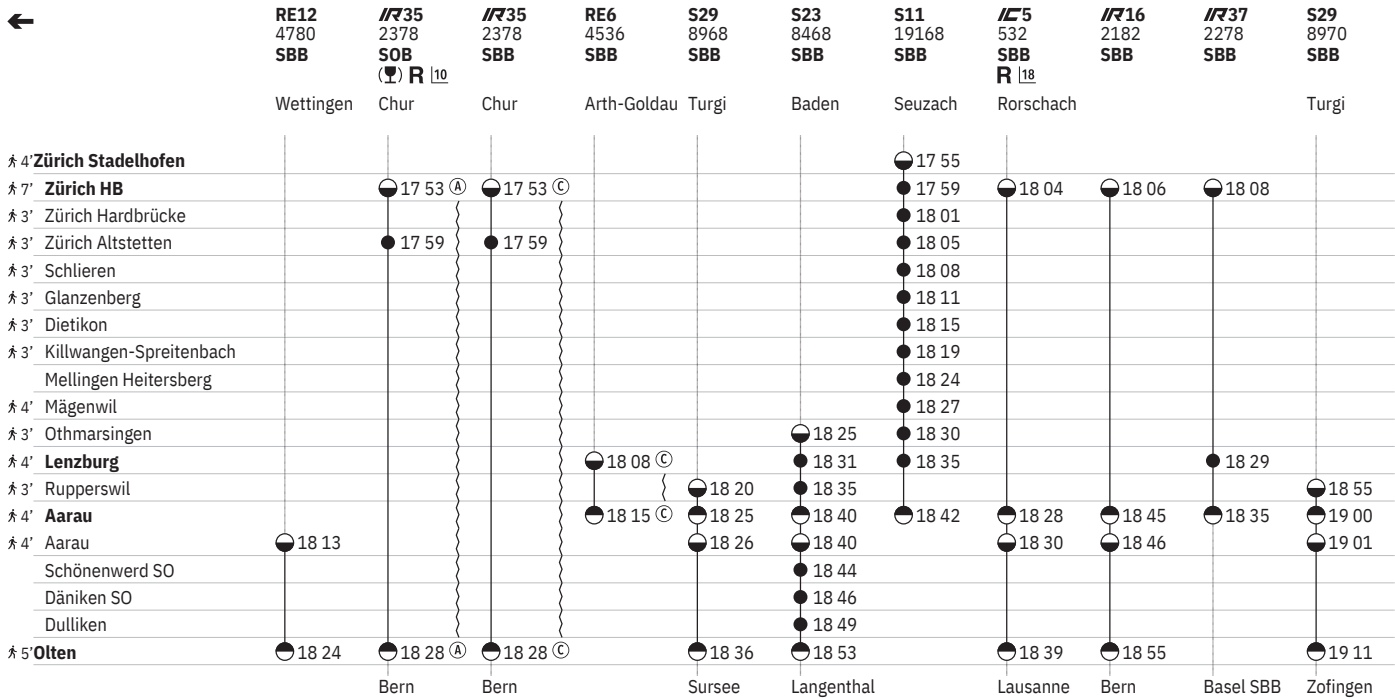

Stand: 25. September 2024

¹⁰ Aare Linth

¹⁸ R¹⁸ ① - ⑦ vom 21.3.-31.10.

651 Zürich - Lenzburg - Olten

Stand: 25. September 2024

¹⁰ Aare Linth

¹⁸ R¹⁸ ① - ⑦ vom 21.3.-31.10.

651 Zürich - Lenzburg - Olten

Stand: 25. September 2024

¹⁰ Aare Linth

¹⁸ R¹⁸ ① - ⑦ vom 21.3.-31.10.

651 Zürich - Lenzburg - Olten

Stand: 25. September 2024

(10) (A) vom 16.12.–20.12., 6.1.–25.7., 11.8.–12.12. ohne 30.5.
 (10) Aare Linth
 (18) (T) (R) (1) – (7) vom 21.3.–31.10.

651 Zürich - Lenzburg - Olten

Stand: 25. September 2024

¹⁰ Aare Linth

¹⁸ R¹⁸ ①-⑦ vom 21.3.-31.10.

651 Zürich - Lenzburg - Olten

Stand: 25. September 2024

20 ① - ④, ⑦ sowie 18.4., 1.8.

10 Aare Linth

651 Zürich - Lenzburg - Olten

Stand: 25. September 2024

16 11 ① - ⑥

651 Zürich - Lenzburg - Olten

Stand: 25. September 2024

14 Nacht ⑤/⑥ – ⑥/⑦ sowie 31.12./1.1., 17.4./18.4., 20.4./21.4., 30.4./1.5., 28.5./29.5., 29.5./30.5., 8.6./9.6., 31.7./1.8.