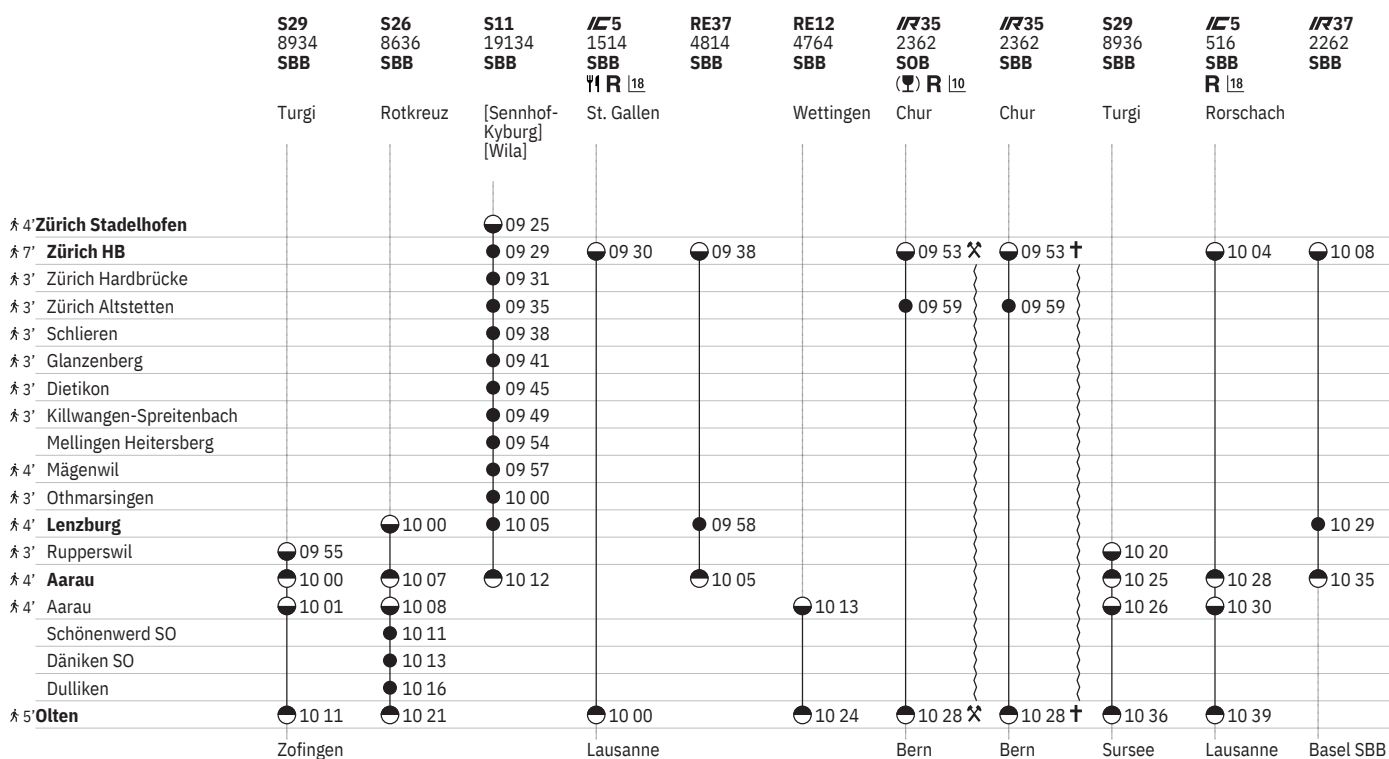

651 Zürich - Lenzburg - Olten

Stand: 25. September 2024

10 Aare Linth

18 R 18 ①-⑦ vom 21.3.-31.10.