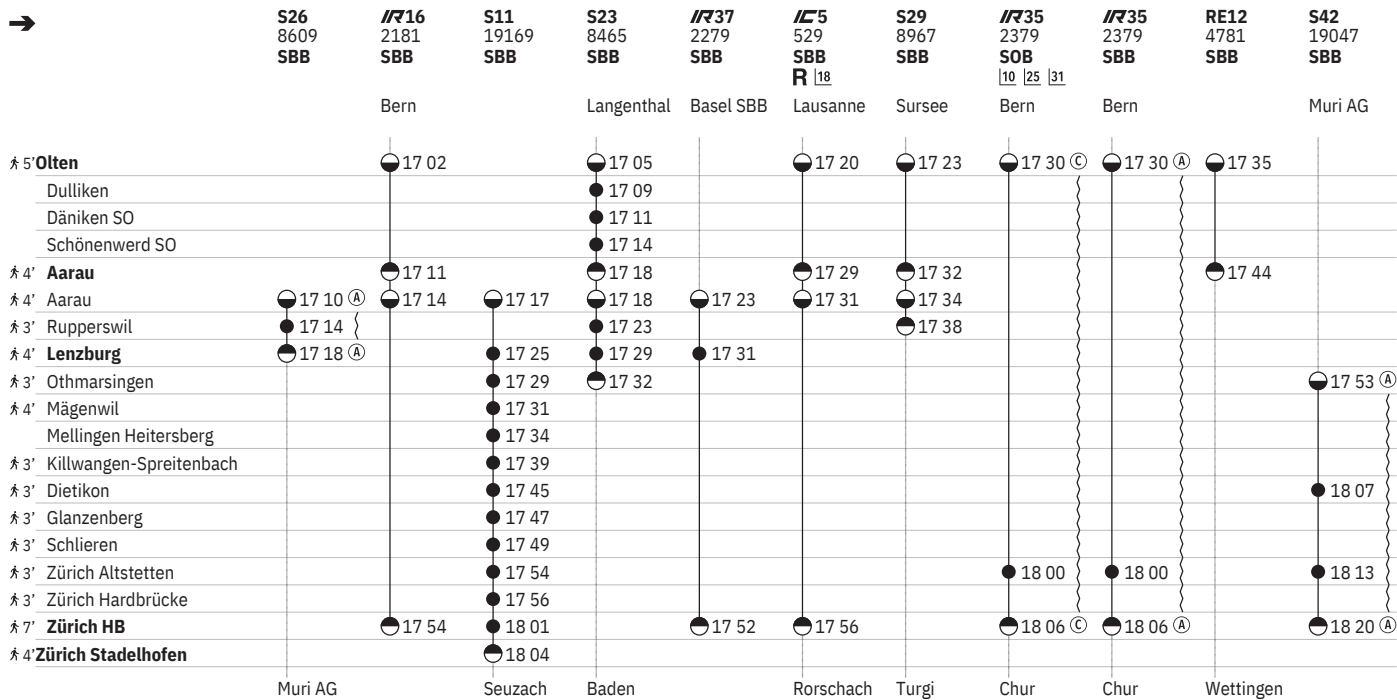

|23 (A) vom 16.6.-12.12.

|27 (A) vom 16.6.-13.12.

|29 R (A) vom 16.6.-12.12.

|33 R ✕ vom 16.6.-13.12.

651 Olten - Lenzburg - Zürich  

Stand: 25. September 2024

¹⁰ Aare Linth

¹⁸ ²⁵ ¹ - ⁷ vom 21.3.-31.10.

²³ ^(A) vom 16.6.-12.12.

²⁸ ^(B) vom 15.6.-12.12.

²⁹ ^R ^(A) vom 16.6.-12.12.

³⁴ ^R ^(B) vom 15.6.-12.12.

651 Olten - Lenzburg - Zürich

Stand: 25. September 2024

10 Aare Linth
18 1 - 7 vom 21.3.-31.10.

25 (Y) © vom 15.6.-13.12.
31 R © vom 15.6.-13.12.

651 Olten - Lenzburg - Zürich

Stand: 25. September 2024

11 ① vom 15.12.-13.4., 21.4.-1.6., 9.6.-7.12. sowie 21.4., 9.6.

10 Aare Linth

18 R ① - ② vom 21.3.-31.10.

20 R ① vom 23.3.-13.4., ② vom 27.4.-1.6., 15.6.-26.10.