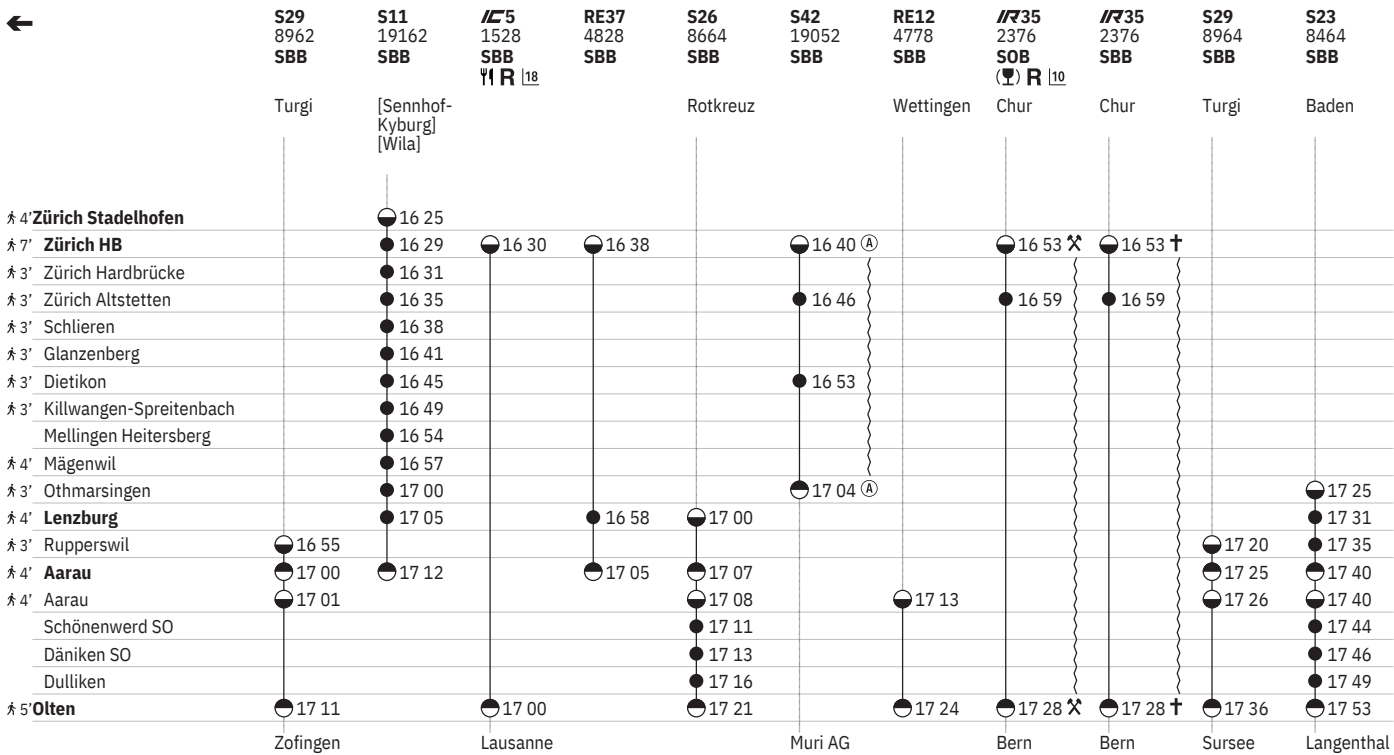

Stand: 25. September 2024

¹⁰ Aare Linth

¹⁸ R¹⁸ ① - ⑦ vom 21.3.-31.10.

651 Zürich - Lenzburg - Olten

Stand: 25. September 2024

(10) (A) vom 16.12.–20.12., 6.1.–25.7., 11.8.–12.12. ohne 30.5.
 (10) Aare Linth
 (18) (T) (R) (1) – (7) vom 21.3.–31.10.