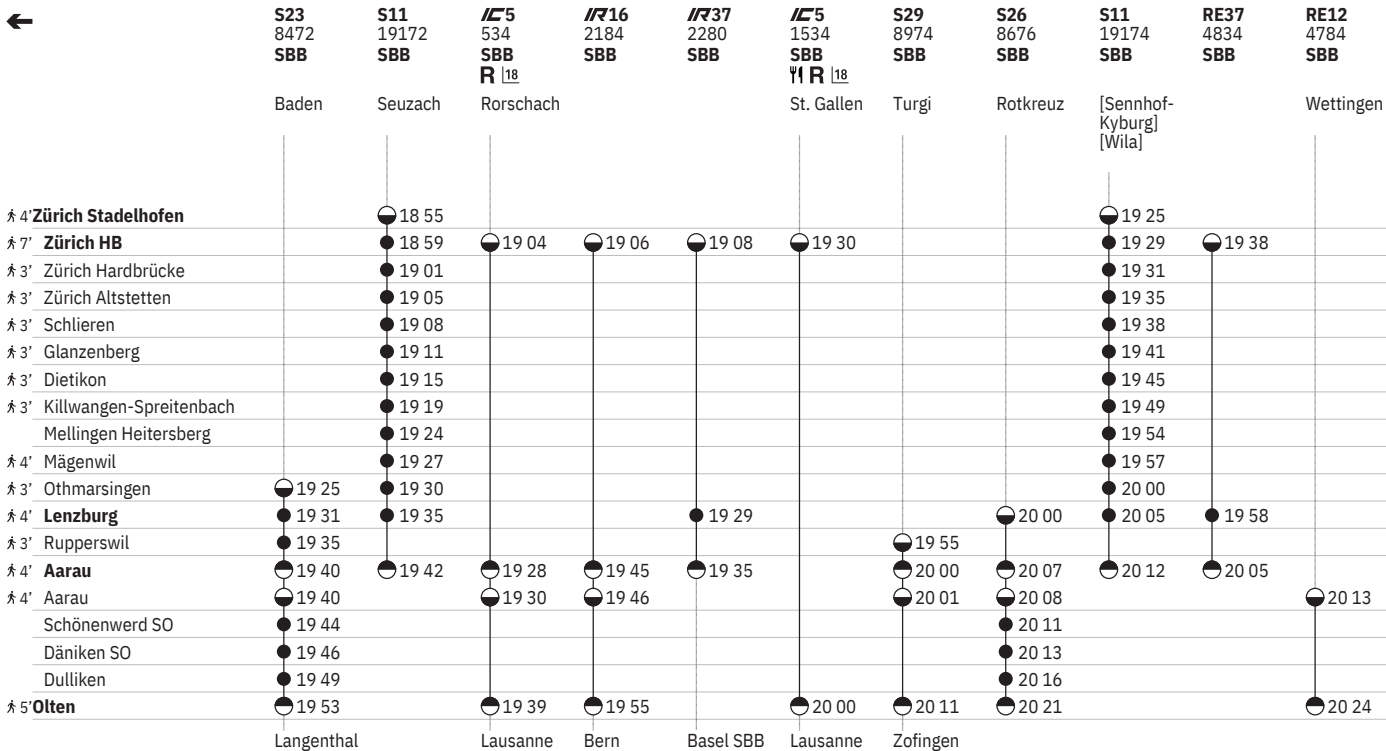

651 Zürich - Lenzburg - Olten

Stand: 25. September 2024

¹⁰ Aare Linth

¹⁸ R¹⁸ ①-⑦ vom 21.3.-31.10.

651 Zürich - Lenzburg - Olten

Stand: 25. September 2024

20 ① - ④, ⑦ sowie 18.4., 1.8.

10 Aare Linth

18 R¹⁸ ① - ⑦ vom 21.3.-31.10.

21 ⑤ vom 20.12.-11.4., 25.4.-25.7., 8.8.-12.12.

12 T¹² ①

651 Zürich - Lenzburg - Olten

Stand: 25. September 2024

10 Aare Linth

15 11 ① - ④

18 18 ① - ⑦ vom 21.3.-31.10.

651 Zürich - Lenzburg - Olten

Stand: 25. September 2024

16 11 ① - ⑥

651 Zürich - Lenzburg - Olten

Stand: 25. September 2024

14 Nacht ⑤/⑥ – ⑥/⑦ sowie 31.12./1.1., 17.4./18.4., 20.4./21.4., 30.4./1.5., 28.5./29.5., 29.5./30.5., 8.6./9.6., 31.7./1.8.

15 Nacht ⑤/⑥ – ⑥/⑦ sowie 31.12./1.1., 17.4./18.4., 28.5./29.5., 31.7./1.8.

16 Nacht ⑤/⑥ – ⑥/⑦ sowie 31.12./1.1., 17.4./18.4., 20.4./21.4., 28.5./29.5., 29.5./30.5., 8.6./9.6., 31.7./1.8.

17 Nacht ⑤/⑥ – ⑥/⑦ vom 20.12./21.12.–11.1./12.1., 19.9./20.9.–11.10./12.10. sowie 31.12./1.1.