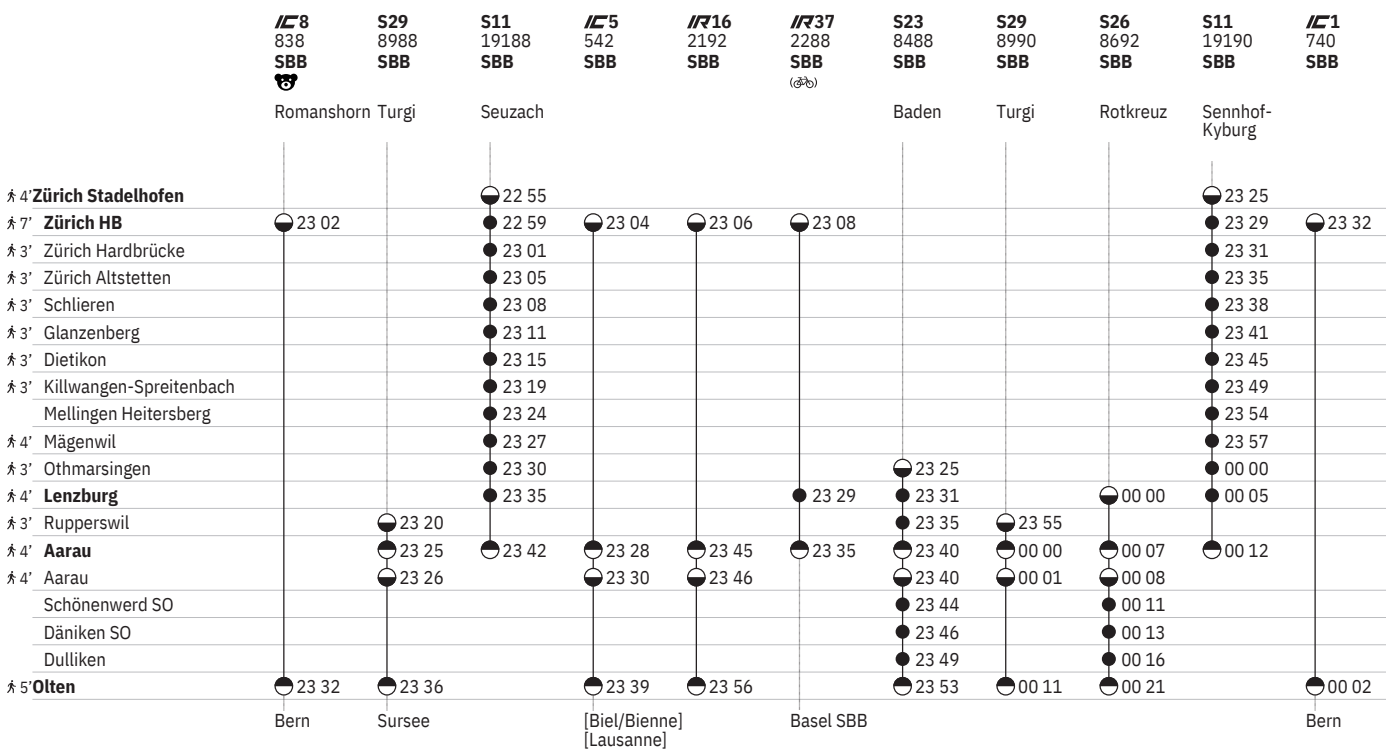

651 Zürich - Lenzburg - Olten

Stand: 25. September 2024

¹⁰ Aare Linth

¹⁸ R¹⁸ ①-⑦ vom 21.3.-31.10.

651 Zürich - Lenzburg - Olten

Stand: 25. September 2024

20 ① - ④, ⑦ sowie 18.4., 1.8.

10 Aare Linth

18 R¹⁸ ① - ⑦ vom 21.3.-31.10.

21 ⑤ vom 20.12.-11.4., 25.4.-25.7., 8.8.-12.12.

12 T¹² ①

651 Zürich - Lenzburg - Olten

Stand: 25. September 2024

10 Aare Linth

15 11 ① - ④

18 18 ① - ⑦ vom 21.3.-31.10.

651 Zürich - Lenzburg - Olten

Stand: 25. September 2024

16 11 ① - ⑥

651 Zürich - Lenzburg - Olten

Stand: 25. September 2024

14 Nacht ⑤/⑥ – ⑥/⑦ sowie 31.12./1.1., 17.4./18.4., 20.4./21.4., 30.4./1.5., 28.5./29.5., 29.5./30.5., 8.6./9.6., 31.7./1.8.

15 Nacht ⑤/⑥ – ⑥/⑦ sowie 31.12./1.1., 17.4./18.4., 28.5./29.5., 31.7./1.8.

16 Nacht ⑤/⑥ – ⑥/⑦ sowie 31.12./1.1., 17.4./18.4., 20.4./21.4., 28.5./29.5., 29.5./30.5., 8.6./9.6., 31.7./1.8.

17 Nacht ⑤/⑥ – ⑥/⑦ vom 20.12./21.12.–11.1./12.1., 19.9./20.9.–11.10./12.10. sowie 31.12./1.1.