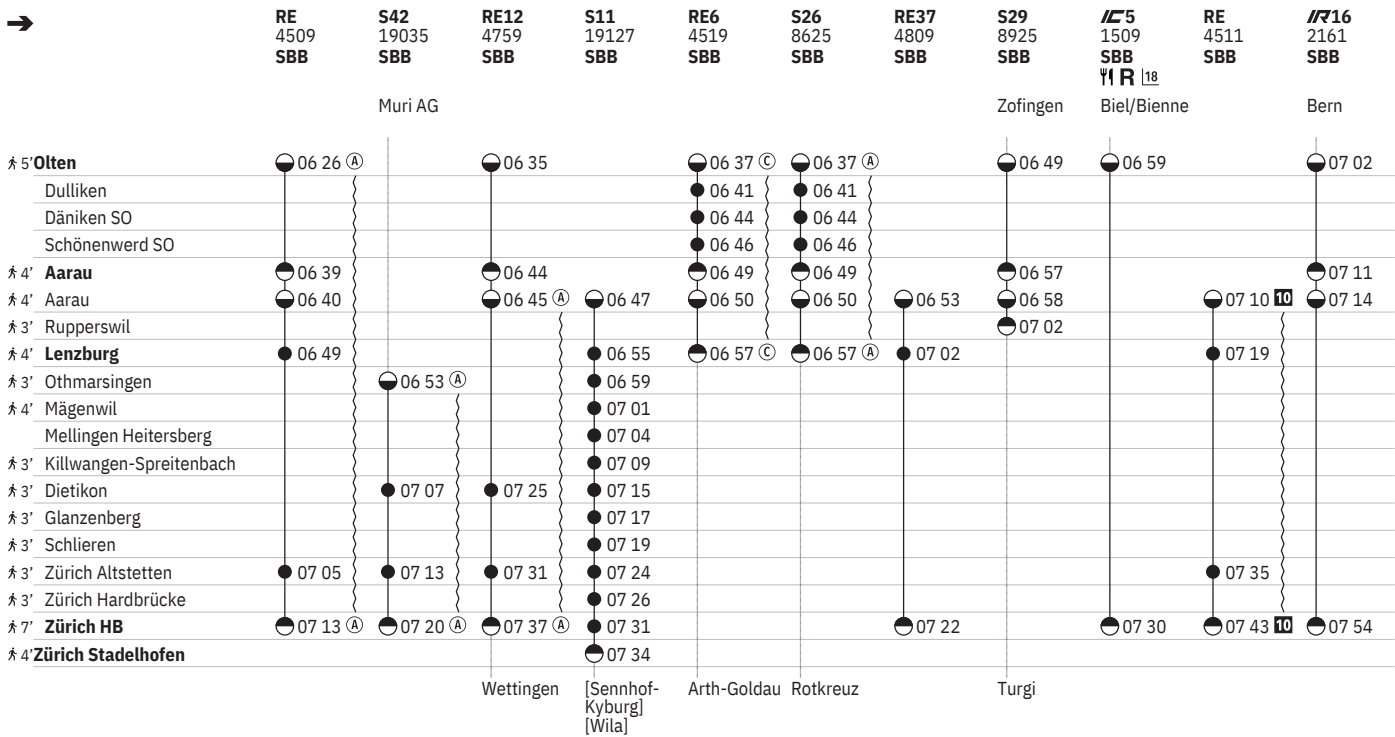

651 Olten - Lenzburg - Zürich

Stand: 25. September 2024

¹⁰ (A) vom 16.12.–20.12., 6.1.–25.7., 11.8.–12.12. ohne 30.5.

¹⁰ Aare Linth
¹⁸ ~~30~~ ① – ⑦ vom 21.3.–31.10.

²³ (V) (A) vom 16.6.–12.12.
²⁹ R (A) vom 16.6.–12.12.