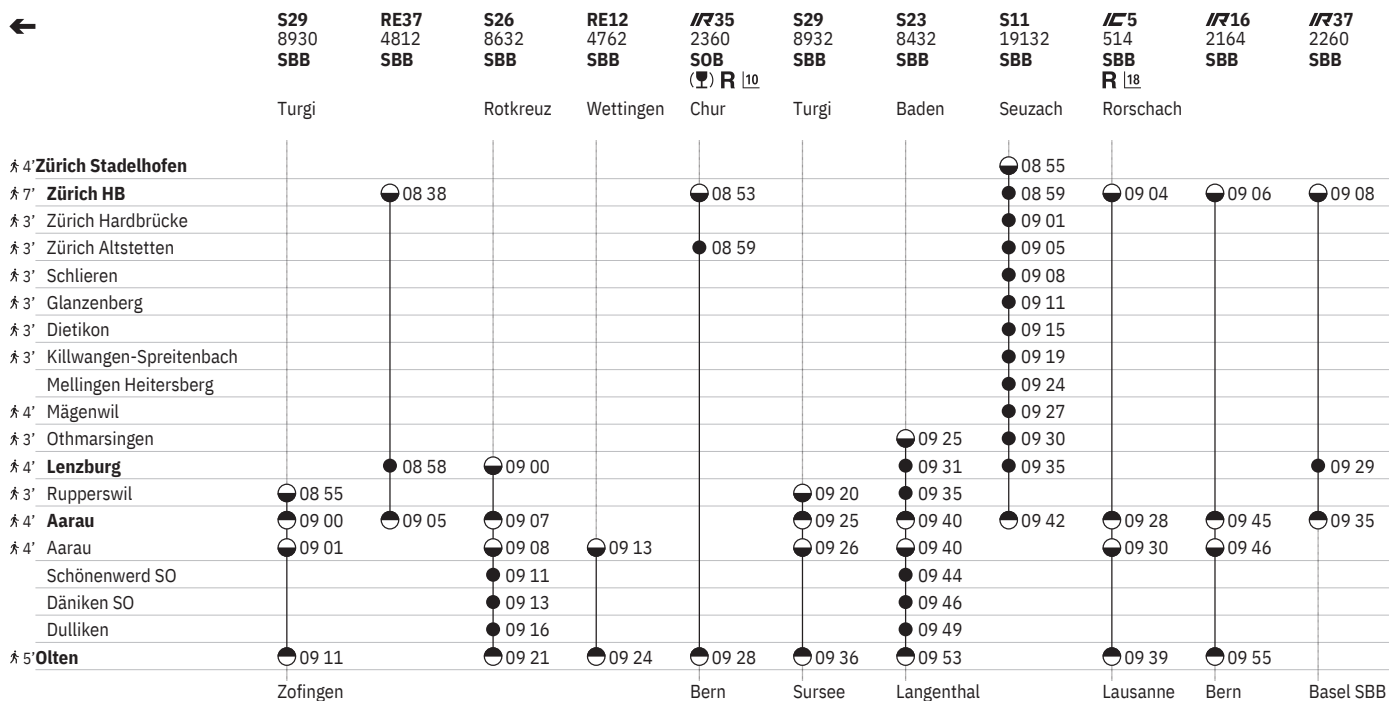

651 Zürich - Lenzburg - Olten

Stand: 25. September 2024

10 Aare Linth

18 R 18 ①-⑦ vom 21.3.-31.10.