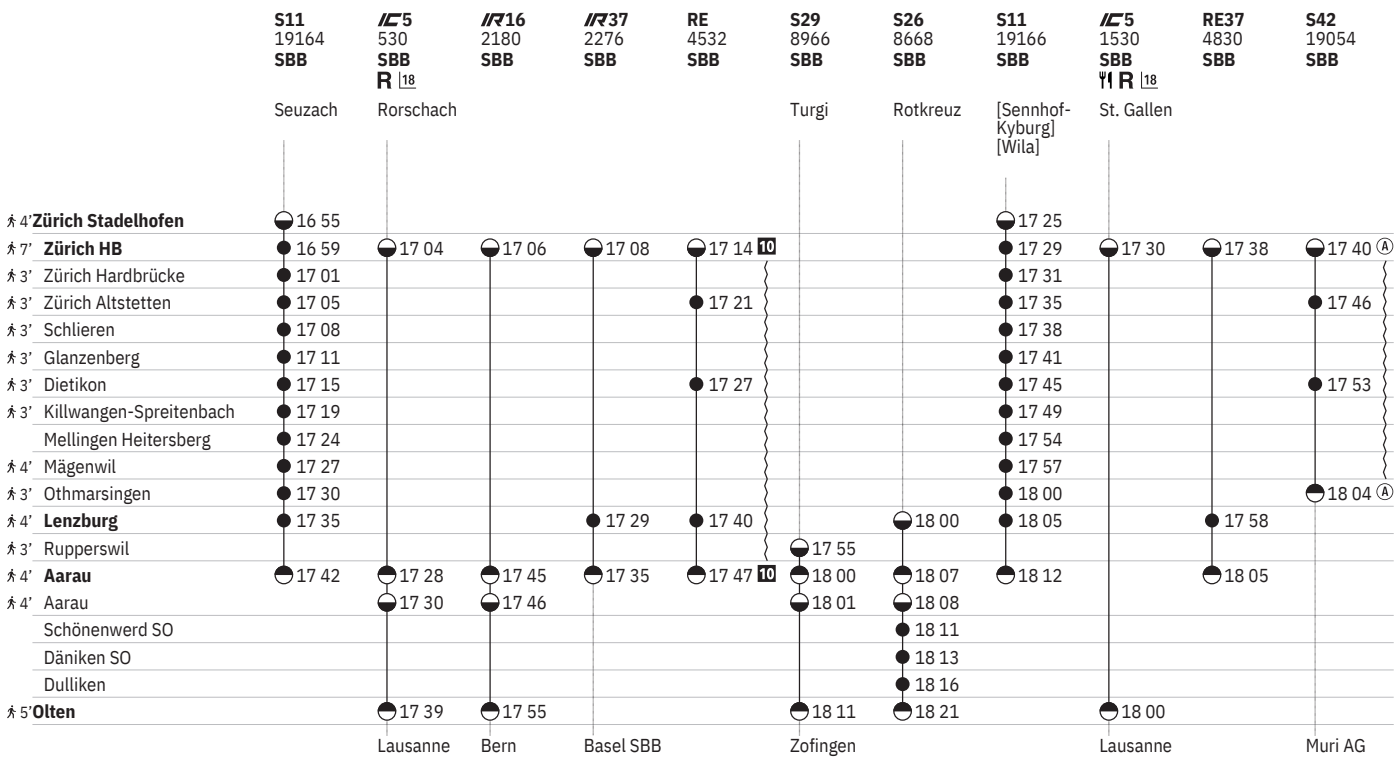

Stand: 25. September 2024

¹⁰ Aare Linth

¹⁸ R¹⁸ ① - ⑦ vom 21.3.-31.10.

651 Zürich - Lenzburg - Olten

Stand: 25. September 2024

(10) (A) vom 16.12.–20.12., 6.1.–25.7., 11.8.–12.12. ohne 30.5.
 (10) Aare Linth
 (18) (T) (R) (1) – (7) vom 21.3.–31.10.

651 Zürich - Lenzburg - Olten

Stand: 25. September 2024

¹⁰ Aare Linth

¹⁸ R¹⁸ ①-⑦ vom 21.3.-31.10.

651 Zürich - Lenzburg - Olten

Stand: 25. September 2024

20 ① - ④, ⑦ sowie 18.4., 1.8.

10 Aare Linth

651 Zürich - Lenzburg - Olten

Stand: 25. September 2024

16 11 ① - ⑥

651 Zürich - Lenzburg - Olten

Stand: 25. September 2024

14 Nacht ⑤/⑥ – ⑥/⑦ sowie 31.12./1.1., 17.4./18.4., 20.4./21.4., 30.4./1.5., 28.5./29.5., 29.5./30.5., 8.6./9.6., 31.7./1.8.