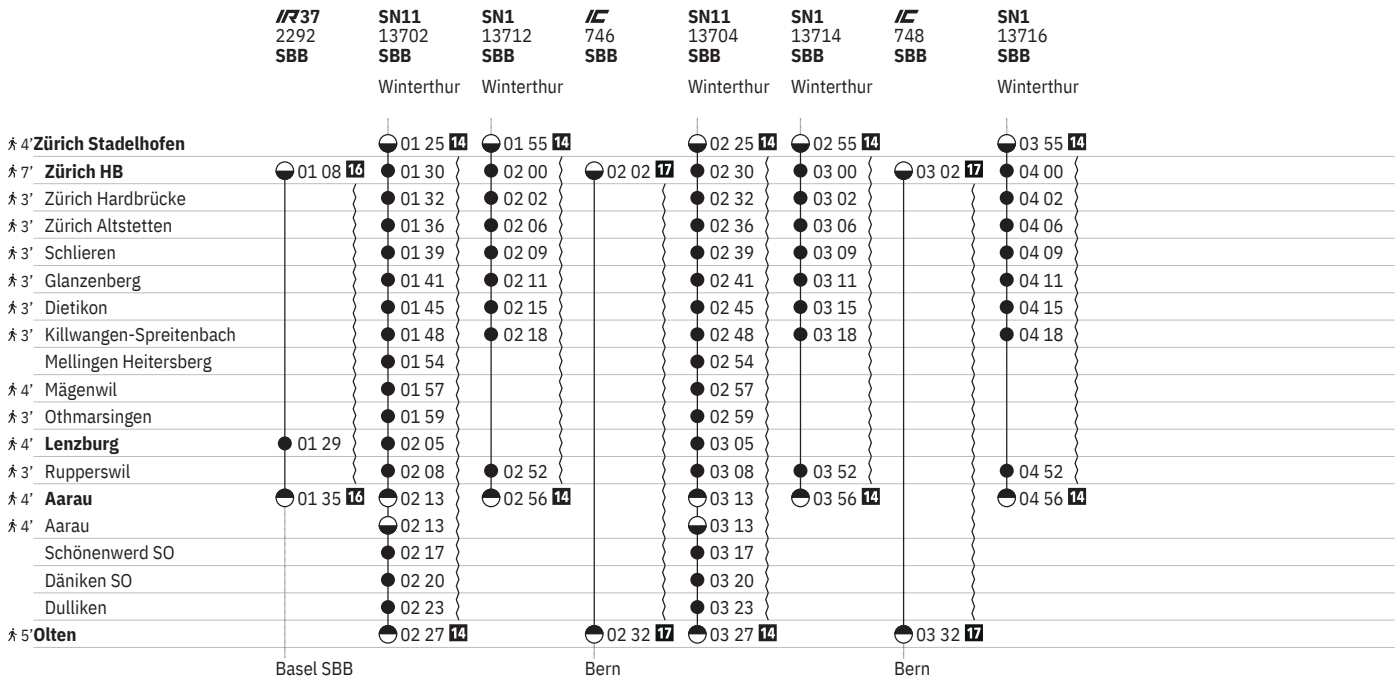

18 R¹⁸ ① - ⑦ vom 21.3.-31.10.

21 ⑤ vom 20.12.-11.4., 25.4.-25.7., 8.8.-12.12.

12 T¹² ①

651 Zürich - Lenzburg - Olten

Stand: 25. September 2024

10 Aare Linth

15 11 ① - ④

18 18 ① - ⑦ vom 21.3.-31.10.

651 Zürich - Lenzburg - Olten

Stand: 25. September 2024

16 11 ① - ⑥

651 Zürich - Lenzburg - Olten

Stand: 25. September 2024

14 Nacht ⑤/⑥ – ⑥/⑦ sowie 31.12./1.1., 17.4./18.4., 20.4./21.4., 30.4./1.5., 28.5./29.5., 29.5./30.5., 8.6./9.6., 31.7./1.8.

15 Nacht ⑤/⑥ – ⑥/⑦ sowie 31.12./1.1., 17.4./18.4., 28.5./29.5., 31.7./1.8.

16 Nacht ⑤/⑥ – ⑥/⑦ sowie 31.12./1.1., 17.4./18.4., 20.4./21.4., 28.5./29.5., 29.5./30.5., 8.6./9.6., 31.7./1.8.

17 Nacht ⑤/⑥ – ⑥/⑦ vom 20.12./21.12.–11.1./12.1., 19.9./20.9.–11.10./12.10. sowie 31.12./1.1.