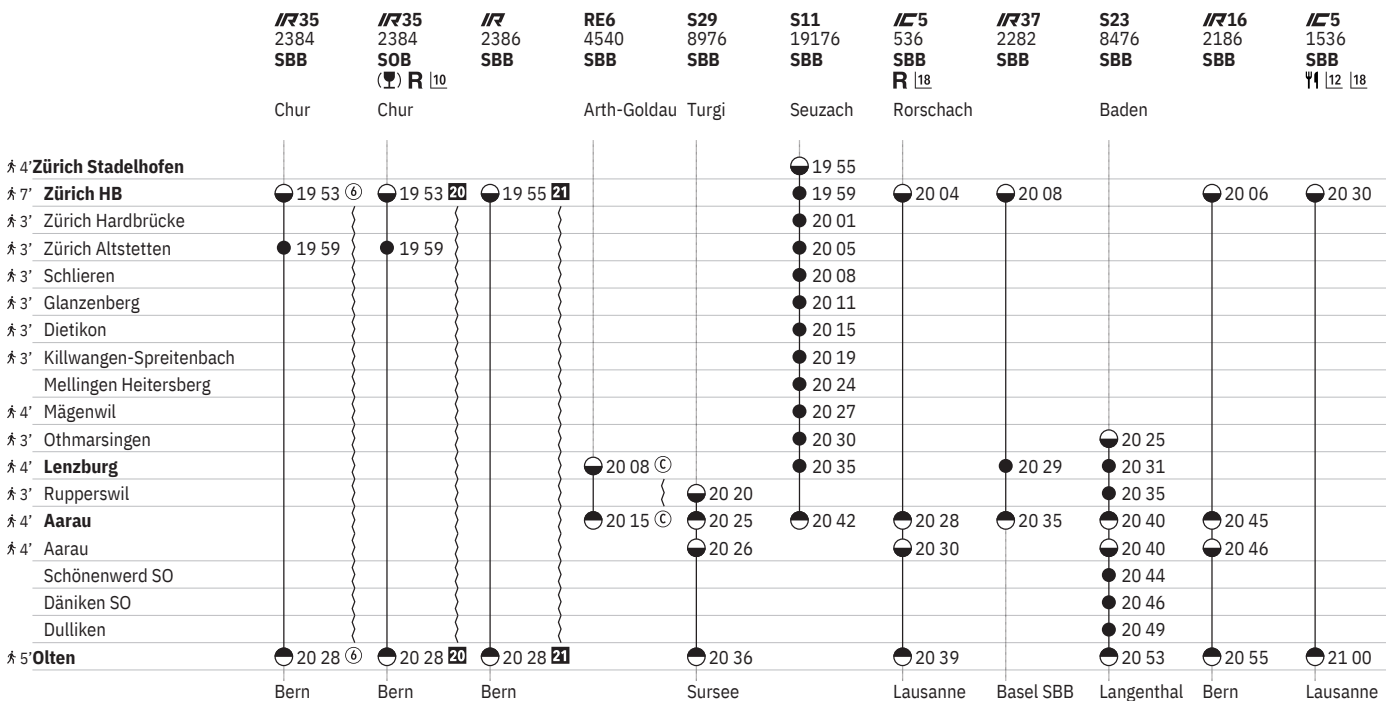

Stand: 25. September 2024

¹⁰ Aare Linth

¹⁸ R¹⁸ ① - ⑦ vom 21.3.-31.10.

651 Zürich - Lenzburg - Olten

Stand: 25. September 2024

(10) (A) vom 16.12.–20.12., 6.1.–25.7., 11.8.–12.12. ohne 30.5.
 (10) Aare Linth
 (18) (T) (R) (1) – (7) vom 21.3.–31.10.

651 Zürich - Lenzburg - Olten

Stand: 25. September 2024

¹⁰ Aare Linth

¹⁸ R¹⁸ ①-⑦ vom 21.3.-31.10.

651 Zürich - Lenzburg - Olten

Stand: 25. September 2024

20 ① - ④, ⑦ sowie 18.4., 1.8.

10 Aare Linth

18 R¹⁸ ① - ⑦ vom 21.3.-31.10.

21 ⑤ vom 20.12.-11.4., 25.4.-25.7., 8.8.-12.12.

12 T¹² ①

651 Zürich - Lenzburg - Olten

Stand: 25. September 2024

10 Aare Linth

15 11 ① - ④

18 18 ① - ⑦ vom 21.3.-31.10.

651 Zürich - Lenzburg - Olten

Stand: 25. September 2024

16 11 ① - ⑥

651 Zürich - Lenzburg - Olten

Stand: 25. September 2024

14 Nacht ⑤/⑥ – ⑥/⑦ sowie 31.12./1.1., 17.4./18.4., 20.4./21.4., 30.4./1.5., 28.5./29.5., 29.5./30.5., 8.6./9.6., 31.7./1.8.