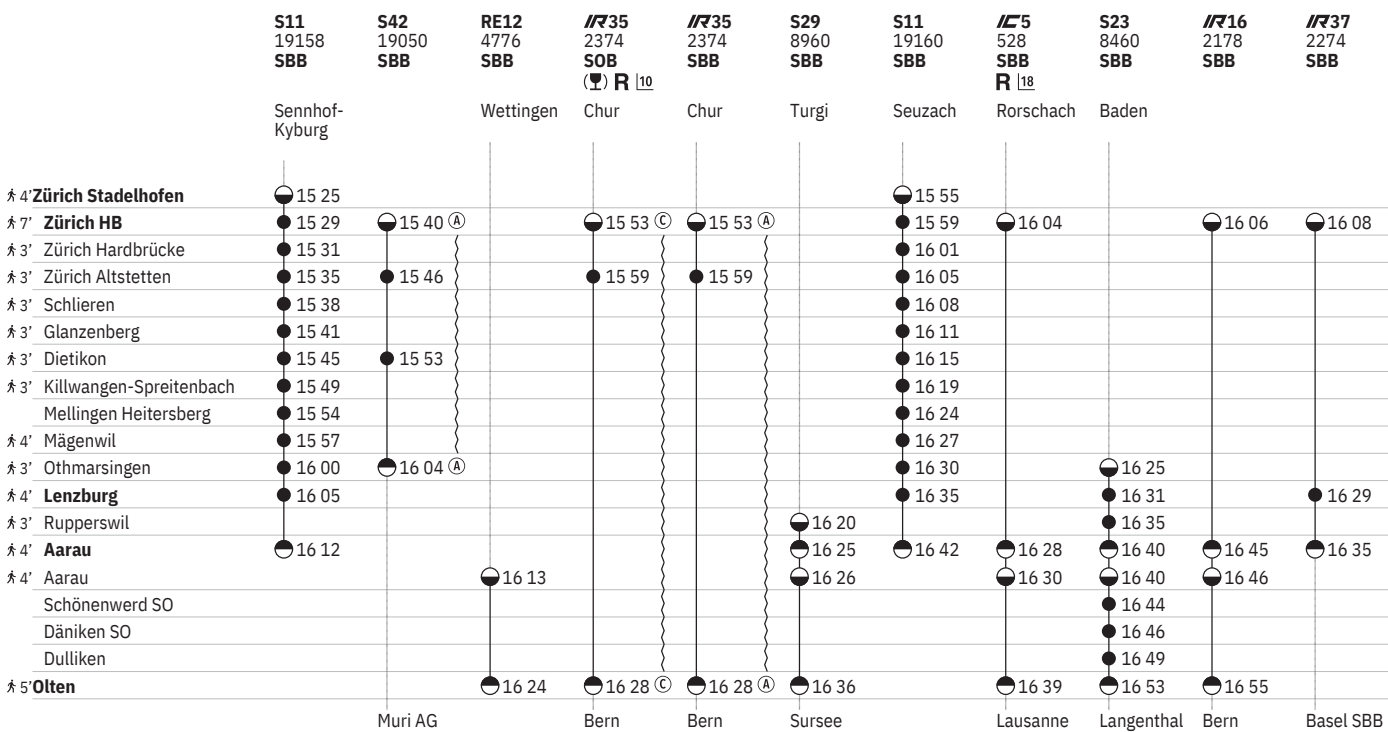

Stand: 25. September 2024

¹⁰ Aare Linth

¹⁸ R¹⁸ ① - ⑦ vom 21.3.-31.10.

651 Zürich - Lenzburg - Olten

Stand: 25. September 2024

¹⁰ Aare Linth

¹⁸ R¹⁸ ① - ⑦ vom 21.3.-31.10.

651 Zürich - Lenzburg - Olten

Stand: 25. September 2024

¹⁰ Aare Linth

¹⁸ R¹⁸ ① - ⑦ vom 21.3.-31.10.

651 Zürich - Lenzburg - Olten

Stand: 25. September 2024

(10) (A) vom 16.12.–20.12., 6.1.–25.7., 11.8.–12.12. ohne 30.5.
 (10) Aare Linth
 (18) (T) (R) (1) – (7) vom 21.3.–31.10.

651 Zürich - Lenzburg - Olten

Stand: 25. September 2024

16 11 ① - ⑥

651 Zürich - Lenzburg - Olten

Stand: 25. September 2024

14 Nacht ⑤/⑥ – ⑥/⑦ sowie 31.12./1.1., 17.4./18.4., 20.4./21.4., 30.4./1.5., 28.5./29.5., 29.5./30.5., 8.6./9.6., 31.7./1.8.