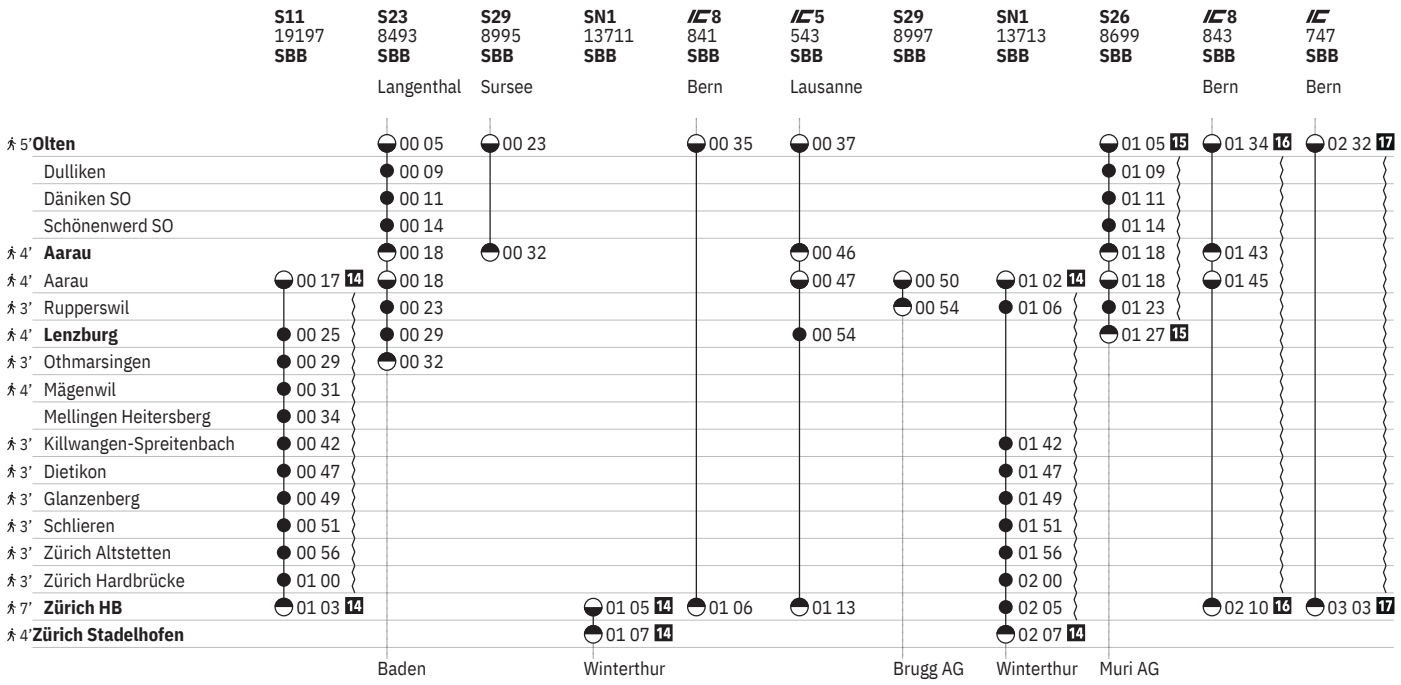

651 Olten - Lenzburg - Zürich

Stand: 25. September 2024

14 Nacht 5/6 - 6/7 sowie 31.12./1.1., 17.4./18.4., 20.4./21.4., 30.4./1.5., 28.5./29.5., 29.5./30.5., 8.6./9.6., 31.7./1.8.

15 Nacht 5/6 - 6/7 sowie 31.12./1.1., 17.4./18.4., 28.5./29.5., 31.7./1.8.

16 Nacht 5/6 - 6/7 sowie 31.12./1.1., 17.4./18.4., 20.4./21.4., 28.5./29.5., 29.5./30.5., 8.6./9.6., 31.7./1.8.

17 Nacht 5/6 - 6/7 vom 20.12./21.12.-11.1./12.1., 19.9./20.9.-11.10./12.10. sowie 31.12./1.1.