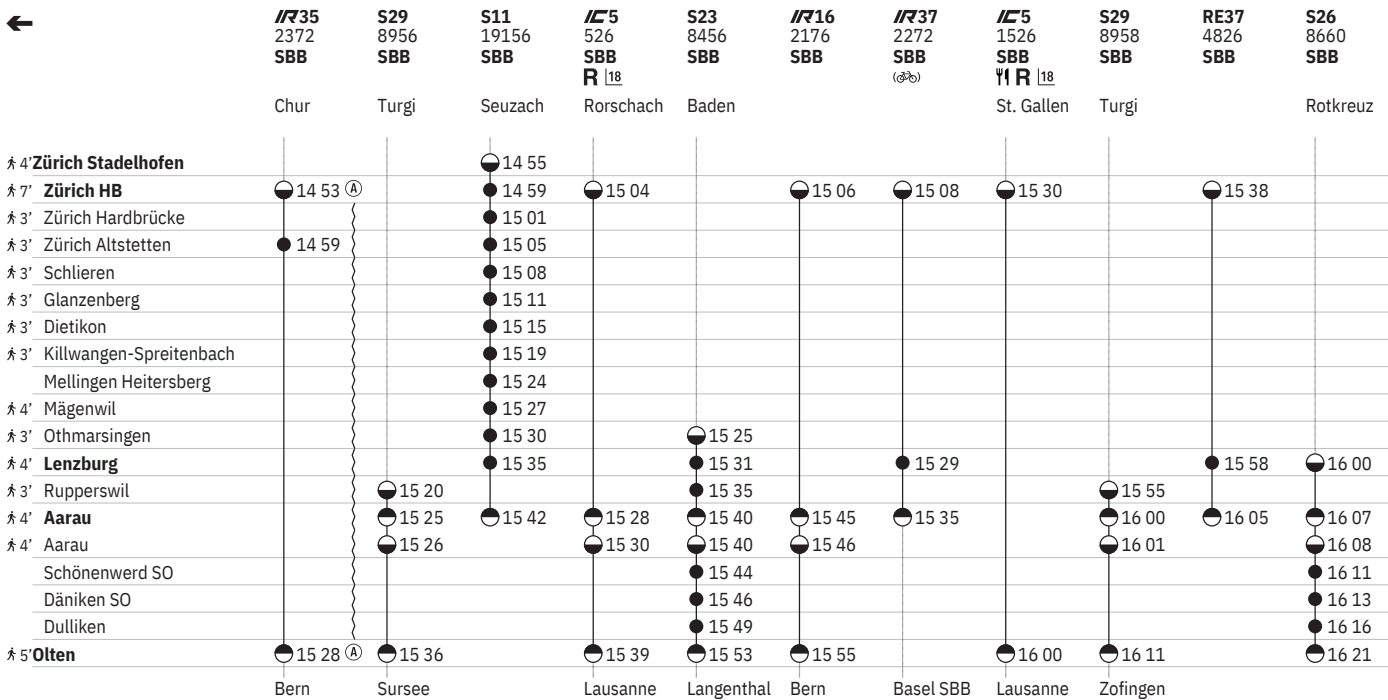

Stand: 25. September 2024

10 Aare Linth

18 R 18 ①-⑦ vom 21.3.-31.10.

651 Zürich - Lenzburg - Olten

Stand: 25. September 2024

¹⁰ Aare Linth

¹⁸ R ³⁵ ① - ⑦ vom 21.3.-31.10.

651 Zürich - Lenzburg - Olten

Stand: 25. September 2024

¹⁰ Aare Linth

¹⁸ R¹⁸ ① - ⑦ vom 21.3.-31.10.

651 Zürich - Lenzburg - Olten

Stand: 25. September 2024

¹⁰ Aare Linth

¹⁸ R¹⁸ ① - ⑦ vom 21.3.-31.10.

651 Zürich - Lenzburg - Olten

Stand: 25. September 2024

¹⁰ Aare Linth

¹⁸ R¹⁸ ① - ⑦ vom 21.3.-31.10.

651 Zürich - Lenzburg - Olten

Stand: 25. September 2024

(10) (A) vom 16.12.–20.12., 6.1.–25.7., 11.8.–12.12. ohne 30.5.
 (10) Aare Linth
 (18) (T) (R) (1) – (7) vom 21.3.–31.10.