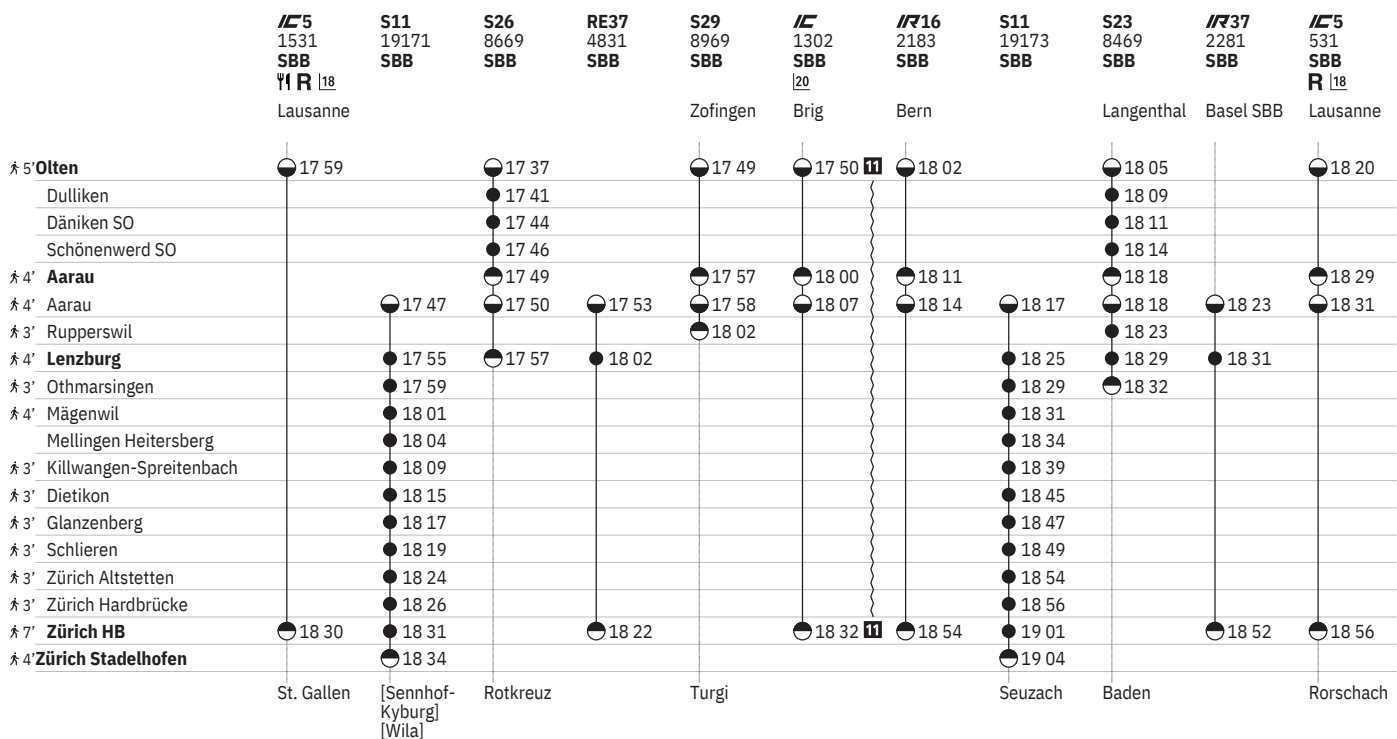

|23 (A) vom 16.6.-12.12.

|27 (A) vom 16.6.-13.12.

|29 R (A) vom 16.6.-12.12.

|33 R ✕ vom 16.6.-13.12.

651 Olten - Lenzburg - Zürich  

Stand: 25. September 2024

¹⁰ Aare Linth

¹⁸ ²⁵ ¹ - ⁷ vom 21.3.-31.10.

²³ ^(A) vom 16.6.-12.12.

²⁸ ^(B) vom 15.6.-12.12.

²⁹ ^R ^(A) vom 16.6.-12.12.

³⁴ ^R ^(B) vom 15.6.-12.12.

651 Olten - Lenzburg - Zürich

Stand: 25. September 2024

10 Aare Linth
18 1 - 7 vom 21.3.-31.10.

25 (Y) © vom 15.6.-13.12.
31 R © vom 15.6.-13.12.

651 Olten - Lenzburg - Zürich

Stand: 25. September 2024

11 ① vom 15.12.-13.4., 21.4.-1.6., 9.6.-7.12. sowie 21.4., 9.6.

10 Aare Linth

18 R ① - ② vom 21.3.-31.10.

20 R ① vom 23.3.-13.4., ② vom 27.4.-1.6., 15.6.-26.10.