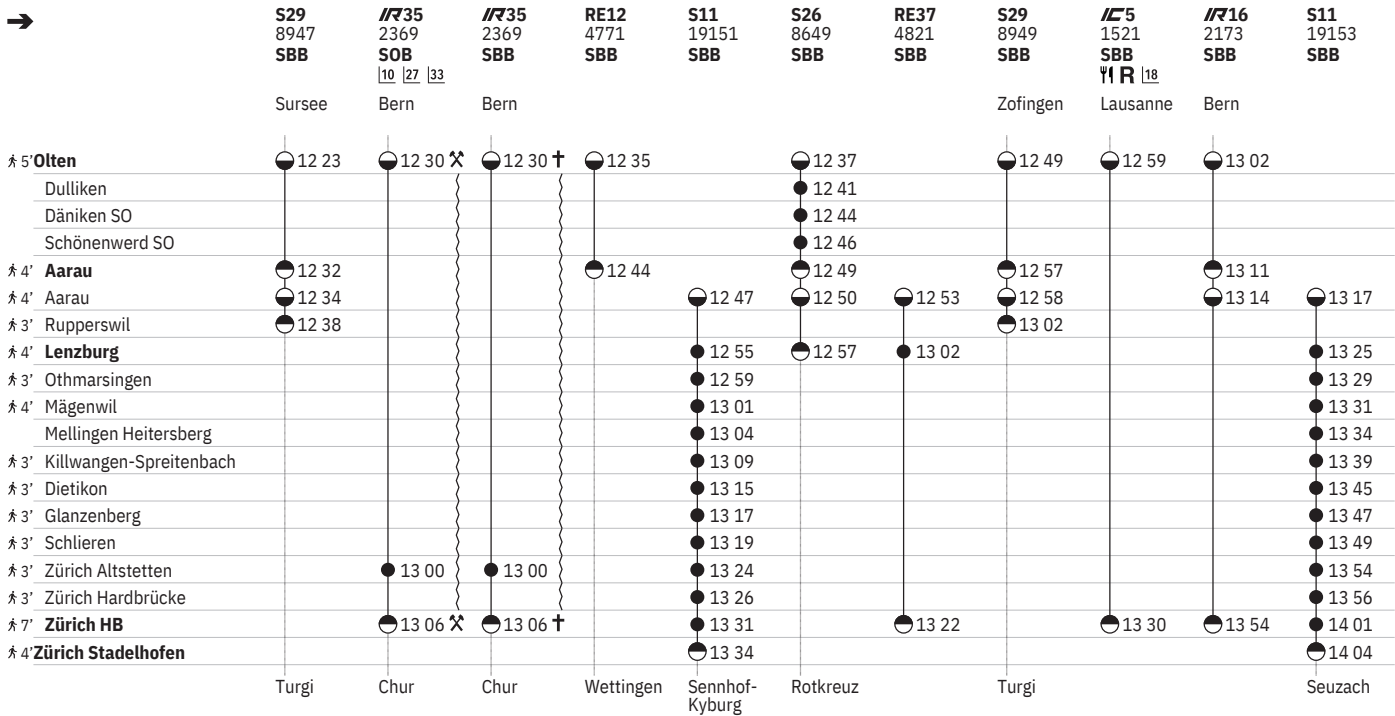

¹⁰ Aare Linth

¹⁸  ① - ⑦ vom 21.3.-31.10.

²⁶  ① - ⑦ vom 15.6.-13.12.

³² **R** ① - ⑦ vom 15.6.-13.12.

651 Olten - Lenzburg - Zürich

Stand: 25. September 2024

|10 Aare Linth

|18 ① - ⑦ vom 21.3.-31.10.

|23 (A) vom 16.6.-12.12.

|27 (A) vom 16.6.-13.12.

|29 R (A) vom 16.6.-12.12.

|33 R ✕ vom 16.6.-13.12.

651 Olten - Lenzburg - Zürich  

Stand: 25. September 2024

¹⁰ Aare Linth

¹⁸ ²⁵ ¹ - ⁷ vom 21.3.-31.10.