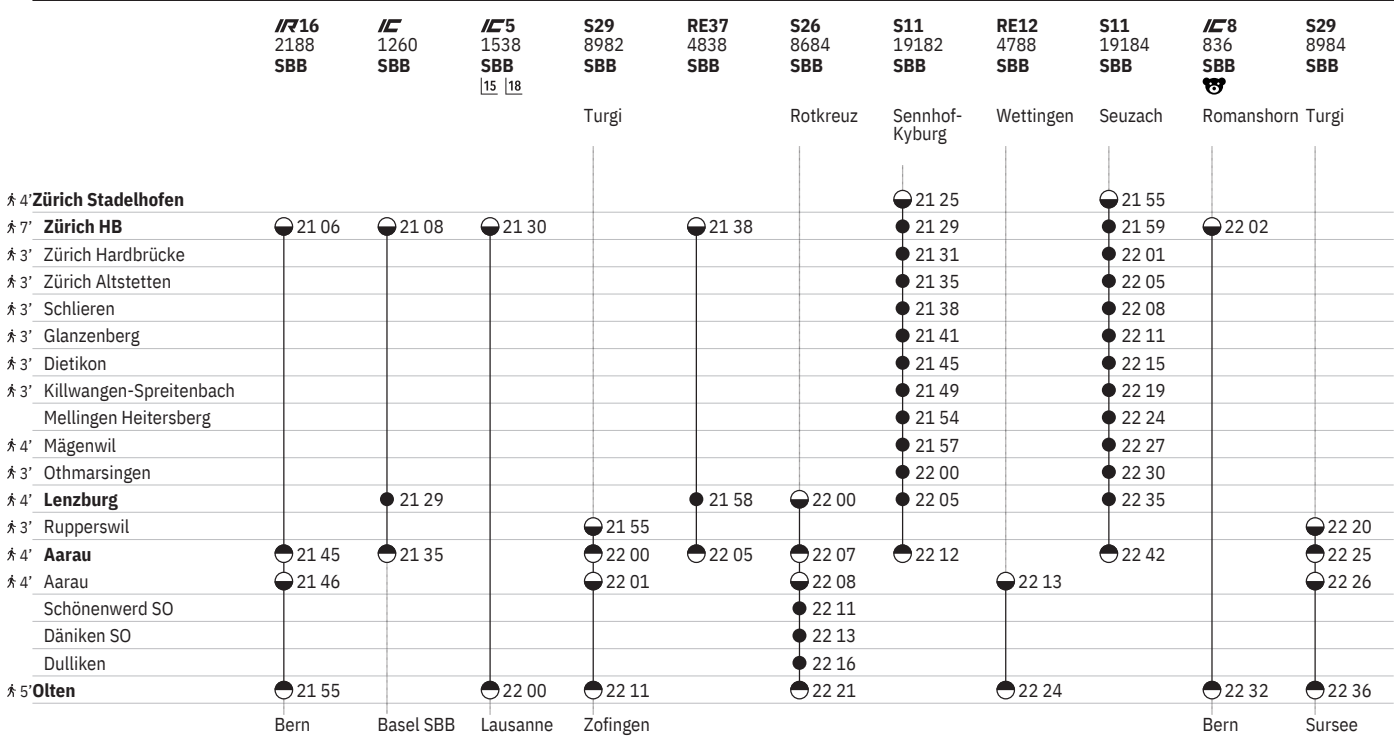

651 Zürich - Lenzburg - Olten

Stand: 25. September 2024

10 Aare Linth

15 11 ① - ④

18 18 ① - ⑦ vom 21.3.-31.10.