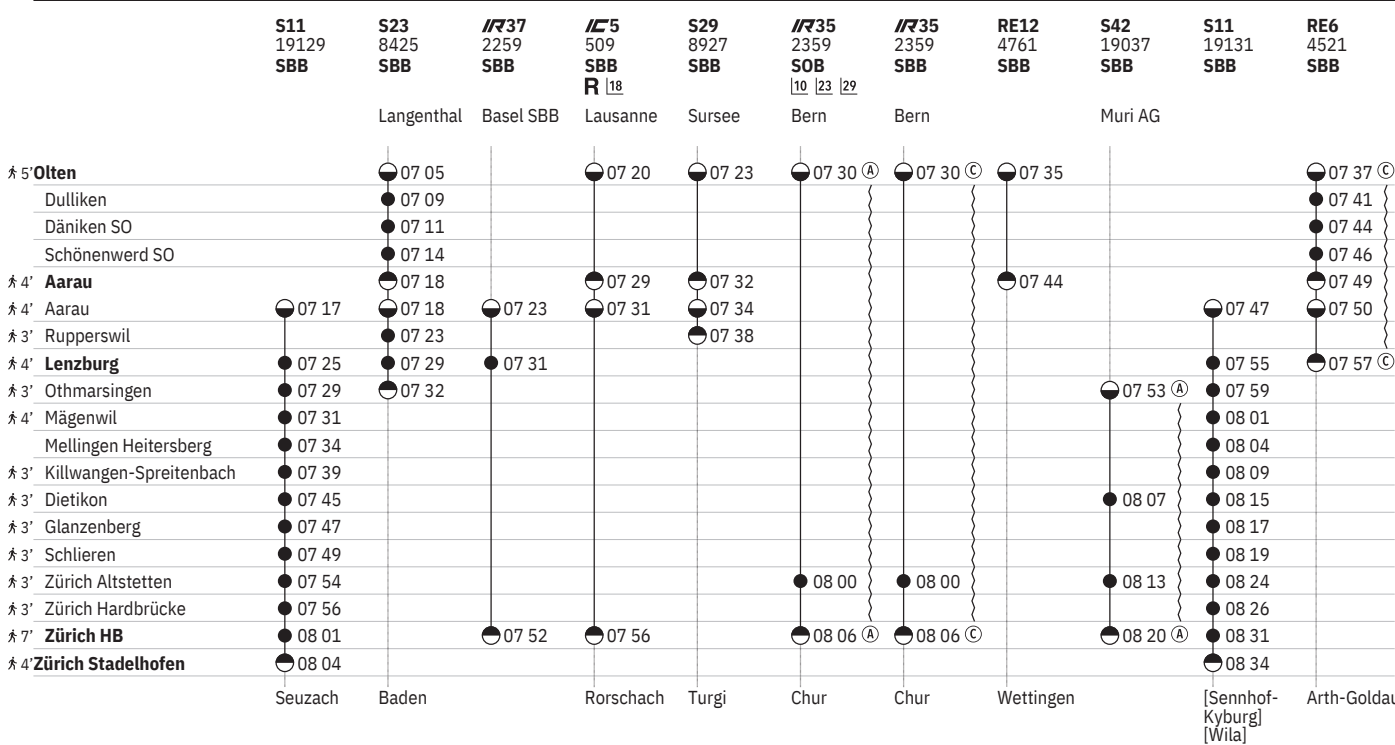

	S11 19123 SBB	S26 8621 SBB	RE37 4807 SBB	S29 8921 SBB	IR16 2159 SBB	IC8 805 SBB 11 19	S11 19125 SBB	S23 8421 SBB	IR37 2257 SBB	IC5 507 SBB 11	S29 8923 SBB
				Zofingen		Bern		Langenthal	Basel SBB	Biel/Bienne	Sursee
5' Olten		05 37		05 49	06 02	06 31		06 05		06 20	06 23
Dulliken		05 41						06 09			
Däniken SO		05 44						06 11			
Schönenwerd SO		05 46						06 14			
4' Aarau		05 49		05 57	06 11			06 18		06 29	06 32
4' Aarau	05 47	05 50	05 53	05 58	06 14		06 17	06 18	06 23	06 31	06 34
3' Rapperswil				06 02				06 23			06 38
4' Lenzburg	05 55	05 57	06 02					06 25	06 29	06 31	
3' Othmarsingen	05 59							06 29			
4' Mägenwil	06 01							06 31			
Mellingen Heitersberg	06 04							06 34			
3' Killwangen-Spreitenbach	06 09							06 39			
3' Dietikon	06 15							06 45			
3' Glanzenberg	06 17							06 47			
3' Schlieren	06 19							06 49			
3' Zürich Altstetten	06 24							06 54			
3' Zürich Hardbrücke	06 26							06 56			
7' Zürich HB	06 31		06 22		06 54	07 01	07 01		06 52	06 56	
4' Zürich Stadelhofen	06 34						07 04				
	[Sennhof-Kyburg] [Wila]	Rotkreuz		Turgi		Romanshorn	Seuzach	Baden		Rorschach	Turgi

10 Aare Linth
11 11
17 17

18 18 ① - ⑦ vom 21.3.-31.10.
19 19 ⑤ - ⑦ vom 21.3.-31.10.

35 35 ① - ⑦ ohne 25.12., 26.12., 1.1., 2.1., 18.4., 21.4., 29.5., 9.6., 1.8. Zürich HB

651 Olten - Lenzburg - Zürich

Stand: 25. September 2024

¹⁰ (A) vom 16.12.–20.12., 6.1.–25.7., 11.8.–12.12. ohne 30.5.

¹⁰ Aare Linth
¹⁸ ~~30~~ ① – ⑦ vom 21.3.–31.10.

²³ (V) (A) vom 16.6.–12.12.
²⁹ R (A) vom 16.6.–12.12.

651 Olten - Lenzburg - Zürich

Stand: 25. September 2024