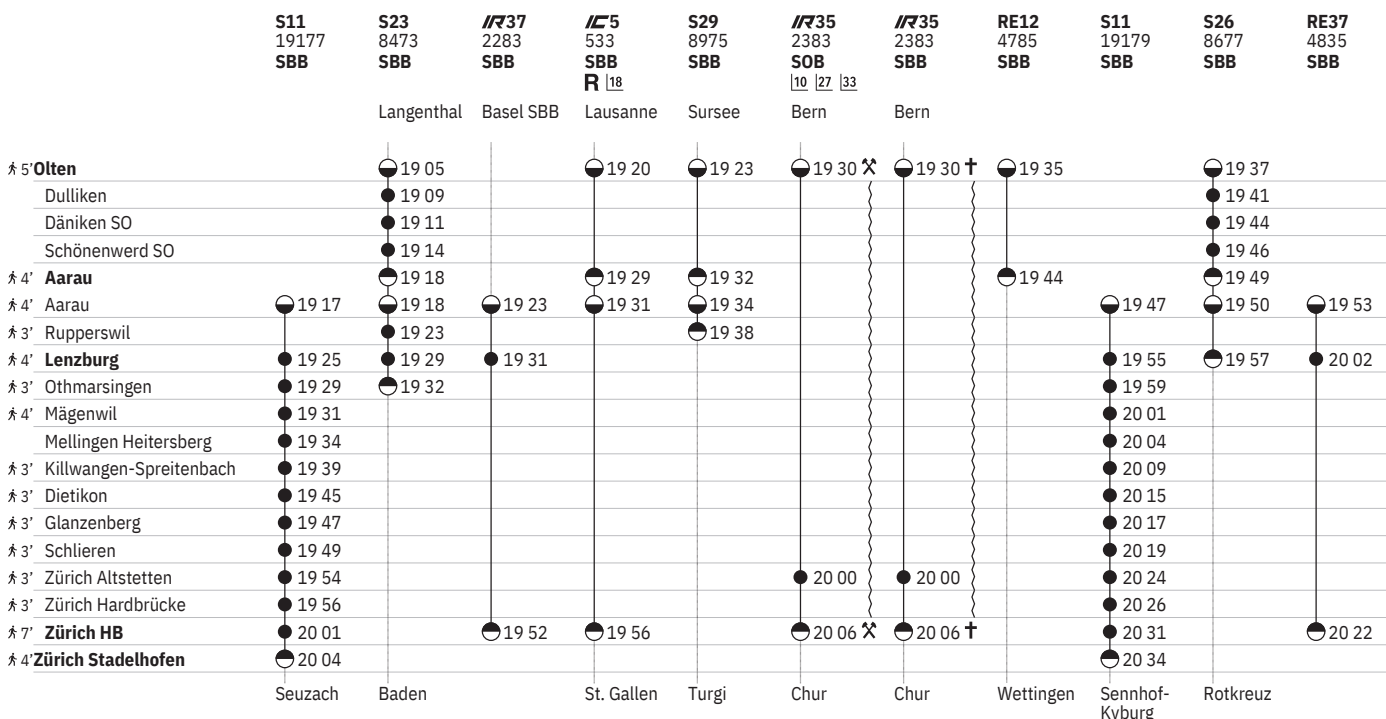

²³ ^(A) vom 16.6.-12.12.

²⁸ ^(B) vom 15.6.-12.12.

²⁹ ^R ^(A) vom 16.6.-12.12.

³⁴ ^R ^(B) vom 15.6.-12.12.

651 Olten - Lenzburg - Zürich

Stand: 25. September 2024

10 Aare Linth
18 1 - 7 vom 21.3.-31.10.

25 (Y) © vom 15.6.-13.12.
31 R © vom 15.6.-13.12.

651 Olten - Lenzburg - Zürich

Stand: 25. September 2024

11 ① vom 15.12.-13.4., 21.4.-1.6., 9.6.-7.12. sowie 21.4., 9.6.

10 Aare Linth

18 R ① - ② vom 21.3.-31.10.

20 R ① vom 23.3.-13.4., ② vom 27.4.-1.6., 15.6.-26.10.

25 (R) ① vom 15.6.-13.12.

31 R ① vom 15.6.-13.12.

651 Olten - Lenzburg - Zürich

Stand: 25. September 2024

10 Aare Linth

18 1-7 vom 21.3.-31.10.

25 (C) vom 15.6.-13.12.

27 (X) vom 16.6.-13.12.