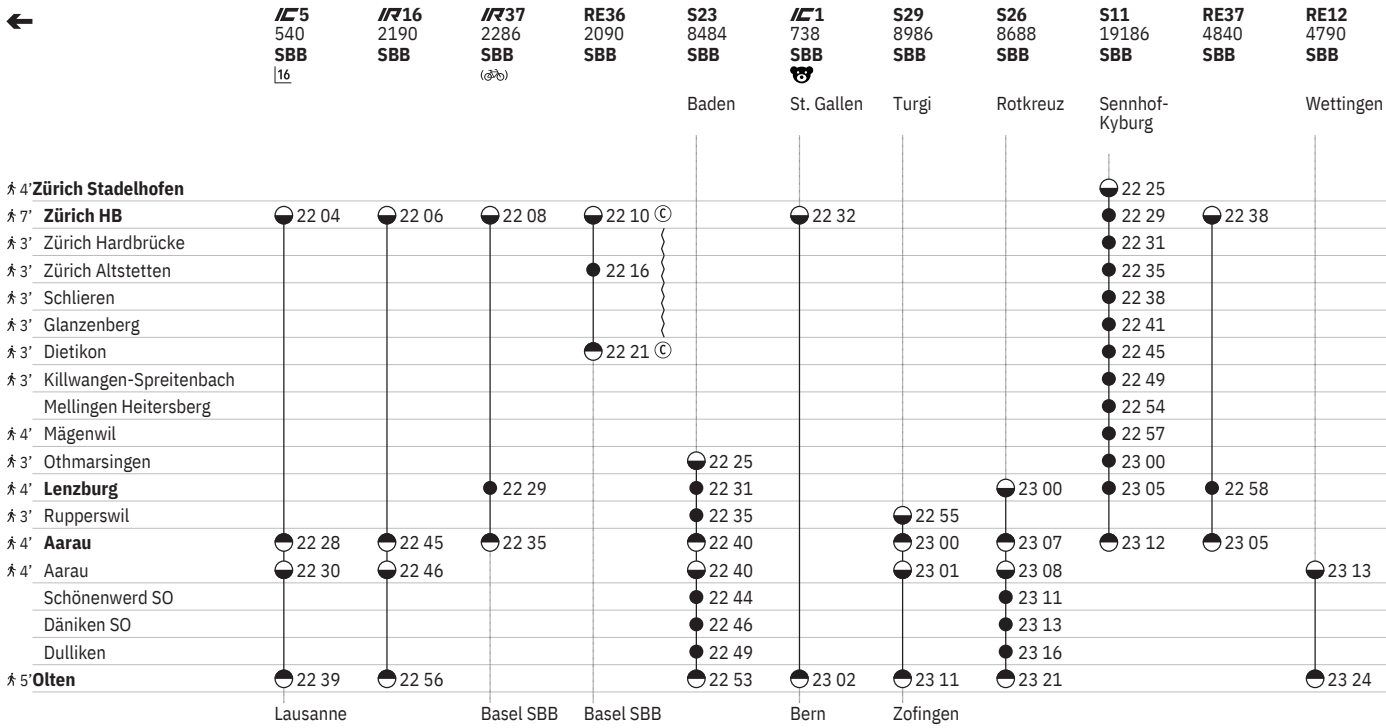

18 R¹⁸ ① - ⑦ vom 21.3.-31.10.

21 ⑤ vom 20.12.-11.4., 25.4.-25.7., 8.8.-12.12.

12 T¹² ①

651 Zürich - Lenzburg - Olten

Stand: 25. September 2024

10 Aare Linth

15 11 ① - ④

18 18 ① - ⑦ vom 21.3.-31.10.

651 Zürich - Lenzburg - Olten

Stand: 25. September 2024

16 11 ① - ⑥

651 Zürich - Lenzburg - Olten

Stand: 25. September 2024

14 Nacht ⑤/⑥ – ⑥/⑦ sowie 31.12./1.1., 17.4./18.4., 20.4./21.4., 30.4./1.5., 28.5./29.5., 29.5./30.5., 8.6./9.6., 31.7./1.8.

15 Nacht ⑤/⑥ – ⑥/⑦ sowie 31.12./1.1., 17.4./18.4., 28.5./29.5., 31.7./1.8.

16 Nacht ⑤/⑥ – ⑥/⑦ sowie 31.12./1.1., 17.4./18.4., 20.4./21.4., 28.5./29.5., 29.5./30.5., 8.6./9.6., 31.7./1.8.

17 Nacht ⑤/⑥ – ⑥/⑦ vom 20.12./21.12.–11.1./12.1., 19.9./20.9.–11.10./12.10. sowie 31.12./1.1.