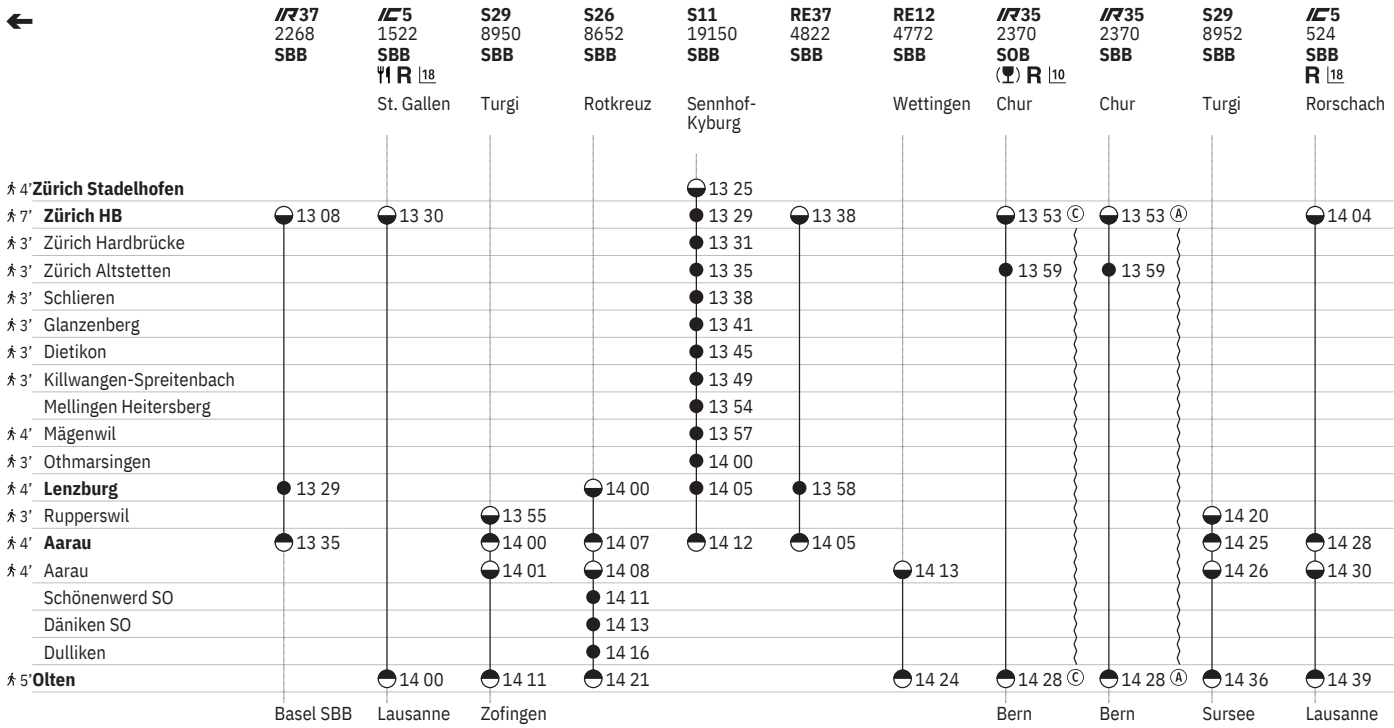

Stand: 25. September 2024

10 Aare Linth

18 R 18 ①-⑦ vom 21.3.-31.10.

651 Zürich - Lenzburg - Olten

Stand: 25. September 2024

¹⁰ Aare Linth

¹⁸ R ³⁵ ① - ⑦ vom 21.3.-31.10.

651 Zürich - Lenzburg - Olten

Stand: 25. September 2024

¹⁰ Aare Linth

¹⁸ R¹⁸ ① - ⑦ vom 21.3.-31.10.

651 Zürich - Lenzburg - Olten

Stand: 25. September 2024

¹⁰ Aare Linth

¹⁸ R¹⁸ ① - ⑦ vom 21.3.-31.10.

651 Zürich - Lenzburg - Olten

Stand: 25. September 2024

¹⁰ Aare Linth

¹⁸ R¹⁸ ① - ⑦ vom 21.3.-31.10.

651 Zürich - Lenzburg - Olten

Stand: 25. September 2024

(10) (A) vom 16.12.–20.12., 6.1.–25.7., 11.8.–12.12. ohne 30.5.
 (10) Aare Linth
 (18) (T) (R) (1) – (7) vom 21.3.–31.10.

651 Zürich - Lenzburg - Olten

Stand: 25. September 2024

16 11 ① - ⑥

651 Zürich - Lenzburg - Olten

Stand: 25. September 2024

14 Nacht ⑤/⑥ – ⑥/⑦ sowie 31.12./1.1., 17.4./18.4., 20.4./21.4., 30.4./1.5., 28.5./29.5., 29.5./30.5., 8.6./9.6., 31.7./1.8.