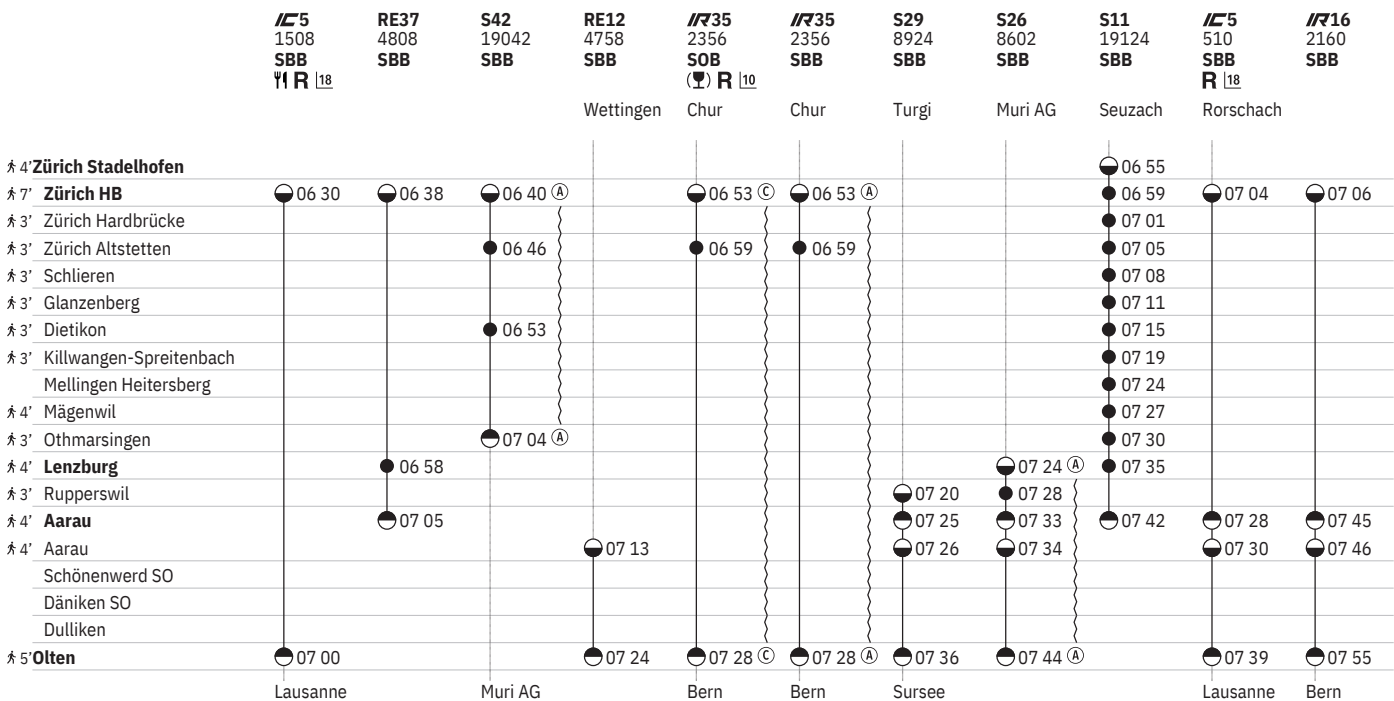

651 Zürich - Lenzburg - Olten

Stand: 25. September 2024

10 Aare Linth

18 R 18 ① - ⑦ vom 21.3.-31.10.