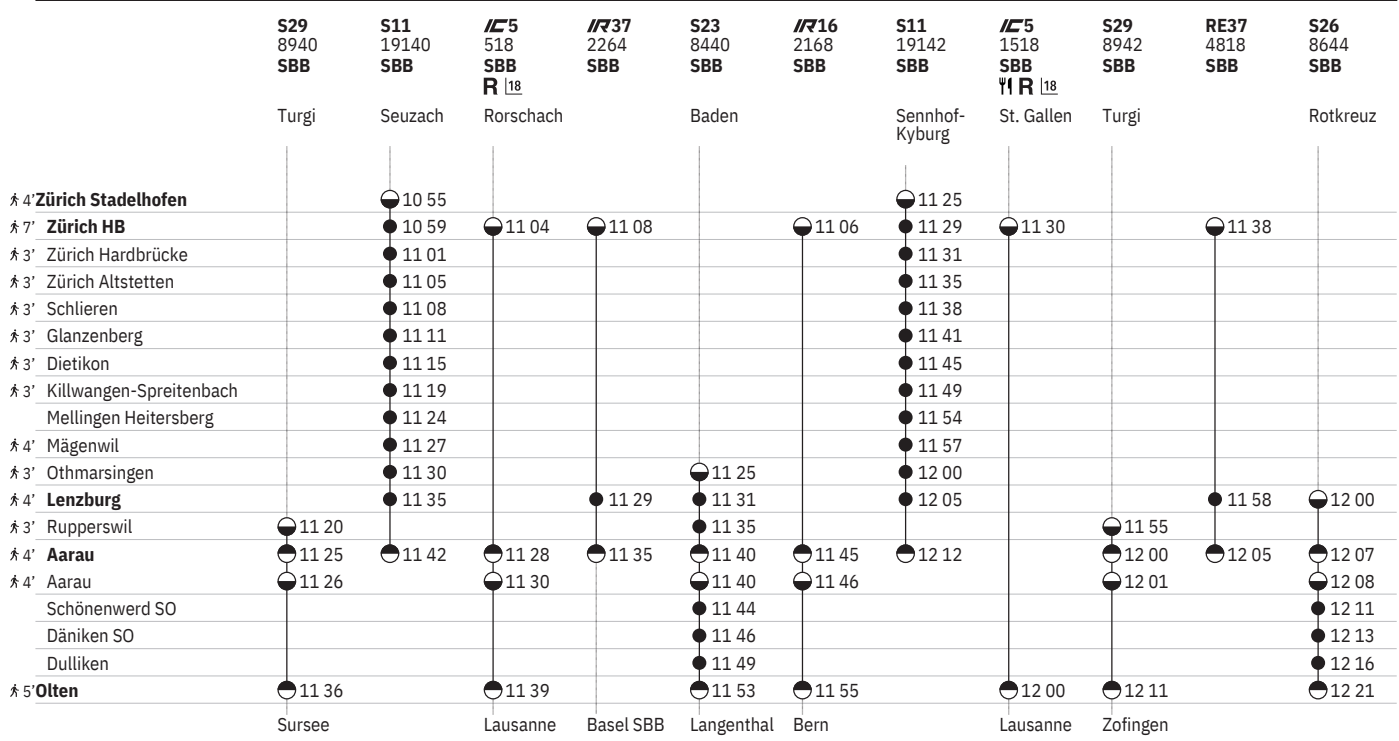

10 Aare Linth
18 (Y) R 1-7 vom 21.3.–31.10.

22 (Y) R 2-6 vom 22.3.–18.4., 26.4.–24.5., 7.6.–1.8., 9.8.–25.10. sowie 18.4., 1.8.

19 (A) sowie 19.4., 31.5., 2.8. ohne 18.4., 29.5., 1.8.

651 Zürich - Lenzburg - Olten

Stand: 25. September 2024

10 Aare Linth

18 R 18 ①-⑦ vom 21.3.-31.10.

651 Zürich - Lenzburg - Olten

Stand: 25. September 2024

¹⁰ Aare Linth

¹⁸ R ³⁵ ① - ⑦ vom 21.3.-31.10.

651 Zürich - Lenzburg - Olten