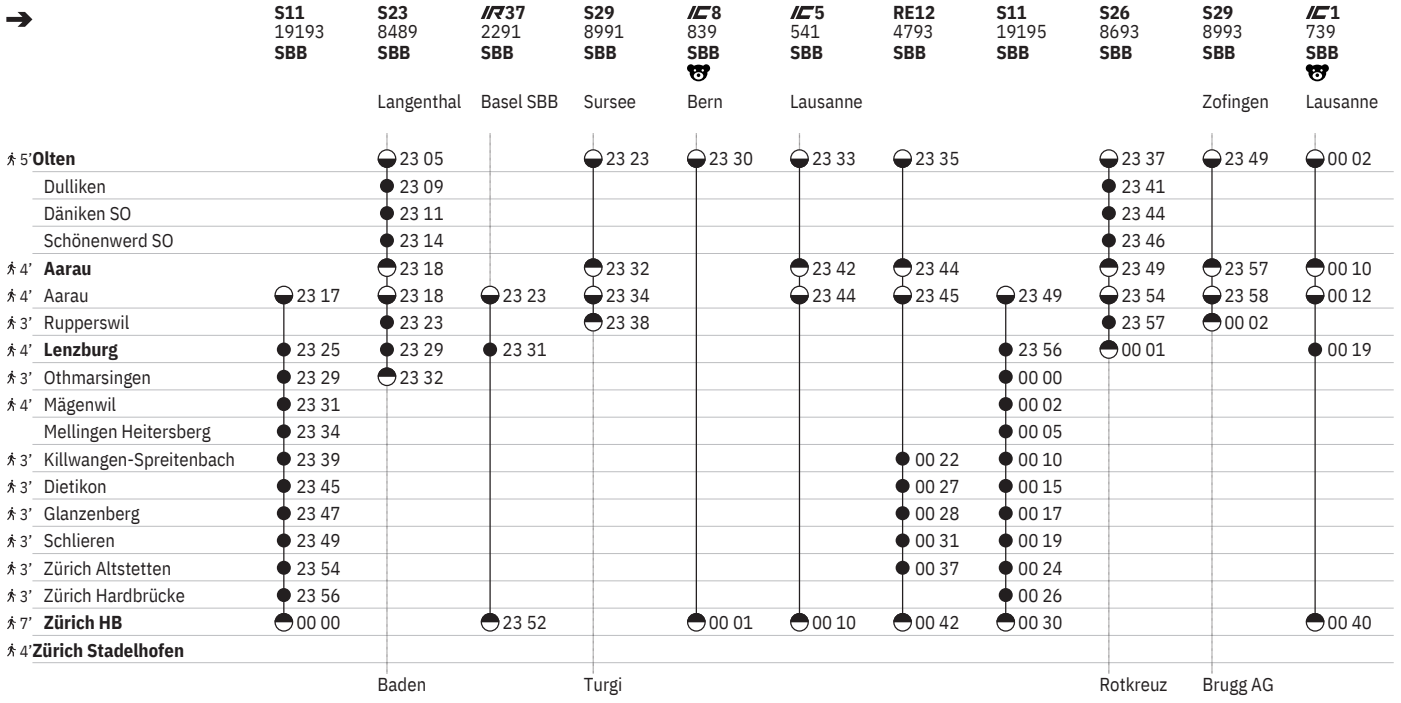

651 Olten - Lenzburg - Zürich

Stand: 25. September 2024

14 Nacht 5/6 - 6/7 sowie 31.12./1.1., 17.4./18.4., 20.4./21.4., 30.4./1.5., 28.5./29.5., 29.5./30.5., 8.6./9.6., 31.7./1.8.

15 Nacht 5/6 - 6/7 sowie 31.12./1.1., 17.4./18.4., 28.5./29.5., 31.7./1.8.

16 Nacht 5/6 - 6/7 sowie 31.12./1.1., 17.4./18.4., 20.4./21.4., 28.5./29.5., 29.5./30.5., 8.6./9.6., 31.7./1.8.

17 Nacht 5/6 - 6/7 vom 20.12./21.12.-11.1./12.1., 19.9./20.9.-11.10./12.10. sowie 31.12./1.1.