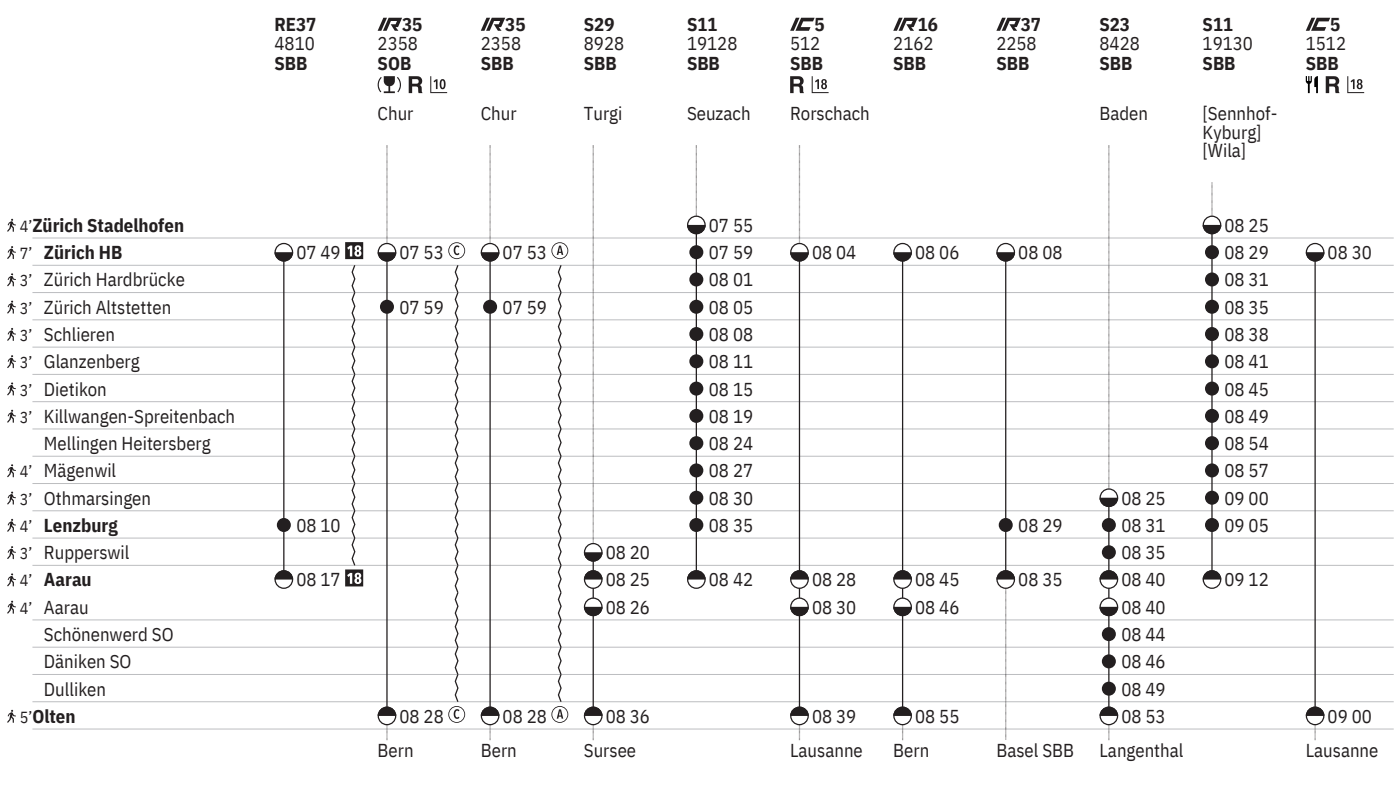

14 Nacht 5/6 - 6/7 sowie 31.12./1.1., 17.4./18.4., 20.4./21.4., 30.4./1.5., 28.5./29.5., 29.5./30.5., 8.6./9.6., 31.7./1.8.

17 Nacht 5/6 - 6/7 vom 20.12./21.12.-11.1./12.1., 19.9./20.9.-11.10./12.10. sowie 31.12./1.1.

651 Zürich - Lenzburg - Olten

Stand: 25. September 2024

10 Aare Linth

18 R 18 ① - ⑦ vom 21.3.-31.10.

651 Zürich - Lenzburg - Olten

Stand: 25. September 2024

13 (C) vom 21.12.–18.4., 26.4.–29.5., 7.6.–1.8., 9.8.–13.12. sowie 18.4., 29.5., 1.8.

10 Aare Linth
18 (Y) R 1-7 vom 21.3.–31.10.

22 (Y) R 2-6 vom 22.3.–18.4., 26.4.–24.5., 7.6.–1.8., 9.8.–25.10. sowie 18.4., 1.8.

19 (A) sowie 19.4., 31.5., 2.8. ohne 18.4., 29.5., 1.8.

651 Zürich - Lenzburg - Olten