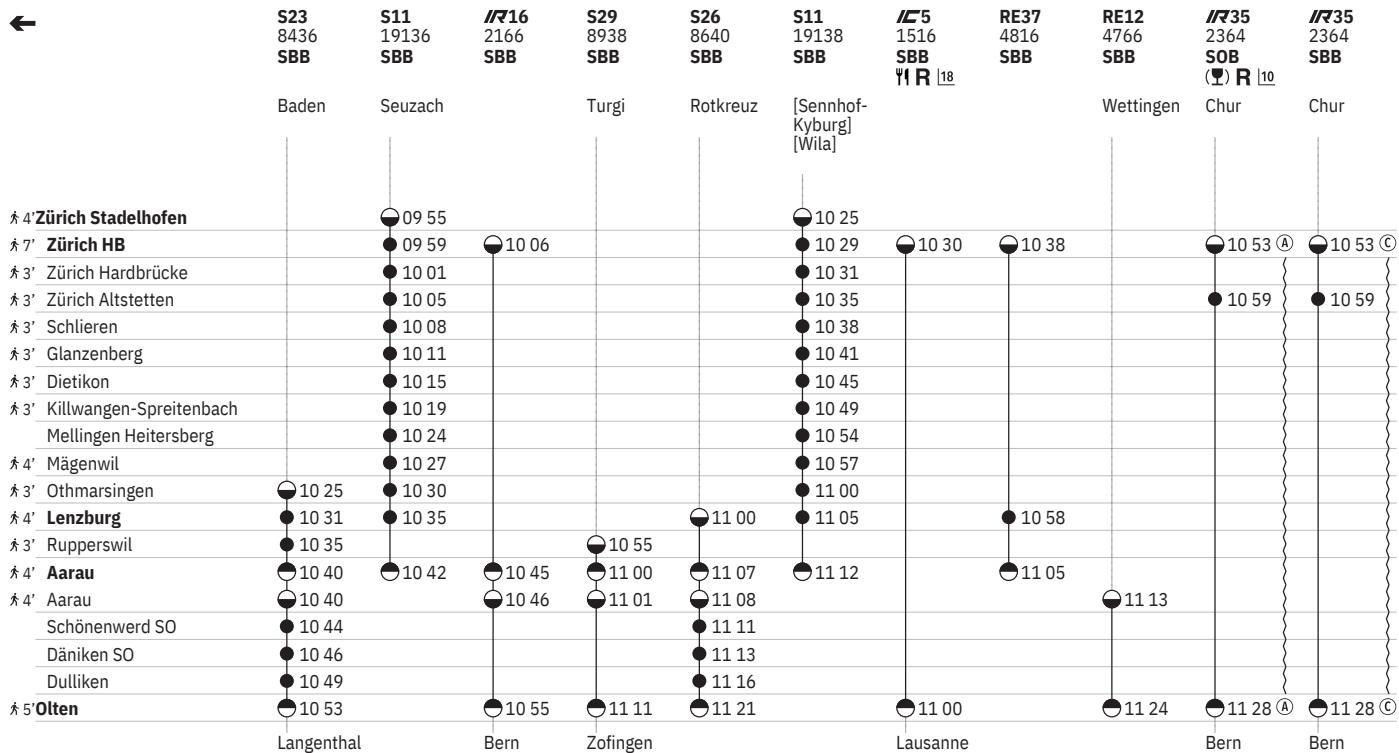

10 Aare Linth
18 (Y) R 1-7 vom 21.3.–31.10.

22 (Y) R 2-6 vom 22.3.–18.4., 26.4.–24.5., 7.6.–1.8., 9.8.–25.10. sowie 18.4., 1.8.

19 (A) sowie 19.4., 31.5., 2.8. ohne 18.4., 29.5., 1.8.

651 Zürich - Lenzburg - Olten

Stand: 25. September 2024

10 Aare Linth

18 R 18 ①-⑦ vom 21.3.-31.10.

651 Zürich - Lenzburg - Olten

Stand: 25. September 2024

¹⁰ Aare Linth

¹⁸ R ³⁵ ① - ⑦ vom 21.3.-31.10.

651 Zürich - Lenzburg - Olten

Stand: 25. September 2024

¹⁰ Aare Linth

¹⁸ R¹⁸ ① - ⑦ vom 21.3.-31.10.

651 Zürich - Lenzburg - Olten

Stand: 25. September 2024

¹⁰ Aare Linth

¹⁸ R¹⁸ ① - ⑦ vom 21.3.-31.10.

651 Zürich - Lenzburg - Olten