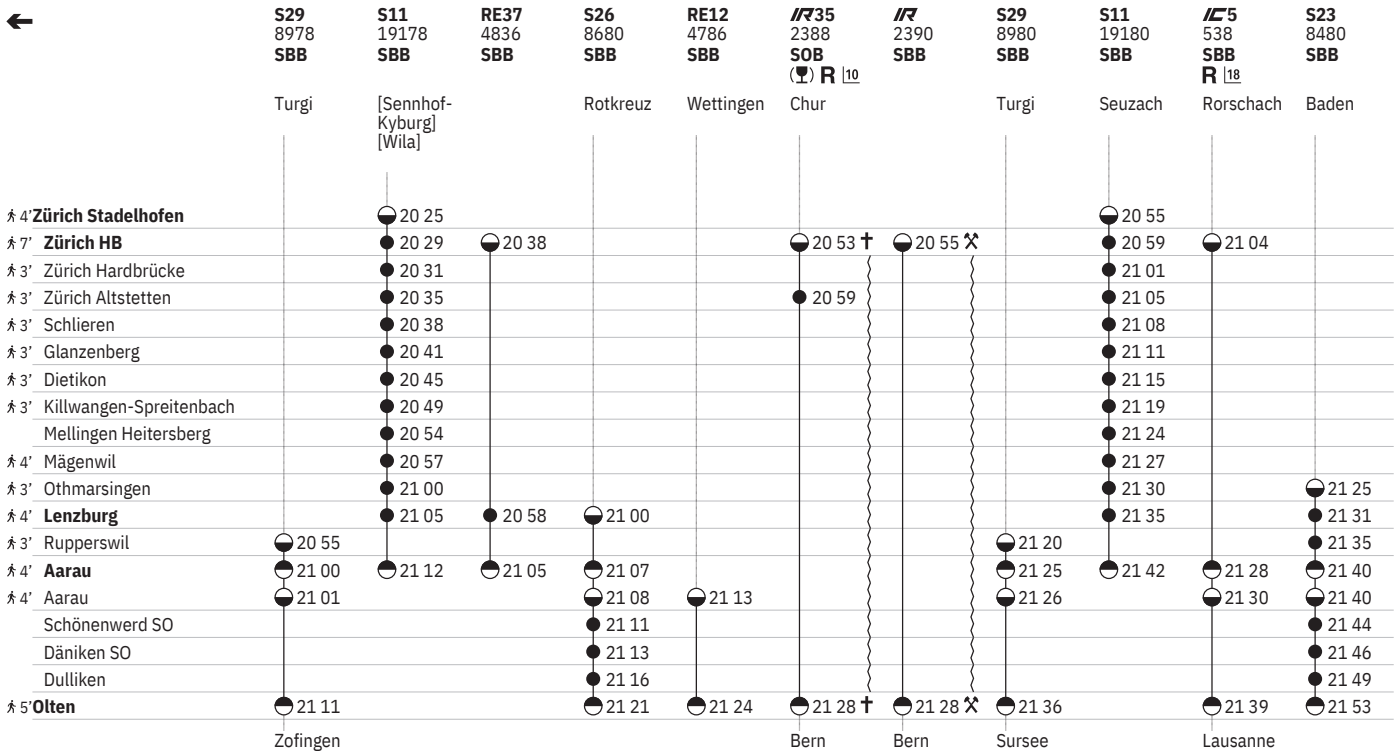

651 Zürich - Lenzburg - Olten

Stand: 25. September 2024

¹⁰ Aare Linth

¹⁸ R¹⁸ ①-⑦ vom 21.3.-31.10.

651 Zürich - Lenzburg - Olten

Stand: 25. September 2024

20 ① - ④, ⑦ sowie 18.4., 1.8.

10 Aare Linth

18 R¹⁸ ① - ⑦ vom 21.3.-31.10.

21 ⑤ vom 20.12.-11.4., 25.4.-25.7., 8.8.-12.12.

12 T¹² ①

651 Zürich - Lenzburg - Olten

Stand: 25. September 2024

10 Aare Linth

15 11 ① - ④

18 18 ① - ⑦ vom 21.3.-31.10.

651 Zürich - Lenzburg - Olten

Stand: 25. September 2024

16 11 ① - ⑥

651 Zürich - Lenzburg - Olten

Stand: 25. September 2024

14 Nacht ⑤/⑥ – ⑥/⑦ sowie 31.12./1.1., 17.4./18.4., 20.4./21.4., 30.4./1.5., 28.5./29.5., 29.5./30.5., 8.6./9.6., 31.7./1.8.

15 Nacht ⑤/⑥ – ⑥/⑦ sowie 31.12./1.1., 17.4./18.4., 28.5./29.5., 31.7./1.8.

16 Nacht ⑤/⑥ – ⑥/⑦ sowie 31.12./1.1., 17.4./18.4., 20.4./21.4., 28.5./29.5., 29.5./30.5., 8.6./9.6., 31.7./1.8.

17 Nacht ⑤/⑥ – ⑥/⑦ vom 20.12./21.12.–11.1./12.1., 19.9./20.9.–11.10./12.10. sowie 31.12./1.1.