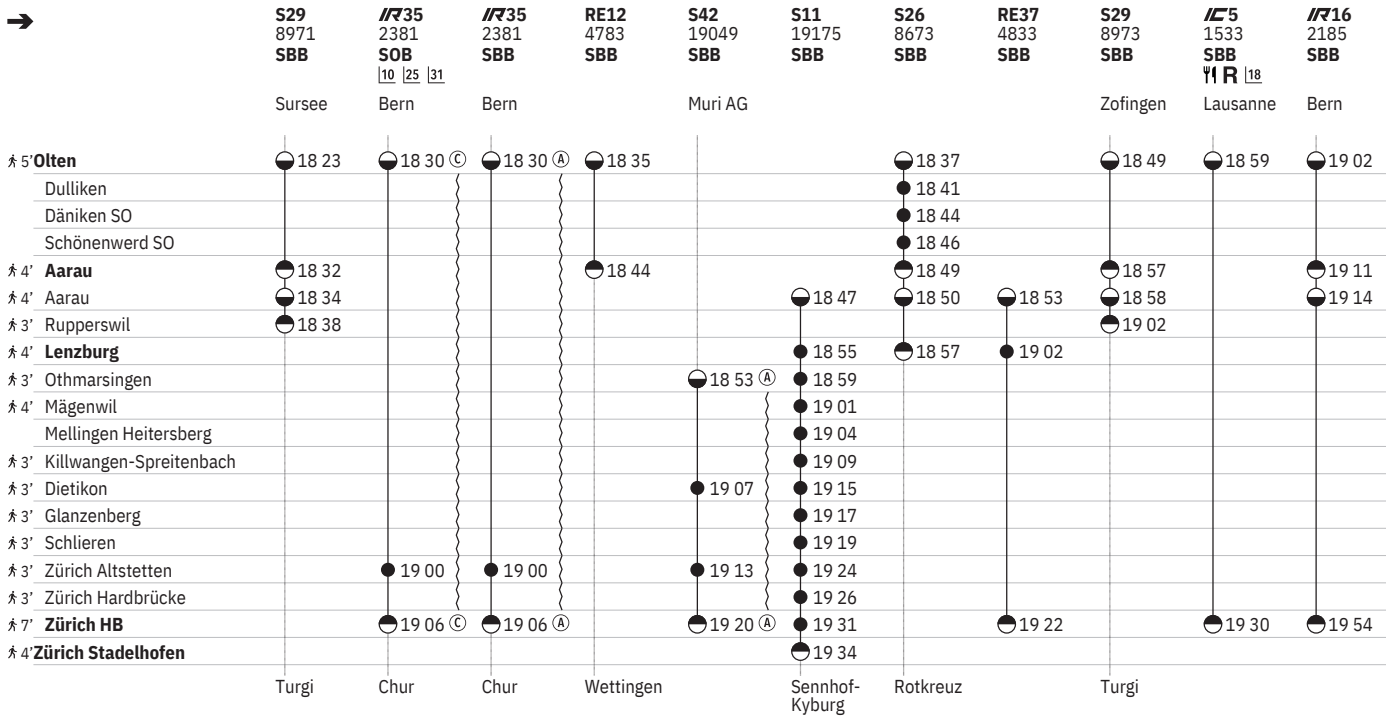

²³ ^(A) vom 16.6.-12.12.

²⁸ ^(B) vom 15.6.-12.12.

²⁹ ^R ^(A) vom 16.6.-12.12.

³⁴ ^R ^(B) vom 15.6.-12.12.

651 Olten - Lenzburg - Zürich

Stand: 25. September 2024

10 Aare Linth
18 1 - 7 vom 21.3.-31.10.

25 (Y) © vom 15.6.-13.12.
31 R © vom 15.6.-13.12.

651 Olten - Lenzburg - Zürich

Stand: 25. September 2024

11 ① vom 15.12.-13.4., 21.4.-1.6., 9.6.-7.12. sowie 21.4., 9.6.

10 Aare Linth

18 R ① - ② vom 21.3.-31.10.

20 R ① vom 23.3.-13.4., ② vom 27.4.-1.6., 15.6.-26.10.

25 (R) ① vom 15.6.-13.12.

31 R ① vom 15.6.-13.12.

651 Olten - Lenzburg - Zürich

Stand: 25. September 2024

10 Aare Linth

18 1-7 vom 21.3.-31.10.

25 (C) vom 15.6.-13.12.

27 (X) vom 16.6.-13.12.