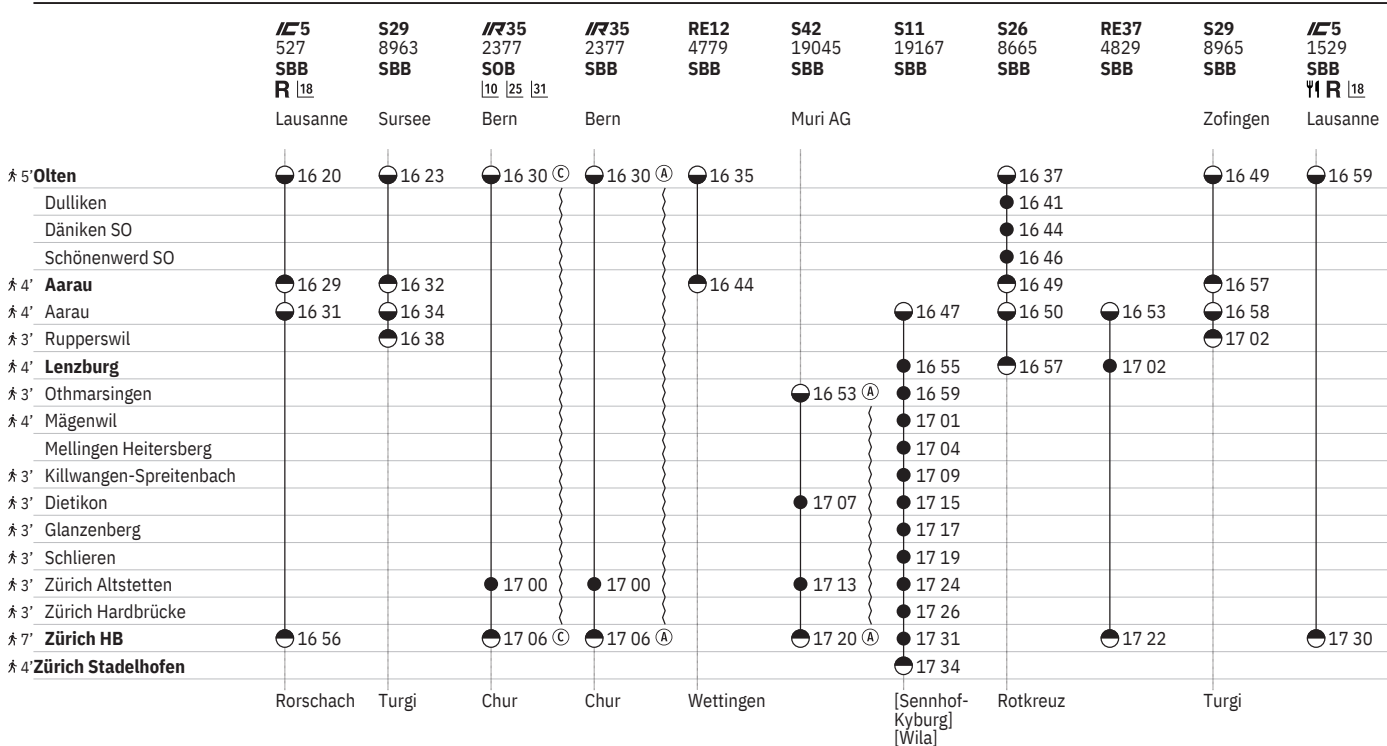

|23 (A) vom 16.6.-12.12.

|27 (A) vom 16.6.-13.12.

|29 R (A) vom 16.6.-12.12.

|33 R ✕ vom 16.6.-13.12.

651 Olten - Lenzburg - Zürich  

Stand: 25. September 2024

¹⁰ Aare Linth

¹⁸ ²⁵ ¹ - ⁷ vom 21.3.-31.10.

²³ ^(A) vom 16.6.-12.12.

²⁸ ^(B) vom 15.6.-12.12.

²⁹ ^R ^(A) vom 16.6.-12.12.

³⁴ ^R ^(B) vom 15.6.-12.12.

651 Olten - Lenzburg - Zürich

Stand: 25. September 2024

10 Aare Linth
18 1 - 7 vom 21.3.-31.10.

25 (Y) © vom 15.6.-13.12.
31 R © vom 15.6.-13.12.

651 Olten - Lenzburg - Zürich

Stand: 25. September 2024

11 ① vom 15.12.-13.4., 21.4.-1.6., 9.6.-7.12. sowie 21.4., 9.6.

10 Aare Linth

18 R ① - ② vom 21.3.-31.10.

20 R ① vom 23.3.-13.4., ② vom 27.4.-1.6., 15.6.-26.10.