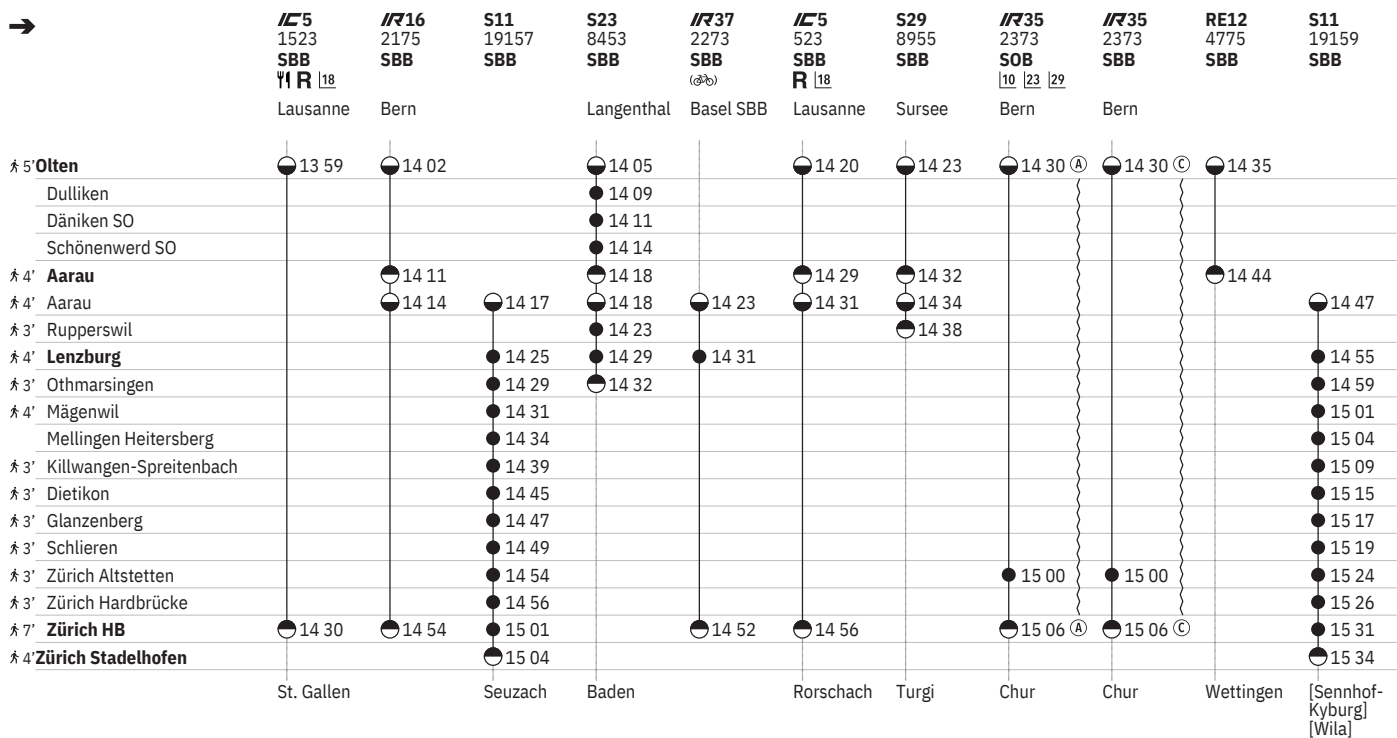

¹⁰ Aare Linth

¹⁸  ① - ⑦ vom 21.3.-31.10.

²⁶  ① - ⑦ vom 15.6.-13.12.

³² **R** ① - ⑦ vom 15.6.-13.12.

651 Olten - Lenzburg - Zürich

Stand: 25. September 2024

|10 Aare Linth

|18 ① - ⑦ vom 21.3.-31.10.

|23 (A) vom 16.6.-12.12.

|27 (A) vom 16.6.-13.12.

|29 R (A) vom 16.6.-12.12.

|33 R ✕ vom 16.6.-13.12.

651 Olten - Lenzburg - Zürich  

Stand: 25. September 2024

¹⁰ Aare Linth

¹⁸ ²⁵ ¹ - ⁷ vom 21.3.-31.10.

²³ ^(A) vom 16.6.-12.12.

²⁸ ^(B) vom 15.6.-12.12.

²⁹ ^R ^(A) vom 16.6.-12.12.

³⁴ ^R ^(B) vom 15.6.-12.12.

651 Olten - Lenzburg - Zürich

Stand: 25. September 2024

10 Aare Linth
18 1 - 7 vom 21.3.-31.10.

25 (Y) © vom 15.6.-13.12.
31 R © vom 15.6.-13.12.

651 Olten - Lenzburg - Zürich

Stand: 25. September 2024

11 ① vom 15.12.-13.4., 21.4.-1.6., 9.6.-7.12. sowie 21.4., 9.6.

10 Aare Linth

18 R ① - ② vom 21.3.-31.10.

20 R ① vom 23.3.-13.4., ② vom 27.4.-1.6., 15.6.-26.10.