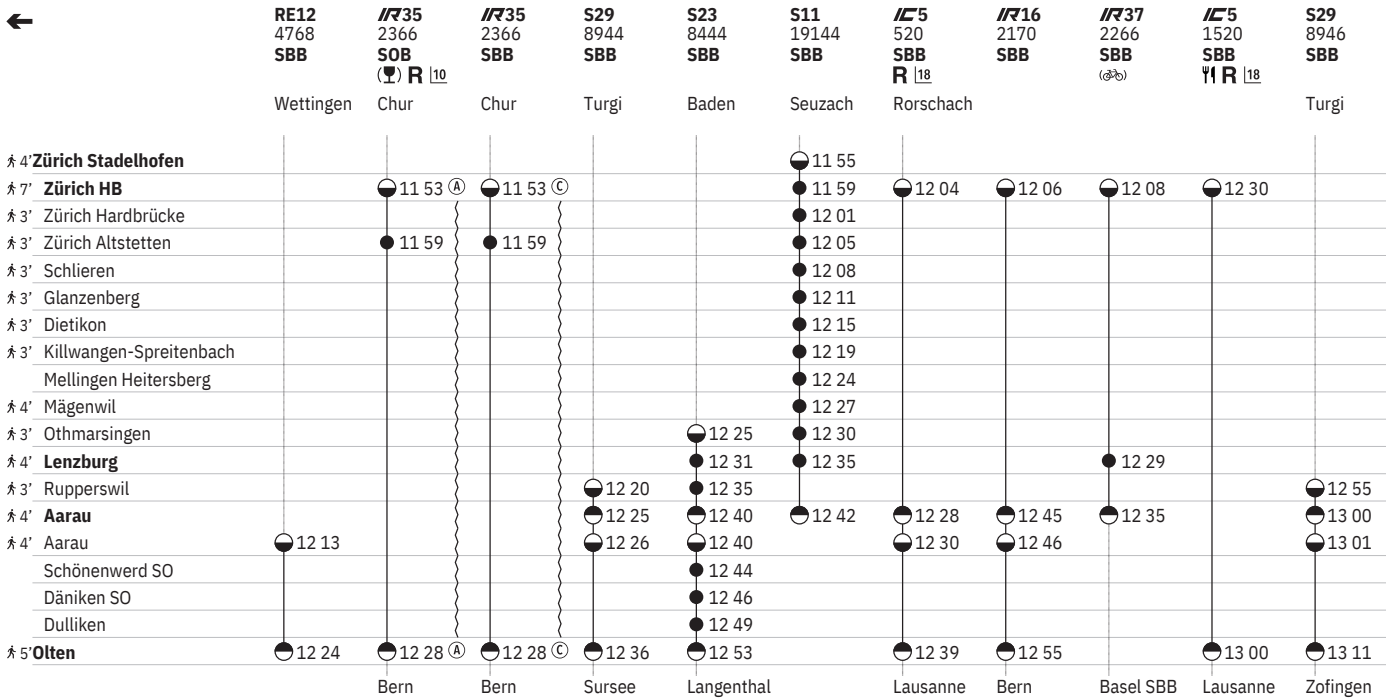

10 Aare Linth
18 (Y) R 1-7 vom 21.3.–31.10.

22 (Y) R 2-6 vom 22.3.–18.4., 26.4.–24.5., 7.6.–1.8., 9.8.–25.10. sowie 18.4., 1.8.

19 (A) sowie 19.4., 31.5., 2.8. ohne 18.4., 29.5., 1.8.

651 Zürich - Lenzburg - Olten

Stand: 25. September 2024

10 Aare Linth

18 R 18 ①-⑦ vom 21.3.-31.10.

651 Zürich - Lenzburg - Olten

Stand: 25. September 2024

¹⁰ Aare Linth

¹⁸ R ³⁵ ① - ⑦ vom 21.3.-31.10.

651 Zürich - Lenzburg - Olten

Stand: 25. September 2024

¹⁰ Aare Linth

¹⁸ R¹⁸ ① - ⑦ vom 21.3.-31.10.

651 Zürich - Lenzburg - Olten

Stand: 25. September 2024

¹⁰ Aare Linth

¹⁸ R¹⁸ ① - ⑦ vom 21.3.-31.10.

651 Zürich - Lenzburg - Olten

Stand: 25. September 2024

¹⁰ Aare Linth

¹⁸ R¹⁸ ① - ⑦ vom 21.3.-31.10.

651 Zürich - Lenzburg - Olten

Stand: 25. September 2024

(10) (A) vom 16.12.–20.12., 6.1.–25.7., 11.8.–12.12. ohne 30.5.
 (10) Aare Linth
 (18) (T) (R) (1) – (7) vom 21.3.–31.10.