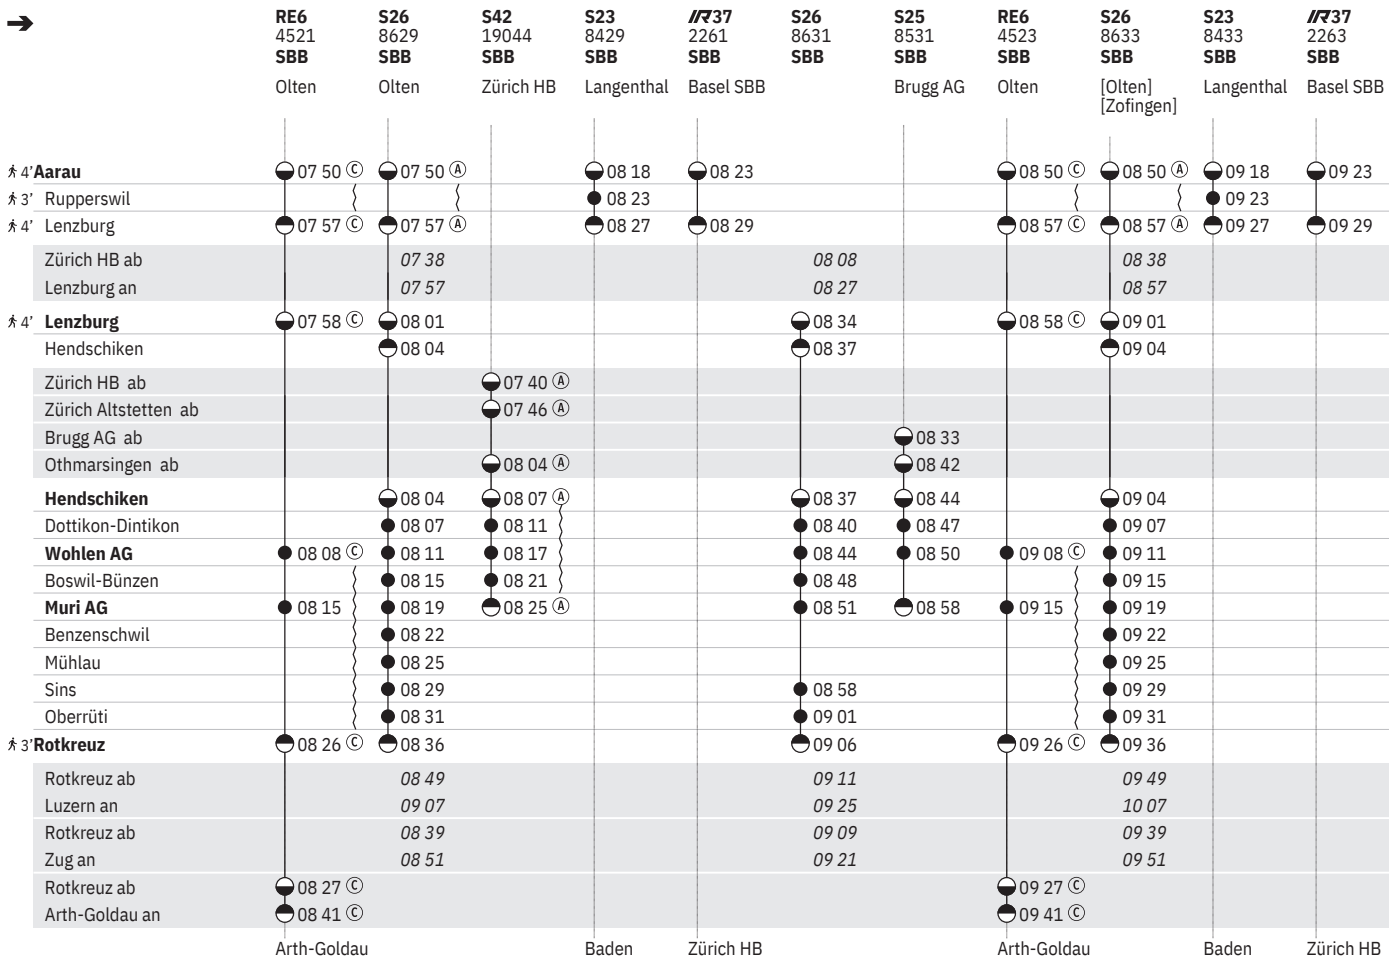

653 Aarau - Lenzburg/Othmarsingen - Wohlen - Rotkreuz

Stand: 25. September 2024