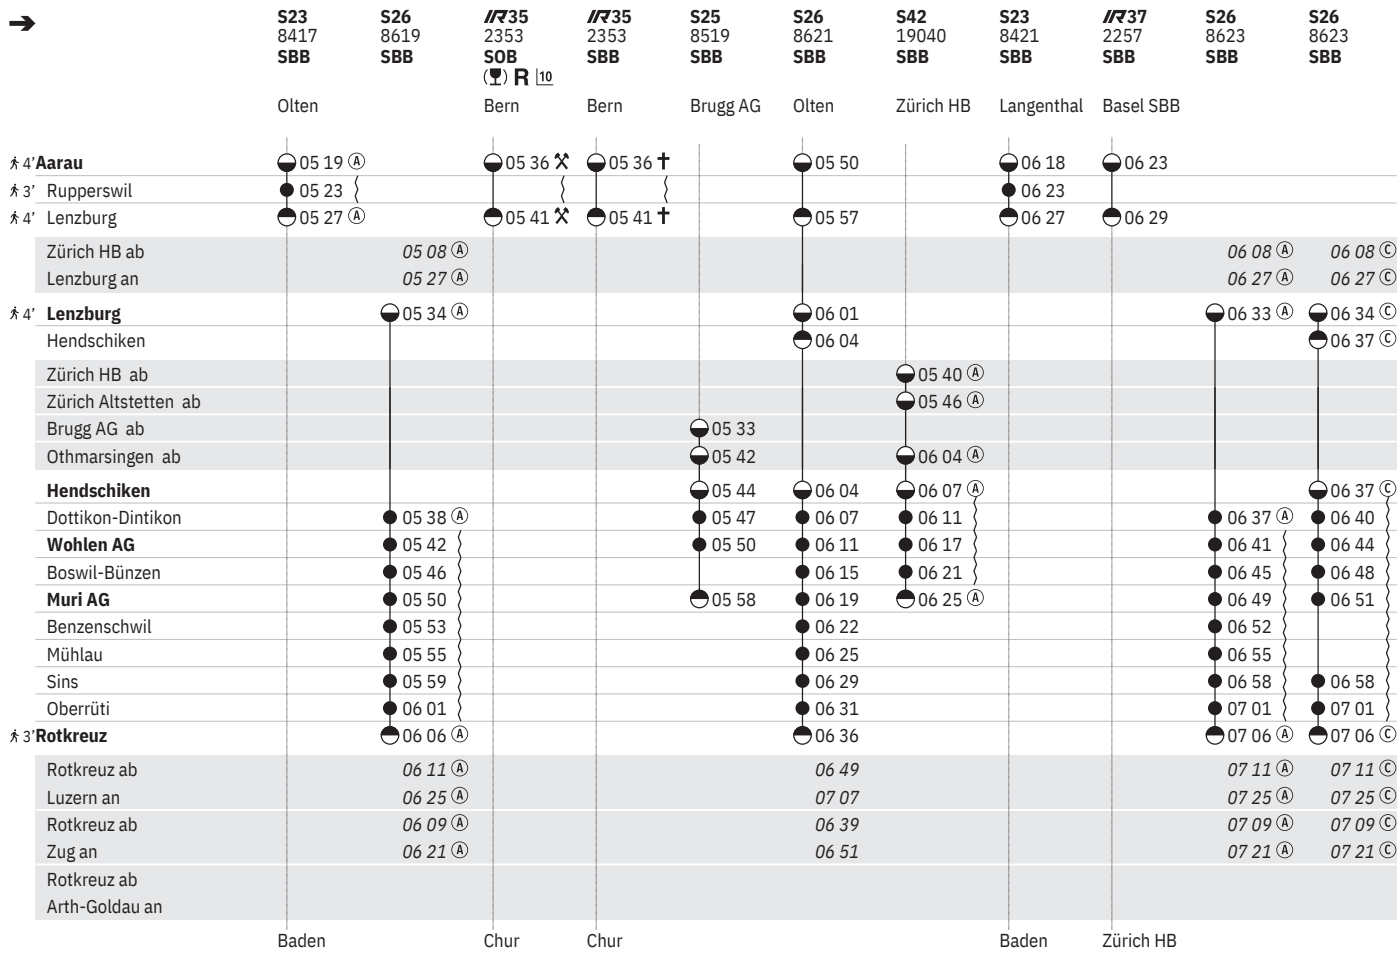

653 Aarau - Lenzburg/Othmarsingen - Wohlen - Rotkreuz

Stand: 25. September 2024

<sup>10</sup> Aare Linth

653 Aarau - Lenzburg/Othmarsingen - Wohlen - Rotkreuz

Stand: 25. September 2024

	S26 8601 SBB	S25 8523 SBB Brugg AG	RE6 4519 SBB Olten	S26 8625 SBB Olten	S42 19042 SBB Zürich HB	S23 8425 SBB Langenthal	IR37 2259 SBB Basel SBB	S26 8627 SBB	S26 8627 SBB	S26 8603 SBB	S25 8527 SBB Brugg AG
→											
4' Aarau			06 50 C	06 50 A		07 18	07 23				
3' Rapperswil						07 23					
4' Lenzburg			06 57 C	06 57 A		07 27	07 29				
Zürich HB ab	06 08 A			06 38				07 08 A	07 08 C	07 08 A	
Lenzburg an	06 27 A			06 57				07 27 A	07 27 C	07 27 A	
4' Lenzburg	06 35 A		06 58 C	07 01				07 33 A	07 34 C	07 35 A	
Henschiken	06 38 A			07 04					07 37 C	07 38 A	
Zürich HB ab					06 40 A						
Zürich Altstetten ab					06 46 A						
Brugg AG ab		06 33									07 33
Othmarsingen ab		06 42			07 04 A						07 42
Henschiken	06 38 A	06 44		07 04	07 07 A			07 37 C	07 38 A	07 44	
Dottikon-Dintikon	06 40	06 47		07 07	07 11			07 37 A	07 40	07 40	07 47
Wohlen AG	06 45	06 50	07 08 C	07 11	07 17			07 41	07 44	07 45	07 50
Boswil-Bünzen	06 49			07 15	07 21			07 45	07 48	07 49	
Muri AG	06 54 A	06 58	07 15	07 19	07 25 A			07 49	07 51	07 54 A	07 58
Benzenschwil				07 22				07 52			
Mühlau				07 25				07 55			
Sins				07 29				07 58	07 58		
Oberrüti				07 31				08 01	08 01		
3' Rotkreuz			07 26 C	07 36				08 06 A	08 06 C		
Rotkreuz ab				07 49				08 11 A	08 11 C		
Luzern an				08 07				08 25 A	08 25 C		
Rotkreuz ab				07 39				08 09 A	08 09 C		
Zug an				07 51				08 21 A	08 21 C		
Rotkreuz ab			07 27 C								
Arth-Goldau an			07 41 C								
			Arth-Goldau			Baden		Zürich HB			