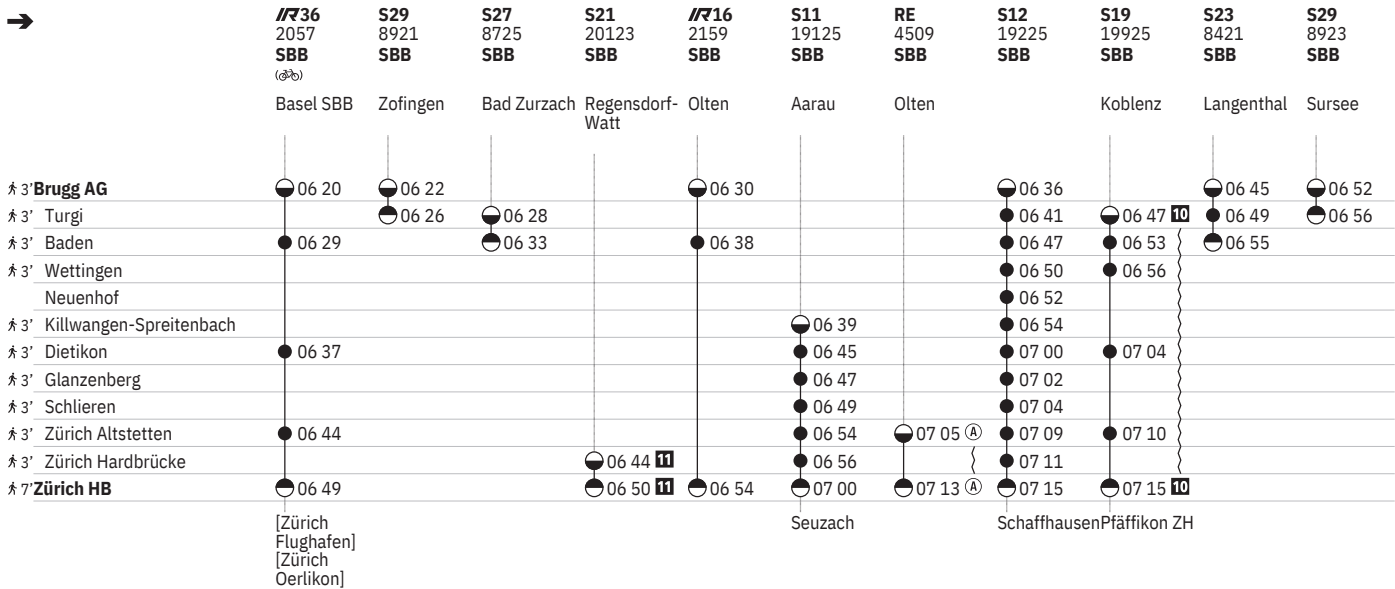

710 Brugg AG - Zürich

Stand: 20. September 2024