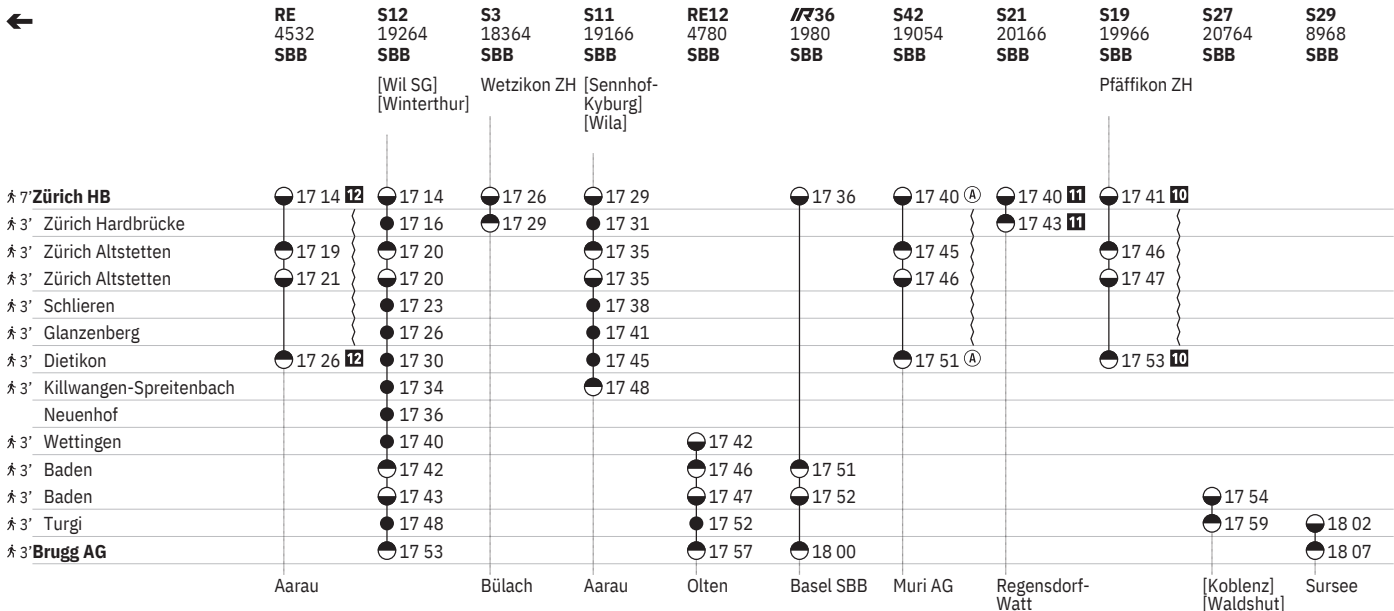

710 Zürich - Brugg AG  

Stand: 20. September 2024

710 Zürich - Brugg AG  

Stand: 20. September 2024

710 Zürich - Brugg AG

Stand: 20. September 2024

710 Zürich - Brugg AG

Stand: 20. September 2024