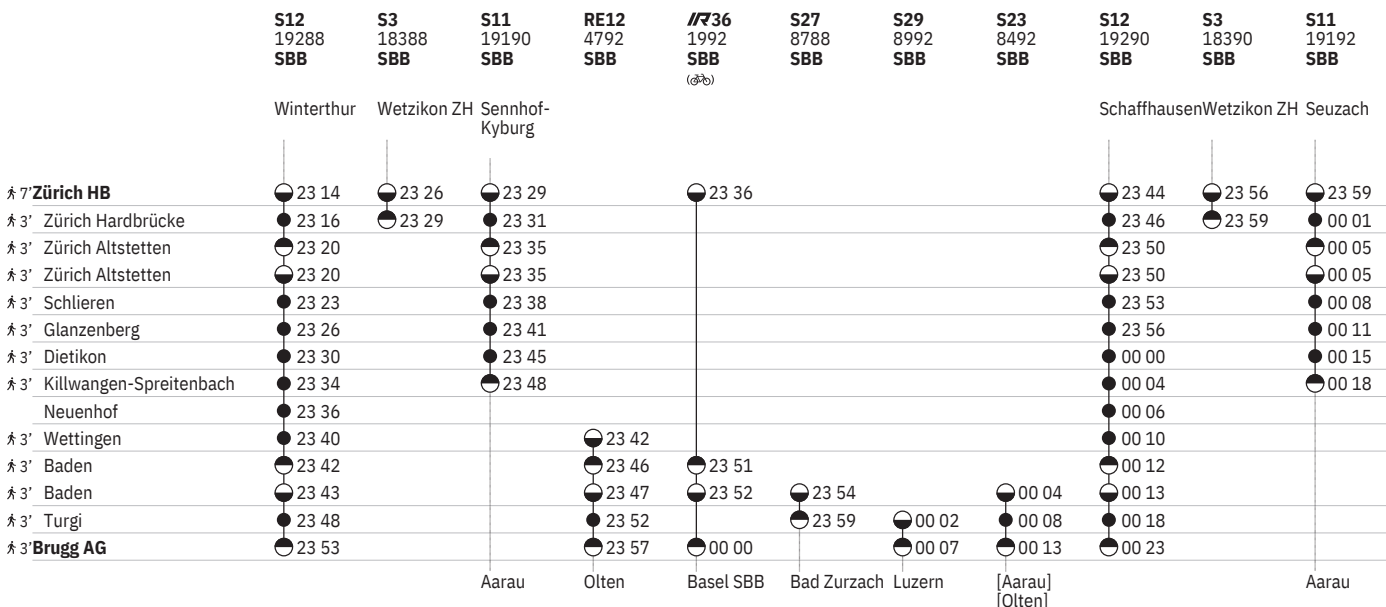

710 Zürich - Brugg AG  

Stand: 20. September 2024

710 Zürich - Brugg AG  

Stand: 20. September 2024

710 Zürich - Brugg AG

Stand: 20. September 2024

710 Zürich - Brugg AG

Stand: 20. September 2024