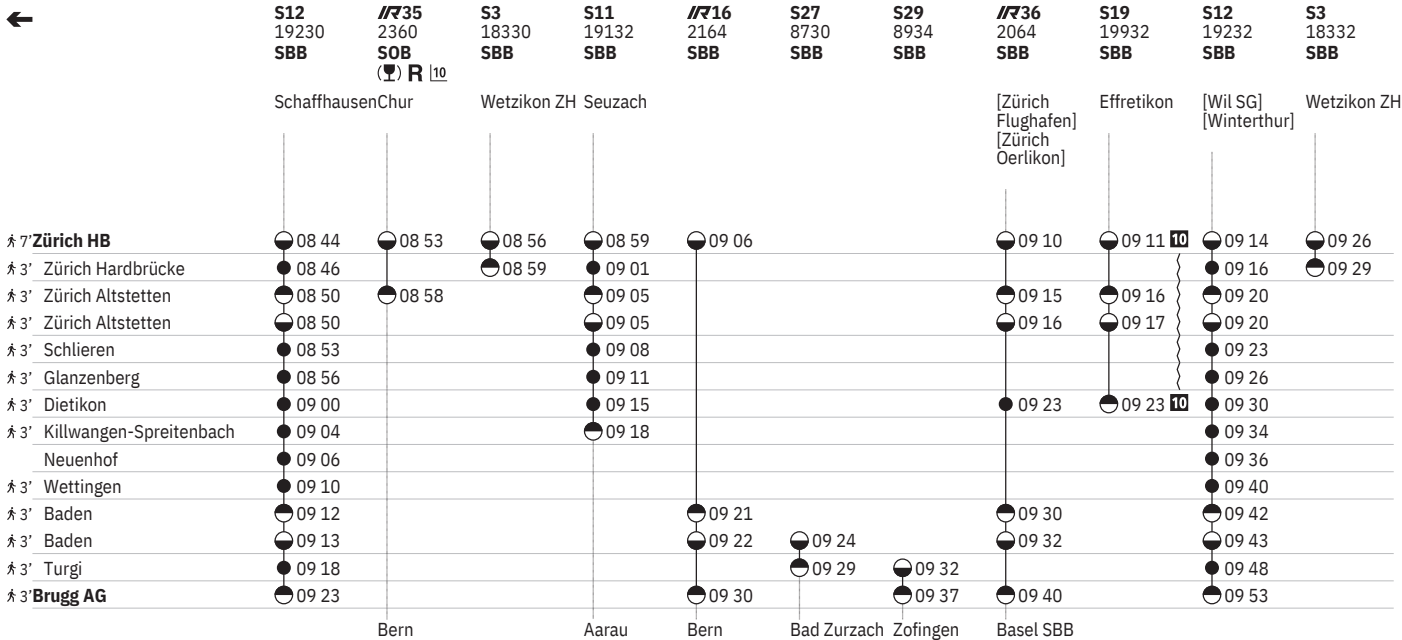

710 Zürich - Brugg AG

Stand: 20. September 2024