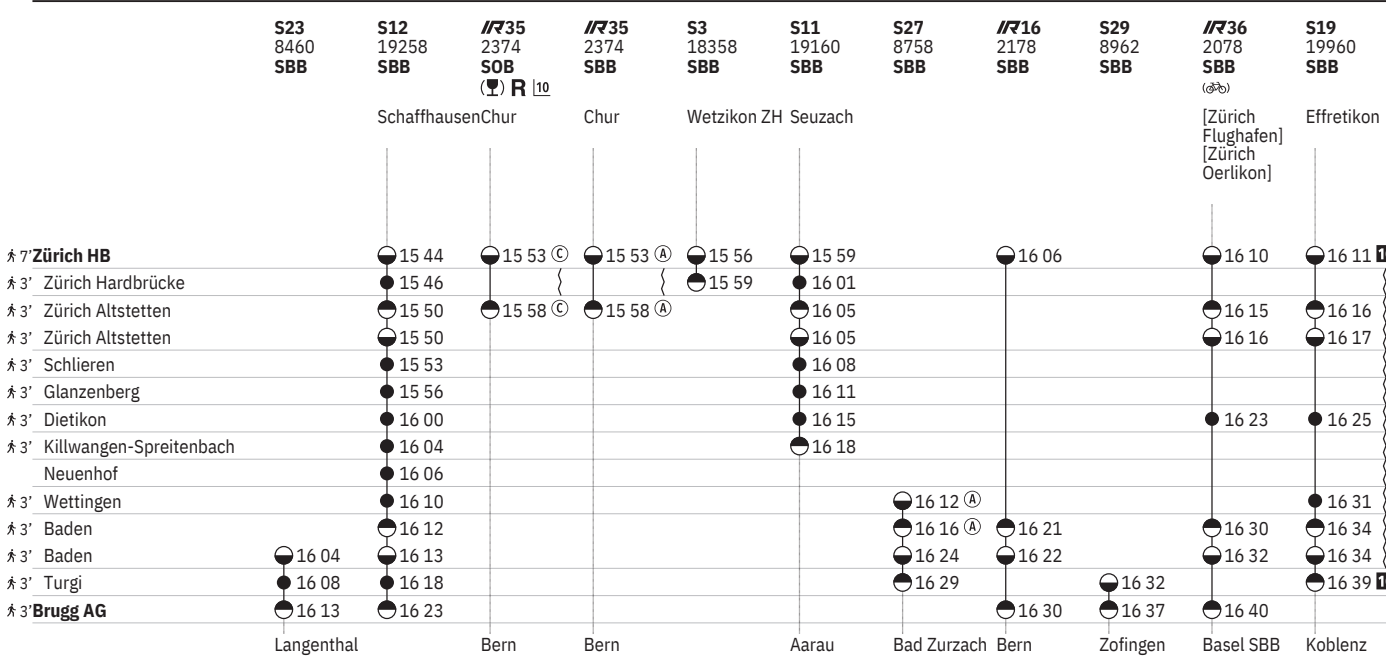

710 Zürich - Brugg AG

Stand: 20. September 2024