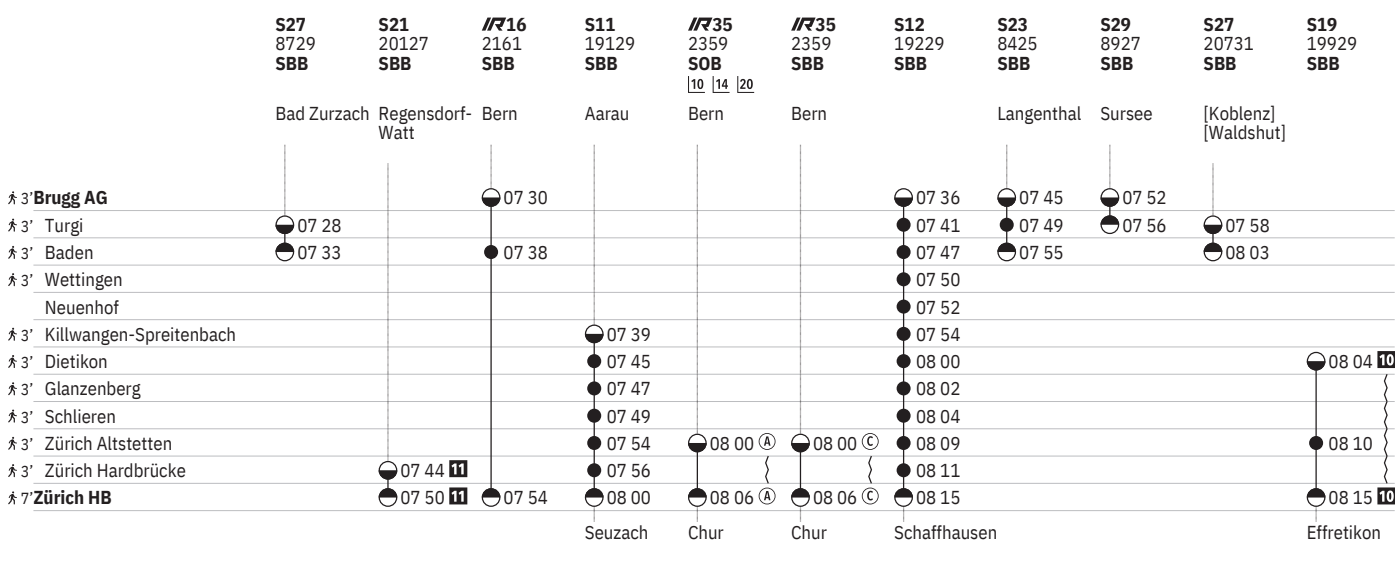

710 Brugg AG - Zürich

Stand: 20. September 2024