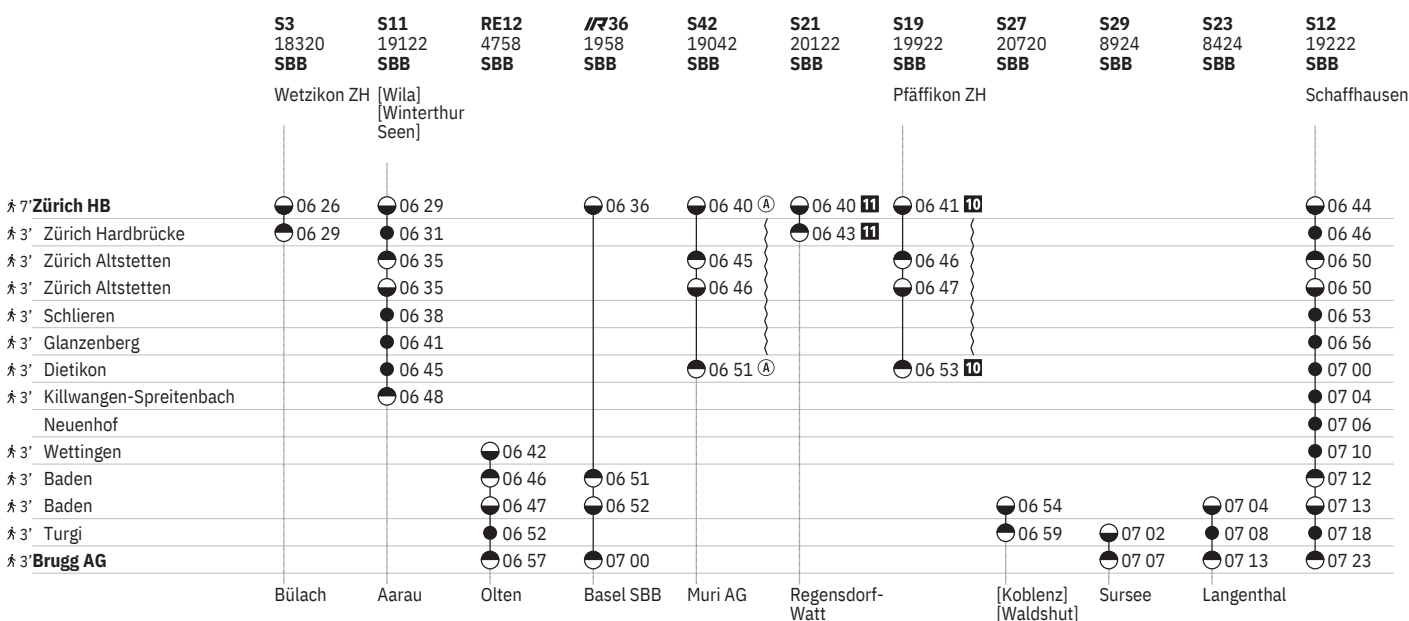

710 Zürich - Brugg AG

Stand: 20. September 2024