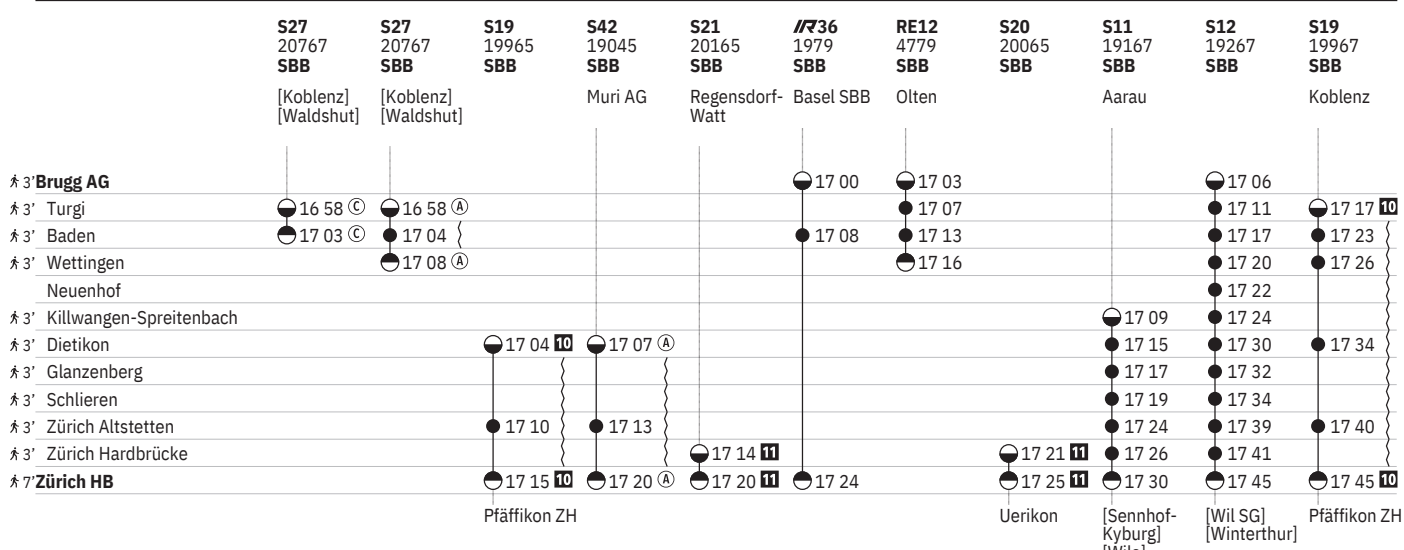

710 Brugg AG - Zürich

Stand: 20. September 2024