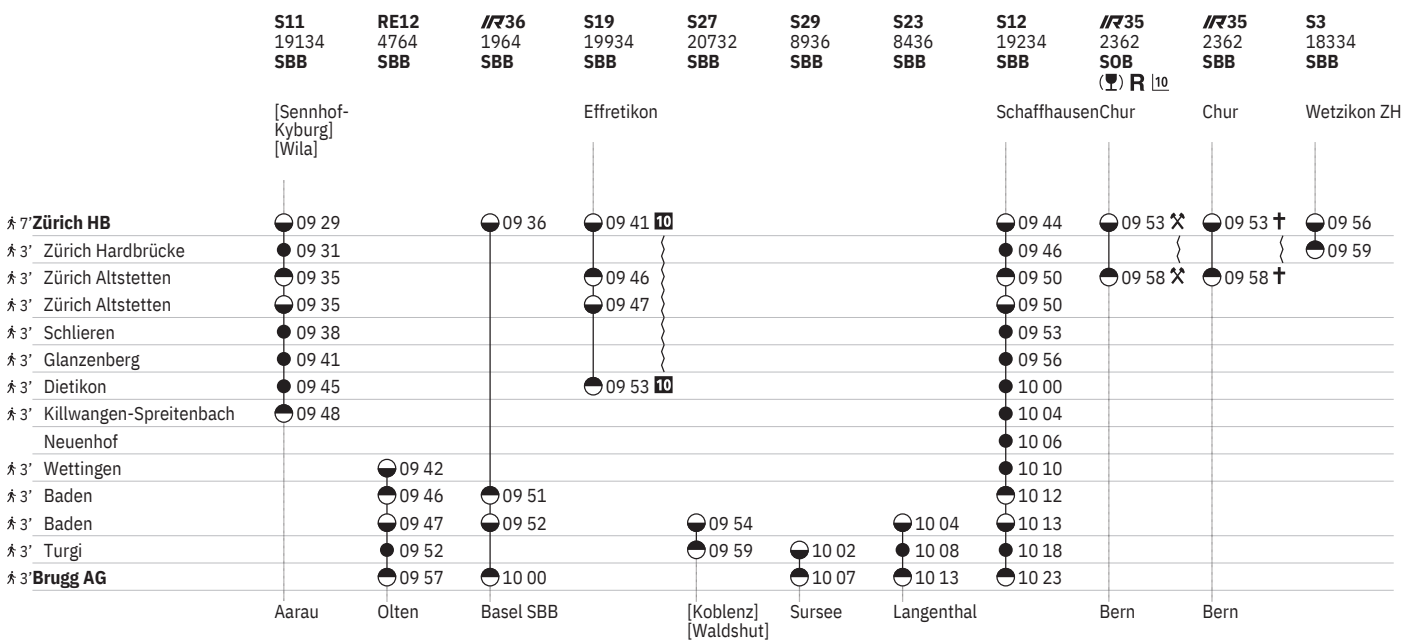

710 Zürich - Brugg AG

Stand: 20. September 2024