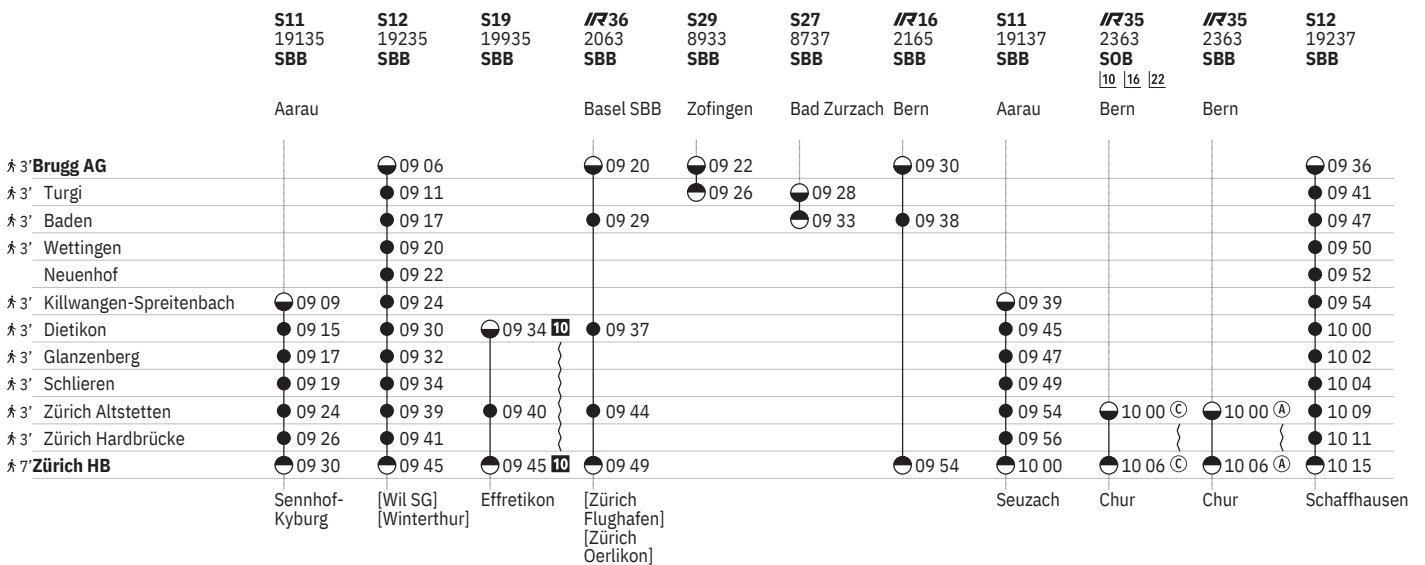

	S12 19221 SBB	S23 8417 SBB	S29 8919 SBB	S27 20723 SBB	S19 19921 SBB	S42 19033 SBB	IR36 1957 SBB	RE12 4757 SBB	S11 19123 SBB	S12 19223 SBB	S19 19923 SBB
		Olten	Luzern	[Koblentz] [Waldshut]		Muri AG	Basel SBB	Olten	Aarau		Koblentz
† 3' Brugg AG	● 05 36	● 05 45 (A)	● 05 52				● 06 00	● 06 03		● 06 06	
† 3' Turgi	● 05 41	● 05 49	● 05 56	● 05 58				● 06 07		● 06 11	● 06 17 10
† 3' Baden	● 05 47	● 05 55 (A)		● 06 03			● 06 08	● 06 13		● 06 17	● 06 23
† 3' Wettingen	● 05 50							● 06 16		● 06 20	● 06 26
Neuenhof	● 05 52									● 06 22	
† 3' Killwangen-Spreitenbach	● 05 54								● 06 09	● 06 24	
† 3' Dietikon	● 06 00				● 06 04 10	● 06 07 (A)			● 06 15	● 06 30	● 06 34
† 3' Glanzenberg	● 06 02								● 06 17	● 06 32	
† 3' Schlieren	● 06 04								● 06 19	● 06 34	
† 3' Zürich Altstetten	● 06 09				● 06 10	● 06 13			● 06 24	● 06 39	● 06 40
† 3' Zürich Hardbrücke	● 06 11								● 06 26	● 06 41	
† 7' Zürich HB	● 06 15				● 06 15 10	● 06 20 (A)	● 06 24		● 06 30	● 06 45	● 06 45 10
	Schaffhausen				Pfäffikon ZH				[Sennhof- Kyburg] [Wila]	[Wil SG] [Winterthur]	Pfäffikon ZH

710 Brugg AG - Zürich 

Stand: 20. September 2024

710 Brugg AG - Zürich  

Stand: 20. September 2024

710 Brugg AG - Zürich  

Stand: 20. September 2024

710 Brugg AG - Zürich  

Stand: 20. September 2024