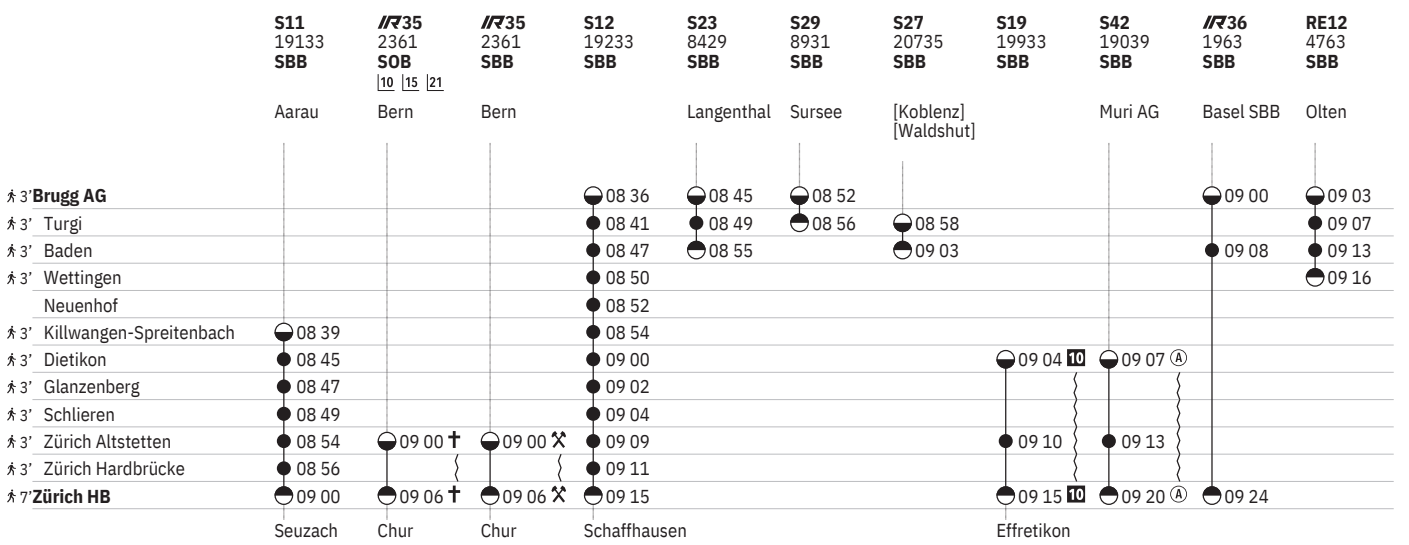

	S12 19221 SBB	S23 8417 SBB	S29 8919 SBB	S27 20723 SBB	S19 19921 SBB	S42 19033 SBB	IR36 1957 SBB	RE12 4757 SBB	S11 19123 SBB	S12 19223 SBB	S19 19923 SBB
		Olten	Luzern	[Koblentz] [Waldshut]		Muri AG	Basel SBB	Olten	Aarau		Koblentz
† 3' Brugg AG	● 05 36	● 05 45 (A)	● 05 52				● 06 00	● 06 03		● 06 06	
† 3' Turgi	● 05 41	● 05 49	● 05 56	● 05 58				● 06 07		● 06 11	● 06 17 10
† 3' Baden	● 05 47	● 05 55 (A)		● 06 03			● 06 08	● 06 13		● 06 17	● 06 23
† 3' Wettingen	● 05 50							● 06 16		● 06 20	● 06 26
Neuenhof	● 05 52									● 06 22	
† 3' Killwangen-Spreitenbach	● 05 54								● 06 09	● 06 24	
† 3' Dietikon	● 06 00				● 06 04 10	● 06 07 (A)			● 06 15	● 06 30	● 06 34
† 3' Glanzenberg	● 06 02								● 06 17	● 06 32	
† 3' Schlieren	● 06 04								● 06 19	● 06 34	
† 3' Zürich Altstetten	● 06 09				● 06 10	● 06 13			● 06 24	● 06 39	● 06 40
† 3' Zürich Hardbrücke	● 06 11								● 06 26	● 06 41	
† 7' Zürich HB	● 06 15				● 06 15 10	● 06 20 (A)	● 06 24		● 06 30	● 06 45	● 06 45 10
	Schaffhausen				Pfäffikon ZH				[Sennhof- Kyburg] [Wila]	[Wil SG] [Winterthur]	Pfäffikon ZH

710 Brugg AG - Zürich 

Stand: 20. September 2024

710 Brugg AG - Zürich  

Stand: 20. September 2024

710 Brugg AG - Zürich  

Stand: 20. September 2024

710 Brugg AG - Zürich  

Stand: 20. September 2024