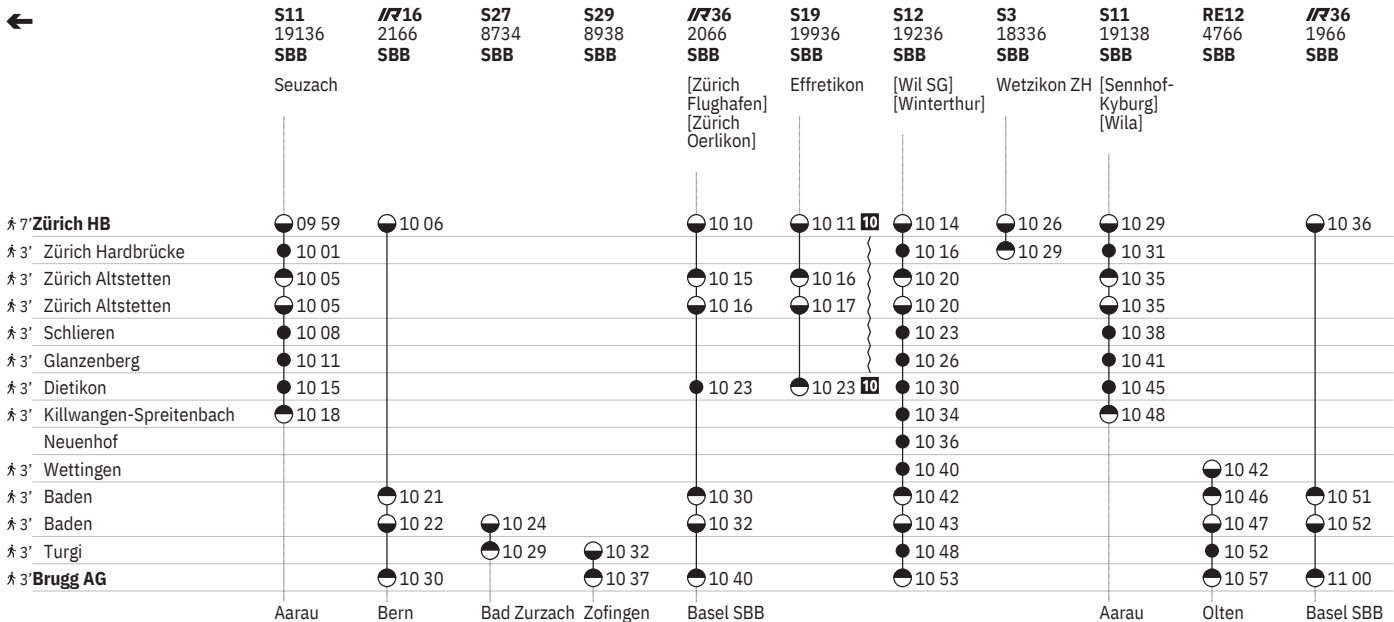

710 Zürich - Brugg AG

Stand: 20. September 2024