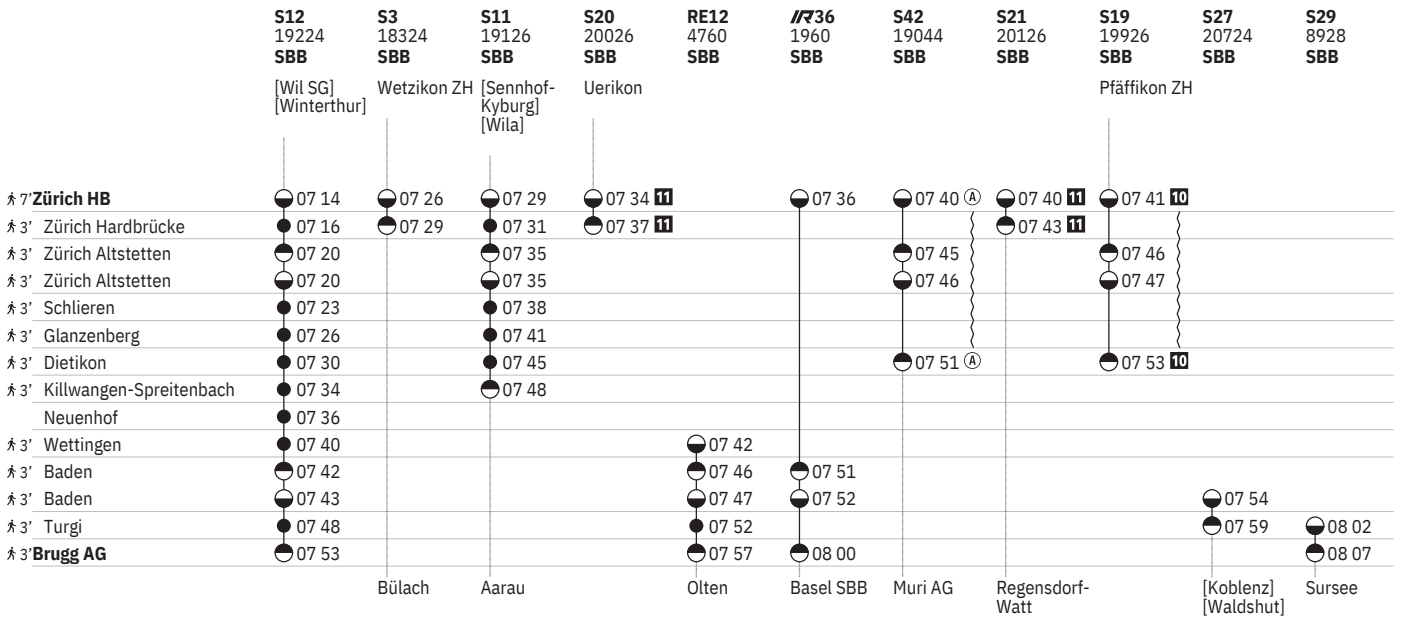

710 Zürich - Brugg AG

Stand: 20. September 2024