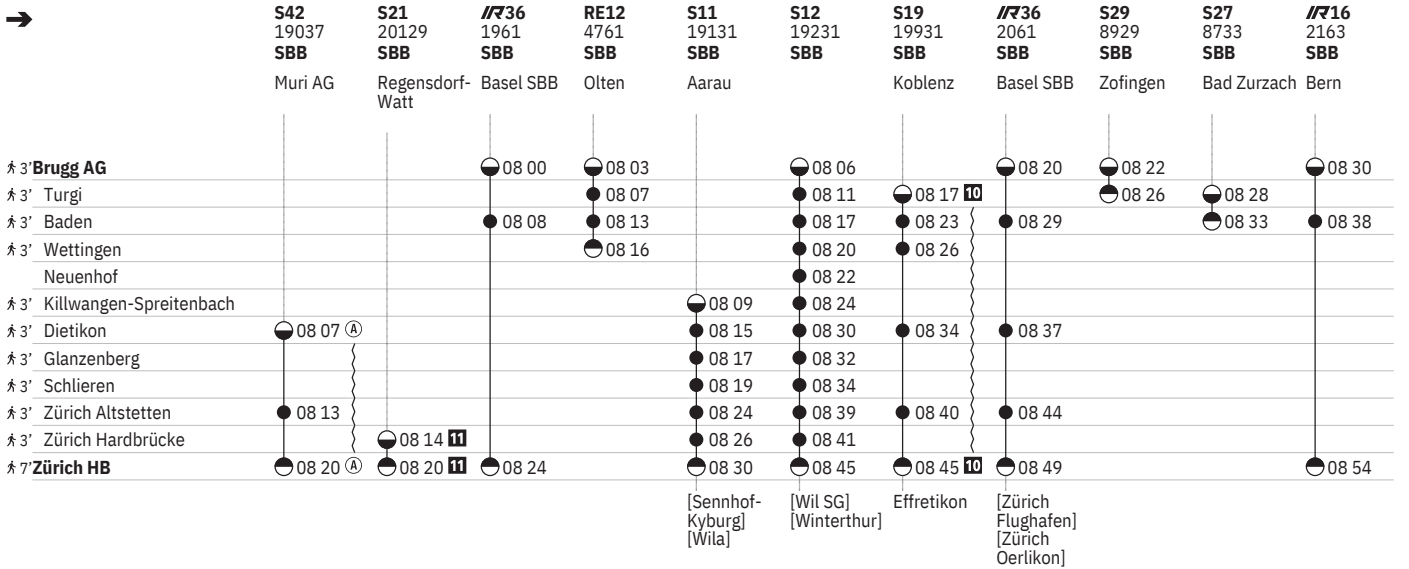

710 Brugg AG - Zürich

Stand: 20. September 2024