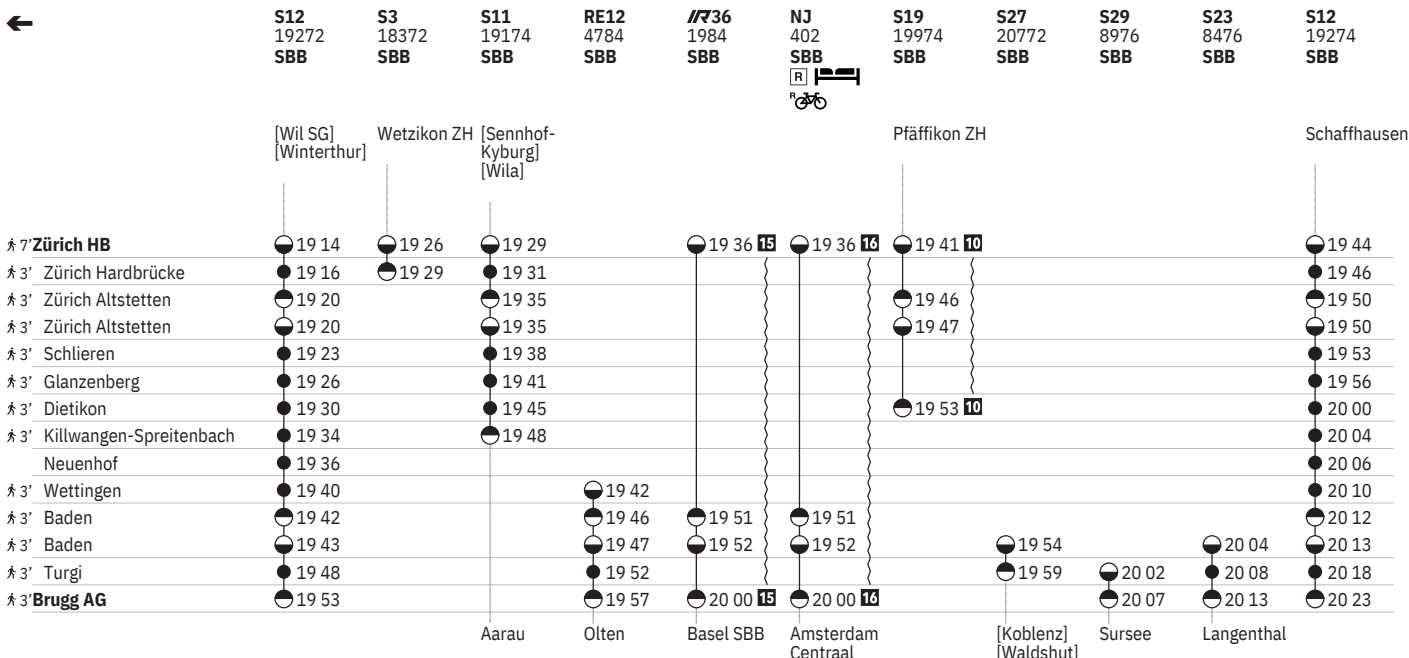

710 Zürich - Brugg AG  

Stand: 20. September 2024

710 Zürich - Brugg AG  

Stand: 20. September 2024

710 Zürich - Brugg AG

Stand: 20. September 2024

710 Zürich - Brugg AG

Stand: 20. September 2024