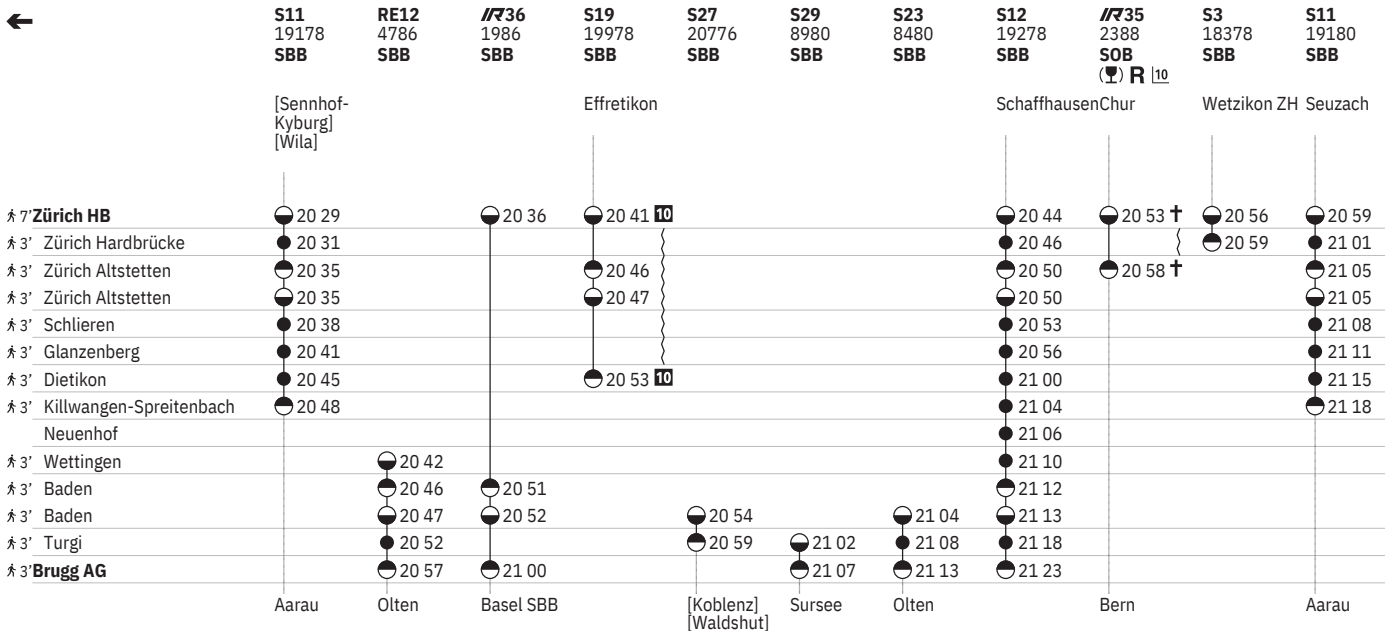

710 Zürich - Brugg AG  

Stand: 20. September 2024

710 Zürich - Brugg AG  

Stand: 20. September 2024

710 Zürich - Brugg AG

Stand: 20. September 2024

710 Zürich - Brugg AG

Stand: 20. September 2024