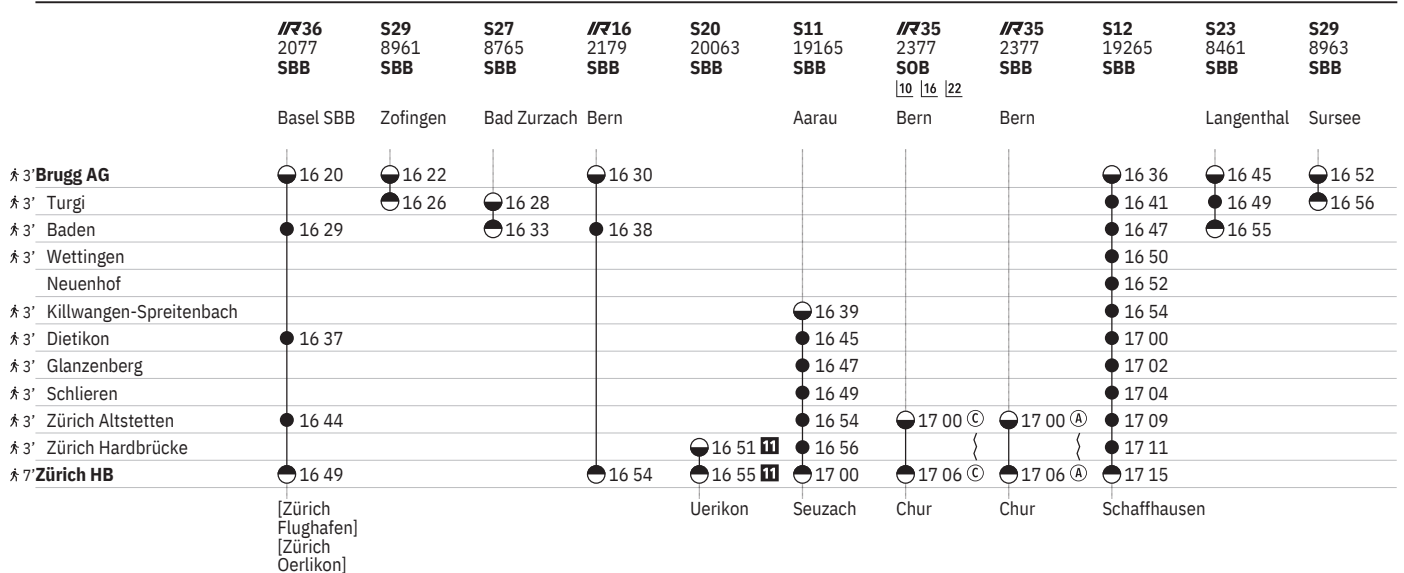

710 Brugg AG - Zürich

Stand: 20. September 2024