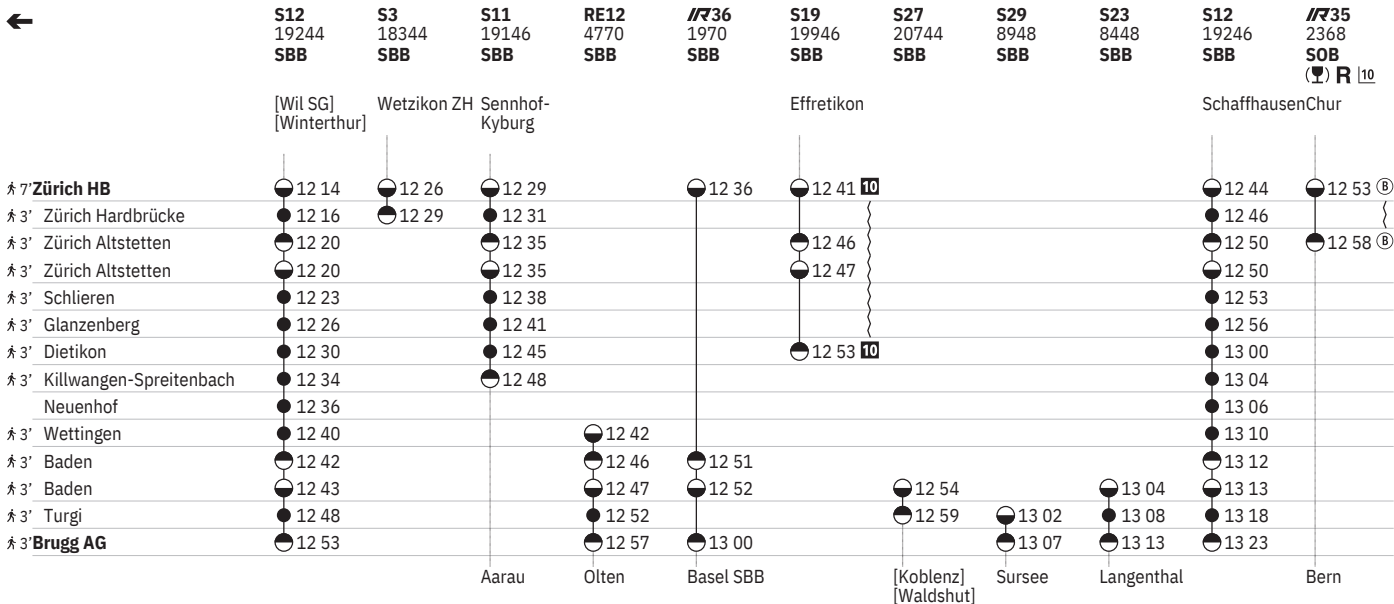

710 Zürich - Brugg AG

Stand: 20. September 2024