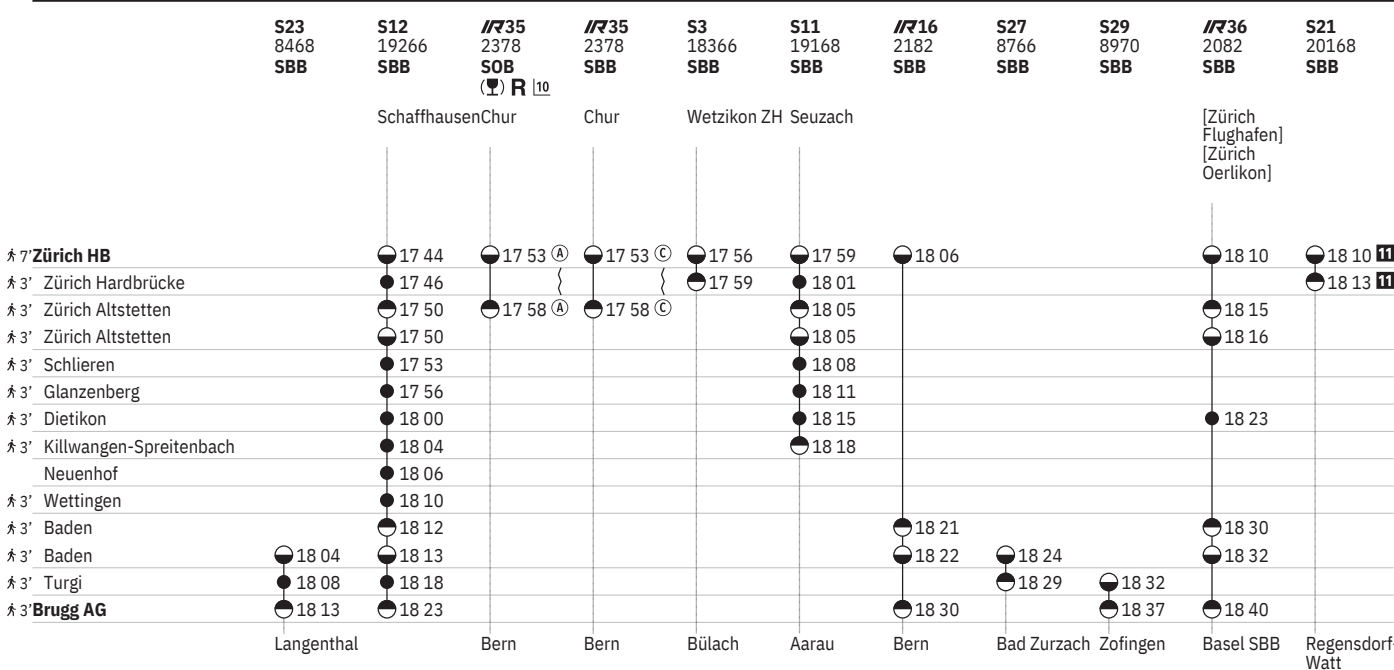

710 Zürich - Brugg AG  

Stand: 20. September 2024

710 Zürich - Brugg AG  

Stand: 20. September 2024

710 Zürich - Brugg AG

Stand: 20. September 2024

710 Zürich - Brugg AG

Stand: 20. September 2024