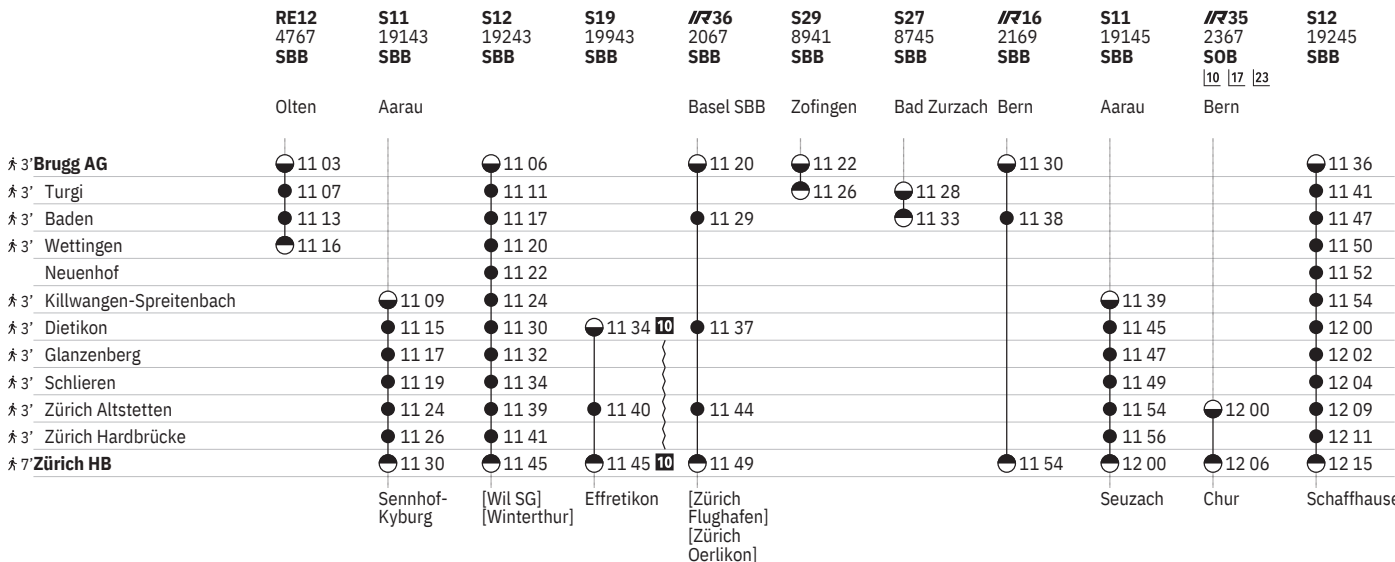

710 Brugg AG - Zürich 

Stand: 20. September 2024

710 Brugg AG - Zürich  

Stand: 20. September 2024

710 Brugg AG - Zürich  

Stand: 20. September 2024

710 Brugg AG - Zürich  

Stand: 20. September 2024

	S23 8441 SBB	S29 8943 SBB	S27 20747 SBB	S19 19945 SBB	IR36 1969 SBB	RE12 4769 SBB	S11 19147 SBB	S12 19247 SBB	S19 19947 SBB	IR36 2069 SBB	S29 8945 SBB
	Langenthal	Sursee	[Koblentz] [Waldshut]		Basel SBB	Olten	Aarau			Basel SBB	Zofingen
† 3' Brugg AG	11 45	11 52			12 00	12 03		12 06		12 20	12 22
† 3' Turgi	11 49	11 56	11 58			12 07		12 11			12 26
† 3' Baden	11 55		12 03		12 08	12 13		12 17		12 29	
† 3' Wettingen						12 16		12 20			
Neuenhof								12 22			
† 3' Killwangen-Spreitenbach							12 09	12 24			
† 3' Dietikon				12 04 ¹⁰			12 15	12 30	12 34 ¹⁰	12 37	
† 3' Glanzenberg							12 17	12 32			
† 3' Schlieren							12 19	12 34			
† 3' Zürich Altstetten				12 10			12 24	12 39	12 40	12 44	
† 3' Zürich Hardbrücke							12 26	12 41			
† 7' Zürich HB				12 15 ¹⁰	12 24		12 30	12 45	12 45 ¹⁰	12 49	
				Effretikon			Sennhof-Kyburg	[Wil SG] [Winterthur]	Effretikon	[Zürich Flughafen] [Zürich Oerlikon]	