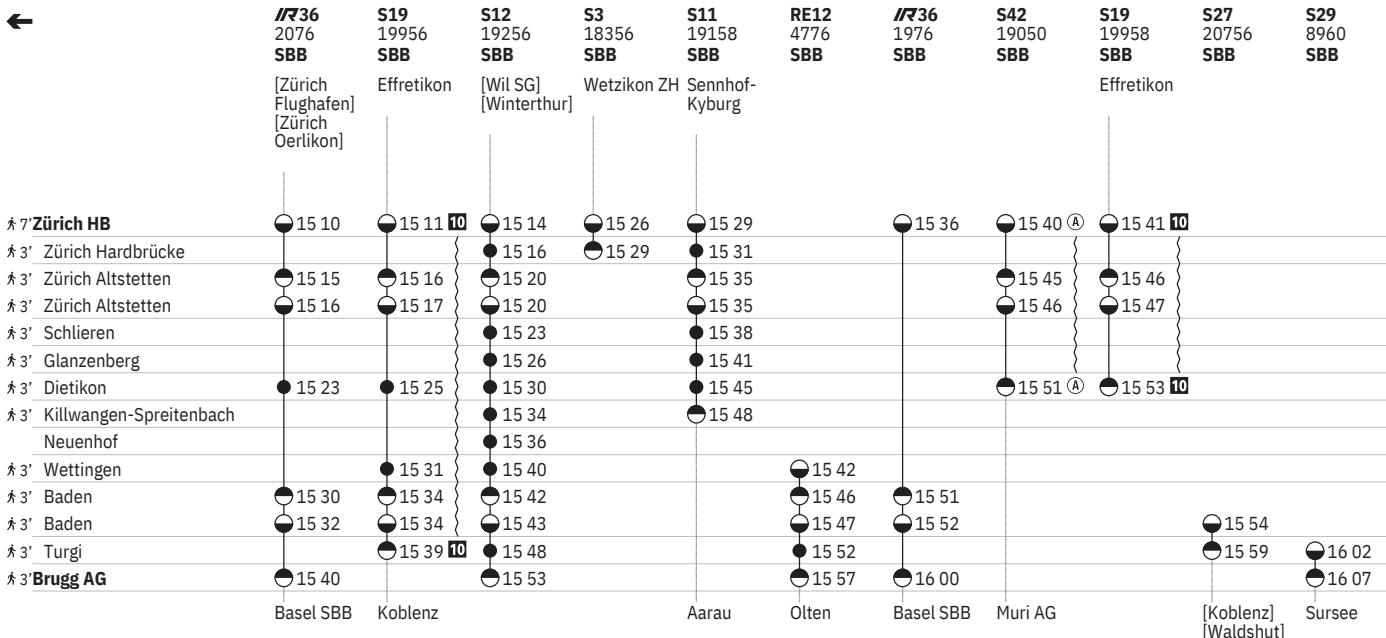

710 Zürich - Brugg AG

Stand: 20. September 2024