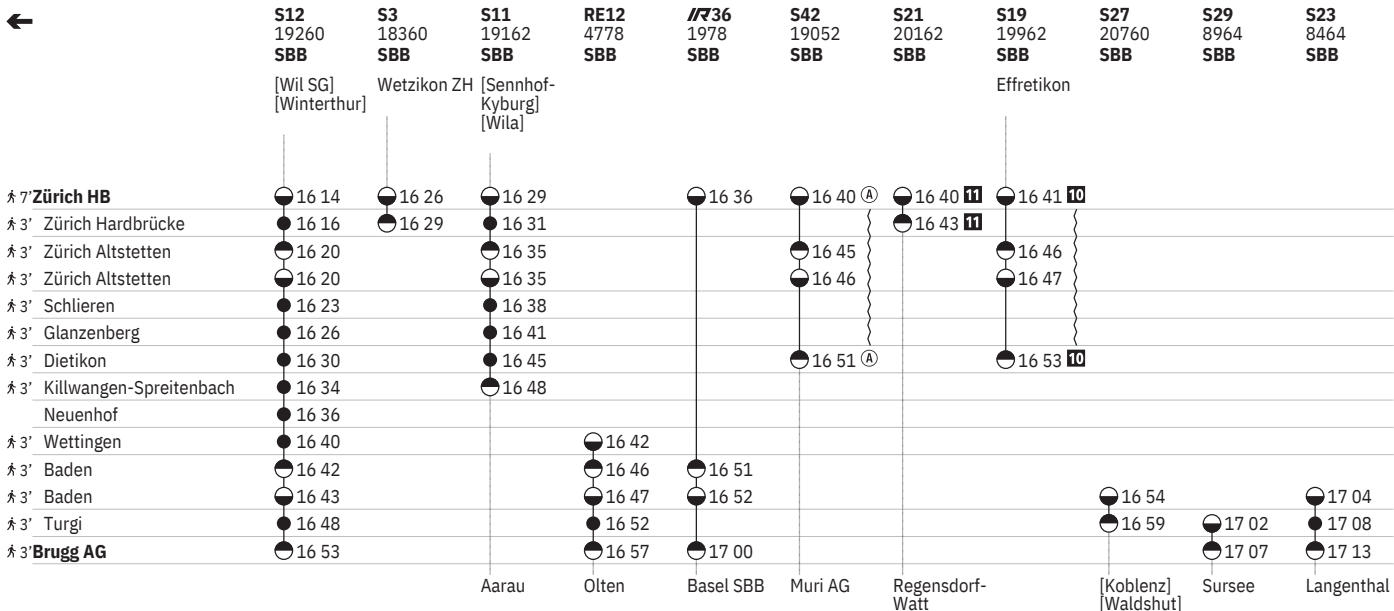

	S27 20752 SBB	S29 8956 SBB	S23 8456 SBB	S12 19254 SBB	IR35 2372 SBB (T) R 10	IR35 2372 SBB	S3 18354 SBB	S11 19156 SBB	IR16 2176 SBB	S27 8754 SBB	S29 8958 SBB
				Schaffhausen	Chur	Chur	Wetzikon ZH	Seuzach			
7: Zürich HB				14 44	14 53 C	14 53 A	14 56	14 59		15 06	
3' Zürich Hardbrücke							14 59	15 01			
3' Zürich Altstetten				14 50	14 58 C	14 58 A		15 05			
3' Zürich Altstetten				14 50				15 05			
3' Schlieren								15 08			
3' Glanzenberg								15 11			
3' Dietikon								15 15			
3' Killwangen-Spreitenbach								15 18			
Neuenhof											
3' Wettingen											
3' Baden				15 12				15 21			
3' Baden	14 54		15 04	15 13				15 22	15 24	15 24	
3' Turgi	14 59	15 02	15 08	15 18					15 29	15 29	15 32
3' Brugg AG		15 07	15 13	15 23					15 30		15 37
	[Koblentz] [Waldshut]	Sursee	Langenthal		Bern	Bern		Aarau	Bern	Bad Zurzach	Zofingen

710 Zürich - Brugg AG

Stand: 20. September 2024

710 Zürich - Brugg AG  

Stand: 20. September 2024

710 Zürich - Brugg AG

Stand: 20. September 2024

710 Zürich - Brugg AG

Stand: 20. September 2024