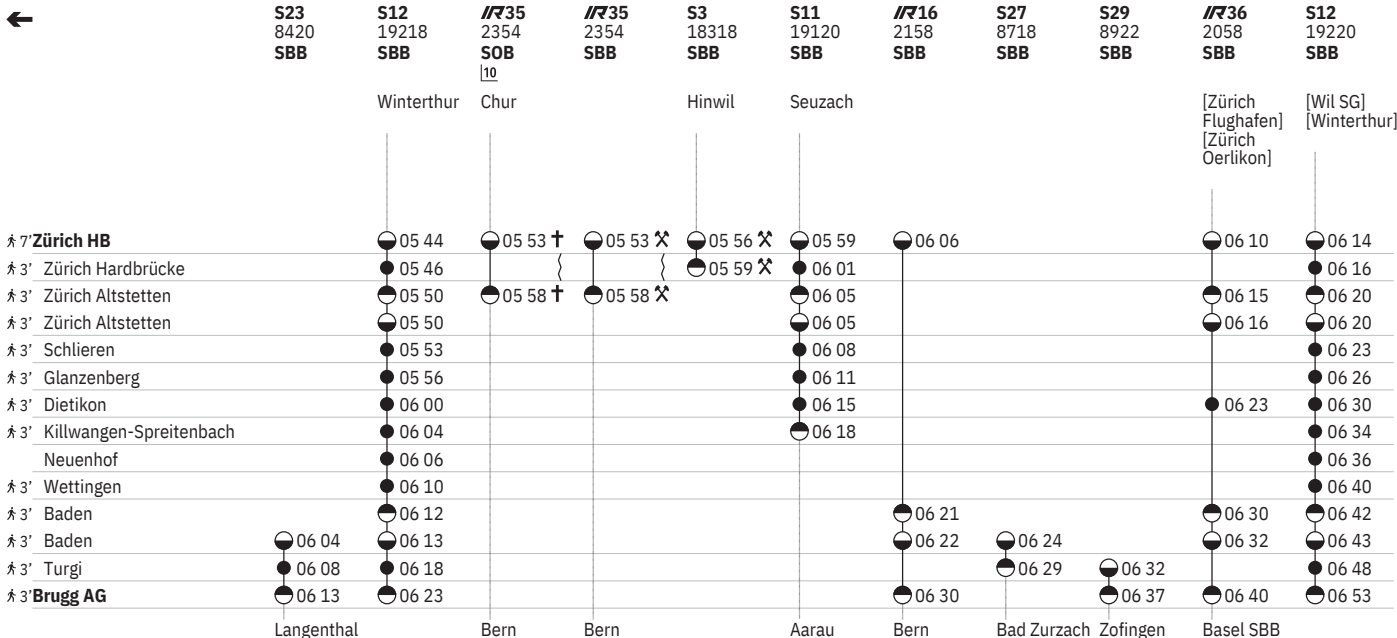

710 Zürich - Brugg AG

Stand: 20. September 2024