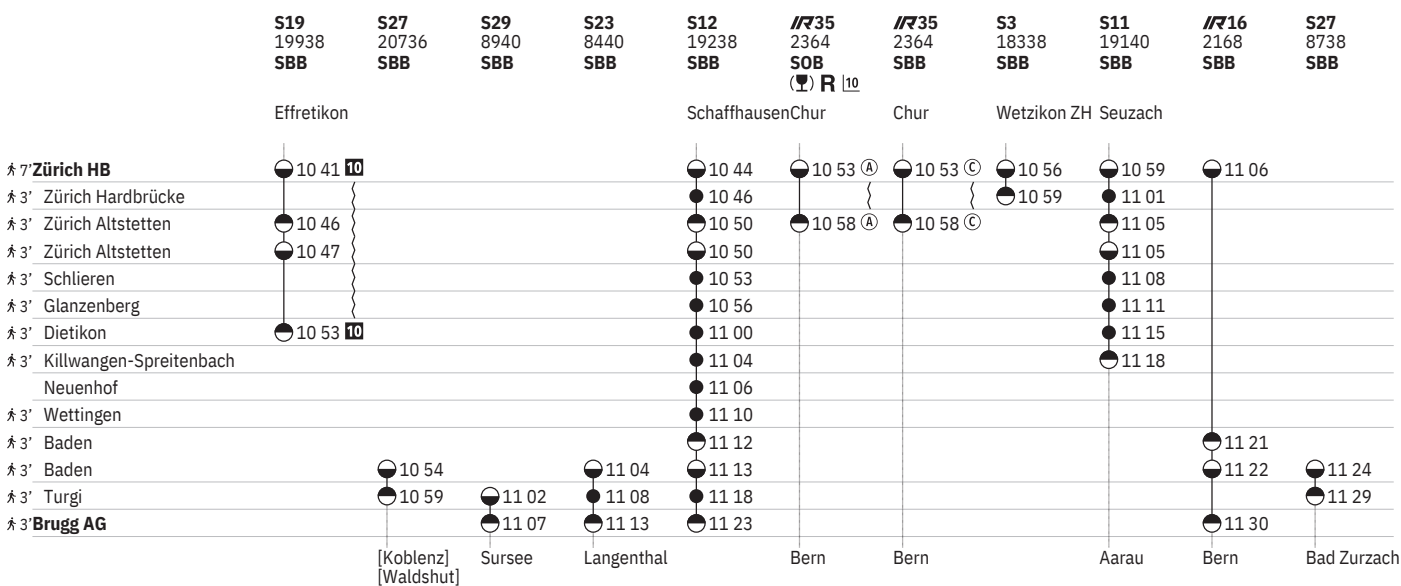

710 Zürich - Brugg AG

Stand: 20. September 2024