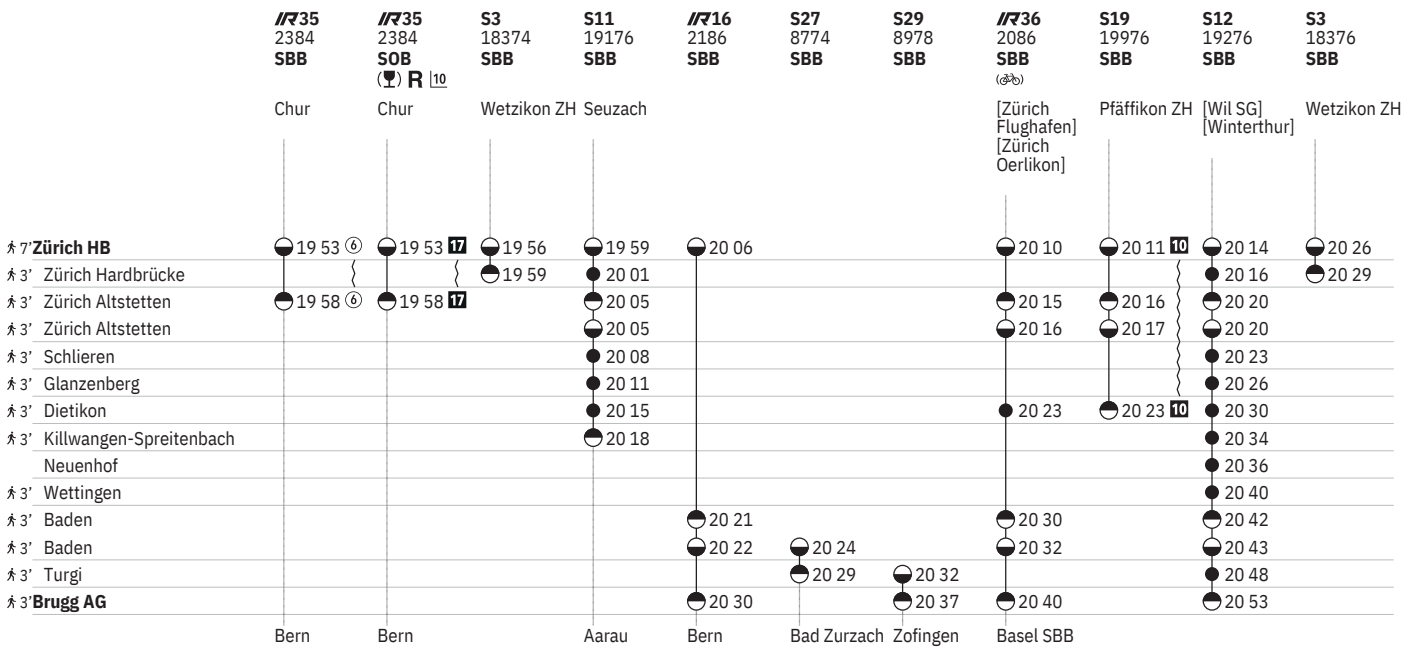

710 Zürich - Brugg AG  

Stand: 20. September 2024

710 Zürich - Brugg AG  

Stand: 20. September 2024

710 Zürich - Brugg AG

Stand: 20. September 2024

710 Zürich - Brugg AG

Stand: 20. September 2024