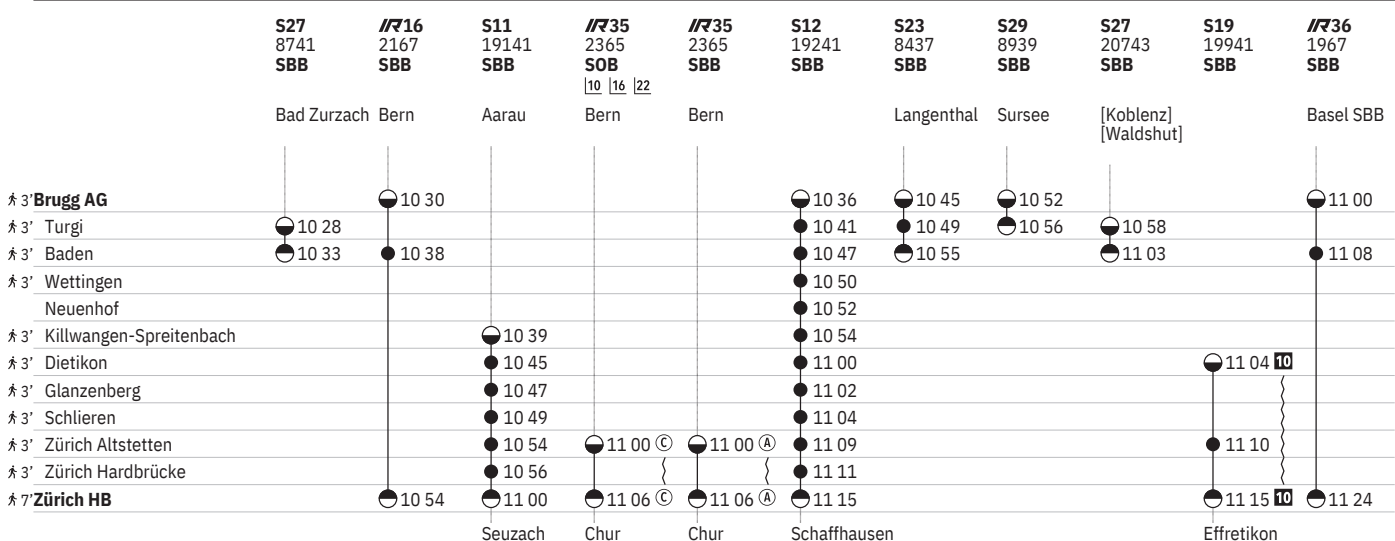

710 Brugg AG - Zürich 

Stand: 20. September 2024

710 Brugg AG - Zürich  

Stand: 20. September 2024

710 Brugg AG - Zürich  

Stand: 20. September 2024

710 Brugg AG - Zürich  

Stand: 20. September 2024

	S23 8441 SBB	S29 8943 SBB	S27 20747 SBB	S19 19945 SBB	IR36 1969 SBB	RE12 4769 SBB	S11 19147 SBB	S12 19247 SBB	S19 19947 SBB	IR36 2069 SBB	S29 8945 SBB
	Langenthal	Sursee	[Koblentz] [Waldshut]		Basel SBB	Olten	Aarau			Basel SBB	Zofingen
† 3' Brugg AG	11 45	11 52			12 00	12 03		12 06		12 20	12 22
† 3' Turgi	11 49	11 56	11 58			12 07		12 11			12 26
† 3' Baden	11 55		12 03		12 08	12 13		12 17		12 29	
† 3' Wettingen						12 16		12 20			
Neuenhof								12 22			
† 3' Killwangen-Spreitenbach							12 09	12 24			
† 3' Dietikon				12 04 ¹⁰			12 15	12 30	12 34 ¹⁰	12 37	
† 3' Glanzenberg							12 17	12 32			
† 3' Schlieren							12 19	12 34			
† 3' Zürich Altstetten				12 10			12 24	12 39	12 40	12 44	
† 3' Zürich Hardbrücke							12 26	12 41			
† 7' Zürich HB				12 15 ¹⁰	12 24		12 30	12 45	12 45 ¹⁰	12 49	
				Effretikon			Sennhof-Kyburg	[Wil SG] [Winterthur]	Effretikon	[Zürich Flughafen] [Zürich Oerlikon]	