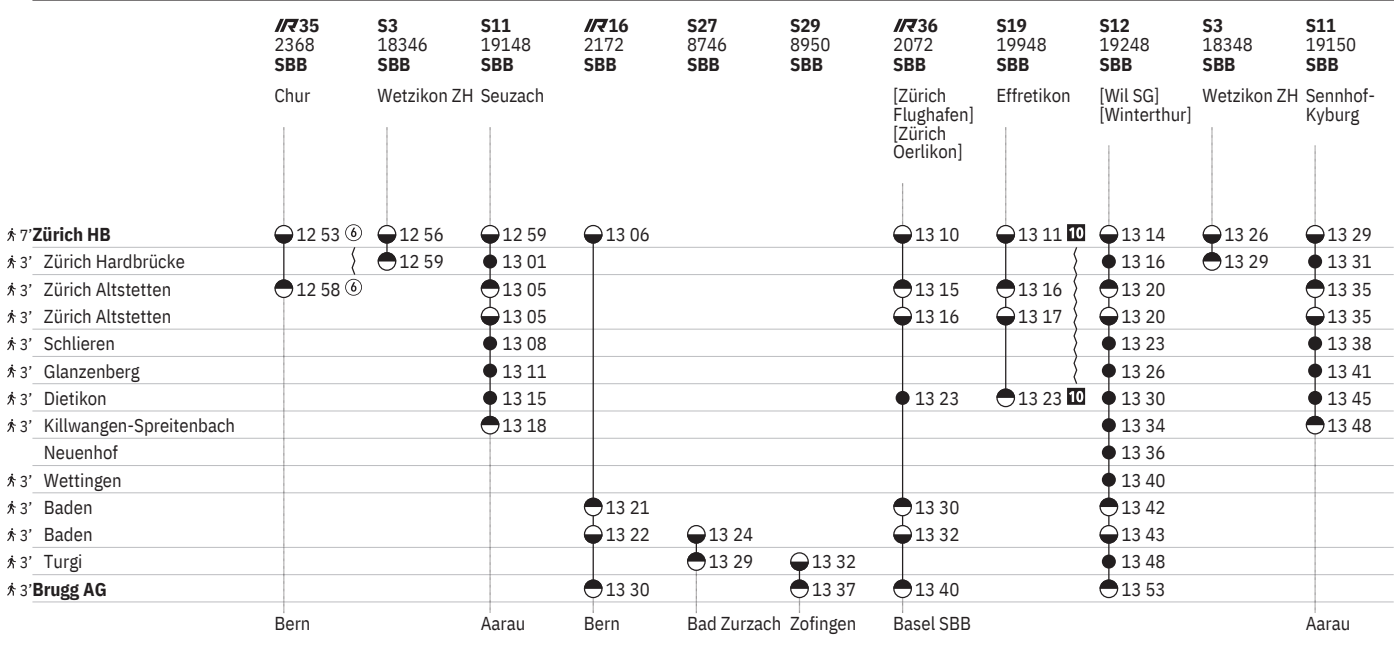

710 Zürich - Brugg AG

Stand: 20. September 2024