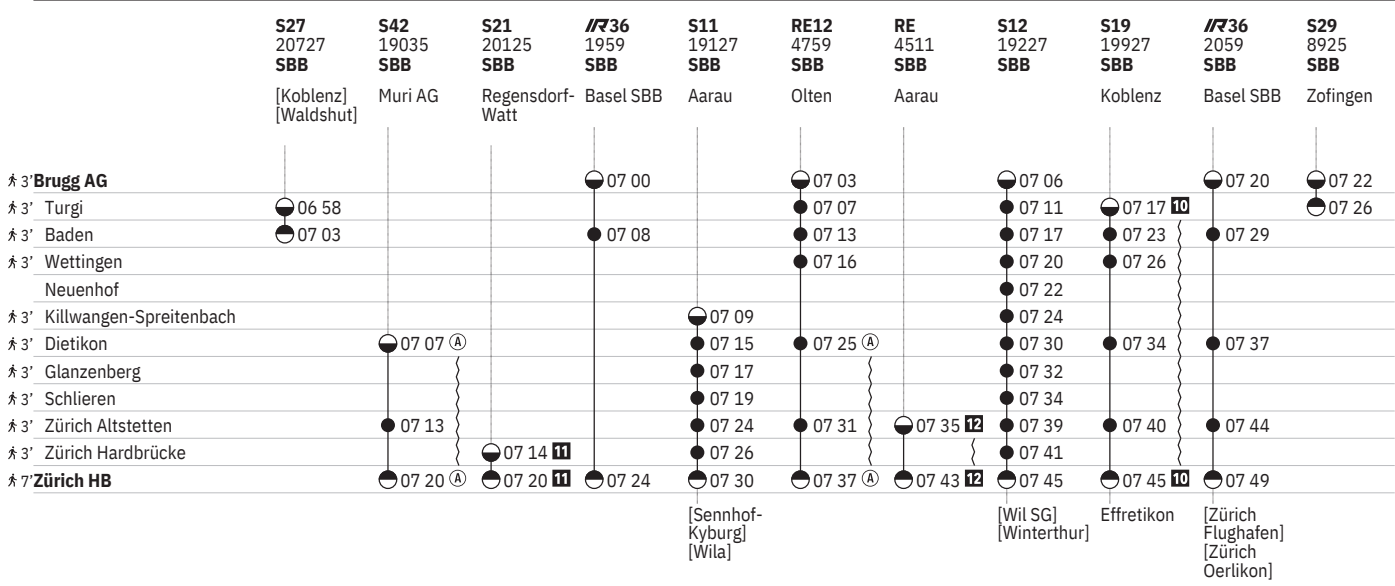

710 Brugg AG - Zürich

Stand: 20. September 2024