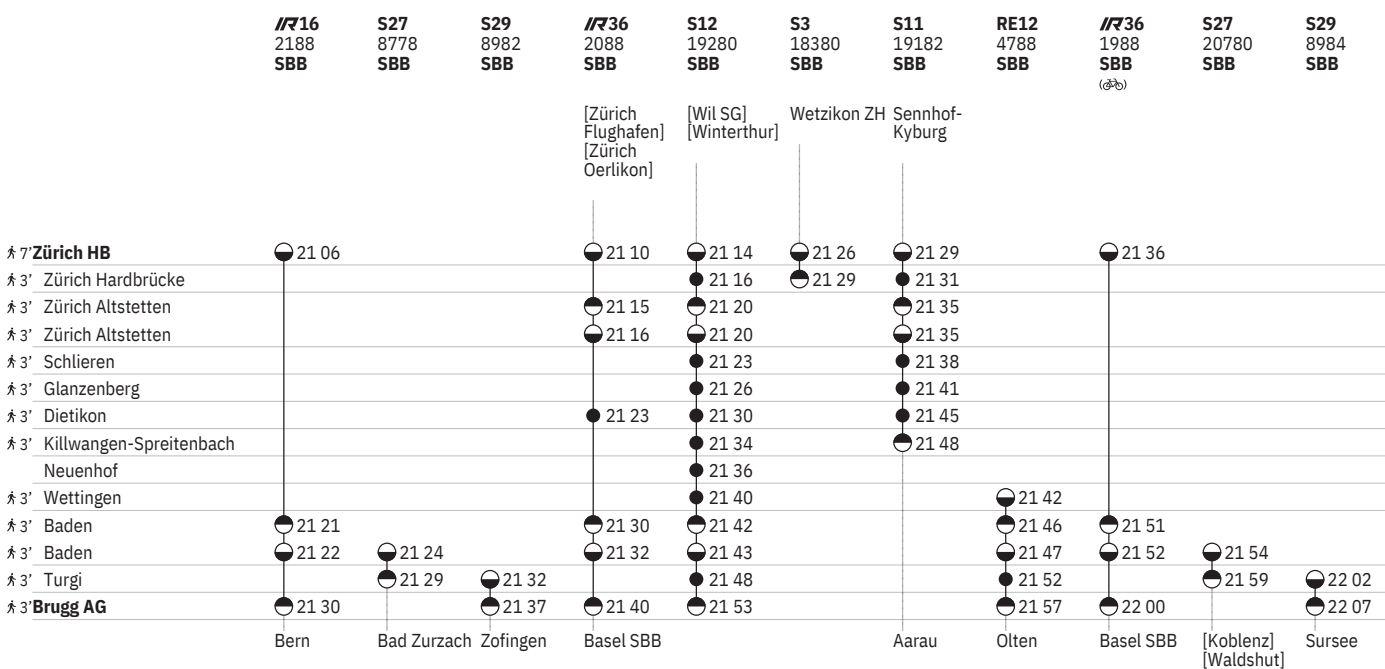

710 Zürich - Brugg AG  

Stand: 20. September 2024

710 Zürich - Brugg AG  

Stand: 20. September 2024

710 Zürich - Brugg AG

Stand: 20. September 2024

710 Zürich - Brugg AG

Stand: 20. September 2024