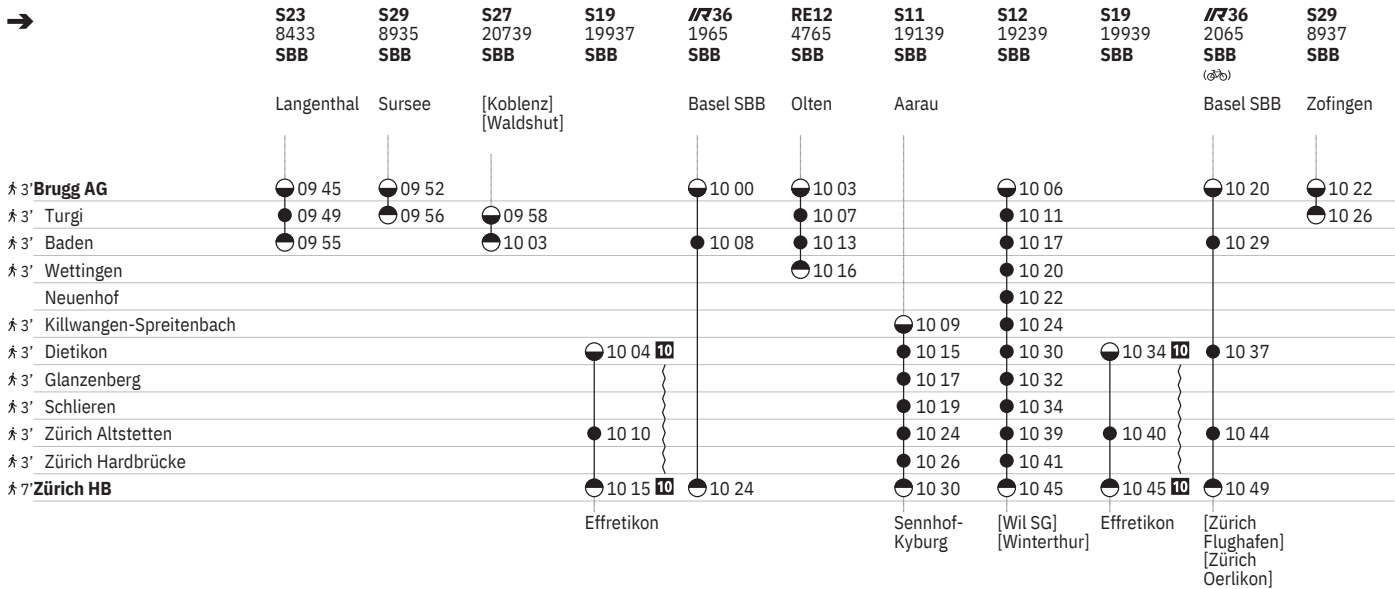

710 Brugg AG - Zürich 

Stand: 20. September 2024

710 Brugg AG - Zürich  

Stand: 20. September 2024

710 Brugg AG - Zürich  

Stand: 20. September 2024

710 Brugg AG - Zürich  

Stand: 20. September 2024

	S23 8441 SBB	S29 8943 SBB	S27 20747 SBB	S19 19945 SBB	IR36 1969 SBB	RE12 4769 SBB	S11 19147 SBB	S12 19247 SBB	S19 19947 SBB	IR36 2069 SBB	S29 8945 SBB
	Langenthal	Sursee	[Koblentz] [Waldshut]		Basel SBB	Olten	Aarau			Basel SBB	Zofingen
† 3' Brugg AG	11 45	11 52			12 00	12 03		12 06		12 20	12 22
† 3' Turgi	11 49	11 56	11 58			12 07		12 11			12 26
† 3' Baden	11 55		12 03		12 08	12 13		12 17		12 29	
† 3' Wettingen						12 16		12 20			
Neuenhof								12 22			
† 3' Killwangen-Spreitenbach							12 09	12 24			
† 3' Dietikon				12 04 ¹⁰			12 15	12 30	12 34 ¹⁰	12 37	
† 3' Glanzenberg							12 17	12 32			
† 3' Schlieren							12 19	12 34			
† 3' Zürich Altstetten				12 10			12 24	12 39	12 40	12 44	
† 3' Zürich Hardbrücke							12 26	12 41			
† 7' Zürich HB				12 15 ¹⁰	12 24		12 30	12 45	12 45 ¹⁰	12 49	
				Effretikon			Sennhof-Kyburg	[Wil SG] [Winterthur]	Effretikon	[Zürich Flughafen] [Zürich Oerlikon]	