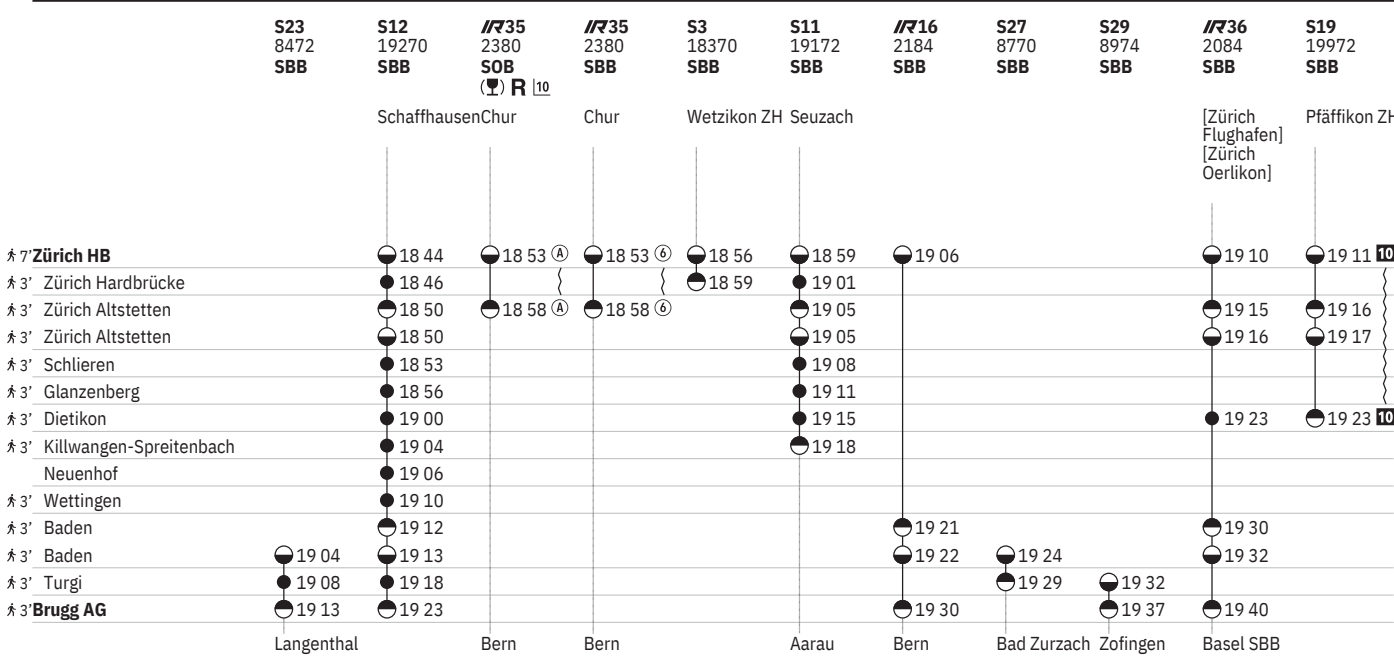

710 Zürich - Brugg AG  

Stand: 20. September 2024

710 Zürich - Brugg AG  

Stand: 20. September 2024

710 Zürich - Brugg AG

Stand: 20. September 2024

710 Zürich - Brugg AG

Stand: 20. September 2024