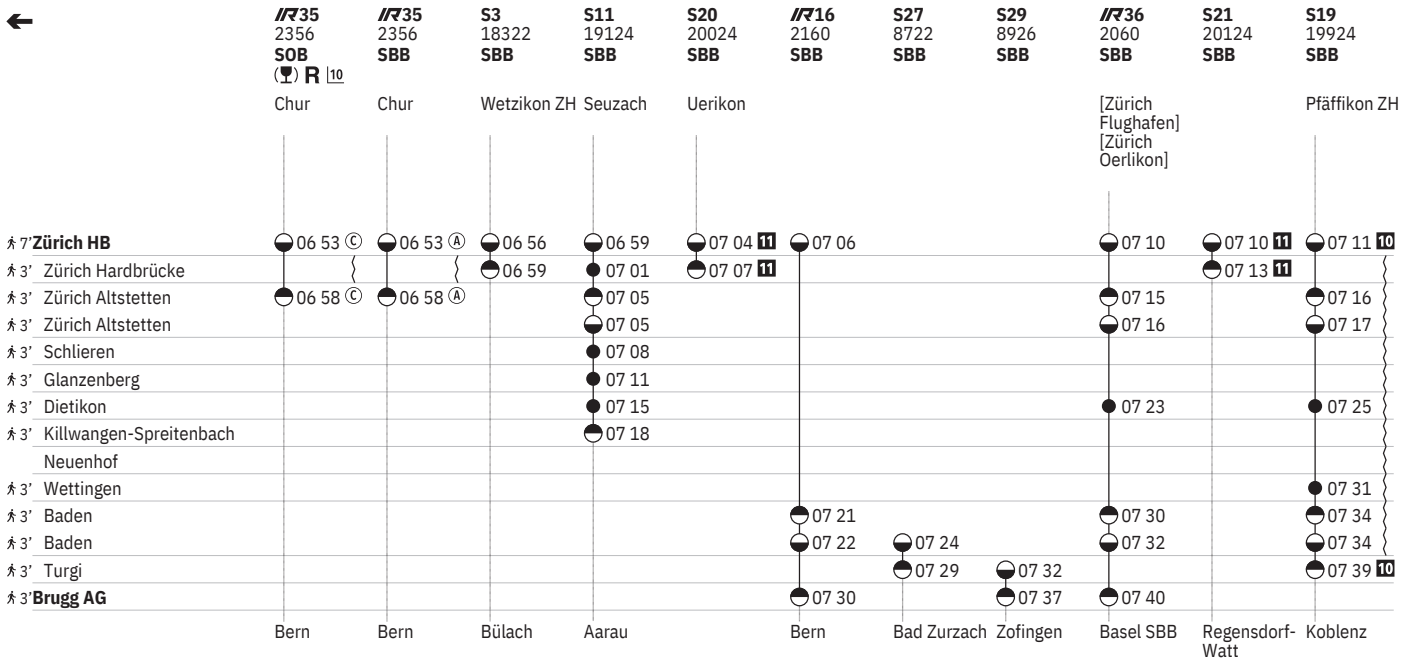

710 Zürich - Brugg AG

Stand: 20. September 2024