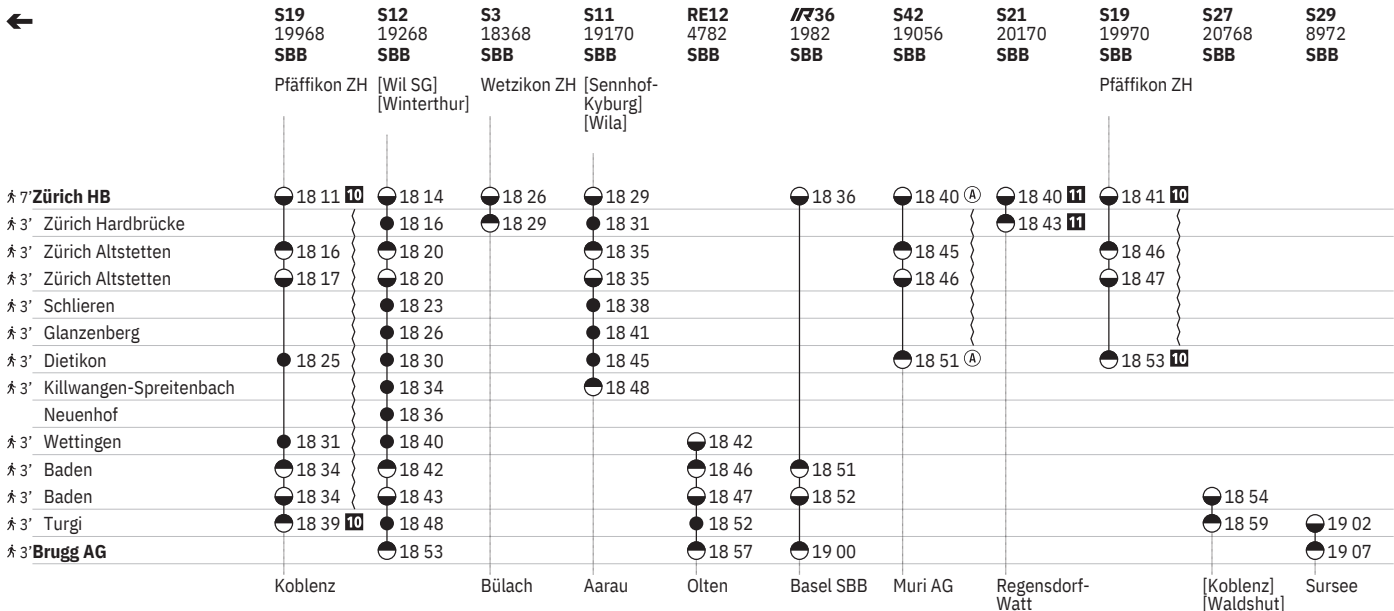

710 Zürich - Brugg AG  

Stand: 20. September 2024

710 Zürich - Brugg AG  

Stand: 20. September 2024

710 Zürich - Brugg AG

Stand: 20. September 2024

710 Zürich - Brugg AG

Stand: 20. September 2024