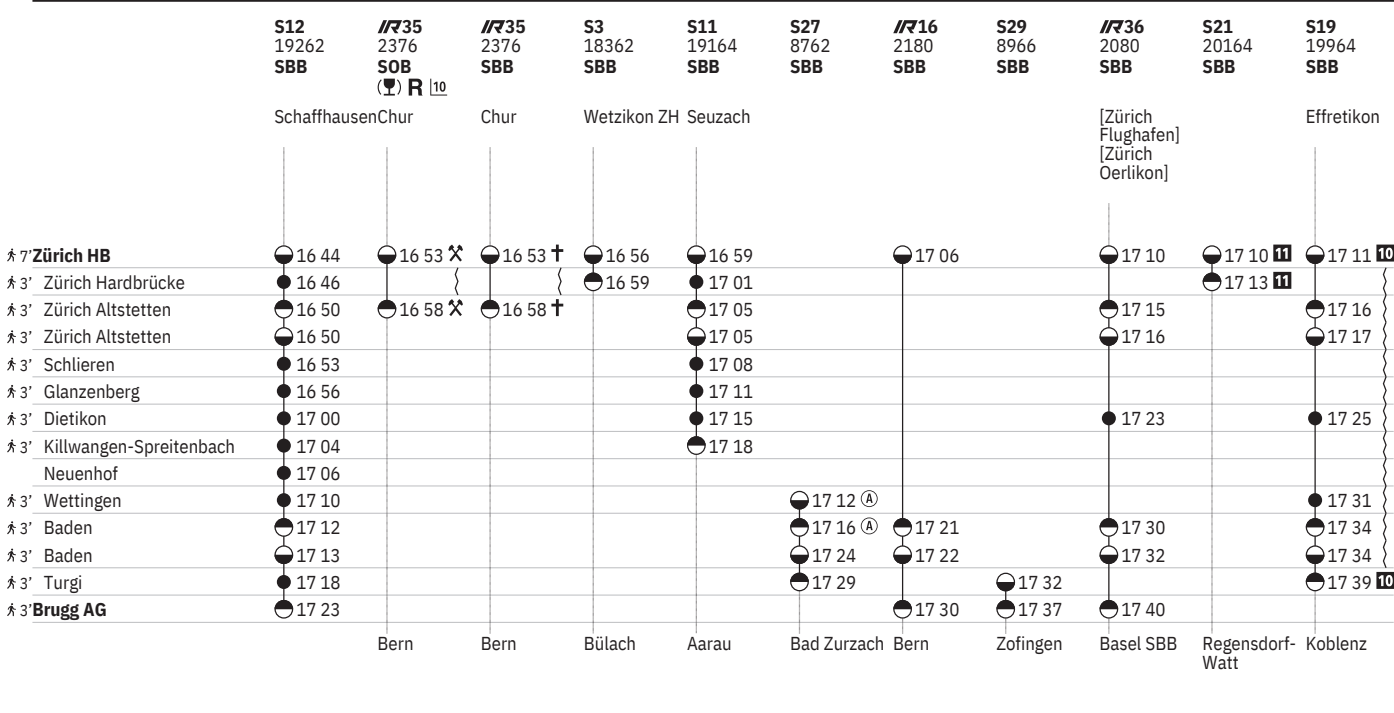

	S27 20752 SBB	S29 8956 SBB	S23 8456 SBB	S12 19254 SBB	IR35 2372 SBB (T) R 10	IR35 2372 SBB	S3 18354 SBB	S11 19156 SBB	IR16 2176 SBB	S27 8754 SBB	S29 8958 SBB
				Schaffhausen	Chur	Chur	Wetzikon ZH	Seuzach			
7: Zürich HB				14 44	14 53 C	14 53 A	14 56	14 59		15 06	
3' Zürich Hardbrücke							14 59	15 01			
3' Zürich Altstetten				14 50	14 58 C	14 58 A		15 05			
3' Zürich Altstetten				14 50				15 05			
3' Schlieren								15 08			
3' Glanzenberg								15 11			
3' Dietikon								15 15			
3' Killwangen-Spreitenbach								15 18			
Neuenhof											
3' Wettingen											
3' Baden				15 12				15 21			
3' Baden	14 54		15 04	15 13				15 22	15 24	15 24	
3' Turgi	14 59	15 02	15 08	15 18					15 29	15 29	15 32
3' Brugg AG		15 07	15 13	15 23					15 30		15 37
	[Koblentz] [Waldshut]	Sursee	Langenthal		Bern	Bern		Aarau	Bern	Bad Zurzach	Zofingen

710 Zürich - Brugg AG

Stand: 20. September 2024

710 Zürich - Brugg AG  

Stand: 20. September 2024

710 Zürich - Brugg AG

Stand: 20. September 2024

710 Zürich - Brugg AG

Stand: 20. September 2024