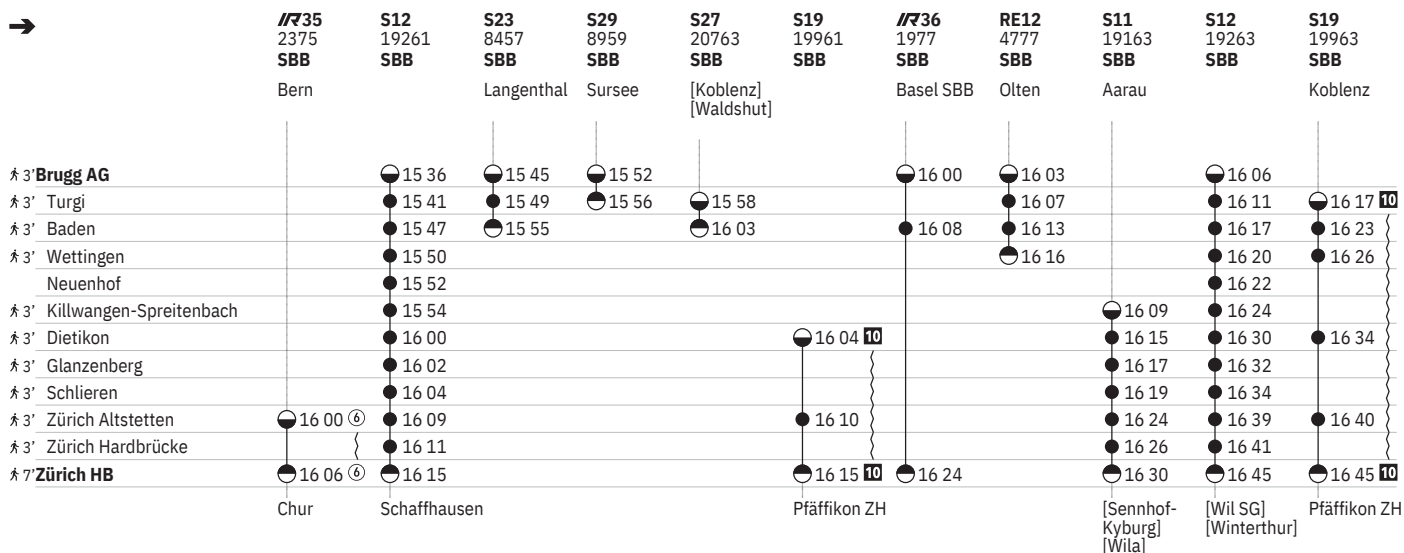

710 Brugg AG - Zürich

Stand: 20. September 2024