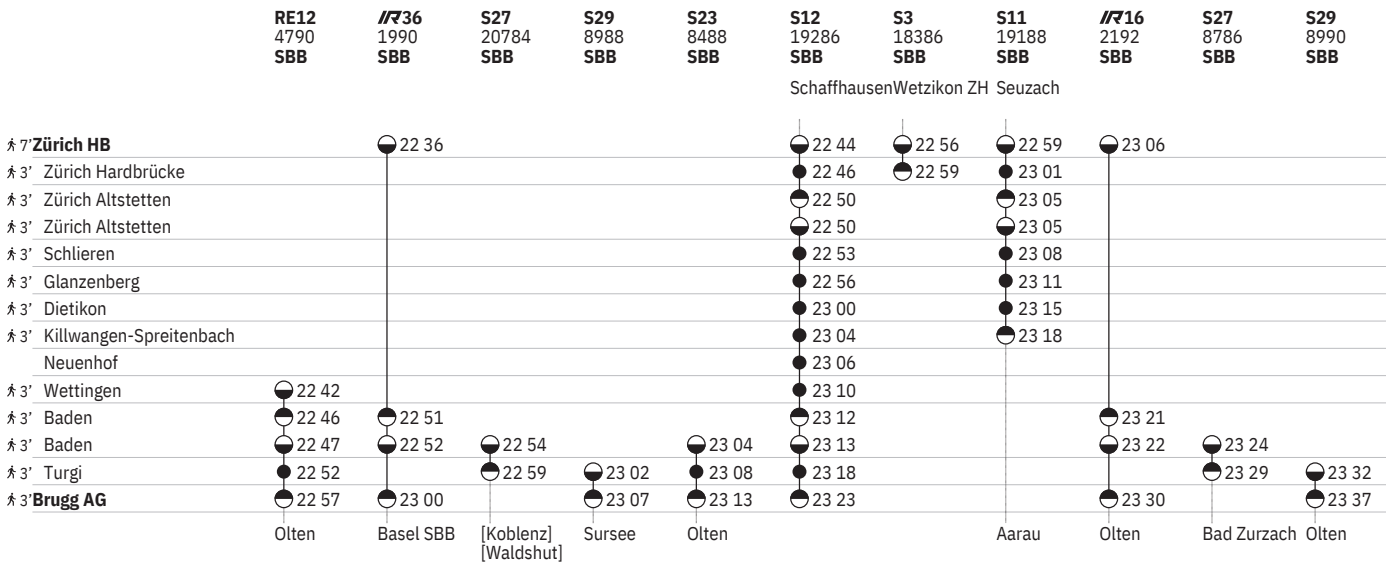

710 Zürich - Brugg AG  

Stand: 20. September 2024

710 Zürich - Brugg AG  

Stand: 20. September 2024

710 Zürich - Brugg AG

Stand: 20. September 2024

710 Zürich - Brugg AG

Stand: 20. September 2024