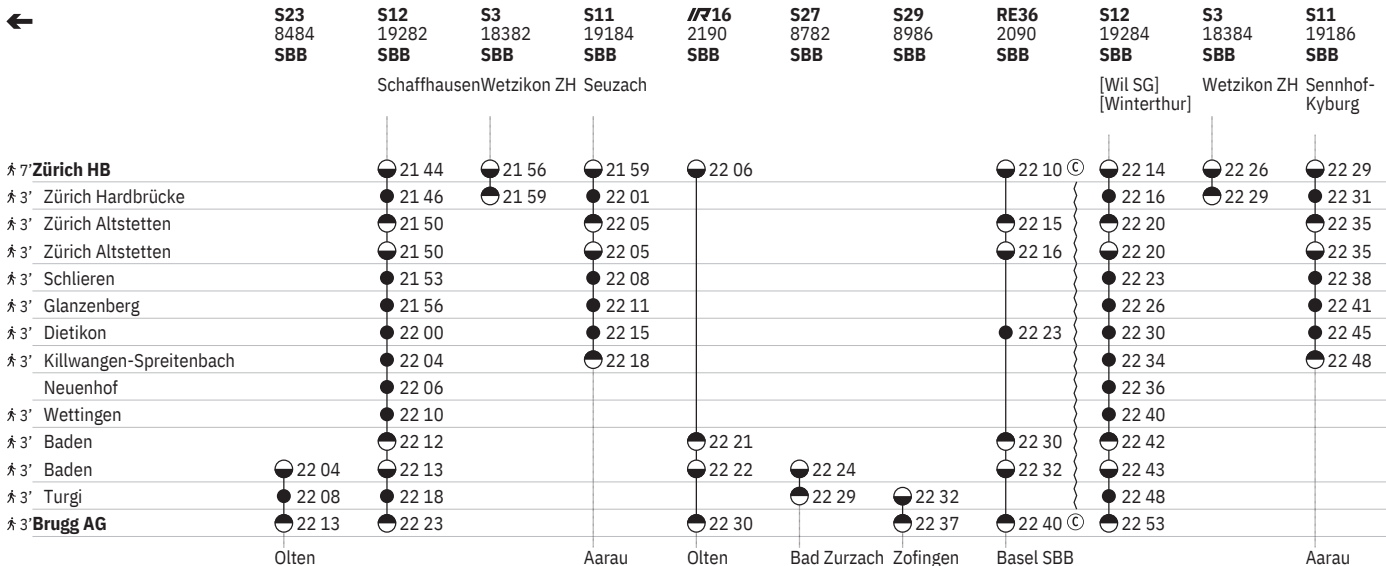

710 Zürich - Brugg AG  

Stand: 20. September 2024

710 Zürich - Brugg AG  

Stand: 20. September 2024

710 Zürich - Brugg AG

Stand: 20. September 2024

710 Zürich - Brugg AG

Stand: 20. September 2024