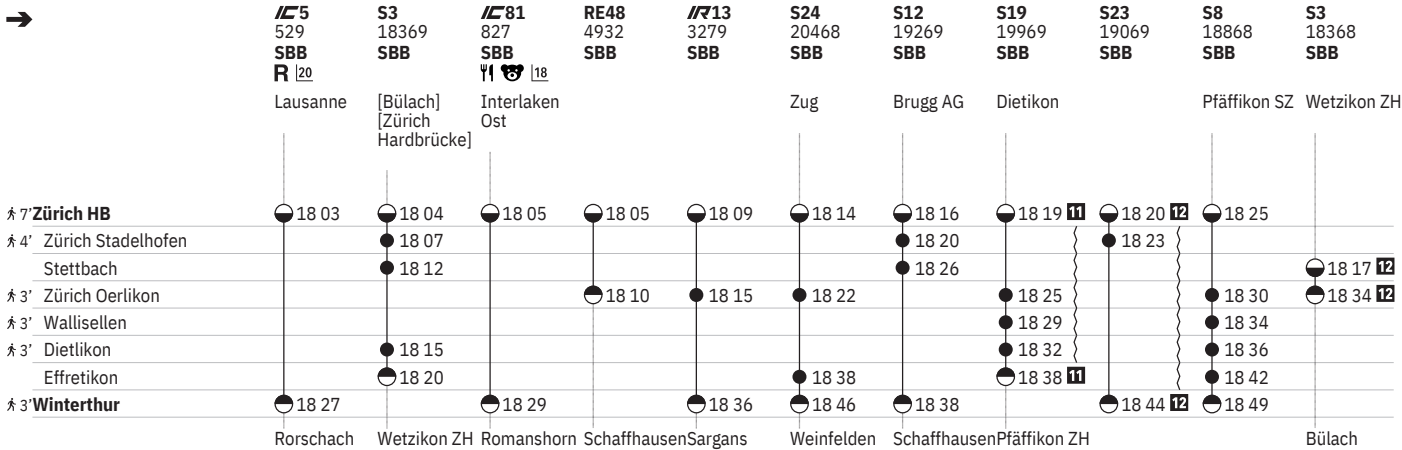

751 Zürich - Winterthur (via Wallisellen/Stadelhofen)

Stand: 25. September 2024