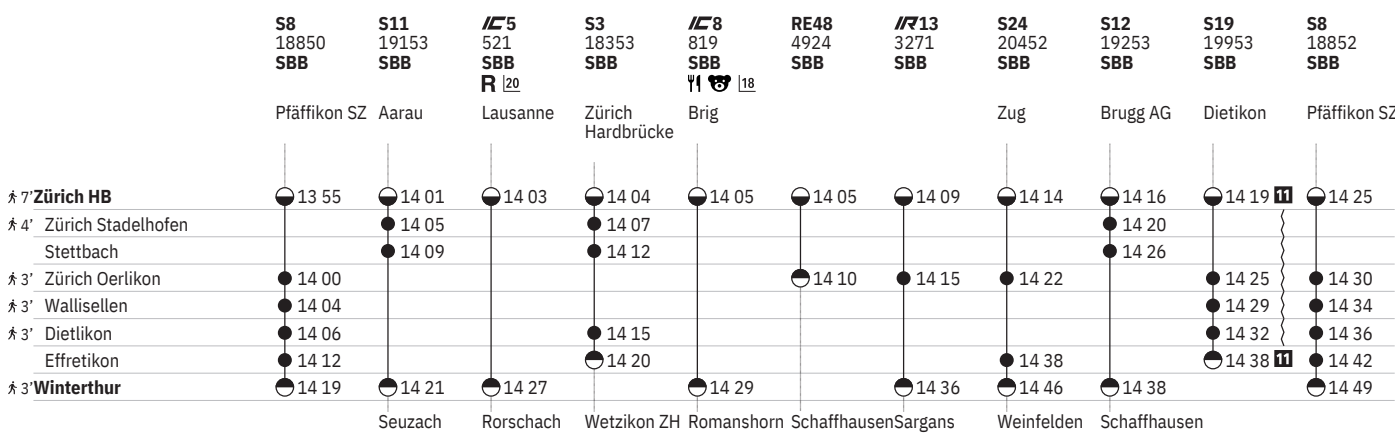

751 Zürich - Winterthur (via Wallisellen/Stadelhofen)  

Stand: 25. September 2024

751 Zürich - Winterthur (via Wallisellen/Stadelhofen)  

Stand: 25. September 2024

751 Zürich - Winterthur (via Wallisellen/Stadelhofen)  

Stand: 25. September 2024

751 Zürich - Winterthur (via Wallisellen/Stadelhofen)  

Stand: 25. September 2024

751 Zürich - Winterthur (via Wallisellen/Stadelhofen)  

Stand: 25. September 2024

751 Zürich - Winterthur (via Wallisellen/Stadelhofen)  

Stand: 25. September 2024

751 Zürich - Winterthur (via Wallisellen/Stadelhofen)

Stand: 25. September 2024

751 Zürich - Winterthur (via Wallisellen/Stadelhofen)  

Stand: 25. September 2024

	IR75 2127 SBB	IC1 723 SBB <small> 13 16 18</small>	S24 20462 SBB	S3 18362 SBB	S12 19263 SBB	S19 19963 SBB	IR36 2077 SBB	S8 18862 SBB	S11 19165 SBB	IC5 527 SBB R <small> 20</small>	S3 18365 SBB
	Luzern	Genève- Aéroport	Zug	Wetzikon ZH	Brugg AG	Koblentz	Basel SBB	Pfäffikon SZ	Aarau	Lausanne	Zürich Hardbrücke
7 Zürich HB	16 35	16 39	16 44		16 46	16 49 11	16 52	16 55	17 01	17 03	17 04
4 Zürich Stadelhofen					16 50				17 05		17 07
Stettbach				16 47 12	16 56				17 09		17 12
3 Zürich Oerlikon		16 45	16 52	17 04 12		16 55	16 57	17 00			
3 Wallisellen						16 59		17 04			
3 Dietlikon						17 02		17 06			17 15
Effretikon			17 08			17 08 11		17 12			17 20
3 Winterthur	16 59	17 06	17 16		17 08			17 19	17 21	17 27	
	Konstanz	St. Gallen	Thayngen	Bülach	Wil SG	Pfäffikon ZH	Zürich Flughafen		Seuzach	Rorschach	Wetzikon ZH