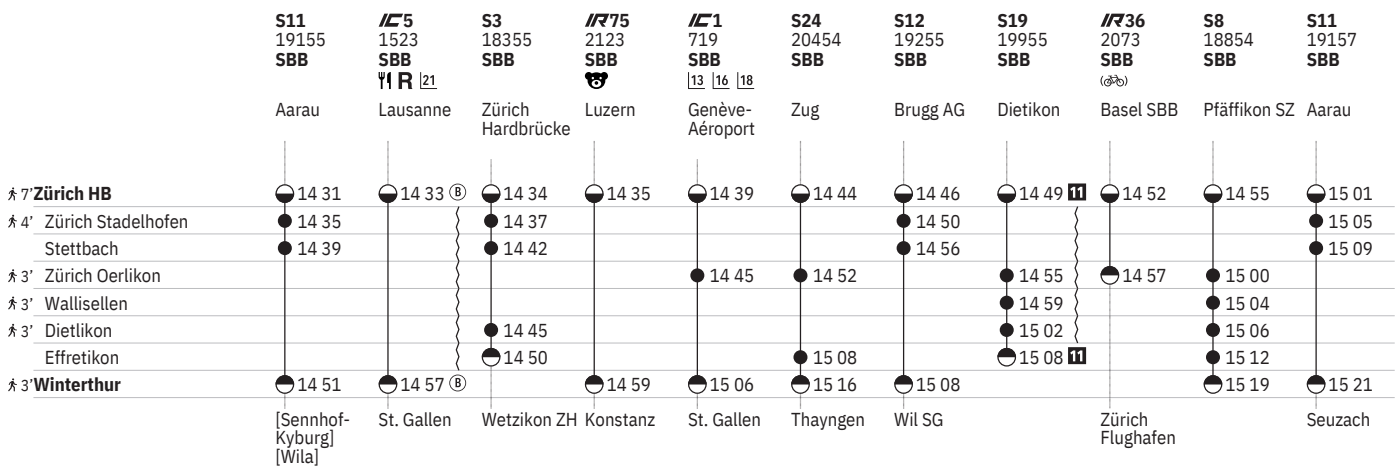

751 Zürich - Winterthur (via Wallisellen/Stadelhofen)  

Stand: 25. September 2024

751 Zürich - Winterthur (via Wallisellen/Stadelhofen)  

Stand: 25. September 2024

751 Zürich - Winterthur (via Wallisellen/Stadelhofen)  

Stand: 25. September 2024

751 Zürich - Winterthur (via Wallisellen/Stadelhofen)  

Stand: 25. September 2024

751 Zürich - Winterthur (via Wallisellen/Stadelhofen)  

Stand: 25. September 2024

751 Zürich - Winterthur (via Wallisellen/Stadelhofen)  

Stand: 25. September 2024

751 Zürich - Winterthur (via Wallisellen/Stadelhofen)

Stand: 25. September 2024

751 Zürich - Winterthur (via Wallisellen/Stadelhofen)  

Stand: 25. September 2024

	IR75 2127 SBB	IC1 723 SBB <small> 13 16 18</small>	S24 20462 SBB	S3 18362 SBB	S12 19263 SBB	S19 19963 SBB	IR36 2077 SBB	S8 18862 SBB	S11 19165 SBB	IC5 527 SBB R <small> 20</small>	S3 18365 SBB
	Luzern	Genève- Aéroport	Zug	Wetzikon ZH	Brugg AG	Koblentz	Basel SBB	Pfäffikon SZ	Aarau	Lausanne	Zürich Hardbrücke
7 Zürich HB	16 35	16 39	16 44		16 46	16 49 11	16 52	16 55	17 01	17 03	17 04
4 Zürich Stadelhofen					16 50				17 05		17 07
Stettbach				16 47 12	16 56				17 09		17 12
3 Zürich Oerlikon		16 45	16 52	17 04 12		16 55	16 57	17 00			
3 Wallisellen						16 59		17 04			
3 Dietlikon						17 02		17 06			17 15
Effretikon			17 08			17 08 11		17 12			17 20
3 Winterthur	16 59	17 06	17 16		17 08			17 19	17 21	17 27	
	Konstanz	St. Gallen	Thayngen	Bülach	Wil SG	Pfäffikon ZH	Zürich Flughafen		Seuzach	Rorschach	Wetzikon ZH