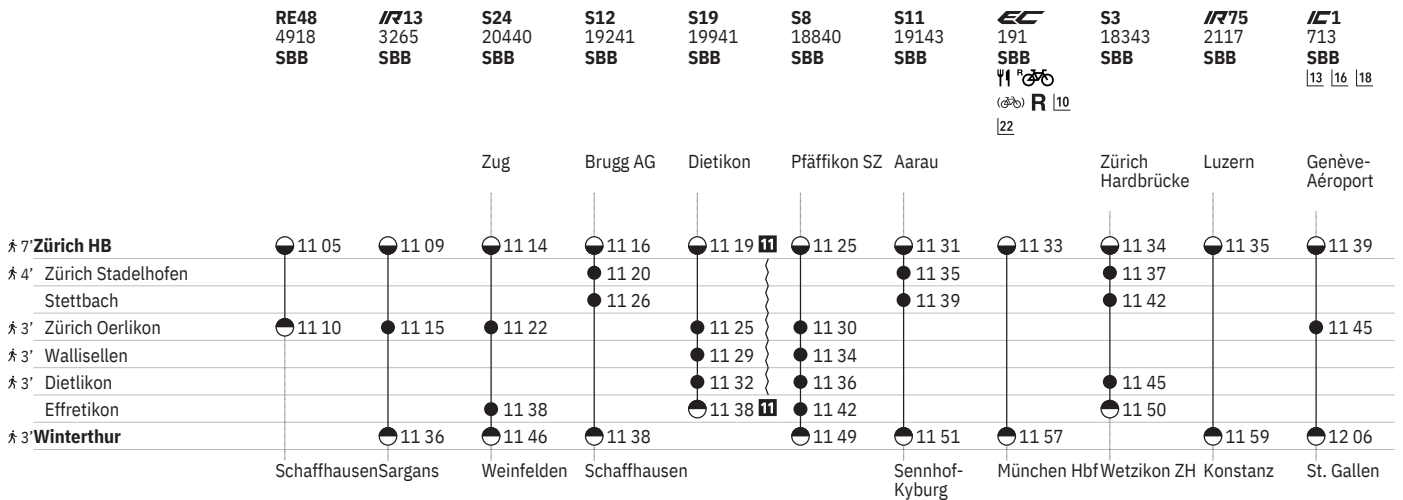

751 Zürich - Winterthur (via Wallisellen/Stadelhofen)  

Stand: 25. September 2024

751 Zürich - Winterthur (via Wallisellen/Stadelhofen)  

Stand: 25. September 2024

751 Zürich - Winterthur (via Wallisellen/Stadelhofen)  

Stand: 25. September 2024

751 Zürich - Winterthur (via Wallisellen/Stadelhofen)  

Stand: 25. September 2024

751 Zürich - Winterthur (via Wallisellen/Stadelhofen)  

Stand: 25. September 2024

751 Zürich - Winterthur (via Wallisellen/Stadelhofen)  

① Montag	➔ Fahrpläne der Gegenrichtung, bitte weiterblättern	IR InterRegio
② Dienstag	➔ Fahrpläne der Gegenrichtung, bitte zurückblättern	RE RegioExpress
④ Donnerstag	● Abfahrtszeit	S S-Bahn
⑤ Freitag	● Ankunftszeit	SN Nacht-S-Bahn
⑥ Samstag	● Abfahrtszeit	 Familienwagen mit Spielplatz
⑦ Sonntag	 Selbstkontrolle	R Platzreservierung möglich
④ Montag–Freitag ohne allg. Feiertage	[] Verkehrt nur zeitweise auf diesem Abschnitt	 Restaurant
⑥ Täglich ohne Samstage	 Zug	 VELOS: Platzzahl eingeschränkt
③ Samstage, Sonn- und allg. Feiertage	 EuroCity	 VELOS: Reservierung obligatorisch
✕ Montag–Samstag ohne allg. Feiertage	 InterCity	 Rollstuhlgängig