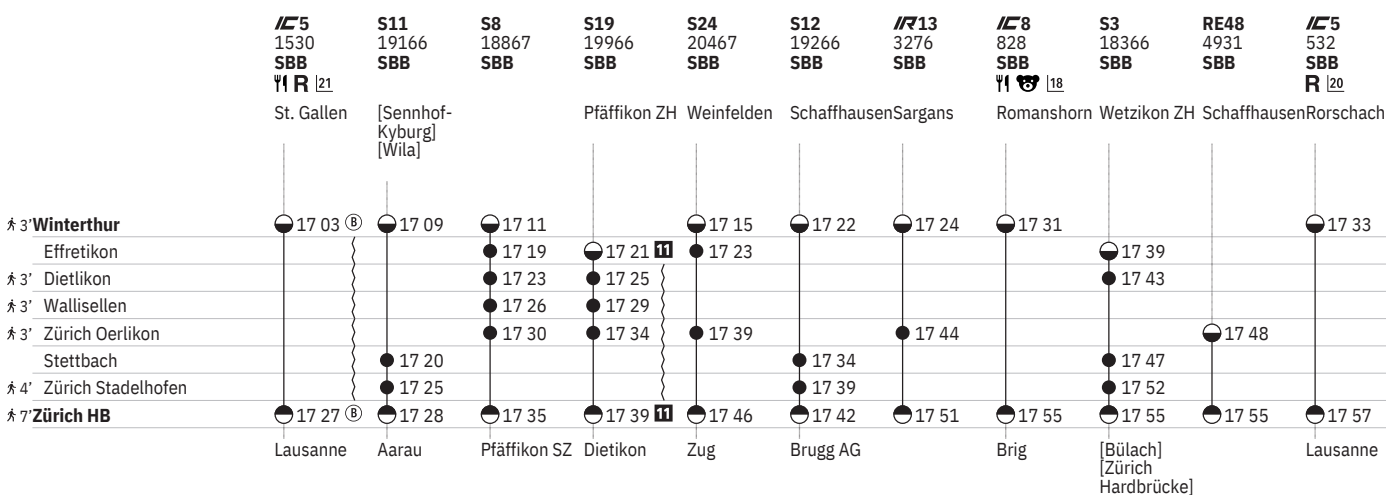

751 Winterthur - Zürich (via Wallisellen/Stadelhofen)  

Stand: 25. September 2024

751 Winterthur - Zürich (via Wallisellen/Stadelhofen)  

Stand: 25. September 2024

751 Winterthur - Zürich (via Wallisellen/Stadelhofen)  

Stand: 25. September 2024

751 Winterthur - Zürich (via Wallisellen/Stadelhofen)  

Stand: 25. September 2024

751 Winterthur - Zürich (via Wallisellen/Stadelhofen)  

Stand: 25. September 2024

	S11 19176 SBB	S8 18877 SBB	IR36 2086 SBB ()	S19 19976 SBB	S24 20477 SBB	S12 19276 SBB	IC1 734 SBB   18	IR75 2134 SBB 	S3 18376 SBB	EC 98 SBB   (SBB) R 10 22	S11 19178 SBB
	Seuzach		Zürich Flughafen	Pfäffikon ZH	Thayngen	Wil SG	St. Gallen	Konstanz	Wetzikon ZH	München Hbf [Sennhof-Kyburg] [Wila]	
† 3' Winterthur	● 19 39	● 19 41		● 19 51 	● 19 53	● 19 52	● 19 54	● 20 01		● 20 03	● 20 09
Effretikon		● 19 49		● 19 55	● 19 53				● 20 09		
† 3' Dietlikon		● 19 53		● 19 55					● 20 13		
† 3' Wallisellen		● 19 56		● 19 59							
† 3' Zürich Oerlikon		● 20 00	● 20 02	● 20 04	● 20 09		● 20 14				
Stettbach	● 19 50					● 20 04			● 20 17		● 20 20
† 4' Zürich Stadelhofen	● 19 55					● 20 09			● 20 22		● 20 25
† 7' Zürich HB	● 19 58	● 20 05	● 20 07	● 20 09 	● 20 16	● 20 12	● 20 21	● 20 25	● 20 25	● 20 27	● 20 28
	Aarau	Pfäffikon SZ	Basel SBB	Dietikon	Zug	Brugg AG	[Genève-Aéroport] [Lausanne]	Luzern	Zürich Hardbrücke		Aarau

① Montag	➔ Fahrpläne der Gegenrichtung, bitte weiterblättern	IR InterRegio
② Dienstag	➔ Fahrpläne der Gegenrichtung, bitte zurückblättern	RE RegioExpress
④ Donnerstag	● Abfahrtszeit	S S-Bahn
⑤ Freitag	● Ankunftszeit	SN Nacht-S-Bahn
⑥ Samstag	● Abfahrtszeit	 Familienwagen mit Spielplatz
⑦ Sonntag	 Selbstkontrolle	R Platzreservierung möglich
④ Montag–Freitag ohne allg. Feiertage	[] Verkehrt nur zeitweise auf diesem Abschnitt	 Restaurant
⑥ Täglich ohne Samstage	 Zug	 VELOS: Platzzahl eingeschränkt
③ Samstage, Sonn- und allg. Feiertage	 EuroCity	 VELOS: Reservierung obligatorisch
✕ Montag–Samstag ohne allg. Feiertage	 InterCity	 Rollstuhlgängig