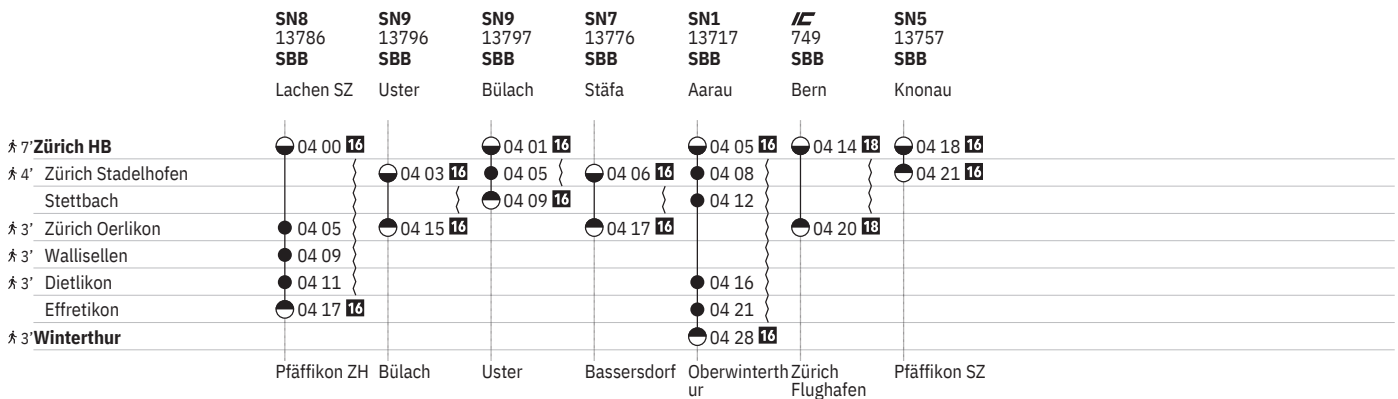

751 Zürich - Winterthur (via Wallisellen/Stadelhofen)

Stand: 25. September 2024