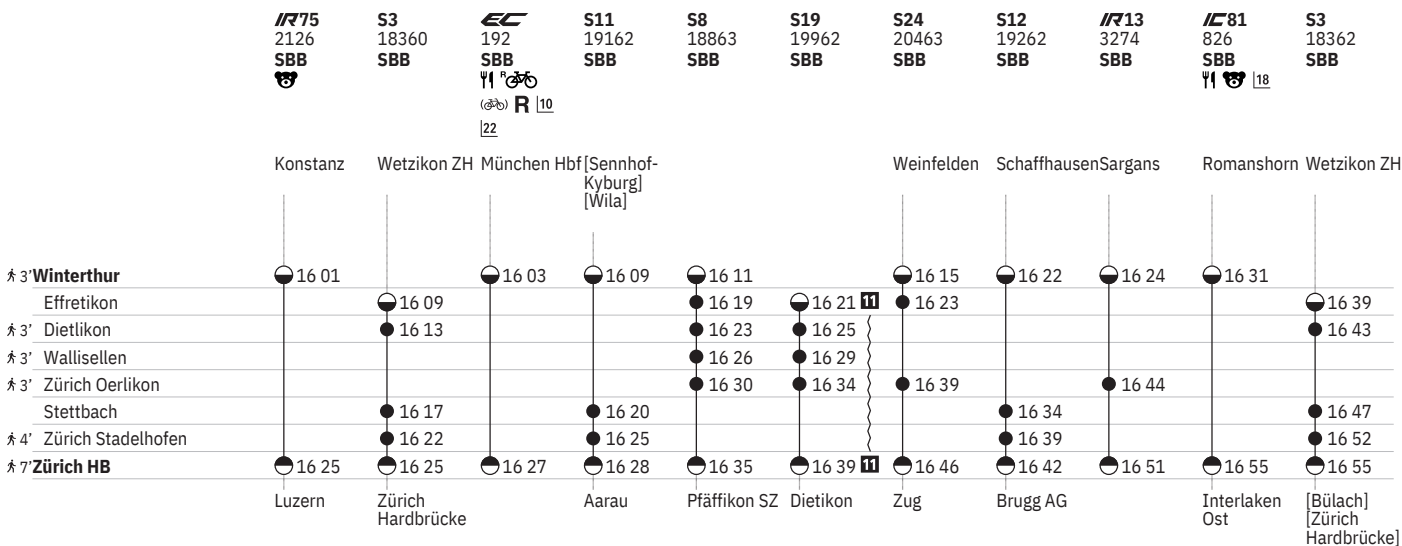

	S8 18849 SBB	IR36 2072 SBB	S19 19948 SBB	S24 20449 SBB	S12 19248 SBB	IC1 720 SBB YI ¹⁸	IR75 2120 SBB ¹⁸	S3 18348 SBB	IC5 1522 SBB YI R ¹⁹	S11 19150 SBB	S8 18851 SBB
		Zürich Flughafen		Thayngen	Wil SG	St. Gallen	Konstanz	Wetzikon ZH	St. Gallen	Sennhof- Kyburg	
3' Winterthur	12 41		12 45	12 52	12 54	13 01			13 03 ^A	13 09	13 11
Effretikon	12 49		12 51 ¹¹	12 53				13 09			13 19
3' Dietlikon	12 53		12 55					13 13			13 23
3' Wallisellen	12 56		12 59								13 26
3' Zürich Oerlikon	13 00	13 02	13 04	13 09	13 14			13 17		13 20	13 30
Stettbach					13 04			13 17		13 20	
4' Zürich Stadelhofen					13 09			13 22		13 25	
7' Zürich HB	13 05	13 07	13 09 ¹¹	13 16	13 12	13 21	13 25	13 25	13 27 ^A	13 28	13 35
	Pfäffikon SZ	Basel SBB	Dietikon	Zug	Brugg AG	Genève- Aéroport	Luzern	Zürich Hardbrücke	Lausanne	Aarau	Pfäffikon SZ

751 Winterthur - Zürich (via Wallisellen/Stadelhofen)  

Stand: 25. September 2024

751 Winterthur - Zürich (via Wallisellen/Stadelhofen)  

Stand: 25. September 2024

751 Winterthur - Zürich (via Wallisellen/Stadelhofen)  

① Montag	➔ Fahrpläne der Gegenrichtung, bitte weiterblättern	IR InterRegio
② Dienstag	➔ Fahrpläne der Gegenrichtung, bitte zurückblättern	RE RegioExpress
④ Donnerstag	● Abfahrtszeit	S S-Bahn
⑤ Freitag	● Ankunftszeit	SN Nacht-S-Bahn
⑥ Samstag	● Abfahrtszeit	 Familienwagen mit Spielplatz
⑦ Sonntag	 Selbstkontrolle	R Platzreservierung möglich
④ Montag–Freitag ohne allg. Feiertage	[] Verkehrt nur zeitweise auf diesem Abschnitt	 Restaurant
⑥ Täglich ohne Samstage	 Zug	 VELOS: Platzzahl eingeschränkt
③ Samstage, Sonn- und allg. Feiertage	 EuroCity	 VELOS: Reservierung obligatorisch
✕ Montag–Samstag ohne allg. Feiertage	 InterCity	 Rollstuhlgängig