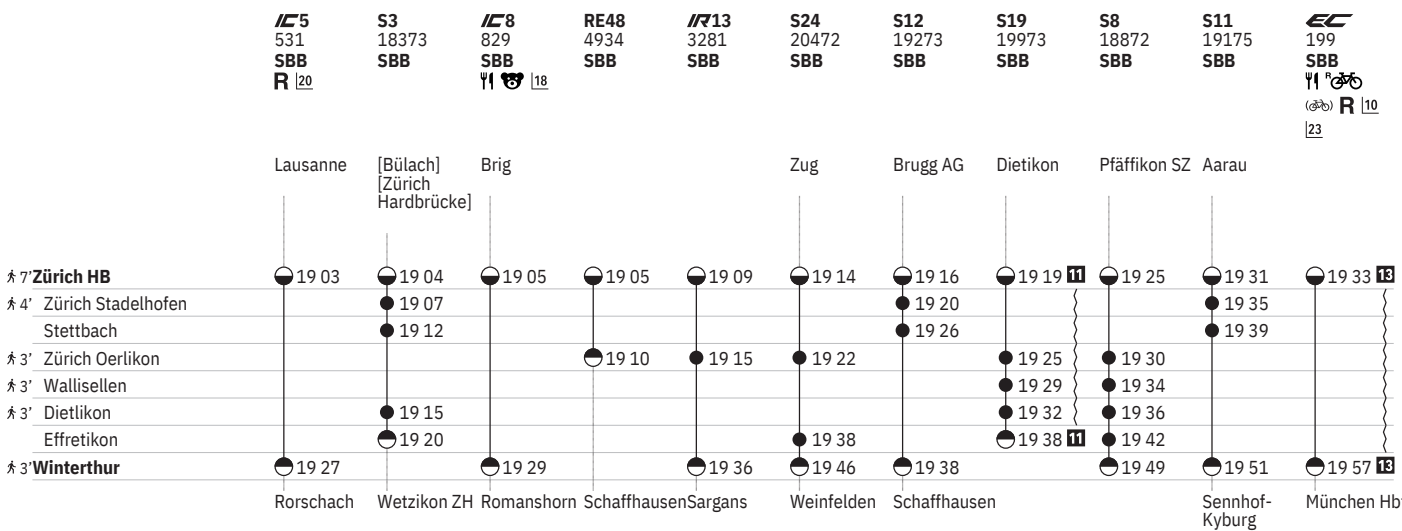

751 Zürich - Winterthur (via Wallisellen/Stadelhofen)

Stand: 25. September 2024