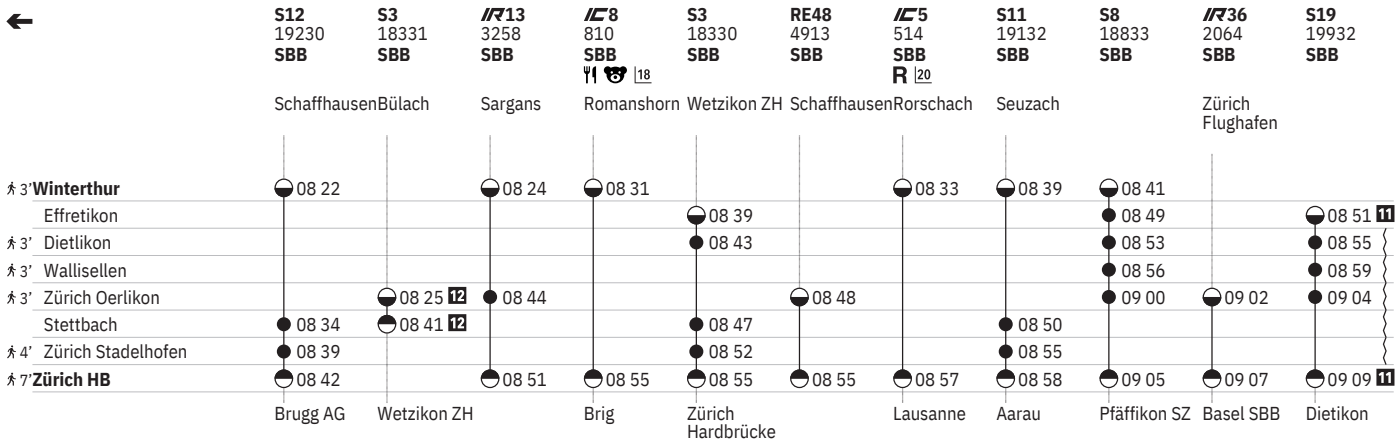

751 Winterthur - Zürich (via Wallisellen/Stadelhofen)

Stand: 25. September 2024