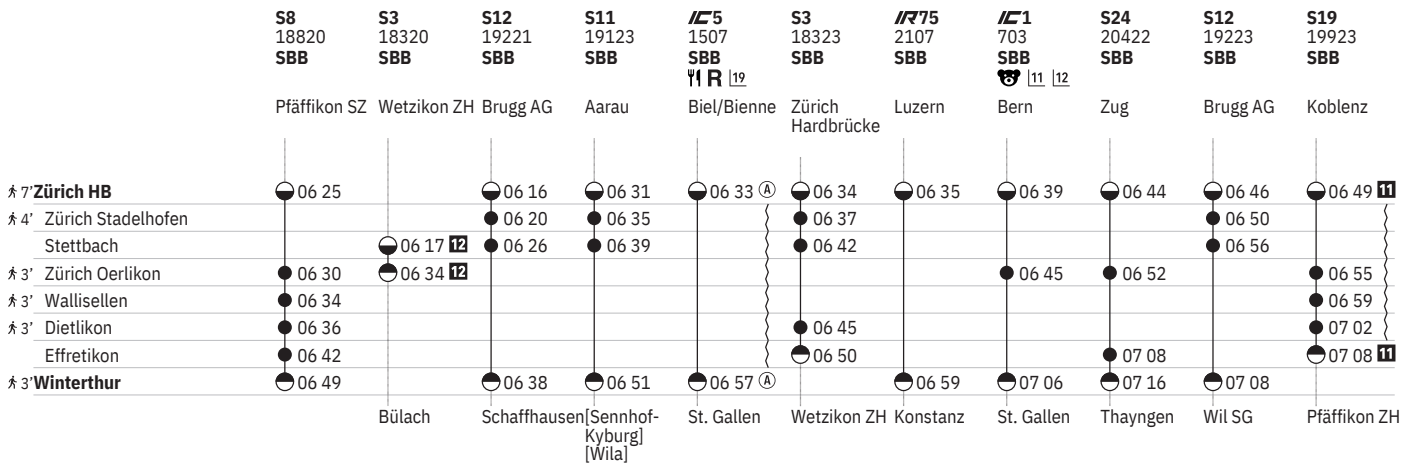

751 Zürich - Winterthur (via Wallisellen/Stadelhofen)  

Stand: 25. September 2024

751 Zürich - Winterthur (via Wallisellen/Stadelhofen)  

Stand: 25. September 2024

751 Zürich - Winterthur (via Wallisellen/Stadelhofen)  

Stand: 25. September 2024

751 Zürich - Winterthur (via Wallisellen/Stadelhofen)  

Stand: 25. September 2024

751 Zürich - Winterthur (via Wallisellen/Stadelhofen)  

Stand: 25. September 2024

751 Zürich - Winterthur (via Wallisellen/Stadelhofen)  

① Montag	➔ Fahrpläne der Gegenrichtung, bitte weiterblättern	IR InterRegio
② Dienstag	➔ Fahrpläne der Gegenrichtung, bitte zurückblättern	RE RegioExpress
④ Donnerstag	● Abfahrtszeit	S S-Bahn
⑤ Freitag	● Ankunftszeit	SN Nacht-S-Bahn
⑥ Samstag	● Abfahrtszeit	 Familienwagen mit Spielplatz
⑦ Sonntag	 Selbstkontrolle	R Platzreservierung möglich
④ Montag–Freitag ohne allg. Feiertage	[] Verkehrt nur zeitweise auf diesem Abschnitt	 Restaurant
⑥ Täglich ohne Samstage	 Zug	 VELOS: Platzzahl eingeschränkt
③ Samstage, Sonn- und allg. Feiertage	 EuroCity	 VELOS: Reservierung obligatorisch
✕ Montag–Samstag ohne allg. Feiertage	 InterCity	 Rollstuhlgängig