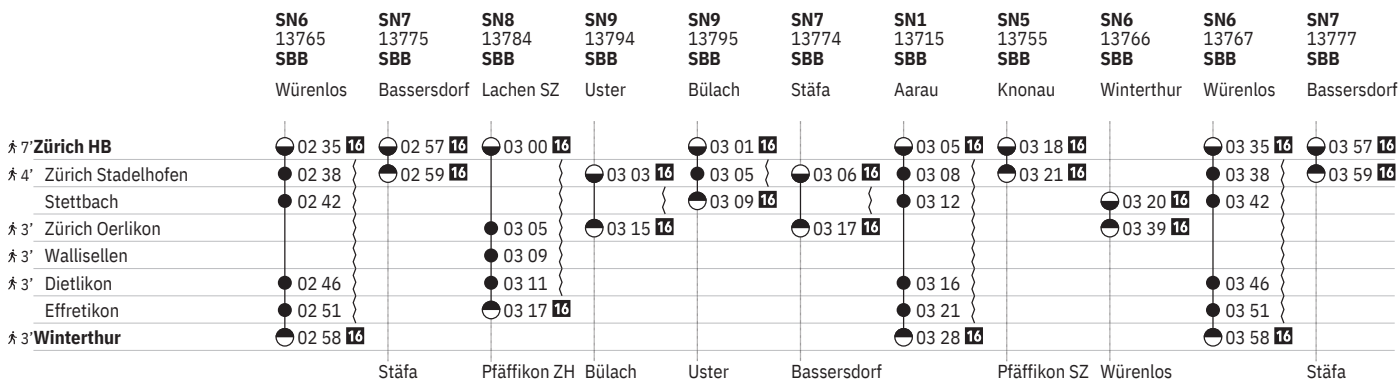

751 Zürich - Winterthur (via Wallisellen/Stadelhofen)  

Stand: 25. September 2024

751 Zürich - Winterthur (via Wallisellen/Stadelhofen)  

Stand: 25. September 2024

751 Zürich - Winterthur (via Wallisellen/Stadelhofen)  

Stand: 25. September 2024

751 Zürich - Winterthur (via Wallisellen/Stadelhofen)  

Stand: 25. September 2024

751 Winterthur - Zürich (via Wallisellen/Stadelhofen)  

Stand: 25. September 2024

	S 18012 SBB	S 19010 SBB Oberwinterthur	S8 18819 SBB	S24 20419 SBB	S12 19218 SBB	IR13 3252 SBB St. Gallen	S3 18318 SBB Hinwil	S11 19120 SBB Seuzach	S8 18821 SBB	IR36 2058 SBB Zürich Flughafen	S24 20421 SBB Thayngen
⚡ 3' Winterthur	● 04 30 (A)	● 04 42	● 05 11	● 05 15	● 05 20	● 05 24		● 05 39	● 05 41		● 05 45
Effretikon	● 04 37 (A)	● 04 50	● 05 19	● 05 23			● 05 37 X		● 05 49		● 05 53
⚡ 3' Dietlikon			● 05 23		● 05 29		● 05 41		● 05 53		
⚡ 3' Wallisellen			● 05 26						● 05 56		
⚡ 3' Zürich Oerlikon		● 05 05	● 05 30	● 05 39		● 05 44			● 06 00	● 06 02	● 06 09
Stettbach					● 05 34		● 05 45	● 05 50			
⚡ 4' Zürich Stadelhofen					● 05 39		● 05 50	● 05 55			
⚡ 7' Zürich HB		● 05 12	● 05 35	● 05 46	● 05 42	● 05 51	● 05 53 X	● 05 58	● 06 05	● 06 07	● 06 16
	Zürich Flughafen		Ziegelbrücke Zug		Brugg AG		Zürich Hardbrücke	Aarau	Pfäffikon SZ	Basel SBB	Zug