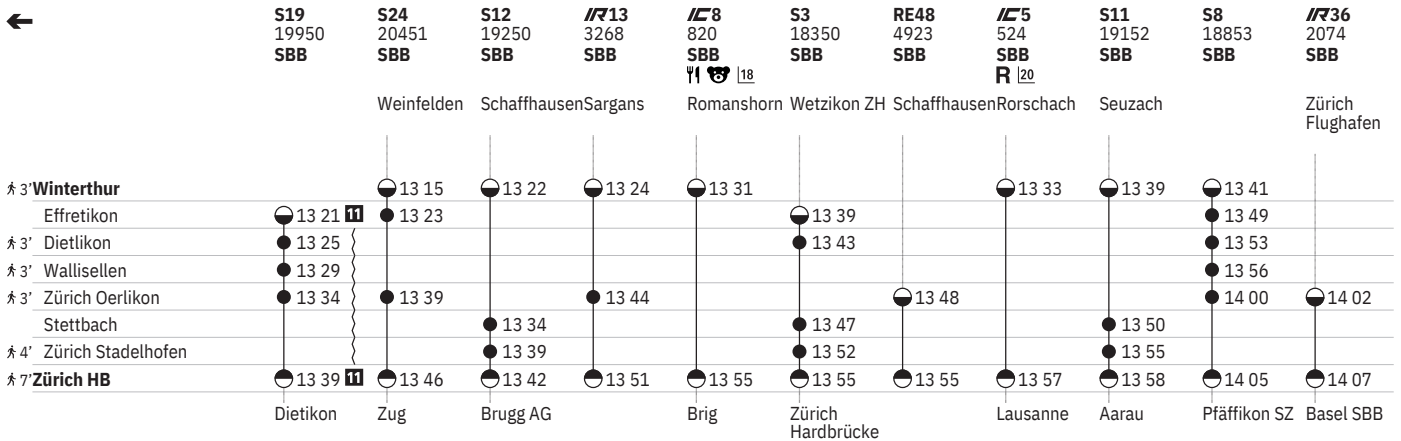

751 Winterthur - Zürich (via Wallisellen/Stadelhofen)

Stand: 25. September 2024