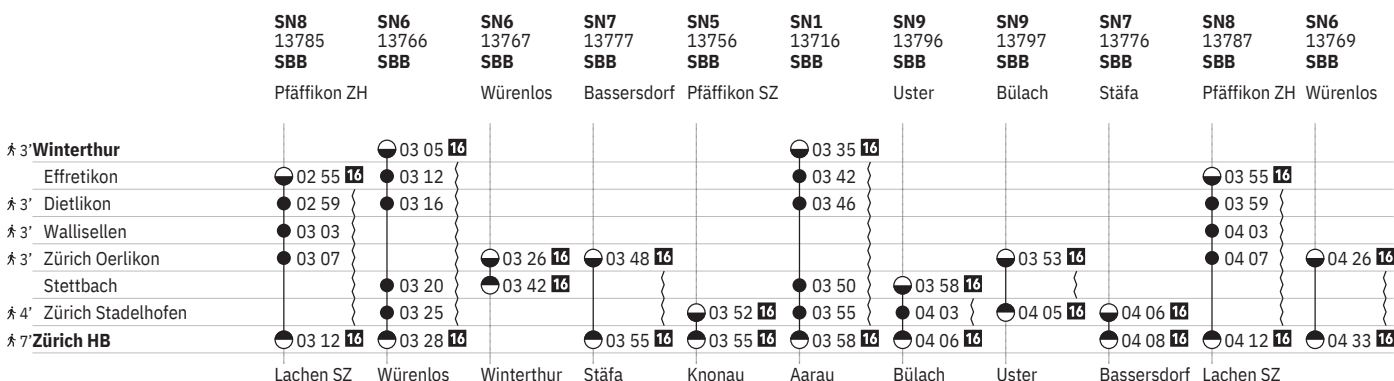

751 Winterthur - Zürich (via Wallisellen/Stadelhofen)  

Stand: 25. September 2024

751 Winterthur - Zürich (via Wallisellen/Stadelhofen)  

Stand: 25. September 2024

Zeichenerklärung

10 ①–⑥ ohne 25.12., 1.1., 21.4., 9.6.	19 ✕ sowie 2.1., 1.8.	19  ① vom 21.3.–31.10.
11 ④ ohne 1.5.	20 Nacht ①/②–⑤/⑥, ⑦/① ohne 24.12./25.12., 31.12./1.1., 20.4./21.4., 8.6./9.6.	20  ①–⑦ vom 21.3.–31.10.
12 ④ vom 16.12.–24.12., 6.1.–12.12. ohne 1.5.	10 VELOS: Beförderung nur im internationalen Verkehr	21  ② vom 21.3.–31.10.
13 ①–⑦ ohne 24.12., 31.12.	11  ①–⑦ ohne 25.12., 26.12., 1.1., 2.1., 23.3., 18.4., 21.4., 25.5., 29.5., 9.6., 1.8., 14.9., 26.10.	22 SWISS Air Rail Service www.swiss.com/airrail ①–⑦ vom 15.12.–11.5., 7.7.–10.8., 4.10.–13.12. Winterthur
14 ⑤–⑥ sowie 31.12. ohne 18.4.	12  ①–⑦ ohne 25.12., 26.12., 1.1., 2.1., 18.4., 21.4., 29.5., 9.6., 1.8.	23 SWISS Air Rail Service www.swiss.com/airrail ①–⑦ vom 15.12.–11.5., 7.7.–10.8., 4.10.–13.12. ohne 24.12., 31.12. Winterthur
15 ①–④, ⑦ sowie 18.4. ohne 31.12.	13  ④	24 SWISS Air Rail Service www.swiss.com/airrail ② vom 15.12.–11.5., 7.7.–10.8., 5.10.–12.12. ohne 24.12., 31.12., 20.4. Winterthur
16 Nacht ⑤/⑥–⑥/⑦ sowie 31.12./1.1., 17.4./18.4., 20.4./21.4., 30.4./1.5., 28.5./29.5., 29.5./30.5., 8.6./9.6., 31.7./1.8.	14  ④–⑦	
17 Nacht ⑤/⑥–⑥/⑦ sowie 31.12./1.1., 17.4./18.4., 20.4./21.4., 28.5./29.5., 29.5./30.5., 8.6./9.6., 31.7./1.8.	15  ①–④	
18 Nacht ⑤/⑥–⑥/⑦ vom 20.12./21.12.–11.1./12.1., 19.9./20.9.–11.10./12.10. sowie 31.12./1.1.	16  ④	
	17  ③	
	18  ⑤–⑦ vom 21.3.–31.10.	