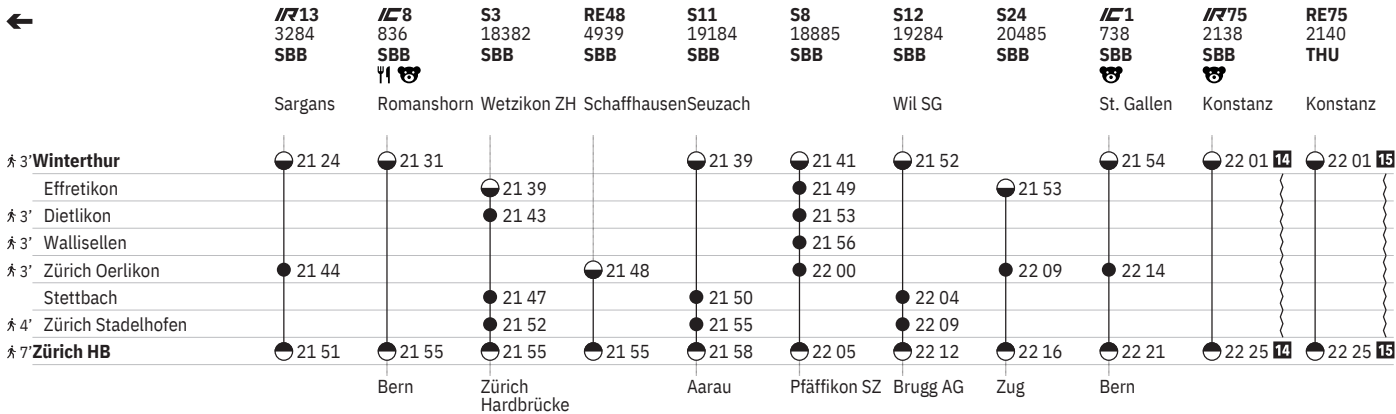

751 Winterthur - Zürich (via Wallisellen/Stadelhofen)

Stand: 25. September 2024