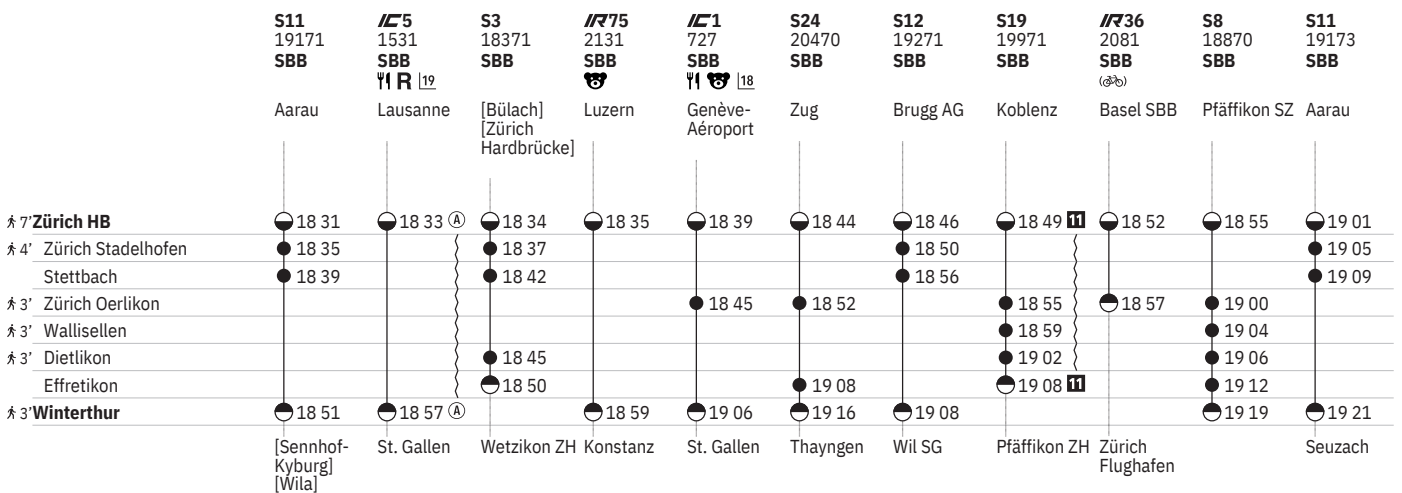

751 Zürich - Winterthur (via Wallisellen/Stadelhofen)

Stand: 25. September 2024