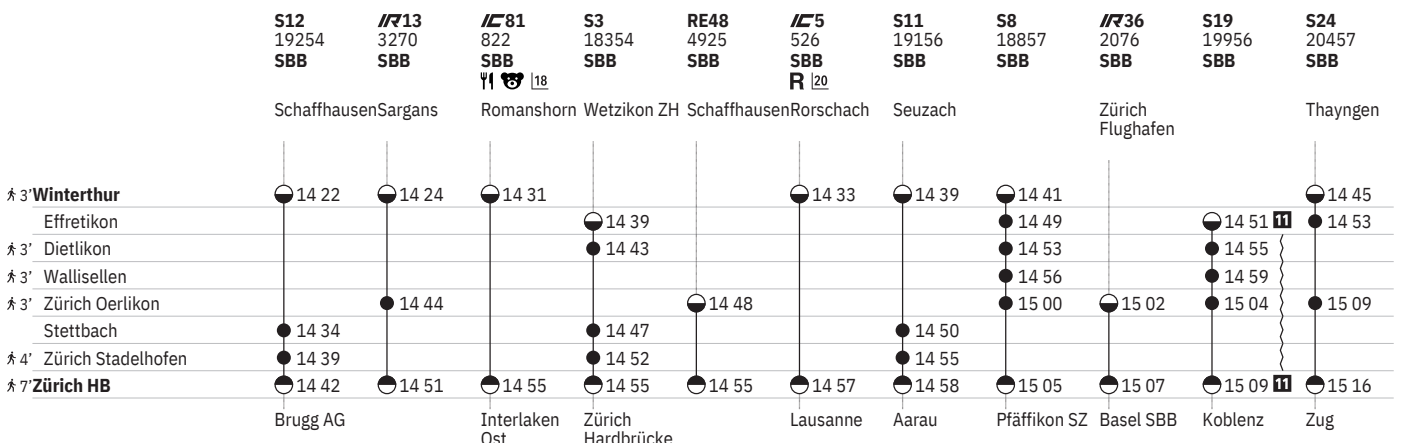

751 Winterthur - Zürich (via Wallisellen/Stadelhofen)

Stand: 25. September 2024