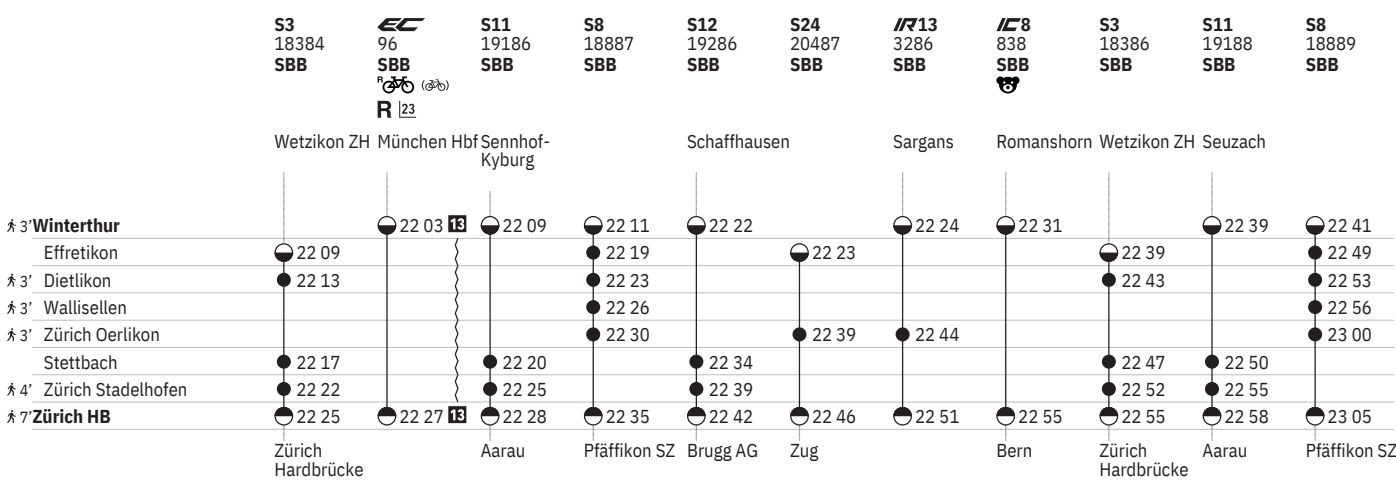

751 Winterthur - Zürich (via Wallisellen/Stadelhofen)

Stand: 25. September 2024