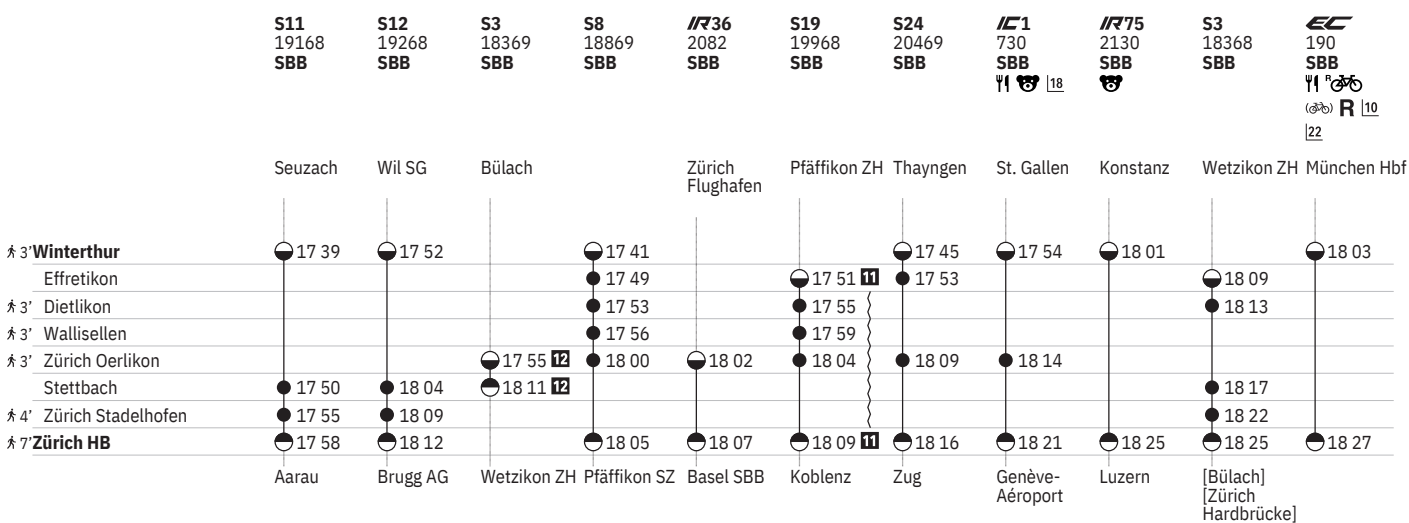

751 Winterthur - Zürich (via Wallisellen/Stadelhofen)  

Stand: 25. September 2024

751 Winterthur - Zürich (via Wallisellen/Stadelhofen)  

Stand: 25. September 2024

751 Winterthur - Zürich (via Wallisellen/Stadelhofen)  

Stand: 25. September 2024

751 Winterthur - Zürich (via Wallisellen/Stadelhofen)  

Stand: 25. September 2024

751 Winterthur - Zürich (via Wallisellen/Stadelhofen)  

Stand: 25. September 2024

	S11 19176 SBB	S8 18877 SBB	IR36 2086 SBB ()	S19 19976 SBB	S24 20477 SBB	S12 19276 SBB	IC1 734 SBB   18	IR75 2134 SBB 	S3 18376 SBB	EC 98 SBB   (SBB) R 10 22	S11 19178 SBB
	Seuzach		Zürich Flughafen	Pfäffikon ZH	Thayngen	Wil SG	St. Gallen	Konstanz	Wetzikon ZH	München Hbf [Sennhof-Kyburg] [Wila]	
† 3' Winterthur	● 19 39	● 19 41		● 19 51 	● 19 53	● 19 52	● 19 54	● 20 01		● 20 03	● 20 09
Effretikon		● 19 49		● 19 55	● 19 53				● 20 09		
† 3' Dietlikon		● 19 53		● 19 55					● 20 13		
† 3' Wallisellen		● 19 56		● 19 59							
† 3' Zürich Oerlikon		● 20 00	● 20 02	● 20 04	● 20 09		● 20 14				
Stettbach	● 19 50					● 20 04			● 20 17		● 20 20
† 4' Zürich Stadelhofen	● 19 55					● 20 09			● 20 22		● 20 25
† 7' Zürich HB	● 19 58	● 20 05	● 20 07	● 20 09 	● 20 16	● 20 12	● 20 21	● 20 25	● 20 25	● 20 27	● 20 28
	Aarau	Pfäffikon SZ	Basel SBB	Dietikon	Zug	Brugg AG	[Genève-Aéroport] [Lausanne]	Luzern	Zürich Hardbrücke		Aarau

① Montag	➔ Fahrpläne der Gegenrichtung, bitte weiterblättern	IR InterRegio
② Dienstag	➔ Fahrpläne der Gegenrichtung, bitte zurückblättern	RE RegioExpress
④ Donnerstag	● Abfahrtszeit	S S-Bahn
⑤ Freitag	● Ankunftszeit	SN Nacht-S-Bahn
⑥ Samstag	● Abfahrtszeit	 Familienwagen mit Spielplatz
⑦ Sonntag	 Selbstkontrolle	R Platzreservierung möglich
④ Montag–Freitag ohne allg. Feiertage	[] Verkehrt nur zeitweise auf diesem Abschnitt	 Restaurant
⑥ Täglich ohne Samstage	 Zug	 VELOS: Platzzahl eingeschränkt
③ Samstage, Sonn- und allg. Feiertage	 EuroCity	 VELOS: Reservierung obligatorisch
✕ Montag–Samstag ohne allg. Feiertage	 InterCity	 Rollstuhlgängig