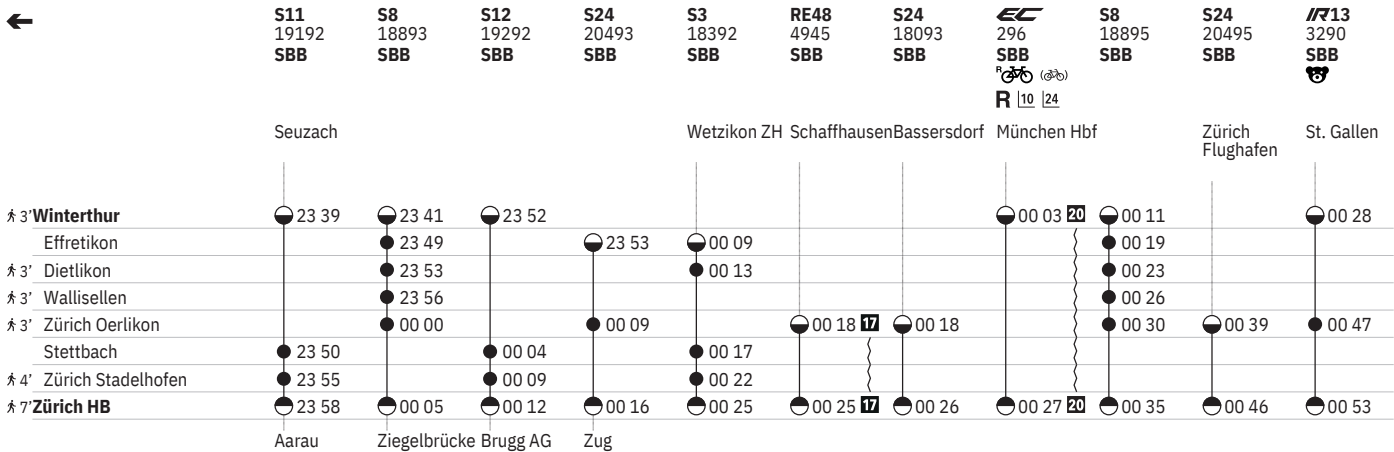

751 Winterthur - Zürich (via Wallisellen/Stadelhofen)  

Stand: 25. September 2024

751 Winterthur - Zürich (via Wallisellen/Stadelhofen)  

Stand: 25. September 2024

Zeichenerklärung

10 ①–⑥ ohne 25.12., 1.1., 21.4., 9.6.	19 ✕ sowie 2.1., 1.8.	19  ① vom 21.3.–31.10.
11 ④ ohne 1.5.	20 Nacht ①/②–⑤/⑥, ⑦/① ohne 24.12./25.12., 31.12./1.1., 20.4./21.4., 8.6./9.6.	20  ①–⑦ vom 21.3.–31.10.
12 ④ vom 16.12.–24.12., 6.1.–12.12. ohne 1.5.	10 VELOS: Beförderung nur im internationalen Verkehr	21  ② vom 21.3.–31.10.
13 ①–⑦ ohne 24.12., 31.12.	11  ①–⑦ ohne 25.12., 26.12., 1.1., 2.1., 23.3., 18.4., 21.4., 25.5., 29.5., 9.6., 1.8., 14.9., 26.10.	22 SWISS Air Rail Service www.swiss.com/airrail ①–⑦ vom 15.12.–11.5., 7.7.–10.8., 4.10.–13.12. Winterthur
14 ⑤–⑥ sowie 31.12. ohne 18.4.	12  ①–⑦ ohne 25.12., 26.12., 1.1., 2.1., 18.4., 21.4., 29.5., 9.6., 1.8.	23 SWISS Air Rail Service www.swiss.com/airrail ①–⑦ vom 15.12.–11.5., 7.7.–10.8., 4.10.–13.12. ohne 24.12., 31.12. Winterthur
15 ①–④, ⑦ sowie 18.4. ohne 31.12.	13  ④	24 SWISS Air Rail Service www.swiss.com/airrail ② vom 15.12.–11.5., 7.7.–10.8., 5.10.–12.12. ohne 24.12., 31.12., 20.4. Winterthur
16 Nacht ⑤/⑥–⑥/⑦ sowie 31.12./1.1., 17.4./18.4., 20.4./21.4., 30.4./1.5., 28.5./29.5., 29.5./30.5., 8.6./9.6., 31.7./1.8.	14  ④–⑦	
17 Nacht ⑤/⑥–⑥/⑦ sowie 31.12./1.1., 17.4./18.4., 20.4./21.4., 28.5./29.5., 29.5./30.5., 8.6./9.6., 31.7./1.8.	15  ①–④	
18 Nacht ⑤/⑥–⑥/⑦ vom 20.12./21.12.–11.1./12.1., 19.9./20.9.–11.10./12.10. sowie 31.12./1.1.	16  ④	
	17  ③	
	18  ⑤–⑦ vom 21.3.–31.10.	