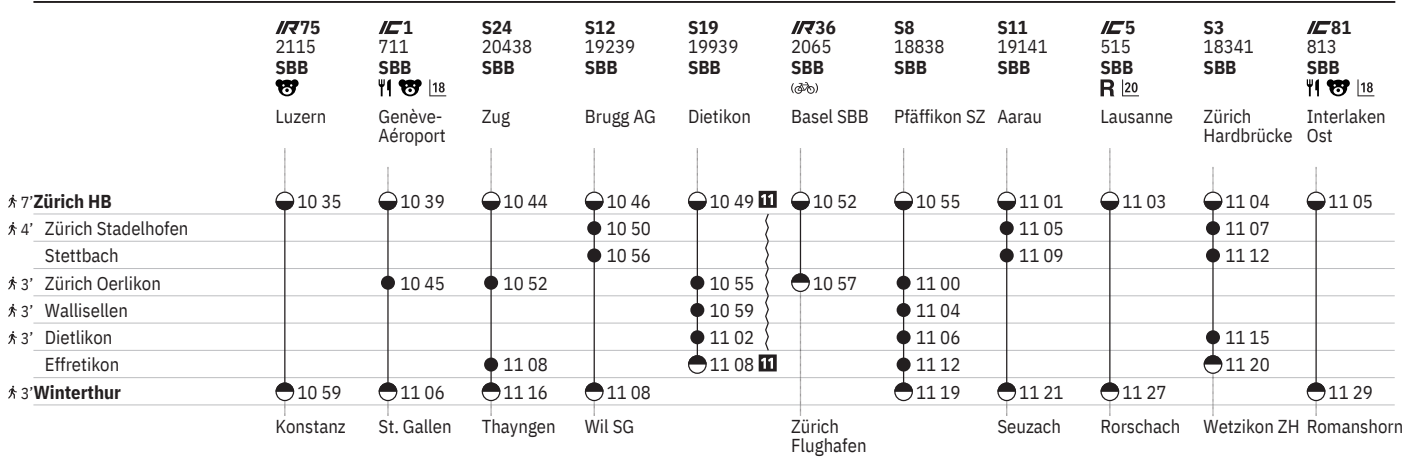

751 Zürich - Winterthur (via Wallisellen/Stadelhofen)  

Stand: 25. September 2024

751 Zürich - Winterthur (via Wallisellen/Stadelhofen)  

Stand: 25. September 2024

751 Zürich - Winterthur (via Wallisellen/Stadelhofen)  

Stand: 25. September 2024

751 Zürich - Winterthur (via Wallisellen/Stadelhofen)  

Stand: 25. September 2024

751 Zürich - Winterthur (via Wallisellen/Stadelhofen)  

Stand: 25. September 2024

751 Zürich - Winterthur (via Wallisellen/Stadelhofen)  

① Montag	➔ Fahrpläne der Gegenrichtung, bitte weiterblättern	IR InterRegio
② Dienstag	➔ Fahrpläne der Gegenrichtung, bitte zurückblättern	RE RegioExpress
④ Donnerstag	● Abfahrtszeit	S S-Bahn
⑤ Freitag	● Ankunftszeit	SN Nacht-S-Bahn
⑥ Samstag	● Abfahrtszeit	 Familienwagen mit Spielplatz
⑦ Sonntag	 Selbstkontrolle	R Platzreservierung möglich
④ Montag–Freitag ohne allg. Feiertage	[] Verkehrt nur zeitweise auf diesem Abschnitt	 Restaurant
⑥ Täglich ohne Samstage	 Zug	 VELOS: Platzzahl eingeschränkt
③ Samstage, Sonn- und allg. Feiertage	 EuroCity	 VELOS: Reservierung obligatorisch
✕ Montag–Samstag ohne allg. Feiertage	 InterCity	 Rollstuhlgängig