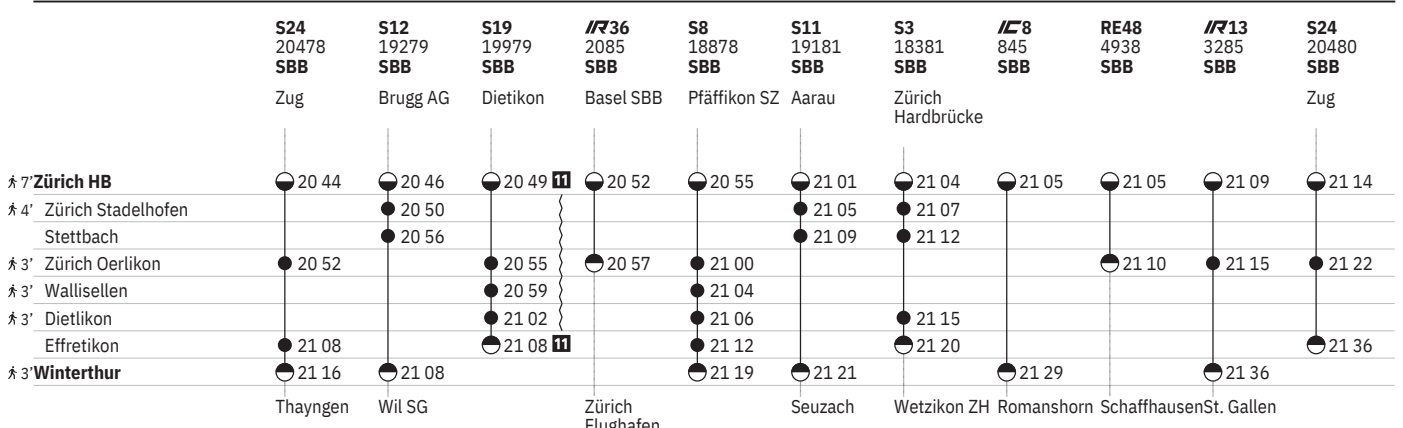

	IC8 825 SBB <small> 1 18</small>	RE48 4930 SBB	S23 19063 SBB	IR13 3277 SBB	S24 20464 SBB	S12 19265 SBB	S19 19965 SBB	S3 18364 SBB	S23 19065 SBB	S8 18864 SBB	S11 19167 SBB
	Brig				Zug	Brugg AG	Dietikon	Wetzikon ZH		Pfäffikon SZ	Aarau
7 Zürich HB	17 05	17 05	17 06 12	17 09	17 14	17 16	17 19 11		17 20 12	17 25	17 31
4 Zürich Stadelhofen			17 09			17 20			17 23		17 35
Stettbach						17 26		17 17 12			17 39
3 Zürich Oerlikon		17 10		17 15	17 22		17 25	17 34 12		17 30	
3 Wallisellen							17 29			17 34	
3 Dietlikon							17 32			17 36	
Effretikon					17 38		17 38 11			17 42	
3 Winterthur	17 29		17 34 12	17 36	17 46	17 38			17 44 12	17 49	17 51
	Romanshorn	Schaffhausen		Sargans	Weinfelden	Schaffhausen	Pfäffikon ZH	Bülach	Romanshorn		[Sennhof- Kyburg] [Wila]

	EC 197 SBB <small> 1 18 22</small>	S3 18367 SBB	IR75 2129 SBB <small> 18</small>	IC1 725 SBB <small> 1 18</small>	S24 20466 SBB	S12 19267 SBB	S19 19967 SBB	IR36 2079 SBB	S8 18866 SBB	S3 18366 SBB	S11 19169 SBB
	München Hbf	Zürich Hardbrücke		Genève- Aéroport	Zug	Brugg AG	Koblentz	Basel SBB	Pfäffikon SZ	Wetzikon ZH	Aarau
7 Zürich HB	17 33	17 34	17 35	17 39	17 44	17 46	17 49 11	17 52	17 55		18 01
4 Zürich Stadelhofen		17 37				17 50					18 05
Stettbach		17 42				17 56				17 47 12	18 09
3 Zürich Oerlikon				17 45	17 52		17 55	17 57	18 00	18 04 12	
3 Wallisellen							17 59		18 04		
3 Dietlikon		17 45					18 02		18 06		
Effretikon		17 50			18 08		18 08 11		18 12		
3 Winterthur	17 57		17 59	18 06	18 16	18 08			18 19		18 21
		Wetzikon ZH	Konstanz	St. Gallen	Thayngen	Wil SG	Pfäffikon ZH	Zürich Flughafen		Bülach	Seuzach

751 Zürich - Winterthur (via Wallisellen/Stadelhofen)  

Stand: 25. September 2024

751 Zürich - Winterthur (via Wallisellen/Stadelhofen)  

Stand: 25. September 2024

751 Zürich - Winterthur (via Wallisellen/Stadelhofen)  