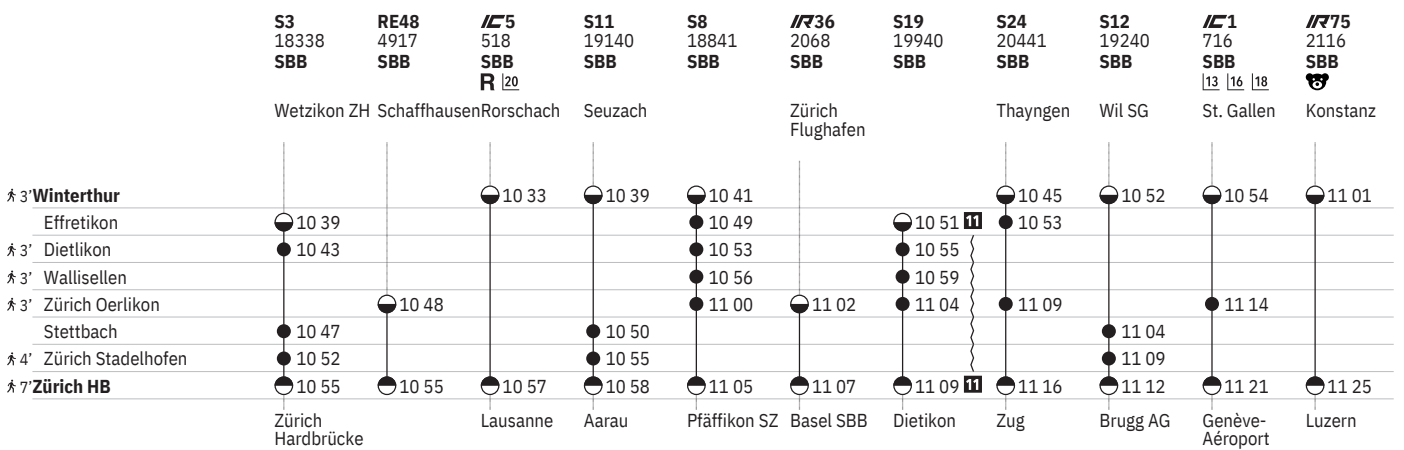

	S12 19228 SBB	S3 18329 SBB	IC1 710 SBB   ¹⁸	IR75 2110 SBB 	S3 18328 SBB	EC 290 SBB   R ( )	S11 19130 SBB	S8 18831 SBB	S19 19930 SBB	S24 20431 SBB	S23 19030 SBB
	Wil SG	Bülach	St. Gallen	Konstanz	Wetzikon ZH	Lindau-Reutin	[Sennhof-Kyburg] [Wila]		Pfäffikon ZH	Weinfelden	
† 3' Winterthur	● 07 52		● 07 54	● 08 01		● 08 03 ¹⁹	● 08 09	● 08 11		● 08 15	● 08 19 ¹²
Effretikon					● 08 09			● 08 19	● 08 21 ¹¹	● 08 23	
† 3' Dietlikon					● 08 13			● 08 23	● 08 25		
† 3' Wallisellen								● 08 26	● 08 29		
† 3' Zürich Oerlikon		● 07 55 ¹²	● 08 14					● 08 30	● 08 34	● 08 39	
Stettbach	● 08 04	● 08 11 ¹²			● 08 17		● 08 20				
† 4' Zürich Stadelhofen	● 08 09				● 08 22		● 08 25				● 08 36
† 7' Zürich HB	● 08 12		● 08 21	● 08 25	● 08 25	● 08 27 ¹⁹	● 08 28	● 08 35	● 08 39 ¹¹	● 08 46	● 08 39 ¹²
	Brugg AG	Wetzikon ZH	Genève-Aéroport	Luzern	Zürich Hardbrücke		Aarau	Pfäffikon SZ	Dietikon	Zug	

751 Winterthur - Zürich (via Wallisellen/Stadelhofen)  

Stand: 25. September 2024

751 Winterthur - Zürich (via Wallisellen/Stadelhofen)  

Stand: 25. September 2024

751 Winterthur - Zürich (via Wallisellen/Stadelhofen)  

① Montag	➔ Fahrpläne der Gegenrichtung, bitte weiterblättern	IR InterRegio
② Dienstag	➔ Fahrpläne der Gegenrichtung, bitte zurückblättern	RE RegioExpress
④ Donnerstag	● Abfahrtszeit	S S-Bahn
⑤ Freitag	● Ankunftszeit	SN Nacht-S-Bahn
⑥ Samstag	● Abfahrtszeit	 Familienwagen mit Spielplatz
⑦ Sonntag	 Selbstkontrolle	R Platzreservierung möglich
④ Montag–Freitag ohne allg. Feiertage	[] Verkehrt nur zeitweise auf diesem Abschnitt	 Restaurant
⑥ Täglich ohne Samstage	 Zug	 VELOS: Platzzahl eingeschränkt
③ Samstage, Sonn- und allg. Feiertage	 EuroCity	 VELOS: Reservierung obligatorisch
✕ Montag–Samstag ohne allg. Feiertage	 InterCity	 Rollstuhlgängig