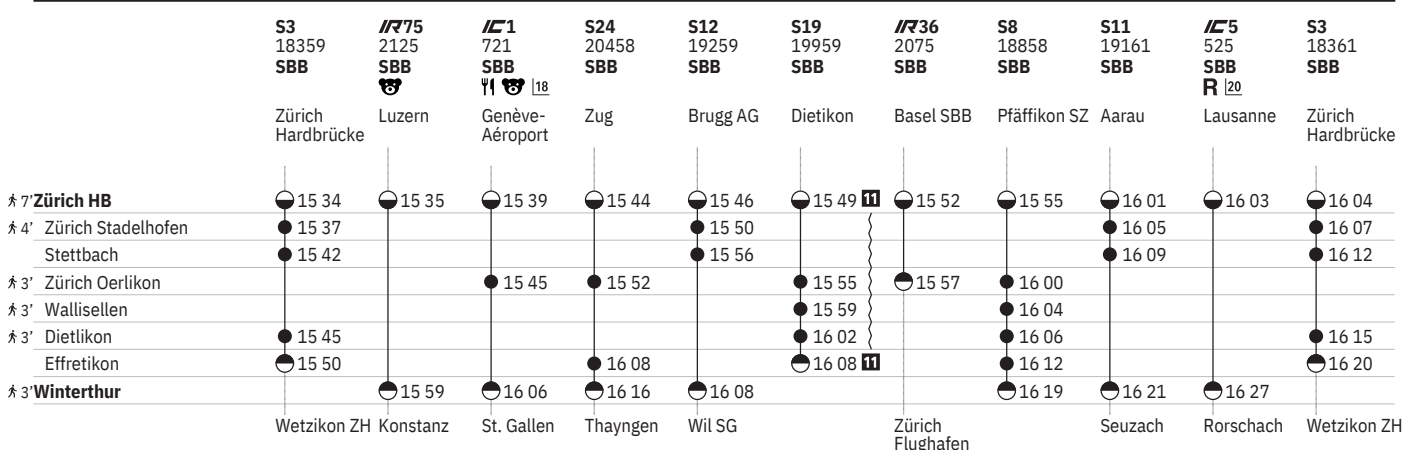

751 Zürich - Winterthur (via Wallisellen/Stadelhofen)  

Stand: 25. September 2024

751 Zürich - Winterthur (via Wallisellen/Stadelhofen)  

Stand: 25. September 2024

751 Zürich - Winterthur (via Wallisellen/Stadelhofen)  

Stand: 25. September 2024

751 Zürich - Winterthur (via Wallisellen/Stadelhofen)  

Stand: 25. September 2024

751 Zürich - Winterthur (via Wallisellen/Stadelhofen)  

Stand: 25. September 2024

751 Zürich - Winterthur (via Wallisellen/Stadelhofen)  

Stand: 25. September 2024

751 Zürich - Winterthur (via Wallisellen/Stadelhofen)

Stand: 25. September 2024

751 Zürich - Winterthur (via Wallisellen/Stadelhofen)  

Stand: 25. September 2024

	IR75 2127 SBB	IC1 723 SBB <small> 13 16 18</small>	S24 20462 SBB	S3 18362 SBB	S12 19263 SBB	S19 19963 SBB	IR36 2077 SBB	S8 18862 SBB	S11 19165 SBB	IC5 527 SBB R <small> 20</small>	S3 18365 SBB
	Luzern	Genève- Aéroport	Zug	Wetzikon ZH	Brugg AG	Koblentz	Basel SBB	Pfäffikon SZ	Aarau	Lausanne	Zürich Hardbrücke
7 Zürich HB	16 35	16 39	16 44		16 46	16 49 11	16 52	16 55	17 01	17 03	17 04
4 Zürich Stadelhofen					16 50				17 05		17 07
Stettbach				16 47 12	16 56				17 09		17 12
3 Zürich Oerlikon		16 45	16 52	17 04 12		16 55	16 57	17 00			
3 Wallisellen						16 59		17 04			
3 Dietlikon						17 02		17 06			17 15
Effretikon			17 08			17 08 11		17 12			17 20
3 Winterthur	16 59	17 06	17 16		17 08			17 19	17 21	17 27	
	Konstanz	St. Gallen	Thayngen	Bülach	Wil SG	Pfäffikon ZH	Zürich Flughafen		Seuzach	Rorschach	Wetzikon ZH