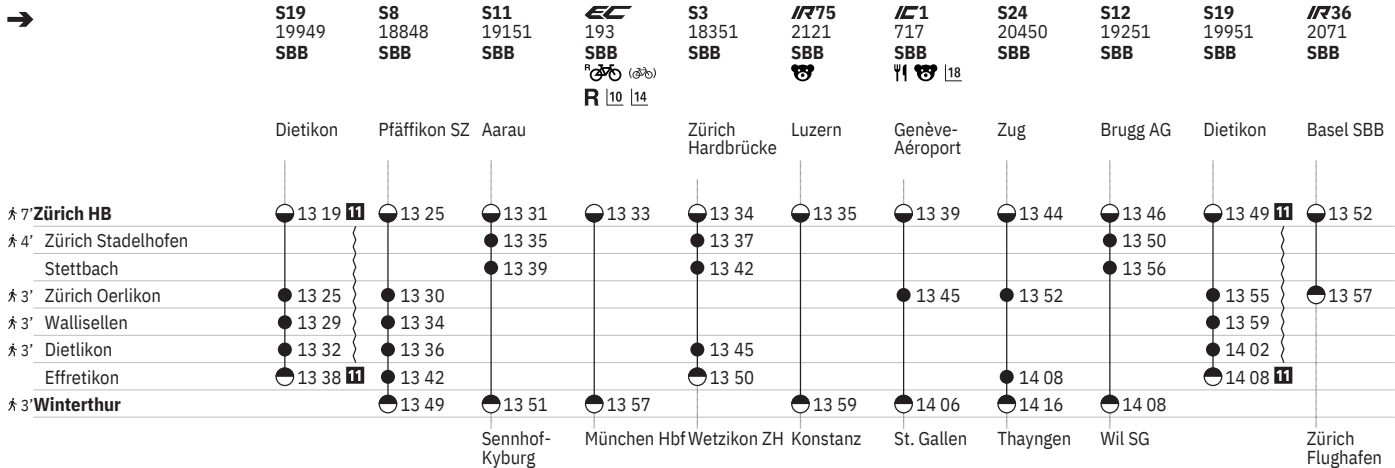

Stand: 25. September 2024

751 Zürich - Winterthur (via Wallisellen/Stadelhofen)  

Stand: 25. September 2024

751 Zürich - Winterthur (via Wallisellen/Stadelhofen)  

Stand: 25. September 2024

751 Zürich - Winterthur (via Wallisellen/Stadelhofen)  

Stand: 25. September 2024

751 Zürich - Winterthur (via Wallisellen/Stadelhofen)

Stand: 25. September 2024

751 Zürich - Winterthur (via Wallisellen/Stadelhofen)  

Stand: 25. September 2024

	IR75 2127 SBB	IC1 723 SBB <small> 13 16 18</small>	S24 20462 SBB	S3 18362 SBB	S12 19263 SBB	S19 19963 SBB	IR36 2077 SBB	S8 18862 SBB	S11 19165 SBB	IC5 527 SBB R <small> 20</small>	S3 18365 SBB
	Luzern	Genève- Aéroport	Zug	Wetzikon ZH	Brugg AG	Koblentz	Basel SBB	Pfäffikon SZ	Aarau	Lausanne	Zürich Hardbrücke
7 Zürich HB	16 35	16 39	16 44		16 46	16 49 11	16 52	16 55	17 01	17 03	17 04
4 Zürich Stadelhofen					16 50				17 05		17 07
Stettbach				16 47 12	16 56				17 09		17 12
3 Zürich Oerlikon		16 45	16 52	17 04 12		16 55	16 57	17 00			
3 Wallisellen						16 59		17 04			
3 Dietlikon						17 02		17 06			17 15
Effretikon			17 08			17 08 11		17 12			17 20
3 Winterthur	16 59	17 06	17 16		17 08			17 19	17 21	17 27	
	Konstanz	St. Gallen	Thayngen	Bülach	Wil SG	Pfäffikon ZH	Zürich Flughafen		Seuzach	Rorschach	Wetzikon ZH

① Montag	➔ Fahrpläne der Gegenrichtung, bitte weiterblättern	IR InterRegio
② Dienstag	➔ Fahrpläne der Gegenrichtung, bitte zurückblättern	RE RegioExpress
④ Donnerstag	● Abfahrtszeit	S S-Bahn
⑤ Freitag	● Ankunftszeit	SN Nacht-S-Bahn
⑥ Samstag	● Abfahrtszeit	 Familienwagen mit Spielplatz
⑦ Sonntag	 Selbstkontrolle	R Platzreservierung möglich
④ Montag–Freitag ohne allg. Feiertage	[] Verkehrt nur zeitweise auf diesem Abschnitt	 Restaurant
⑥ Täglich ohne Samstage	 Zug	 VELOS: Platzzahl eingeschränkt
③ Samstage, Sonn- und allg. Feiertage	 EuroCity	 VELOS: Reservierung obligatorisch
✕ Montag–Samstag ohne allg. Feiertage	 InterCity	 Rollstuhlgängig