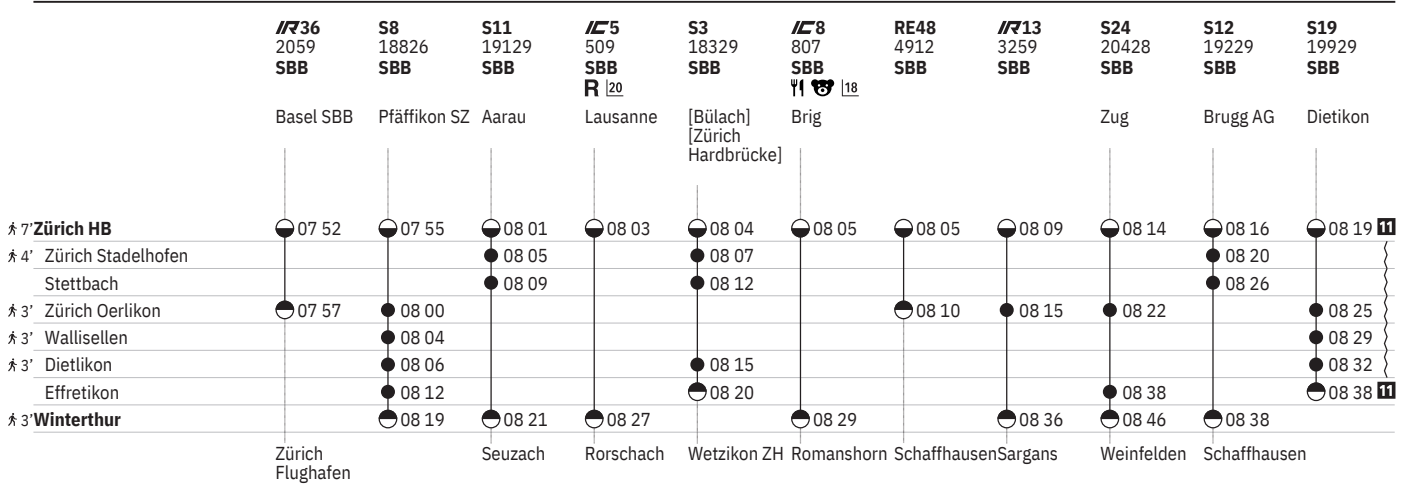

751 Zürich - Winterthur (via Wallisellen/Stadelhofen)  

Stand: 25. September 2024

751 Zürich - Winterthur (via Wallisellen/Stadelhofen)  

Stand: 25. September 2024

751 Zürich - Winterthur (via Wallisellen/Stadelhofen)  

Stand: 25. September 2024

751 Zürich - Winterthur (via Wallisellen/Stadelhofen)  

Stand: 25. September 2024

751 Zürich - Winterthur (via Wallisellen/Stadelhofen)  

Stand: 25. September 2024

751 Zürich - Winterthur (via Wallisellen/Stadelhofen)  

① Montag	➔ Fahrpläne der Gegenrichtung, bitte weiterblättern	IR InterRegio
② Dienstag	➔ Fahrpläne der Gegenrichtung, bitte zurückblättern	RE RegioExpress
④ Donnerstag	● Abfahrtszeit	S S-Bahn
⑤ Freitag	● Ankunftszeit	SN Nacht-S-Bahn
⑥ Samstag	● Abfahrtszeit	 Familienwagen mit Spielplatz
⑦ Sonntag	 Selbstkontrolle	R Platzreservierung möglich
④ Montag–Freitag ohne allg. Feiertage	[] Verkehrt nur zeitweise auf diesem Abschnitt	 Restaurant
⑥ Täglich ohne Samstage	 Zug	 VELOS: Platzzahl eingeschränkt
③ Samstage, Sonn- und allg. Feiertage	 EuroCity	 VELOS: Reservierung obligatorisch
✕ Montag–Samstag ohne allg. Feiertage	 InterCity	 Rollstuhlgängig