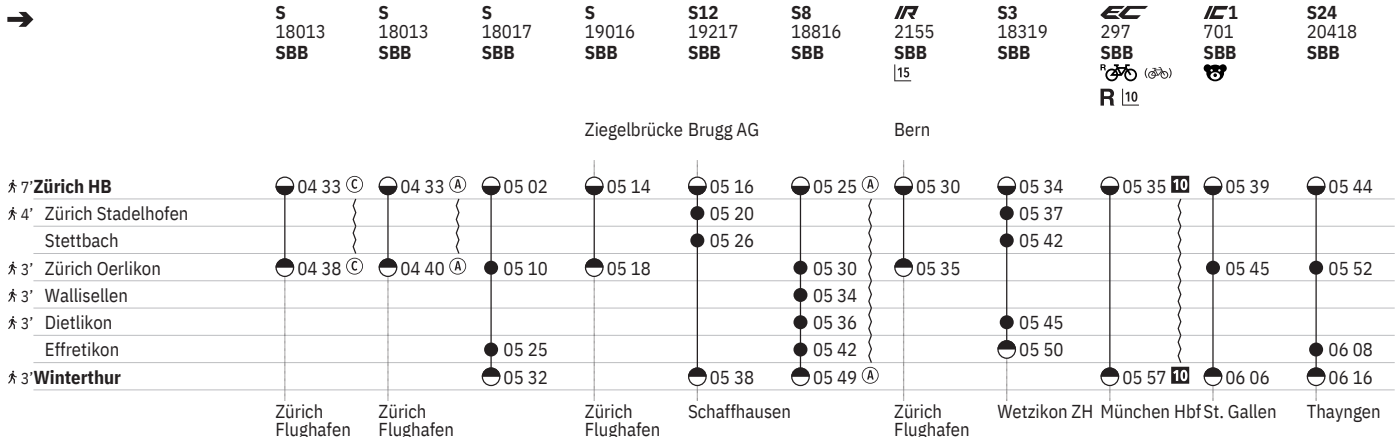

751 Zürich - Winterthur (via Wallisellen/Stadelhofen)  

Stand: 25. September 2024

751 Zürich - Winterthur (via Wallisellen/Stadelhofen)  

Stand: 25. September 2024

751 Zürich - Winterthur (via Wallisellen/Stadelhofen)  

Stand: 25. September 2024

751 Zürich - Winterthur (via Wallisellen/Stadelhofen)  

Stand: 25. September 2024

751 Zürich - Winterthur (via Wallisellen/Stadelhofen)  

Stand: 25. September 2024

751 Zürich - Winterthur (via Wallisellen/Stadelhofen)  

① Montag	➔ Fahrpläne der Gegenrichtung, bitte weiterblättern	IR InterRegio
② Dienstag	➔ Fahrpläne der Gegenrichtung, bitte zurückblättern	RE RegioExpress
④ Donnerstag	● Abfahrtszeit	S S-Bahn
⑤ Freitag	● Ankunftszeit	SN Nacht-S-Bahn
⑥ Samstag	● Abfahrtszeit	 Familienwagen mit Spielplatz
⑦ Sonntag	 Selbstkontrolle	R Platzreservierung möglich
④ Montag–Freitag ohne allg. Feiertage	[] Verkehrt nur zeitweise auf diesem Abschnitt	 Restaurant
⑥ Täglich ohne Samstage	 Zug	 VELOS: Platzzahl eingeschränkt
③ Samstage, Sonn- und allg. Feiertage	 EuroCity	 VELOS: Reservierung obligatorisch
✕ Montag–Samstag ohne allg. Feiertage	 InterCity	 Rollstuhlgängig