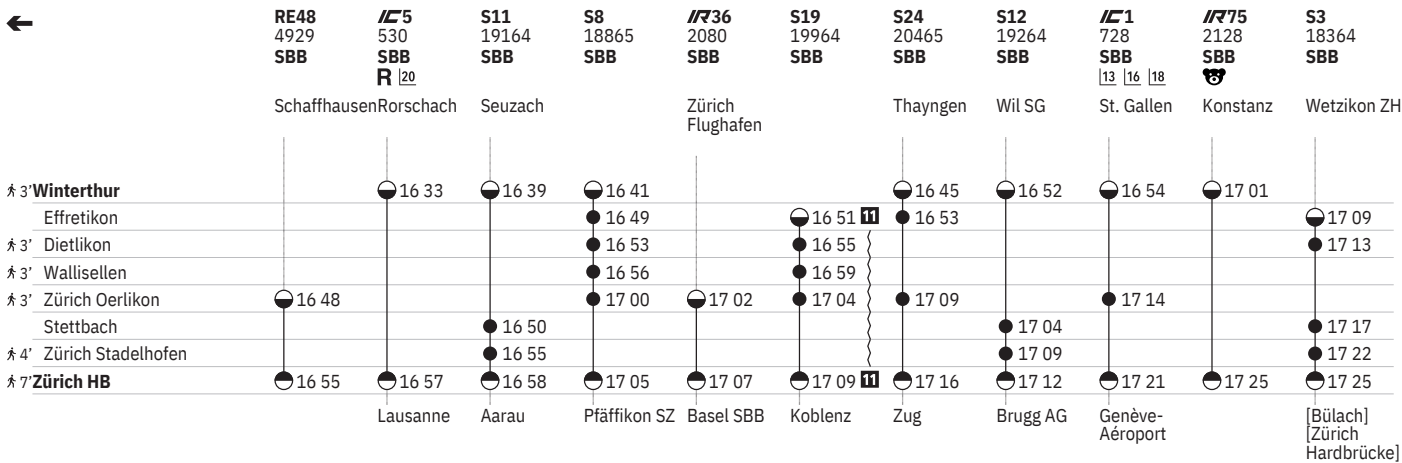

751 Winterthur - Zürich (via Wallisellen/Stadelhofen)

Stand: 25. September 2024