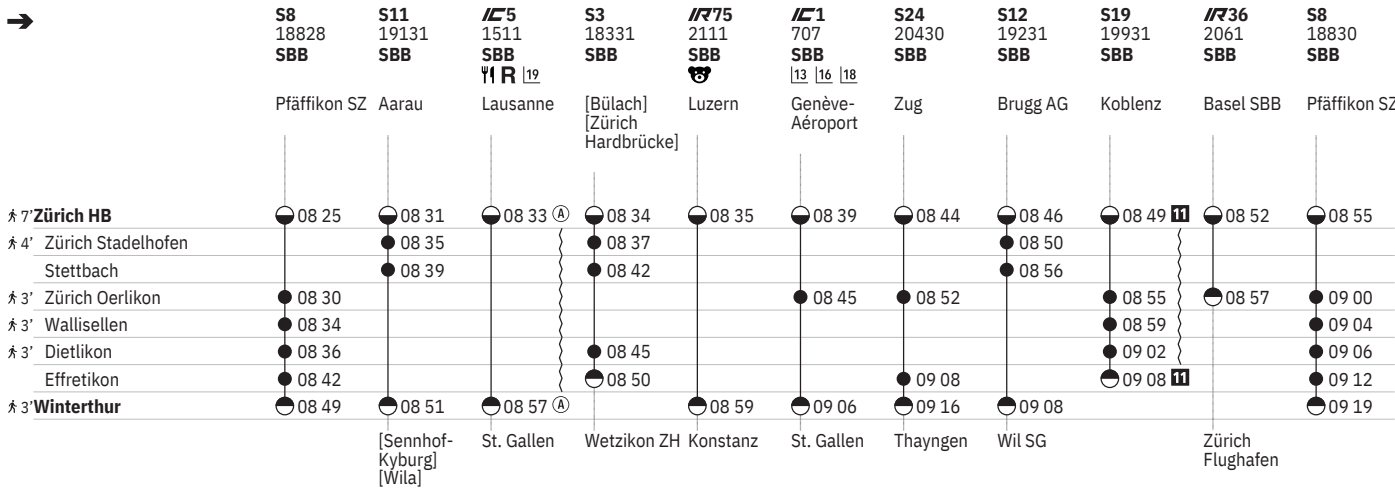

751 Zürich - Winterthur (via Wallisellen/Stadelhofen)  

Stand: 25. September 2024

751 Zürich - Winterthur (via Wallisellen/Stadelhofen)  

Stand: 25. September 2024

751 Zürich - Winterthur (via Wallisellen/Stadelhofen)  

Stand: 25. September 2024

751 Zürich - Winterthur (via Wallisellen/Stadelhofen)  

Stand: 25. September 2024

751 Zürich - Winterthur (via Wallisellen/Stadelhofen)  

Stand: 25. September 2024

751 Zürich - Winterthur (via Wallisellen/Stadelhofen)  

① Montag	➔ Fahrpläne der Gegenrichtung, bitte weiterblättern	IR InterRegio
② Dienstag	➔ Fahrpläne der Gegenrichtung, bitte zurückblättern	RE RegioExpress
④ Donnerstag	● Abfahrtszeit	S S-Bahn
⑤ Freitag	● Ankunftszeit	SN Nacht-S-Bahn
⑥ Samstag	● Abfahrtszeit	 Familienwagen mit Spielplatz
⑦ Sonntag	 Selbstkontrolle	R Platzreservierung möglich
④ Montag–Freitag ohne allg. Feiertage	[] Verkehrt nur zeitweise auf diesem Abschnitt	 Restaurant
⑥ Täglich ohne Samstage	 Zug	 VELOS: Platzzahl eingeschränkt
③ Samstage, Sonn- und allg. Feiertage	 EuroCity	 VELOS: Reservierung obligatorisch
✕ Montag–Samstag ohne allg. Feiertage	 InterCity	 Rollstuhlgängig