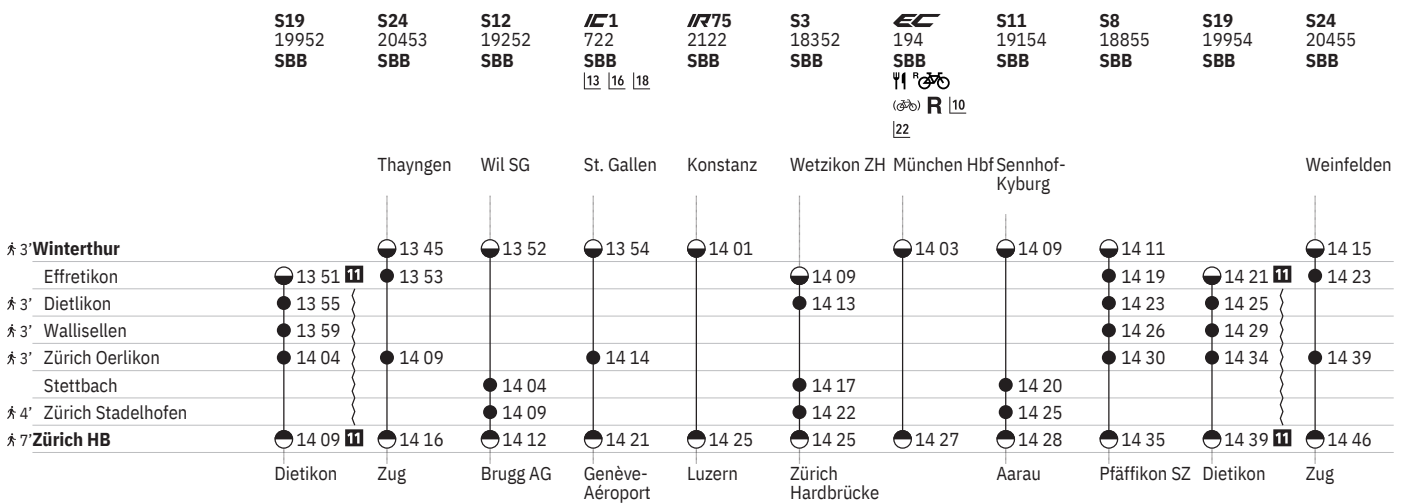

751 Winterthur - Zürich (via Wallisellen/Stadelhofen)

Stand: 25. September 2024