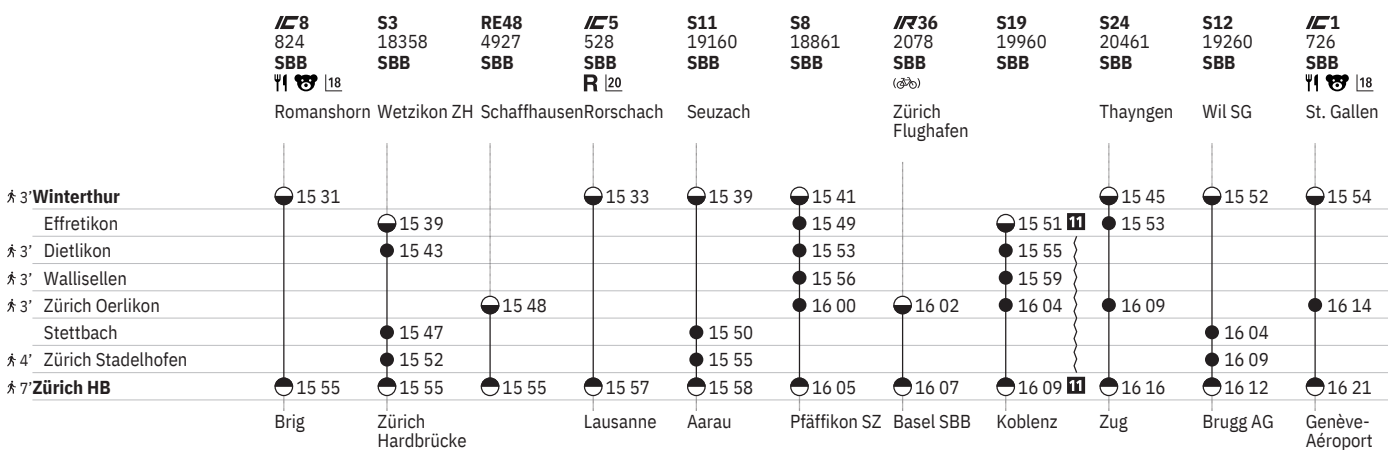

	S11 19146 SBB	S8 18847 SBB	S19 19946 SBB	S24 20447 SBB	S12 19246 SBB	IR13 3266 SBB	IC81 818 SBB YI ¹⁸	S3 18346 SBB	RE48 4921 SBB	IC5 522 SBB R ¹²⁰	S11 19148 SBB
	Sennhof- Kyburg		Weinfelden	Schaffhausen	Sargans		Romanshorn	Wetzikon ZH	Schaffhausen	Rorschach	Seuzach
3' Winterthur	12 09	12 11	12 15	12 22	12 24	12 31				12 33	12 39
Effretikon		12 19	12 21 ¹¹	12 23				12 39			
3' Dietlikon		12 23	12 25					12 43			
3' Wallisellen		12 26	12 29								
3' Zürich Oerlikon		12 30	12 34	12 39	12 44			12 48			
Stettbach	12 20				12 34			12 47			12 50
4' Zürich Stadelhofen	12 25				12 39			12 52			12 55
7' Zürich HB	12 28	12 35	12 39 ¹¹	12 46	12 42	12 51	12 55	12 55	12 55	12 57	12 58
	Aarau	Pfäffikon SZ	Dietikon	Zug	Brugg AG		Interlaken Ost	Zürich Hardbrücke		Lausanne	Aarau

	S8 18849 SBB	IR36 2072 SBB	S19 19948 SBB	S24 20449 SBB	S12 19248 SBB	IC1 720 SBB YI ¹⁸	IR75 2120 SBB ¹⁸	S3 18348 SBB	IC5 1522 SBB YI R ¹⁹	S11 19150 SBB	S8 18851 SBB
		Zürich Flughafen		Thayngen	Wil SG	St. Gallen	Konstanz	Wetzikon ZH	St. Gallen	Sennhof- Kyburg	
3' Winterthur	12 41		12 45	12 52	12 54	13 01			13 03 ^A	13 09	13 11
Effretikon	12 49		12 51 ¹¹	12 53				13 09			13 19
3' Dietlikon	12 53		12 55					13 13			13 23
3' Wallisellen	12 56		12 59								13 26
3' Zürich Oerlikon	13 00	13 02	13 04	13 09	13 14			13 17		13 20	13 30
Stettbach					13 04			13 17		13 20	
4' Zürich Stadelhofen					13 09			13 22		13 25	
7' Zürich HB	13 05	13 07	13 09 ¹¹	13 16	13 12	13 21	13 25	13 25	13 27 ^A	13 28	13 35
	Pfäffikon SZ	Basel SBB	Dietikon	Zug	Brugg AG	Genève- Aéroport	Luzern	Zürich Hardbrücke	Lausanne	Aarau	Pfäffikon SZ

751 Winterthur - Zürich (via Wallisellen/Stadelhofen)  

Stand: 25. September 2024

751 Winterthur - Zürich (via Wallisellen/Stadelhofen)  

Stand: 25. September 2024

751 Winterthur - Zürich (via Wallisellen/Stadelhofen)  