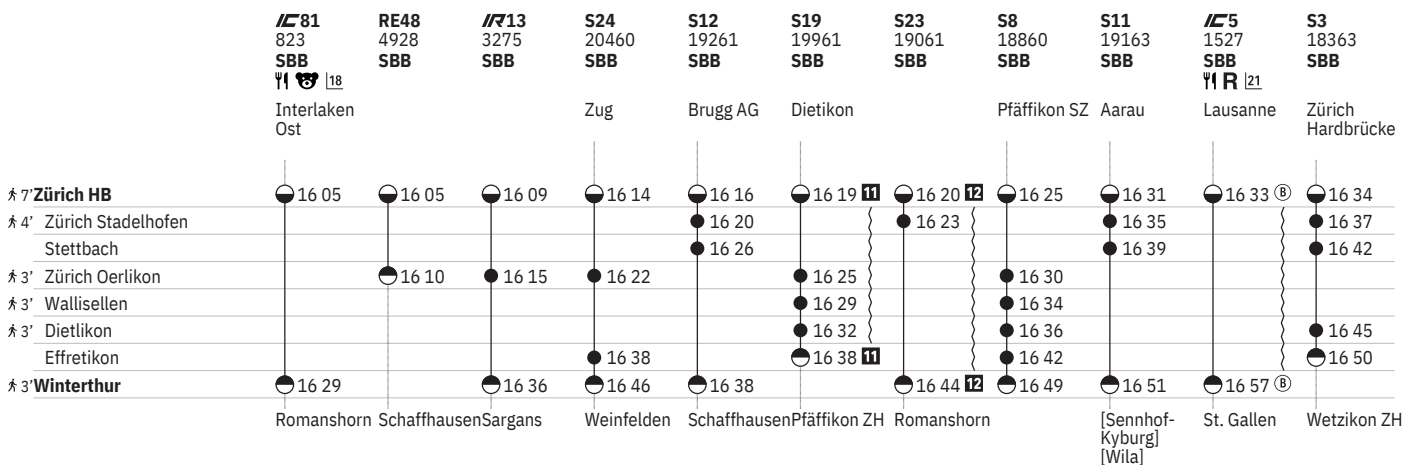

751 Zürich - Winterthur (via Wallisellen/Stadelhofen)

Stand: 25. September 2024