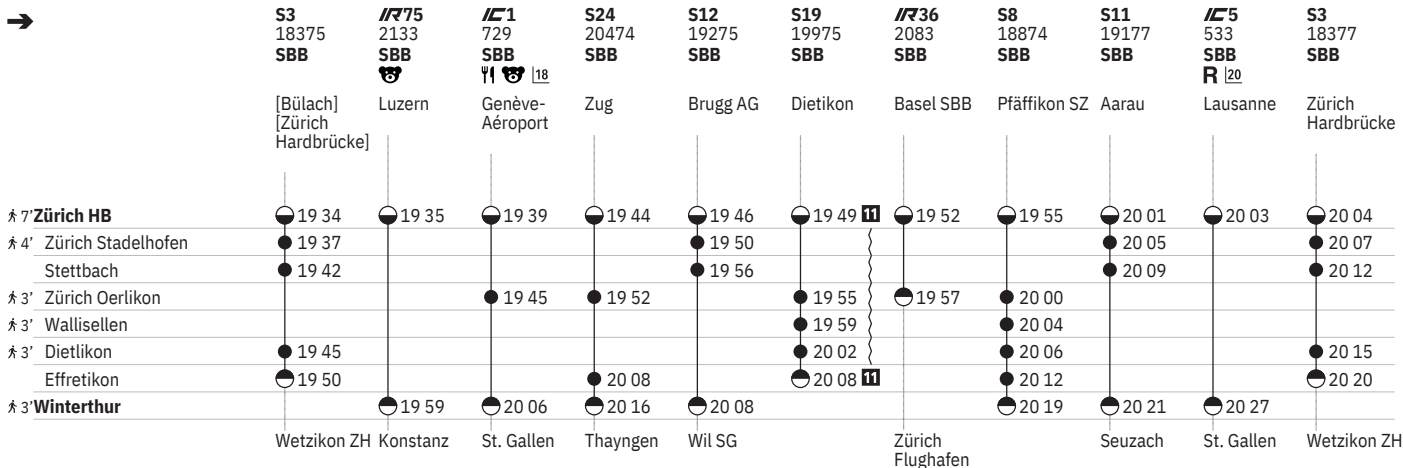

	IC8 825 SBB <small> 1 18</small>	RE48 4930 SBB	S23 19063 SBB	IR13 3277 SBB	S24 20464 SBB	S12 19265 SBB	S19 19965 SBB	S3 18364 SBB	S23 19065 SBB	S8 18864 SBB	S11 19167 SBB
	Brig				Zug	Brugg AG	Dietikon	Wetzikon ZH		Pfäffikon SZ	Aarau
7 Zürich HB	17 05	17 05	17 06 12	17 09	17 14	17 16	17 19 11		17 20 12	17 25	17 31
4 Zürich Stadelhofen			17 09			17 20			17 23		17 35
Stettbach						17 26		17 17 12			17 39
3 Zürich Oerlikon		17 10		17 15	17 22		17 25	17 34 12		17 30	
3 Wallisellen							17 29			17 34	
3 Dietlikon							17 32			17 36	
Effretikon					17 38		17 38 11			17 42	
3 Winterthur	17 29		17 34 12	17 36	17 46	17 38			17 44 12	17 49	17 51
	Romanshorn	Schaffhausen		Sargans	Weinfelden	Schaffhausen	Pfäffikon ZH	Bülach	Romanshorn		[Sennhof- Kyburg] [Wila]

	EC 197 SBB <small> 1 18 22</small>	S3 18367 SBB	IR75 2129 SBB <small> 18</small>	IC1 725 SBB <small> 1 18</small>	S24 20466 SBB	S12 19267 SBB	S19 19967 SBB	IR36 2079 SBB	S8 18866 SBB	S3 18366 SBB	S11 19169 SBB
	München Hbf	Zürich Hardbrücke		Genève- Aéroport	Zug	Brugg AG	Koblentz	Basel SBB	Pfäffikon SZ	Wetzikon ZH	Aarau
7 Zürich HB	17 33	17 34	17 35	17 39	17 44	17 46	17 49 11	17 52	17 55		18 01
4 Zürich Stadelhofen		17 37				17 50					18 05
Stettbach		17 42				17 56				17 47 12	18 09
3 Zürich Oerlikon				17 45	17 52		17 55	17 57	18 00	18 04 12	
3 Wallisellen							17 59		18 04		
3 Dietlikon		17 45					18 02		18 06		
Effretikon		17 50			18 08		18 08 11		18 12		
3 Winterthur	17 57		17 59	18 06	18 16	18 08			18 19		18 21
		Wetzikon ZH	Konstanz	St. Gallen	Thayngen	Wil SG	Pfäffikon ZH	Zürich Flughafen		Bülach	Seuzach

751 Zürich - Winterthur (via Wallisellen/Stadelhofen)  

Stand: 25. September 2024

751 Zürich - Winterthur (via Wallisellen/Stadelhofen)  

Stand: 25. September 2024

751 Zürich - Winterthur (via Wallisellen/Stadelhofen)  