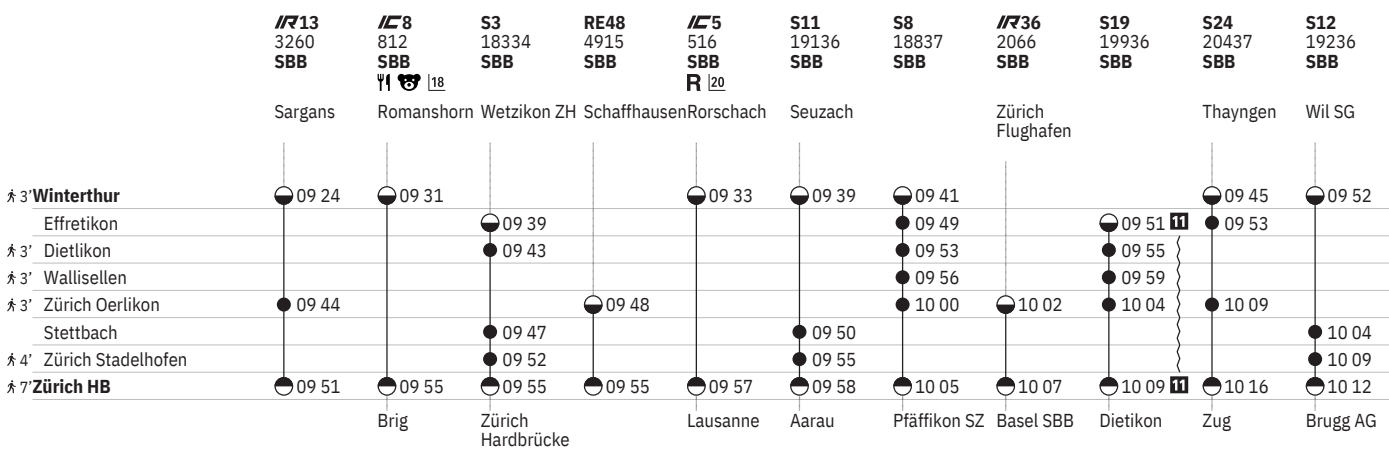

751 Winterthur - Zürich (via Wallisellen/Stadelhofen)

Stand: 25. September 2024