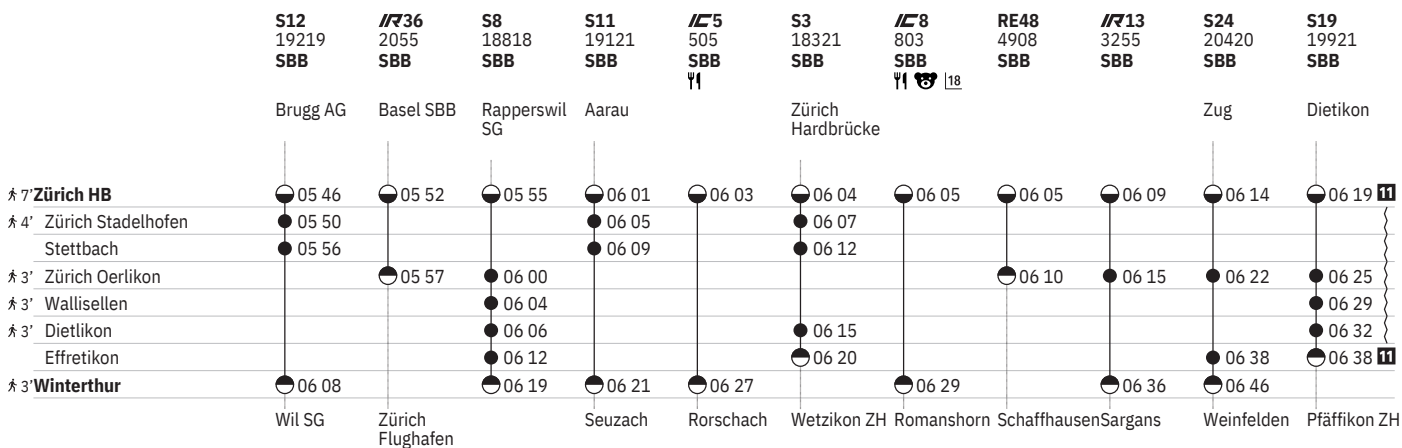

751 Zürich - Winterthur (via Wallisellen/Stadelhofen)  

Stand: 25. September 2024

751 Zürich - Winterthur (via Wallisellen/Stadelhofen)  

Stand: 25. September 2024

751 Zürich - Winterthur (via Wallisellen/Stadelhofen)  

Stand: 25. September 2024

751 Zürich - Winterthur (via Wallisellen/Stadelhofen)  

Stand: 25. September 2024

751 Zürich - Winterthur (via Wallisellen/Stadelhofen)  

Stand: 25. September 2024

751 Zürich - Winterthur (via Wallisellen/Stadelhofen)  

① Montag	➔ Fahrpläne der Gegenrichtung, bitte weiterblättern	IR InterRegio
② Dienstag	➔ Fahrpläne der Gegenrichtung, bitte zurückblättern	RE RegioExpress
④ Donnerstag	● Abfahrtszeit	S S-Bahn
⑤ Freitag	● Ankunftszeit	SN Nacht-S-Bahn
⑥ Samstag	● Abfahrtszeit	 Familienwagen mit Spielplatz
⑦ Sonntag	 Selbstkontrolle	R Platzreservierung möglich
④ Montag–Freitag ohne allg. Feiertage	[] Verkehrt nur zeitweise auf diesem Abschnitt	 Restaurant
⑥ Täglich ohne Samstage	 Zug	 VELOS: Platzzahl eingeschränkt
③ Samstage, Sonn- und allg. Feiertage	 EuroCity	 VELOS: Reservierung obligatorisch
✕ Montag–Samstag ohne allg. Feiertage	 InterCity	 Rollstuhlgängig