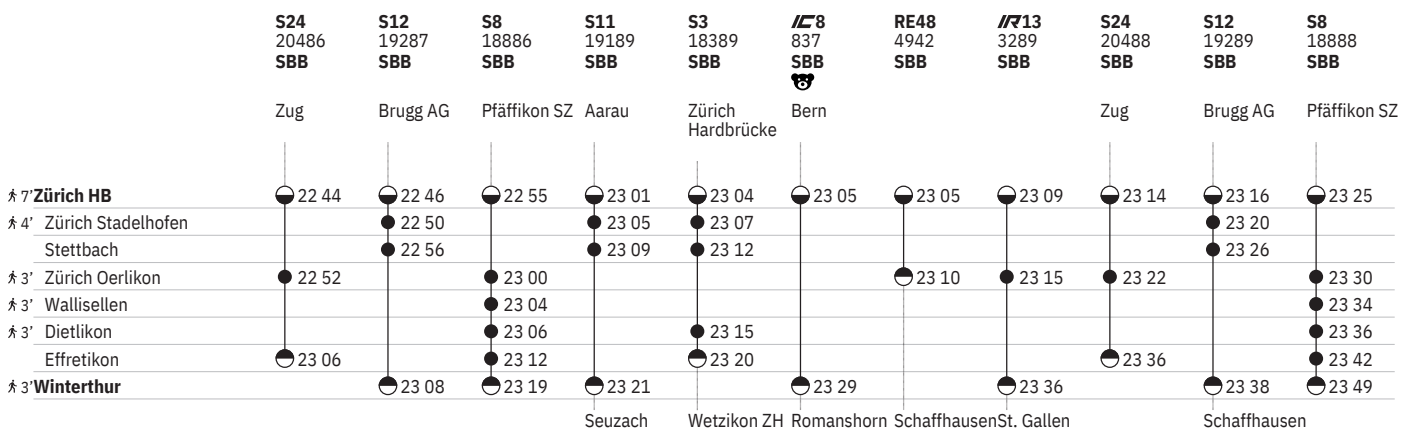

751 Zürich - Winterthur (via Wallisellen/Stadelhofen)  

Stand: 25. September 2024

751 Zürich - Winterthur (via Wallisellen/Stadelhofen)  

Stand: 25. September 2024

751 Zürich - Winterthur (via Wallisellen/Stadelhofen)  

Stand: 25. September 2024

751 Zürich - Winterthur (via Wallisellen/Stadelhofen)  

Stand: 25. September 2024

751 Winterthur - Zürich (via Wallisellen/Stadelhofen)  

Stand: 25. September 2024

	S 18012 SBB	S 19010 SBB Oberwinterthur	S8 18819 SBB	S24 20419 SBB	S12 19218 SBB	IR13 3252 SBB St. Gallen	S3 18318 SBB Hinwil	S11 19120 SBB Seuzach	S8 18821 SBB	IR36 2058 SBB Zürich Flughafen	S24 20421 SBB Thayngen
⚡ 3' Winterthur	● 04 30 (A)	● 04 42	● 05 11	● 05 15	● 05 20	● 05 24		● 05 39	● 05 41		● 05 45
Effretikon	● 04 37 (A)	● 04 50	● 05 19	● 05 23			● 05 37 X		● 05 49		● 05 53
⚡ 3' Dietlikon			● 05 23		● 05 29		● 05 41		● 05 53		
⚡ 3' Wallisellen			● 05 26						● 05 56		
⚡ 3' Zürich Oerlikon		● 05 05	● 05 30	● 05 39		● 05 44			● 06 00	● 06 02	● 06 09
Stettbach					● 05 34		● 05 45	● 05 50			
⚡ 4' Zürich Stadelhofen					● 05 39		● 05 50	● 05 55			
⚡ 7' Zürich HB		● 05 12	● 05 35	● 05 46	● 05 42	● 05 51	● 05 53 X	● 05 58	● 06 05	● 06 07	● 06 16
	Zürich Flughafen		Ziegelbrücke Zug		Brugg AG		Zürich Hardbrücke	Aarau	Pfäffikon SZ	Basel SBB	Zug