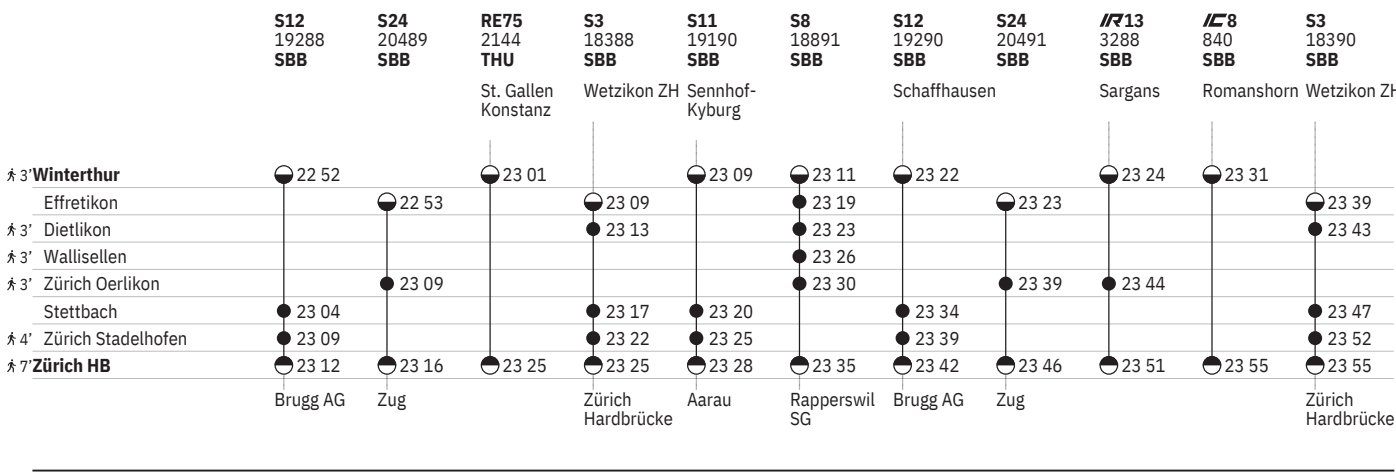

751 Winterthur - Zürich (via Wallisellen/Stadelhofen)

Stand: 25. September 2024