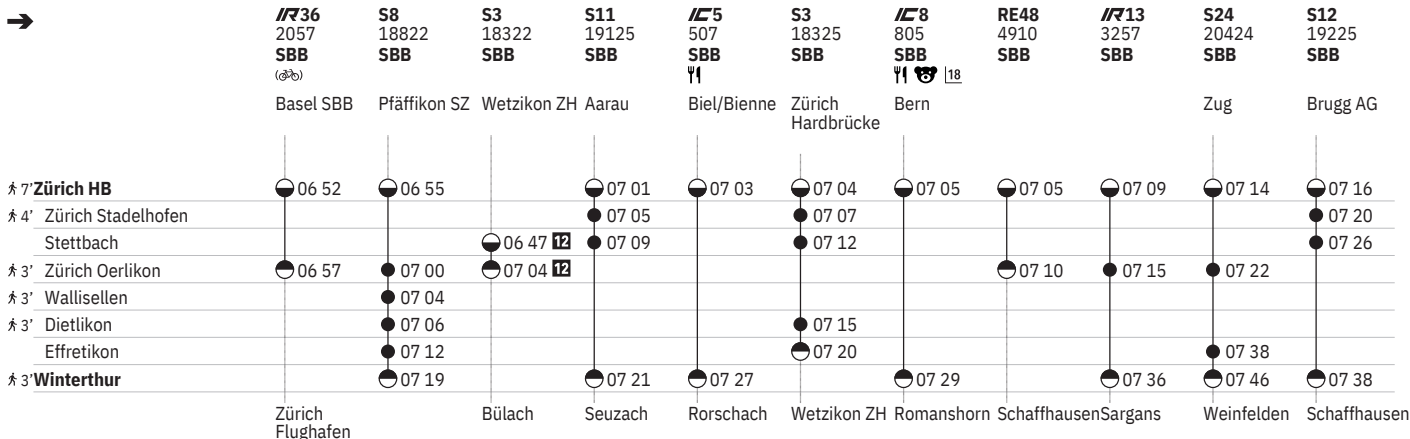

751 Zürich - Winterthur (via Wallisellen/Stadelhofen)  

Stand: 25. September 2024

751 Zürich - Winterthur (via Wallisellen/Stadelhofen)  

Stand: 25. September 2024

751 Zürich - Winterthur (via Wallisellen/Stadelhofen)  

Stand: 25. September 2024

751 Zürich - Winterthur (via Wallisellen/Stadelhofen)  

Stand: 25. September 2024

751 Zürich - Winterthur (via Wallisellen/Stadelhofen)  

Stand: 25. September 2024

751 Zürich - Winterthur (via Wallisellen/Stadelhofen)  

① Montag	➔ Fahrpläne der Gegenrichtung, bitte weiterblättern	IR InterRegio
② Dienstag	➔ Fahrpläne der Gegenrichtung, bitte zurückblättern	RE RegioExpress
④ Donnerstag	● Abfahrtszeit	S S-Bahn
⑤ Freitag	● Ankunftszeit	SN Nacht-S-Bahn
⑥ Samstag	● Abfahrtszeit	 Familienwagen mit Spielplatz
⑦ Sonntag	 Selbstkontrolle	R Platzreservierung möglich
④ Montag–Freitag ohne allg. Feiertage	[] Verkehrt nur zeitweise auf diesem Abschnitt	 Restaurant
⑥ Täglich ohne Samstage	 Zug	 VELOS: Platzzahl eingeschränkt
③ Samstage, Sonn- und allg. Feiertage	 EuroCity	 VELOS: Reservierung obligatorisch
✕ Montag–Samstag ohne allg. Feiertage	 InterCity	 Rollstuhlgängig