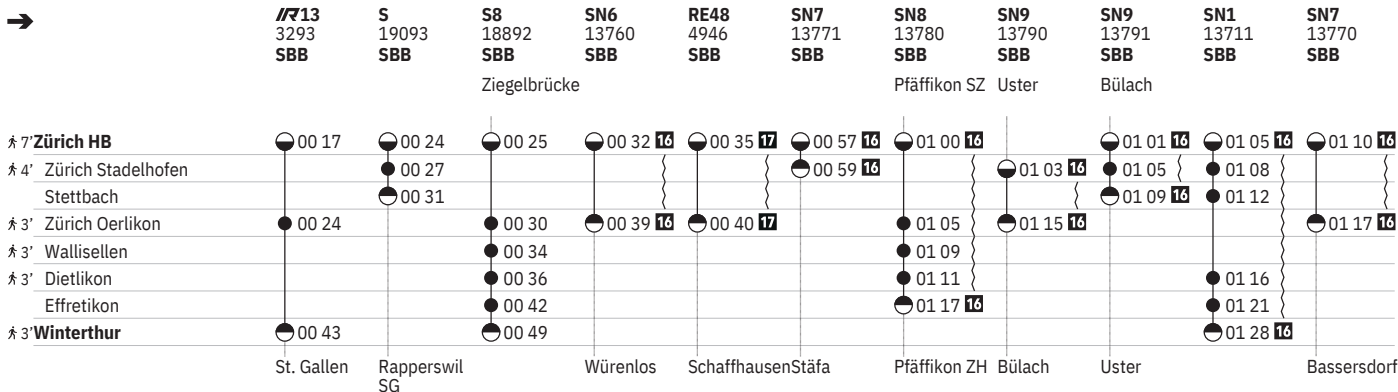

751 Zürich - Winterthur (via Wallisellen/Stadelhofen)  

Stand: 25. September 2024

751 Zürich - Winterthur (via Wallisellen/Stadelhofen)  

Stand: 25. September 2024

751 Zürich - Winterthur (via Wallisellen/Stadelhofen)  

Stand: 25. September 2024

751 Zürich - Winterthur (via Wallisellen/Stadelhofen)  

Stand: 25. September 2024

751 Winterthur - Zürich (via Wallisellen/Stadelhofen)  

Stand: 25. September 2024

	S 18012 SBB	S 19010 SBB Oberwinterthur	S8 18819 SBB	S24 20419 SBB	S12 19218 SBB	IR13 3252 SBB St. Gallen	S3 18318 SBB Hinwil	S11 19120 SBB Seuzach	S8 18821 SBB	IR36 2058 SBB Zürich Flughafen	S24 20421 SBB Thayngen
⚡ 3' Winterthur	● 04 30 (A)	● 04 42	● 05 11	● 05 15	● 05 20	● 05 24		● 05 39	● 05 41		● 05 45
Effretikon	● 04 37 (A)	● 04 50	● 05 19	● 05 23			● 05 37 X		● 05 49		● 05 53
⚡ 3' Dietlikon			● 05 23		● 05 29		● 05 41		● 05 53		
⚡ 3' Wallisellen			● 05 26						● 05 56		
⚡ 3' Zürich Oerlikon		● 05 05	● 05 30	● 05 39		● 05 44			● 06 00	● 06 02	● 06 09
Stettbach					● 05 34		● 05 45	● 05 50			
⚡ 4' Zürich Stadelhofen					● 05 39		● 05 50	● 05 55			
⚡ 7' Zürich HB		● 05 12	● 05 35	● 05 46	● 05 42	● 05 51	● 05 53 X	● 05 58	● 06 05	● 06 07	● 06 16
	Zürich Flughafen		Ziegelbrücke Zug		Brugg AG		Zürich Hardbrücke	Aarau	Pfäffikon SZ	Basel SBB	Zug