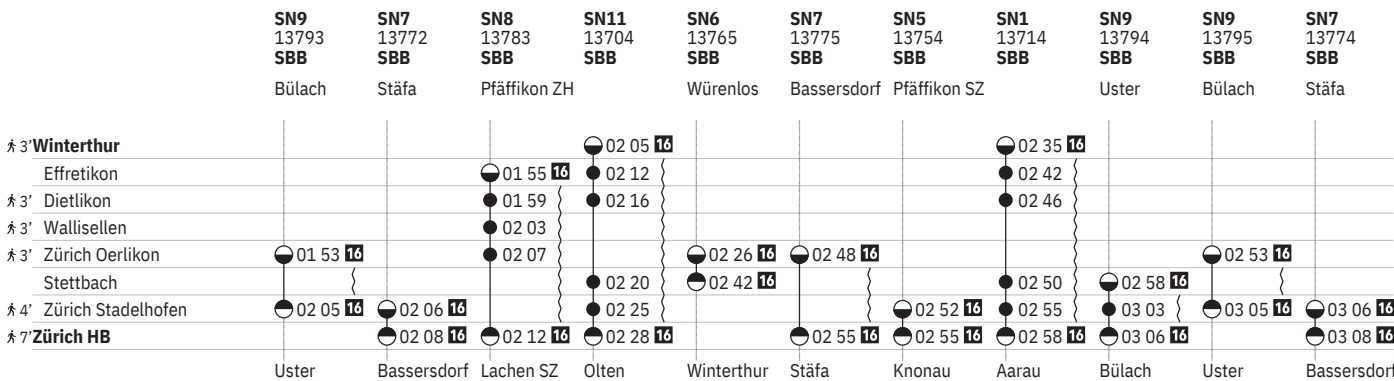

751 Winterthur - Zürich (via Wallisellen/Stadelhofen)

Stand: 25. September 2024