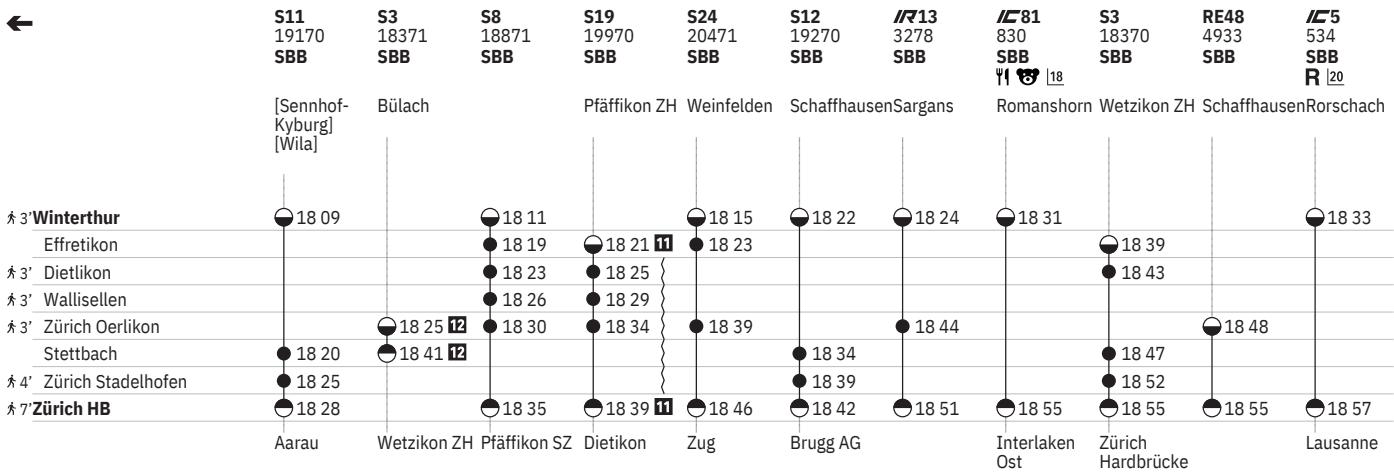

751 Winterthur - Zürich (via Wallisellen/Stadelhofen)  

Stand: 25. September 2024

751 Winterthur - Zürich (via Wallisellen/Stadelhofen)  

Stand: 25. September 2024

751 Winterthur - Zürich (via Wallisellen/Stadelhofen)  

Stand: 25. September 2024

751 Winterthur - Zürich (via Wallisellen/Stadelhofen)  

Stand: 25. September 2024

751 Winterthur - Zürich (via Wallisellen/Stadelhofen)  

Stand: 25. September 2024

	S11 19176 SBB	S8 18877 SBB	IR36 2086 SBB ()	S19 19976 SBB	S24 20477 SBB	S12 19276 SBB	IC1 734 SBB   18	IR75 2134 SBB 	S3 18376 SBB	EC 98 SBB   (SBB) R 10 22	S11 19178 SBB
	Seuzach		Zürich Flughafen	Pfäffikon ZH	Thayngen	Wil SG	St. Gallen	Konstanz	Wetzikon ZH	München Hbf [Sennhof-Kyburg] [Wila]	
† 3' Winterthur	● 19 39	● 19 41		● 19 51 	● 19 53	● 19 52	● 19 54	● 20 01		● 20 03	● 20 09
Effretikon		● 19 49		● 19 55	● 19 53				● 20 09		
† 3' Dietlikon		● 19 53		● 19 55					● 20 13		
† 3' Wallisellen		● 19 56		● 19 59							
† 3' Zürich Oerlikon		● 20 00	● 20 02	● 20 04	● 20 09		● 20 14				
Stettbach	● 19 50					● 20 04			● 20 17		● 20 20
† 4' Zürich Stadelhofen	● 19 55					● 20 09			● 20 22		● 20 25
† 7' Zürich HB	● 19 58	● 20 05	● 20 07	● 20 09 	● 20 16	● 20 12	● 20 21	● 20 25	● 20 25	● 20 27	● 20 28
	Aarau	Pfäffikon SZ	Basel SBB	Dietikon	Zug	Brugg AG	[Genève-Aéroport] [Lausanne]	Luzern	Zürich Hardbrücke		Aarau

① Montag	➔ Fahrpläne der Gegenrichtung, bitte weiterblättern	IR InterRegio
② Dienstag	➔ Fahrpläne der Gegenrichtung, bitte zurückblättern	RE RegioExpress
④ Donnerstag	● Abfahrtszeit	S S-Bahn
⑤ Freitag	● Ankunftszeit	SN Nacht-S-Bahn
⑥ Samstag	● Abfahrtszeit	 Familienwagen mit Spielplatz
⑦ Sonntag	 Selbstkontrolle	R Platzreservierung möglich
④ Montag–Freitag ohne allg. Feiertage	[] Verkehrt nur zeitweise auf diesem Abschnitt	 Restaurant
⑥ Täglich ohne Samstage	 Zug	 VELOS: Platzzahl eingeschränkt
③ Samstage, Sonn- und allg. Feiertage	 EuroCity	 VELOS: Reservierung obligatorisch
✕ Montag–Samstag ohne allg. Feiertage	 InterCity	 Rollstuhlgängig