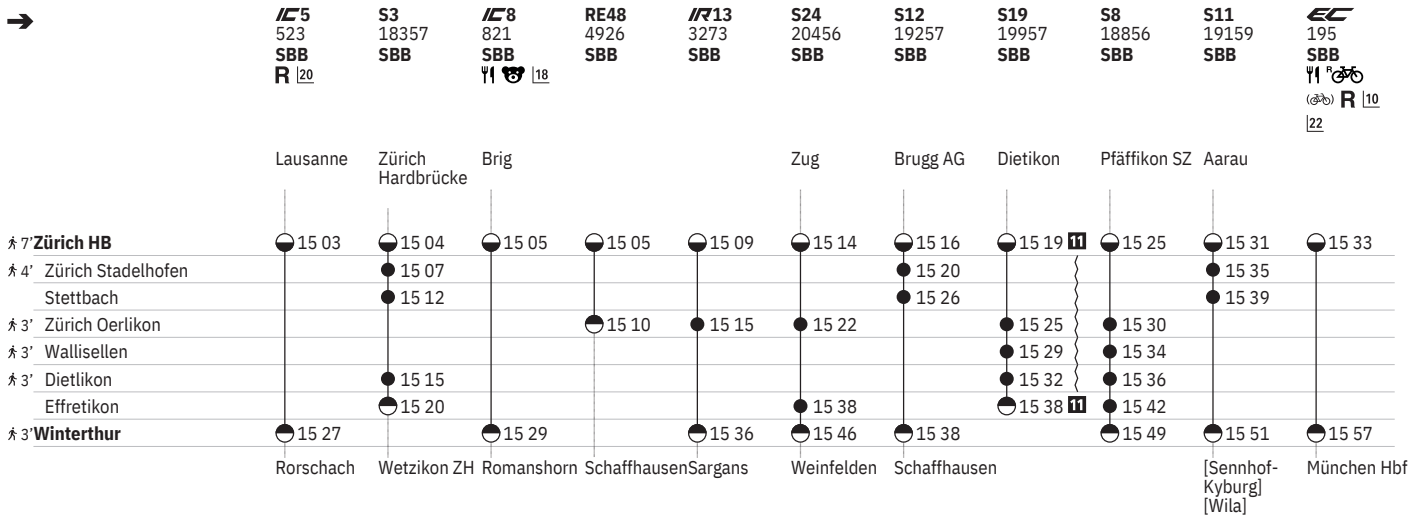

751 Zürich - Winterthur (via Wallisellen/Stadelhofen)

Stand: 25. September 2024