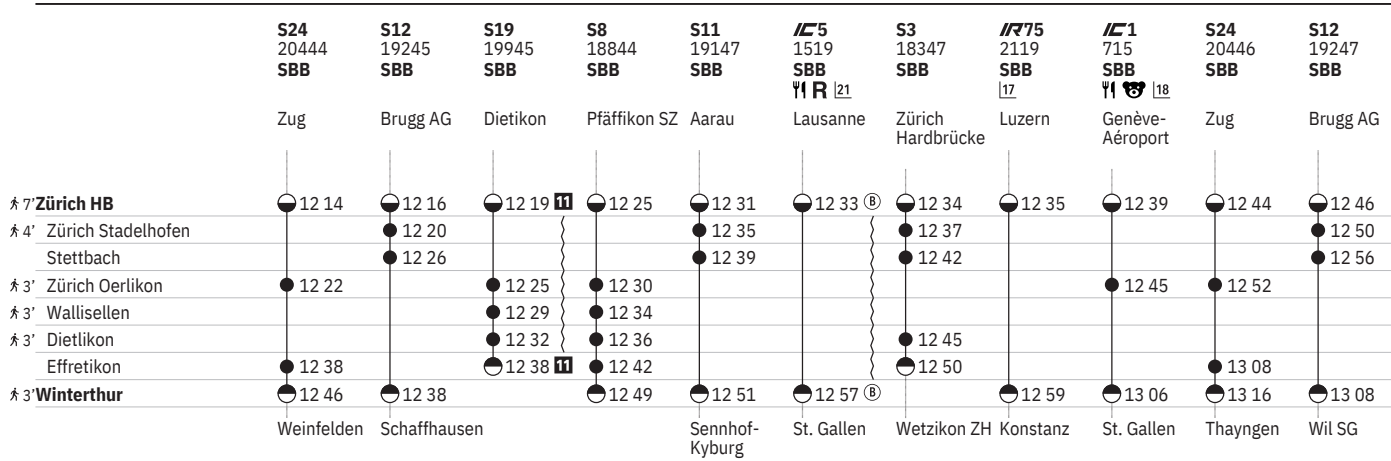

751 Zürich - Winterthur (via Wallisellen/Stadelhofen)  

Stand: 25. September 2024

751 Zürich - Winterthur (via Wallisellen/Stadelhofen)  

Stand: 25. September 2024

751 Zürich - Winterthur (via Wallisellen/Stadelhofen)  

Stand: 25. September 2024

751 Zürich - Winterthur (via Wallisellen/Stadelhofen)  

Stand: 25. September 2024

751 Zürich - Winterthur (via Wallisellen/Stadelhofen)  

Stand: 25. September 2024

751 Zürich - Winterthur (via Wallisellen/Stadelhofen)  

Stand: 25. September 2024

751 Zürich - Winterthur (via Wallisellen/Stadelhofen)

Stand: 25. September 2024

751 Zürich - Winterthur (via Wallisellen/Stadelhofen)  

Stand: 25. September 2024

	IR75 2127 SBB	IC1 723 SBB <small> 13 16 18</small>	S24 20462 SBB	S3 18362 SBB	S12 19263 SBB	S19 19963 SBB	IR36 2077 SBB	S8 18862 SBB	S11 19165 SBB	IC5 527 SBB R <small> 20</small>	S3 18365 SBB
	Luzern	Genève- Aéroport	Zug	Wetzikon ZH	Brugg AG	Koblentz	Basel SBB	Pfäffikon SZ	Aarau	Lausanne	Zürich Hardbrücke
7 Zürich HB	16 35	16 39	16 44		16 46	16 49 11	16 52	16 55	17 01	17 03	17 04
4 Zürich Stadelhofen					16 50				17 05		17 07
Stettbach				16 47 12	16 56				17 09		17 12
3 Zürich Oerlikon		16 45	16 52	17 04 12		16 55	16 57	17 00			
3 Wallisellen						16 59		17 04			
3 Dietlikon						17 02		17 06			17 15
Effretikon			17 08			17 08 11		17 12			17 20
3 Winterthur	16 59	17 06	17 16		17 08			17 19	17 21	17 27	
	Konstanz	St. Gallen	Thayngen	Bülach	Wil SG	Pfäffikon ZH	Zürich Flughafen		Seuzach	Rorschach	Wetzikon ZH