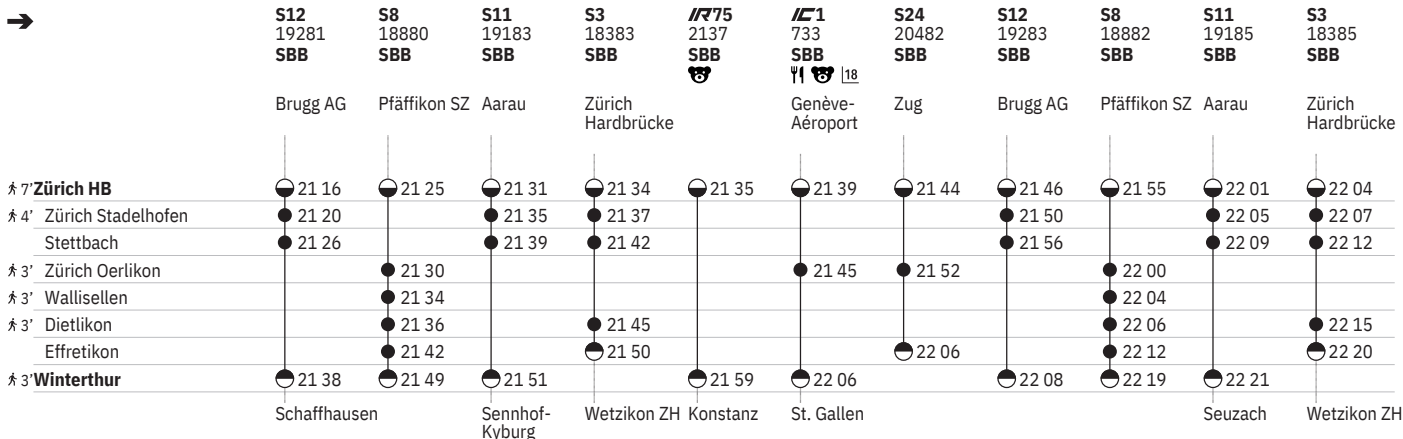

751 Zürich - Winterthur (via Wallisellen/Stadelhofen)

Stand: 25. September 2024