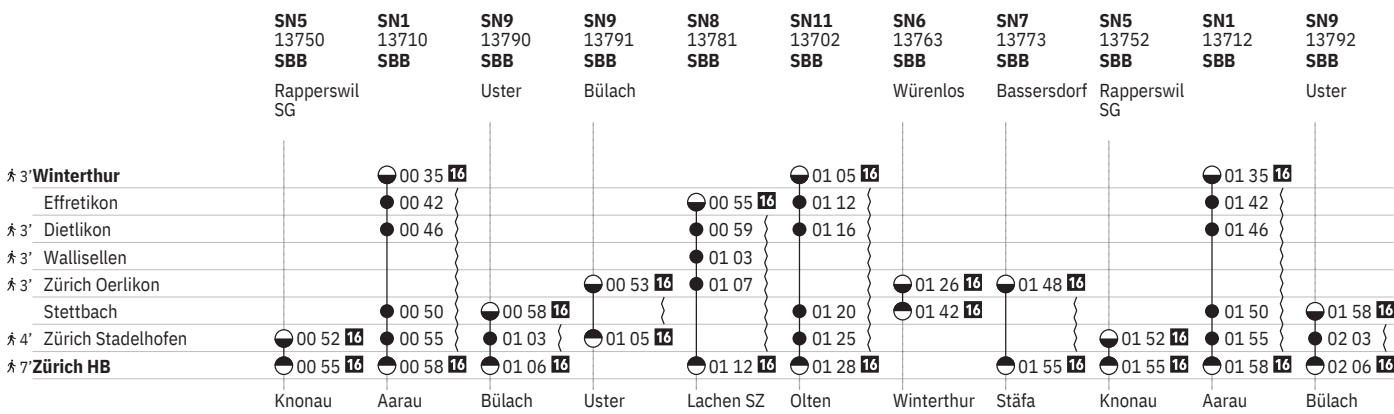

751 Winterthur - Zürich (via Wallisellen/Stadelhofen)

Stand: 25. September 2024