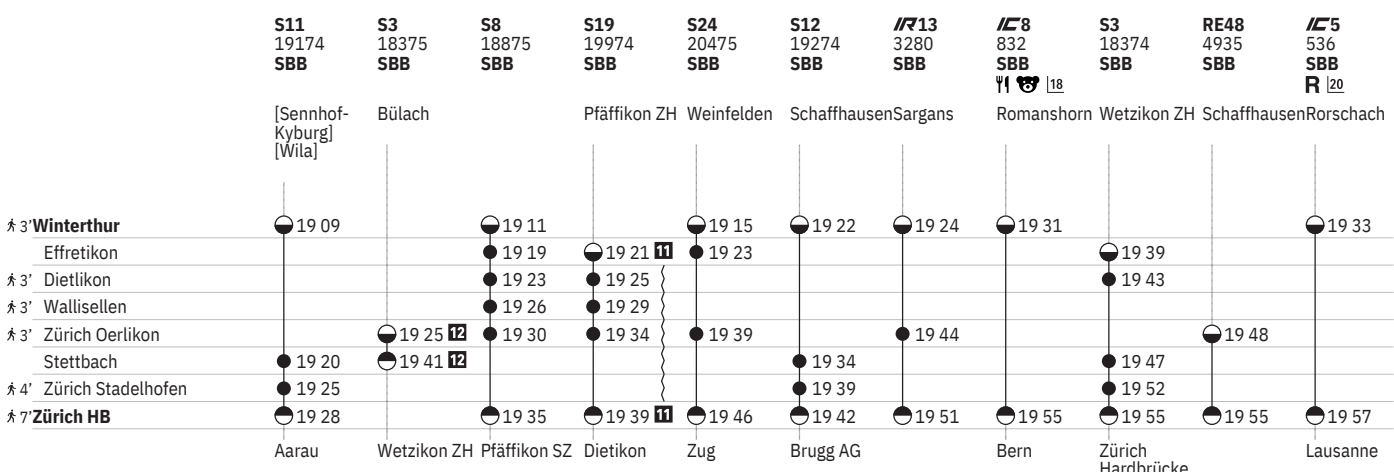

751 Winterthur - Zürich (via Wallisellen/Stadelhofen)  

Stand: 25. September 2024

751 Winterthur - Zürich (via Wallisellen/Stadelhofen)  

Stand: 25. September 2024

751 Winterthur - Zürich (via Wallisellen/Stadelhofen)  

Stand: 25. September 2024

751 Winterthur - Zürich (via Wallisellen/Stadelhofen)  

Stand: 25. September 2024

751 Winterthur - Zürich (via Wallisellen/Stadelhofen)  

Stand: 25. September 2024

	S11 19176 SBB	S8 18877 SBB	IR36 2086 SBB ()	S19 19976 SBB	S24 20477 SBB	S12 19276 SBB	IC1 734 SBB   18	IR75 2134 SBB 	S3 18376 SBB	EC 98 SBB   (SBB) R 10 22	S11 19178 SBB
	Seuzach		Zürich Flughafen	Pfäffikon ZH	Thayngen	Wil SG	St. Gallen	Konstanz	Wetzikon ZH	München Hbf [Sennhof-Kyburg] [Wila]	
† 3' Winterthur	● 19 39	● 19 41		● 19 51 	● 19 53	● 19 52	● 19 54	● 20 01		● 20 03	● 20 09
Effretikon		● 19 49		● 19 55	● 19 53				● 20 09		
† 3' Dietlikon		● 19 53		● 19 55					● 20 13		
† 3' Wallisellen		● 19 56		● 19 59							
† 3' Zürich Oerlikon		● 20 00	● 20 02	● 20 04	● 20 09		● 20 14				
Stettbach	● 19 50					● 20 04			● 20 17		● 20 20
† 4' Zürich Stadelhofen	● 19 55					● 20 09			● 20 22		● 20 25
† 7' Zürich HB	● 19 58	● 20 05	● 20 07	● 20 09 	● 20 16	● 20 12	● 20 21	● 20 25	● 20 25	● 20 27	● 20 28
	Aarau	Pfäffikon SZ	Basel SBB	Dietikon	Zug	Brugg AG	[Genève-Aéroport] [Lausanne]	Luzern	Zürich Hardbrücke		Aarau

① Montag	➔ Fahrpläne der Gegenrichtung, bitte weiterblättern	IR InterRegio
② Dienstag	➔ Fahrpläne der Gegenrichtung, bitte zurückblättern	RE RegioExpress
④ Donnerstag	● Abfahrtszeit	S S-Bahn
⑤ Freitag	● Ankunftszeit	SN Nacht-S-Bahn
⑥ Samstag	● Abfahrtszeit	 Familienwagen mit Spielplatz
⑦ Sonntag	 Selbstkontrolle	R Platzreservierung möglich
④ Montag–Freitag ohne allg. Feiertage	[] Verkehrt nur zeitweise auf diesem Abschnitt	 Restaurant
⑥ Täglich ohne Samstage	 Zug	 VELOS: Platzzahl eingeschränkt
③ Samstage, Sonn- und allg. Feiertage	 EuroCity	 VELOS: Reservierung obligatorisch
✕ Montag–Samstag ohne allg. Feiertage	 InterCity	 Rollstuhlgängig