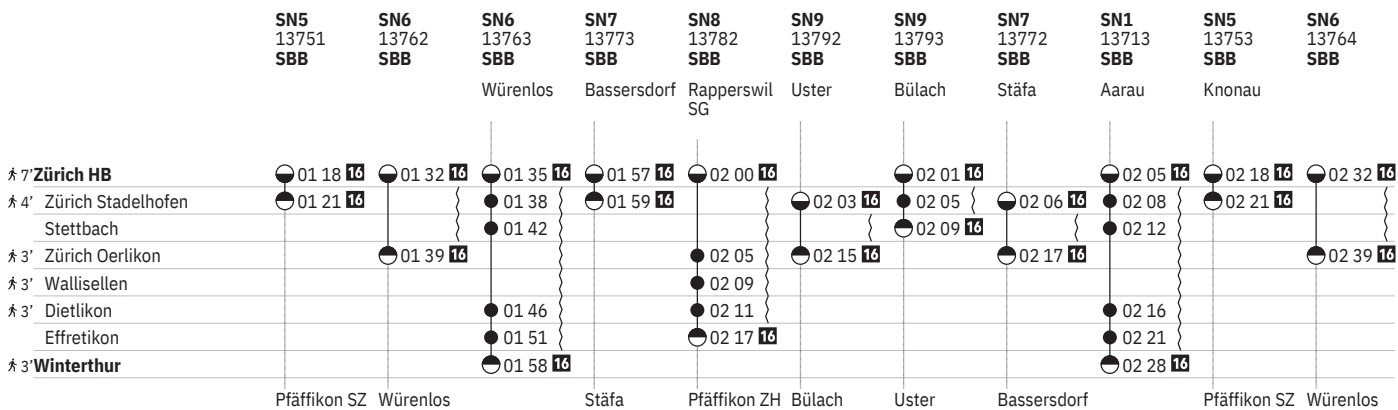

751 Zürich - Winterthur (via Wallisellen/Stadelhofen)

Stand: 25. September 2024