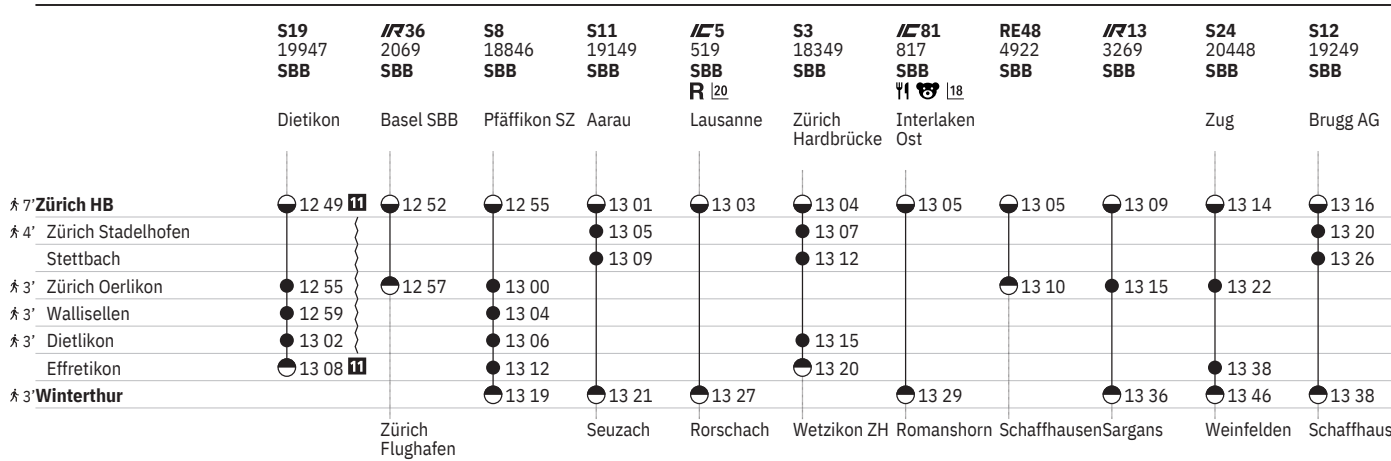

751 Zürich - Winterthur (via Wallisellen/Stadelhofen)  

Stand: 25. September 2024

751 Zürich - Winterthur (via Wallisellen/Stadelhofen)  

Stand: 25. September 2024

751 Zürich - Winterthur (via Wallisellen/Stadelhofen)  

Stand: 25. September 2024

751 Zürich - Winterthur (via Wallisellen/Stadelhofen)  

Stand: 25. September 2024

751 Zürich - Winterthur (via Wallisellen/Stadelhofen)  

Stand: 25. September 2024

751 Zürich - Winterthur (via Wallisellen/Stadelhofen)  

① Montag	➔ Fahrpläne der Gegenrichtung, bitte weiterblättern	IR InterRegio
② Dienstag	➔ Fahrpläne der Gegenrichtung, bitte zurückblättern	RE RegioExpress
④ Donnerstag	● Abfahrtszeit	S S-Bahn
⑤ Freitag	● Ankunftszeit	SN Nacht-S-Bahn
⑥ Samstag	● Abfahrtszeit	 Familienwagen mit Spielplatz
⑦ Sonntag	 Selbstkontrolle	R Platzreservierung möglich
④ Montag–Freitag ohne allg. Feiertage	[] Verkehrt nur zeitweise auf diesem Abschnitt	 Restaurant
⑥ Täglich ohne Samstage	 Zug	 VELOS: Platzzahl eingeschränkt
③ Samstage, Sonn- und allg. Feiertage	 EuroCity	 VELOS: Reservierung obligatorisch
✕ Montag–Samstag ohne allg. Feiertage	 InterCity	 Rollstuhlgängig