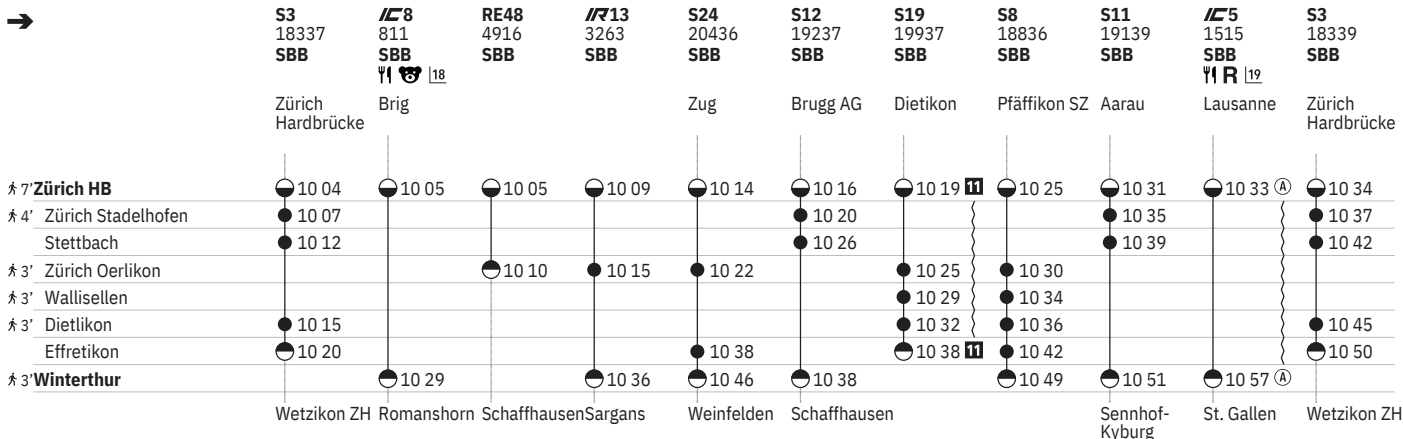

751 Zürich - Winterthur (via Wallisellen/Stadelhofen)  

Stand: 25. September 2024

751 Zürich - Winterthur (via Wallisellen/Stadelhofen)  

Stand: 25. September 2024

751 Zürich - Winterthur (via Wallisellen/Stadelhofen)  

Stand: 25. September 2024

751 Zürich - Winterthur (via Wallisellen/Stadelhofen)  

Stand: 25. September 2024

751 Zürich - Winterthur (via Wallisellen/Stadelhofen)  

Stand: 25. September 2024

751 Zürich - Winterthur (via Wallisellen/Stadelhofen)  

① Montag	➔ Fahrpläne der Gegenrichtung, bitte weiterblättern	IR InterRegio
② Dienstag	➔ Fahrpläne der Gegenrichtung, bitte zurückblättern	RE RegioExpress
④ Donnerstag	● Abfahrtszeit	S S-Bahn
⑤ Freitag	● Ankunftszeit	SN Nacht-S-Bahn
⑥ Samstag	● Abfahrtszeit	 Familienwagen mit Spielplatz
⑦ Sonntag	 Selbstkontrolle	R Platzreservierung möglich
④ Montag–Freitag ohne allg. Feiertage	[] Verkehrt nur zeitweise auf diesem Abschnitt	 Restaurant
⑥ Täglich ohne Samstage	 Zug	 VELOS: Platzzahl eingeschränkt
③ Samstage, Sonn- und allg. Feiertage	 EuroCity	 VELOS: Reservierung obligatorisch
✕ Montag–Samstag ohne allg. Feiertage	 InterCity	 Rollstuhlgängig