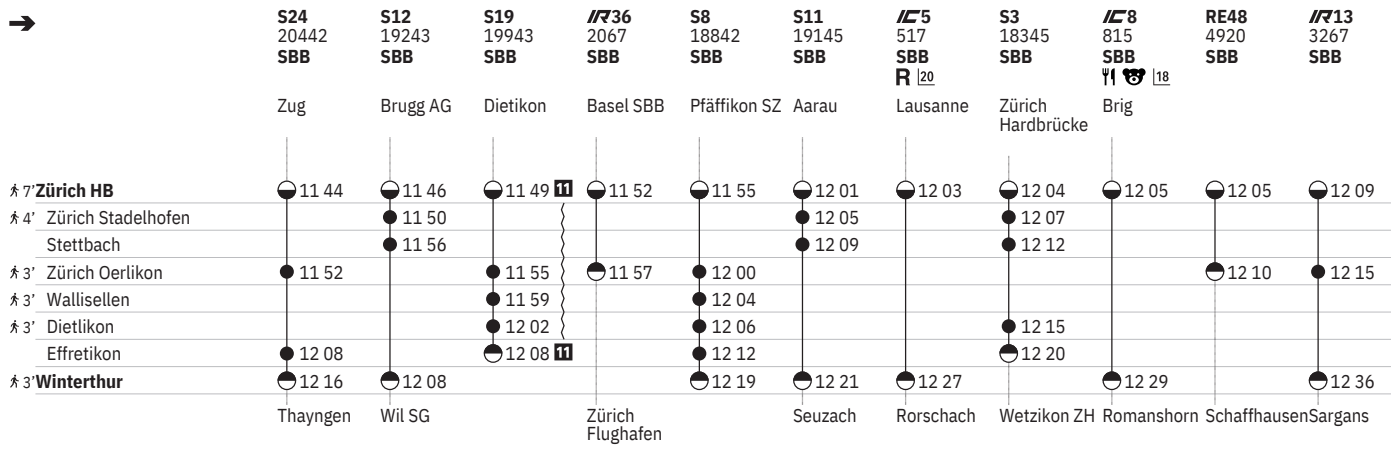

751 Zürich - Winterthur (via Wallisellen/Stadelhofen)  

Stand: 25. September 2024

751 Zürich - Winterthur (via Wallisellen/Stadelhofen)  

Stand: 25. September 2024

751 Zürich - Winterthur (via Wallisellen/Stadelhofen)  

Stand: 25. September 2024

751 Zürich - Winterthur (via Wallisellen/Stadelhofen)  

Stand: 25. September 2024

751 Zürich - Winterthur (via Wallisellen/Stadelhofen)  

Stand: 25. September 2024

751 Zürich - Winterthur (via Wallisellen/Stadelhofen)  

Stand: 25. September 2024

751 Zürich - Winterthur (via Wallisellen/Stadelhofen)

Stand: 25. September 2024

751 Zürich - Winterthur (via Wallisellen/Stadelhofen)  

Stand: 25. September 2024

	IR75 2127 SBB	IC1 723 SBB <small> 13 16 18</small>	S24 20462 SBB	S3 18362 SBB	S12 19263 SBB	S19 19963 SBB	IR36 2077 SBB	S8 18862 SBB	S11 19165 SBB	IC5 527 SBB R <small> 20</small>	S3 18365 SBB
	Luzern	Genève- Aéroport	Zug	Wetzikon ZH	Brugg AG	Koblentz	Basel SBB	Pfäffikon SZ	Aarau	Lausanne	Zürich Hardbrücke
7 Zürich HB	16 35	16 39	16 44		16 46	16 49 11	16 52	16 55	17 01	17 03	17 04
4 Zürich Stadelhofen					16 50				17 05		17 07
Stettbach				16 47 12	16 56				17 09		17 12
3 Zürich Oerlikon		16 45	16 52	17 04 12		16 55	16 57	17 00			
3 Wallisellen						16 59		17 04			
3 Dietlikon						17 02		17 06			17 15
Effretikon			17 08			17 08 11		17 12			17 20
3 Winterthur	16 59	17 06	17 16		17 08			17 19	17 21	17 27	
	Konstanz	St. Gallen	Thayngen	Bülach	Wil SG	Pfäffikon ZH	Zürich Flughafen		Seuzach	Rorschach	Wetzikon ZH