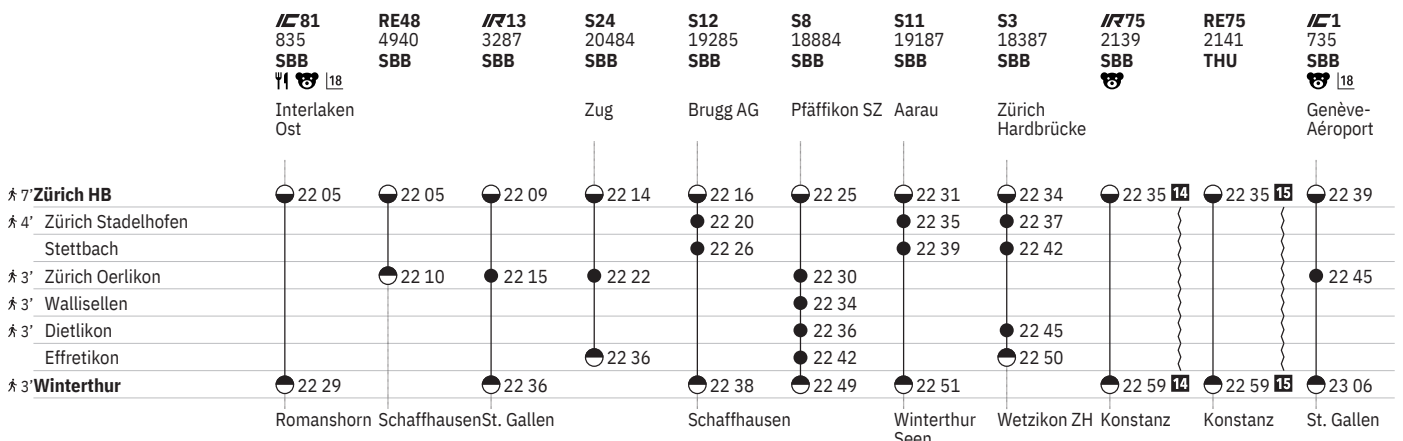

751 Zürich - Winterthur (via Wallisellen/Stadelhofen)

Stand: 25. September 2024