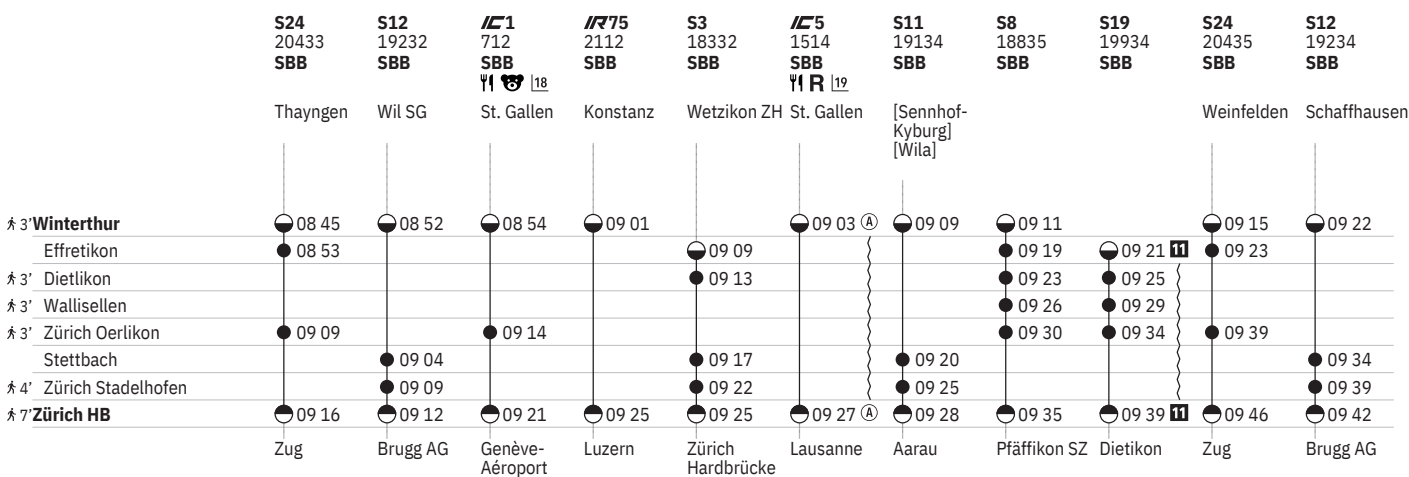

751 Winterthur - Zürich (via Wallisellen/Stadelhofen)

Stand: 25. September 2024