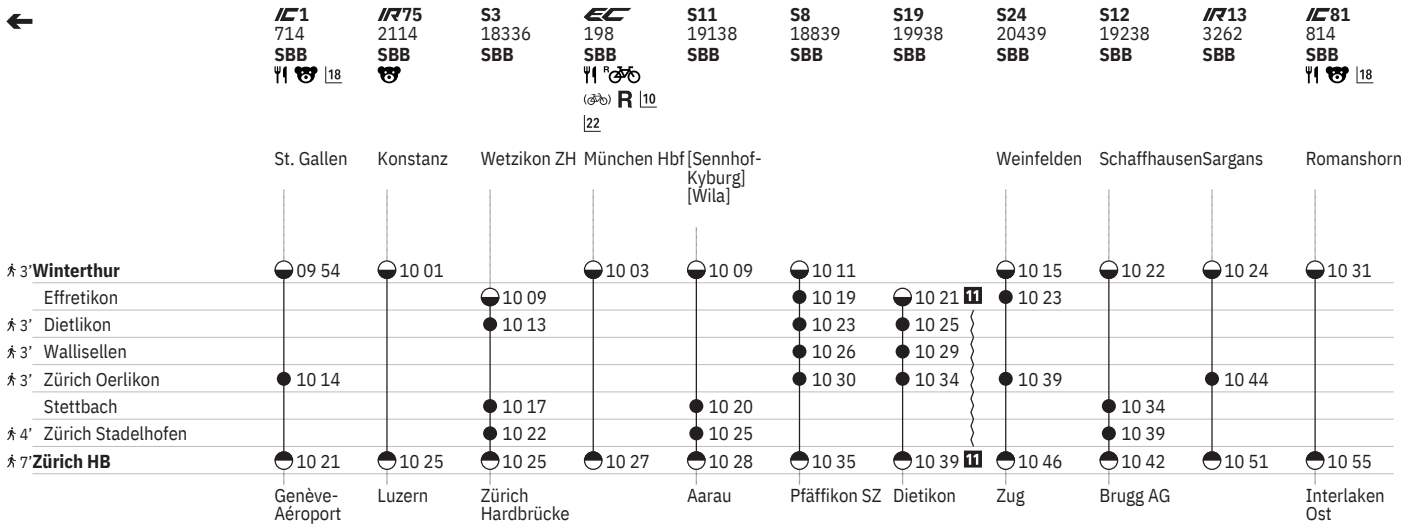

	S12 19228 SBB	S3 18329 SBB	IC1 710 SBB   ¹⁸	IR75 2110 SBB 	S3 18328 SBB	EC 290 SBB   R ( )	S11 19130 SBB	S8 18831 SBB	S19 19930 SBB	S24 20431 SBB	S23 19030 SBB
	Wil SG	Bülach	St. Gallen	Konstanz	Wetzikon ZH	Lindau-Reutin	[Sennhof-Kyburg] [Wila]		Pfäffikon ZH	Weinfelden	
† 3' Winterthur	● 07 52		● 07 54	● 08 01		● 08 03 ¹⁹	● 08 09	● 08 11		● 08 15	● 08 19 ¹²
Effretikon					● 08 09			● 08 19	● 08 21 ¹¹	● 08 23	
† 3' Dietlikon					● 08 13			● 08 23	● 08 25		
† 3' Wallisellen								● 08 26	● 08 29		
† 3' Zürich Oerlikon		● 07 55 ¹²	● 08 14					● 08 30	● 08 34	● 08 39	
Stettbach	● 08 04	● 08 11 ¹²			● 08 17		● 08 20				
† 4' Zürich Stadelhofen	● 08 09				● 08 22		● 08 25				● 08 36
† 7' Zürich HB	● 08 12		● 08 21	● 08 25	● 08 25	● 08 27 ¹⁹	● 08 28	● 08 35	● 08 39 ¹¹	● 08 46	● 08 39 ¹²
	Brugg AG	Wetzikon ZH	Genève-Aéroport	Luzern	Zürich Hardbrücke		Aarau	Pfäffikon SZ	Dietikon	Zug	

751 Winterthur - Zürich (via Wallisellen/Stadelhofen)  

Stand: 25. September 2024

751 Winterthur - Zürich (via Wallisellen/Stadelhofen)  

Stand: 25. September 2024

751 Winterthur - Zürich (via Wallisellen/Stadelhofen)  

① Montag	➔ Fahrpläne der Gegenrichtung, bitte weiterblättern	IR InterRegio
② Dienstag	➔ Fahrpläne der Gegenrichtung, bitte zurückblättern	RE RegioExpress
④ Donnerstag	● Abfahrtszeit	S S-Bahn
⑤ Freitag	● Ankunftszeit	SN Nacht-S-Bahn
⑥ Samstag	● Abfahrtszeit	 Familienwagen mit Spielplatz
⑦ Sonntag	 Selbstkontrolle	R Platzreservierung möglich
④ Montag–Freitag ohne allg. Feiertage	[] Verkehrt nur zeitweise auf diesem Abschnitt	 Restaurant
⑥ Täglich ohne Samstage	 Zug	 VELOS: Platzzahl eingeschränkt
③ Samstage, Sonn- und allg. Feiertage	 EuroCity	 VELOS: Reservierung obligatorisch
✕ Montag–Samstag ohne allg. Feiertage	 InterCity	 Rollstuhlgängig