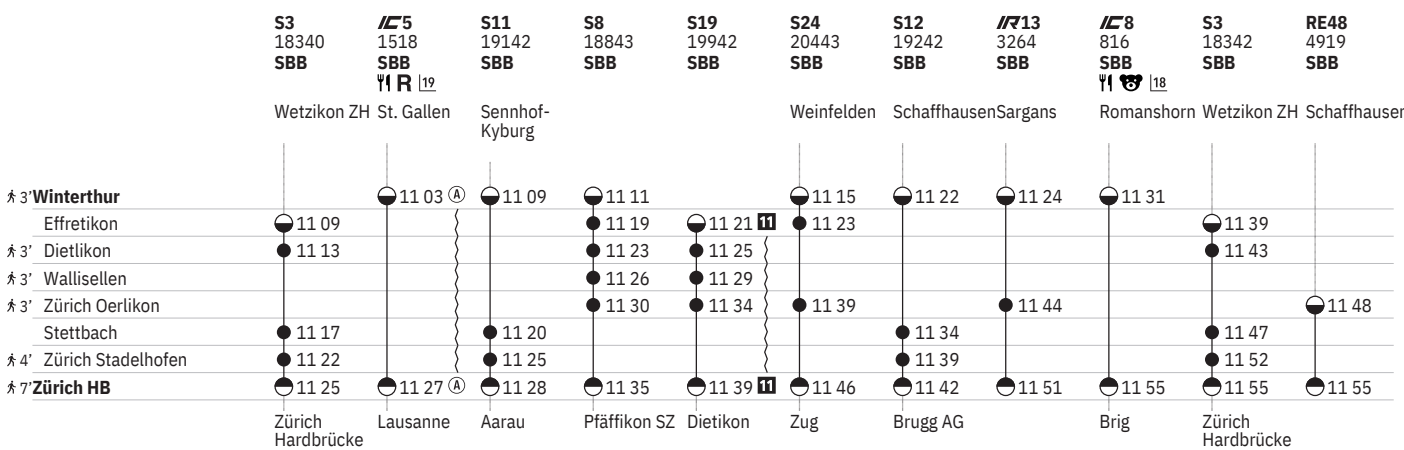

	S12 19228 SBB	S3 18329 SBB	IC1 710 SBB   ¹⁸	IR75 2110 SBB 	S3 18328 SBB	EC 290 SBB   R ( )	S11 19130 SBB	S8 18831 SBB	S19 19930 SBB	S24 20431 SBB	S23 19030 SBB
	Wil SG	Bülach	St. Gallen	Konstanz	Wetzikon ZH	Lindau-Reutin	[Sennhof-Kyburg] [Wila]		Pfäffikon ZH	Weinfelden	
† 3' Winterthur	● 07 52		● 07 54	● 08 01		● 08 03 ¹⁹	● 08 09	● 08 11		● 08 15	● 08 19 ¹²
Effretikon					● 08 09			● 08 19	● 08 21 ¹¹	● 08 23	
† 3' Dietlikon					● 08 13			● 08 23	● 08 25		
† 3' Wallisellen								● 08 26	● 08 29		
† 3' Zürich Oerlikon		● 07 55 ¹²	● 08 14					● 08 30	● 08 34	● 08 39	
Stettbach	● 08 04	● 08 11 ¹²			● 08 17		● 08 20				
† 4' Zürich Stadelhofen	● 08 09				● 08 22		● 08 25				● 08 36
† 7' Zürich HB	● 08 12		● 08 21	● 08 25	● 08 25	● 08 27 ¹⁹	● 08 28	● 08 35	● 08 39 ¹¹	● 08 46	● 08 39 ¹²
	Brugg AG	Wetzikon ZH	Genève-Aéroport	Luzern	Zürich Hardbrücke		Aarau	Pfäffikon SZ	Dietikon	Zug	

751 Winterthur - Zürich (via Wallisellen/Stadelhofen)  

Stand: 25. September 2024

751 Winterthur - Zürich (via Wallisellen/Stadelhofen)  

Stand: 25. September 2024

751 Winterthur - Zürich (via Wallisellen/Stadelhofen)  

① Montag	➔ Fahrpläne der Gegenrichtung, bitte weiterblättern	IR InterRegio
② Dienstag	➔ Fahrpläne der Gegenrichtung, bitte zurückblättern	RE RegioExpress
④ Donnerstag	● Abfahrtszeit	S S-Bahn
⑤ Freitag	● Ankunftszeit	SN Nacht-S-Bahn
⑥ Samstag	● Abfahrtszeit	 Familienwagen mit Spielplatz
⑦ Sonntag	 Selbstkontrolle	R Platzreservierung möglich
④ Montag–Freitag ohne allg. Feiertage	[] Verkehrt nur zeitweise auf diesem Abschnitt	 Restaurant
⑥ Täglich ohne Samstage	 Zug	 VELOS: Platzzahl eingeschränkt
③ Samstage, Sonn- und allg. Feiertage	 EuroCity	 VELOS: Reservierung obligatorisch
✕ Montag–Samstag ohne allg. Feiertage	 InterCity	 Rollstuhlgängig