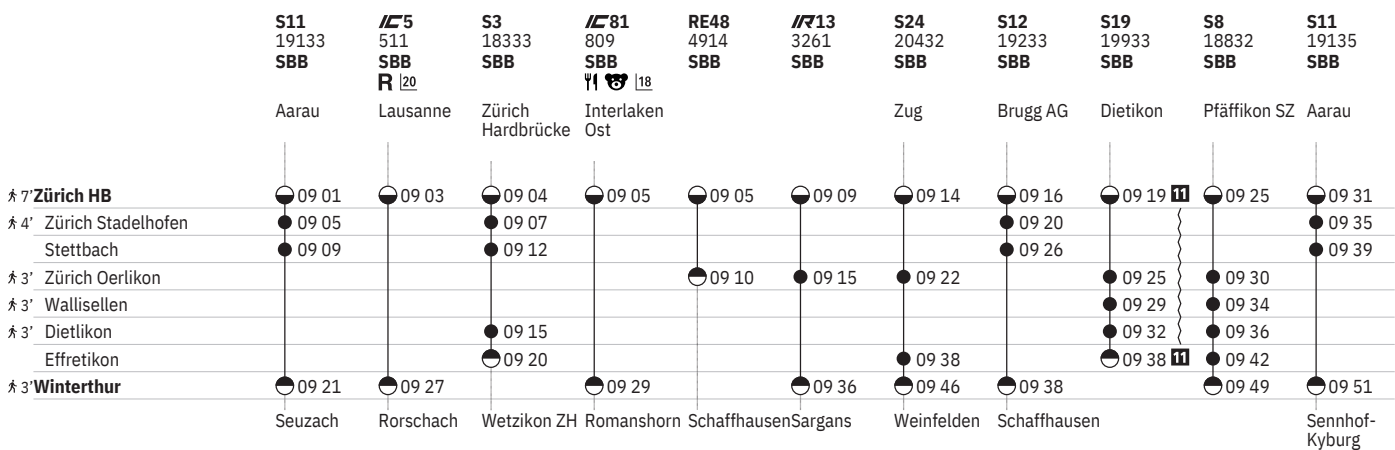

751 Zürich - Winterthur (via Wallisellen/Stadelhofen)  

Stand: 25. September 2024

751 Zürich - Winterthur (via Wallisellen/Stadelhofen)  

Stand: 25. September 2024

751 Zürich - Winterthur (via Wallisellen/Stadelhofen)  

Stand: 25. September 2024

751 Zürich - Winterthur (via Wallisellen/Stadelhofen)  

Stand: 25. September 2024

751 Zürich - Winterthur (via Wallisellen/Stadelhofen)  

Stand: 25. September 2024

751 Zürich - Winterthur (via Wallisellen/Stadelhofen)  

① Montag	➔ Fahrpläne der Gegenrichtung, bitte weiterblättern	IR InterRegio
② Dienstag	➔ Fahrpläne der Gegenrichtung, bitte zurückblättern	RE RegioExpress
④ Donnerstag	● Abfahrtszeit	S S-Bahn
⑤ Freitag	● Ankunftszeit	SN Nacht-S-Bahn
⑥ Samstag	● Abfahrtszeit	 Familienwagen mit Spielplatz
⑦ Sonntag	 Selbstkontrolle	R Platzreservierung möglich
④ Montag–Freitag ohne allg. Feiertage	[] Verkehrt nur zeitweise auf diesem Abschnitt	 Restaurant
⑥ Täglich ohne Samstage	 Zug	 VELOS: Platzzahl eingeschränkt
③ Samstage, Sonn- und allg. Feiertage	 EuroCity	 VELOS: Reservierung obligatorisch
✕ Montag–Samstag ohne allg. Feiertage	 InterCity	 Rollstuhlgängig