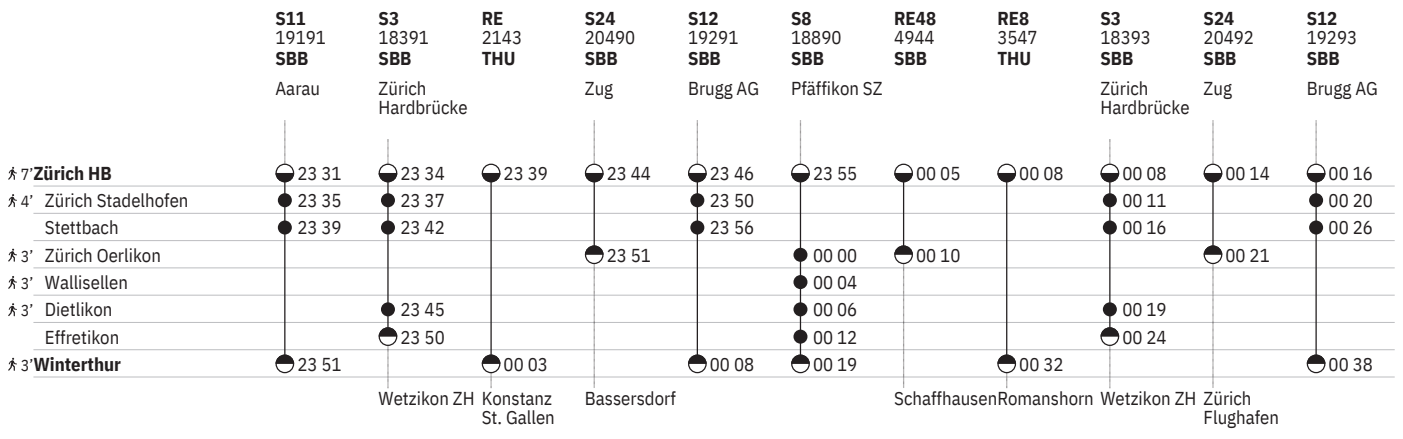

751 Zürich - Winterthur (via Wallisellen/Stadelhofen)

Stand: 25. September 2024