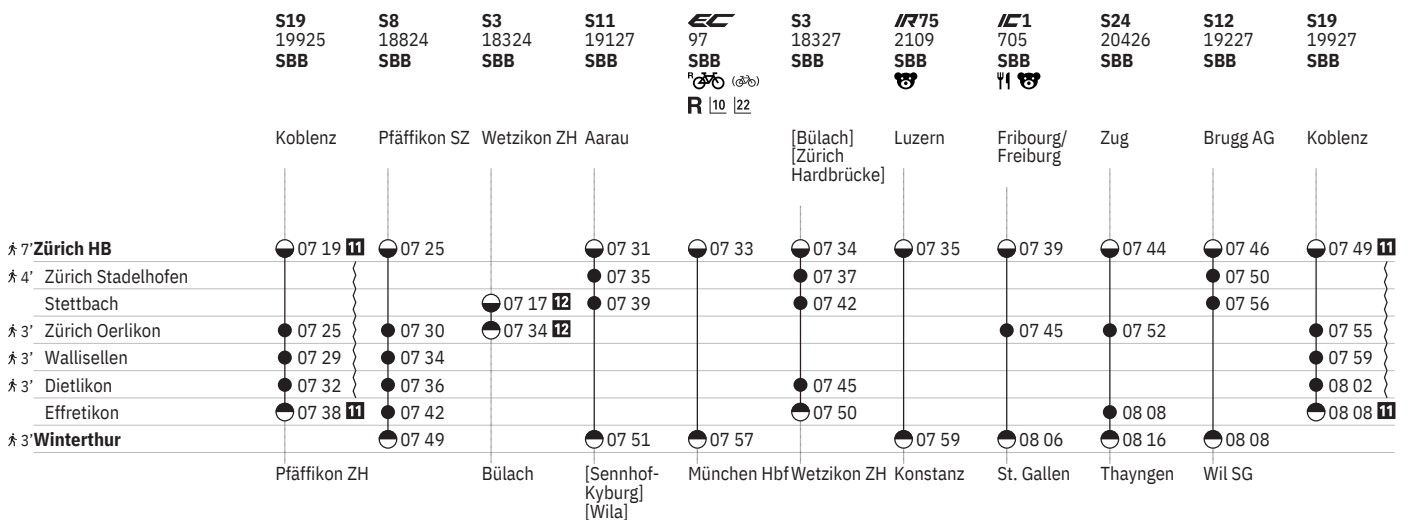

751 Zürich - Winterthur (via Wallisellen/Stadelhofen)  

Stand: 25. September 2024

751 Zürich - Winterthur (via Wallisellen/Stadelhofen)  

Stand: 25. September 2024

751 Zürich - Winterthur (via Wallisellen/Stadelhofen)  

Stand: 25. September 2024

751 Zürich - Winterthur (via Wallisellen/Stadelhofen)  

Stand: 25. September 2024

751 Zürich - Winterthur (via Wallisellen/Stadelhofen)  

Stand: 25. September 2024

751 Zürich - Winterthur (via Wallisellen/Stadelhofen)  

① Montag	➔ Fahrpläne der Gegenrichtung, bitte weiterblättern	IR InterRegio
② Dienstag	➔ Fahrpläne der Gegenrichtung, bitte zurückblättern	RE RegioExpress
④ Donnerstag	● Abfahrtszeit	S S-Bahn
⑤ Freitag	● Ankunftszeit	SN Nacht-S-Bahn
⑥ Samstag	● Abfahrtszeit	 Familienwagen mit Spielplatz
⑦ Sonntag	 Selbstkontrolle	R Platzreservierung möglich
④ Montag–Freitag ohne allg. Feiertage	[] Verkehrt nur zeitweise auf diesem Abschnitt	 Restaurant
⑥ Täglich ohne Samstage	 Zug	 VELOS: Platzzahl eingeschränkt
③ Samstage, Sonn- und allg. Feiertage	 EuroCity	 VELOS: Reservierung obligatorisch
✕ Montag–Samstag ohne allg. Feiertage	 InterCity	 Rollstuhlgängig