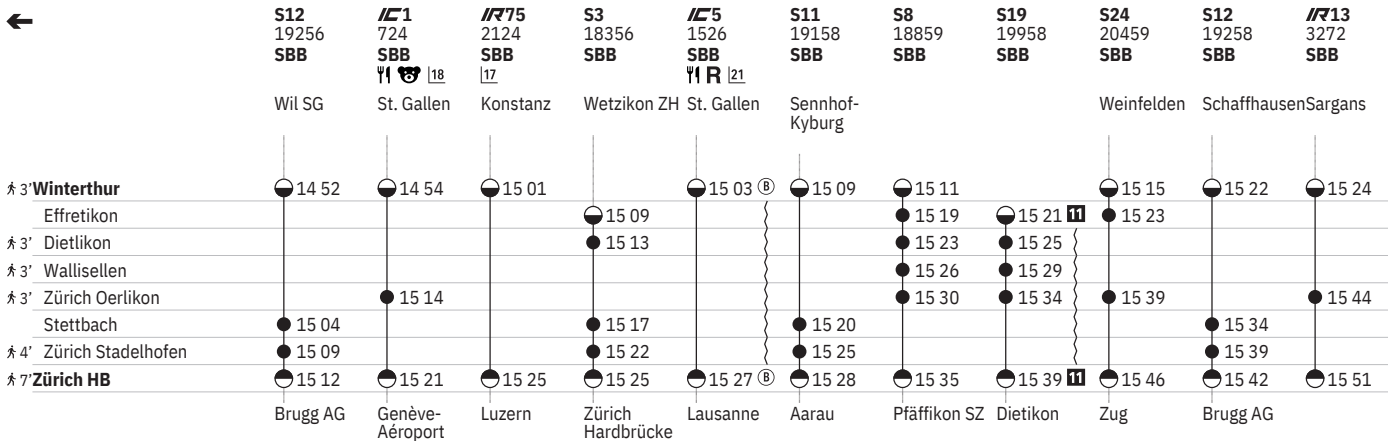

	S11 19146 SBB	S8 18847 SBB	S19 19946 SBB	S24 20447 SBB	S12 19246 SBB	IR13 3266 SBB	IC81 818 SBB YI ¹⁸	S3 18346 SBB	RE48 4921 SBB	IC5 522 SBB R ¹²⁰	S11 19148 SBB
	Sennhof- Kyburg		Weinfelden	Schaffhausen	Sargans		Romanshorn	Wetzikon ZH	Schaffhausen	Rorschach	Seuzach
3' Winterthur	12 09	12 11	12 15	12 22	12 24	12 31				12 33	12 39
Effretikon		12 19	12 21 ¹¹	12 23				12 39			
3' Dietlikon		12 23	12 25					12 43			
3' Wallisellen		12 26	12 29								
3' Zürich Oerlikon		12 30	12 34	12 39	12 44			12 48			
Stettbach	12 20				12 34			12 47			12 50
4' Zürich Stadelhofen	12 25				12 39			12 52			12 55
7' Zürich HB	12 28	12 35	12 39 ¹¹	12 46	12 42	12 51	12 55	12 55	12 55	12 57	12 58
	Aarau	Pfäffikon SZ	Dietikon	Zug	Brugg AG		Interlaken Ost	Zürich Hardbrücke		Lausanne	Aarau

	S8 18849 SBB	IR36 2072 SBB	S19 19948 SBB	S24 20449 SBB	S12 19248 SBB	IC1 720 SBB YI ¹⁸	IR75 2120 SBB ¹⁸	S3 18348 SBB	IC5 1522 SBB YI R ¹⁹	S11 19150 SBB	S8 18851 SBB
		Zürich Flughafen		Thayngen	Wil SG	St. Gallen	Konstanz	Wetzikon ZH	St. Gallen	Sennhof- Kyburg	
3' Winterthur	12 41		12 45	12 52	12 54	13 01			13 03 ^A	13 09	13 11
Effretikon	12 49		12 51 ¹¹	12 53				13 09			13 19
3' Dietlikon	12 53		12 55					13 13			13 23
3' Wallisellen	12 56		12 59								13 26
3' Zürich Oerlikon	13 00	13 02	13 04	13 09	13 14			13 17		13 20	13 30
Stettbach					13 04			13 17		13 20	
4' Zürich Stadelhofen					13 09			13 22		13 25	
7' Zürich HB	13 05	13 07	13 09 ¹¹	13 16	13 12	13 21	13 25	13 25	13 27 ^A	13 28	13 35
	Pfäffikon SZ	Basel SBB	Dietikon	Zug	Brugg AG	Genève- Aéroport	Luzern	Zürich Hardbrücke	Lausanne	Aarau	Pfäffikon SZ

751 Winterthur - Zürich (via Wallisellen/Stadelhofen)  

Stand: 25. September 2024

751 Winterthur - Zürich (via Wallisellen/Stadelhofen)  

Stand: 25. September 2024

751 Winterthur - Zürich (via Wallisellen/Stadelhofen)  