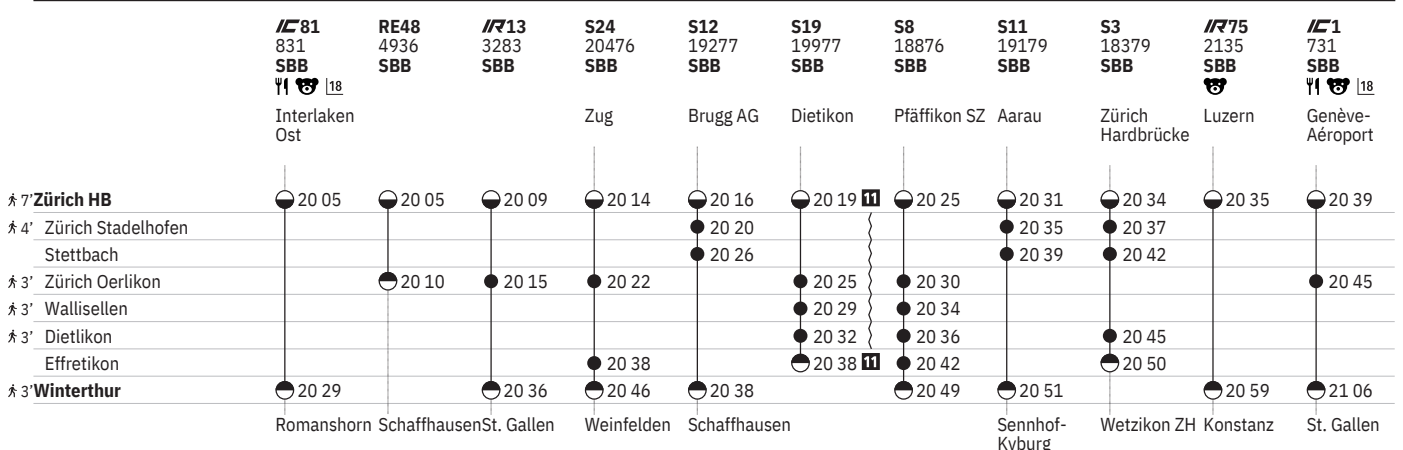

	EC 197 SBB <small> 1 18 22</small>	S3 18367 SBB	IR75 2129 SBB <small> 18</small>	IC1 725 SBB <small> 1 18</small>	S24 20466 SBB	S12 19267 SBB	S19 19967 SBB	IR36 2079 SBB	S8 18866 SBB	S3 18366 SBB	S11 19169 SBB
	München Hbf	Zürich Hardbrücke		Genève- Aéroport	Zug	Brugg AG	Koblentz	Basel SBB	Pfäffikon SZ	Wetzikon ZH	Aarau
7 Zürich HB	17 33	17 34	17 35	17 39	17 44	17 46	17 49 11	17 52	17 55		18 01
4 Zürich Stadelhofen		17 37				17 50					18 05
Stettbach		17 42				17 56				17 47 12	18 09
3 Zürich Oerlikon				17 45	17 52		17 55	17 57	18 00	18 04 12	
3 Wallisellen							17 59		18 04		
3 Dietlikon		17 45					18 02		18 06		
Effretikon		17 50			18 08		18 08 11		18 12		
3 Winterthur	17 57		17 59	18 06	18 16	18 08			18 19		18 21
		Wetzikon ZH	Konstanz	St. Gallen	Thayngen	Wil SG	Pfäffikon ZH	Zürich Flughafen		Bülach	Seuzach

751 Zürich - Winterthur (via Wallisellen/Stadelhofen)  

Stand: 25. September 2024

751 Zürich - Winterthur (via Wallisellen/Stadelhofen)  

Stand: 25. September 2024

751 Zürich - Winterthur (via Wallisellen/Stadelhofen)  

① Montag	➔ Fahrpläne der Gegenrichtung, bitte weiterblättern	IR InterRegio
② Dienstag	➔ Fahrpläne der Gegenrichtung, bitte zurückblättern	RE RegioExpress
④ Donnerstag	● Abfahrtszeit	S S-Bahn
⑤ Freitag	● Ankunftszeit	SN Nacht-S-Bahn
⑥ Samstag	● Abfahrtszeit	 Familienwagen mit Spielplatz
⑦ Sonntag	 Selbstkontrolle	R Platzreservierung möglich
④ Montag–Freitag ohne allg. Feiertage	[] Verkehrt nur zeitweise auf diesem Abschnitt	 Restaurant
⑥ Täglich ohne Samstage	 Zug	 VELOS: Platzzahl eingeschränkt
③ Samstage, Sonn- und allg. Feiertage	 EuroCity	 VELOS: Reservierung obligatorisch
✕ Montag–Samstag ohne allg. Feiertage	 InterCity	 Rollstuhlgängig