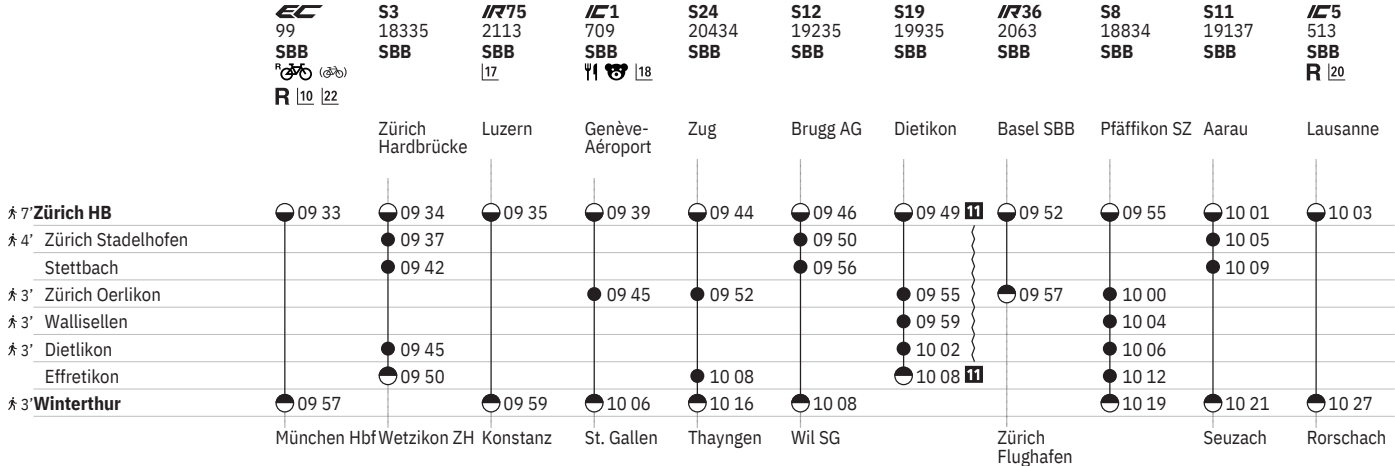

751 Zürich - Winterthur (via Wallisellen/Stadelhofen)  

Stand: 25. September 2024

751 Zürich - Winterthur (via Wallisellen/Stadelhofen)  

Stand: 25. September 2024

751 Zürich - Winterthur (via Wallisellen/Stadelhofen)  

Stand: 25. September 2024

751 Zürich - Winterthur (via Wallisellen/Stadelhofen)  

Stand: 25. September 2024

751 Zürich - Winterthur (via Wallisellen/Stadelhofen)  

Stand: 25. September 2024

751 Zürich - Winterthur (via Wallisellen/Stadelhofen)  

① Montag	➔ Fahrpläne der Gegenrichtung, bitte weiterblättern	IR InterRegio
② Dienstag	➔ Fahrpläne der Gegenrichtung, bitte zurückblättern	RE RegioExpress
④ Donnerstag	● Abfahrtszeit	S S-Bahn
⑤ Freitag	● Ankunftszeit	SN Nacht-S-Bahn
⑥ Samstag	● Abfahrtszeit	 Familienwagen mit Spielplatz
⑦ Sonntag	 Selbstkontrolle	R Platzreservierung möglich
④ Montag–Freitag ohne allg. Feiertage	[] Verkehrt nur zeitweise auf diesem Abschnitt	 Restaurant
⑥ Täglich ohne Samstage	 Zug	 VELOS: Platzzahl eingeschränkt
③ Samstage, Sonn- und allg. Feiertage	 EuroCity	 VELOS: Reservierung obligatorisch
✕ Montag–Samstag ohne allg. Feiertage	 InterCity	 Rollstuhlgängig