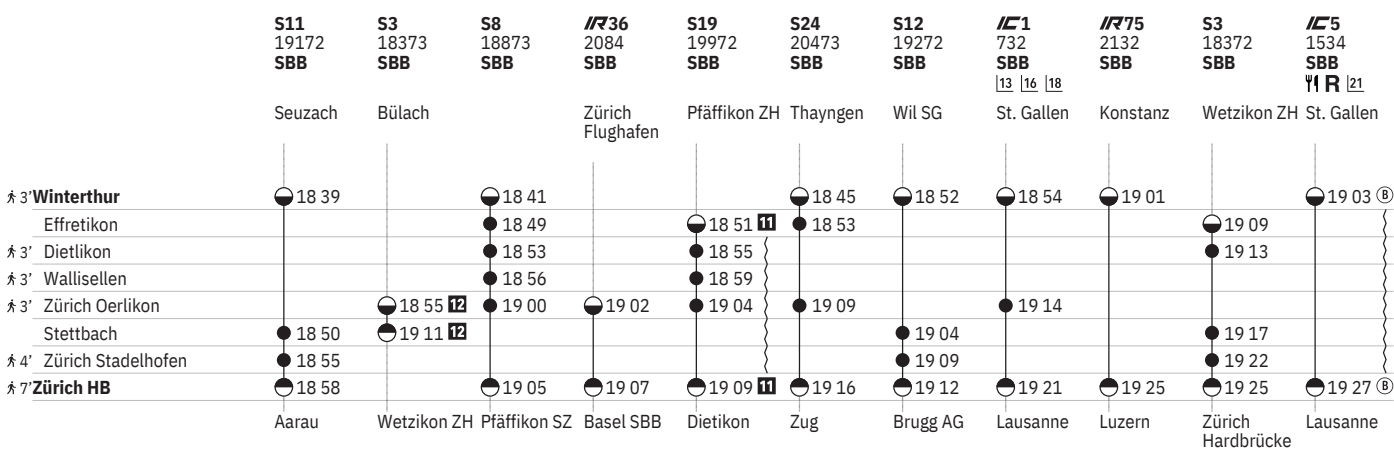

751 Winterthur - Zürich (via Wallisellen/Stadelhofen)  

Stand: 25. September 2024

751 Winterthur - Zürich (via Wallisellen/Stadelhofen)  

Stand: 25. September 2024

751 Winterthur - Zürich (via Wallisellen/Stadelhofen)  

Stand: 25. September 2024

751 Winterthur - Zürich (via Wallisellen/Stadelhofen)  

Stand: 25. September 2024

751 Winterthur - Zürich (via Wallisellen/Stadelhofen)  

Stand: 25. September 2024

	S11 19176 SBB	S8 18877 SBB	IR36 2086 SBB ()	S19 19976 SBB	S24 20477 SBB	S12 19276 SBB	IC1 734 SBB   18	IR75 2134 SBB 	S3 18376 SBB	EC 98 SBB   (SBB) R 10 22	S11 19178 SBB
	Seuzach		Zürich Flughafen	Pfäffikon ZH	Thayngen	Wil SG	St. Gallen	Konstanz	Wetzikon ZH	München Hbf [Sennhof-Kyburg] [Wila]	
† 3' Winterthur	● 19 39	● 19 41		● 19 51 	● 19 53	● 19 52	● 19 54	● 20 01		● 20 03	● 20 09
Effretikon		● 19 49		● 19 55	● 19 53				● 20 09		
† 3' Dietlikon		● 19 53		● 19 55					● 20 13		
† 3' Wallisellen		● 19 56		● 19 59							
† 3' Zürich Oerlikon		● 20 00	● 20 02	● 20 04	● 20 09		● 20 14				
Stettbach	● 19 50					● 20 04			● 20 17		● 20 20
† 4' Zürich Stadelhofen	● 19 55					● 20 09			● 20 22		● 20 25
† 7' Zürich HB	● 19 58	● 20 05	● 20 07	● 20 09 	● 20 16	● 20 12	● 20 21	● 20 25	● 20 25	● 20 27	● 20 28
	Aarau	Pfäffikon SZ	Basel SBB	Dietikon	Zug	Brugg AG	[Genève-Aéroport] [Lausanne]	Luzern	Zürich Hardbrücke		Aarau