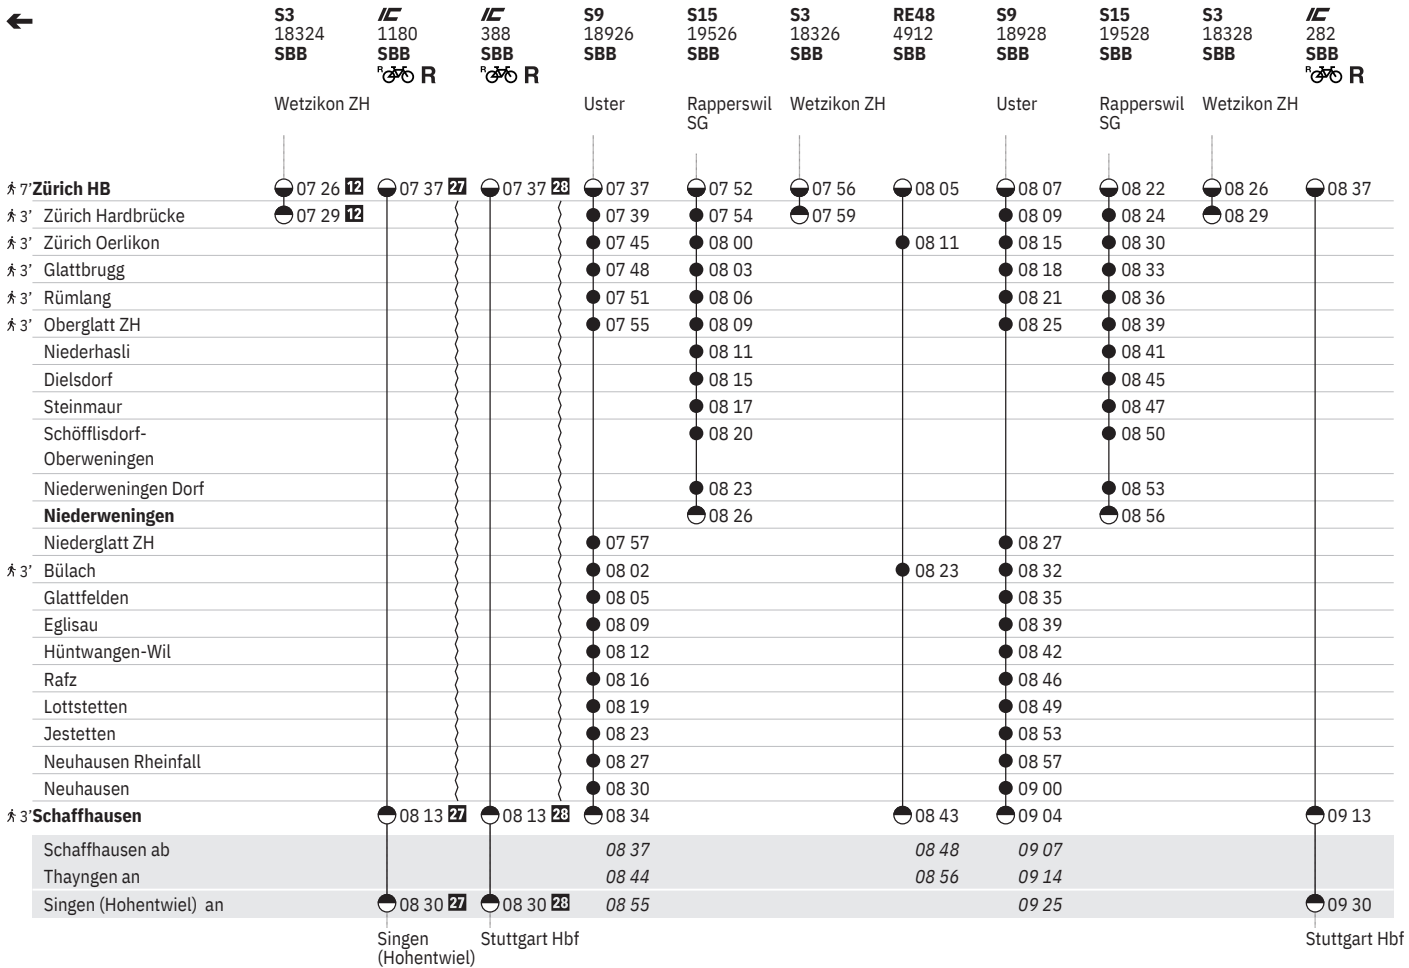

760 Zürich - Bülach - Schaffhausen
Zürich - Oberglatt - Niederweningen

Stand: 20. September 2024