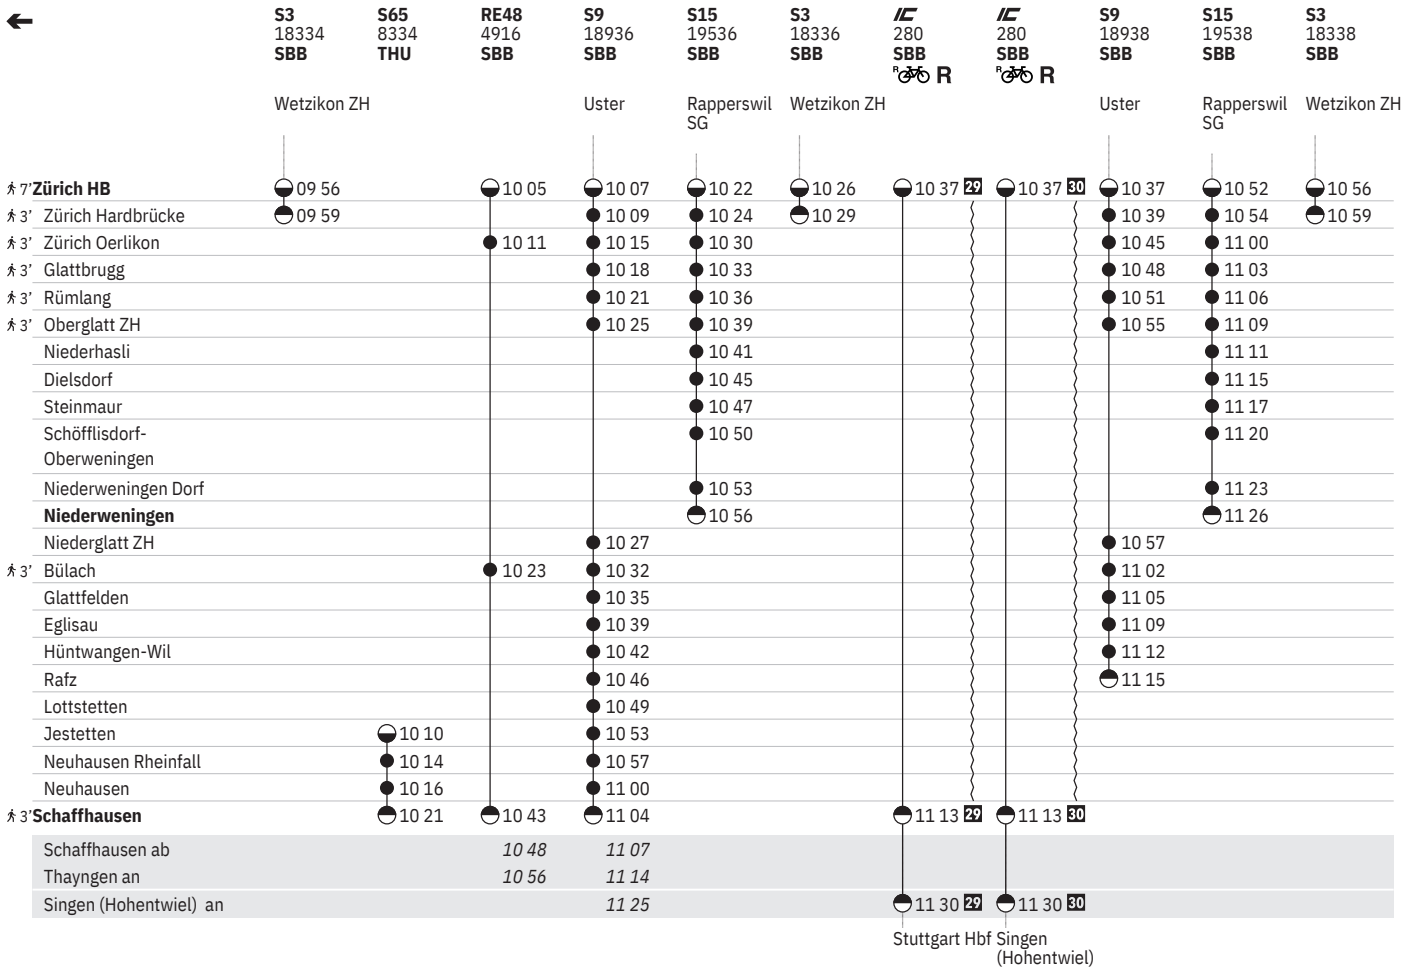

760 Zürich - Bülach - Schaffhausen
Zürich - Oberglatt - Niederweningen

Stand: 20. September 2024