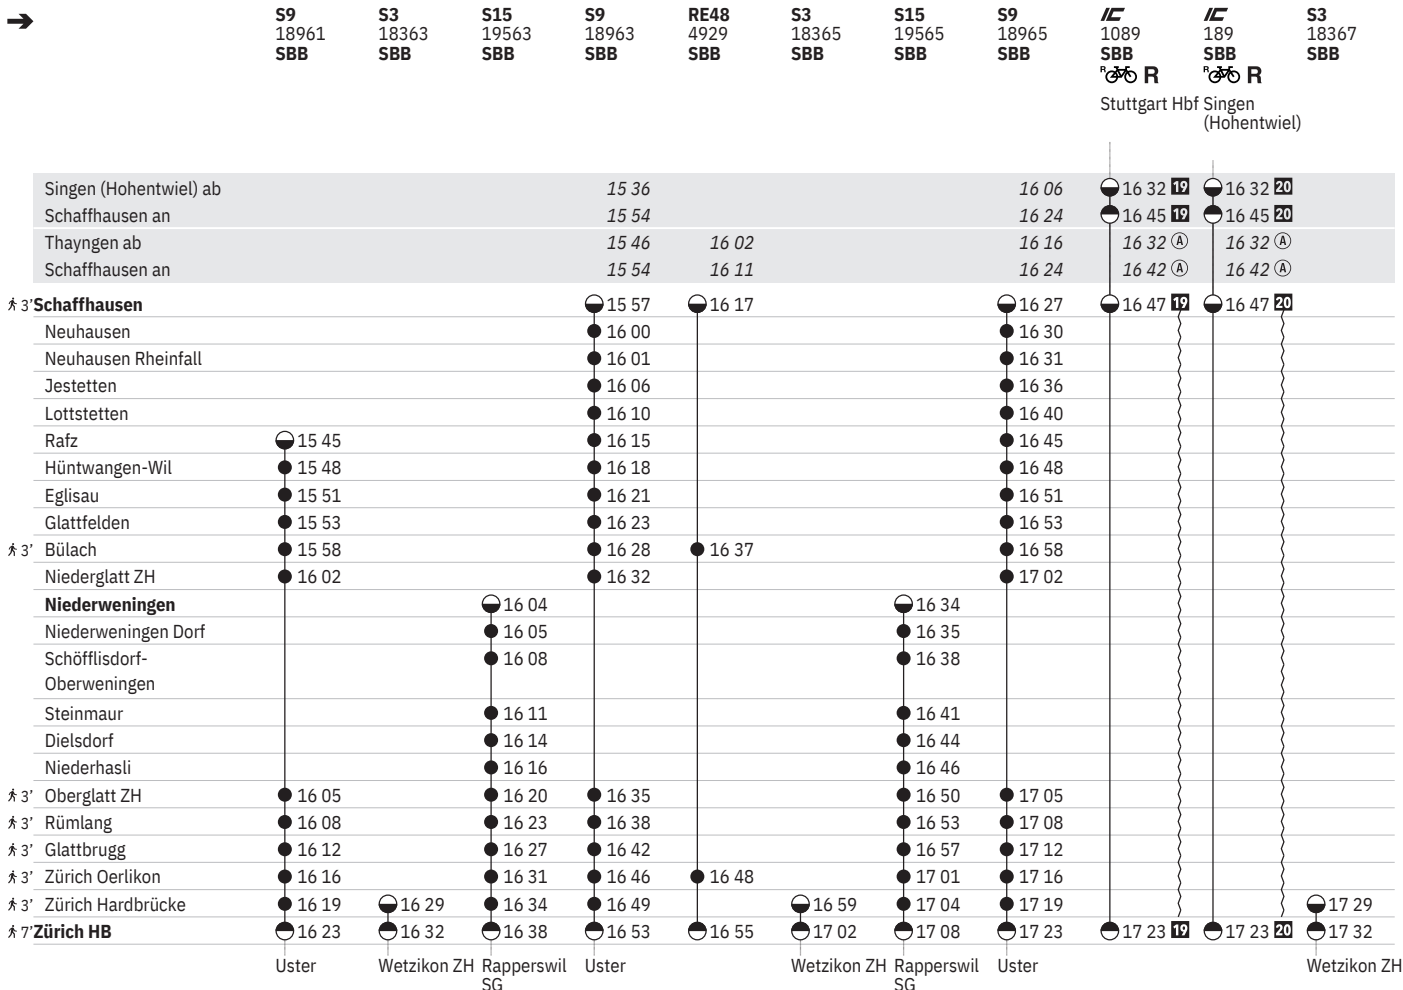

760 Schaffhausen - Bülach - Zürich
Niederweningen - Oberglatt - Zürich

Stand: 20. September 2024