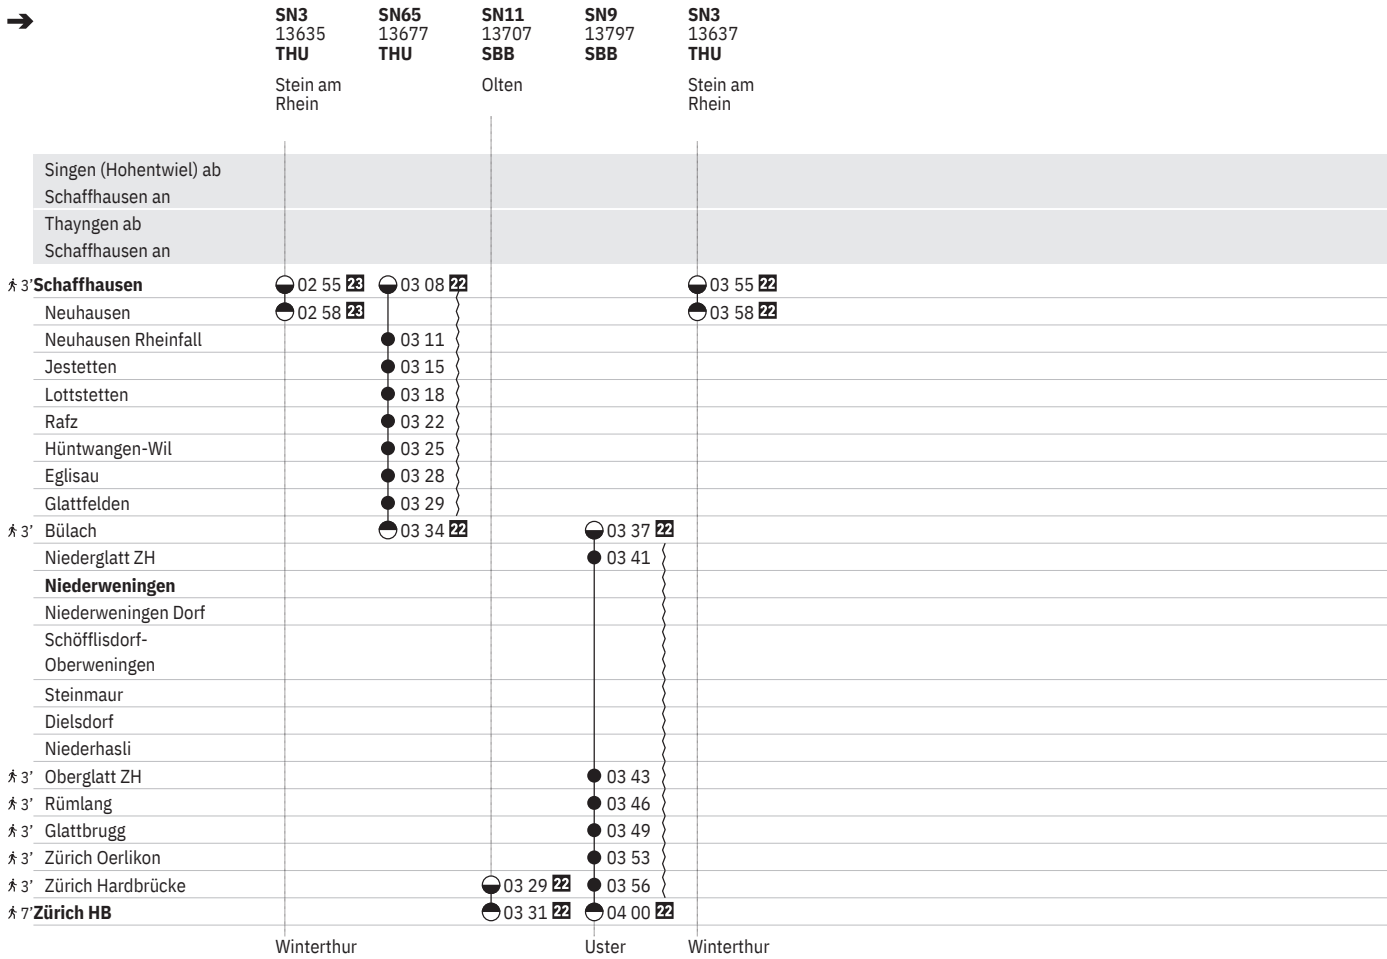

760 Schaffhausen - Bülach - Zürich
Niederweningen - Oberglatt - Zürich

Stand: 20. September 2024