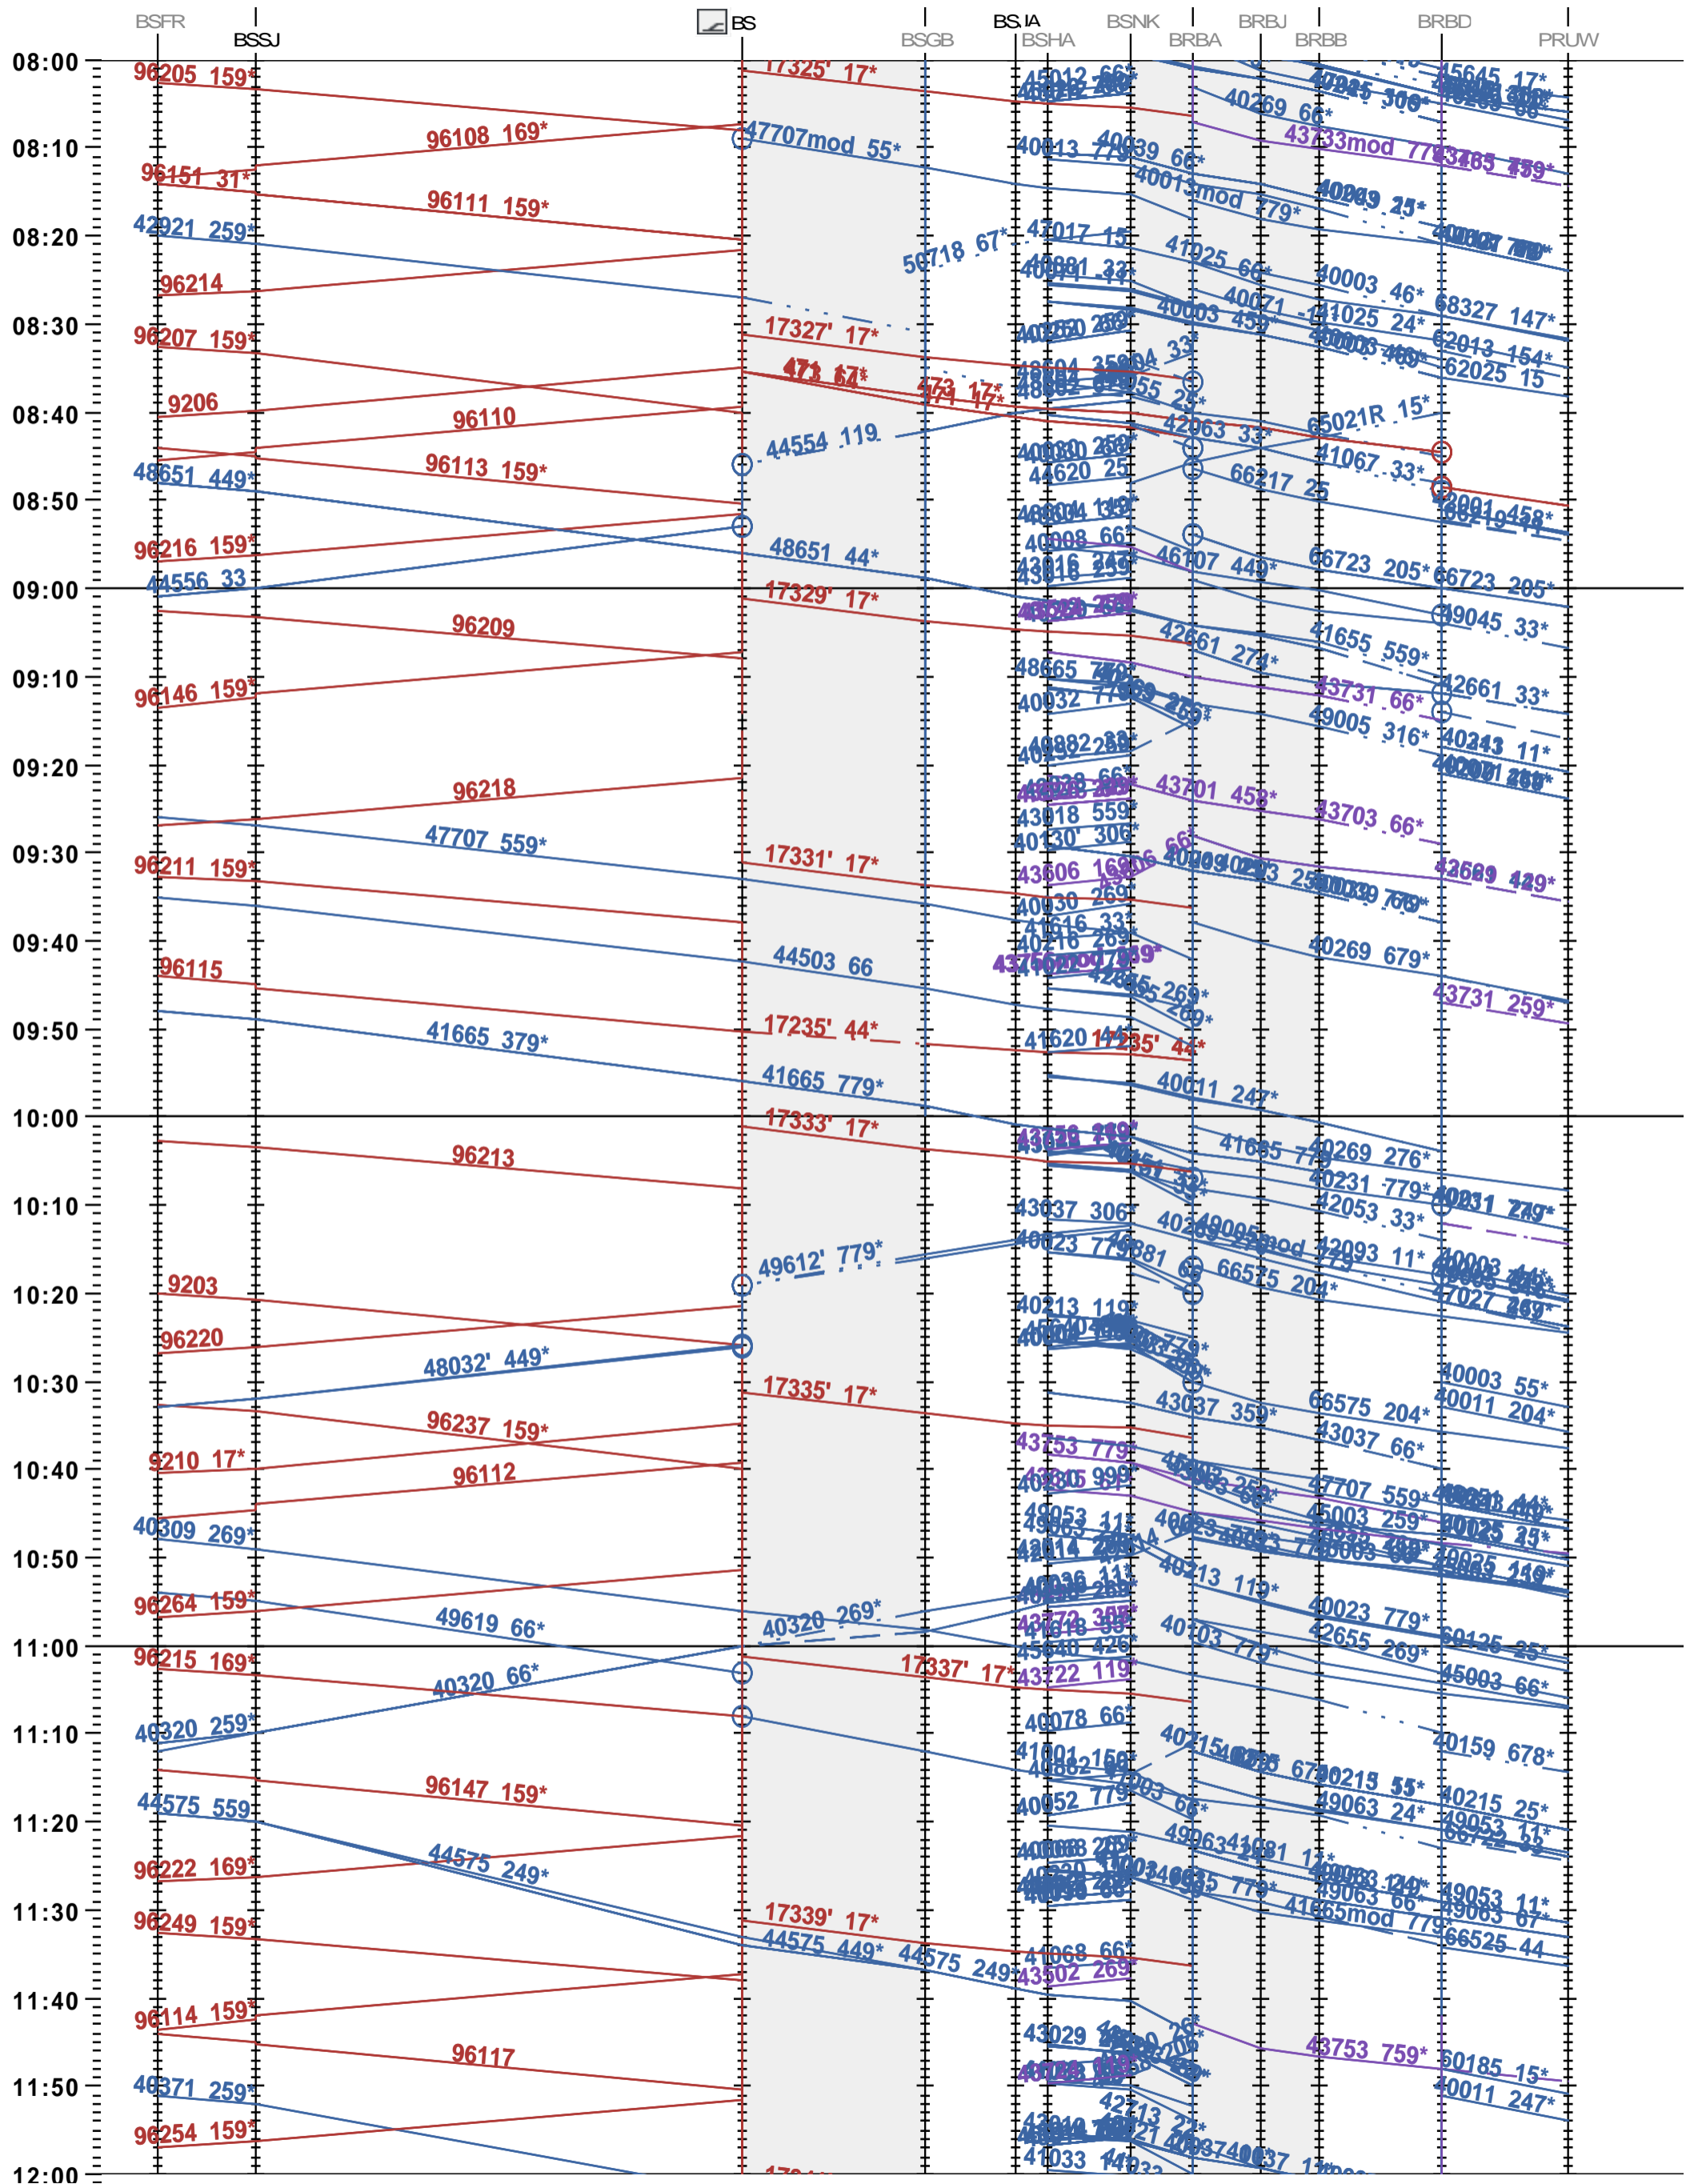

501 - St-Louis - Basel SBB - Basel GB - Basel SBB RB/D

Fahrplanperiode 2024 (10.12.2023 – 14.12.2024)

Update

Gültig ab 10.12.2023

501 - St-Louis - Basel SBB - Basel GB - Basel SBB RB/D

Fahrplanperiode 2024 (10.12.2023 - 14.12.2024)

Update

Gültig ab 10.12.2023

501 - St-Louis - Basel SBB - Basel GB - Basel SBB RB/D

Fahrplanperiode 2024 (10.12.2023 – 14.12.2024)

Update

Gültig ab 10.12.2023

501 - St-Louis - Basel SBB - Basel GB - Basel SBB RB/D

Fahrplanperiode 2024 (10.12.2023 - 14.12.2024)

Update

Gültig ab 10.12.2023

501 - St-Louis - Basel SBB - Basel GB - Basel SBB RB/D

Fahrplanperiode 2024 (10.12.2023 – 14.12.2024)

Update

Gültig ab 10.12.2023

501 - St-Louis - Basel SBB - Basel GB - Basel SBB RB/D

Fahrplanperiode 2024 (10.12.2023 - 14.12.2024)

Update

Gültig ab 10.12.2023