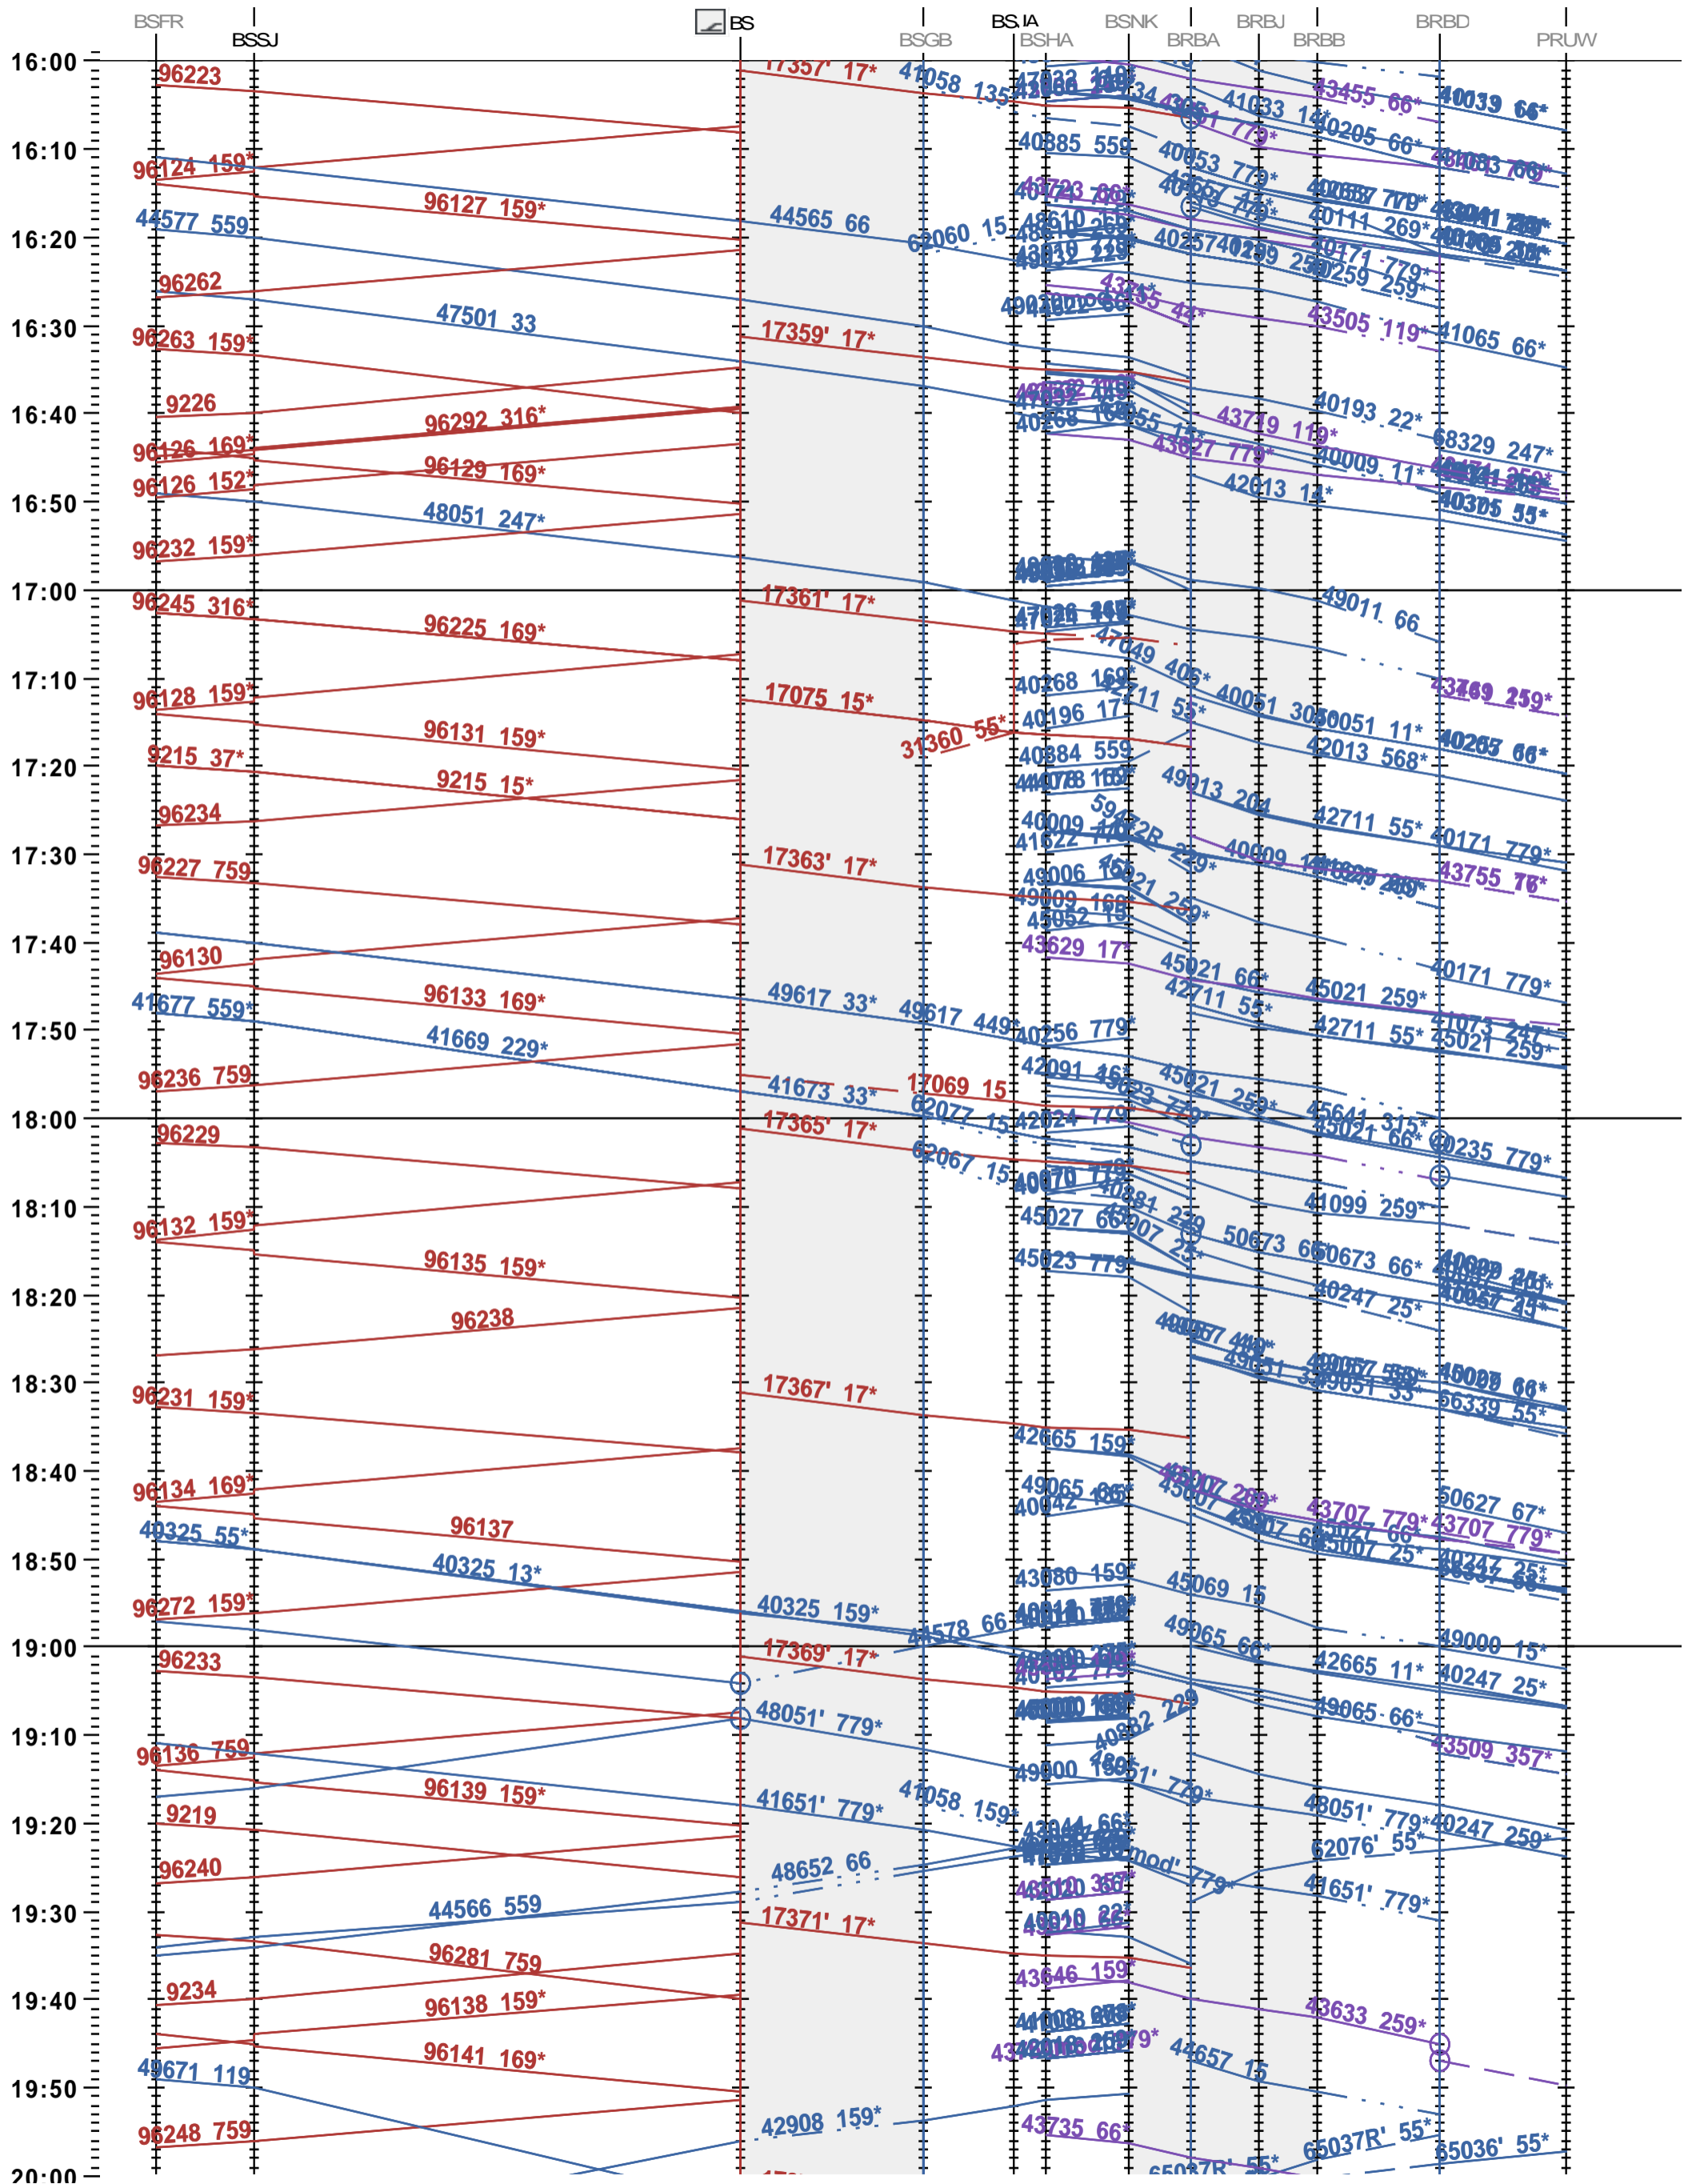

501 - St-Louis - Basel SBB - Basel GB - Basel SBB RB/D

Fahrplanperiode 2024 (10.12.2023 – 14.12.2024)

Update

Gültig ab 10.12.2023

501 - St-Louis - Basel SBB - Basel GB - Basel SBB RB/D

Fahrplanperiode 2024 (10.12.2023 - 14.12.2024)

Update

Gültig ab 10.12.2023

501 - St-Louis - Basel SBB - Basel GB - Basel SBB RB/D

Fahrplanperiode 2024 (10.12.2023 – 14.12.2024)

Update

Gültig ab 10.12.2023

501 - St-Louis - Basel SBB - Basel GB - Basel SBB RB/D

Fahrplanperiode 2024 (10.12.2023 - 14.12.2024)

Update

Gültig ab 10.12.2023

501 - St-Louis - Basel SBB - Basel GB - Basel SBB RB/D

Fahrplanperiode 2024 (10.12.2023 – 14.12.2024)

Update

Gültig ab 10.12.2023

501 - St-Louis - Basel SBB - Basel GB - Basel SBB RB/D

Fahrplanperiode 2024 (10.12.2023 - 14.12.2024)

Update

Gültig ab 10.12.2023