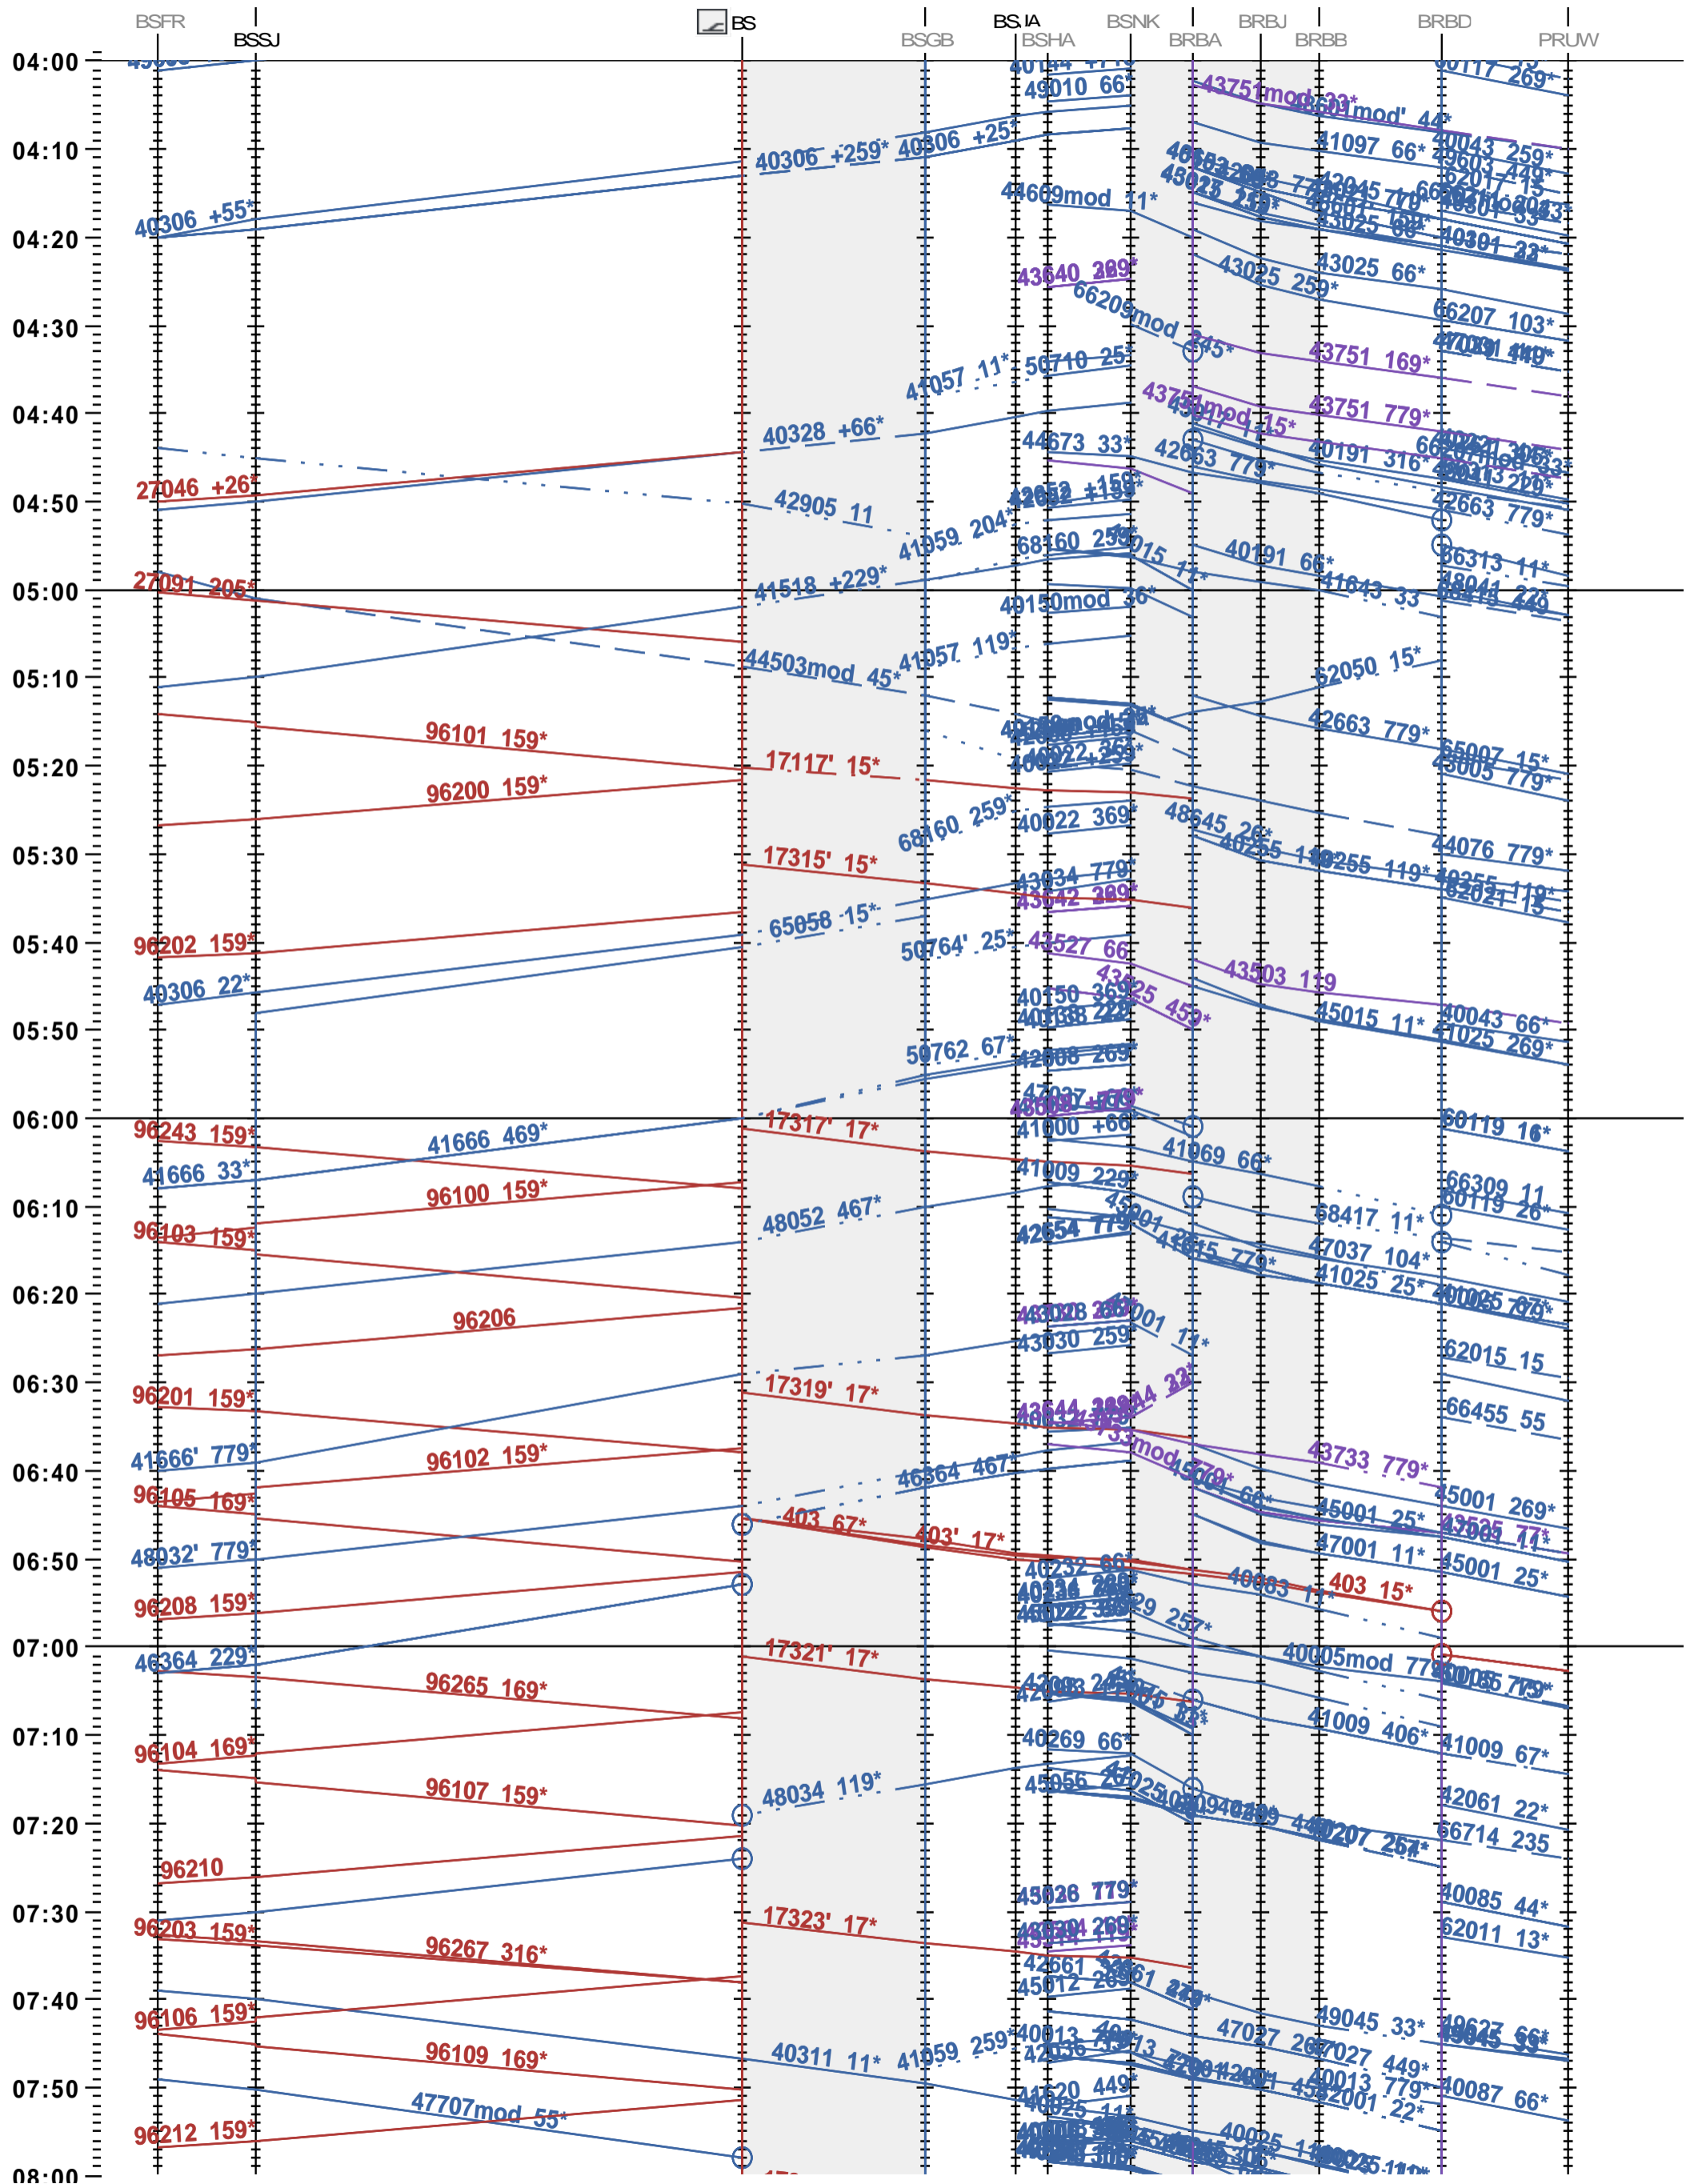

501 - St-Louis - Basel SBB - Basel GB - Basel SBB RB/D

Fahrplanperiode 2024 (10.12.2023 – 14.12.2024)

Update

Gültig ab 10.12.2023

501 - St-Louis - Basel SBB - Basel GB - Basel SBB RB/D

Fahrplanperiode 2024 (10.12.2023 - 14.12.2024)

Update

Gültig ab 10.12.2023

501 - St-Louis - Basel SBB - Basel GB - Basel SBB RB/D

Fahrplanperiode 2024 (10.12.2023 – 14.12.2024)

Update

Gültig ab 10.12.2023

501 - St-Louis - Basel SBB - Basel GB - Basel SBB RB/D

Fahrplanperiode 2024 (10.12.2023 - 14.12.2024)

Update

Gültig ab 10.12.2023

501 - St-Louis - Basel SBB - Basel GB - Basel SBB RB/D

Fahrplanperiode 2024 (10.12.2023 – 14.12.2024)

Update

Gültig ab 10.12.2023

501 - St-Louis - Basel SBB - Basel GB - Basel SBB RB/D

Fahrplanperiode 2024 (10.12.2023 - 14.12.2024)

Update

Gültig ab 10.12.2023