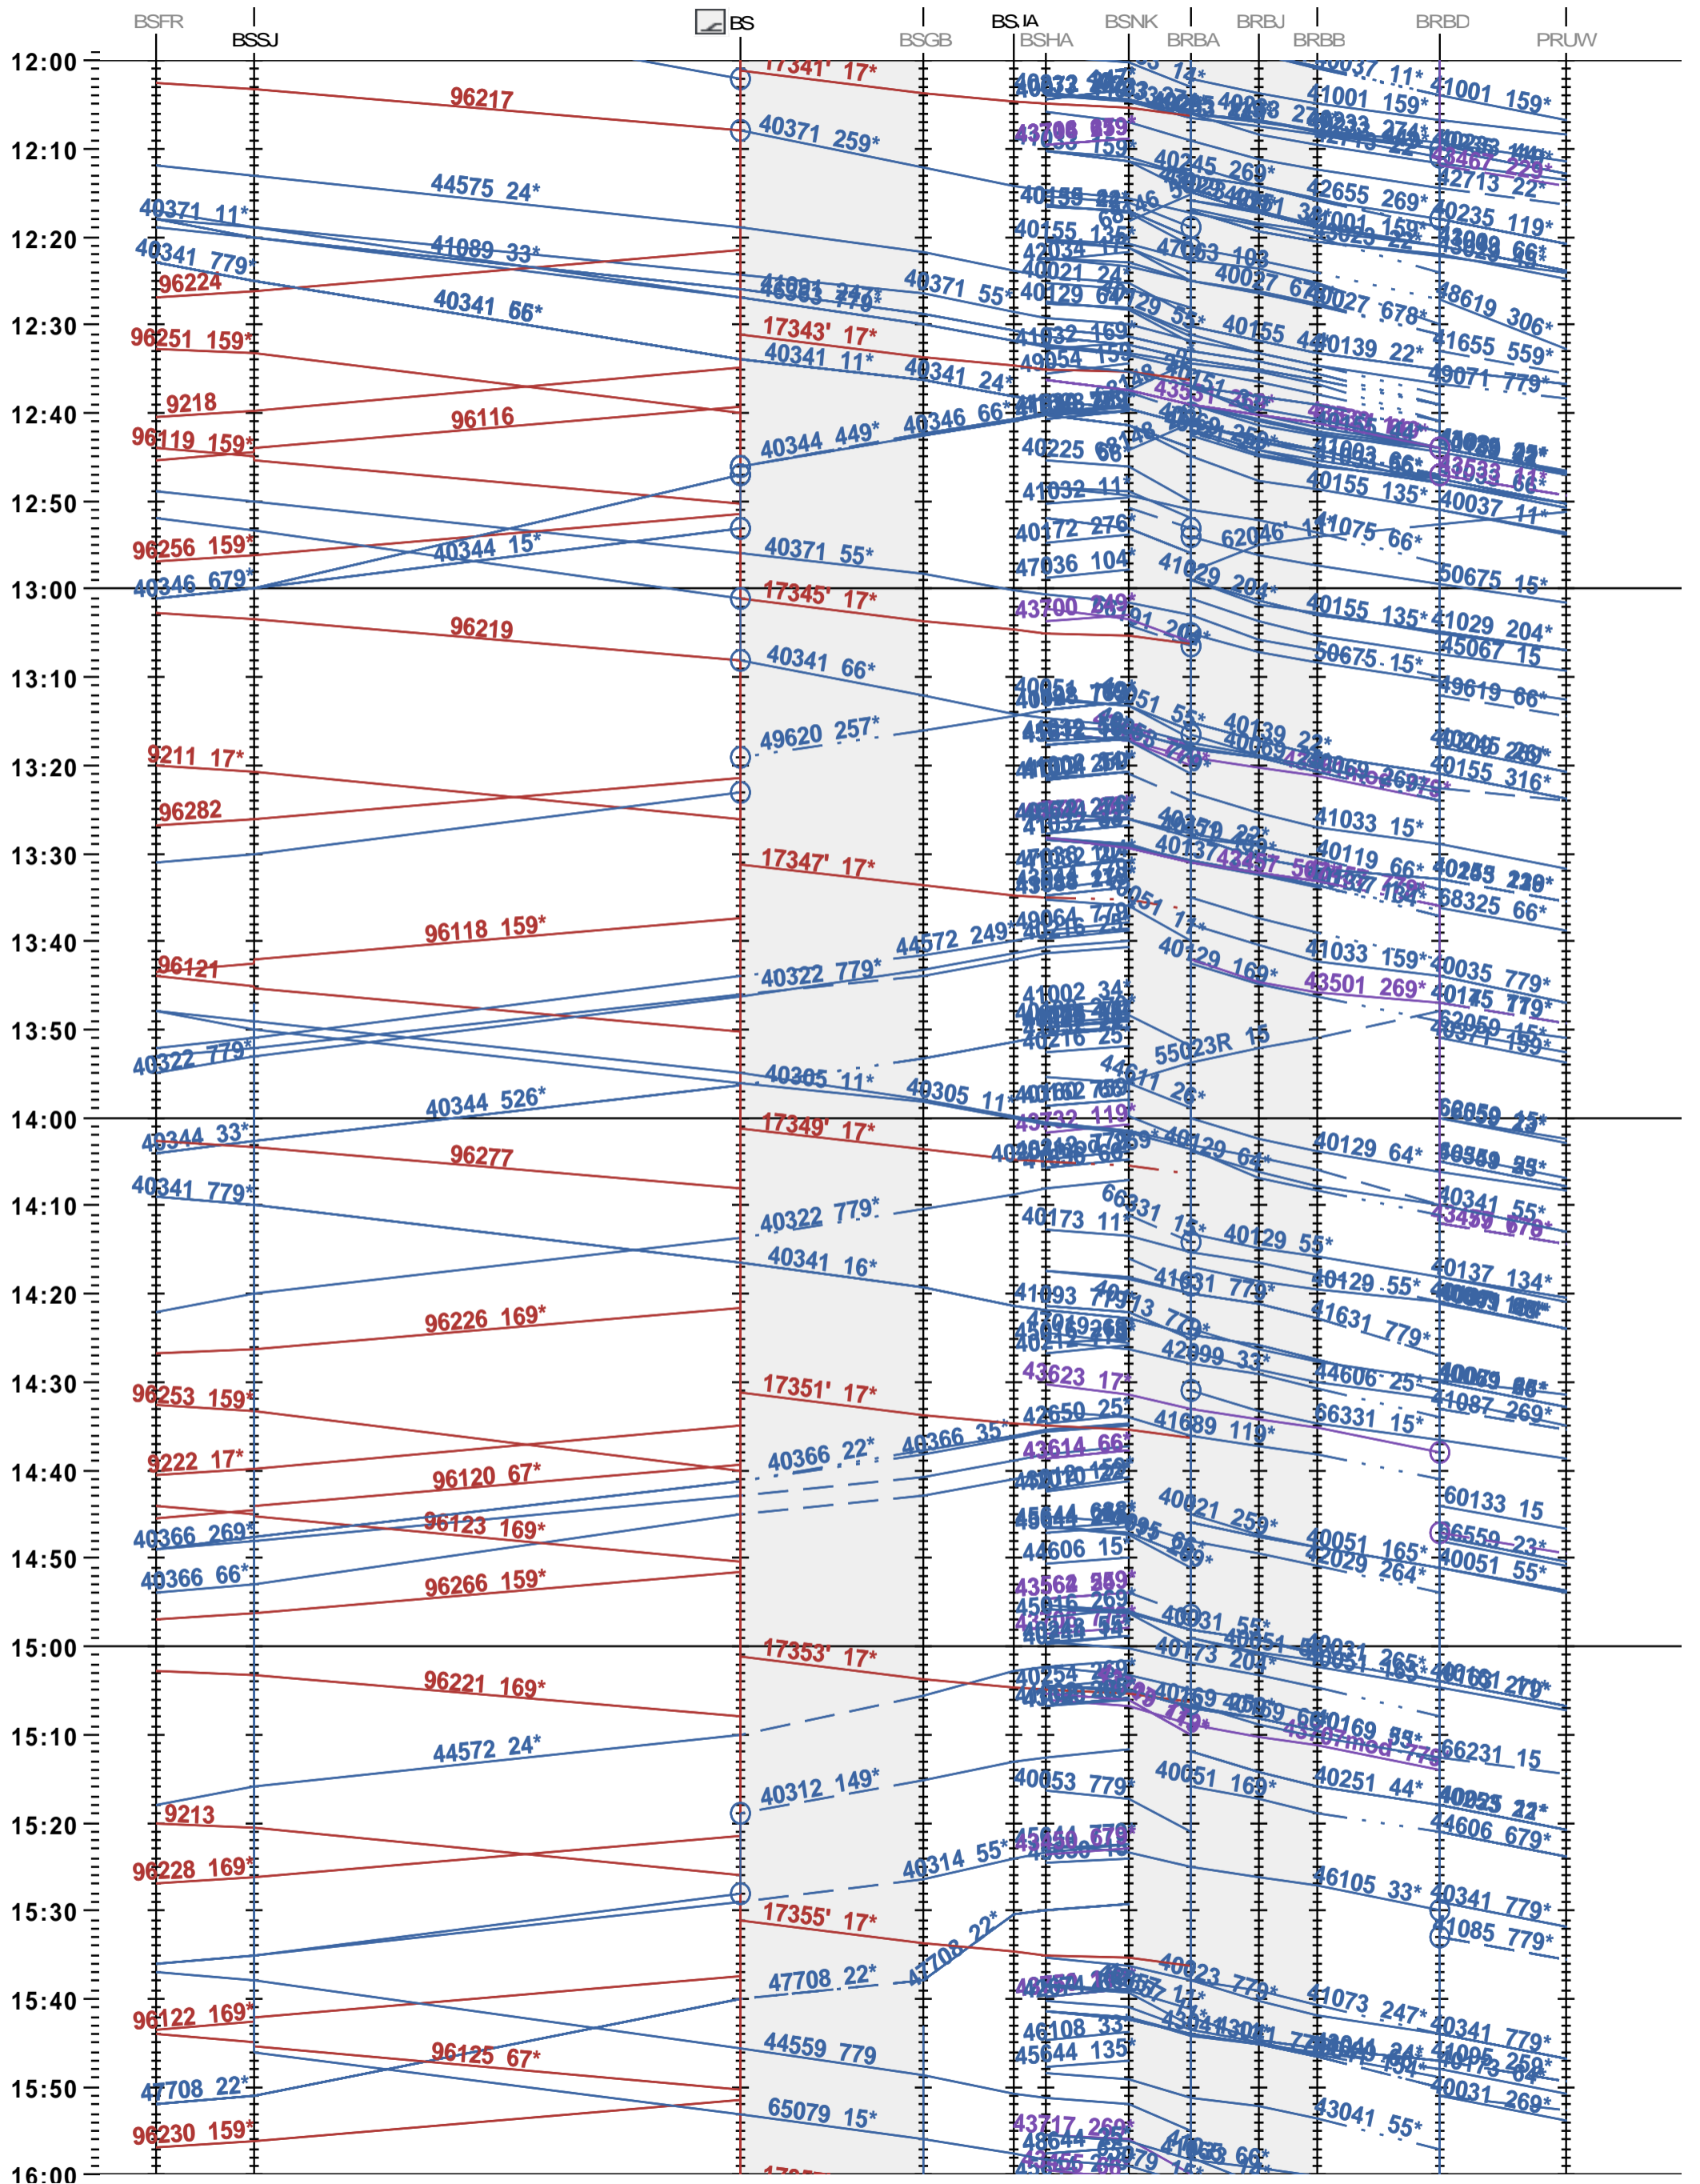

501 - St-Louis - Basel SBB - Basel GB - Basel SBB RB/D

Fahrplanperiode 2024 (10.12.2023 – 14.12.2024)

Update

Gültig ab 10.12.2023

501 - St-Louis - Basel SBB - Basel GB - Basel SBB RB/D

Fahrplanperiode 2024 (10.12.2023 - 14.12.2024)

Update

Gültig ab 10.12.2023

501 - St-Louis - Basel SBB - Basel GB - Basel SBB RB/D

Fahrplanperiode 2024 (10.12.2023 – 14.12.2024)

Update

Gültig ab 10.12.2023

501 - St-Louis - Basel SBB - Basel GB - Basel SBB RB/D

Fahrplanperiode 2024 (10.12.2023 - 14.12.2024)

Update

Gültig ab 10.12.2023

501 - St-Louis - Basel SBB - Basel GB - Basel SBB RB/D

Fahrplanperiode 2024 (10.12.2023 – 14.12.2024)

Update

Gültig ab 10.12.2023

501 - St-Louis - Basel SBB - Basel GB - Basel SBB RB/D

Fahrplanperiode 2024 (10.12.2023 - 14.12.2024)

Update

Gültig ab 10.12.2023