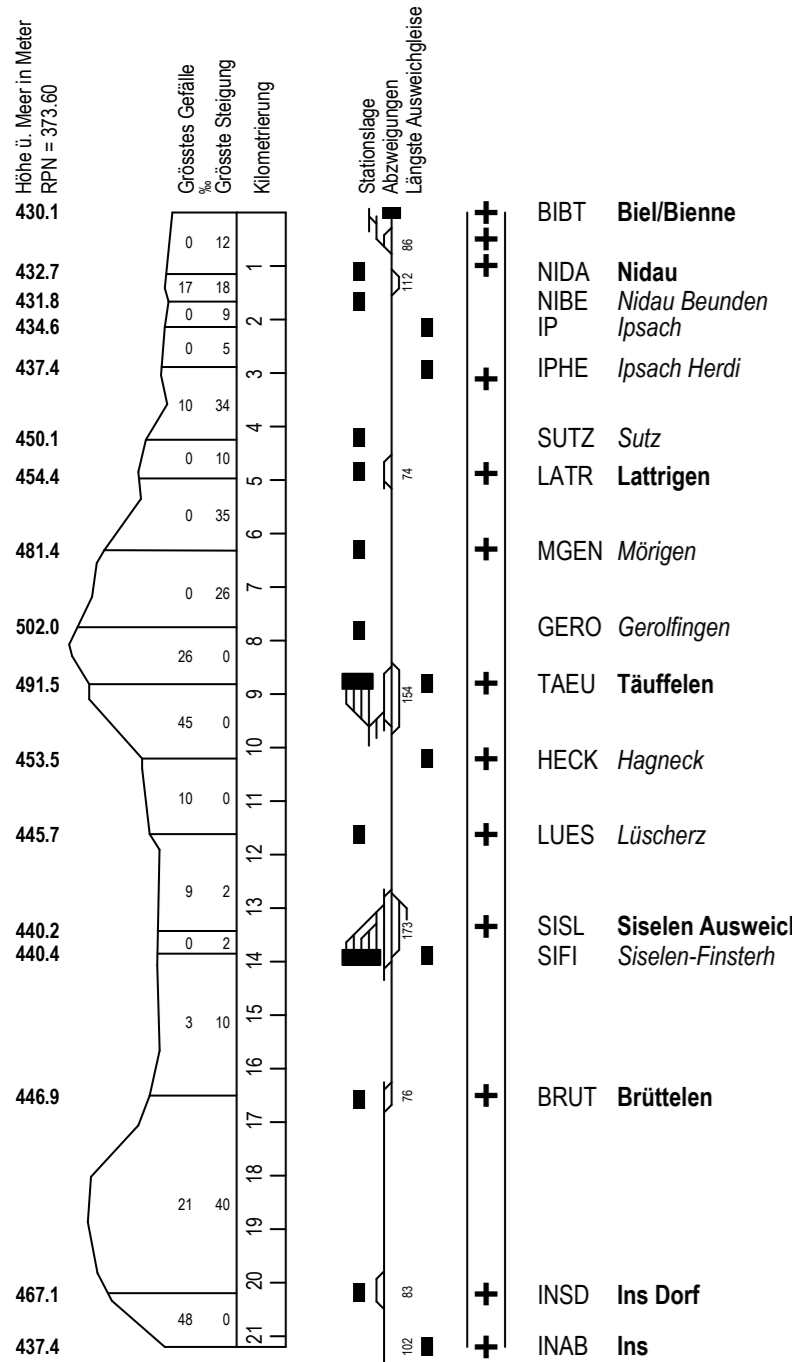

Fahrplan gültig ab 10. Dezember 2023 bis 14. Dezember 2024

Reisezüge ——— Güterzüge - - - - -
 Dienstzüge ——— Fakultative Züge ○—○—

Zeichenerklärung
 15 Montag - Freitag ohne allg. Feiertage
 67 Samstags, Sonn- und allg. Feiertage
 66 Samstag
 77 Sonn- und allg. Feiertage
 56 Nacht Fr./Sa. und Sa./So. ohne allg. Feiertage

- 2 Biel/Bienne
- Güteranlage
- Nidau
- Nidau Beunden
- Ipsach
- Ipsach Herdi
- Sutz
- Lattrigen
- Mörigen
- Gerolfingen
- Täuffelen
- Hagneck
- Lüscherz
- Siselen Ausweiche
- Siselen-Finsterh
- Brüttelen
- Ins Dorf
- Ins

Fahrplan gültig ab 10. Dezember 2023 bis 14. Dezember 2024

Reisezüge ——— Güterzüge - - - - -
 Dienstzüge ——— Fakultative Züge —○—

- Zeichenerklärung**
- 15 Montag - Freitag ohne allg. Feiertage
 - 67 Samstage, Sonn- und allg. Feiertage
 - 66 Samstag
 - 77 Sonn- und allg. Feiertage
 - 56 Nacht Fr./Sa. und Sa./So. ohne allg. Feiertage