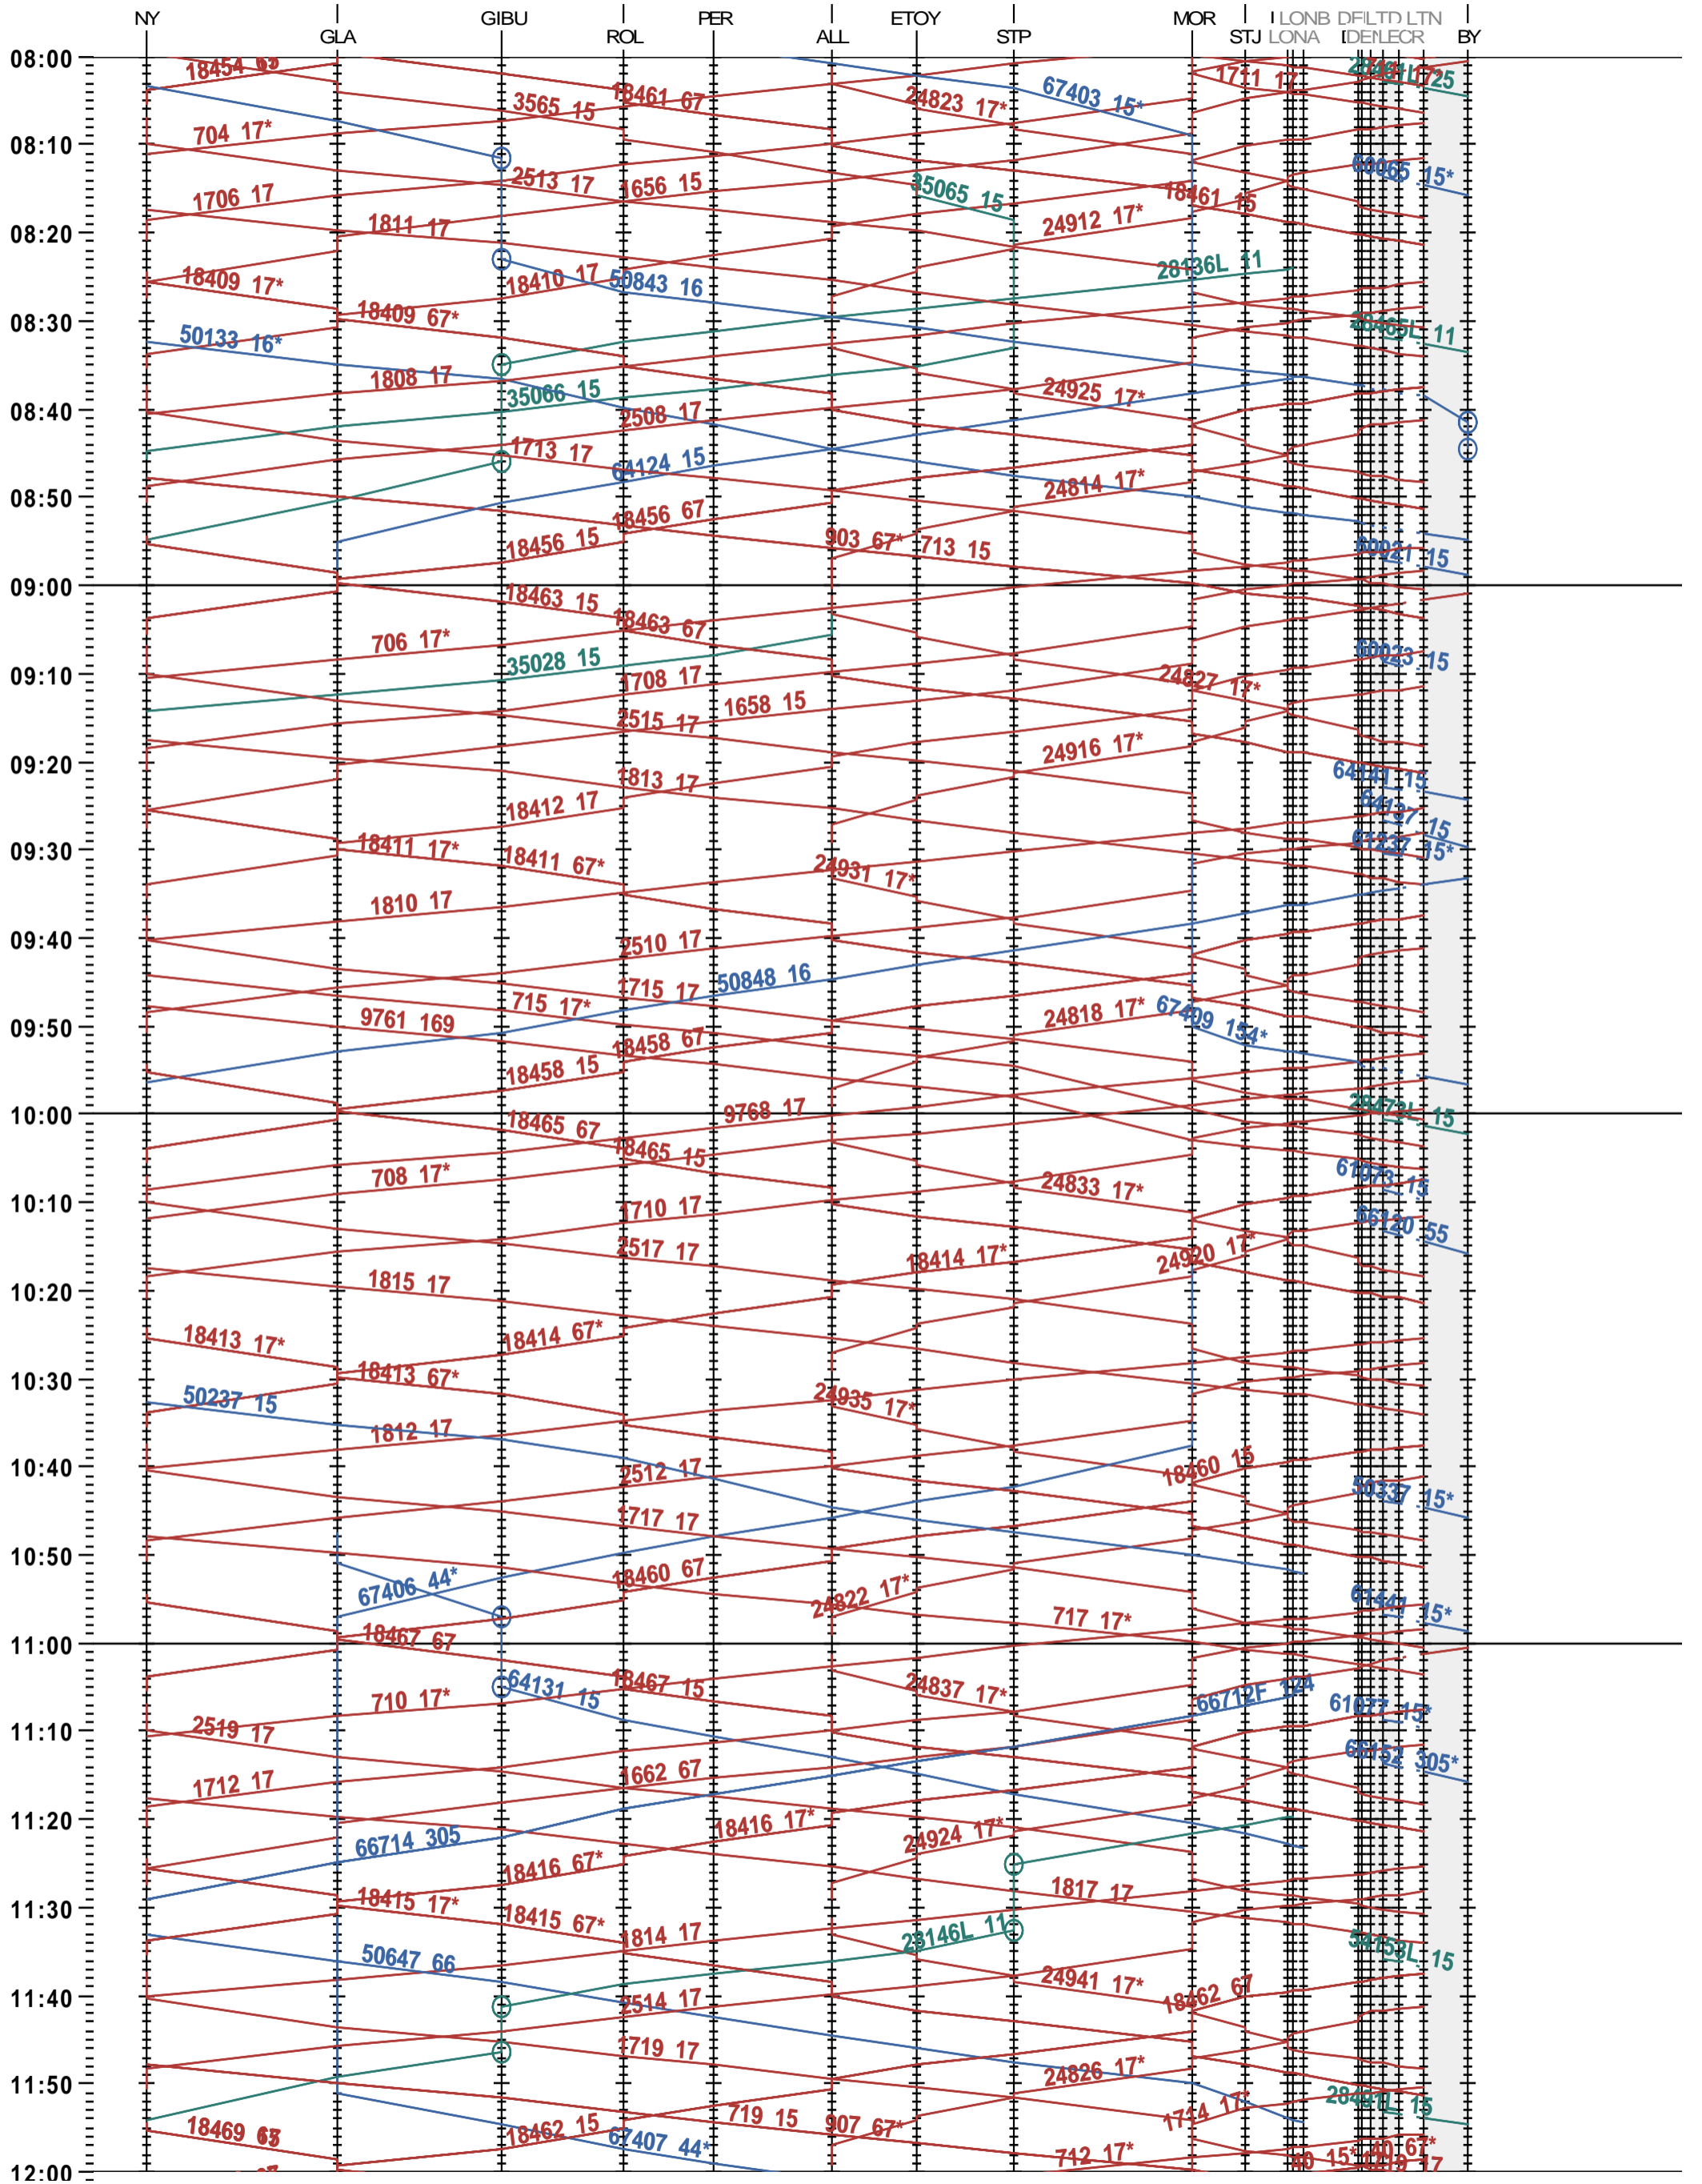

116 - Nyon - Denges A - Lausanne-triage Nord

Fahrplanperiode 2025 (15.12.2024 – 13.12.2025)

Update

Gültig ab 12.05.2025

116 - Nyon - Denges A - Lausanne-triage Nord

Fahrplanperiode 2025 (15.12.2024 – 13.12.2025)

Update

Gültig ab 12.05.2025

116 - Nyon - Denges A - Lausanne-triage Nord

Fahrplanperiode 2025 (15.12.2024 – 13.12.2025)

Update

Gültig ab 12.05.2025

116 - Nyon - Denges A - Lausanne-triage Nord

Fahrplanperiode 2025 (15.12.2024 – 13.12.2025)