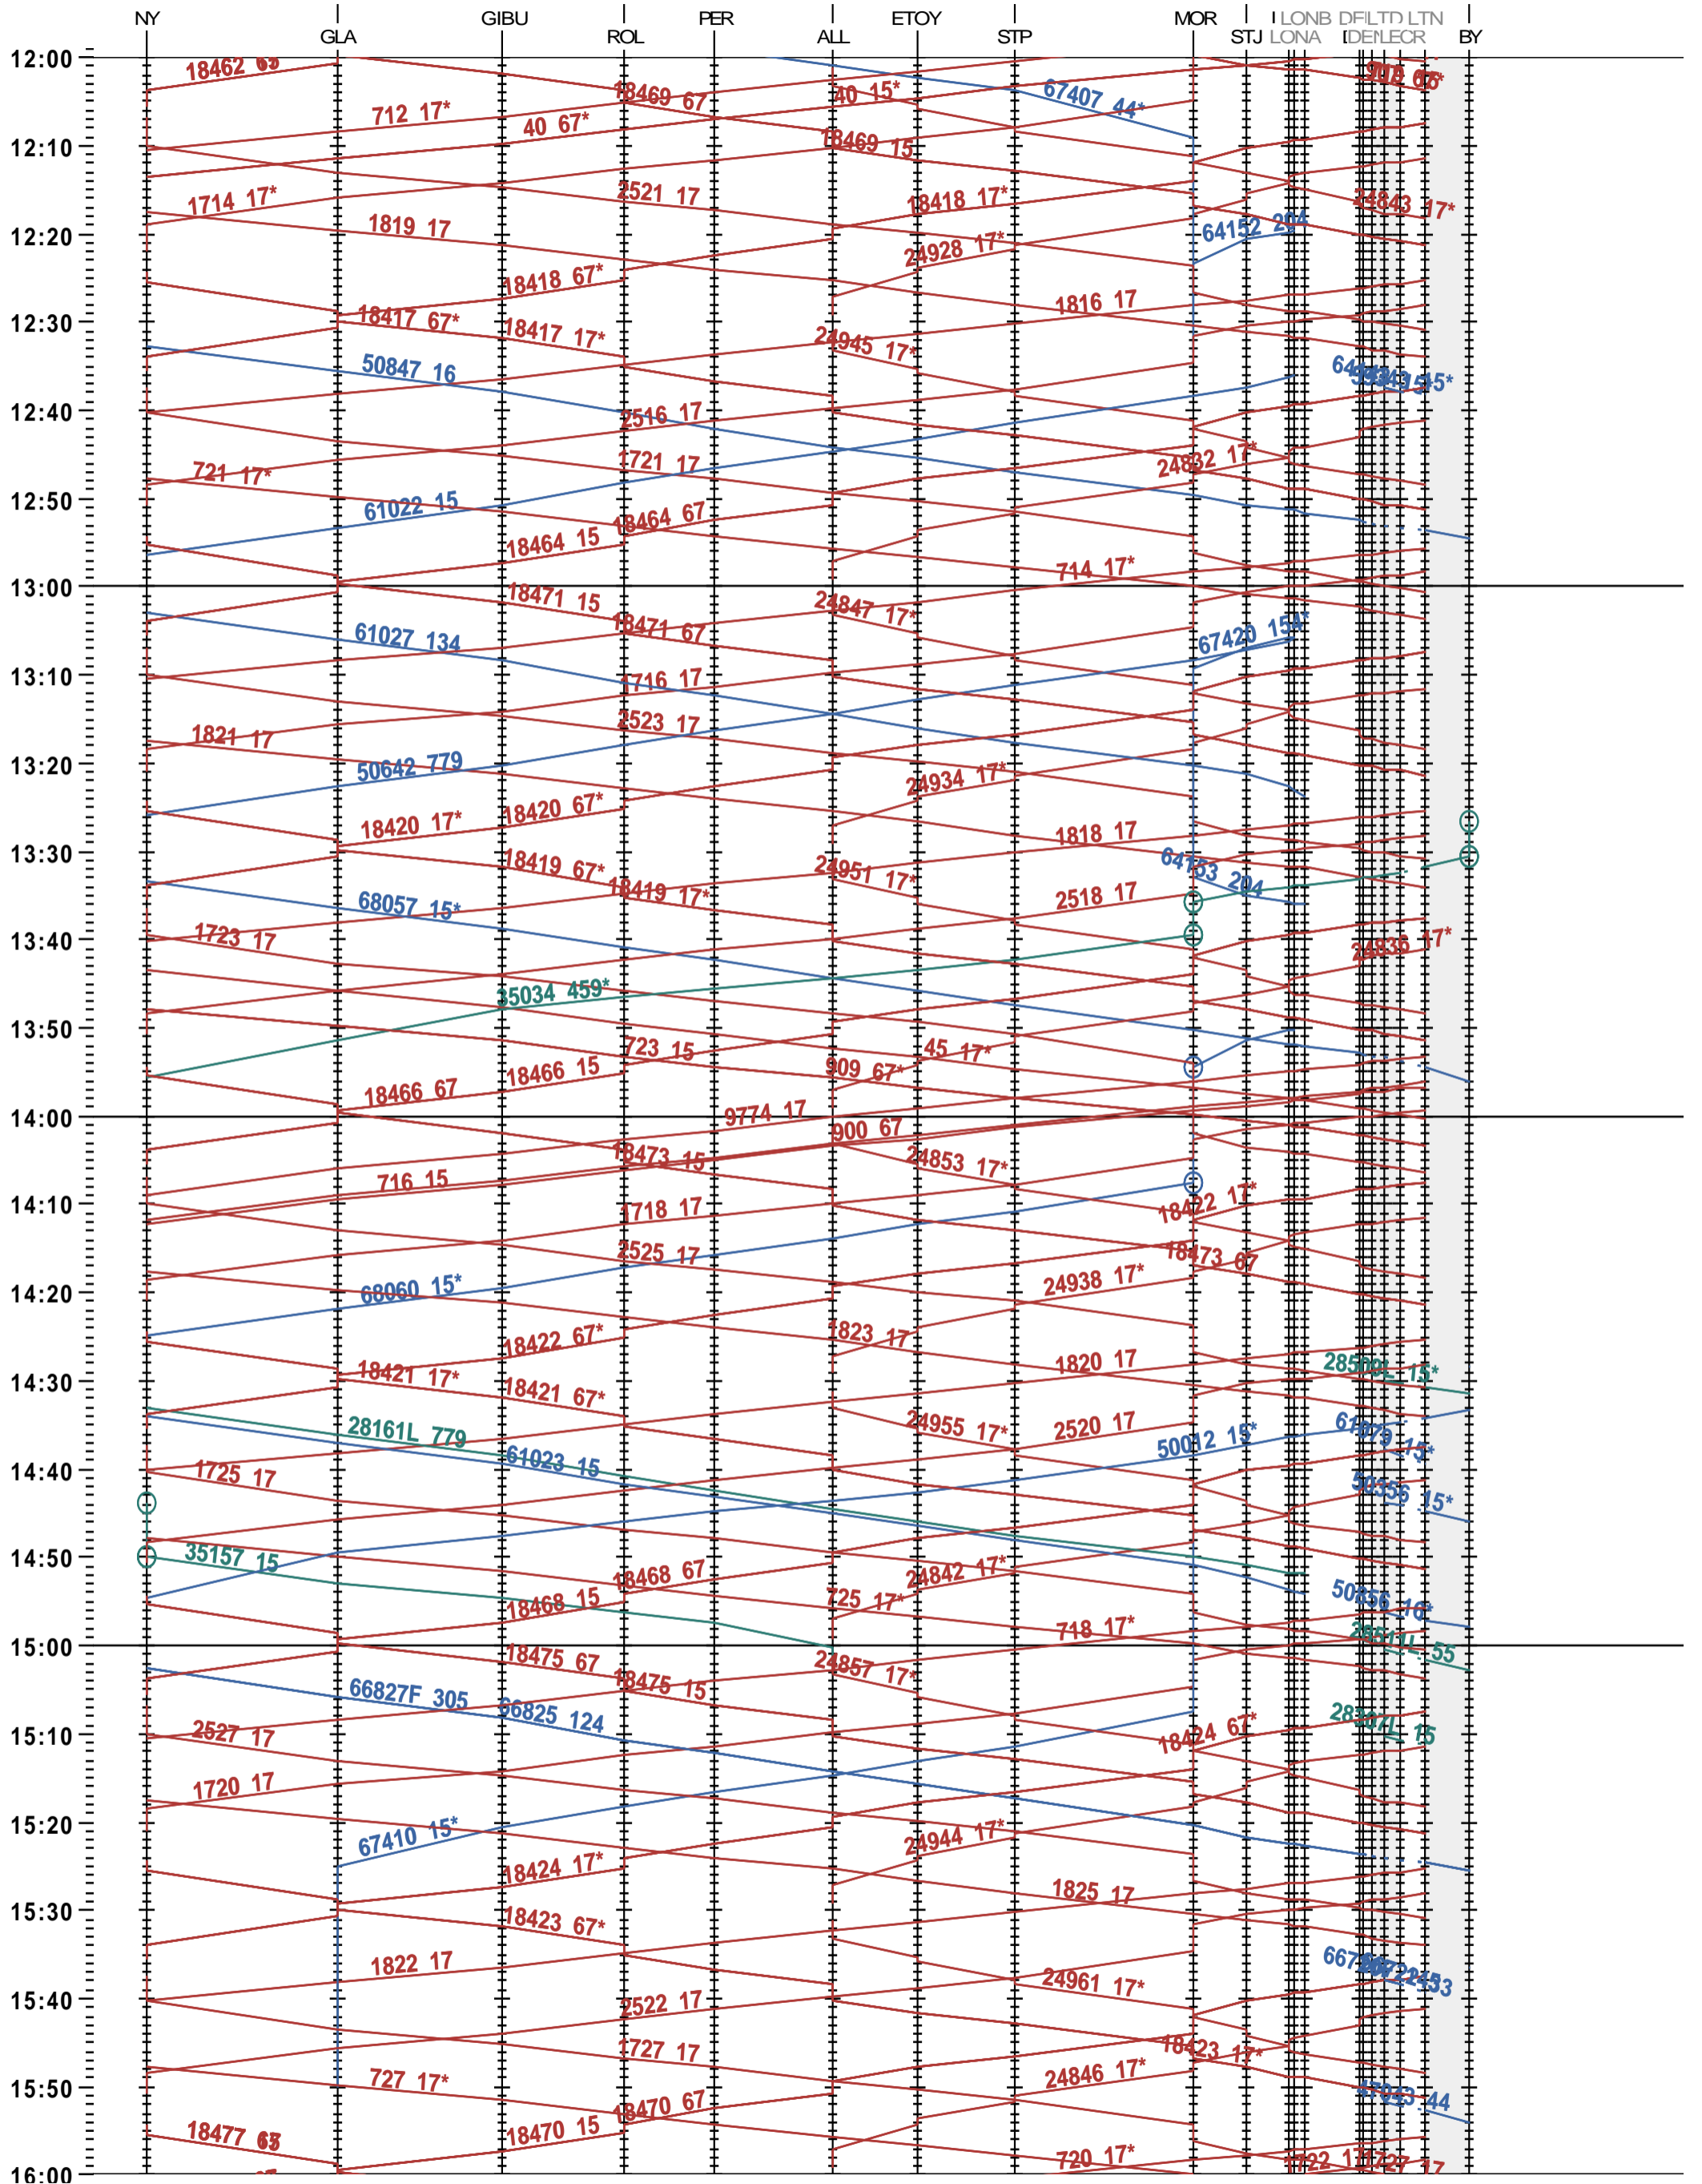

116 - Nyon - Denges A - Lausanne-triage Nord

Fahrplanperiode 2025 (15.12.2024 – 13.12.2025)

Update

Gültig ab 12.05.2025

116 - Nyon - Denges A - Lausanne-triage Nord

Fahrplanperiode 2025 (15.12.2024 – 13.12.2025)

Update

Gültig ab 12.05.2025

116 - Nyon - Denges A - Lausanne-triage Nord

Fahrplanperiode 2025 (15.12.2024 – 13.12.2025)

Update

Gültig ab 12.05.2025

116 - Nyon - Denges A - Lausanne-triage Nord

Fahrplanperiode 2025 (15.12.2024 – 13.12.2025)