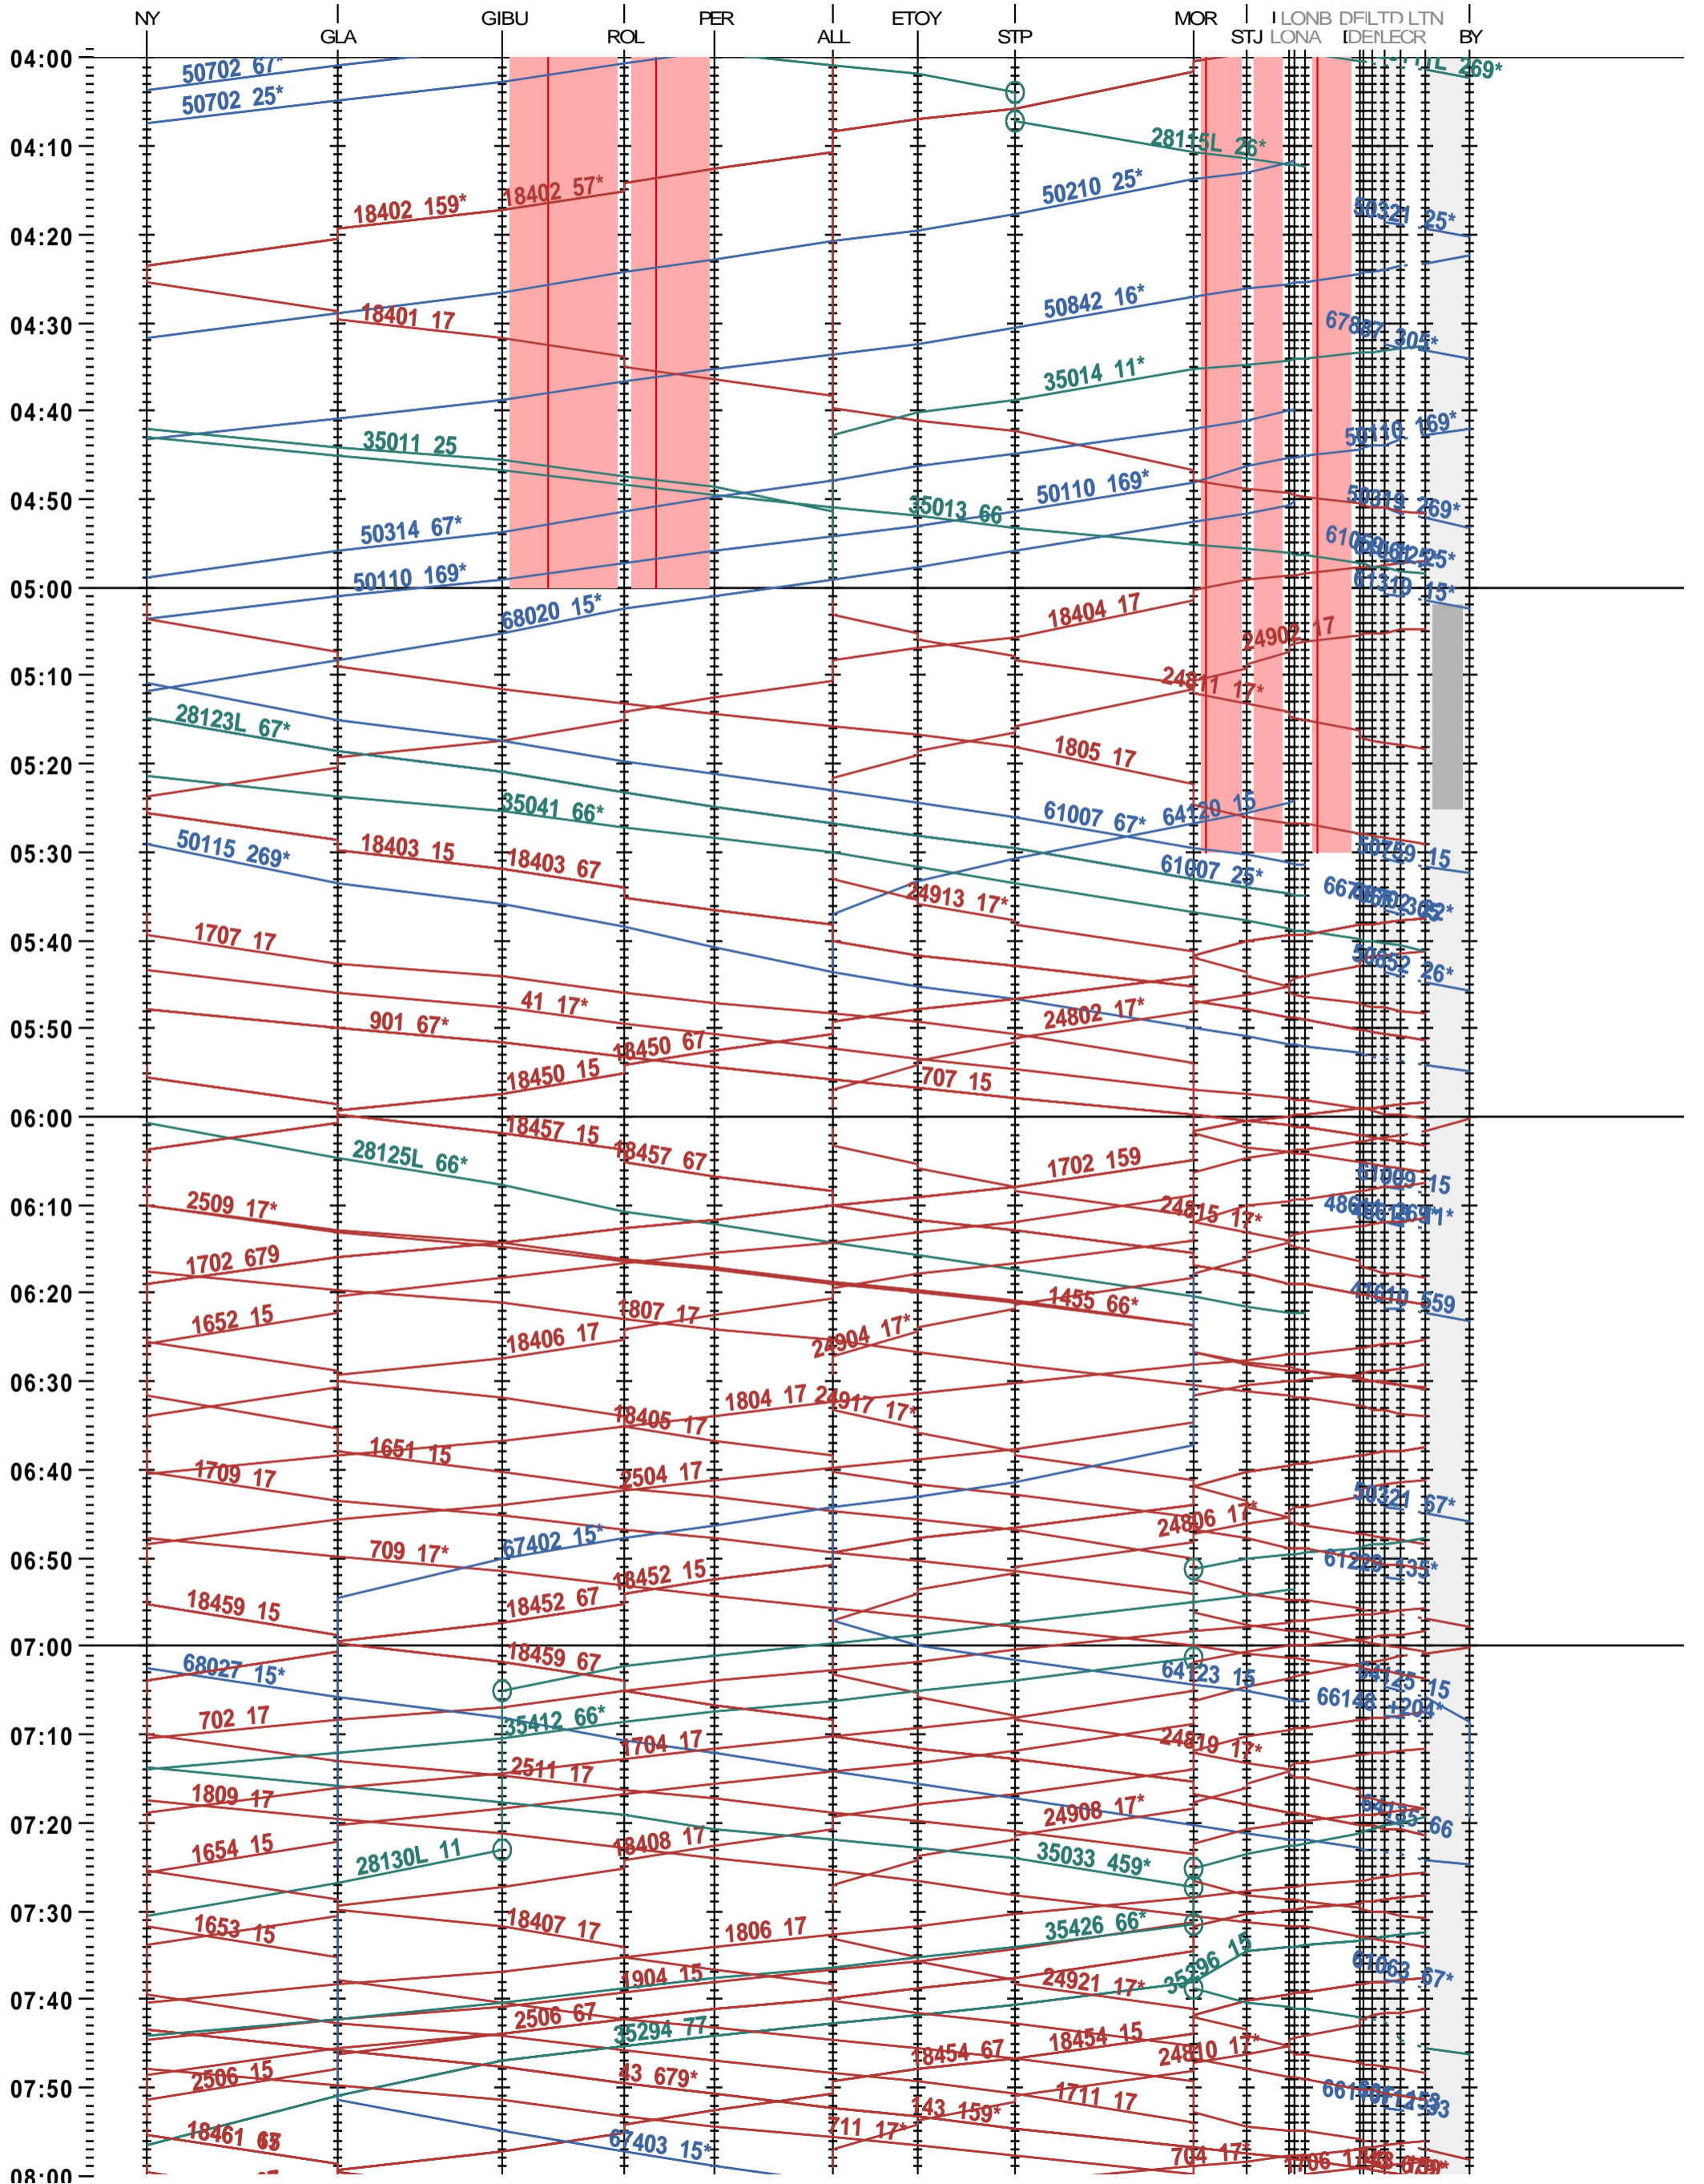

116 - Nyon - Denges A - Lausanne-triage Nord

Fahrplanperiode 2025 (15.12.2024 – 13.12.2025)

Update

Gültig ab 12.05.2025

116 - Nyon - Denges A - Lausanne-triage Nord

Fahrplanperiode 2025 (15.12.2024 – 13.12.2025)

Update

Gültig ab 12.05.2025

116 - Nyon - Denges A - Lausanne-triage Nord

Fahrplanperiode 2025 (15.12.2024 – 13.12.2025)

Update

Gültig ab 12.05.2025

116 - Nyon - Denges A - Lausanne-triage Nord

Fahrplanperiode 2025 (15.12.2024 – 13.12.2025)