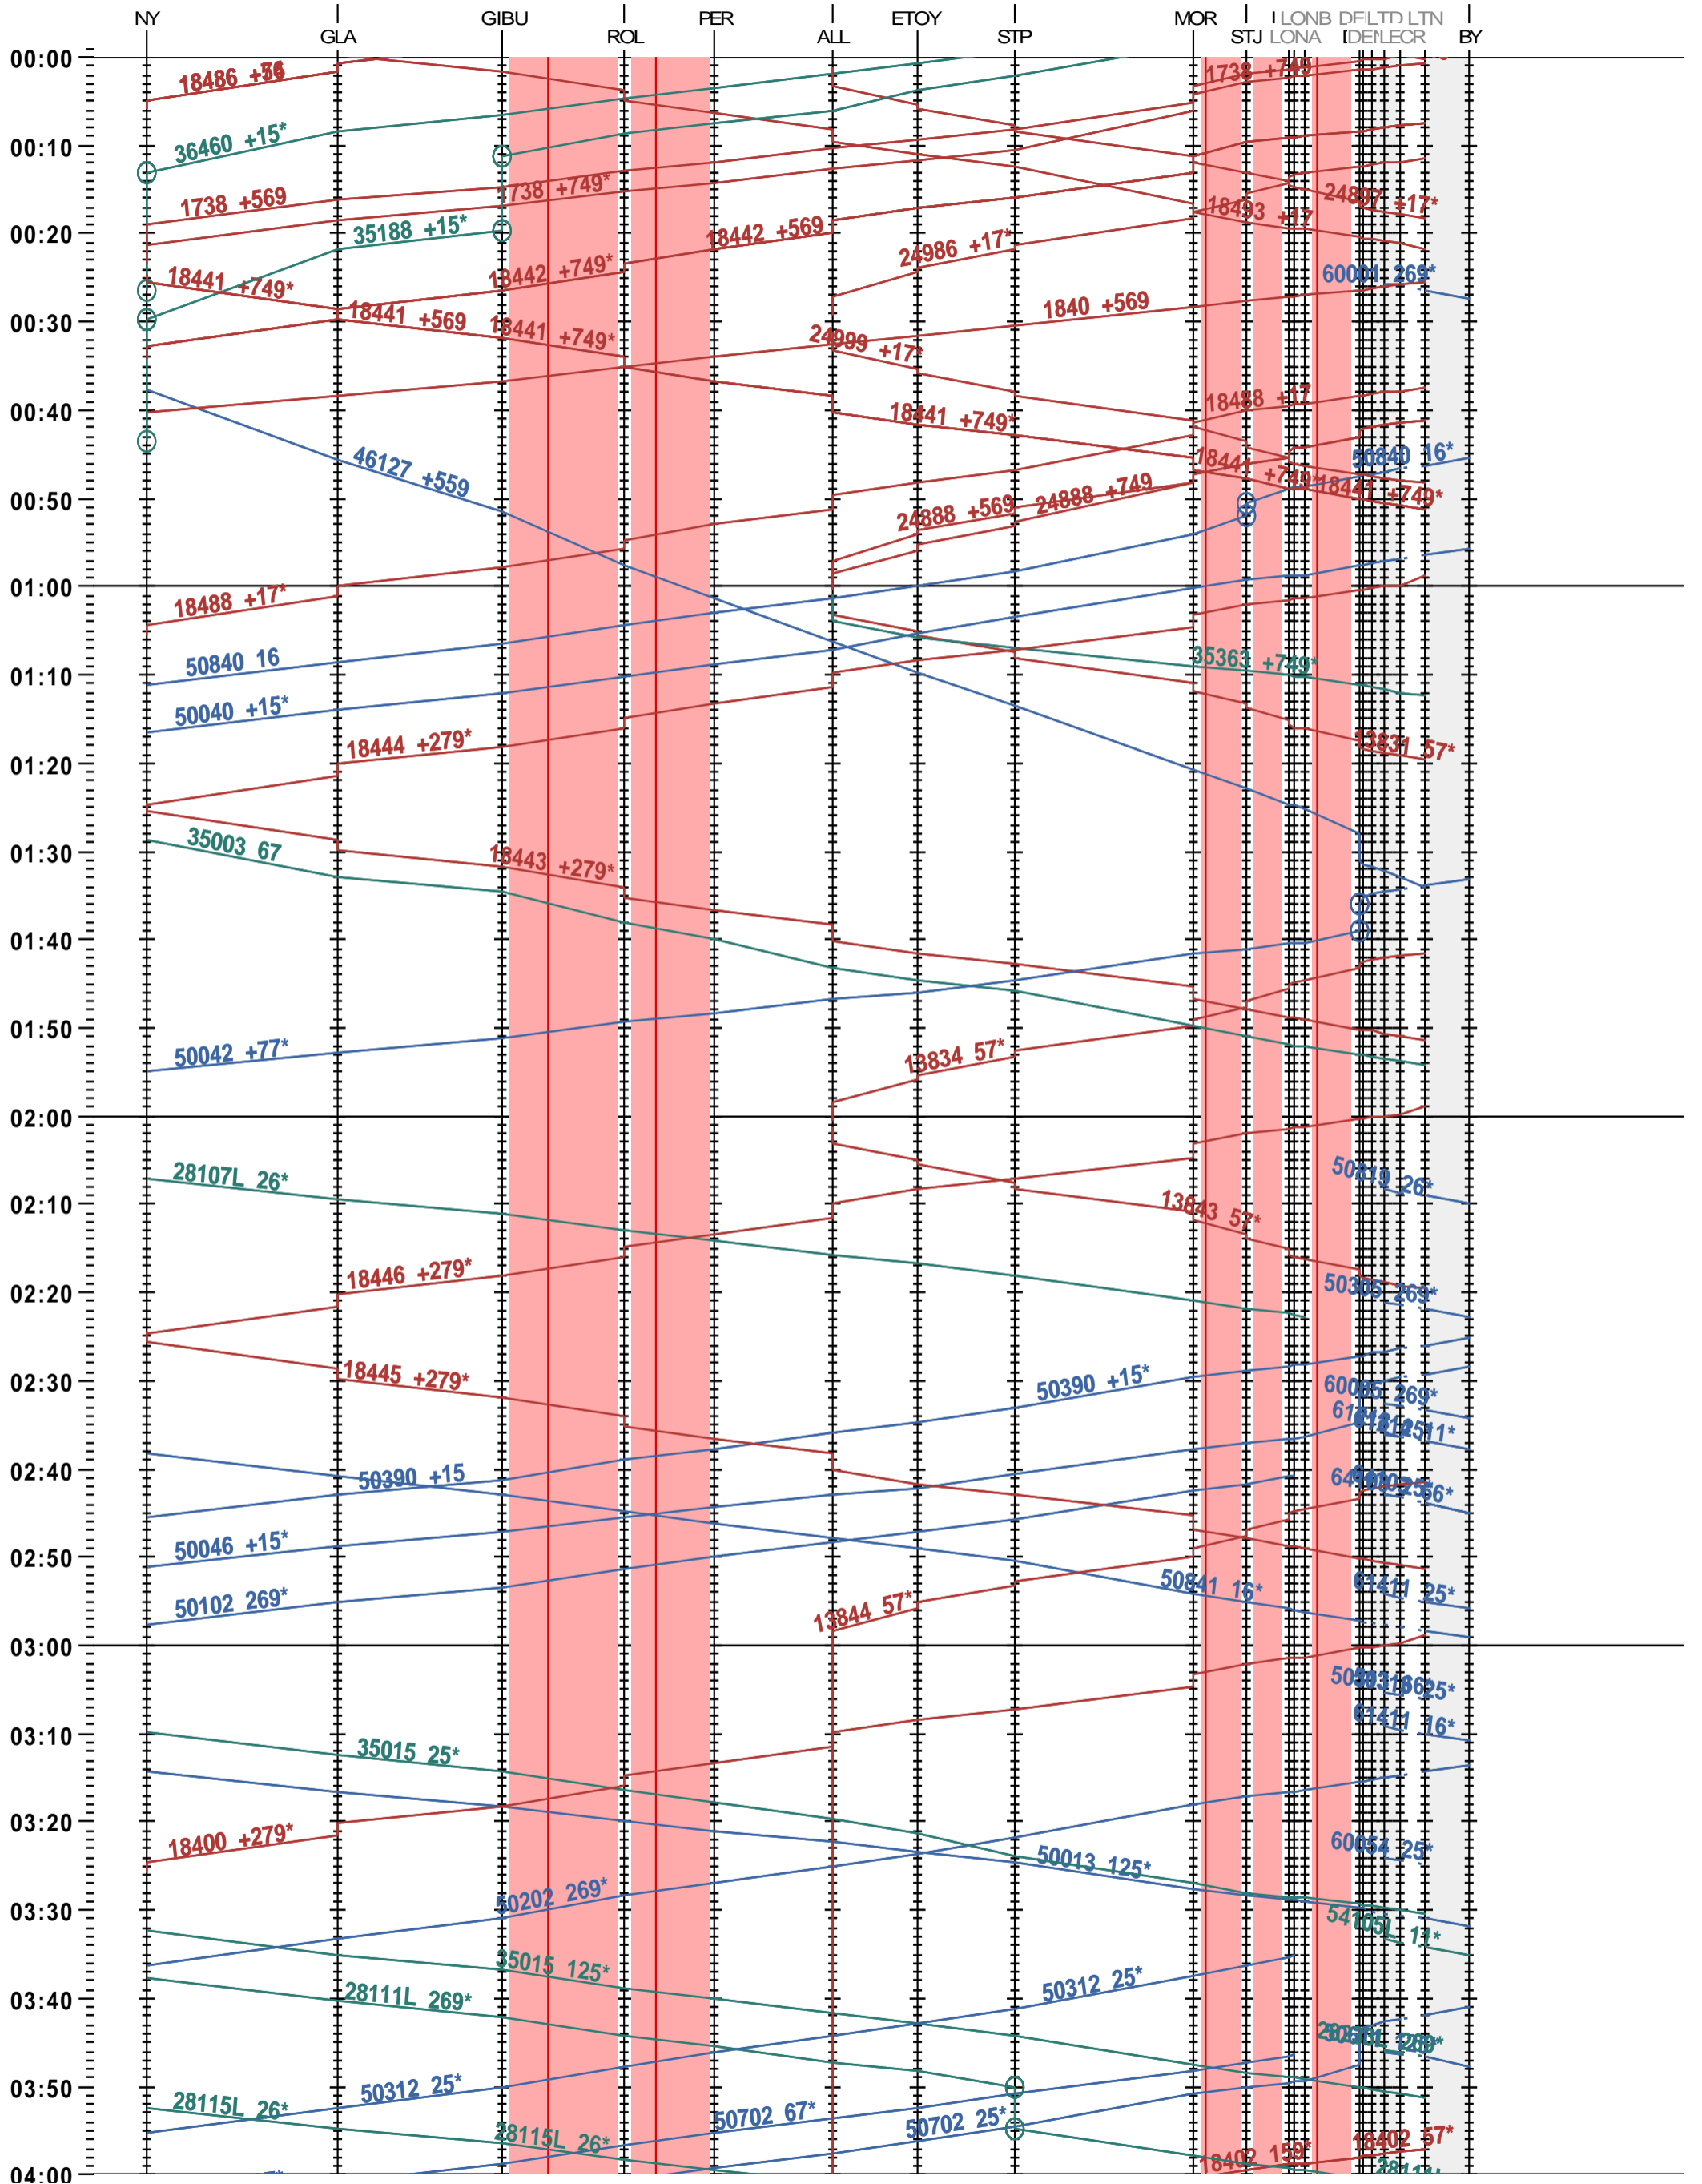

116 - Nyon - Denges A - Lausanne-triage Nord

Fahrplanperiode 2025 (15.12.2024 – 13.12.2025)

Update

Gültig ab 12.05.2025

116 - Nyon - Denges A - Lausanne-triage Nord

Fahrplanperiode 2025 (15.12.2024 – 13.12.2025)

Update

Gültig ab 12.05.2025

116 - Nyon - Denges A - Lausanne-triage Nord

Fahrplanperiode 2025 (15.12.2024 – 13.12.2025)

Update

Gültig ab 12.05.2025

116 - Nyon - Denges A - Lausanne-triage Nord

Fahrplanperiode 2025 (15.12.2024 – 13.12.2025)