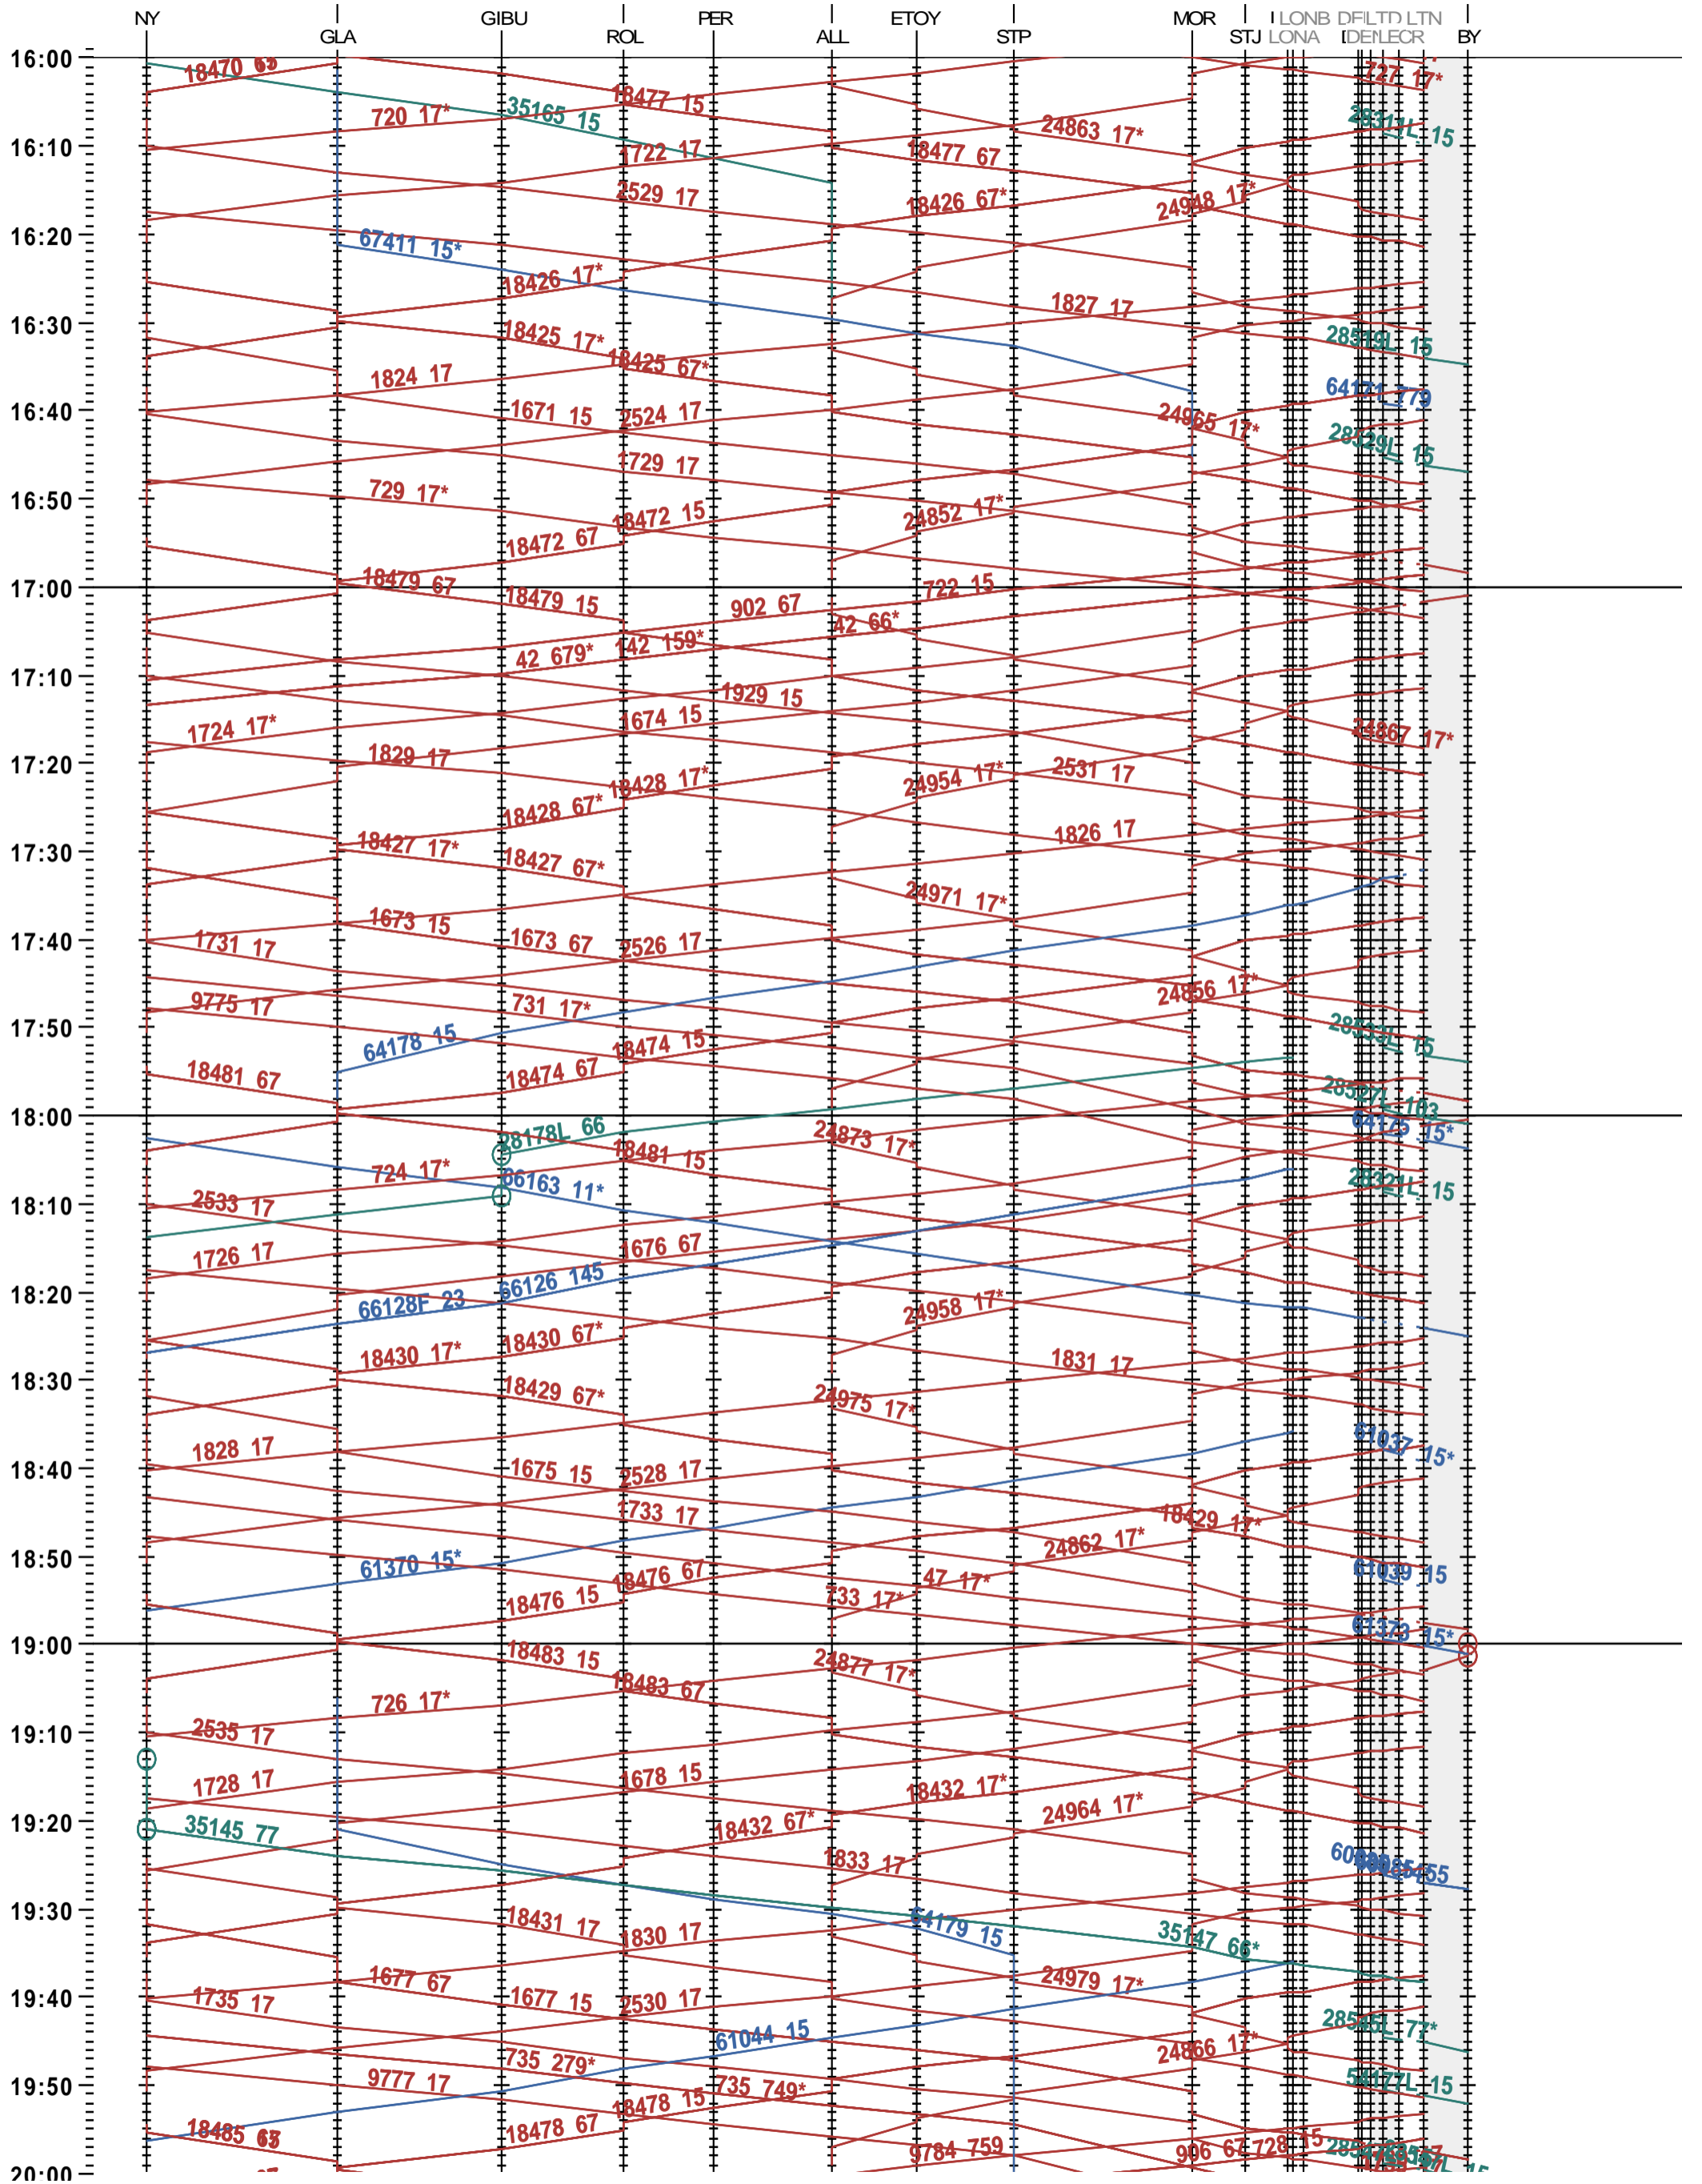

116 - Nyon - Denges A - Lausanne-triage Nord

Fahrplanperiode 2025 (15.12.2024 – 13.12.2025)

Update

Gültig ab 12.05.2025

116 - Nyon - Denges A - Lausanne-triage Nord

Fahrplanperiode 2025 (15.12.2024 – 13.12.2025)

Update

Gültig ab 12.05.2025

116 - Nyon - Denges A - Lausanne-triage Nord

Fahrplanperiode 2025 (15.12.2024 – 13.12.2025)

Update

Gültig ab 12.05.2025

116 - Nyon - Denges A - Lausanne-triage Nord

Fahrplanperiode 2025 (15.12.2024 – 13.12.2025)