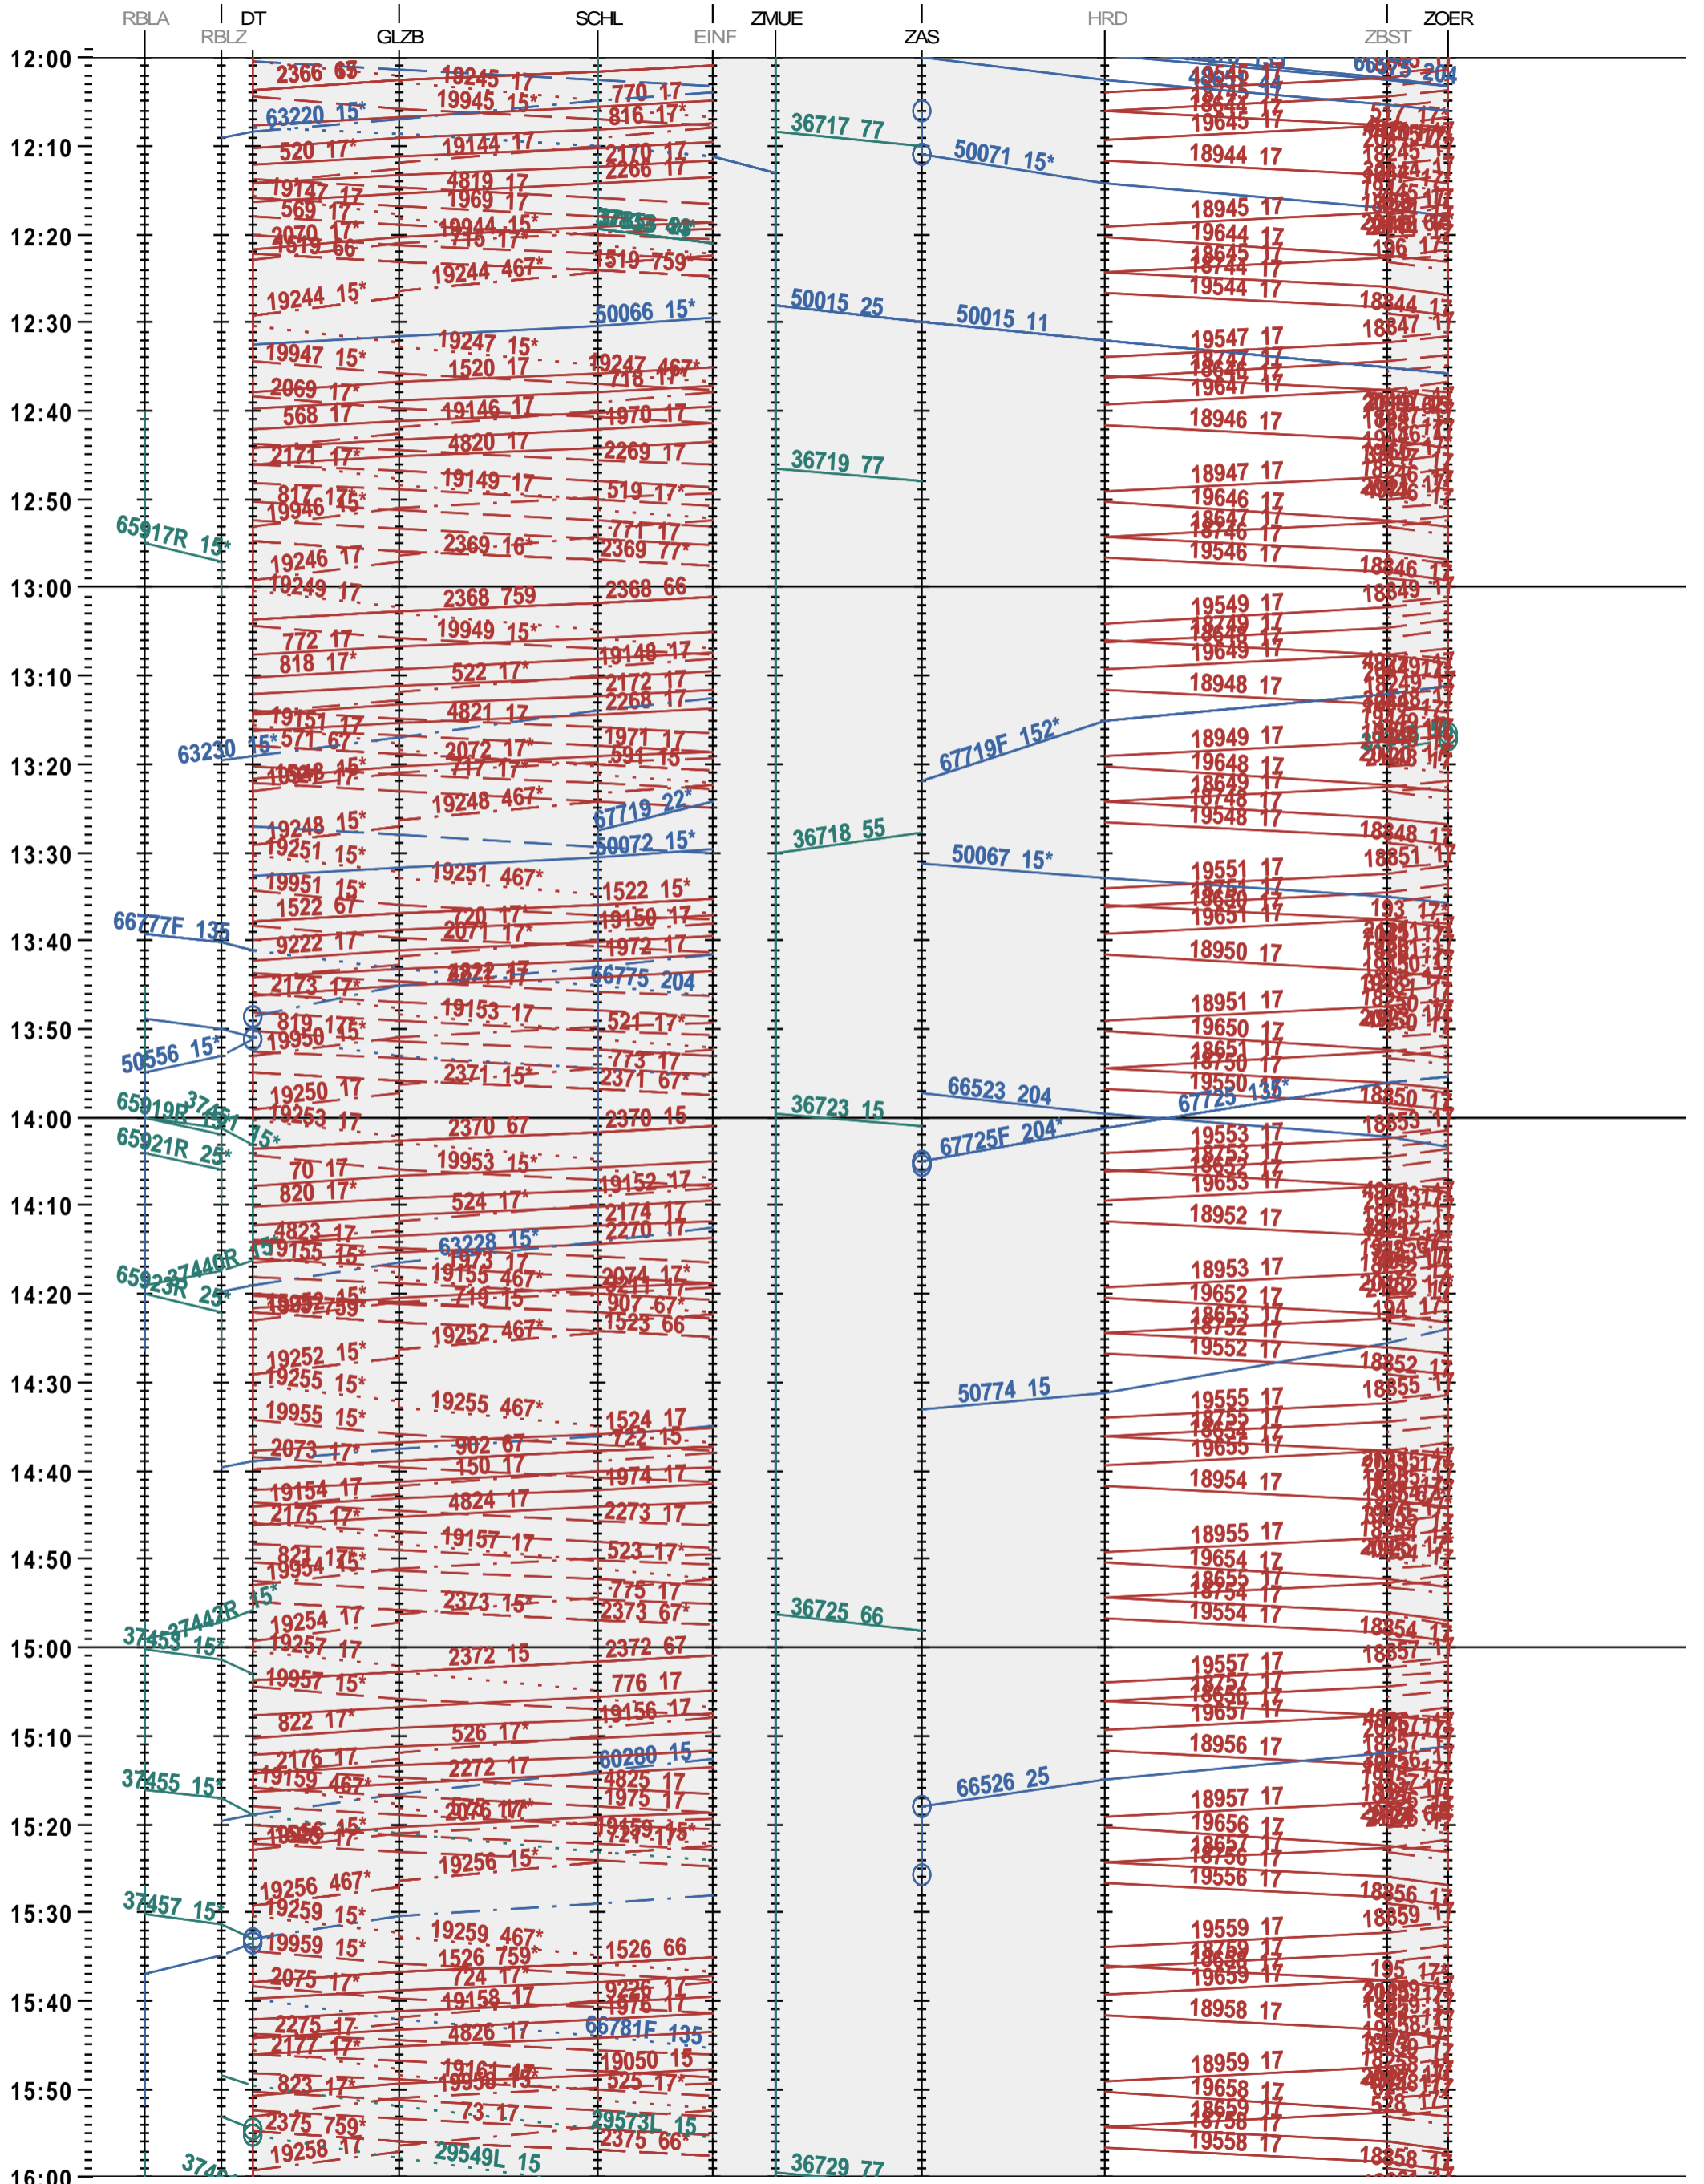

163 - RB Limmattal A - Zürich Mülligen - Hard - Zürich Oerlikor

Fahrplanperiode 2025 (15.12.2024 – 13.12.2025)

Update

Gültig ab 12.05.2025

163 - RB Limmattal A - Zürich Mülligen - Hard - Zürich Oerlikor

Fahrplanperiode 2025 (15.12.2024 – 13.12.2025)

Update

Gültig ab 12.05.2025

163 - RB Limmattal A - Zürich Mülligen - Hard - Zürich Oerlikon

Fahrplanperiode 2025 (15.12.2024 – 13.12.2025)

Update

Gültig ab 12.05.2025

163 - RB Limmattal A - Zürich Mülligen - Hard - Zürich Oerlikor

Fahrplanperiode 2025 (15.12.2024 – 13.12.2025)

Update

Gültig ab 12.05.2025

163 - RB Limmattal A - Zürich Mülligen - Hard - Zürich Oerlikor

Fahrplanperiode 2025 (15.12.2024 – 13.12.2025)

Update

Gültig ab 12.05.2025

163 - RB Limmattal A - Zürich Mülligen - Hard - Zürich Oerlikon

Fahrplanperiode 2025 (15.12.2024 – 13.12.2025)

Update

Gültig ab 12.05.2025