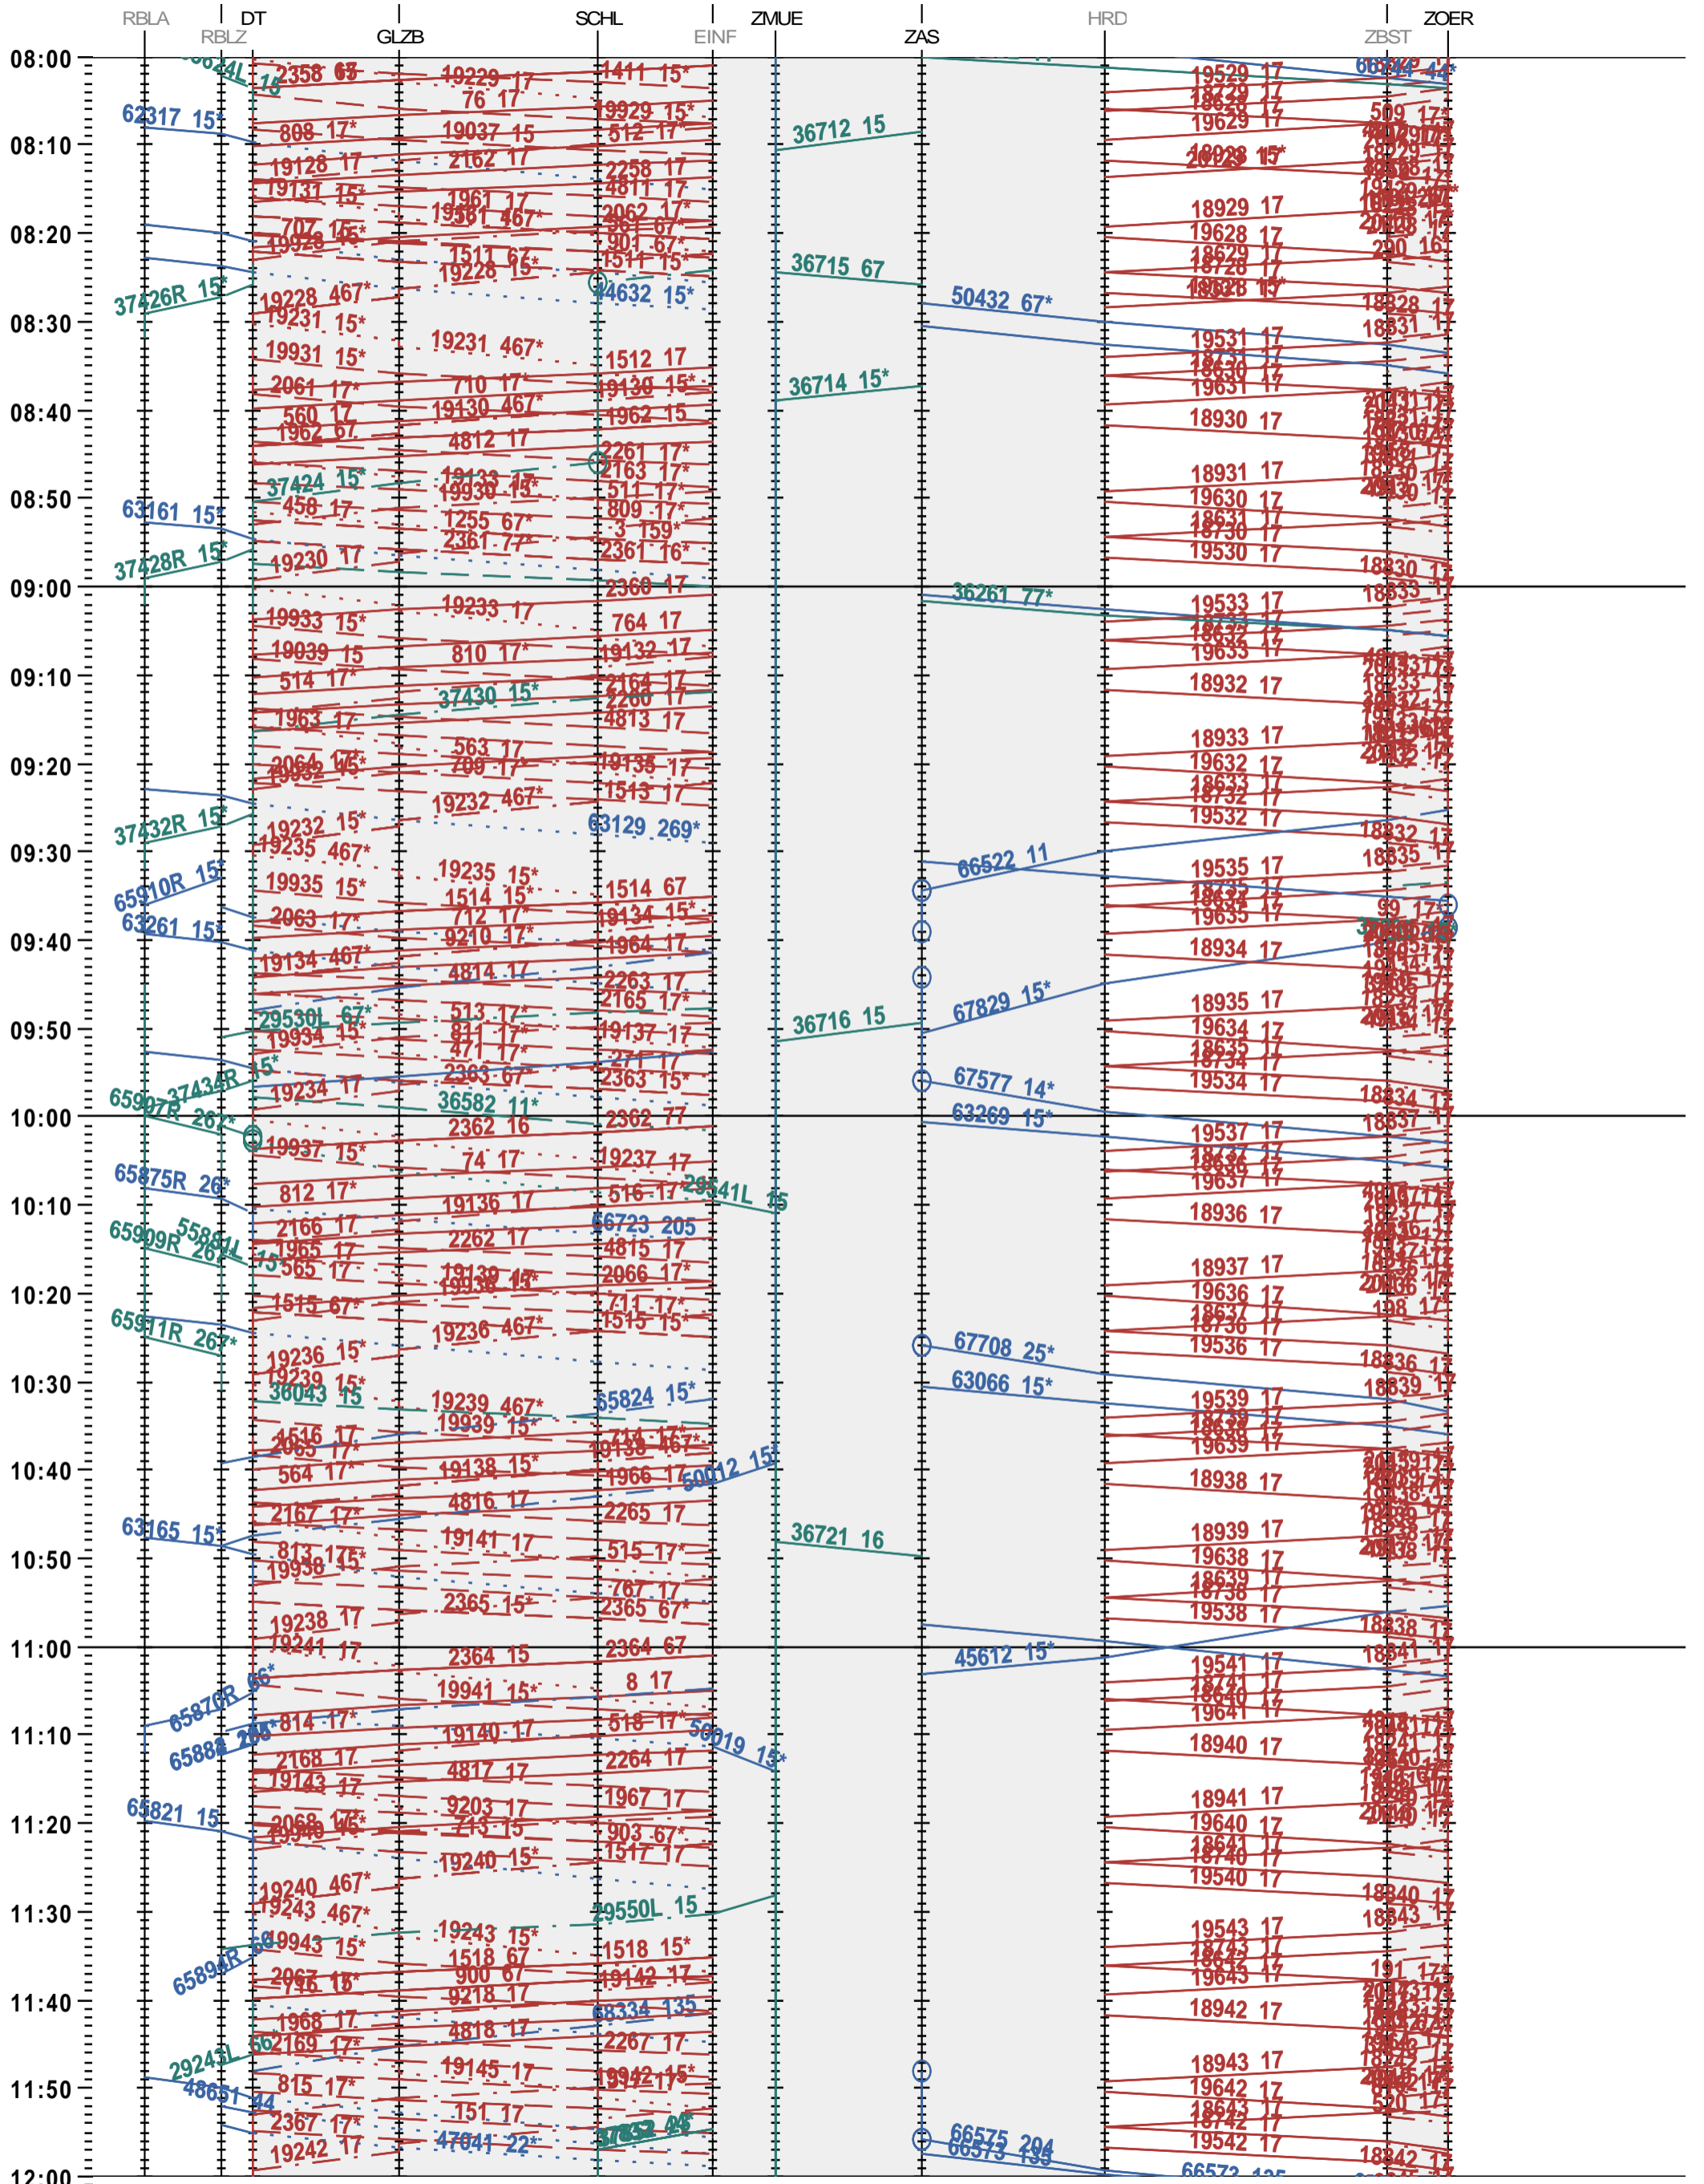

163 - RB Limmattal A - Zürich Mülligen - Hard - Zürich Oerlikor

Fahrplanperiode 2025 (15.12.2024 – 13.12.2025)

Update

Gültig ab 12.05.2025

163 - RB Limmattal A - Zürich Mülligen - Hard - Zürich Oerlikor

Fahrplanperiode 2025 (15.12.2024 – 13.12.2025)

Update

Gültig ab 12.05.2025

163 - RB Limmattal A - Zürich Mülligen - Hard - Zürich Oerlikon

Fahrplanperiode 2025 (15.12.2024 – 13.12.2025)

Update

Gültig ab 12.05.2025

163 - RB Limmattal A - Zürich Mülligen - Hard - Zürich Oerlikor

Fahrplanperiode 2025 (15.12.2024 – 13.12.2025)

Update

Gültig ab 12.05.2025

163 - RB Limmattal A - Zürich Mülligen - Hard - Zürich Oerlikor

Fahrplanperiode 2025 (15.12.2024 – 13.12.2025)

Update

Gültig ab 12.05.2025

163 - RB Limmattal A - Zürich Mülligen - Hard - Zürich Oerlikon

Fahrplanperiode 2025 (15.12.2024 – 13.12.2025)

Update

Gültig ab 12.05.2025