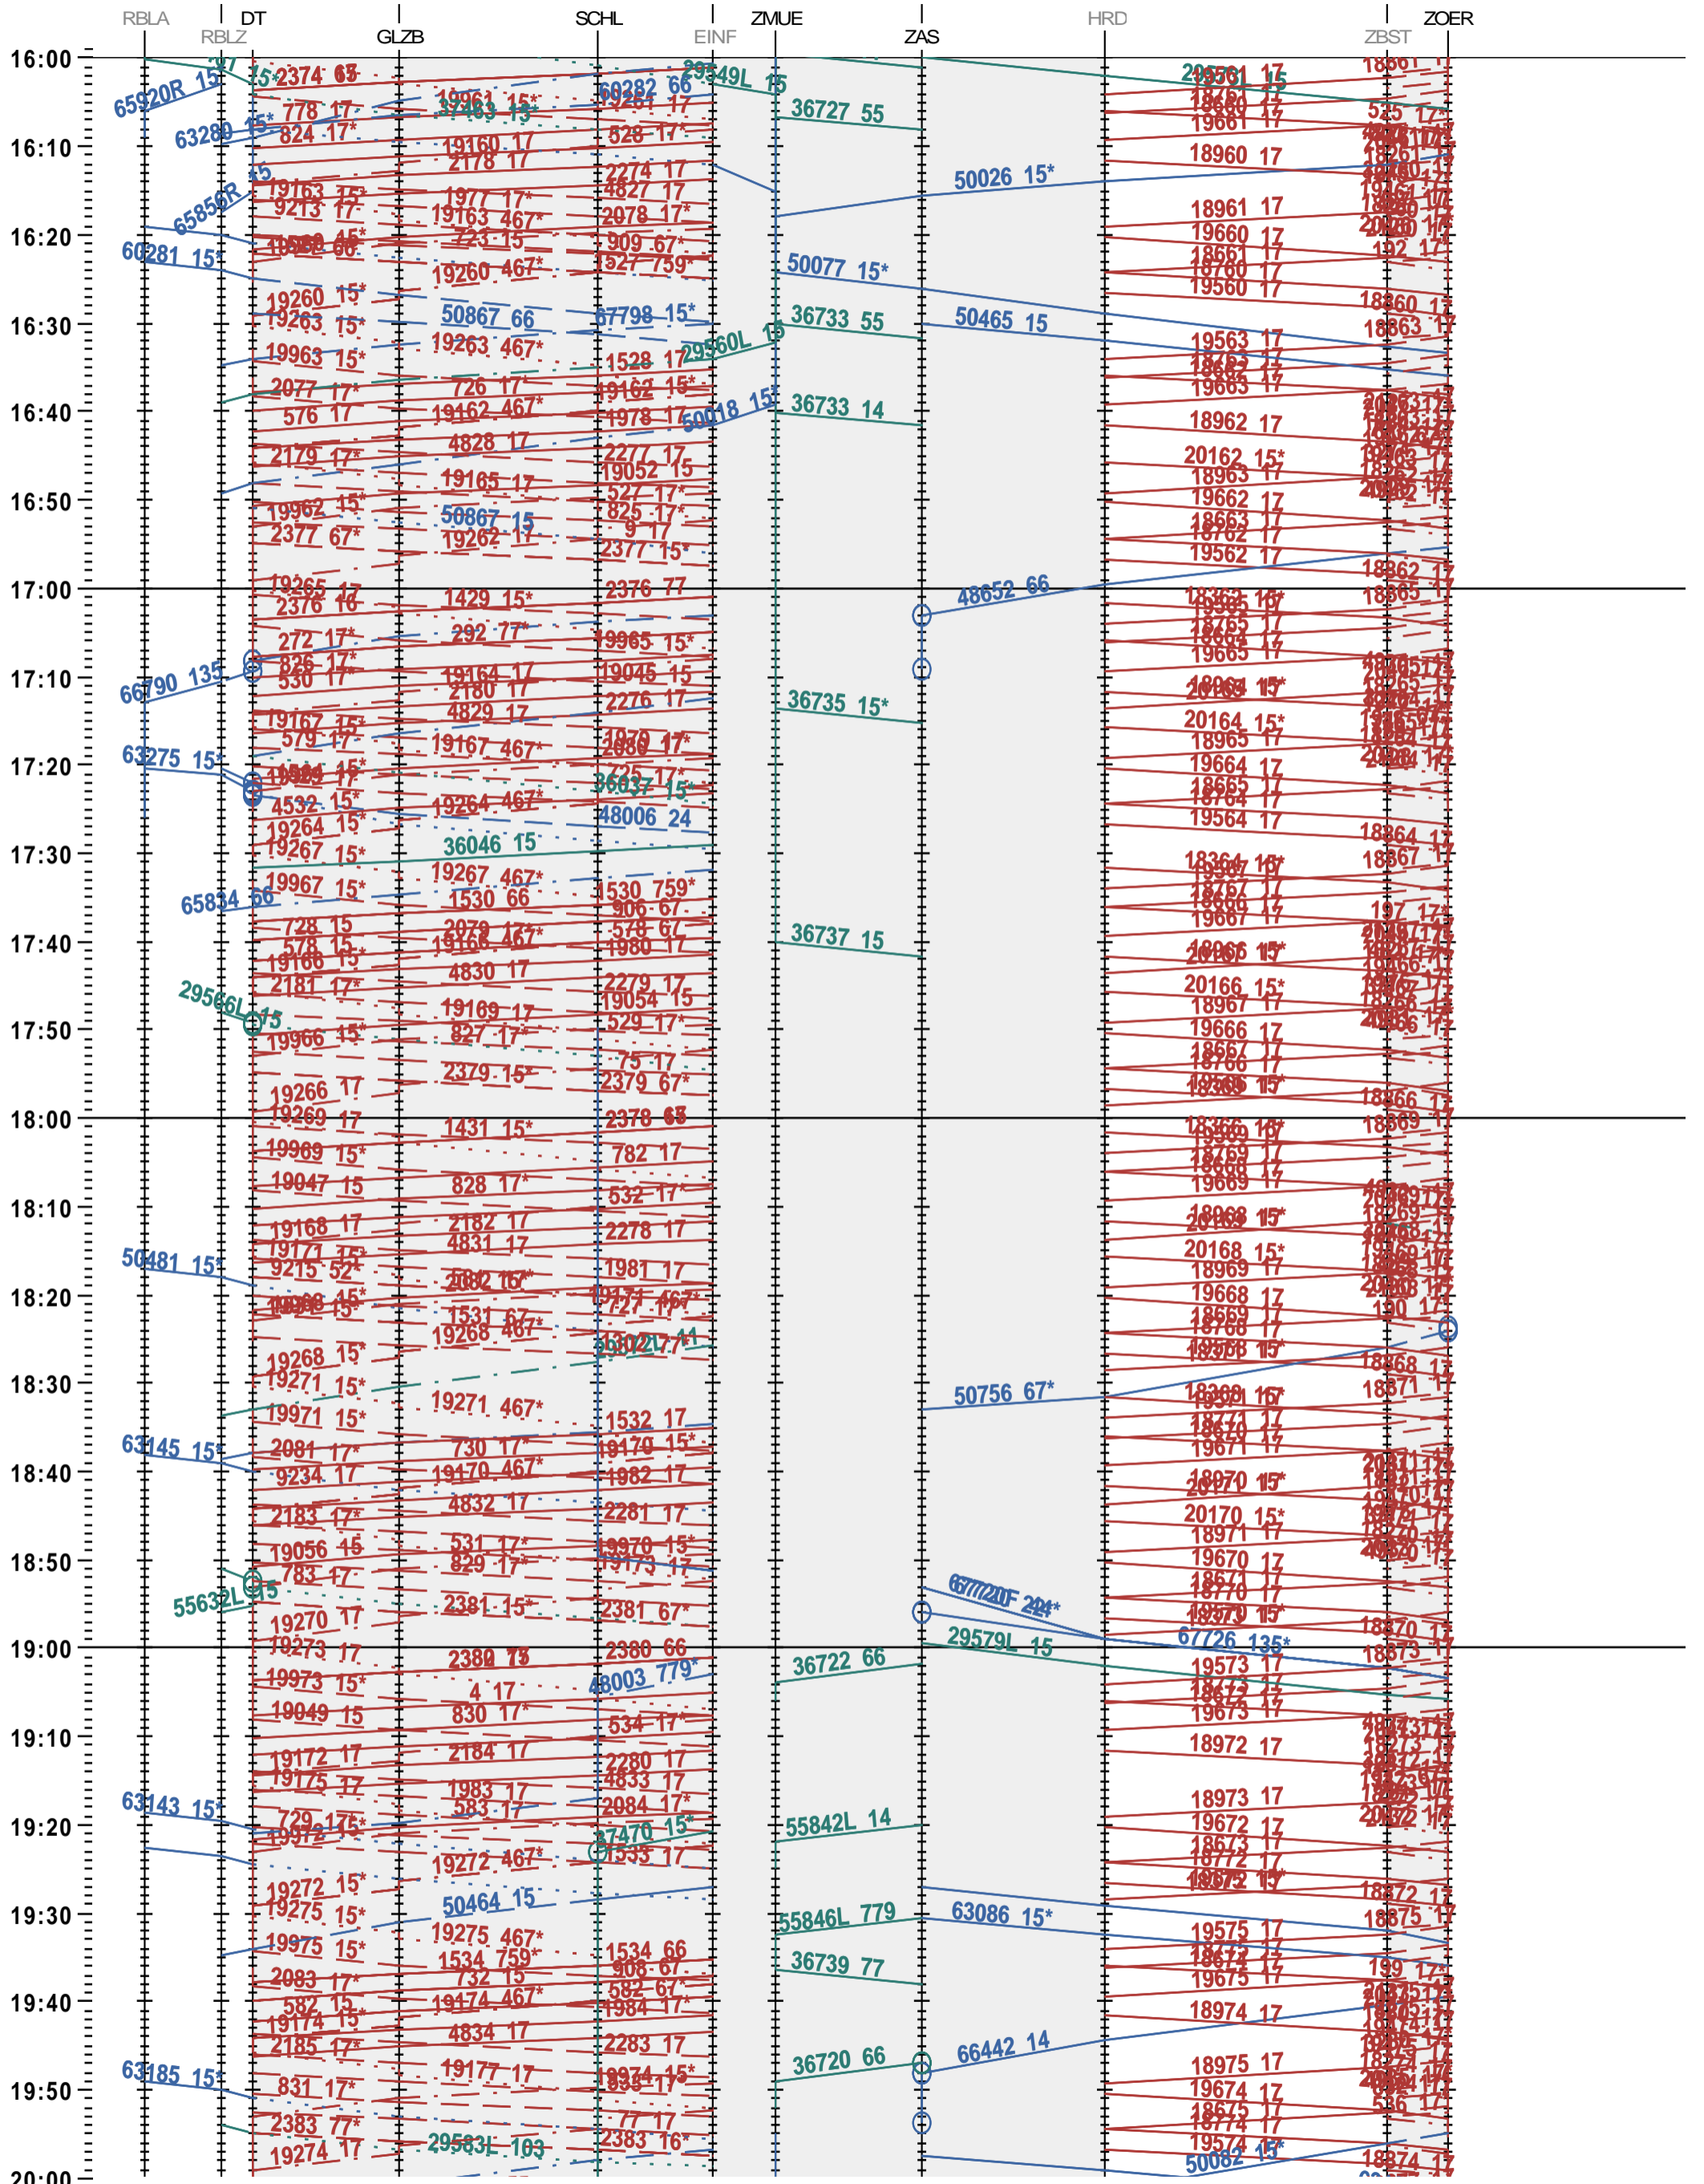

163 - RB Limmattal A - Zürich Mülligen - Hard - Zürich Oerlikor

Fahrplanperiode 2025 (15.12.2024 – 13.12.2025)

Update

Gültig ab 12.05.2025

163 - RB Limmattal A - Zürich Mülligen - Hard - Zürich Oerlikor

Fahrplanperiode 2025 (15.12.2024 – 13.12.2025)

Update

Gültig ab 12.05.2025

163 - RB Limmattal A - Zürich Mülligen - Hard - Zürich Oerlikon

Fahrplanperiode 2025 (15.12.2024 – 13.12.2025)

Update

Gültig ab 12.05.2025

163 - RB Limmattal A - Zürich Mülligen - Hard - Zürich Oerlikor

Fahrplanperiode 2025 (15.12.2024 – 13.12.2025)

Update

Gültig ab 12.05.2025

163 - RB Limmattal A - Zürich Mülligen - Hard - Zürich Oerlikor

Fahrplanperiode 2025 (15.12.2024 – 13.12.2025)

Update

Gültig ab 12.05.2025

163 - RB Limmattal A - Zürich Mülligen - Hard - Zürich Oerlikon

Fahrplanperiode 2025 (15.12.2024 – 13.12.2025)

Update

Gültig ab 12.05.2025