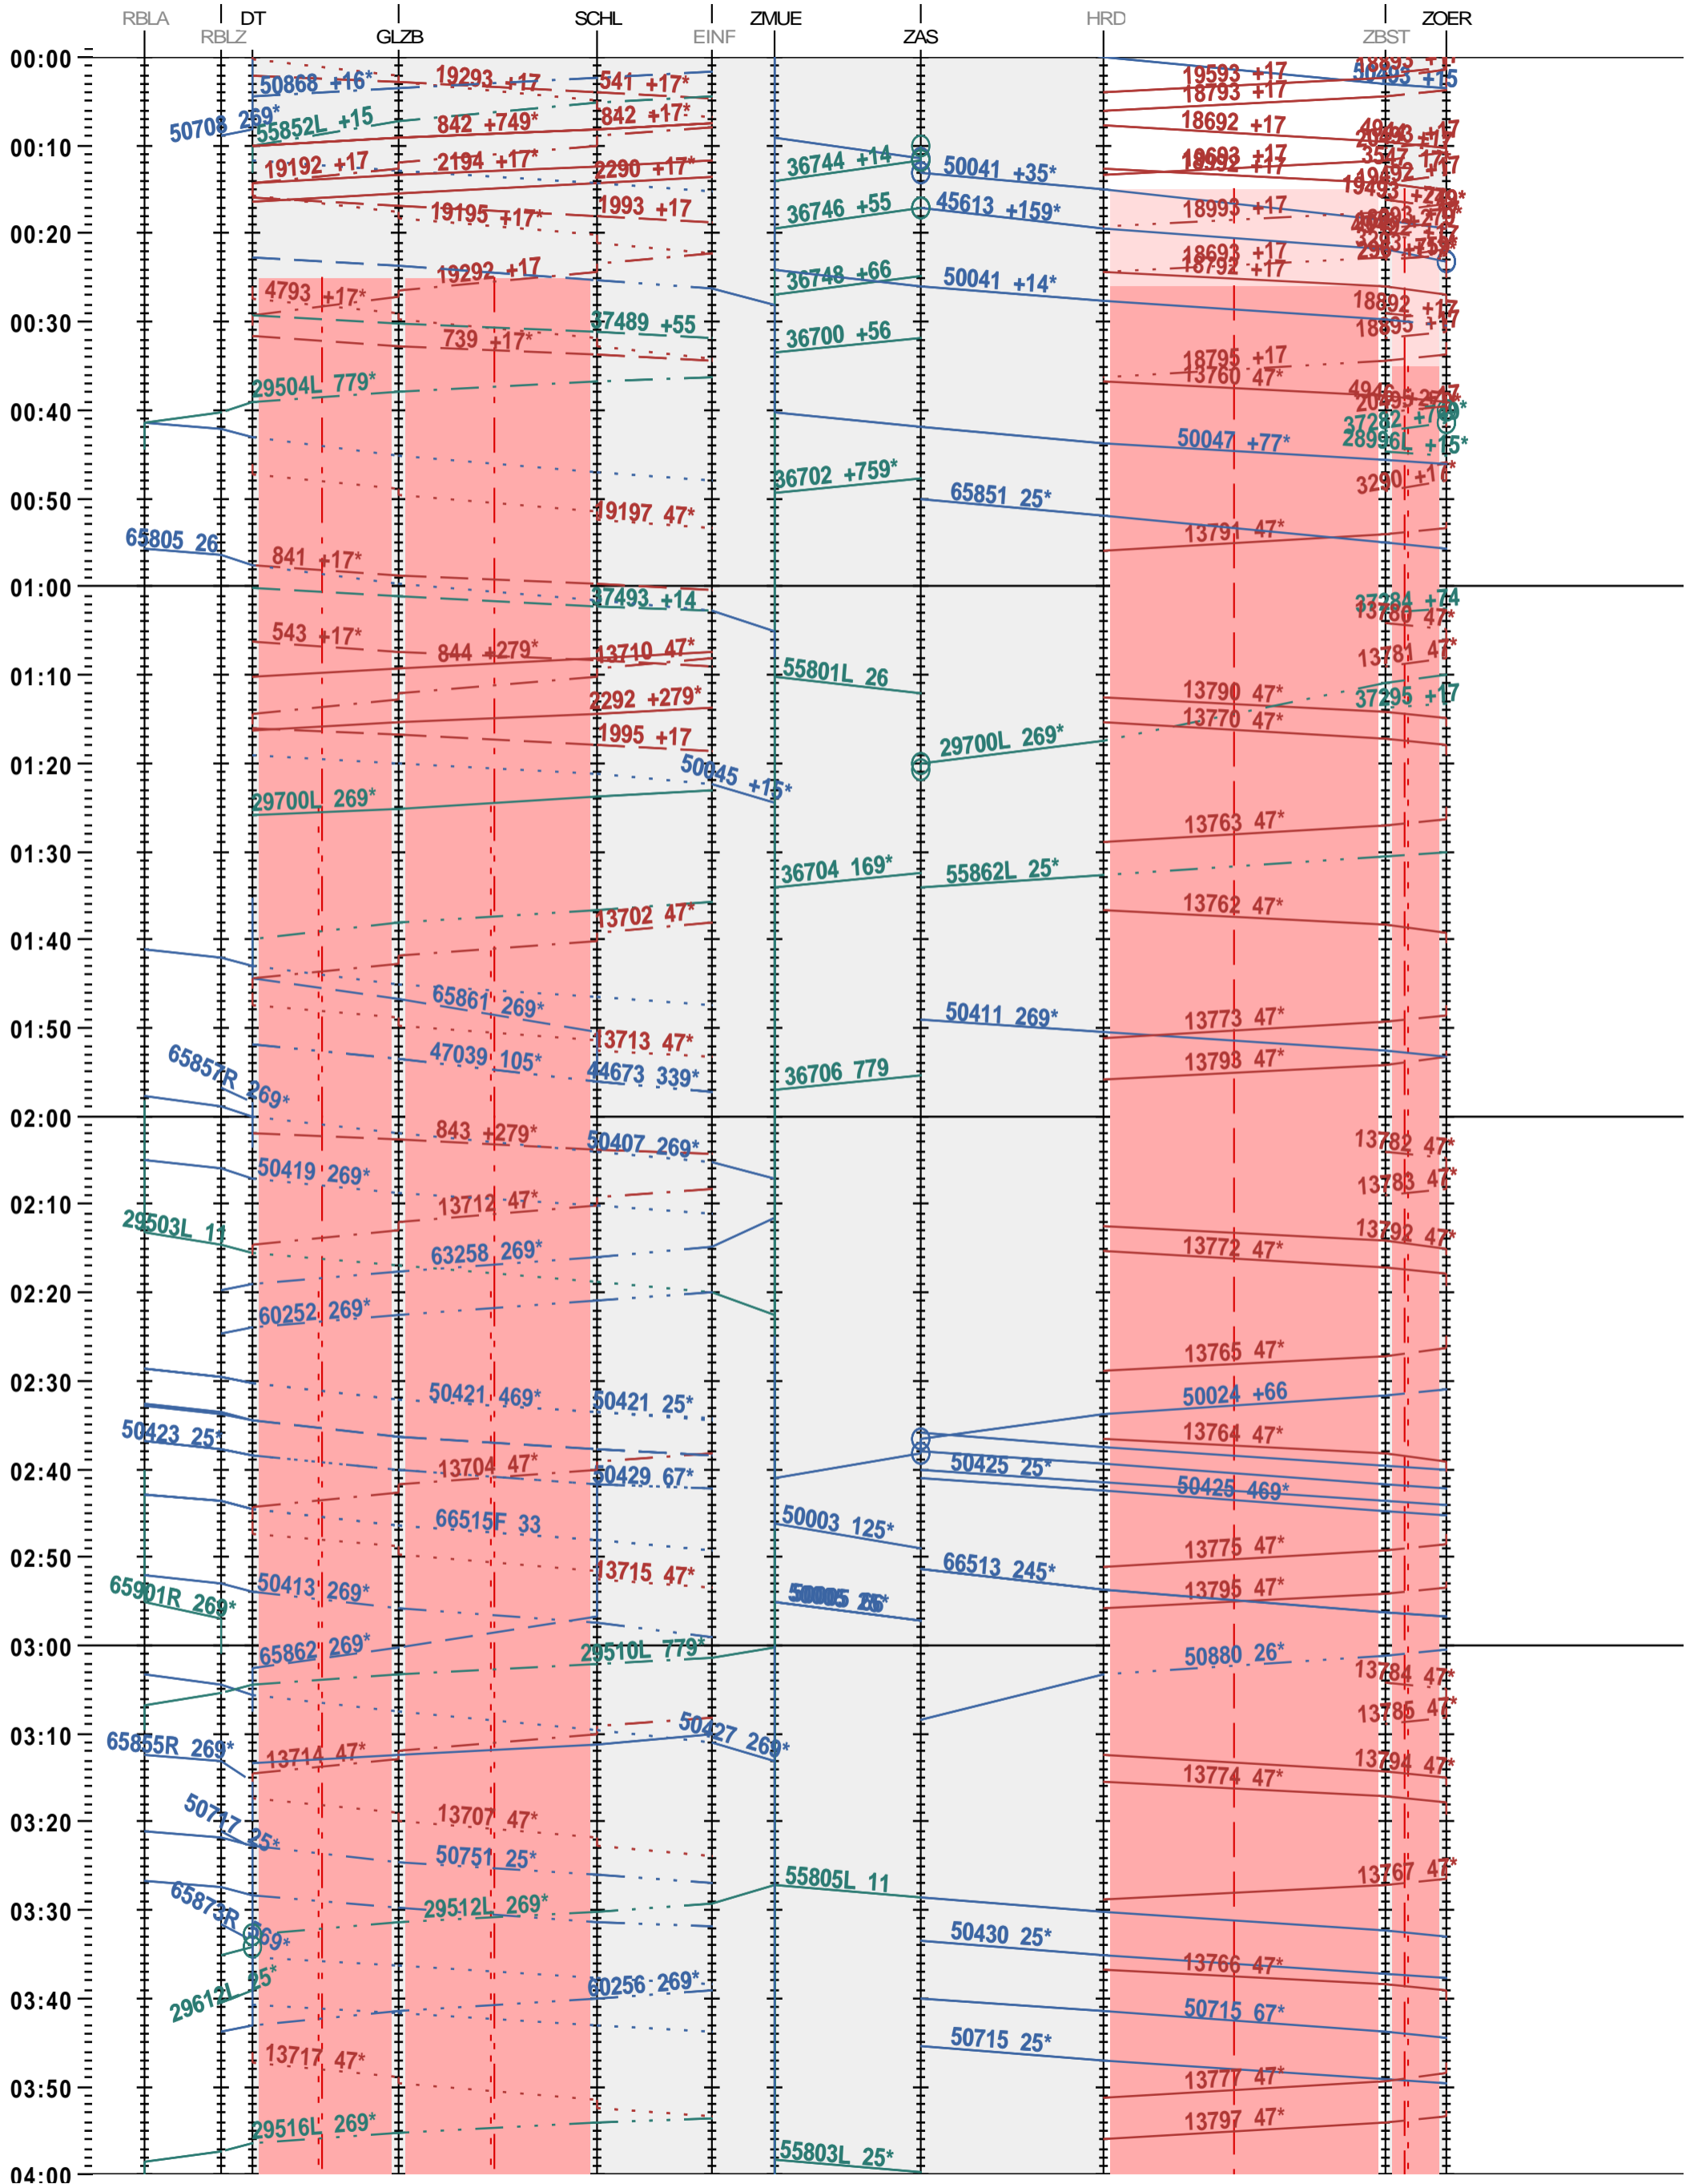

163 - RB Limmattal A - Zürich Mülligen - Hard - Zürich Oerlikor

Fahrplanperiode 2025 (15.12.2024 – 13.12.2025)

Update

Gültig ab 12.05.2025

163 - RB Limmattal A - Zürich Mülligen - Hard - Zürich Oerlikor

Fahrplanperiode 2025 (15.12.2024 – 13.12.2025)

Update

Gültig ab 12.05.2025

163 - RB Limmattal A - Zürich Mülligen - Hard - Zürich Oerlikon

Fahrplanperiode 2025 (15.12.2024 – 13.12.2025)

Update

Gültig ab 12.05.2025

163 - RB Limmattal A - Zürich Mülligen - Hard - Zürich Oerlikor

Fahrplanperiode 2025 (15.12.2024 – 13.12.2025)

Update

Gültig ab 12.05.2025

163 - RB Limmattal A - Zürich Mülligen - Hard - Zürich Oerlikor

Fahrplanperiode 2025 (15.12.2024 – 13.12.2025)

Update

Gültig ab 12.05.2025

163 - RB Limmattal A - Zürich Mülligen - Hard - Zürich Oerlikon

Fahrplanperiode 2025 (15.12.2024 – 13.12.2025)

Update

Gültig ab 12.05.2025