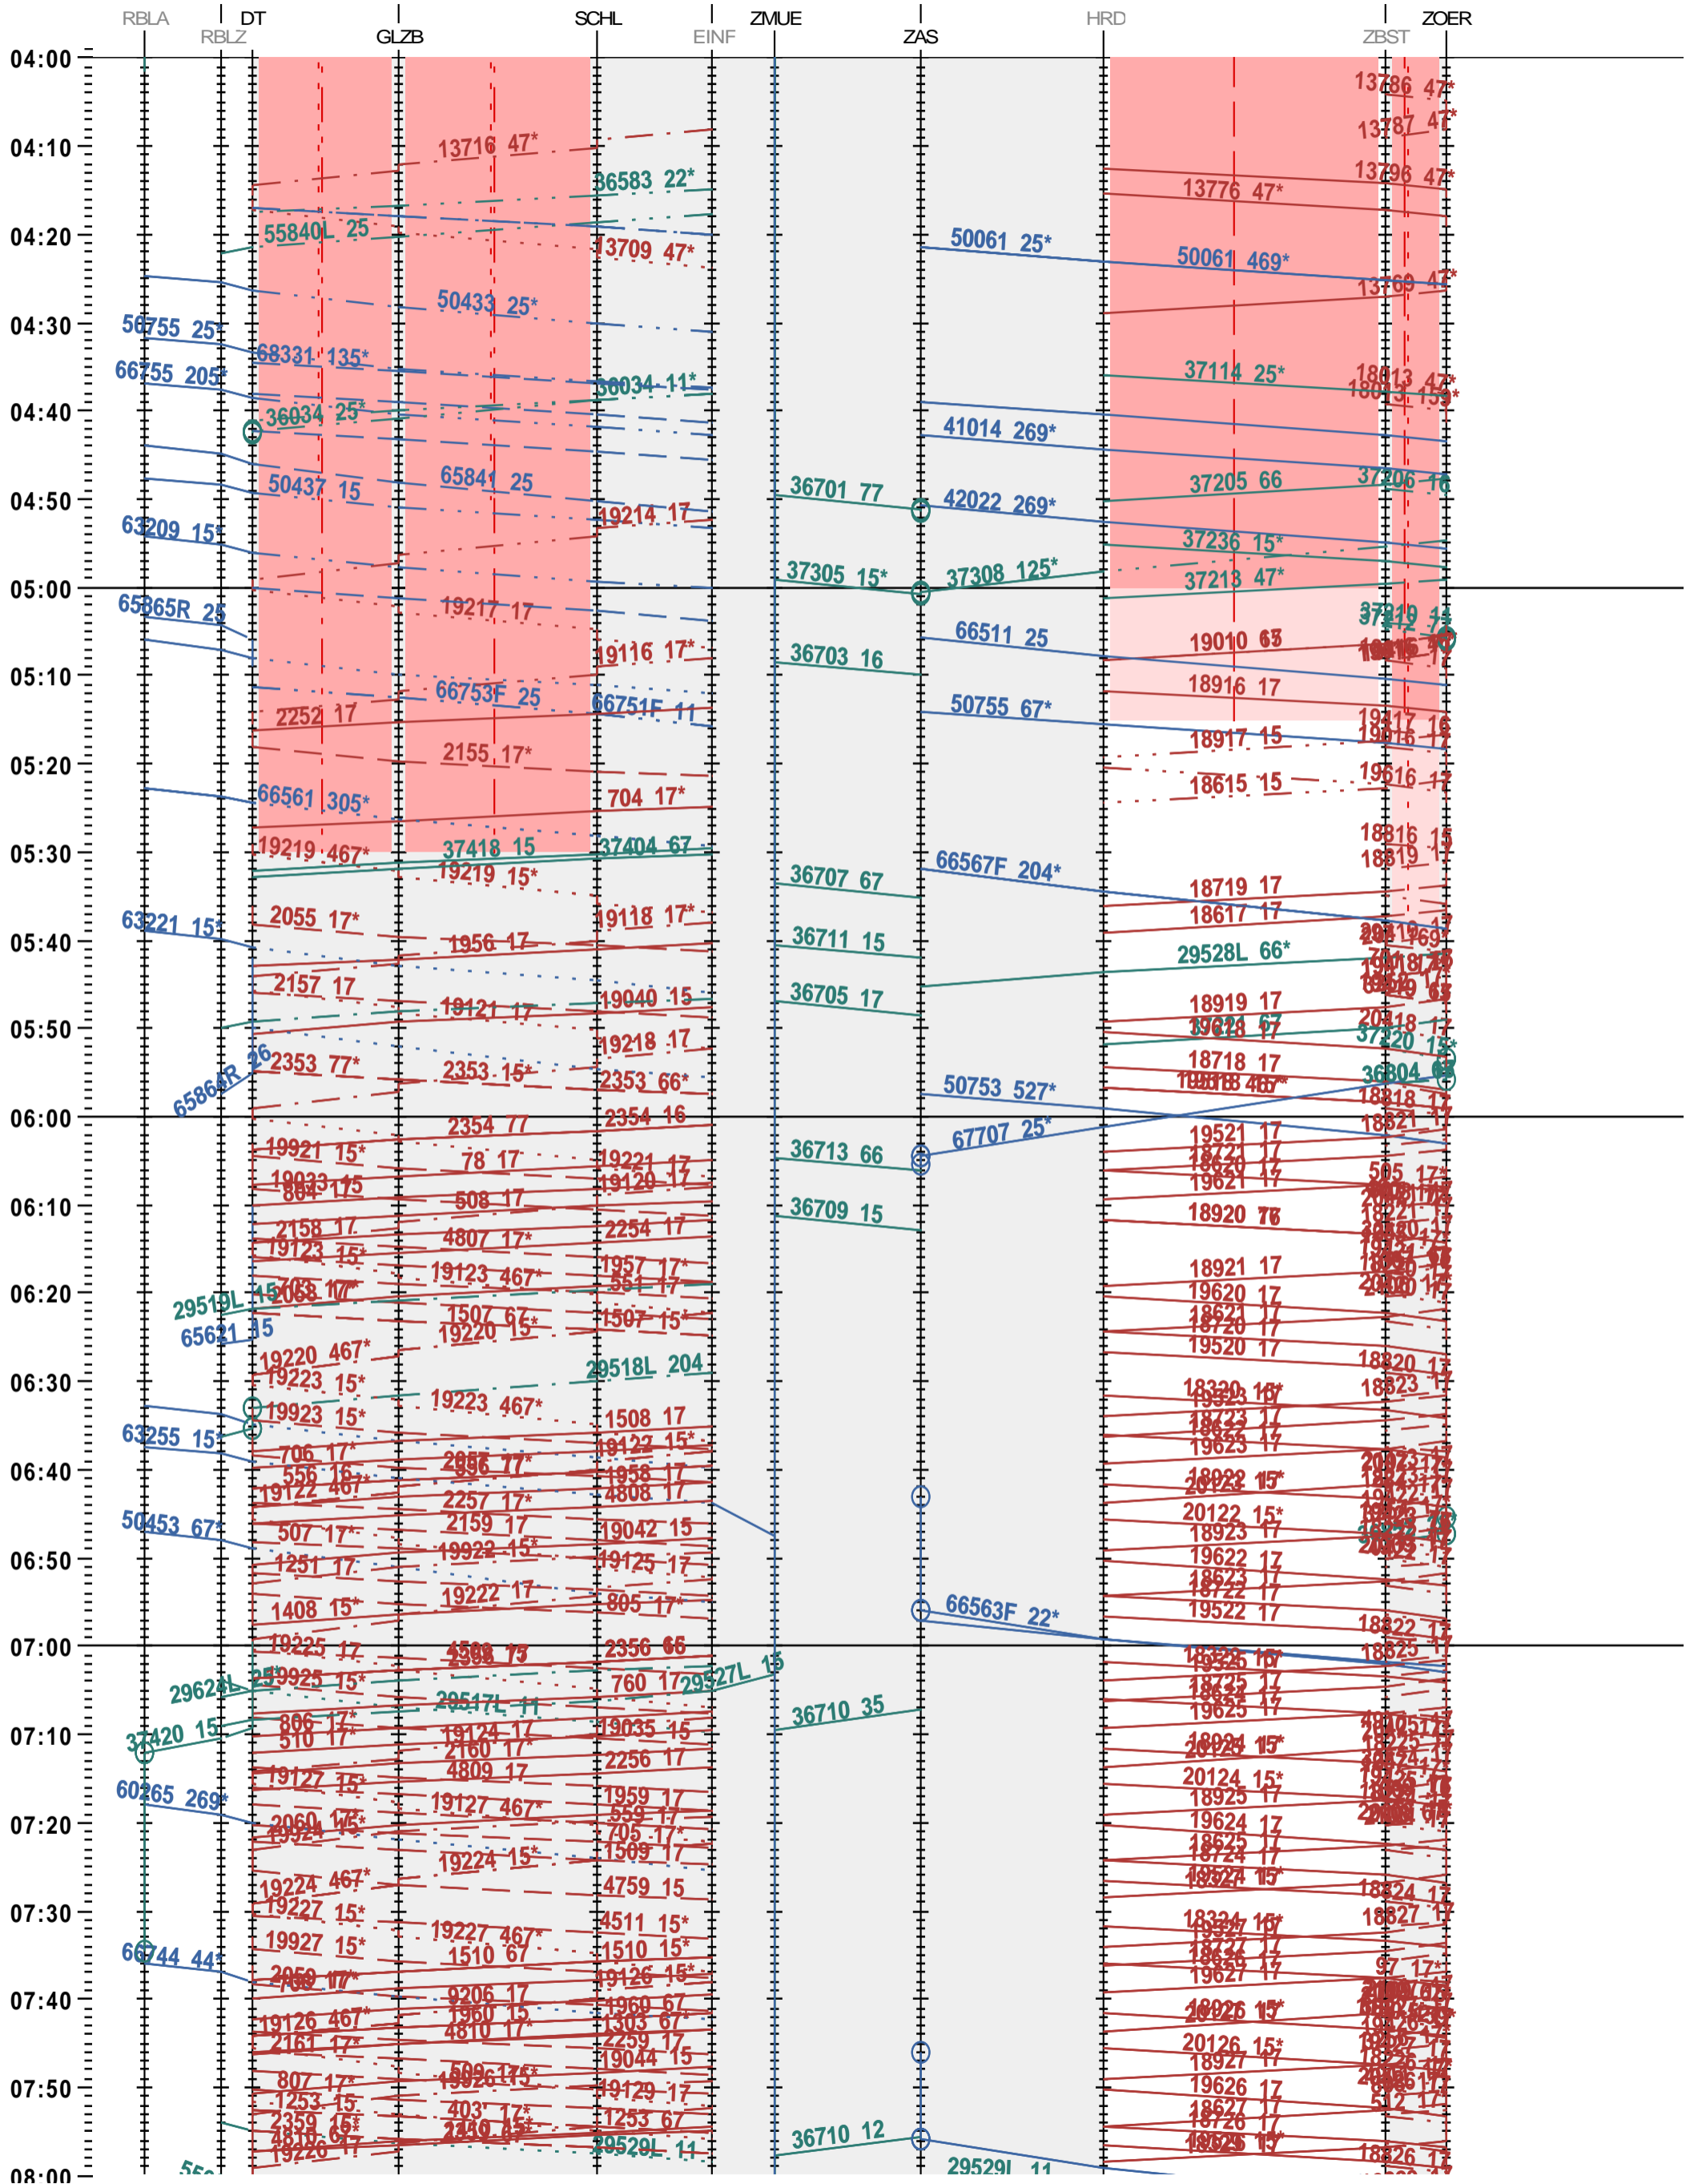

163 - RB Limmattal A - Zürich Mülligen - Hard - Zürich Oerlikor

Fahrplanperiode 2025 (15.12.2024 – 13.12.2025)

Update

Gültig ab 12.05.2025

163 - RB Limmattal A - Zürich Mülligen - Hard - Zürich Oerlikor

Fahrplanperiode 2025 (15.12.2024 – 13.12.2025)

Update

Gültig ab 12.05.2025

163 - RB Limmattal A - Zürich Mülligen - Hard - Zürich Oerlikon

Fahrplanperiode 2025 (15.12.2024 – 13.12.2025)

Update

Gültig ab 12.05.2025

163 - RB Limmattal A - Zürich Mülligen - Hard - Zürich Oerlikor

Fahrplanperiode 2025 (15.12.2024 – 13.12.2025)

Update

Gültig ab 12.05.2025

163 - RB Limmattal A - Zürich Mülligen - Hard - Zürich Oerlikor

Fahrplanperiode 2025 (15.12.2024 – 13.12.2025)

Update

Gültig ab 12.05.2025

163 - RB Limmattal A - Zürich Mülligen - Hard - Zürich Oerlikon

Fahrplanperiode 2025 (15.12.2024 – 13.12.2025)

Update

Gültig ab 12.05.2025