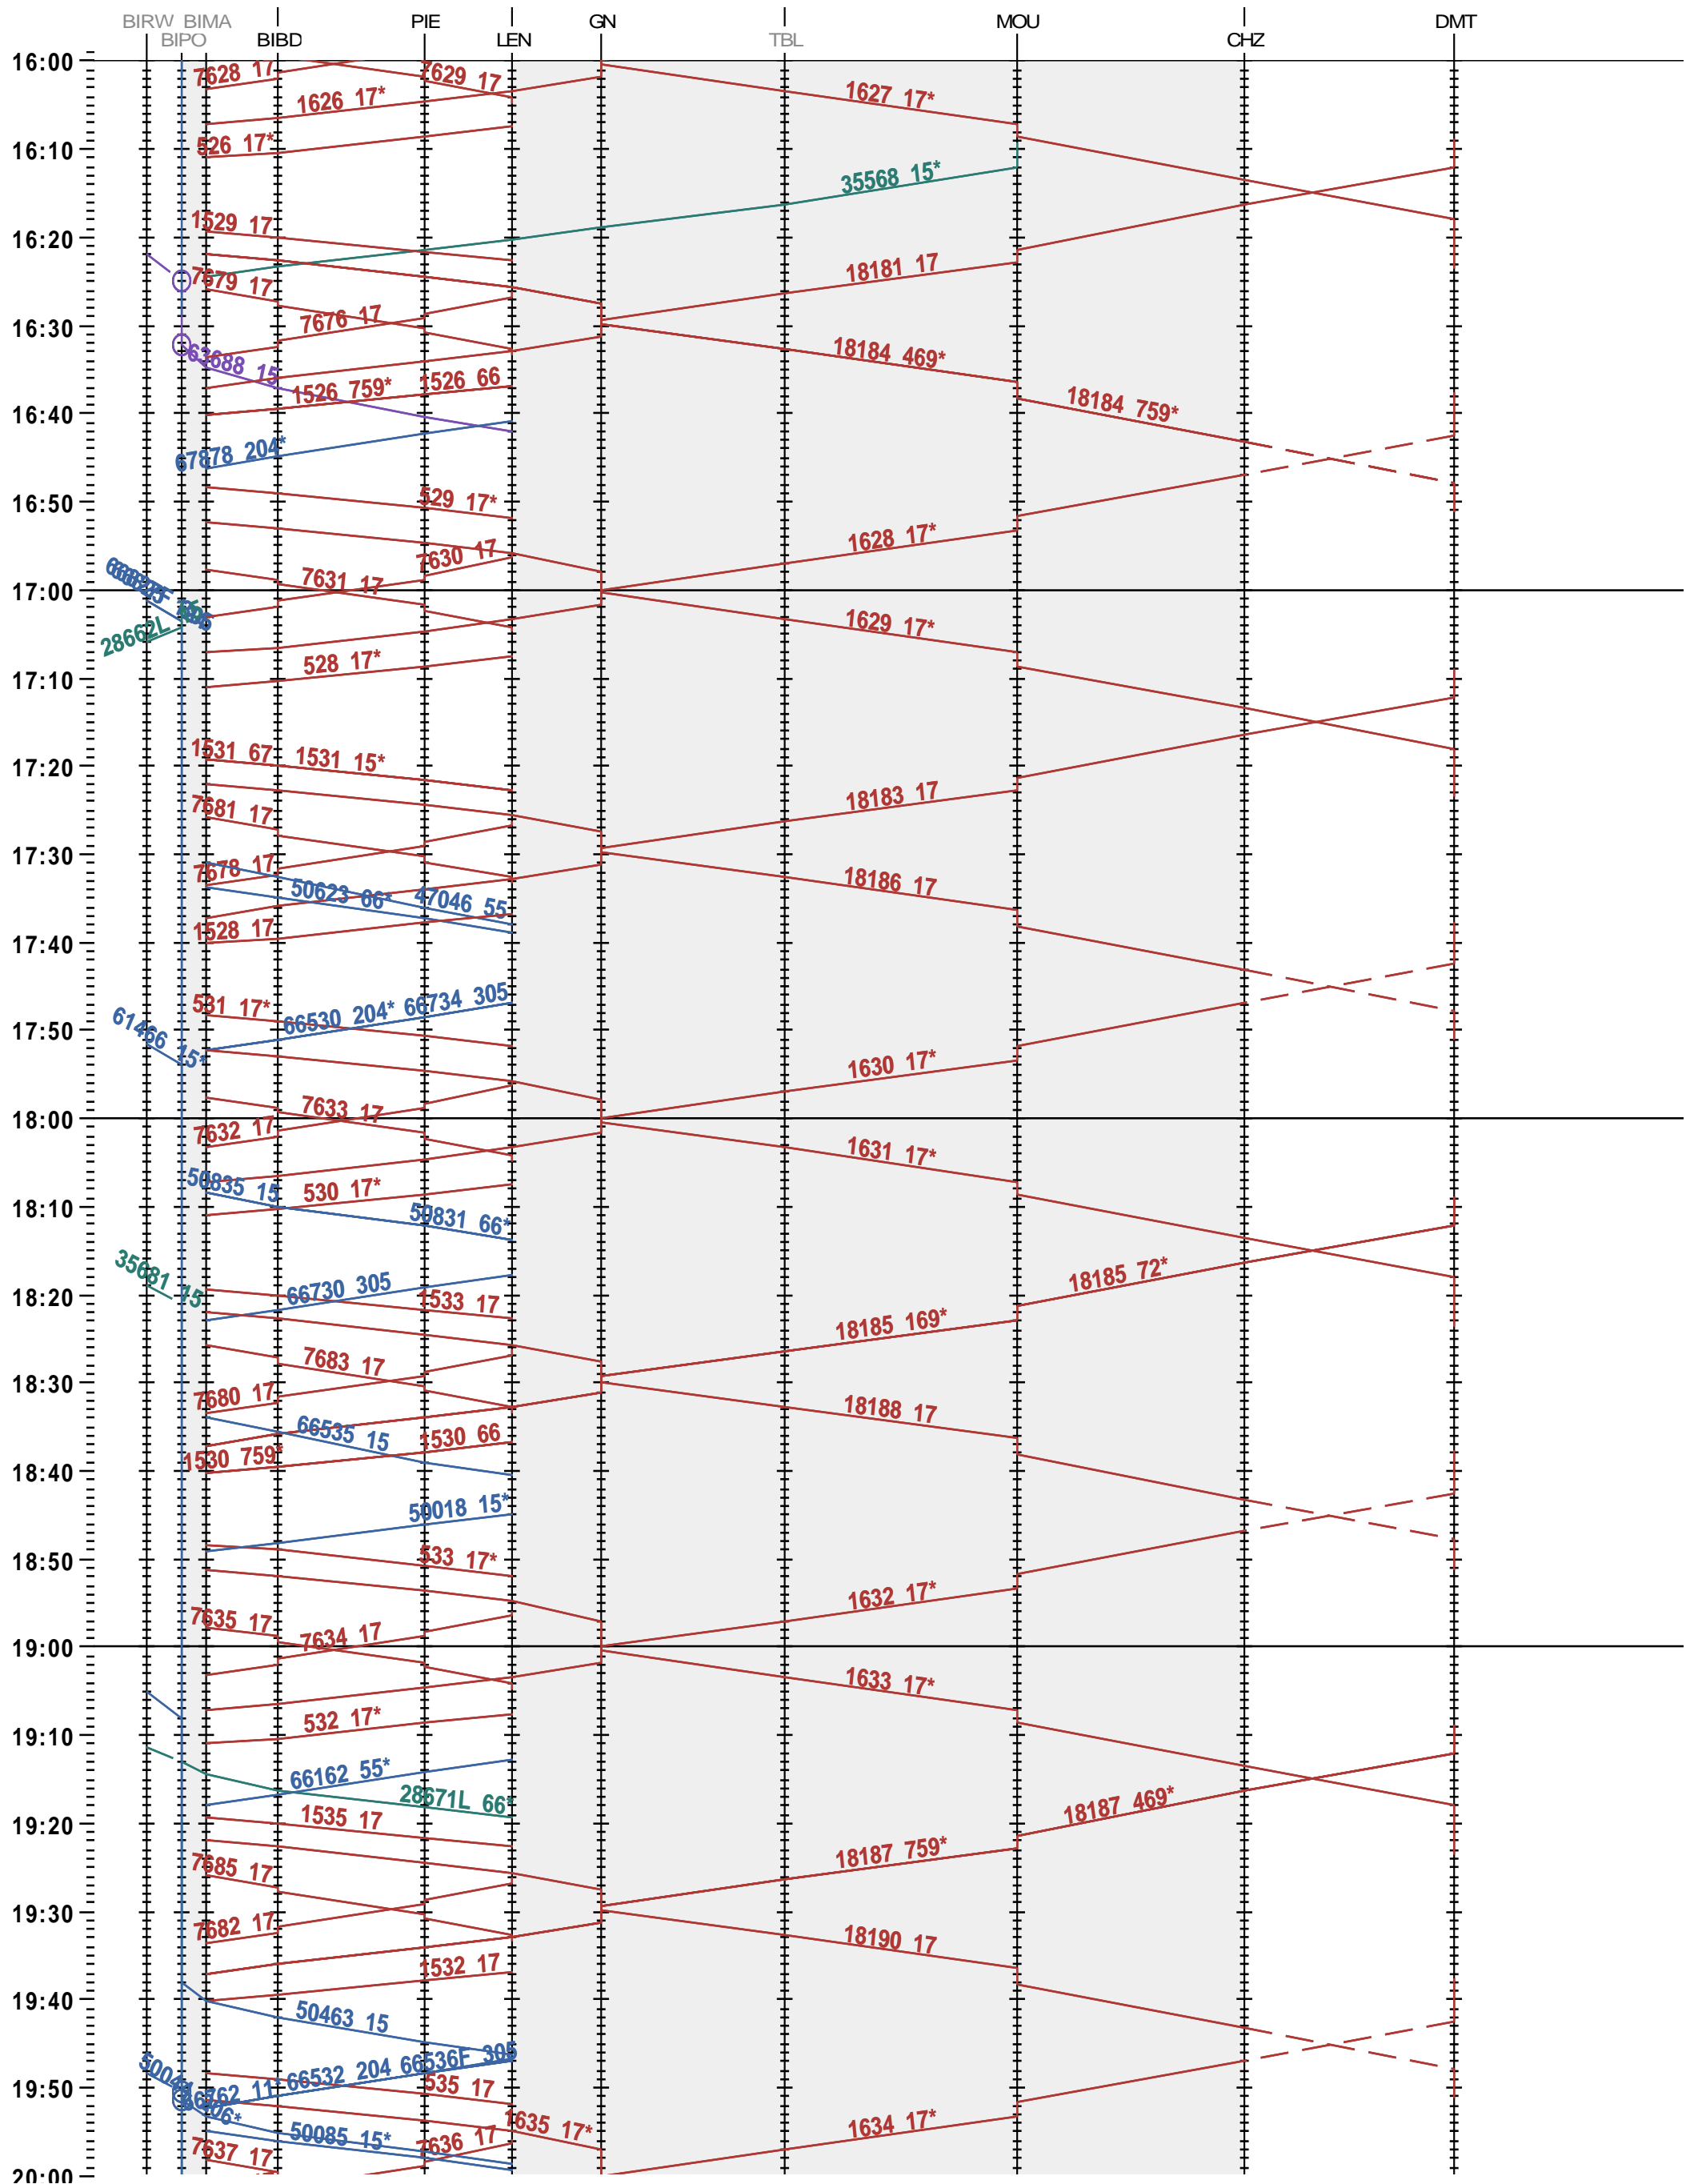

292 - Biel/Bienne RB - Grenchen Nord - Delémont

Fahrplanperiode 2025 (15.12.2024 – 13.12.2025)

Update

Gültig ab 12.05.2025

292 - Biel/Bienne RB - Grenchen Nord - Delémont

Fahrplanperiode 2025 (15.12.2024 – 13.12.2025)

Update

Gültig ab 12.05.2025

292 - Biel/Bienne RB - Grenchen Nord - Delémont

Fahrplanperiode 2025 (15.12.2024 – 13.12.2025)

Update

Gültig ab 12.05.2025

292 - Biel/Bienne RB - Grenchen Nord - Delémont

Fahrplanperiode 2025 (15.12.2024 – 13.12.2025)