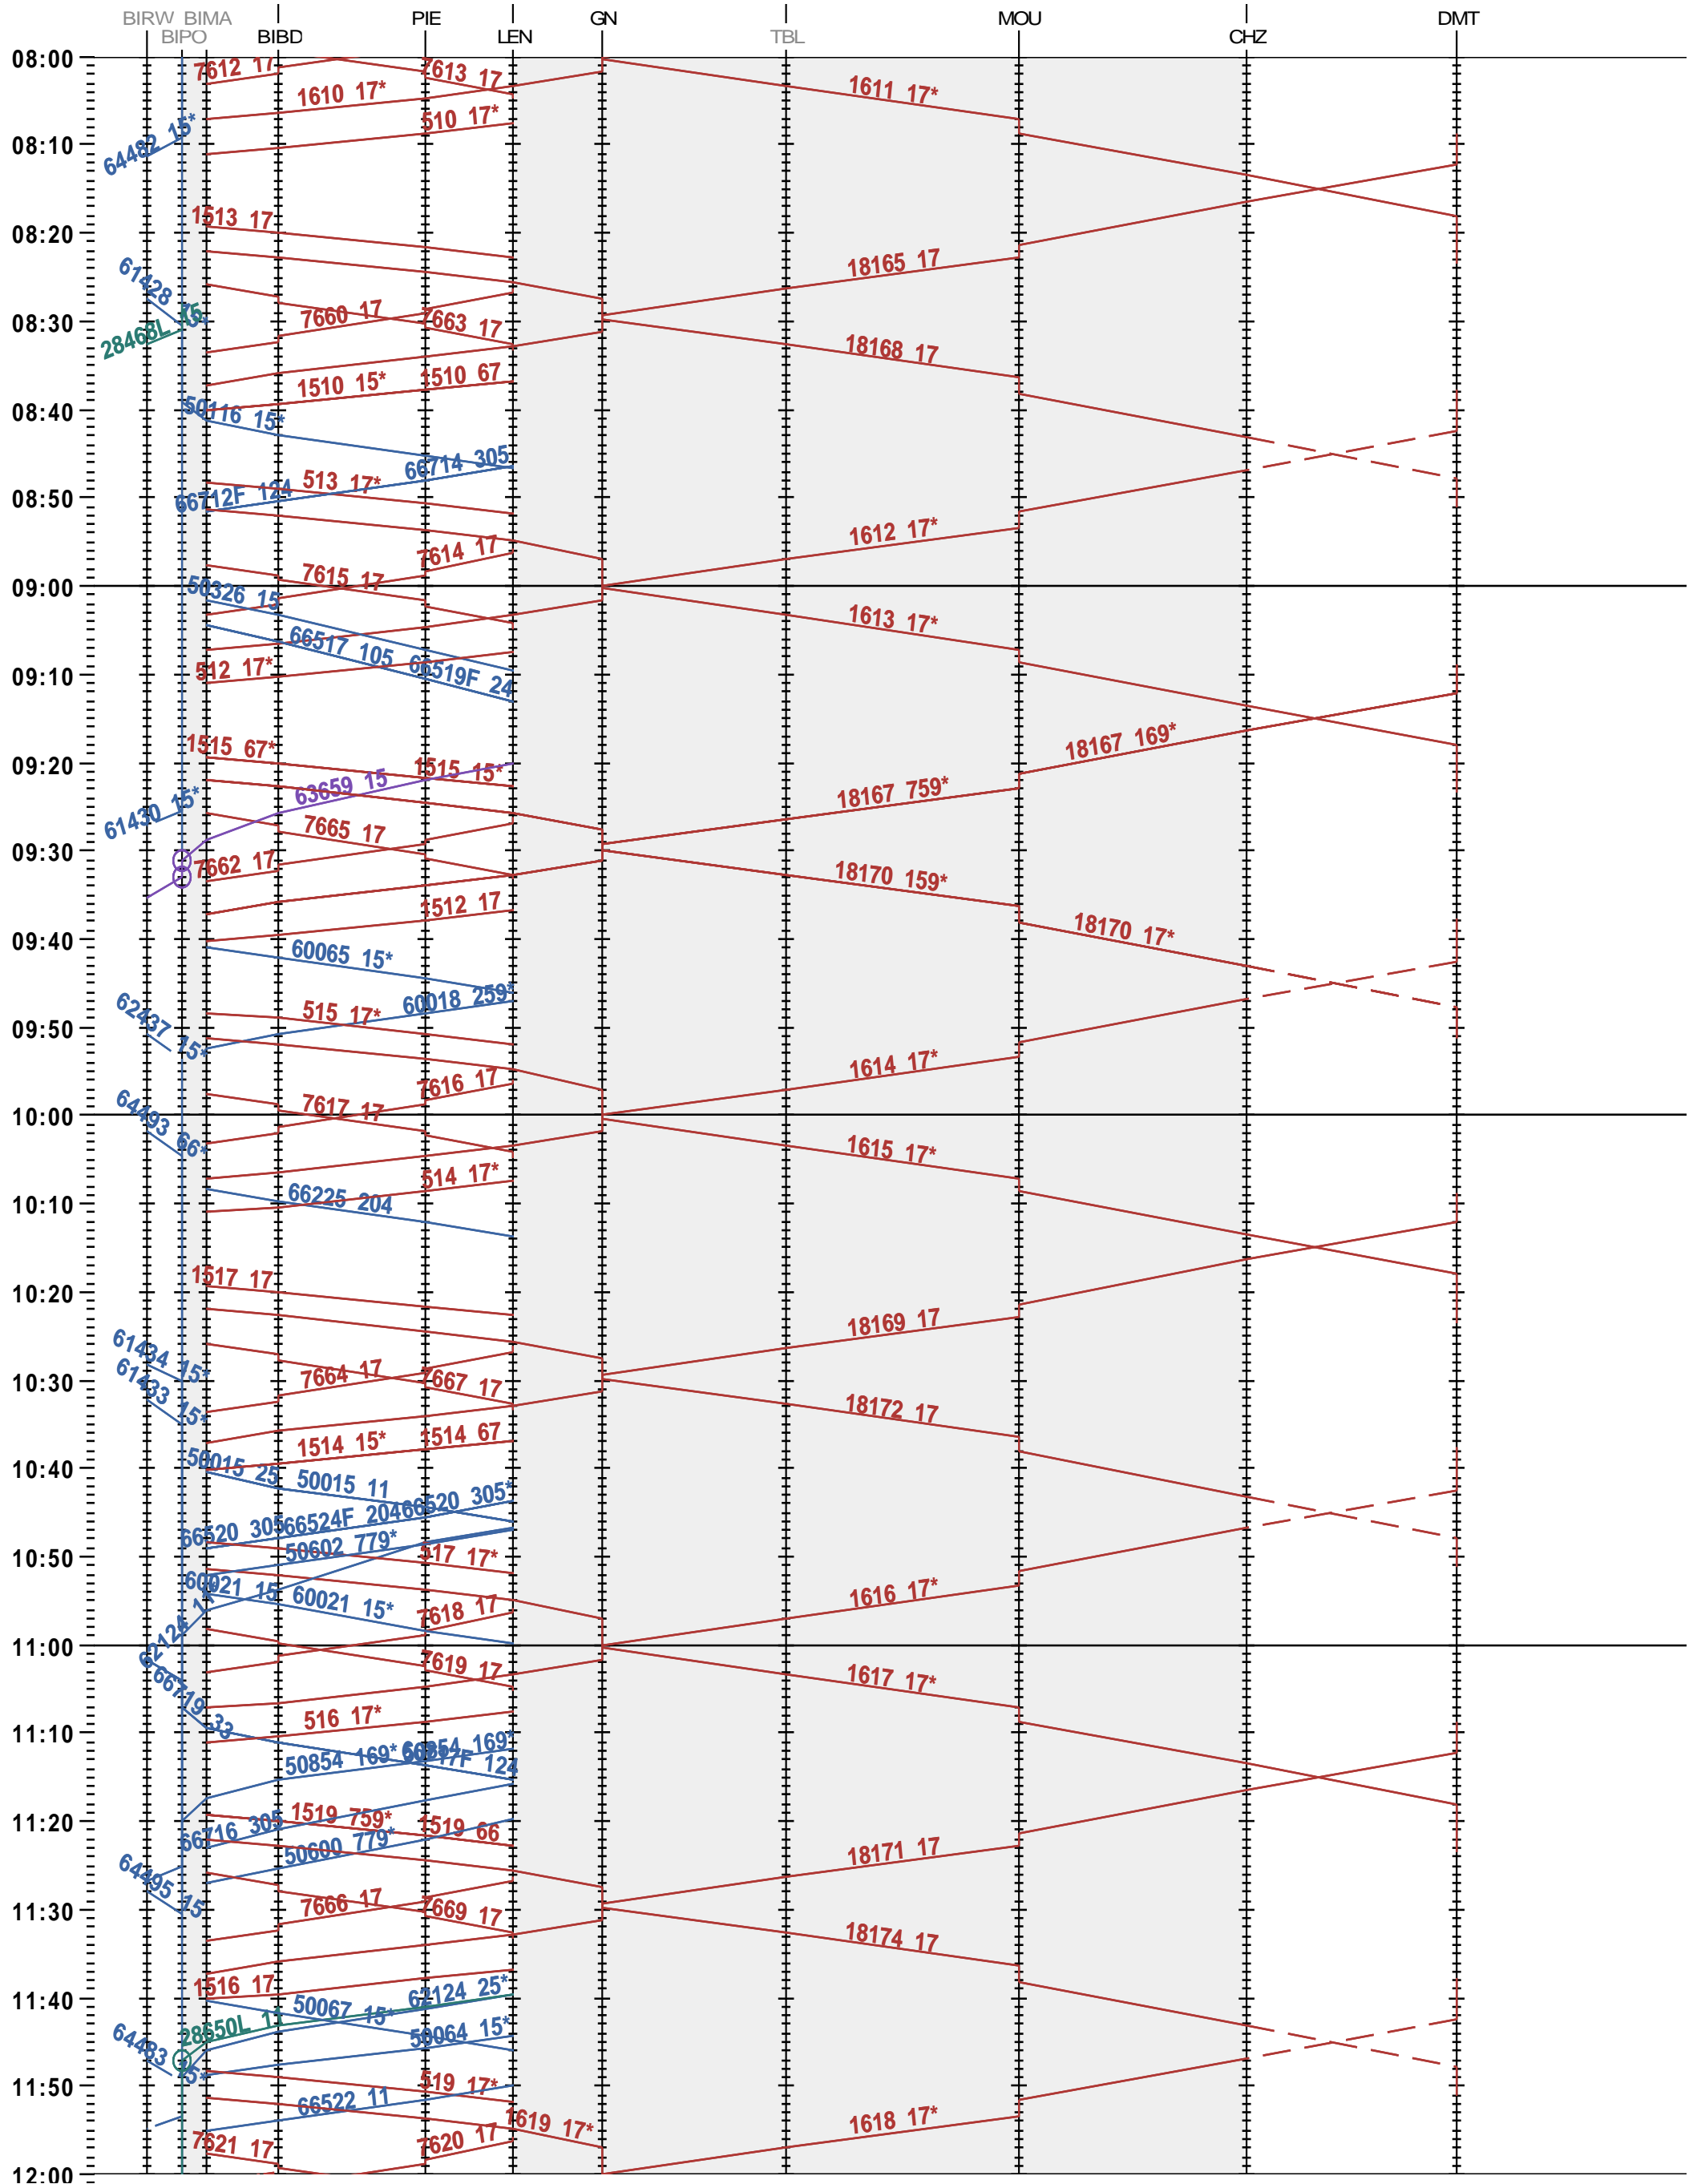

292 - Biel/Bienne RB - Grenchen Nord - Delémont

Fahrplanperiode 2025 (15.12.2024 – 13.12.2025)

Update

Gültig ab 12.05.2025

292 - Biel/Bienne RB - Grenchen Nord - Delémont

Fahrplanperiode 2025 (15.12.2024 – 13.12.2025)

Update

Gültig ab 12.05.2025

292 - Biel/Bienne RB - Grenchen Nord - Delémont

Fahrplanperiode 2025 (15.12.2024 – 13.12.2025)

Update

Gültig ab 12.05.2025

292 - Biel/Bienne RB - Grenchen Nord - Delémont

Fahrplanperiode 2025 (15.12.2024 – 13.12.2025)