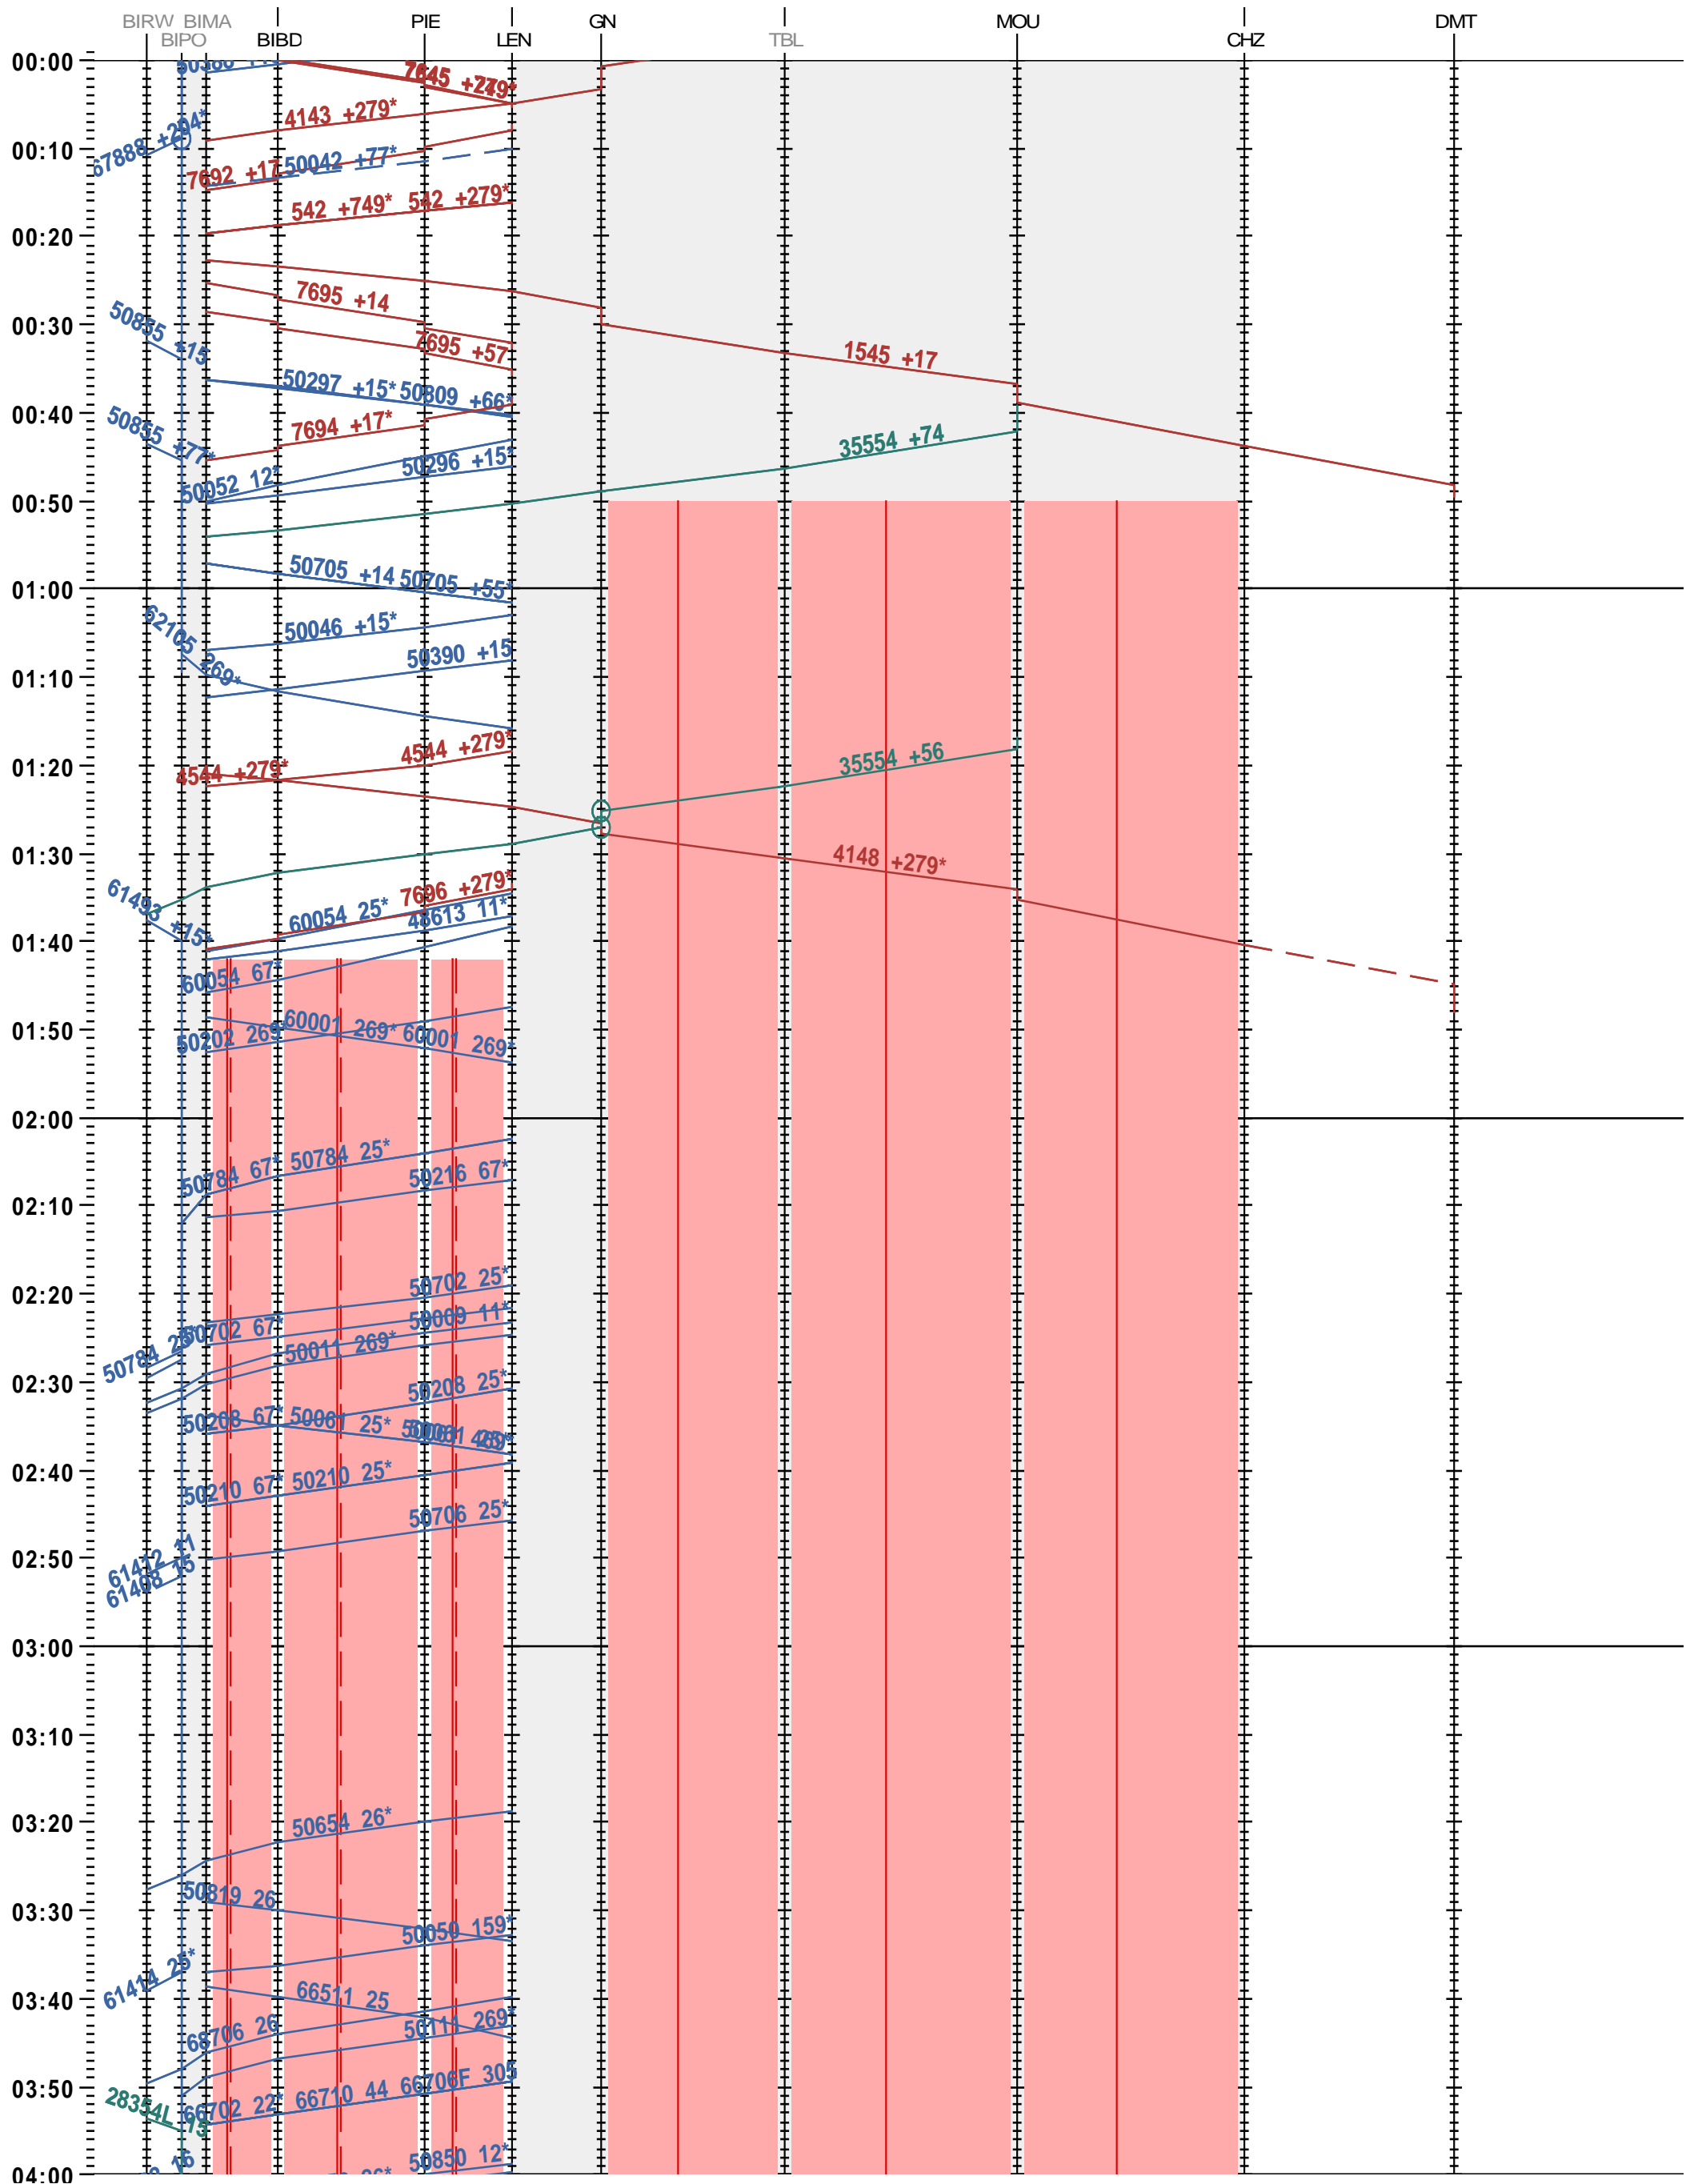

292 - Biel/Bienne RB - Grenchen Nord - Delémont

Fahrplanperiode 2025 (15.12.2024 – 13.12.2025)

Update

Gültig ab 12.05.2025

292 - Biel/Bienne RB - Grenchen Nord - Delémont

Fahrplanperiode 2025 (15.12.2024 – 13.12.2025)

Update

Gültig ab 12.05.2025

292 - Biel/Bienne RB - Grenchen Nord - Delémont

Fahrplanperiode 2025 (15.12.2024 – 13.12.2025)

Update

Gültig ab 12.05.2025

292 - Biel/Bienne RB - Grenchen Nord - Delémont

Fahrplanperiode 2025 (15.12.2024 – 13.12.2025)