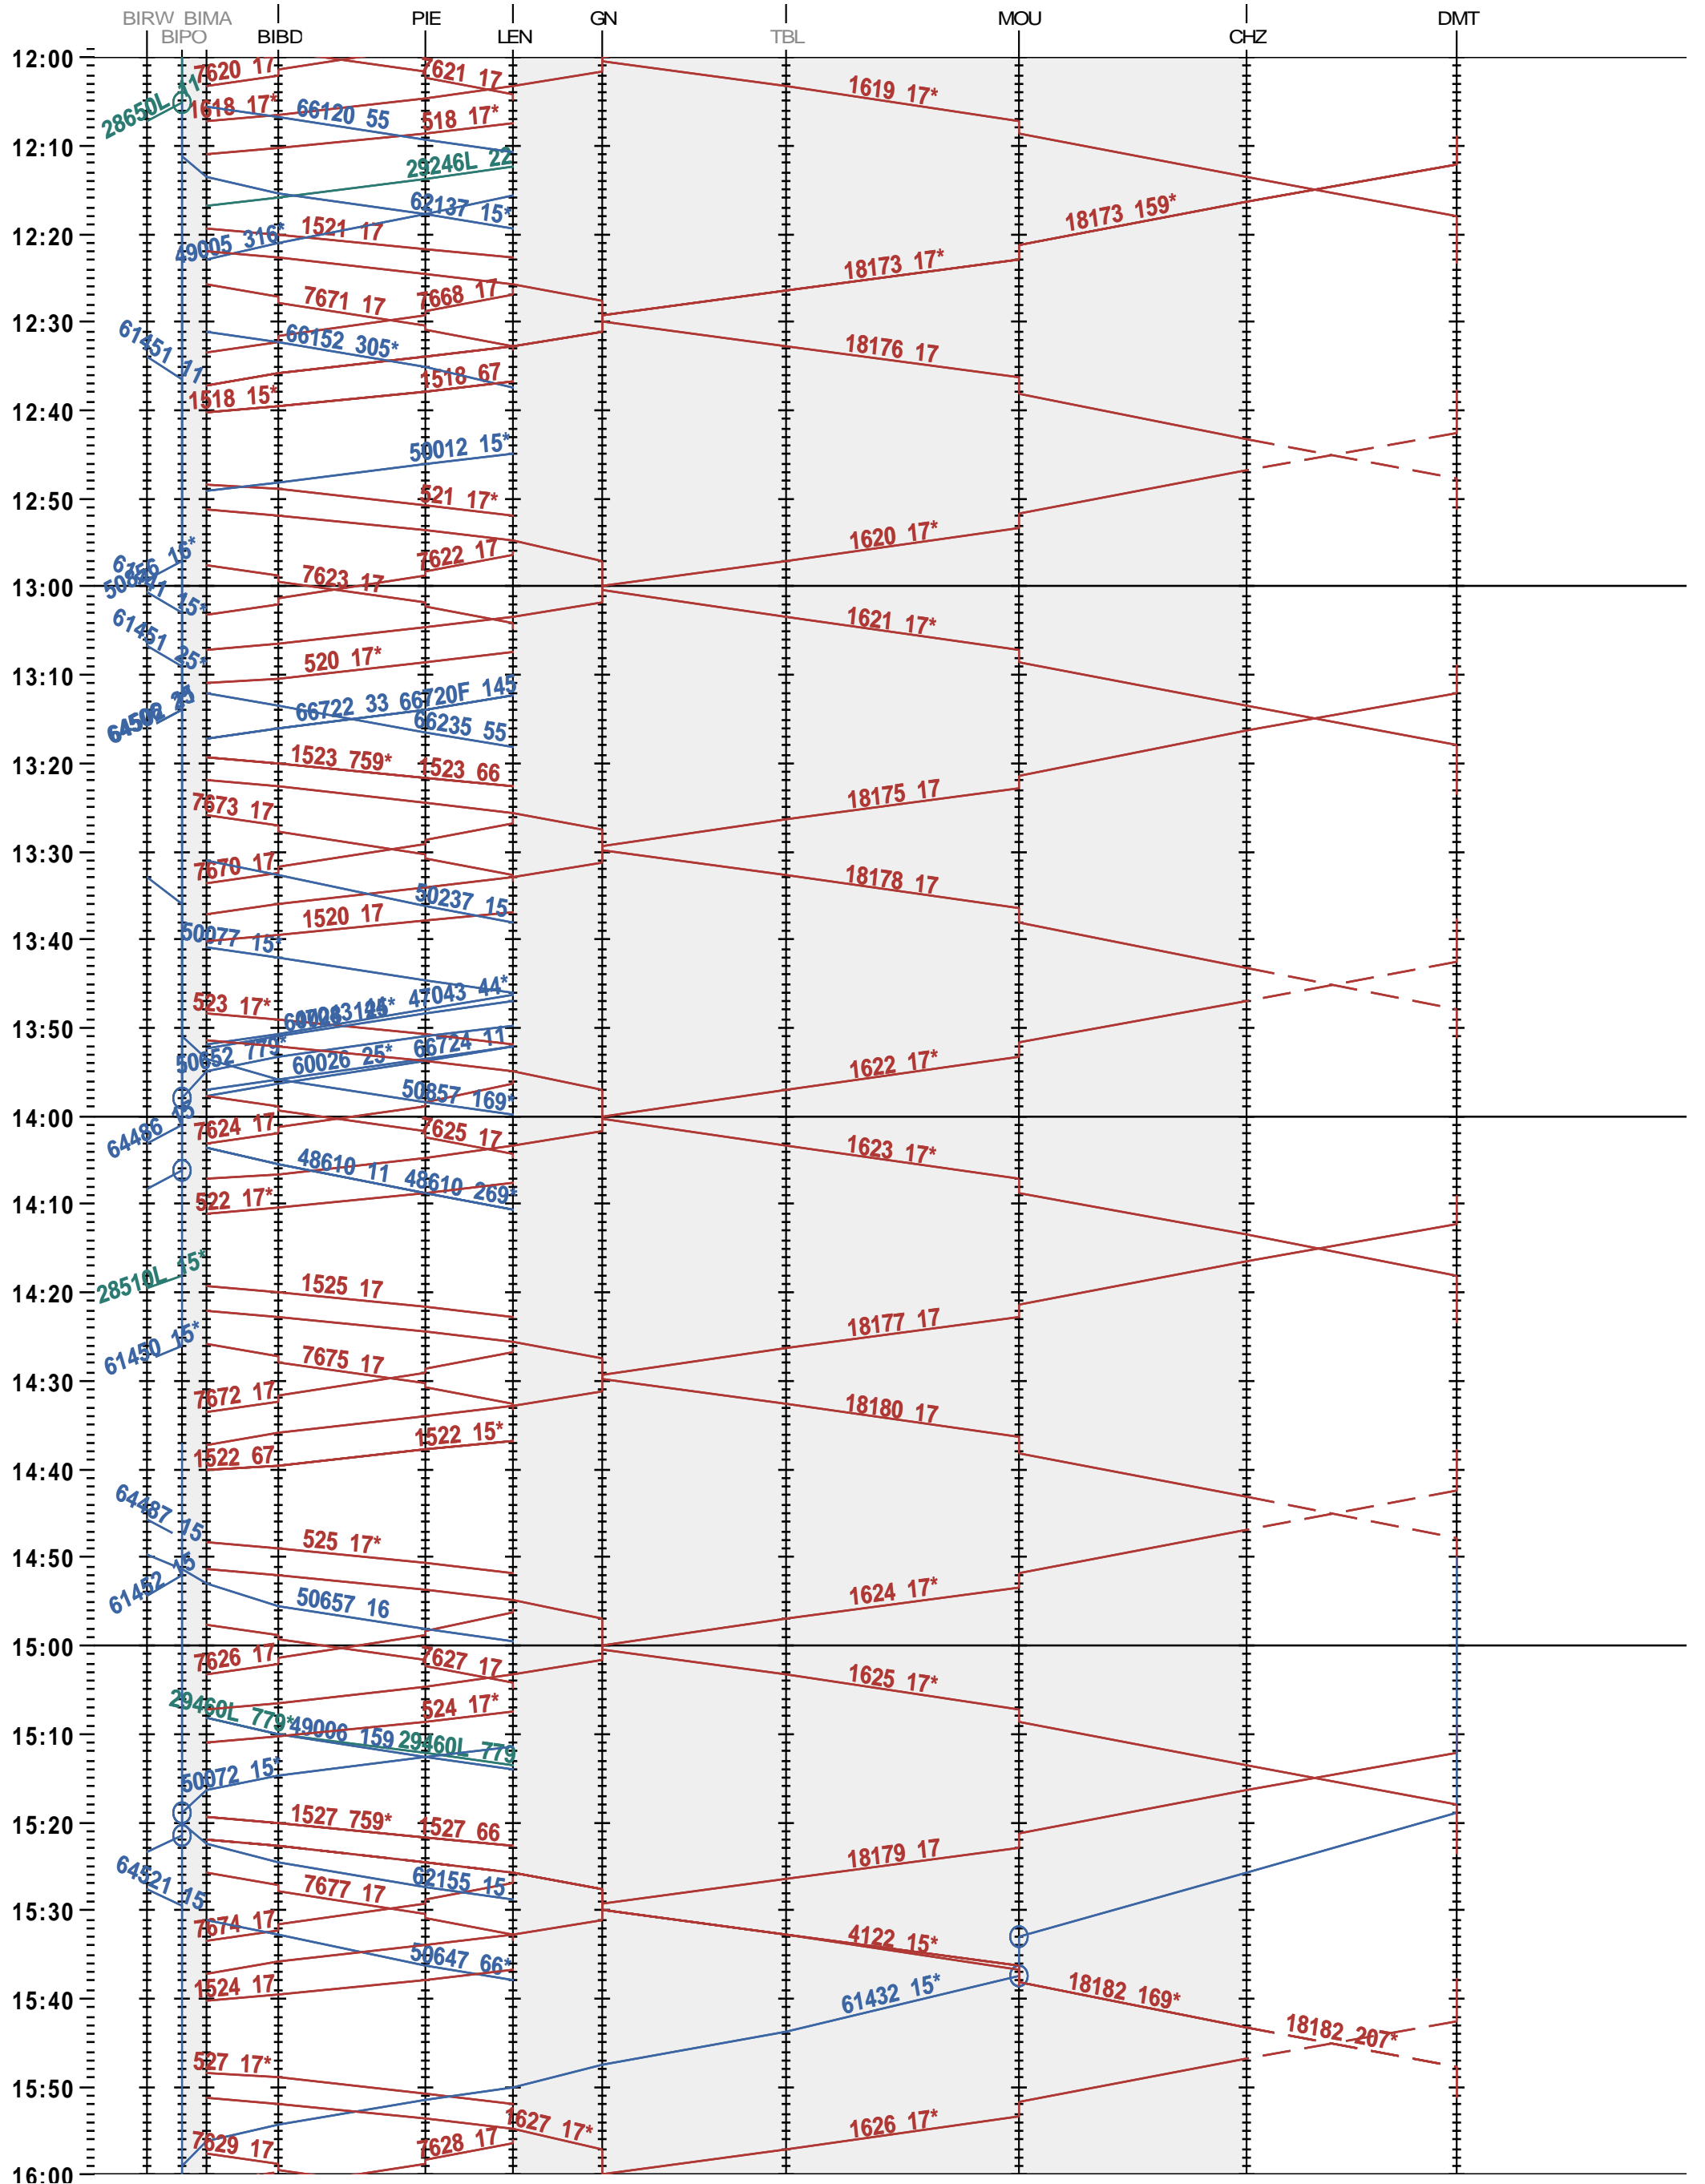

292 - Biel/Bienne RB - Grenchen Nord - Delémont

Fahrplanperiode 2025 (15.12.2024 – 13.12.2025)

Update

Gültig ab 12.05.2025

292 - Biel/Bienne RB - Grenchen Nord - Delémont

Fahrplanperiode 2025 (15.12.2024 – 13.12.2025)

Update

Gültig ab 12.05.2025

292 - Biel/Bienne RB - Grenchen Nord - Delémont

Fahrplanperiode 2025 (15.12.2024 – 13.12.2025)

Update

Gültig ab 12.05.2025

292 - Biel/Bienne RB - Grenchen Nord - Delémont

Fahrplanperiode 2025 (15.12.2024 – 13.12.2025)