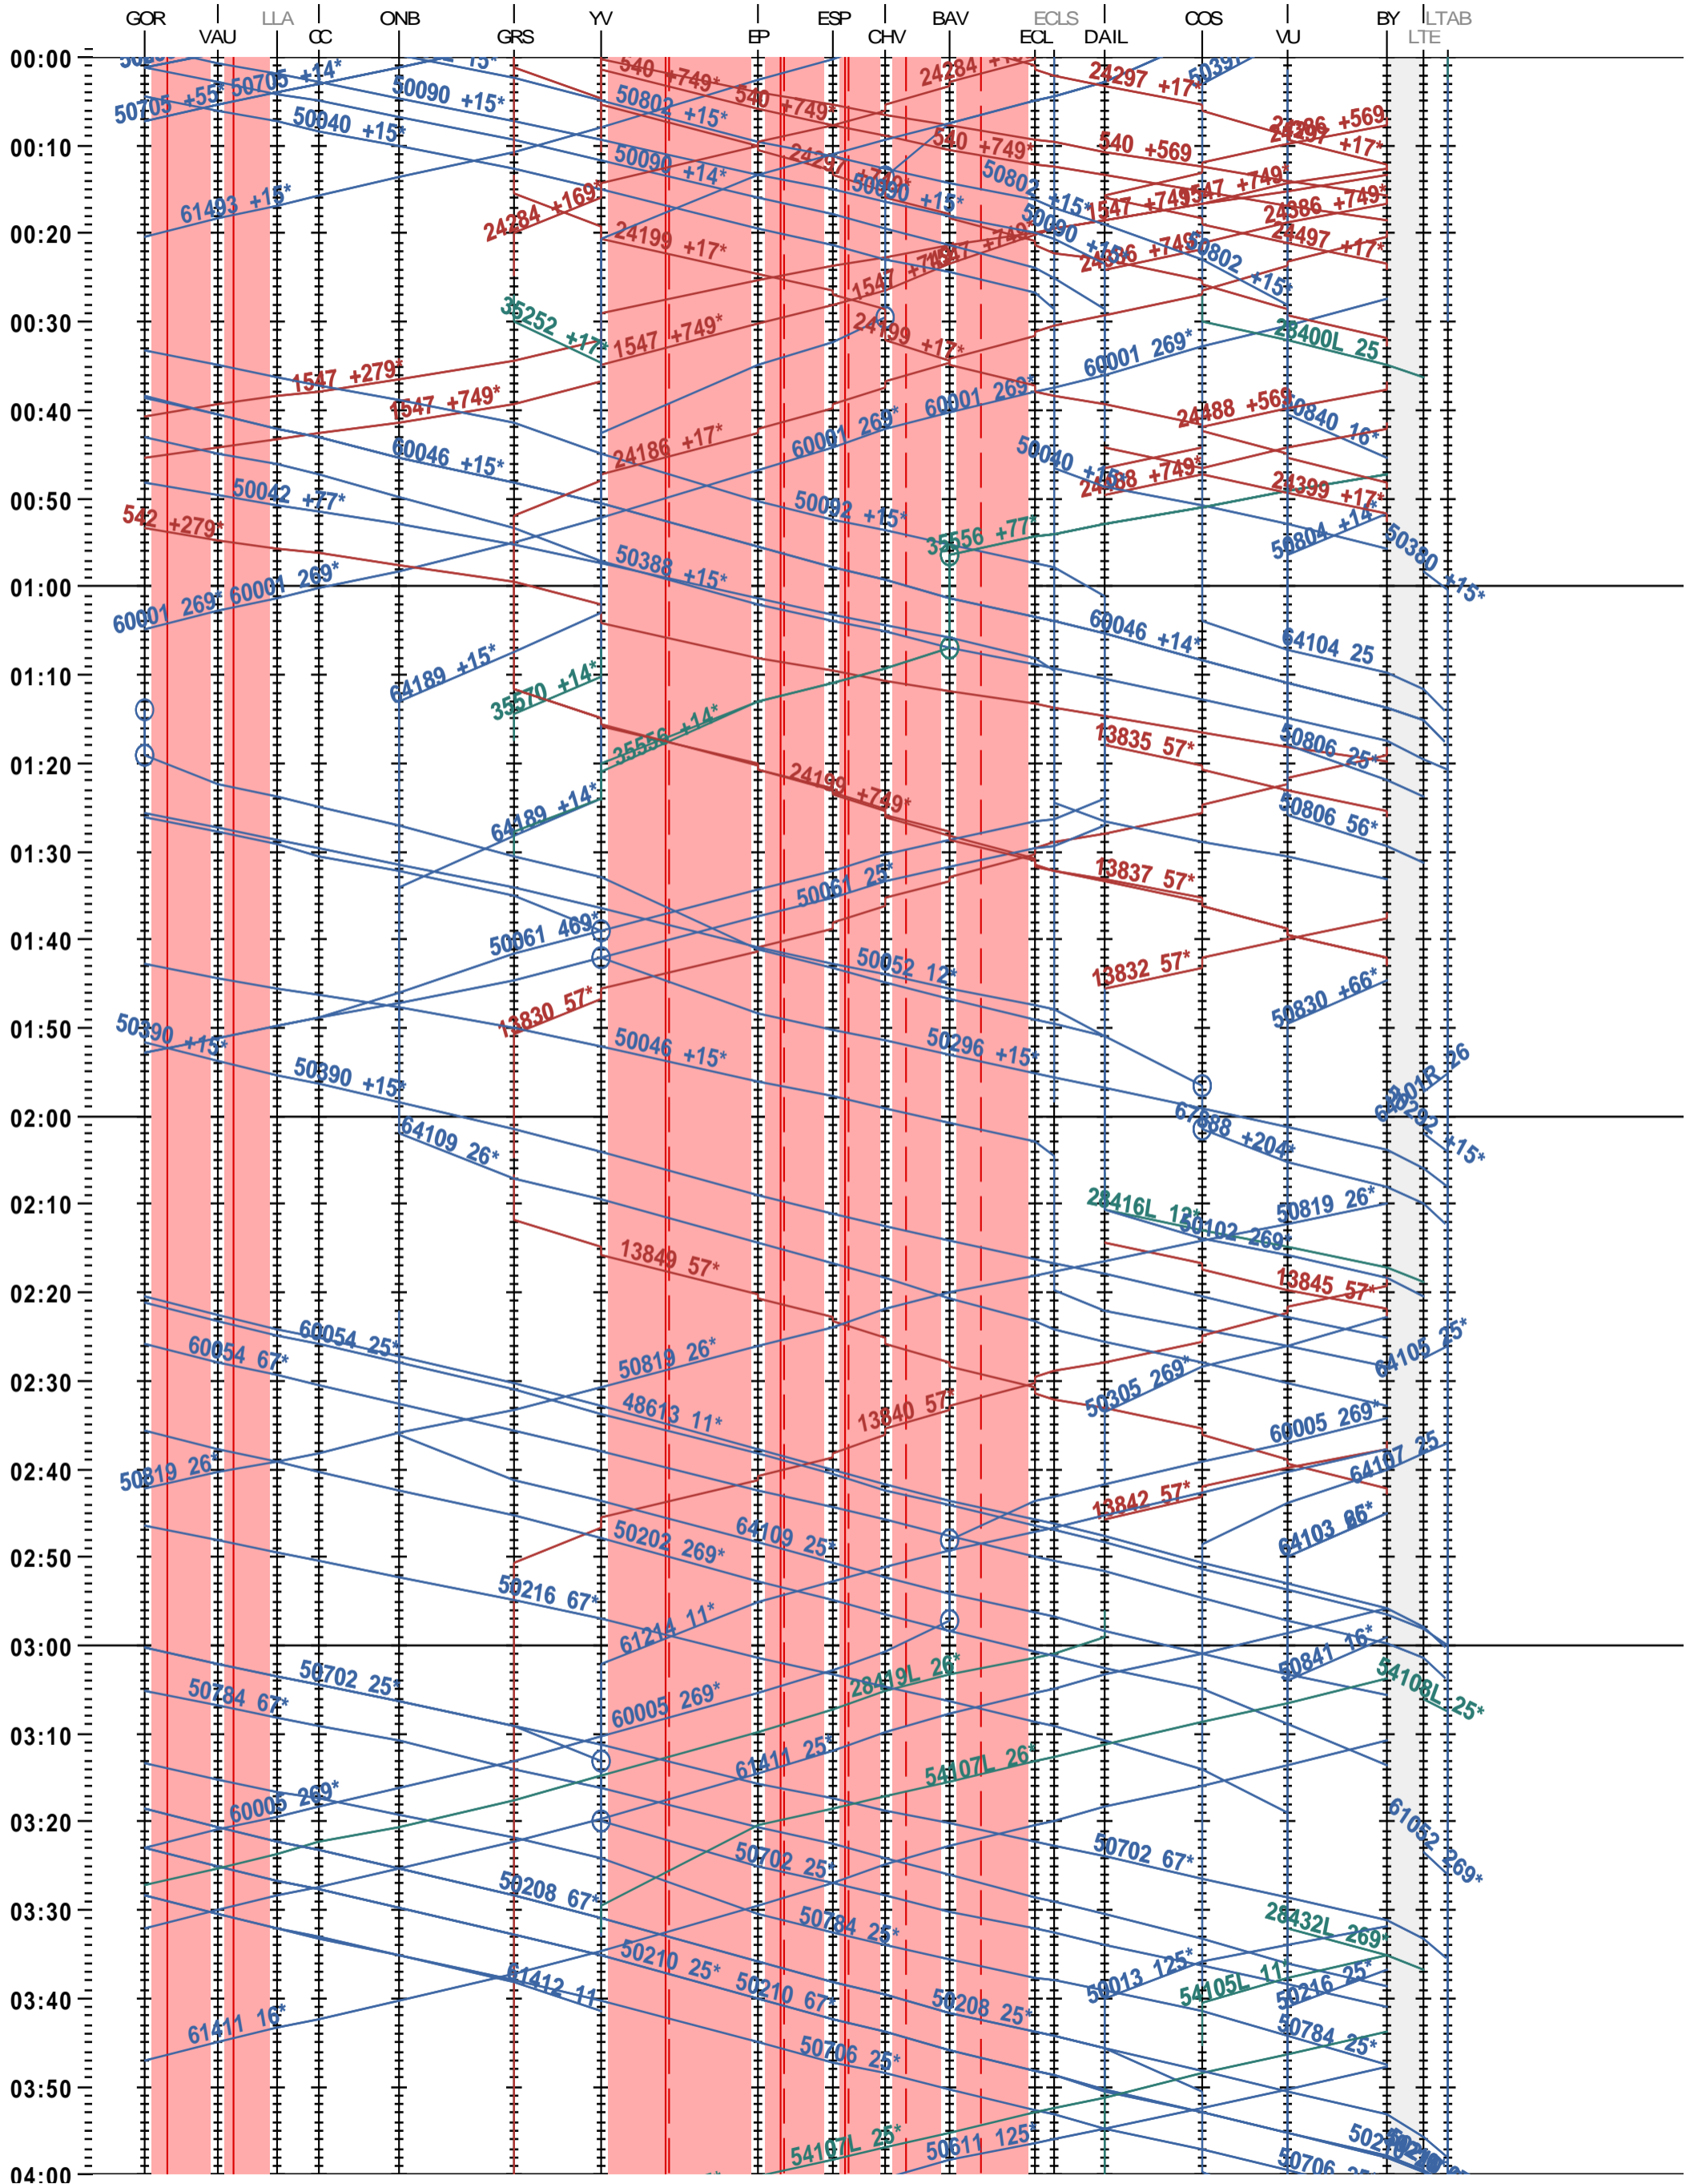

304 - Gorgier-St Aubin - Bussigny - Lausanne-triage A/B

Fahrplanperiode 2025 (15.12.2024 – 13.12.2025)

Update

Gültig ab 12.05.2025

304 - Gorgier-St Aubin - Bussigny - Lausanne-triage A/B

Fahrplanperiode 2025 (15.12.2024 – 13.12.2025)

Update

Gültig ab 12.05.2025

304 - Gorgier-St Aubin - Bussigny - Lausanne-triage A/B

Fahrplanperiode 2025 (15.12.2024 – 13.12.2025)

Update

Gültig ab 12.05.2025

304 - Gorgier-St Aubin - Bussigny - Lausanne-triage A/B

Fahrplanperiode 2025 (15.12.2024 – 13.12.2025)

Update

Gültig ab 12.05.2025

304 - Gorgier-St Aubin - Bussigny - Lausanne-triage A/B

Fahrplanperiode 2025 (15.12.2024 – 13.12.2025)

Update

Gültig ab 12.05.2025