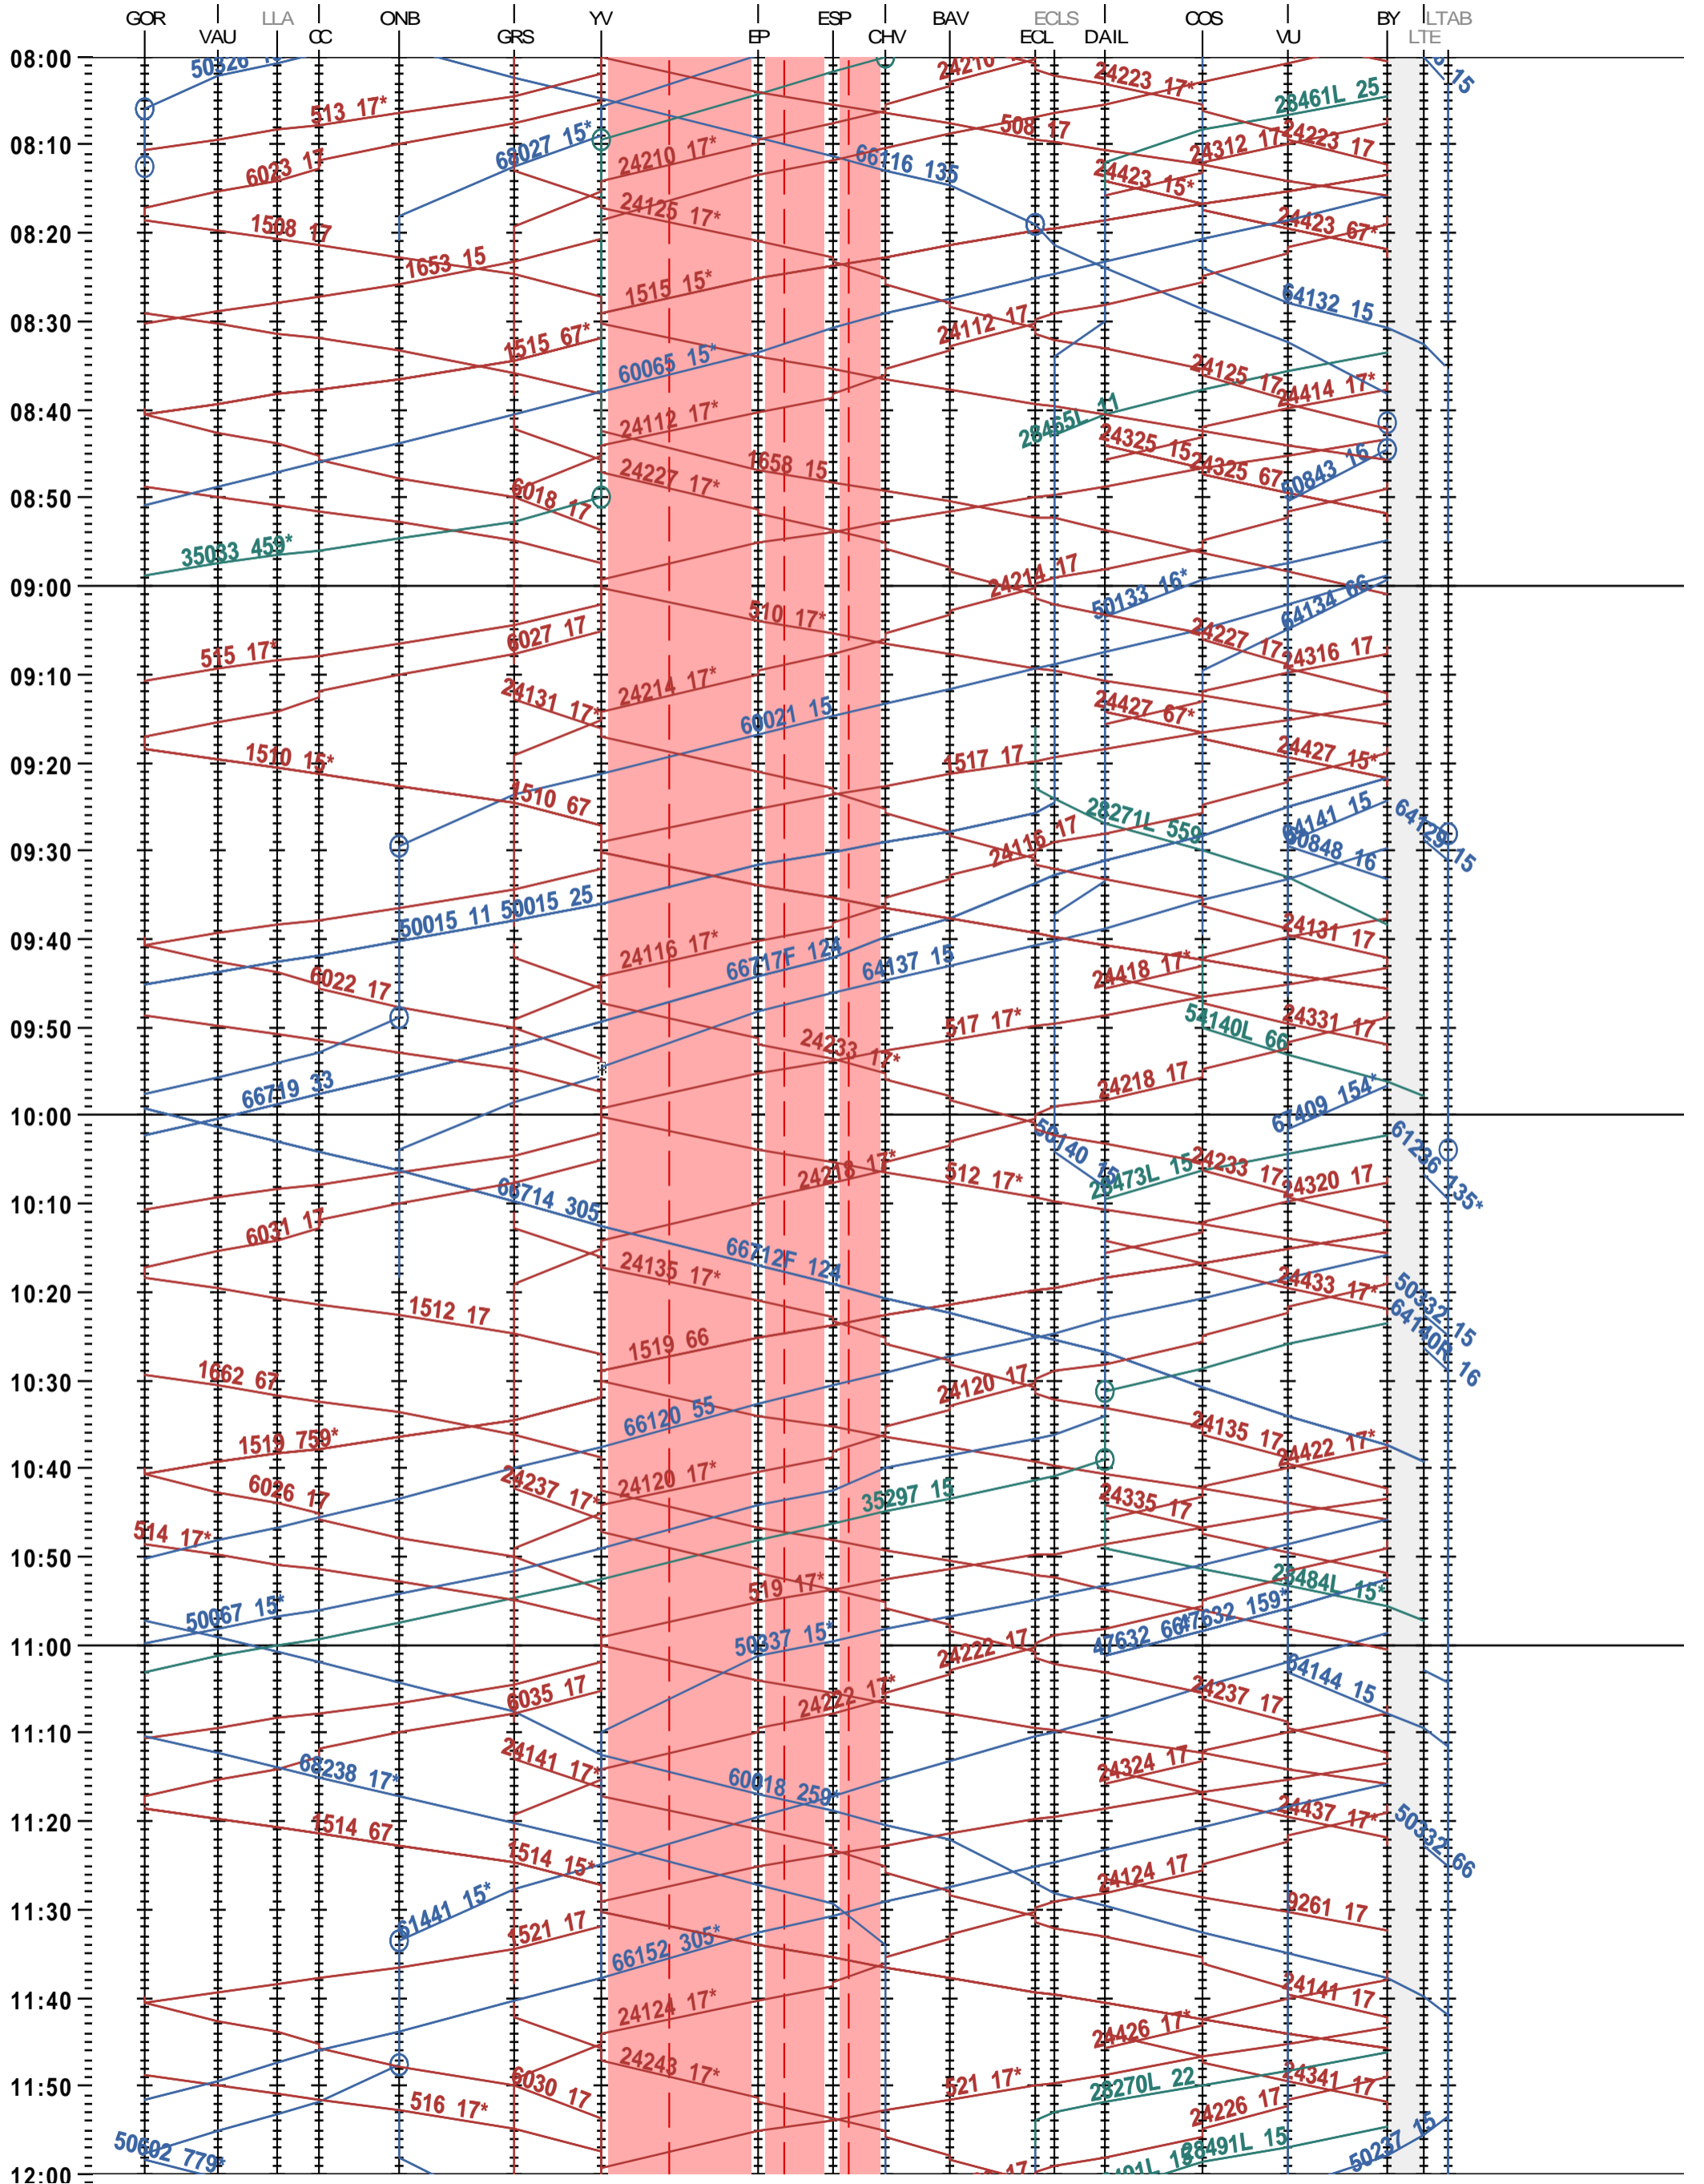

304 - Gorgier-St Aubin - Bussigny - Lausanne-triage A/B

Fahrplanperiode 2025 (15.12.2024 – 13.12.2025)

Update

Gültig ab 12.05.2025

304 - Gorgier-St Aubin - Bussigny - Lausanne-triage A/B

Fahrplanperiode 2025 (15.12.2024 – 13.12.2025)

Update

Gültig ab 12.05.2025

304 - Gorgier-St Aubin - Bussigny - Lausanne-triage A/B

Fahrplanperiode 2025 (15.12.2024 – 13.12.2025)

Update

Gültig ab 12.05.2025

304 - Gorgier-St Aubin - Bussigny - Lausanne-triage A/B

Fahrplanperiode 2025 (15.12.2024 – 13.12.2025)

Update

Gültig ab 12.05.2025

304 - Gorgier-St Aubin - Bussigny - Lausanne-triage A/B

Fahrplanperiode 2025 (15.12.2024 – 13.12.2025)

Update

Gültig ab 12.05.2025