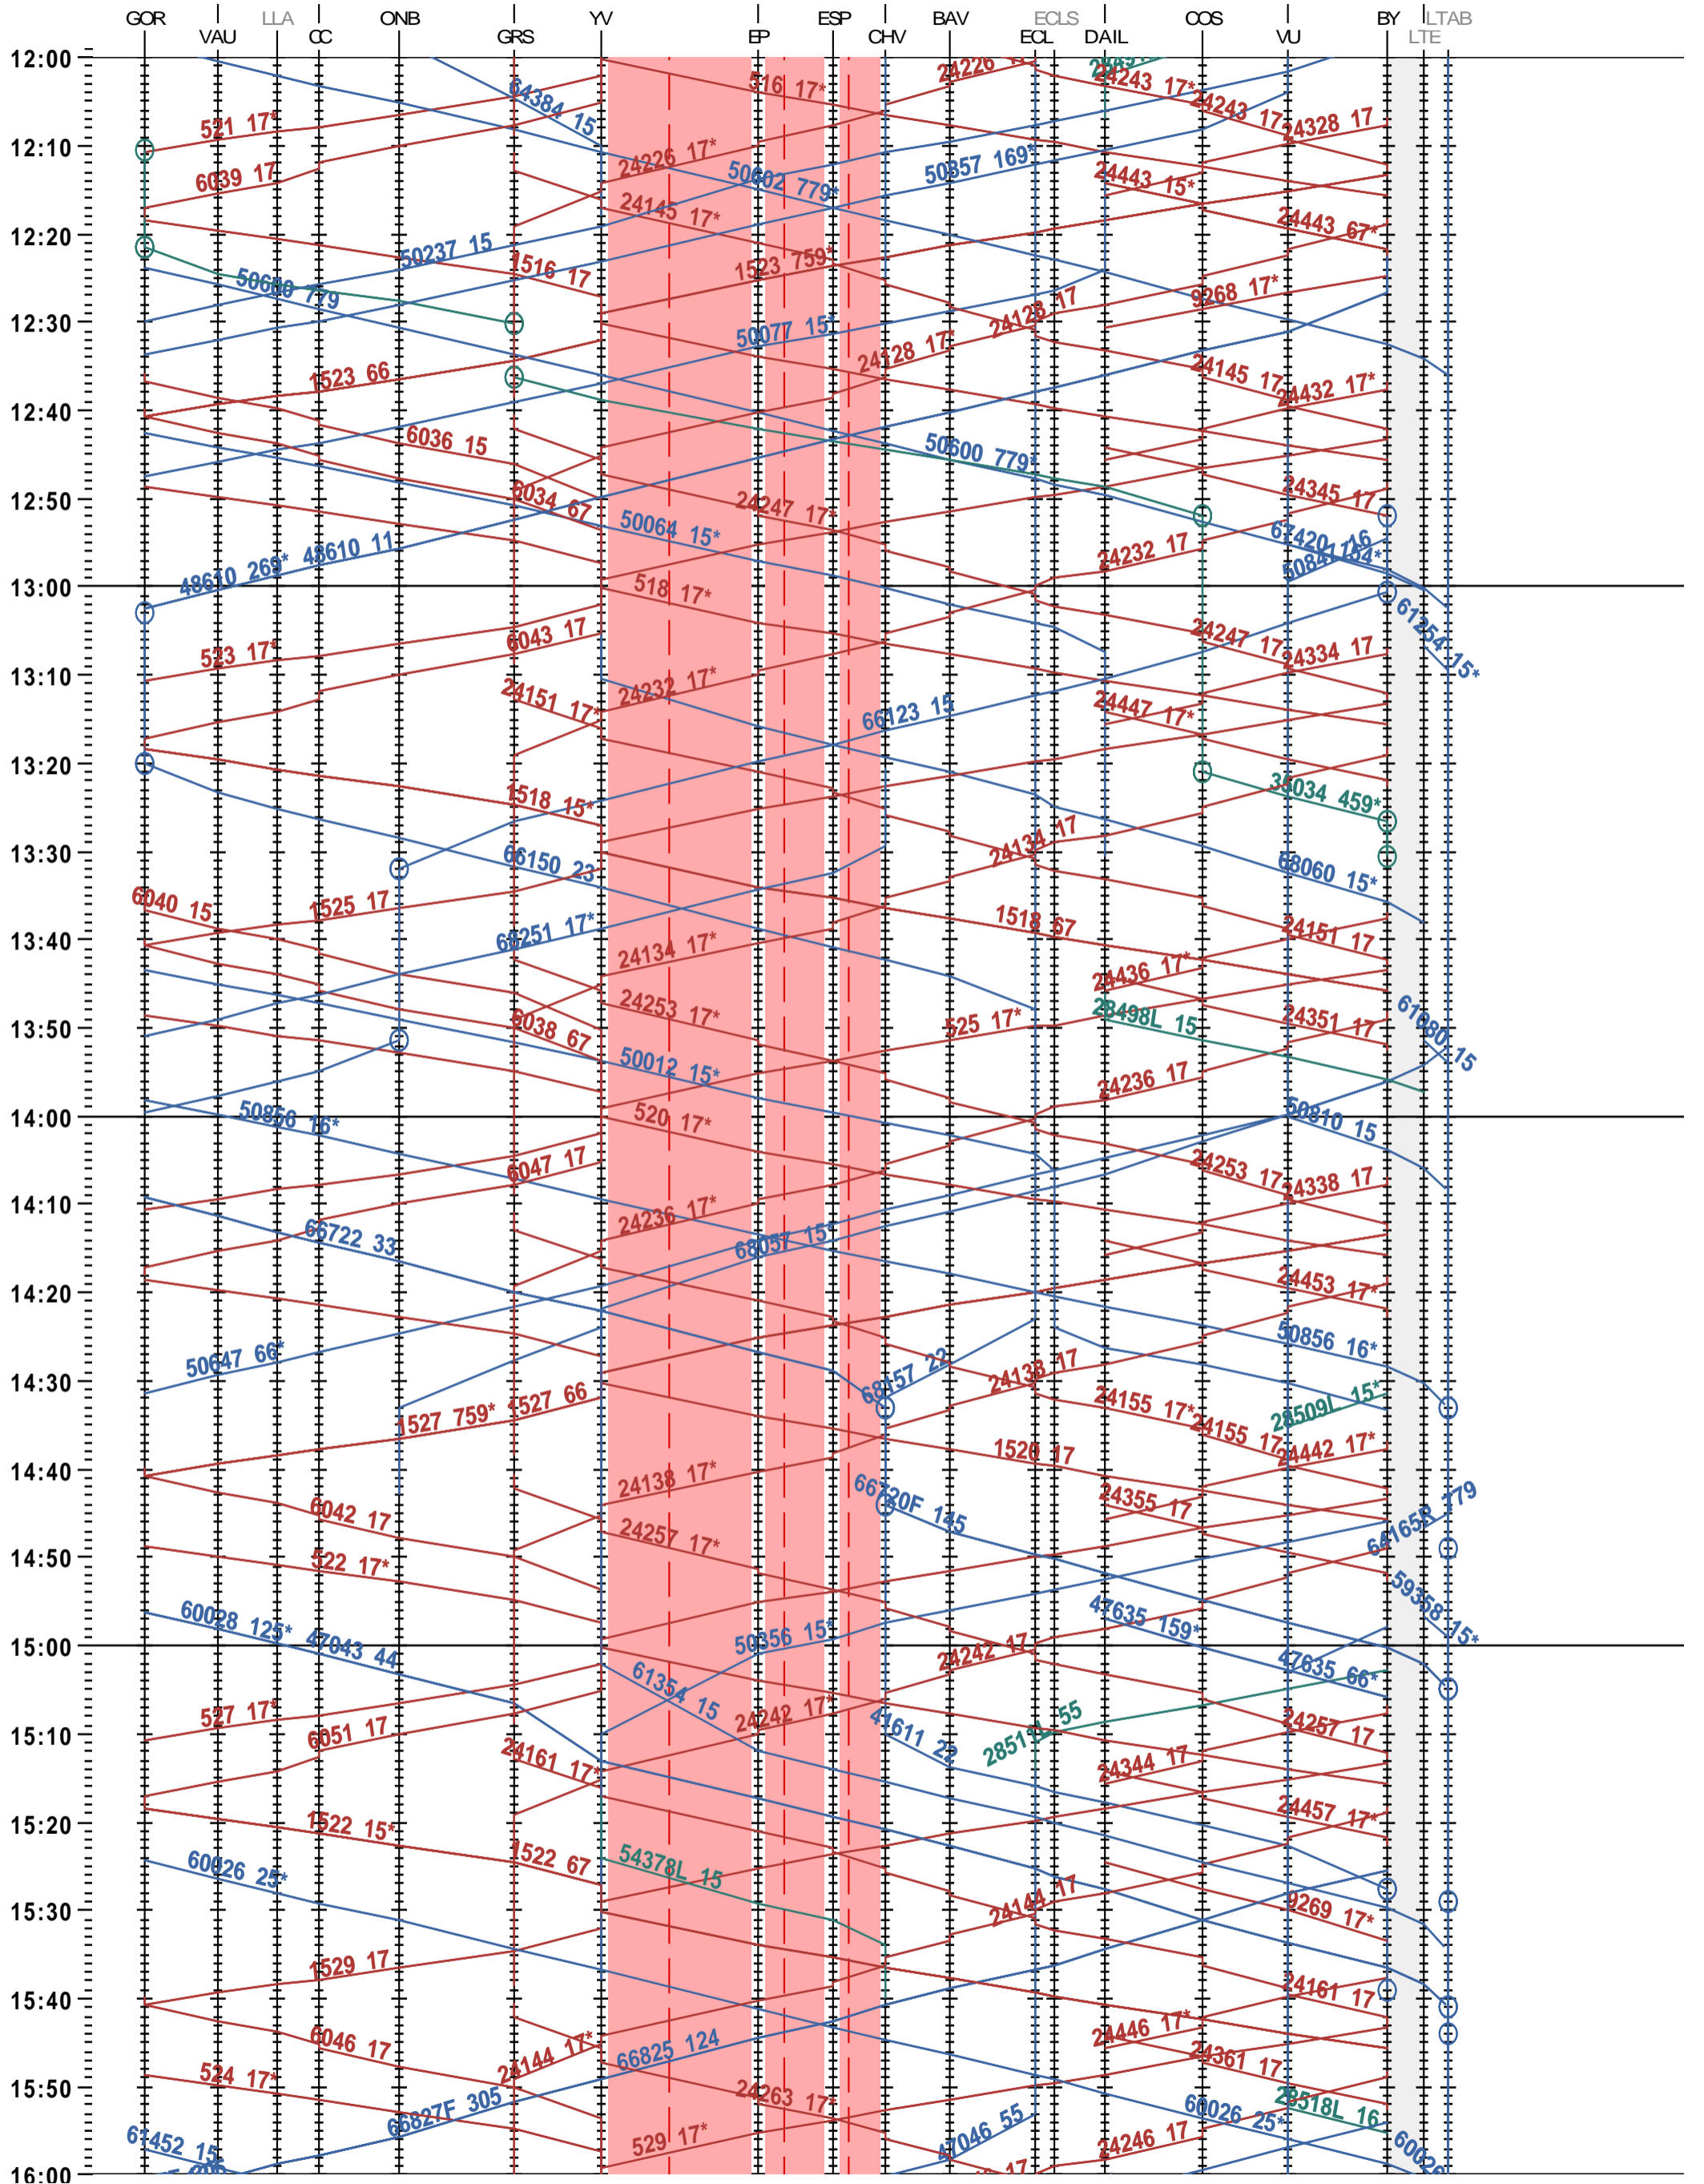

304 - Gorgier-St Aubin - Bussigny - Lausanne-triage A/B

Fahrplanperiode 2025 (15.12.2024 – 13.12.2025)

Update

Gültig ab 12.05.2025

304 - Gorgier-St Aubin - Bussigny - Lausanne-triage A/B

Fahrplanperiode 2025 (15.12.2024 – 13.12.2025)

Update

Gültig ab 12.05.2025

304 - Gorgier-St Aubin - Bussigny - Lausanne-triage A/B

Fahrplanperiode 2025 (15.12.2024 – 13.12.2025)

Update

Gültig ab 12.05.2025

304 - Gorgier-St Aubin - Bussigny - Lausanne-triage A/B

Fahrplanperiode 2025 (15.12.2024 – 13.12.2025)

Update

Gültig ab 12.05.2025

304 - Gorgier-St Aubin - Bussigny - Lausanne-triage A/B

Fahrplanperiode 2025 (15.12.2024 – 13.12.2025)

Update

Gültig ab 12.05.2025