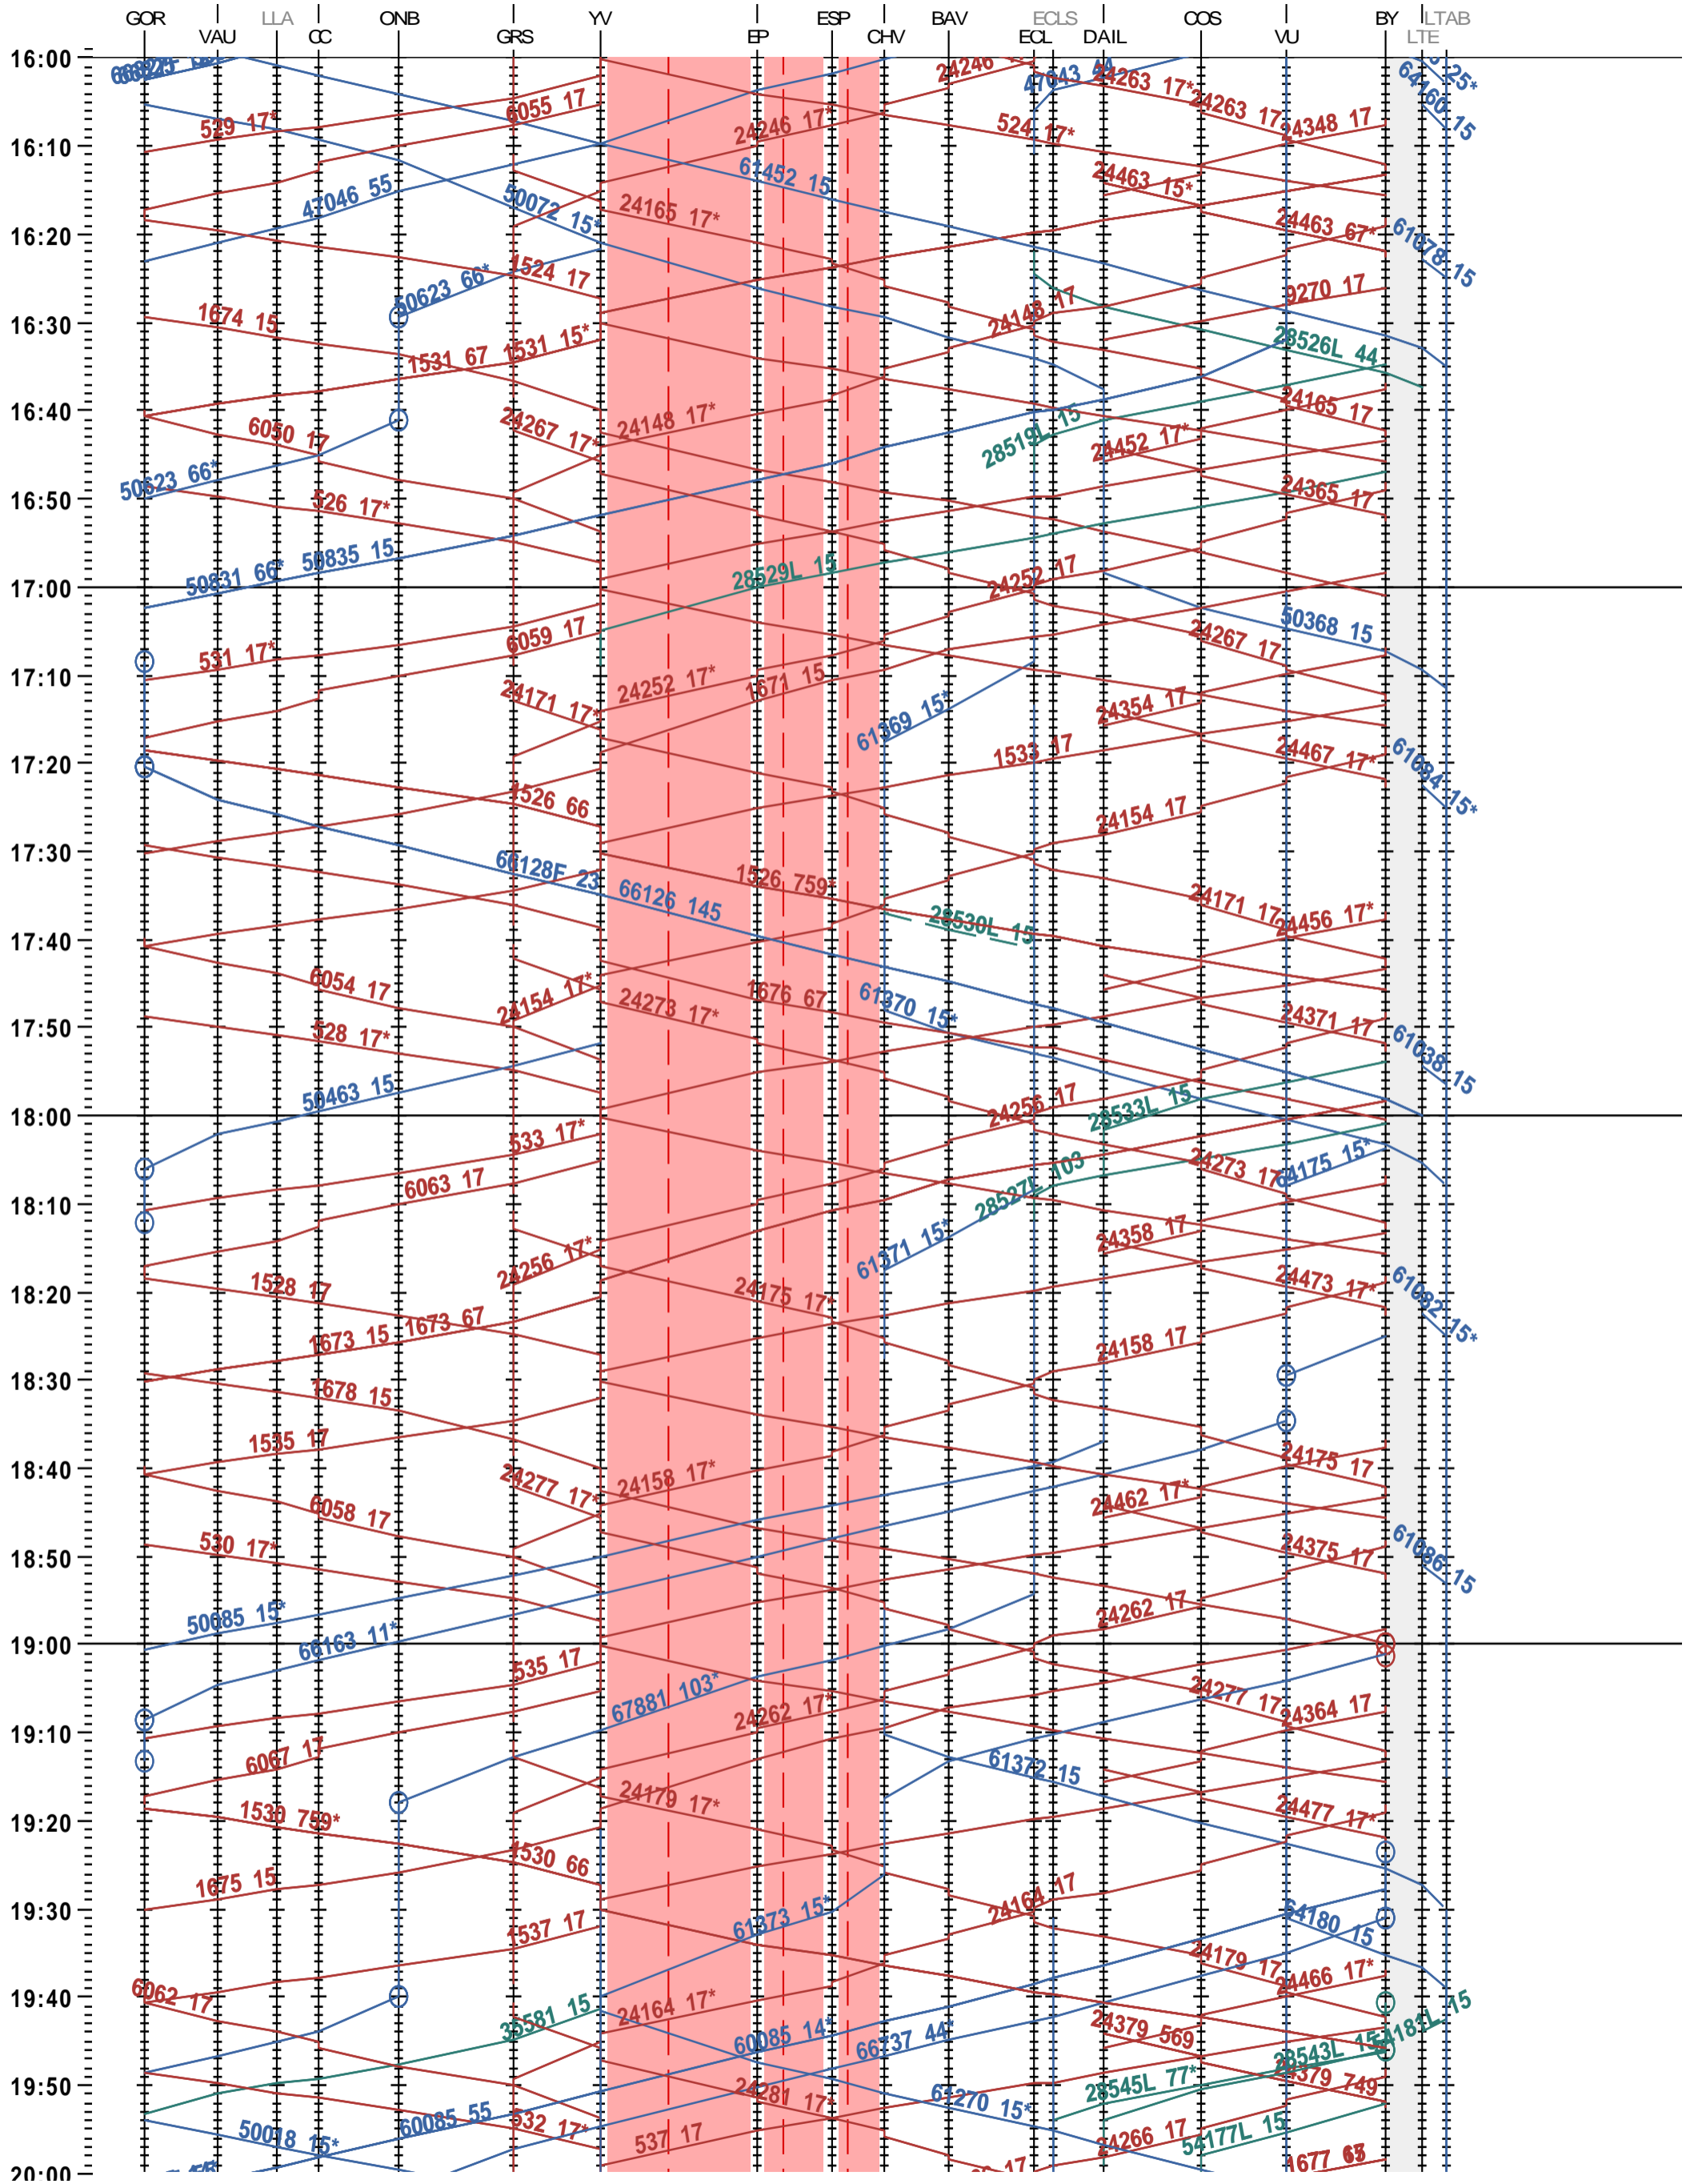

304 - Gorgier-St Aubin - Bussigny - Lausanne-triage A/B

Fahrplanperiode 2025 (15.12.2024 – 13.12.2025)

Update

Gültig ab 12.05.2025

304 - Gorgier-St Aubin - Bussigny - Lausanne-triage A/B

Fahrplanperiode 2025 (15.12.2024 – 13.12.2025)

Update

Gültig ab 12.05.2025

304 - Gorgier-St Aubin - Bussigny - Lausanne-triage A/B

Fahrplanperiode 2025 (15.12.2024 – 13.12.2025)

Update

Gültig ab 12.05.2025

304 - Gorgier-St Aubin - Bussigny - Lausanne-triage A/B

Fahrplanperiode 2025 (15.12.2024 – 13.12.2025)

Update

Gültig ab 12.05.2025

304 - Gorgier-St Aubin - Bussigny - Lausanne-triage A/B

Fahrplanperiode 2025 (15.12.2024 – 13.12.2025)

Update

Gültig ab 12.05.2025