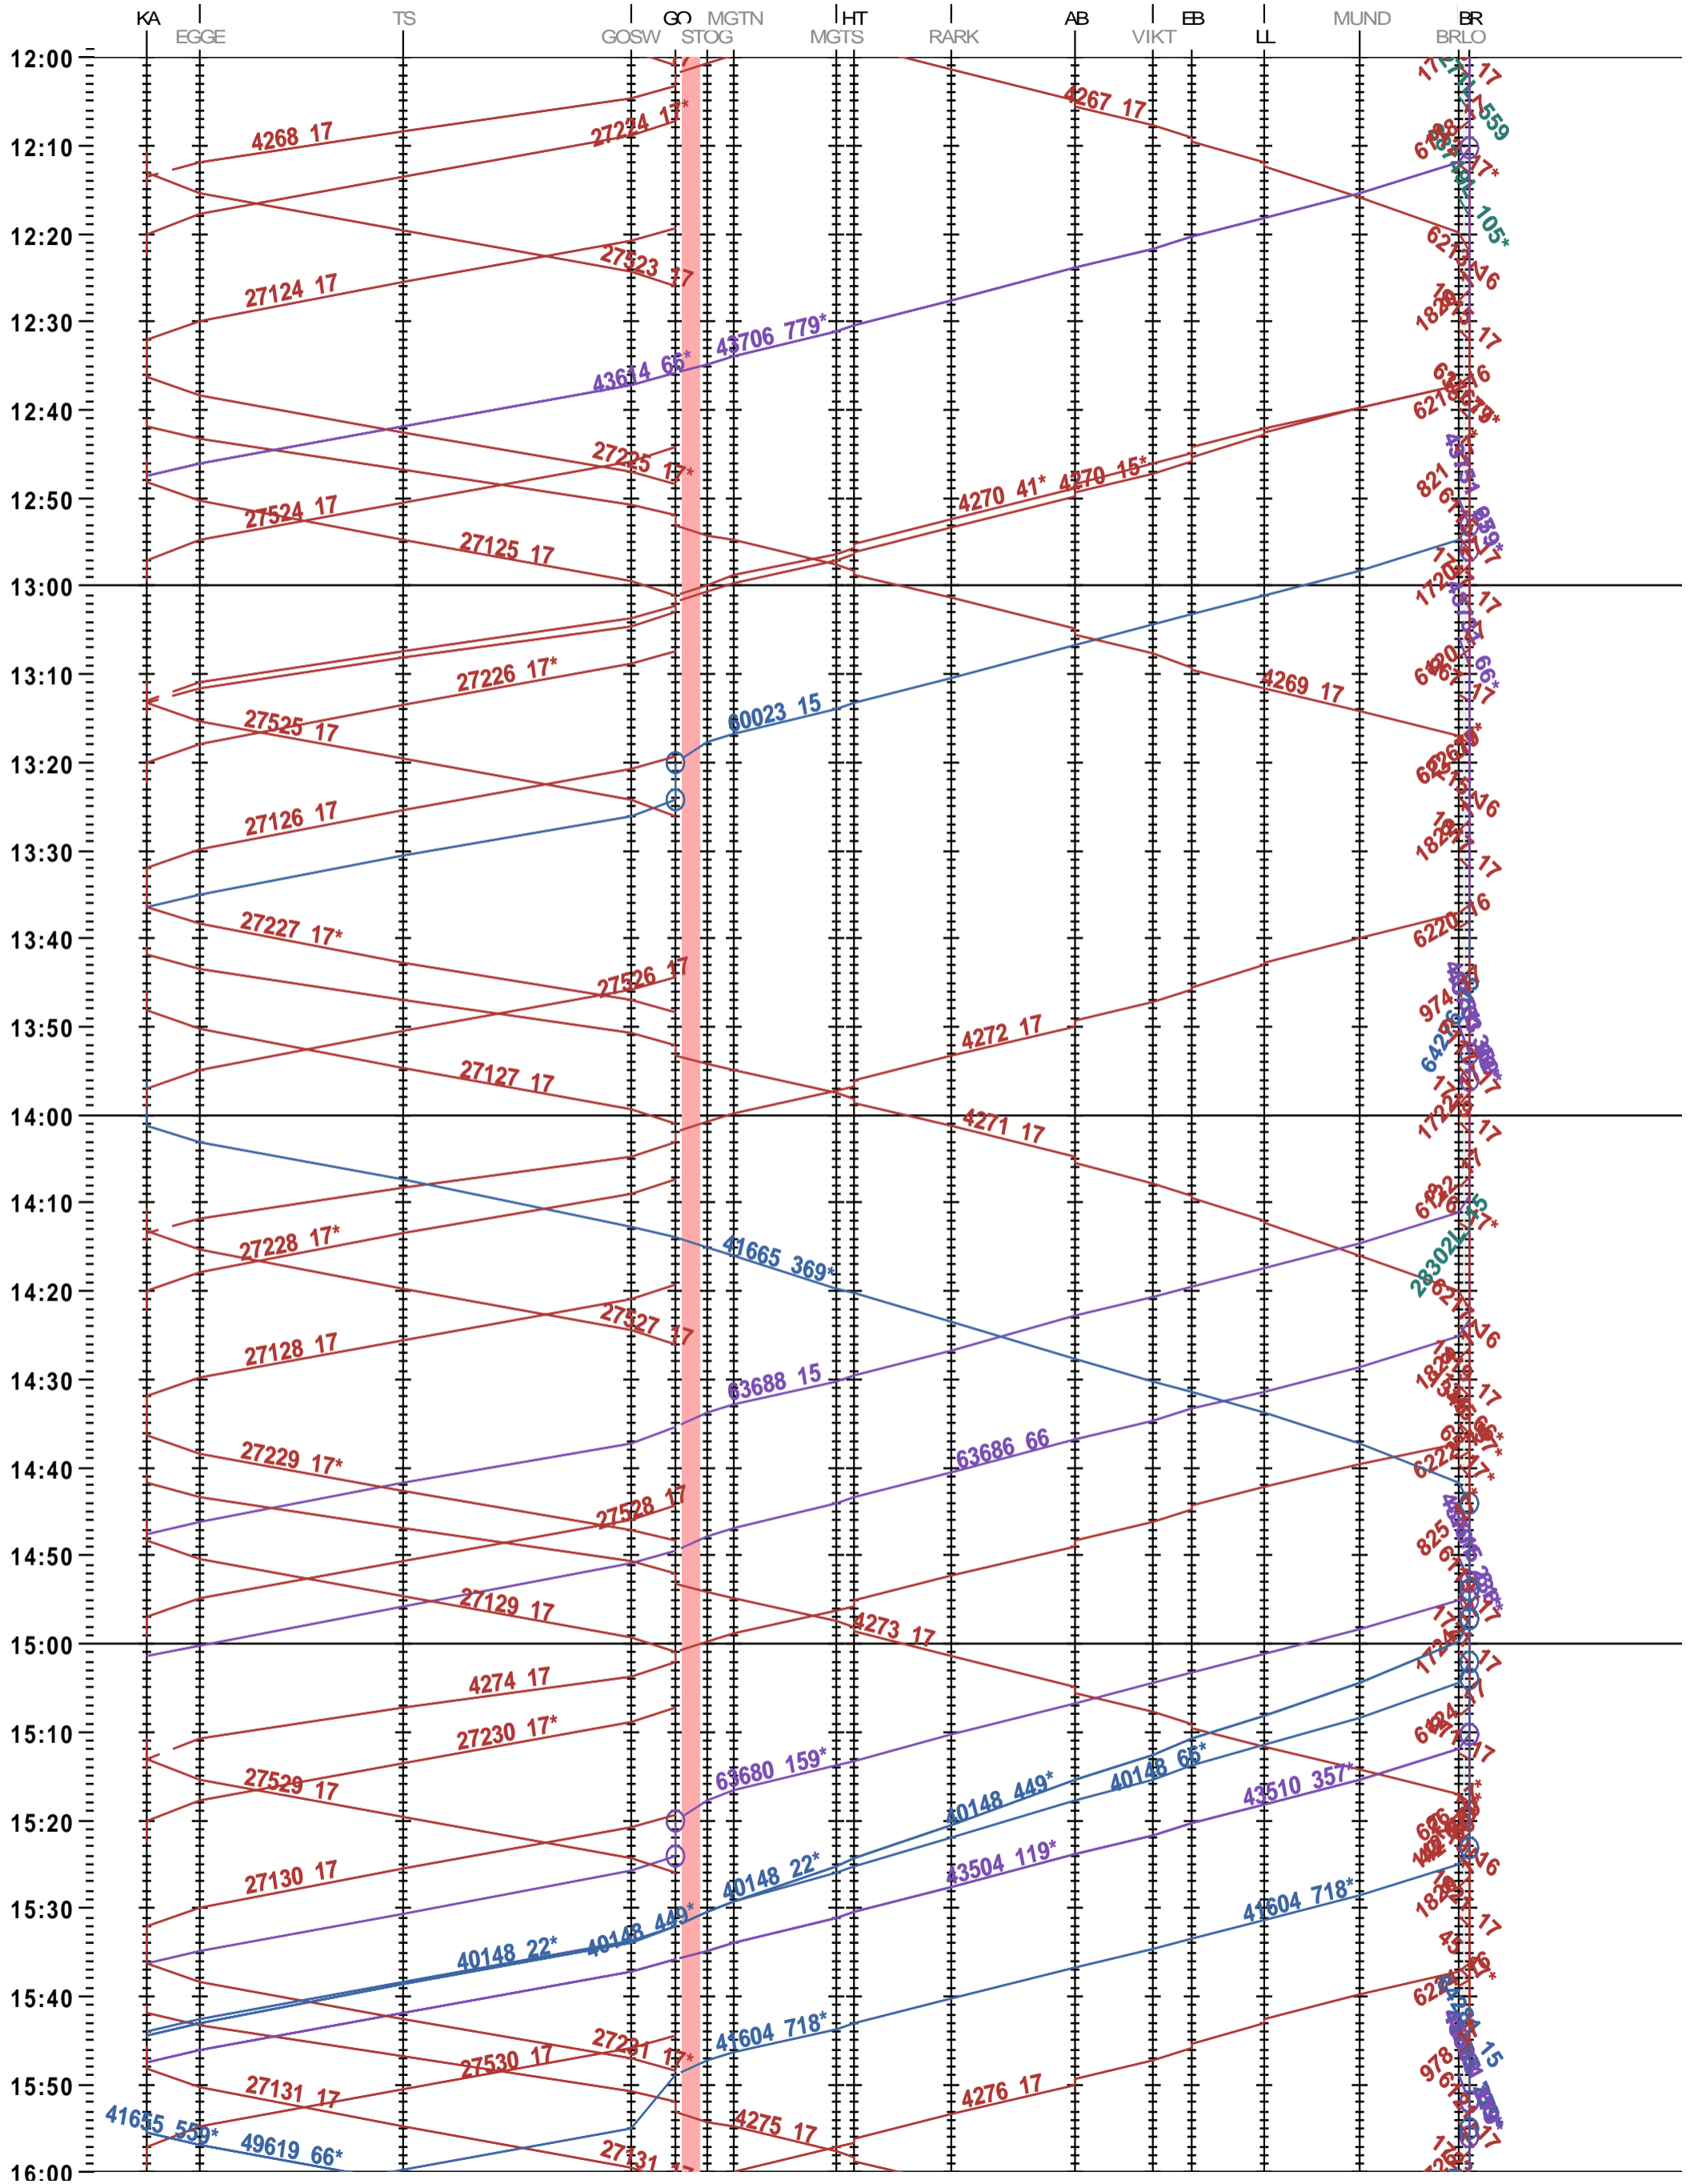

352 - Kandersteg - Brig

Fahrplanperiode 2025 (15.12.2024 – 13.12.2025)

Update

Gültig ab 12.05.2025

352 - Kandersteg - Brig

Fahrplanperiode 2025 (15.12.2024 – 13.12.2025)

Update

Gültig ab 12.05.2025