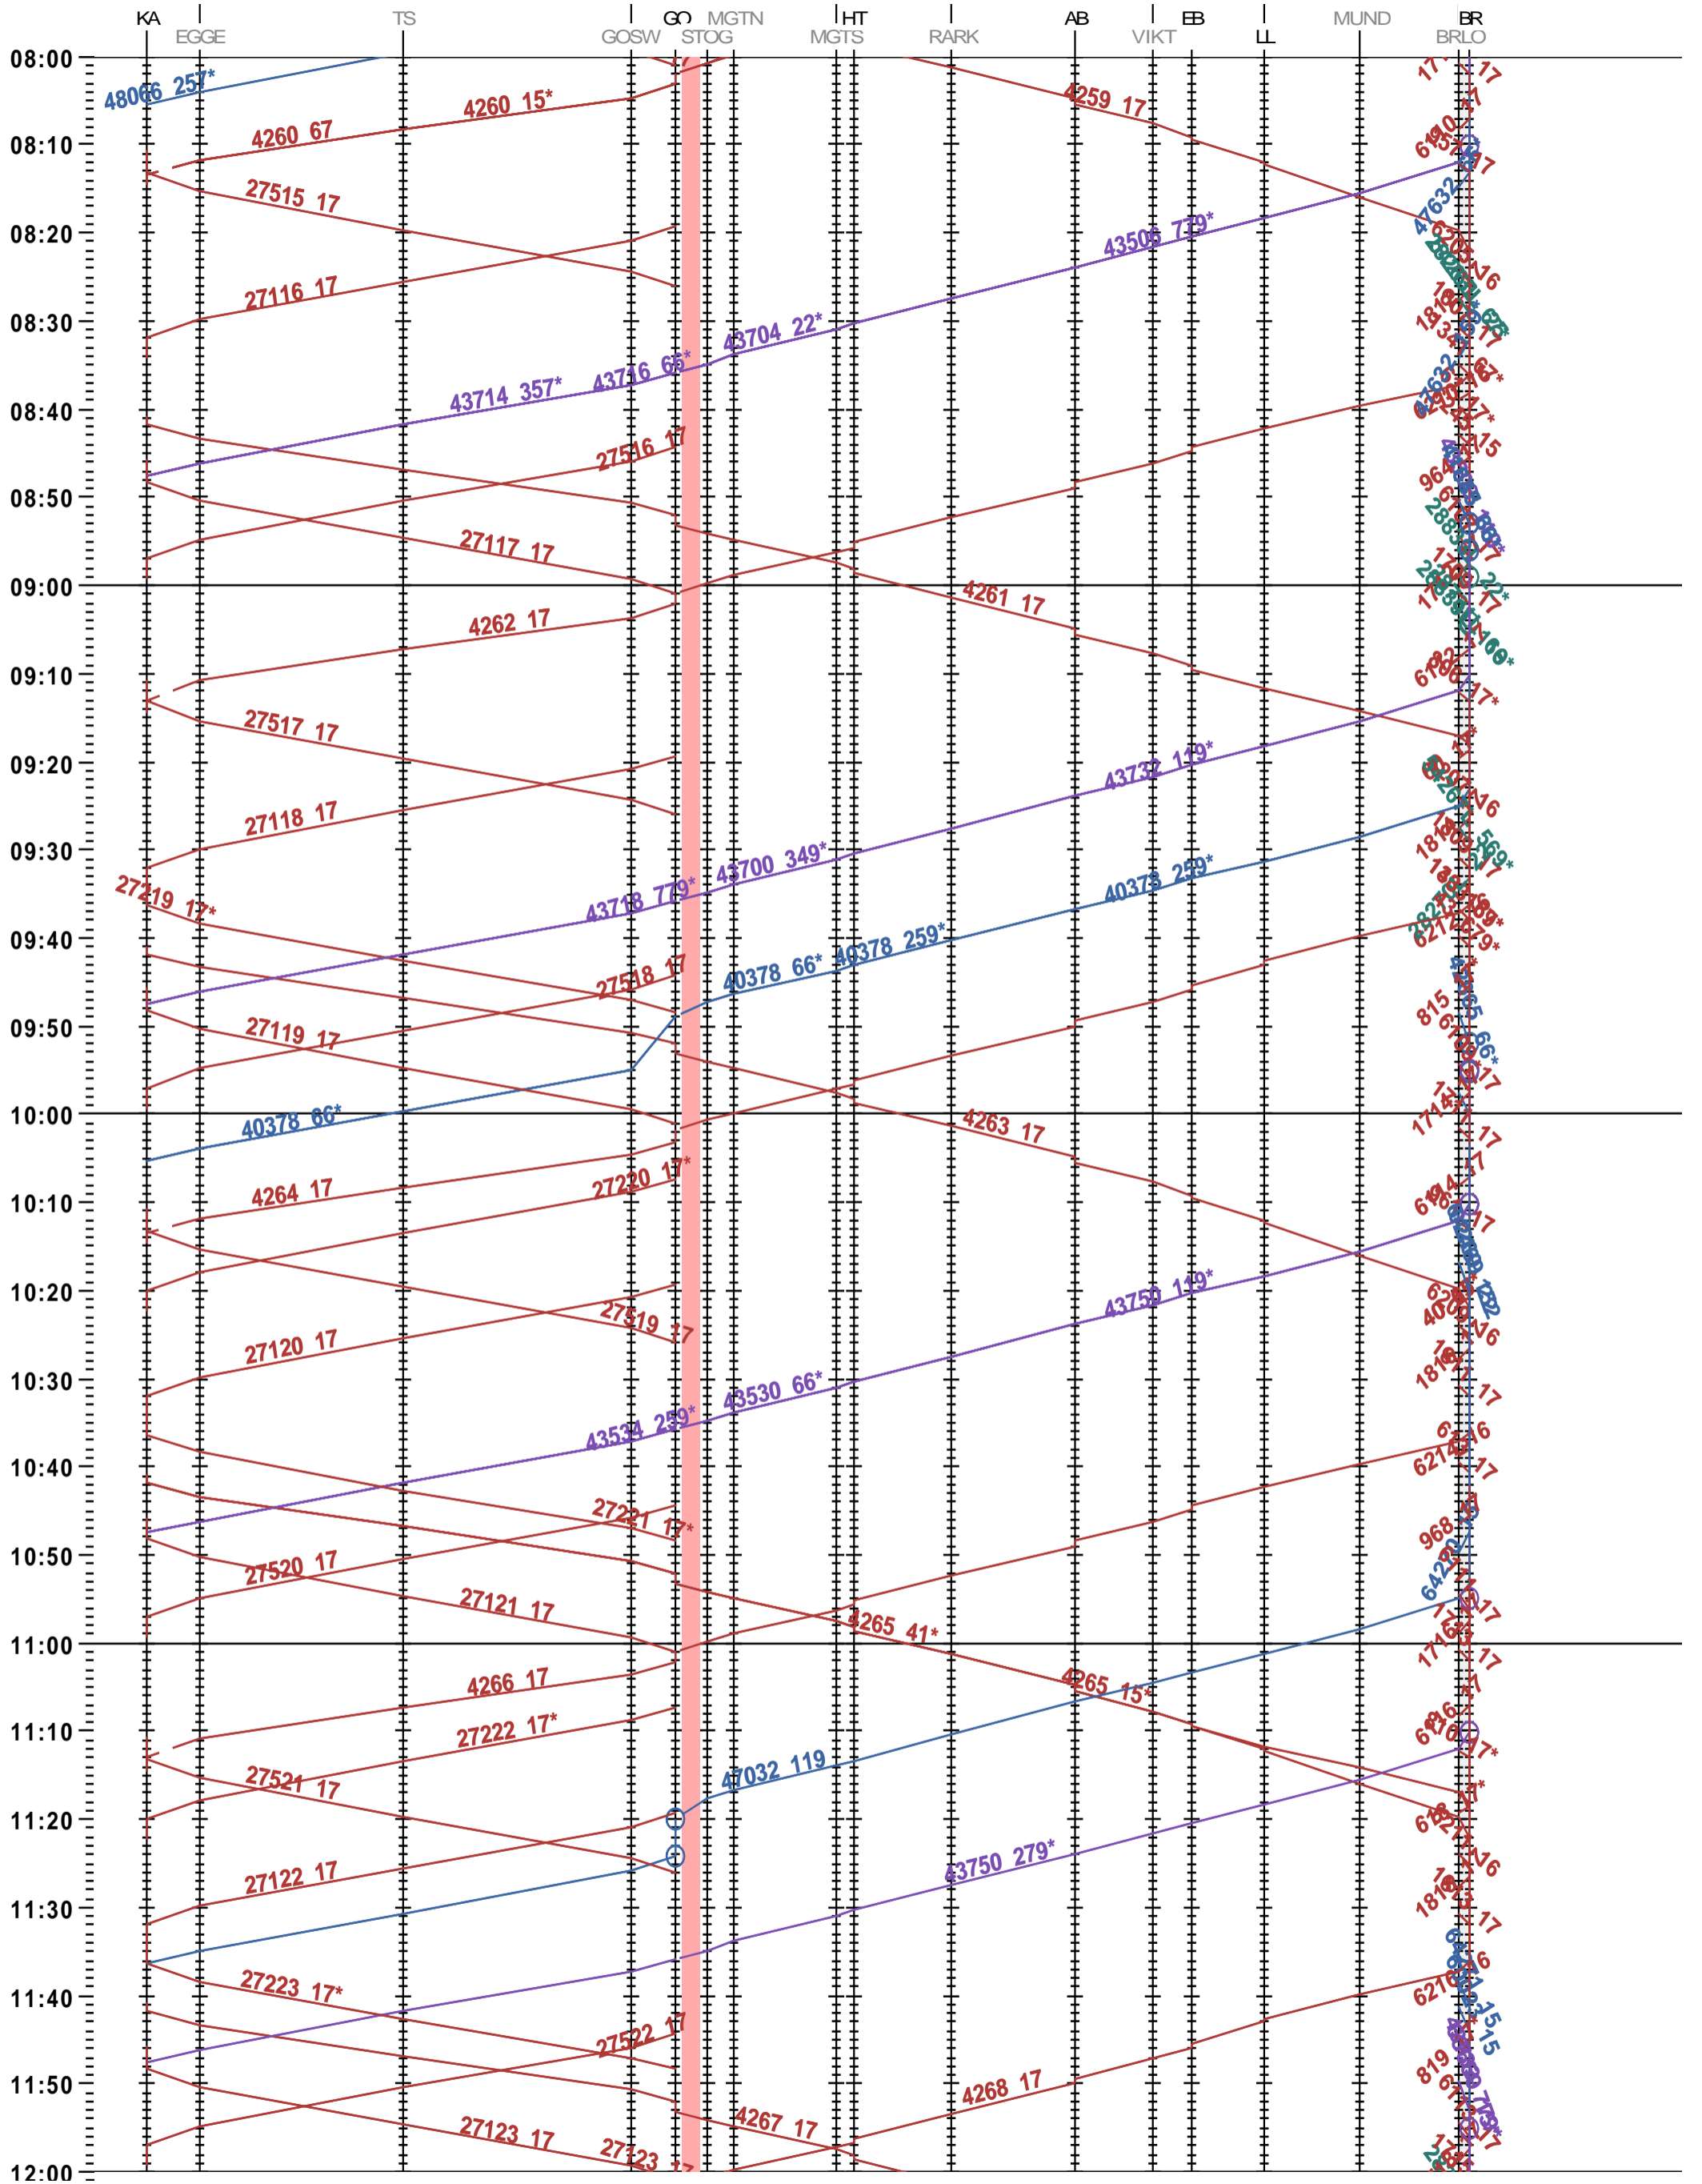

352 - Kandersteg - Brig

Fahrplanperiode 2025 (15.12.2024 – 13.12.2025)

Update

Gültig ab 12.05.2025

352 - Kandersteg - Brig

Fahrplanperiode 2025 (15.12.2024 – 13.12.2025)

Update

Gültig ab 12.05.2025