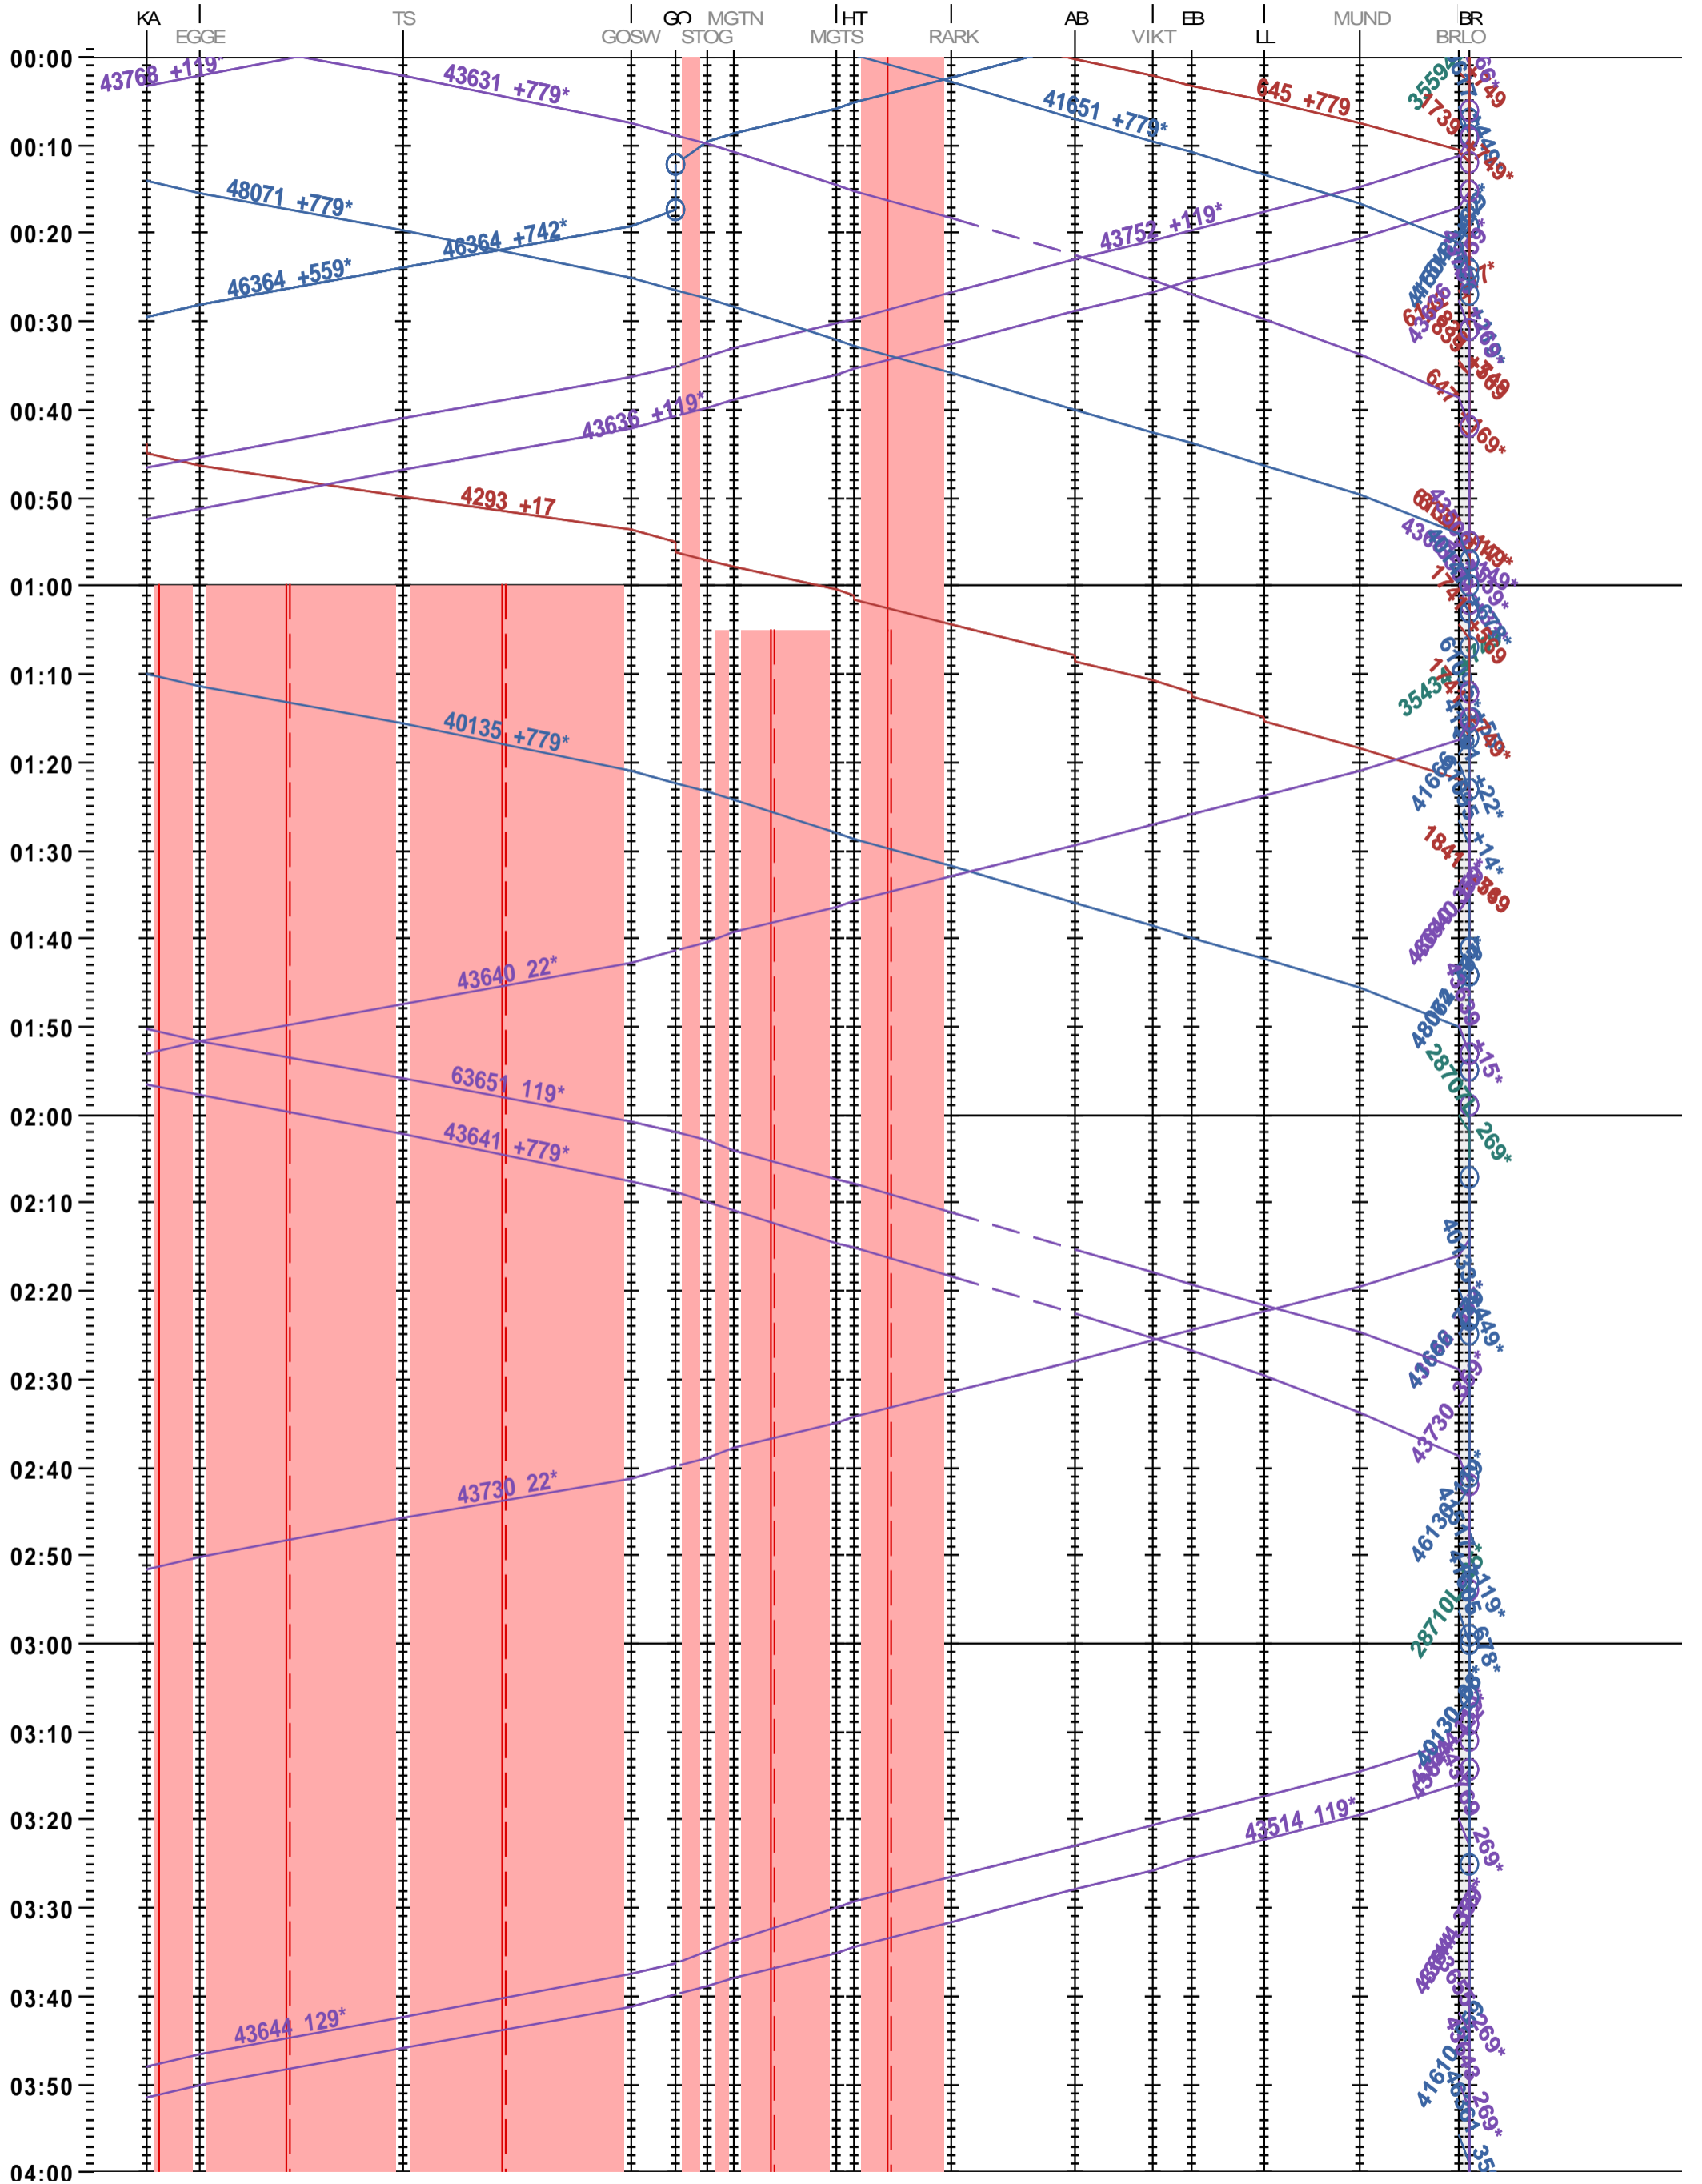

352 - Kandersteg - Brig

Fahrplanperiode 2025 (15.12.2024 – 13.12.2025)

Update

Gültig ab 12.05.2025

352 - Kandersteg - Brig

Fahrplanperiode 2025 (15.12.2024 – 13.12.2025)

Update

Gültig ab 12.05.2025