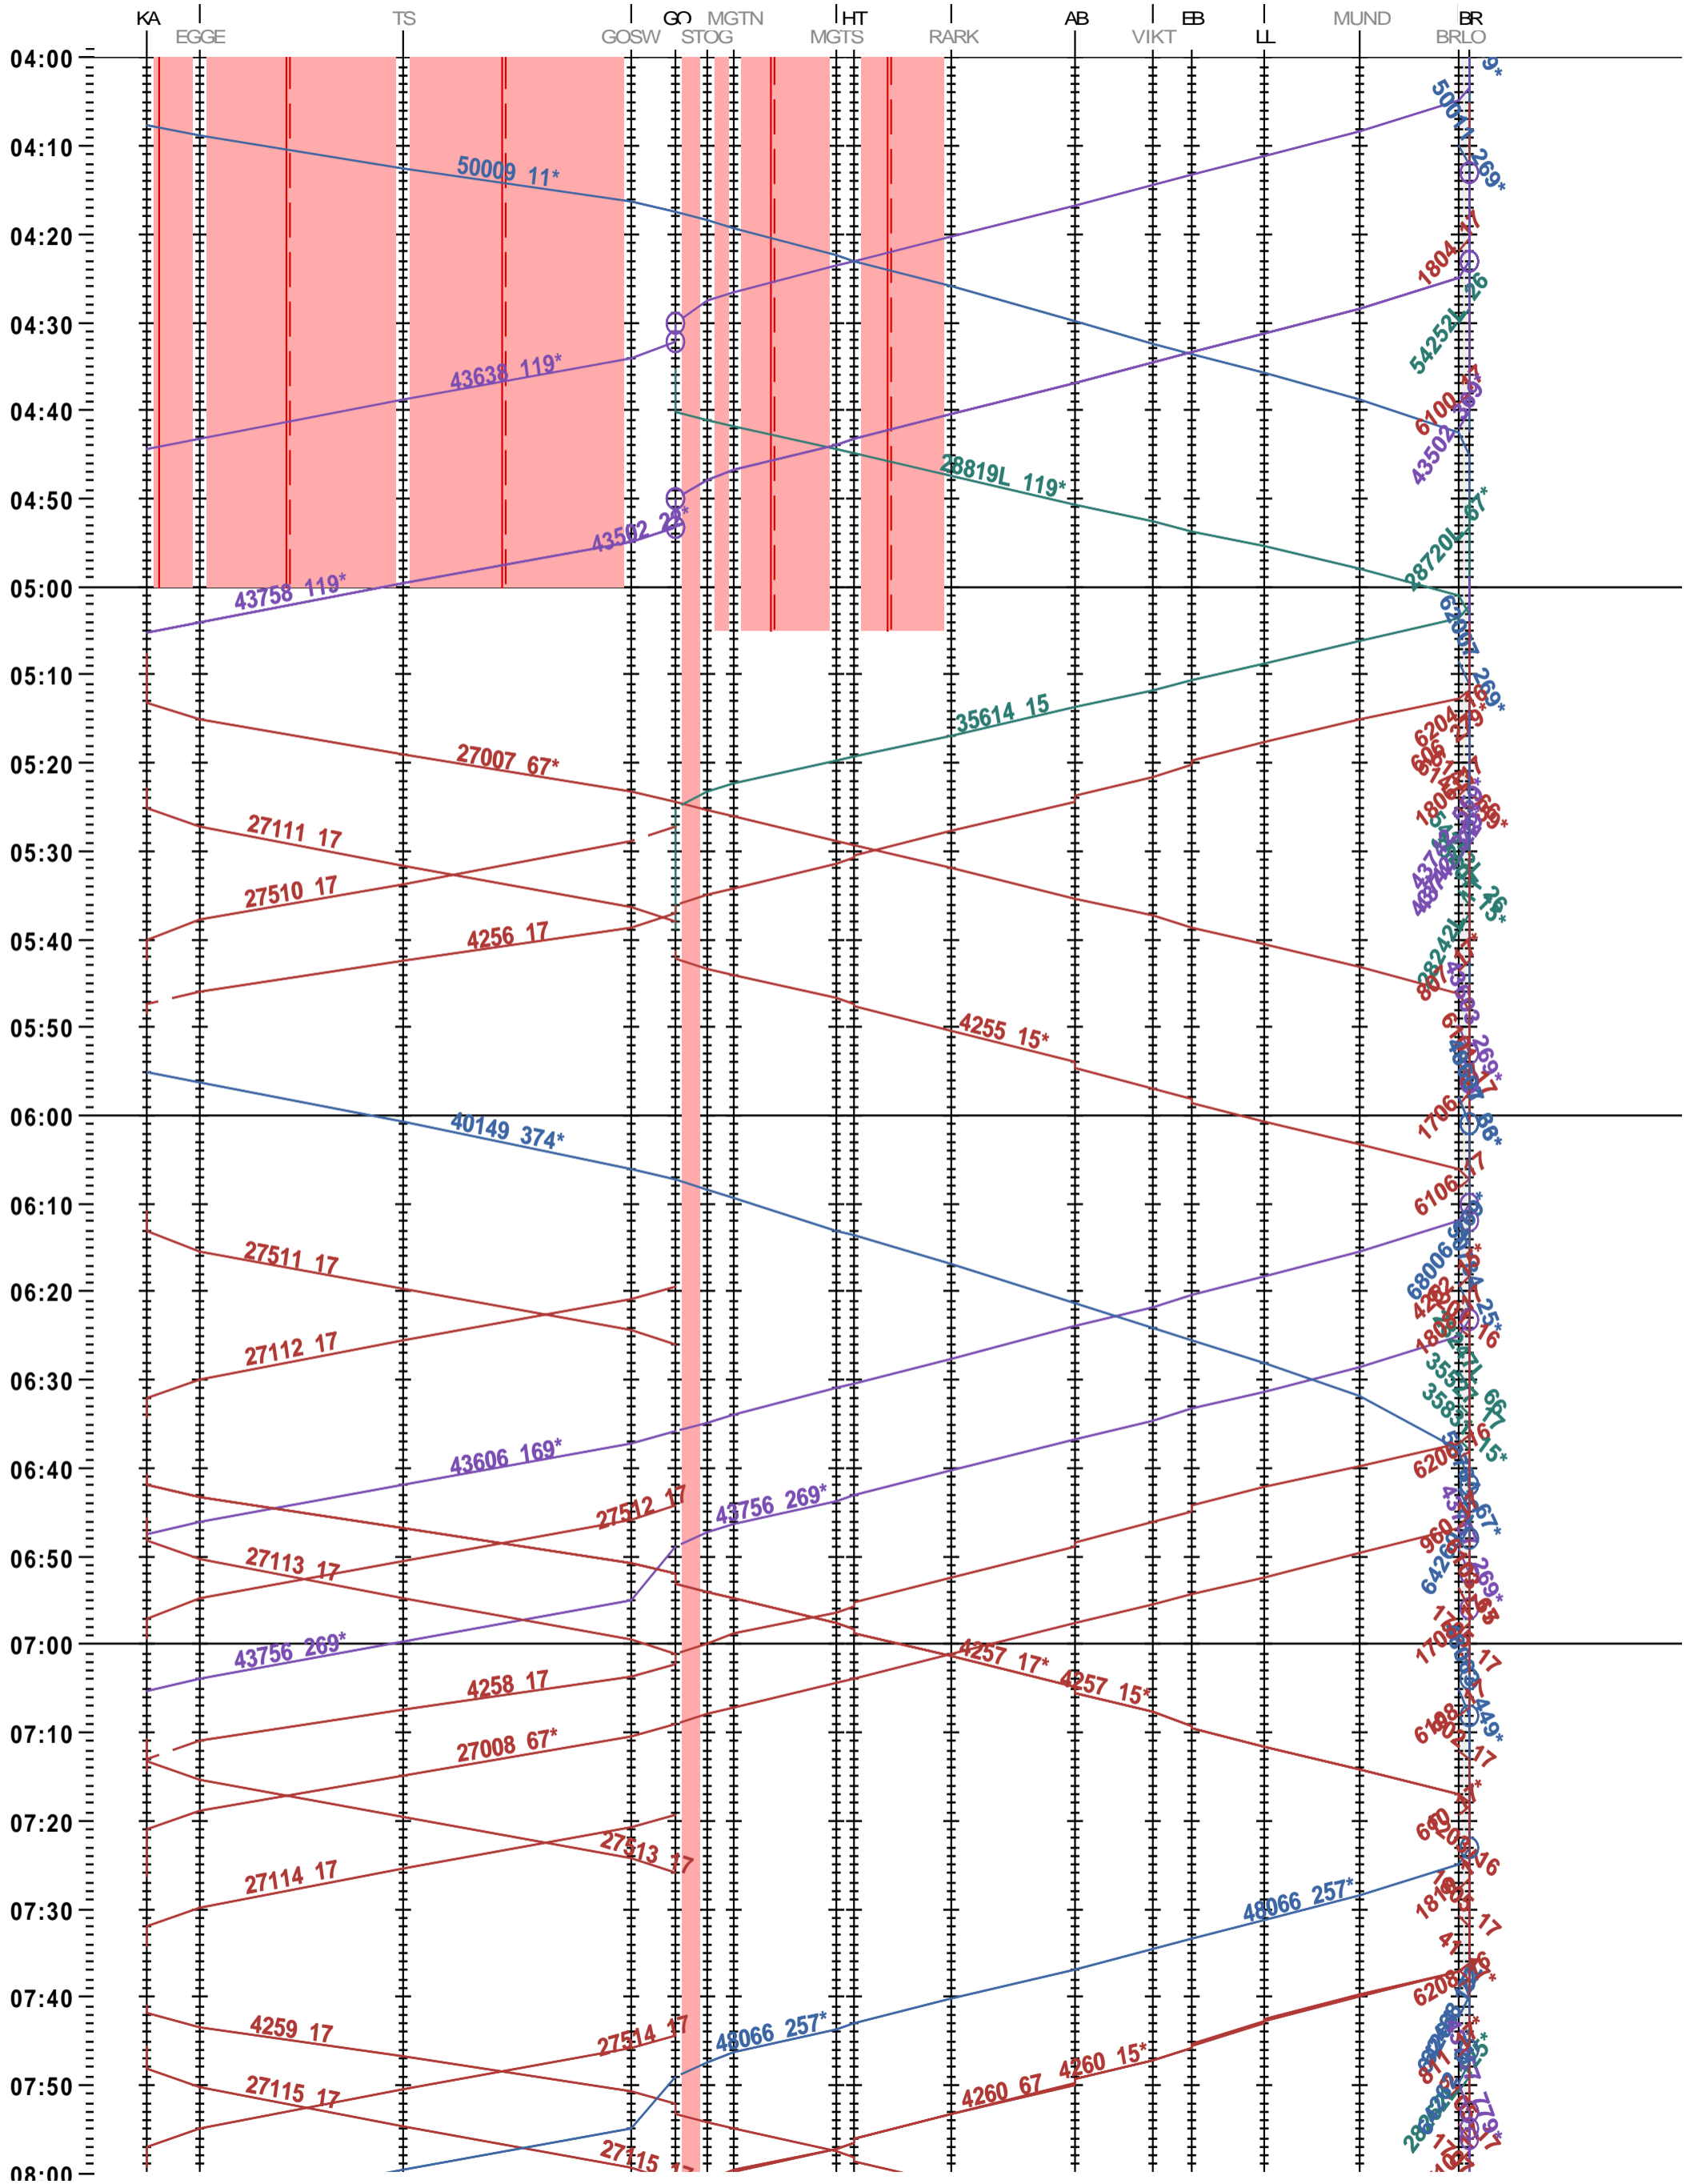

352 - Kandersteg - Brig

Fahrplanperiode 2025 (15.12.2024 – 13.12.2025)

Update

Gültig ab 12.05.2025

352 - Kandersteg - Brig

Fahrplanperiode 2025 (15.12.2024 – 13.12.2025)

Update

Gültig ab 12.05.2025