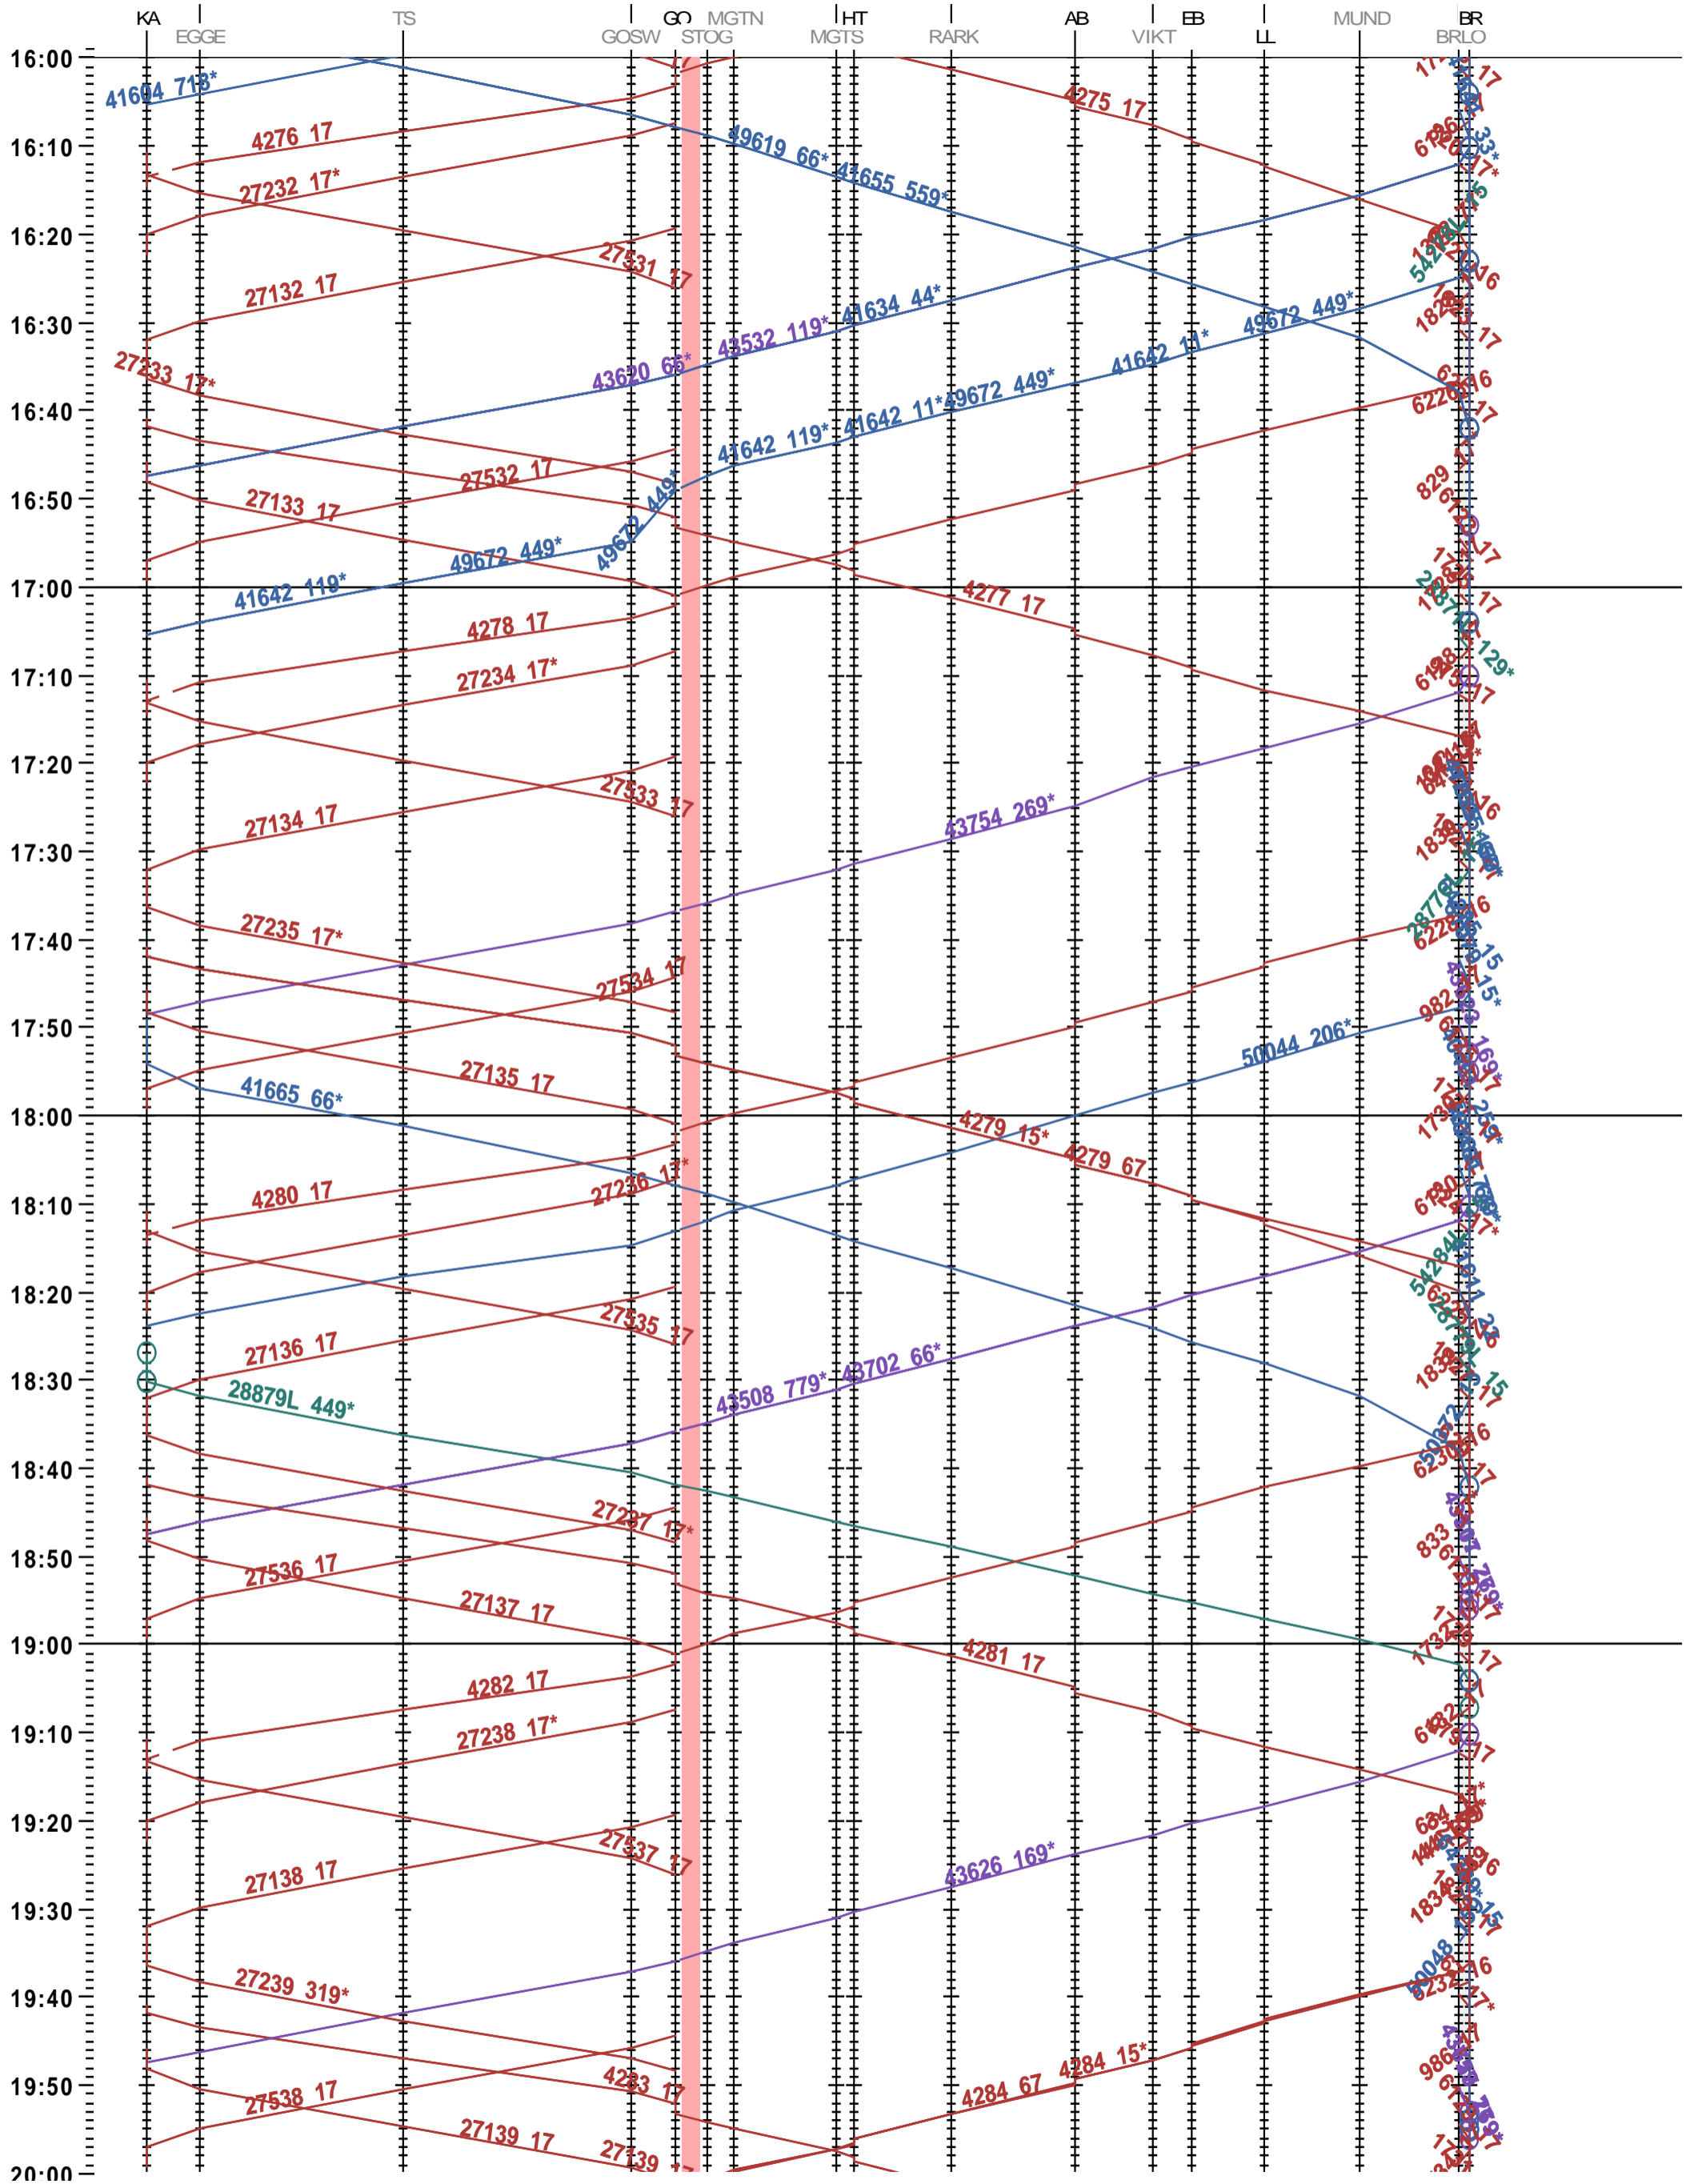

352 - Kandersteg - Brig

Fahrplanperiode 2025 (15.12.2024 – 13.12.2025)

Update

Gültig ab 12.05.2025

352 - Kandersteg - Brig

Fahrplanperiode 2025 (15.12.2024 – 13.12.2025)

Update

Gültig ab 12.05.2025